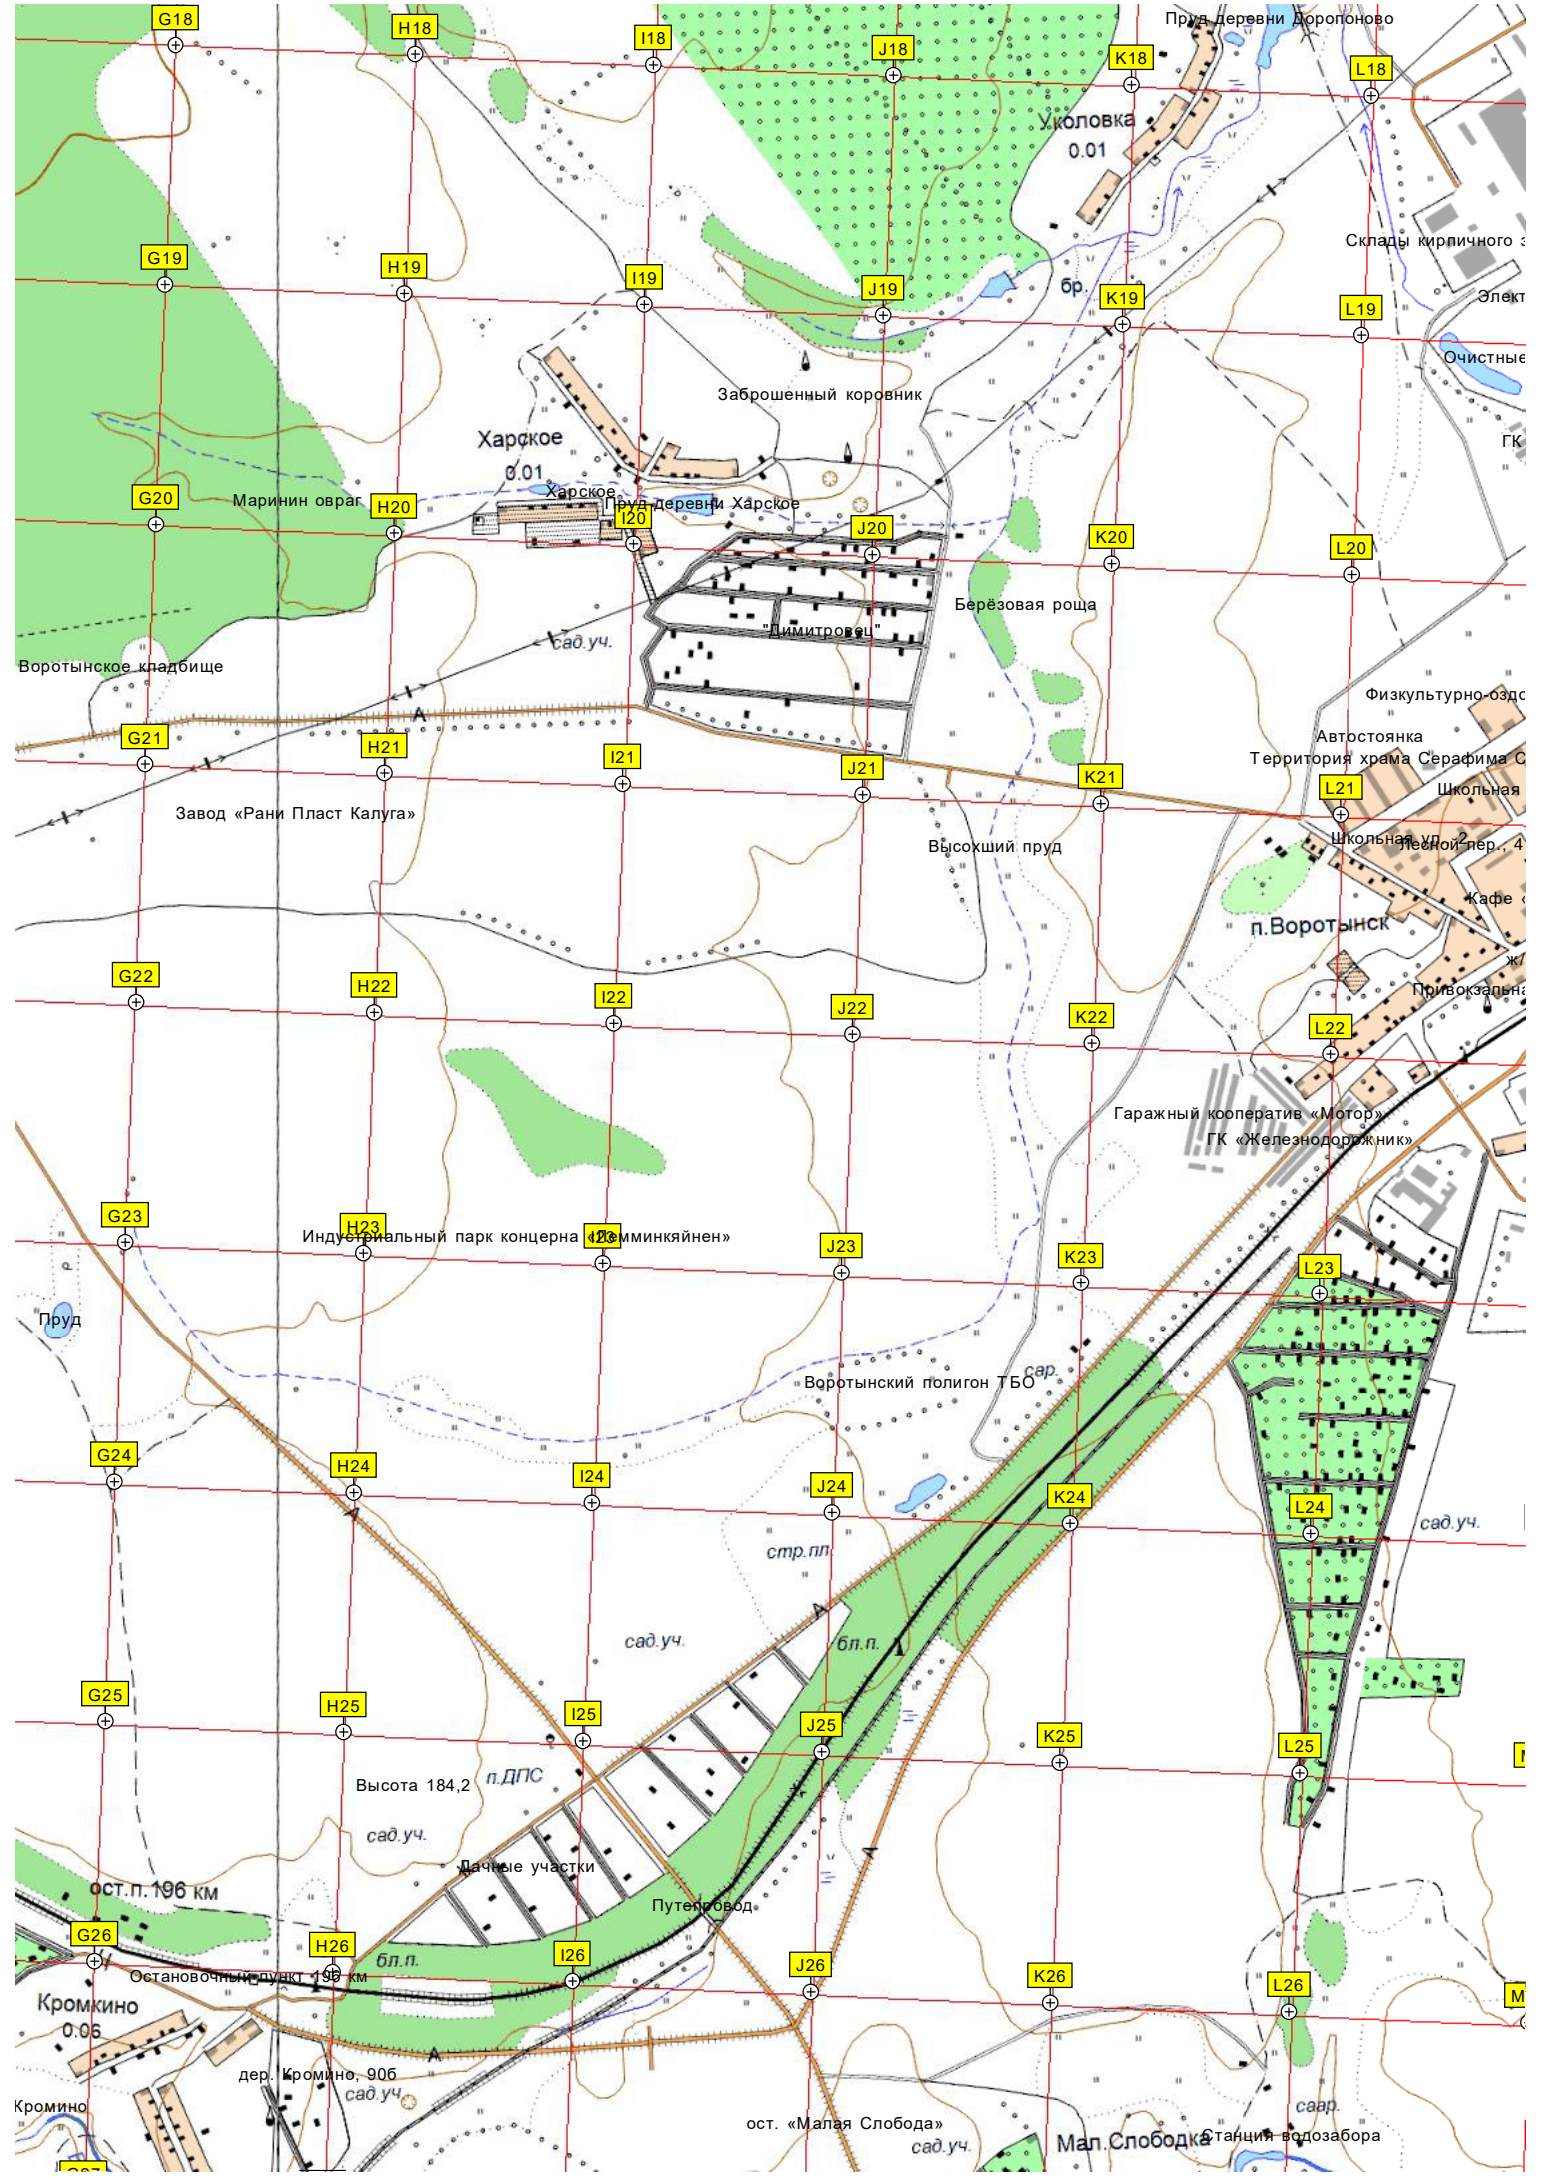

Керамзитовый завод

проезд транспортной развязки

сар.
Руины

Тамженный терминал

Котельная

Резервуар

Родник

Индустриальный парк

сад.уч.

Пороший пруд

Доропоново

Доропонско

Демонтированная стартовая позиция МБР УР-100

СНП "Доропоново"

Заброшенный линол

Темный ельник