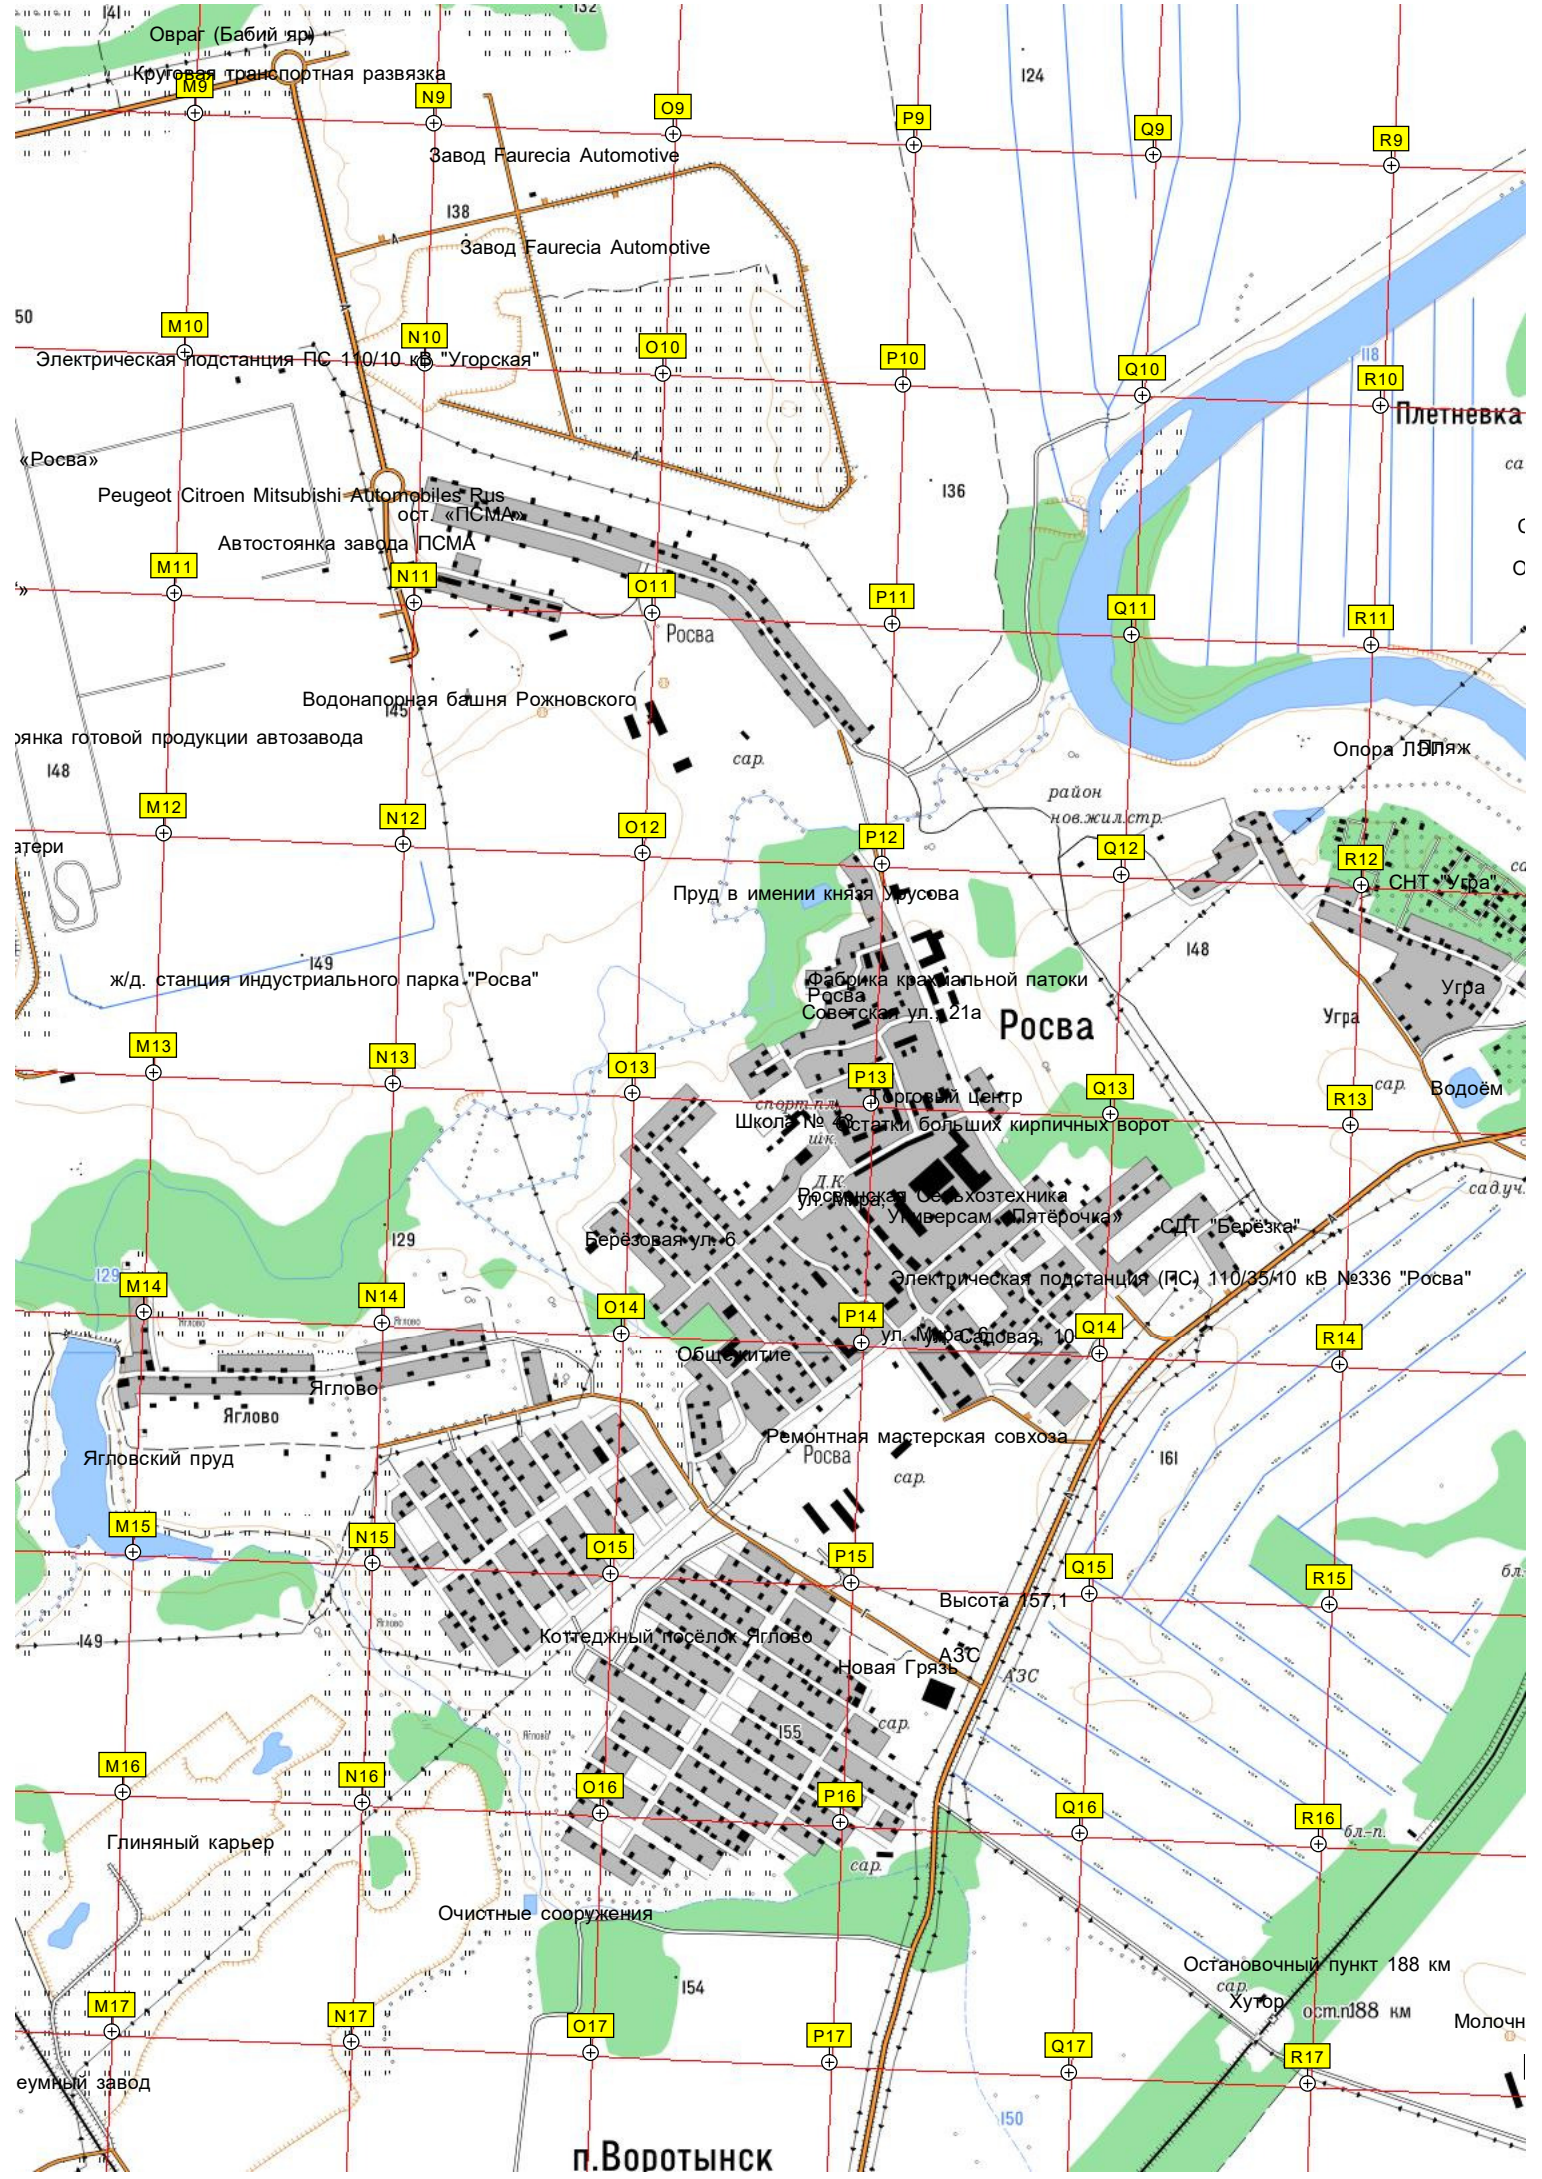

Овраг (Бабий яр)

Круговая транспортная развязка

Завод Faurecia Automotive

Завод Faurecia Automotive

Электрическая подстанция ПС 110/10 кВ "Угорская"

Peugeot Citroen Mitsubishi Automobiles Rus

ост. «ПСМА»

Автостоянка завода ПСМА

Водонапорная башня Рожновского

Ярнок готовой продукции автозавода

ж/д. станция индустриального парка "Росва"

Пруд в имени князя Юрсова

Фабрика крахмальной патоки
Росва
Советская ул. 21а

Росва

Школа № 1

Универсам "Пятёрочка"

Общественное здание

Ремонтная мастерская совхоза

Общественное здание

Ремонтная мастерская совхоза

Общественное здание

Ремонтная мастерская совхоза

Общественное здание

Ремонтная мастерская совхоза

Общественное здание

Ремонтная мастерская совхоза

Общественное здание

Ремонтная мастерская совхоза

Общественное здание

Ремонтная мастерская совхоза

Общественное здание

п.Воротынский