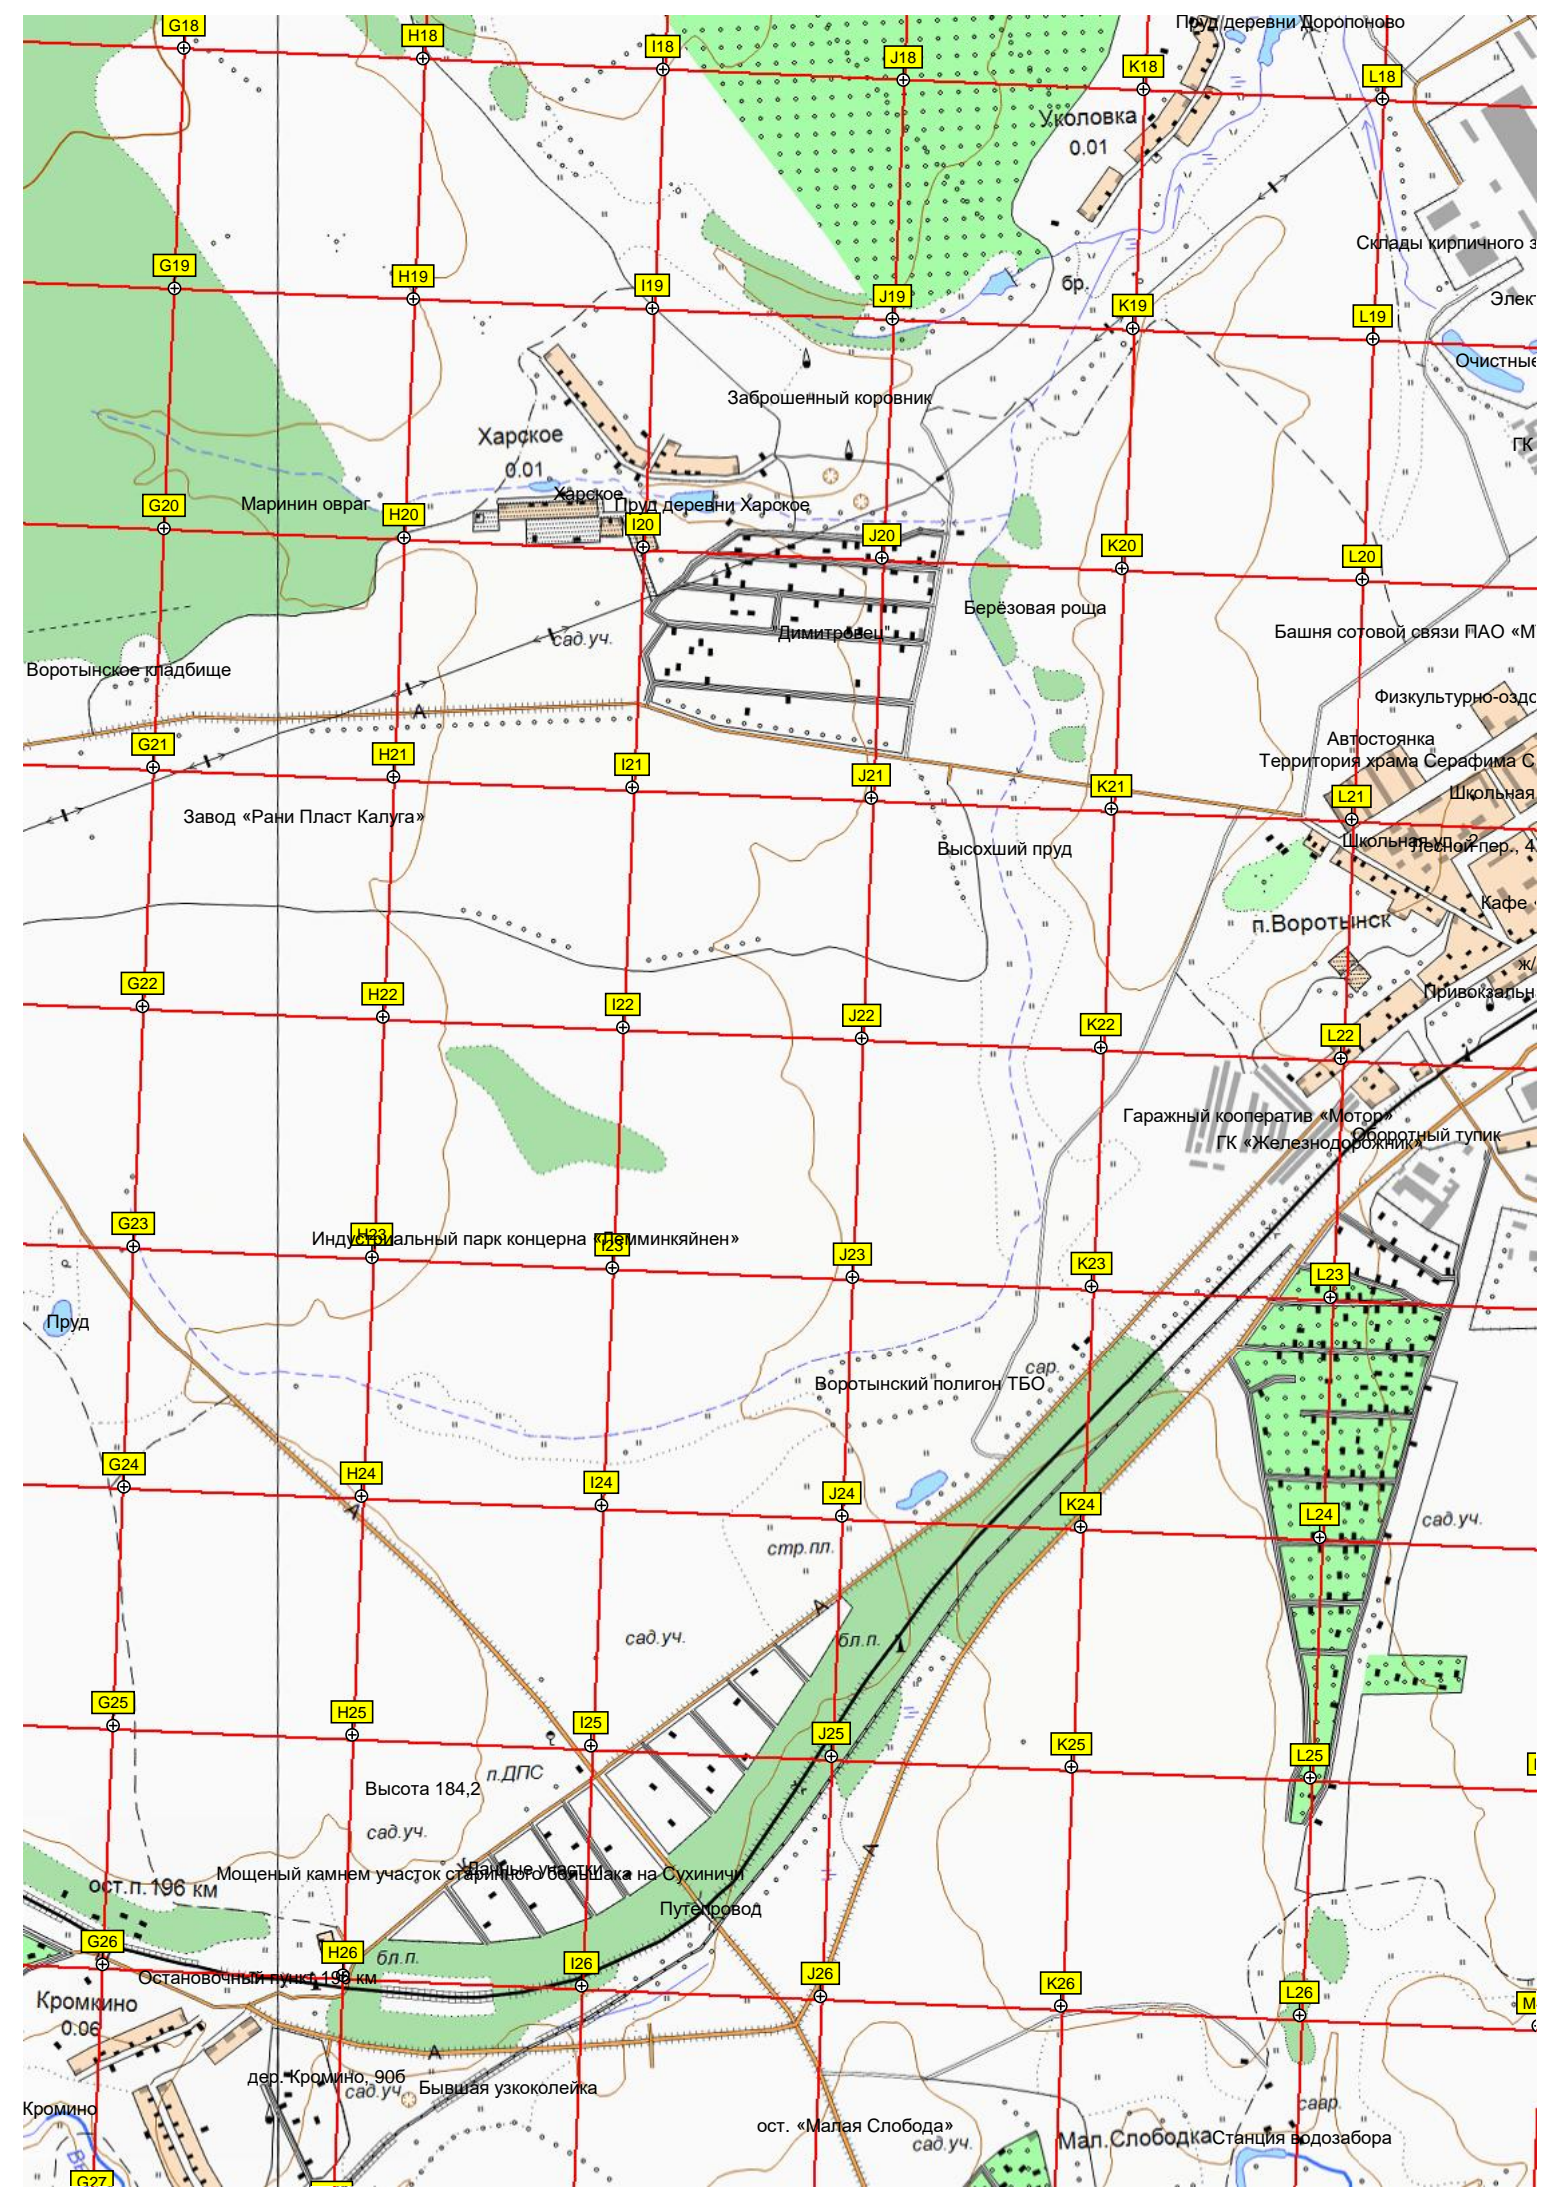

Платформа для электропоездов на М
КаЛУГА
Вырубка
Вырубка
Вырубка
Бетонный забор
Лесхоз
старая насыпь автомобильной дороги
Х4
Х3
Х2
Х1
Х8
Х7
Х6
Х5
Х4
Х3
Х2
Х1

Пункт по обслуживанию и ремонту электропоездов КаЛУГА
Привокзальная ул., 15 корпус 2
Заброшенные железнодорожные ветки
Гаражи
Футбольный стадион Сергиев Скит
КаЛУГА
вкз
Х6

G18

H18

I18

J18

K18

L18

Пруд деревни Доропоново

Уколовка 0.01