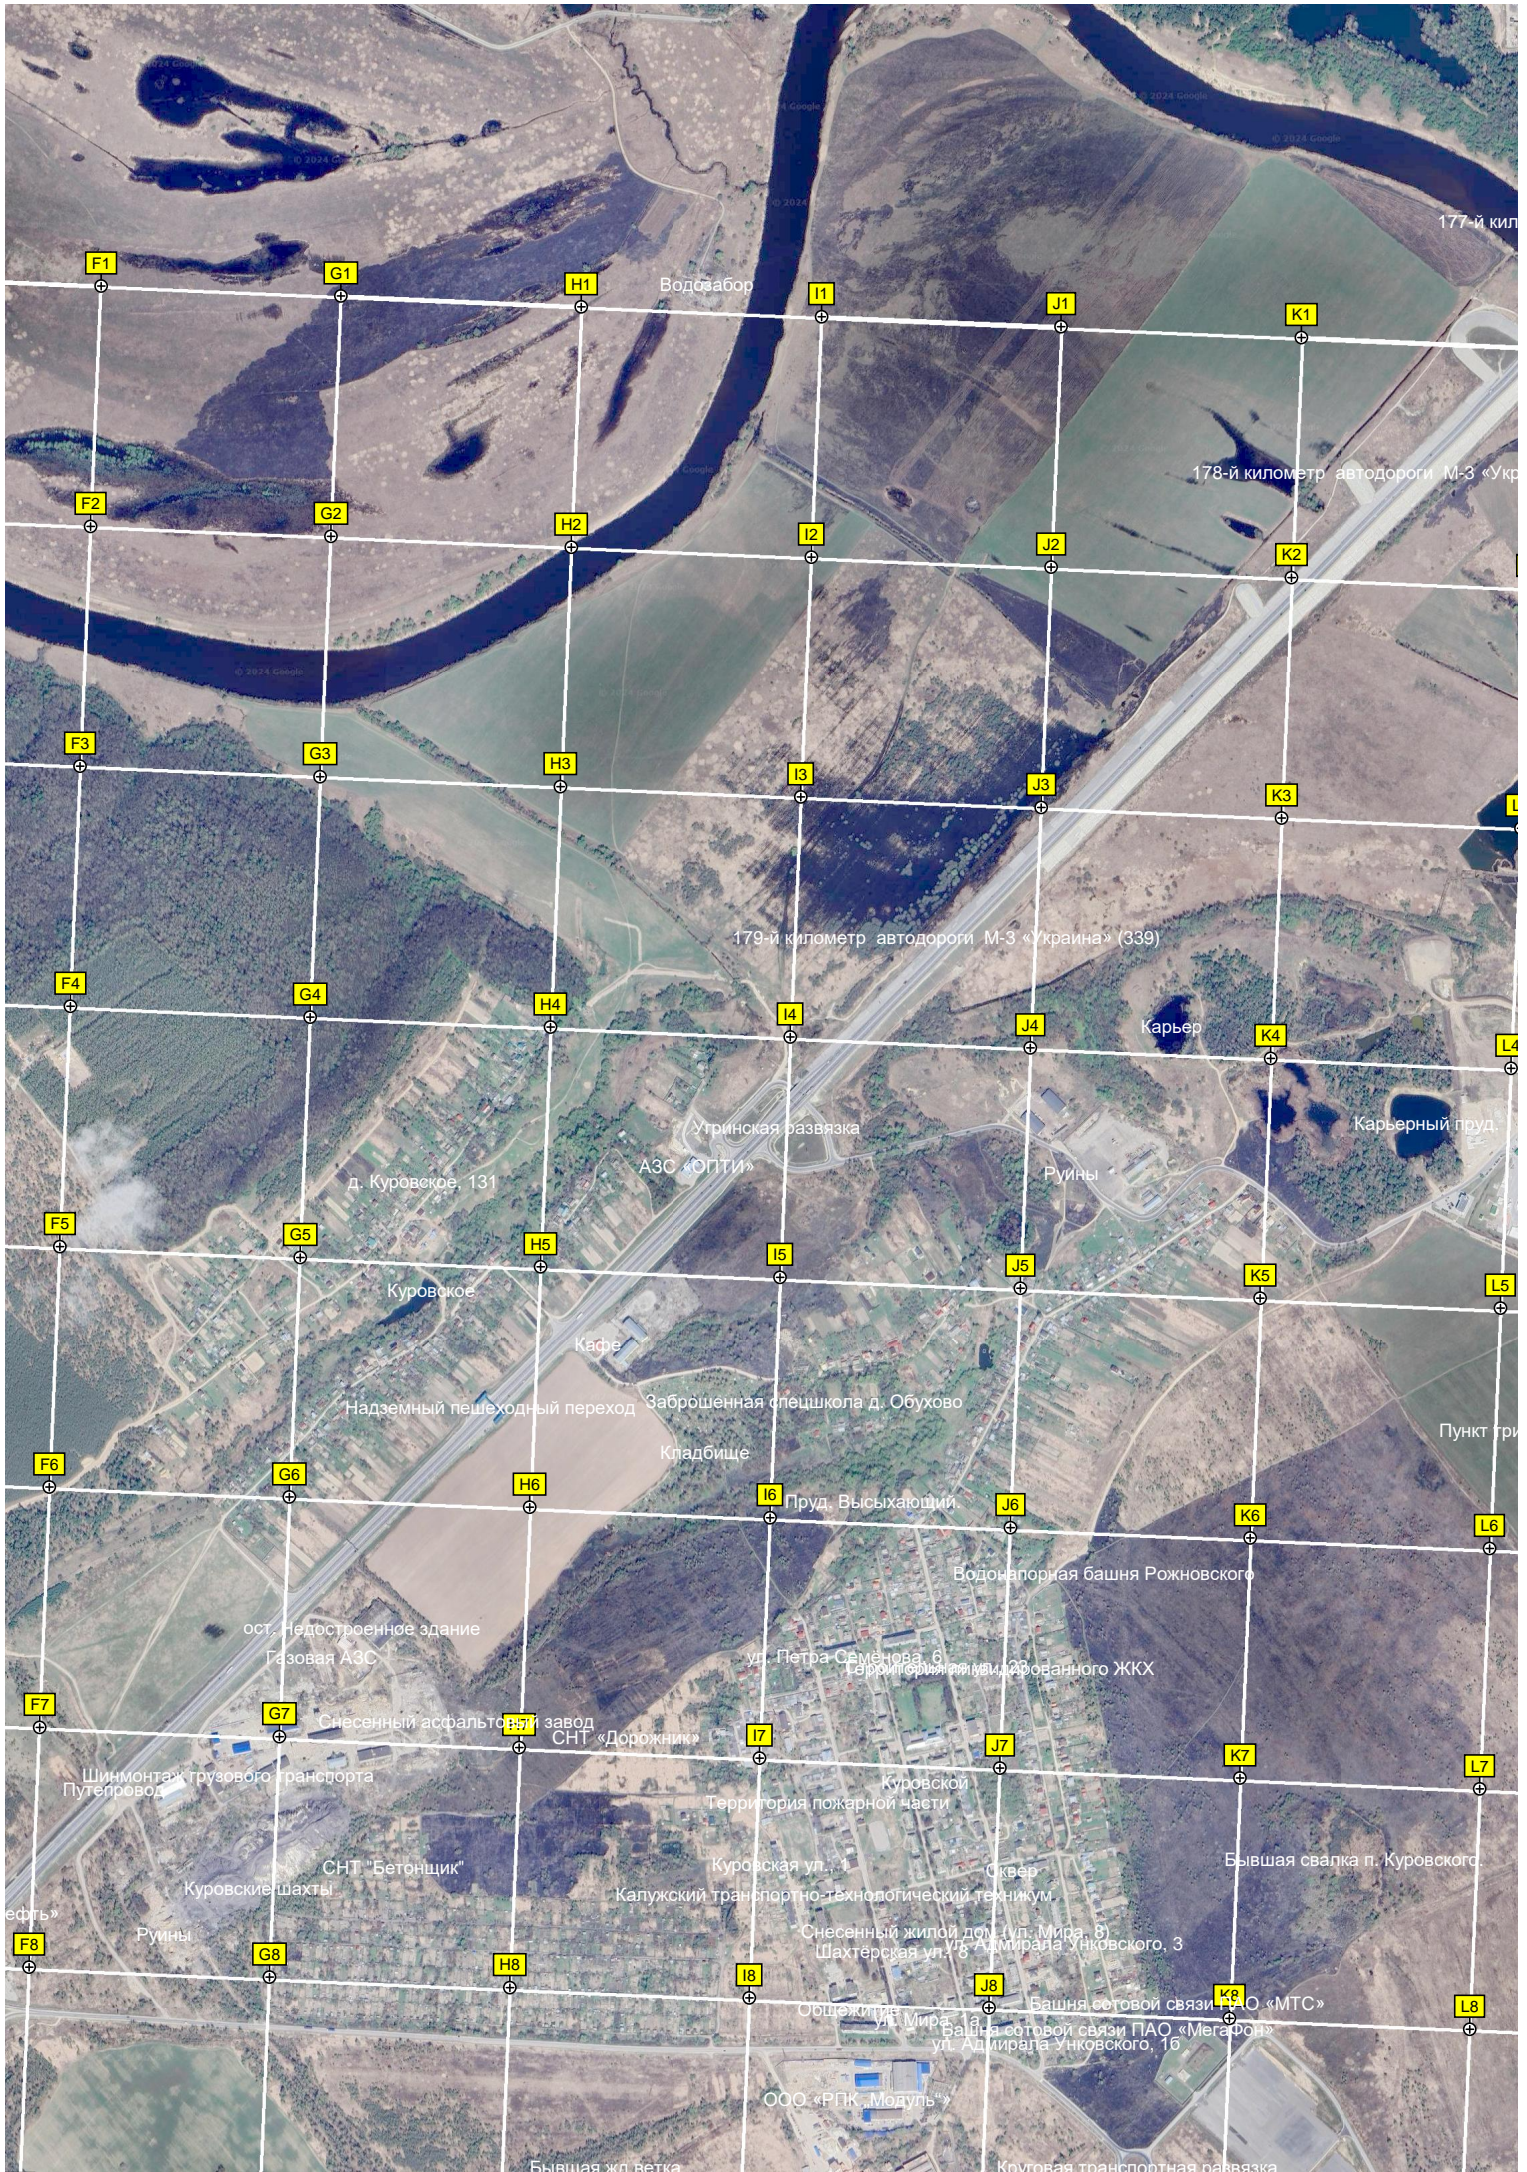

177-й километр

Водозабор

178-й километр автодороги М-3 «Украина»

179-й километр автодороги М-3 «Украина» (339)

Угринская развязка

д. Куровское, 131

АЗС «ОПТИ»

Руины

Карьер

Карьерный пруд

Куровское

Кафе

Надземный пешеходный переход

Заброшенная спецшкола д. Обухово

Кладбище

Пруд, Высыхающий

Водонапорная башня Рожновского

ост. Недостроенное здание

Газовая АЗС

Снесенный асфальтовый завод СНТ «Дорожник»

ул. Петра Семенова, 6

Территория жилого двора

Территория жилого двора

Территория жилого двора

Территория пожарной части

Куровской

Территория пожарной части

Куровская ул.

Калужский транспортно-технологический техникум

Снесенный жилой дом ул. Мира, 8

Шахтерская ул. 18

Общежитие

ул. Мира, 12

Башня сотовой связи ПАО «МТС»

ул. Адмирала Унковского, 16

ООО «РПК „Модуль“

Куровские шахты

СНТ «Бетонщик»

Руины

«Снефть»

Шинмонтаж грузового транспорта

Путепровод

«Снефть»

«Снефть»

«Снефть»

Бывшая жд ветка

Круговая транспортная развязка

Бывшая свалка п. Куровского

Пункт три