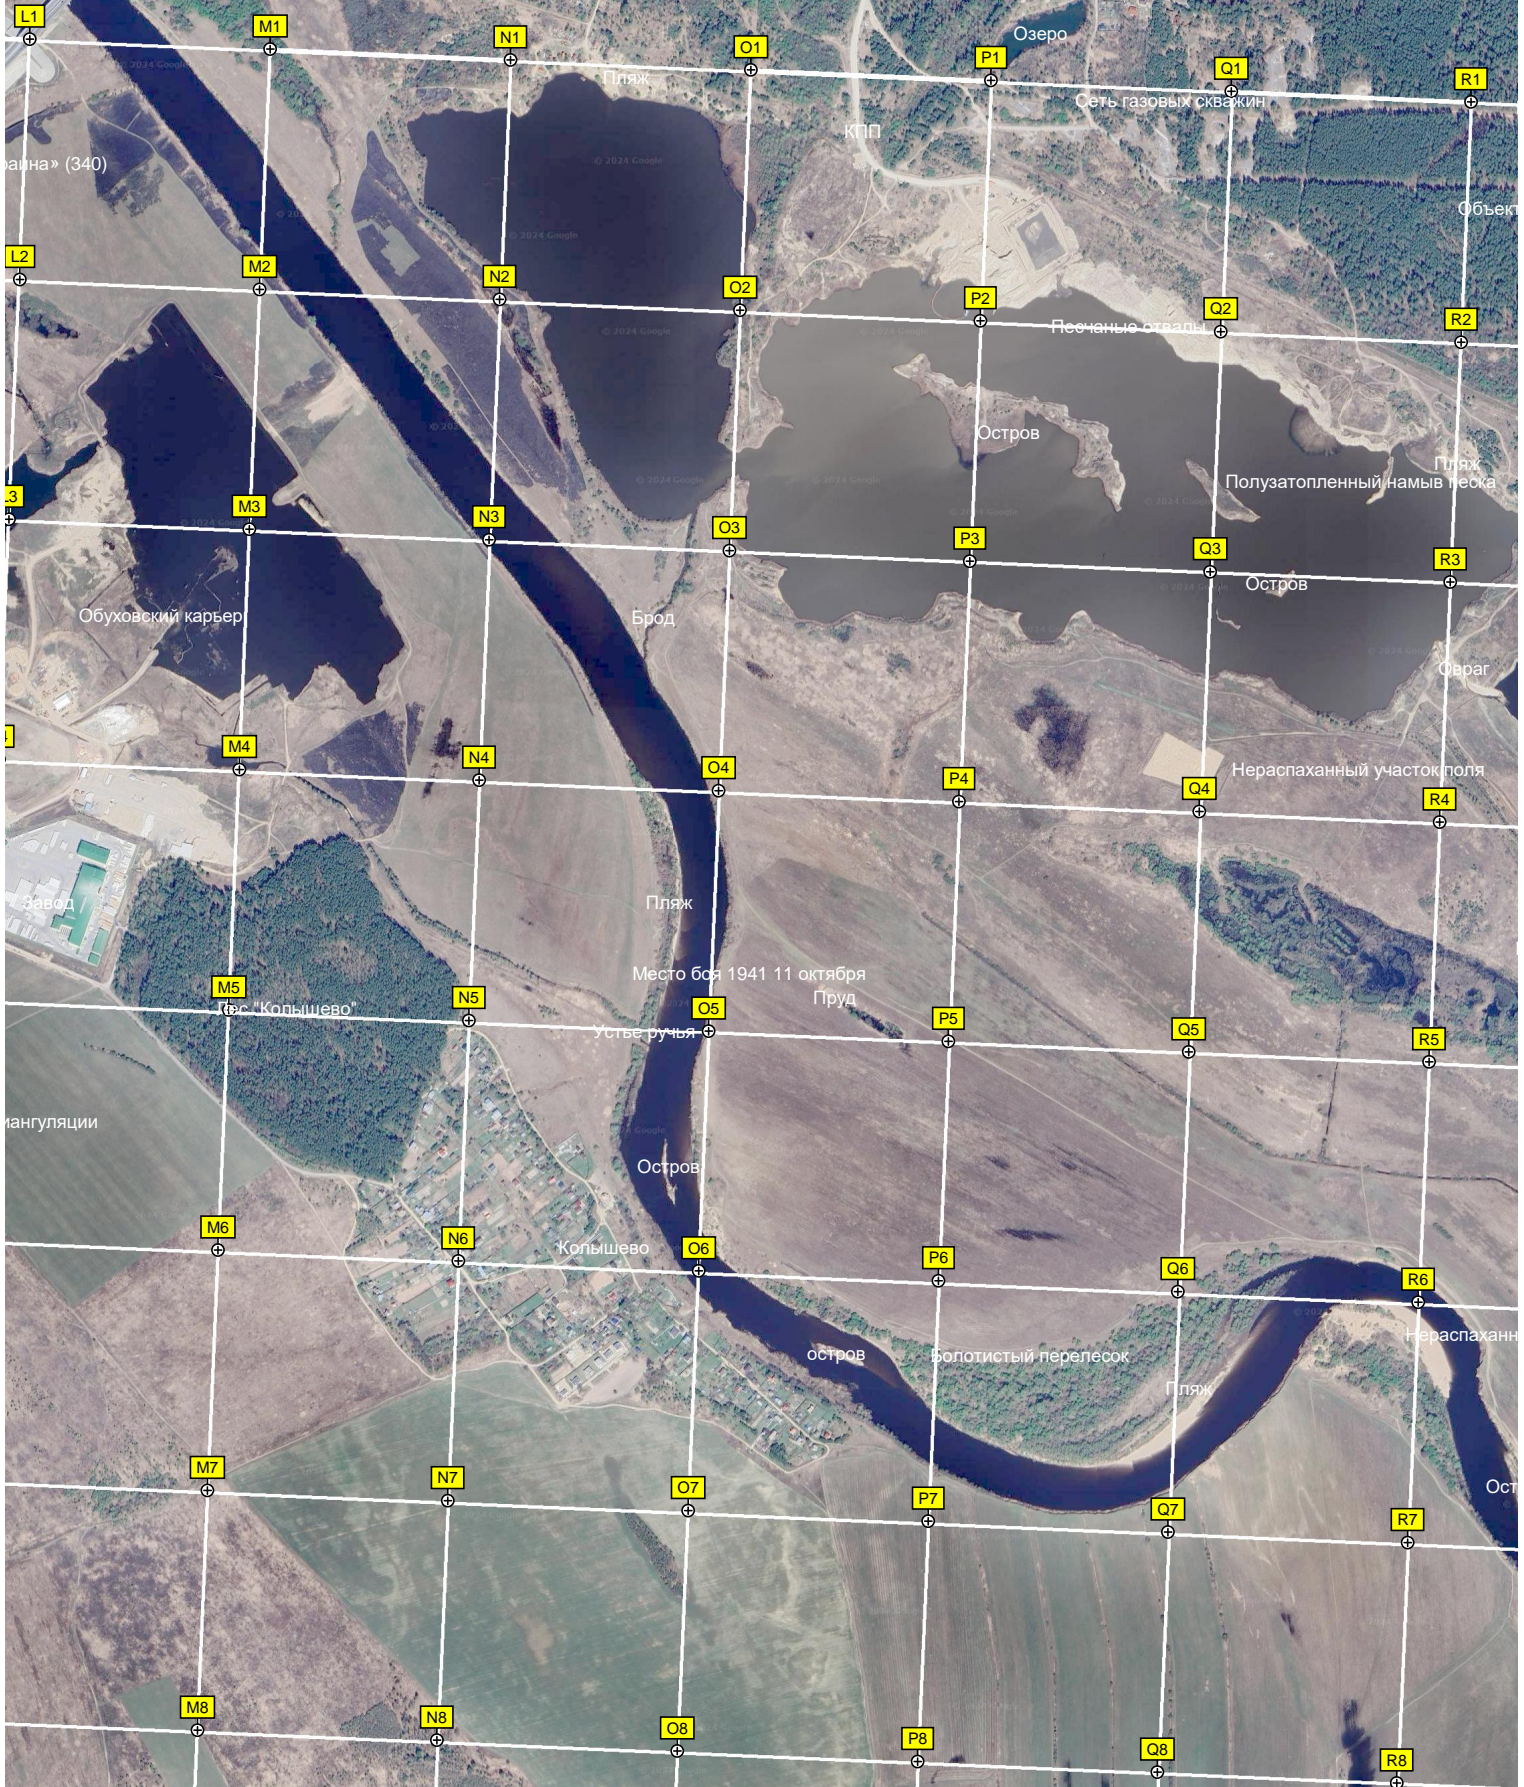

д. Куровское, 131

АЗС «ОПТИ»

Руины

Карьер

Карьерный пруд

Куровское

Кафе

Надземный пешеходный переход

СНТ «Бетонщик»

Руины

«Снефть»

Шинмонтаж грузового транспорта

Путепровод

«Снефть»

«Снефть»

«Снефть»

Бывшая жд ветка

Круговая транспортная развязка

Бывшая свалка п. Куровского

Пункт три

ометр автодороги М-3 «Украина» (341)

СНТ «Здоровье-3»

СНТ «Сурб» Голубое озеро»

раина» (340)

3

1

мангуляции

Объект

Овраг

Ост

Дачи

183-й километр автодороги М-3 «Украина» (335)