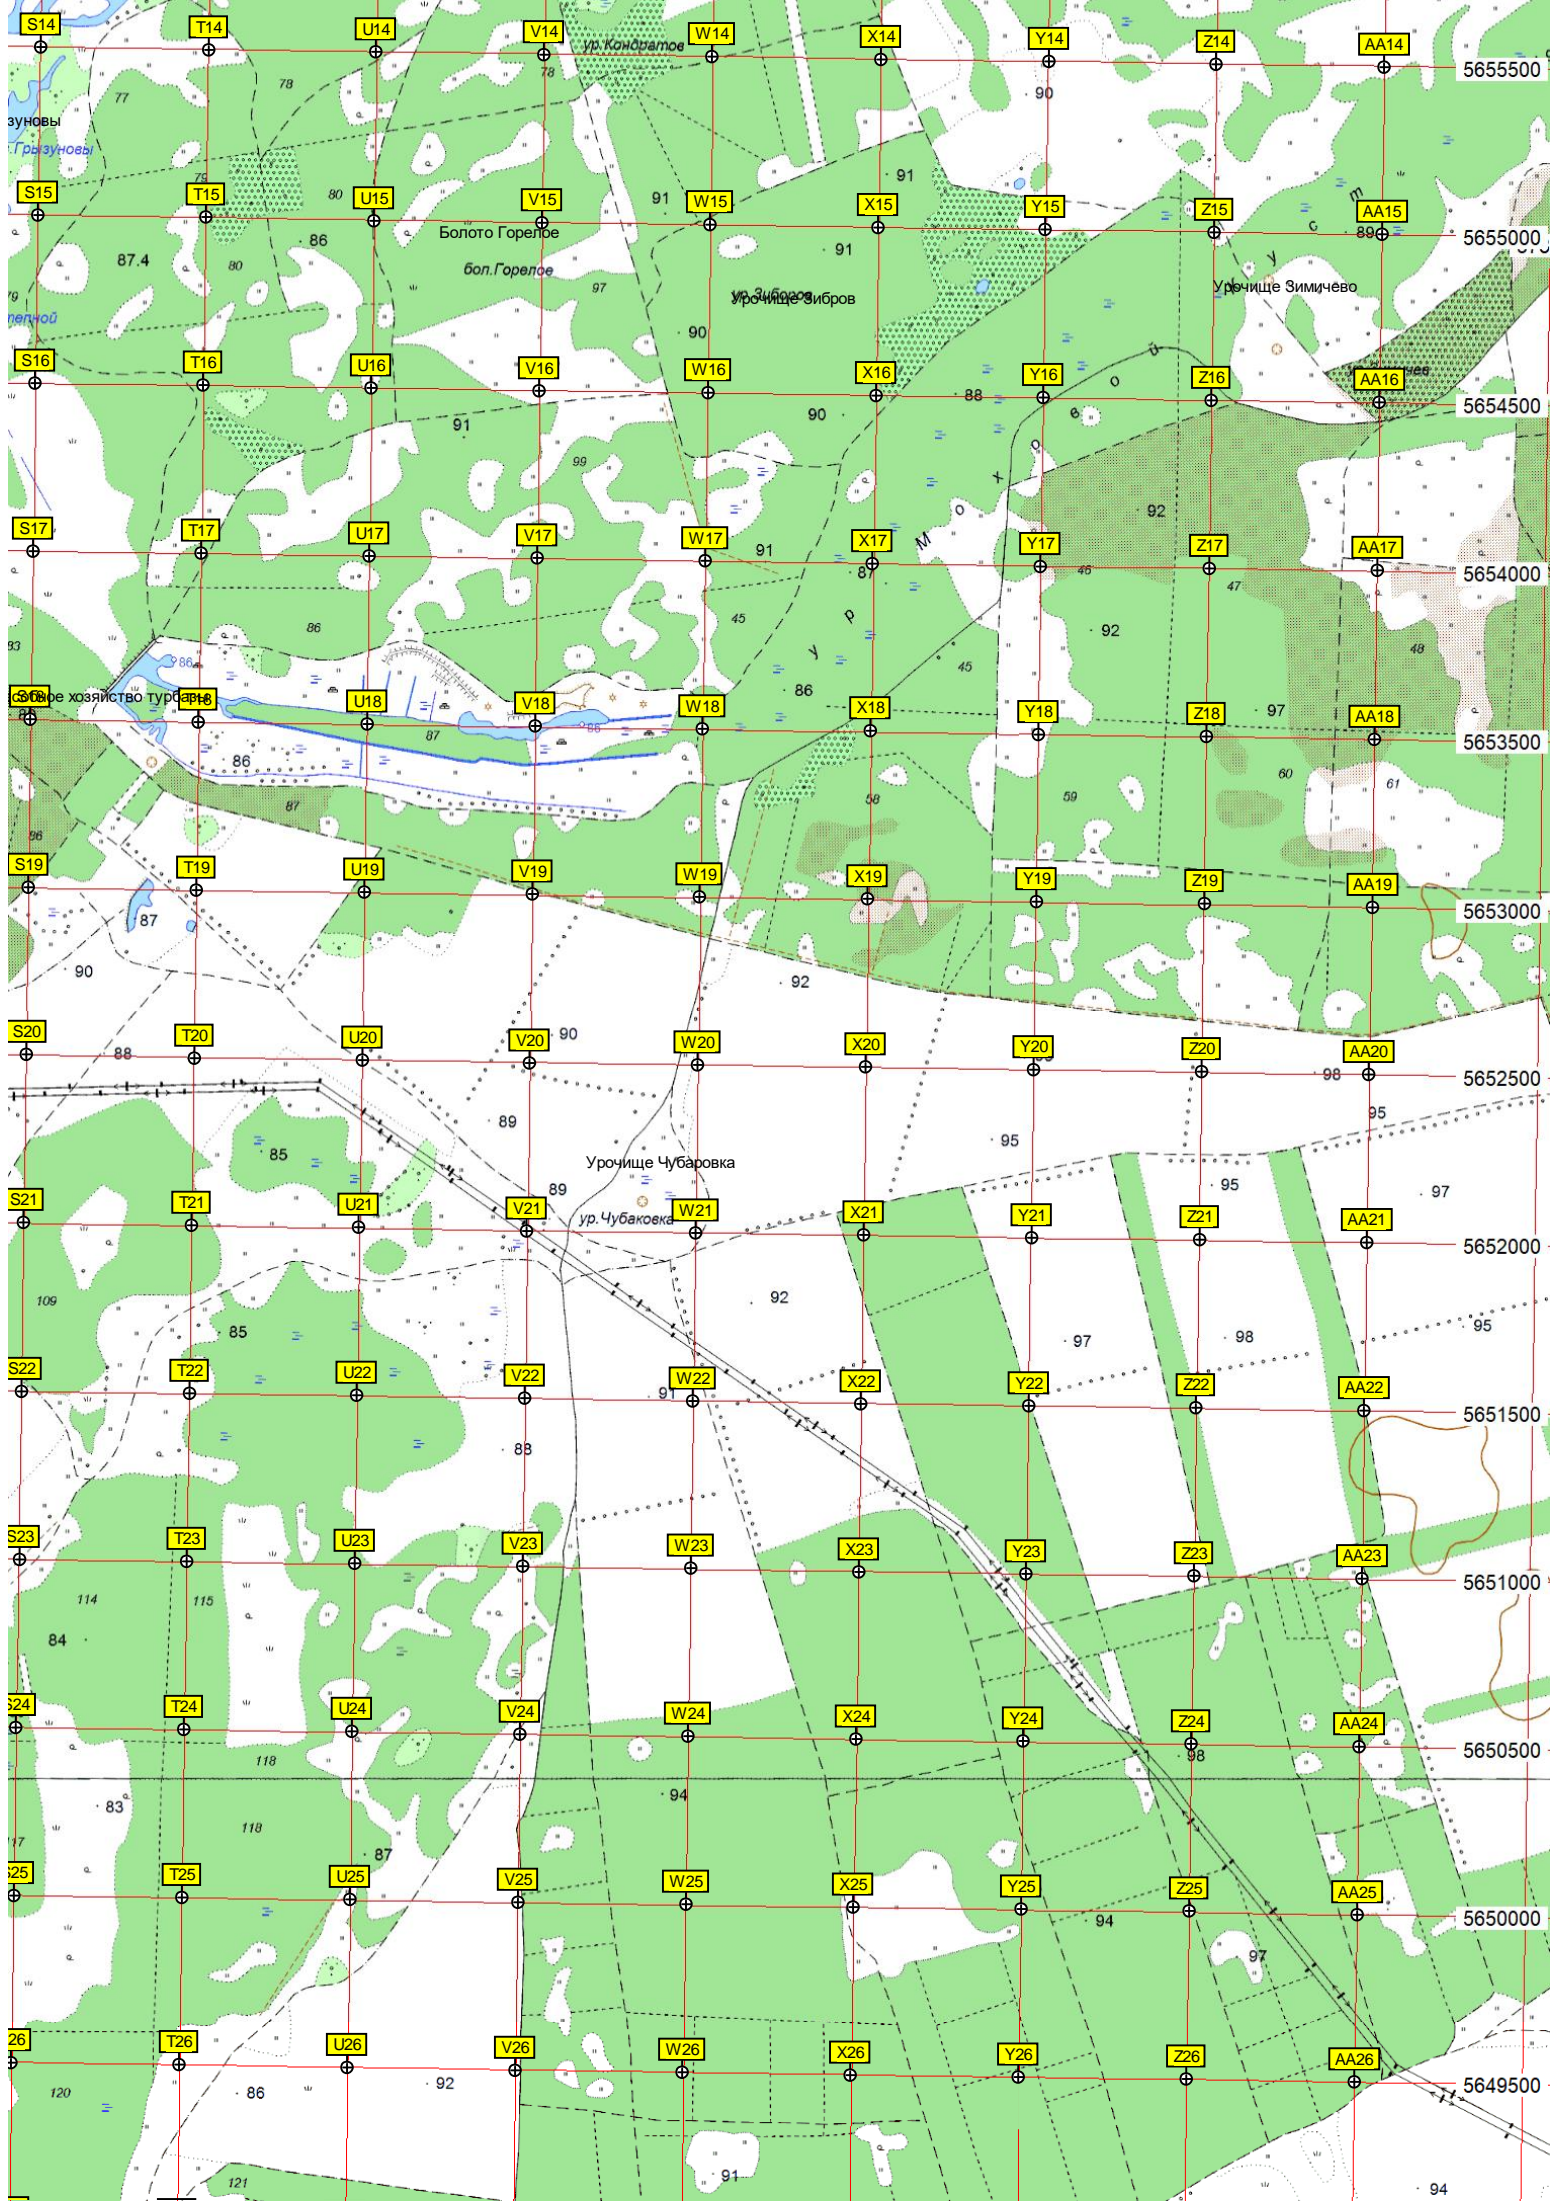

БОБРОВ

оз. Протопопово
Озеро Протопопово

Бывший полигон стрелковой

Лужниковка

Кладбище

Третий мост

Озеро Раденье

Озеро Селькино

оз. Сафанкино

Озера Колашников Бугор

ур. Колашников Бугор

Озеро Карачевое

Озеро Уткино

оз. Уткино

S14

T14