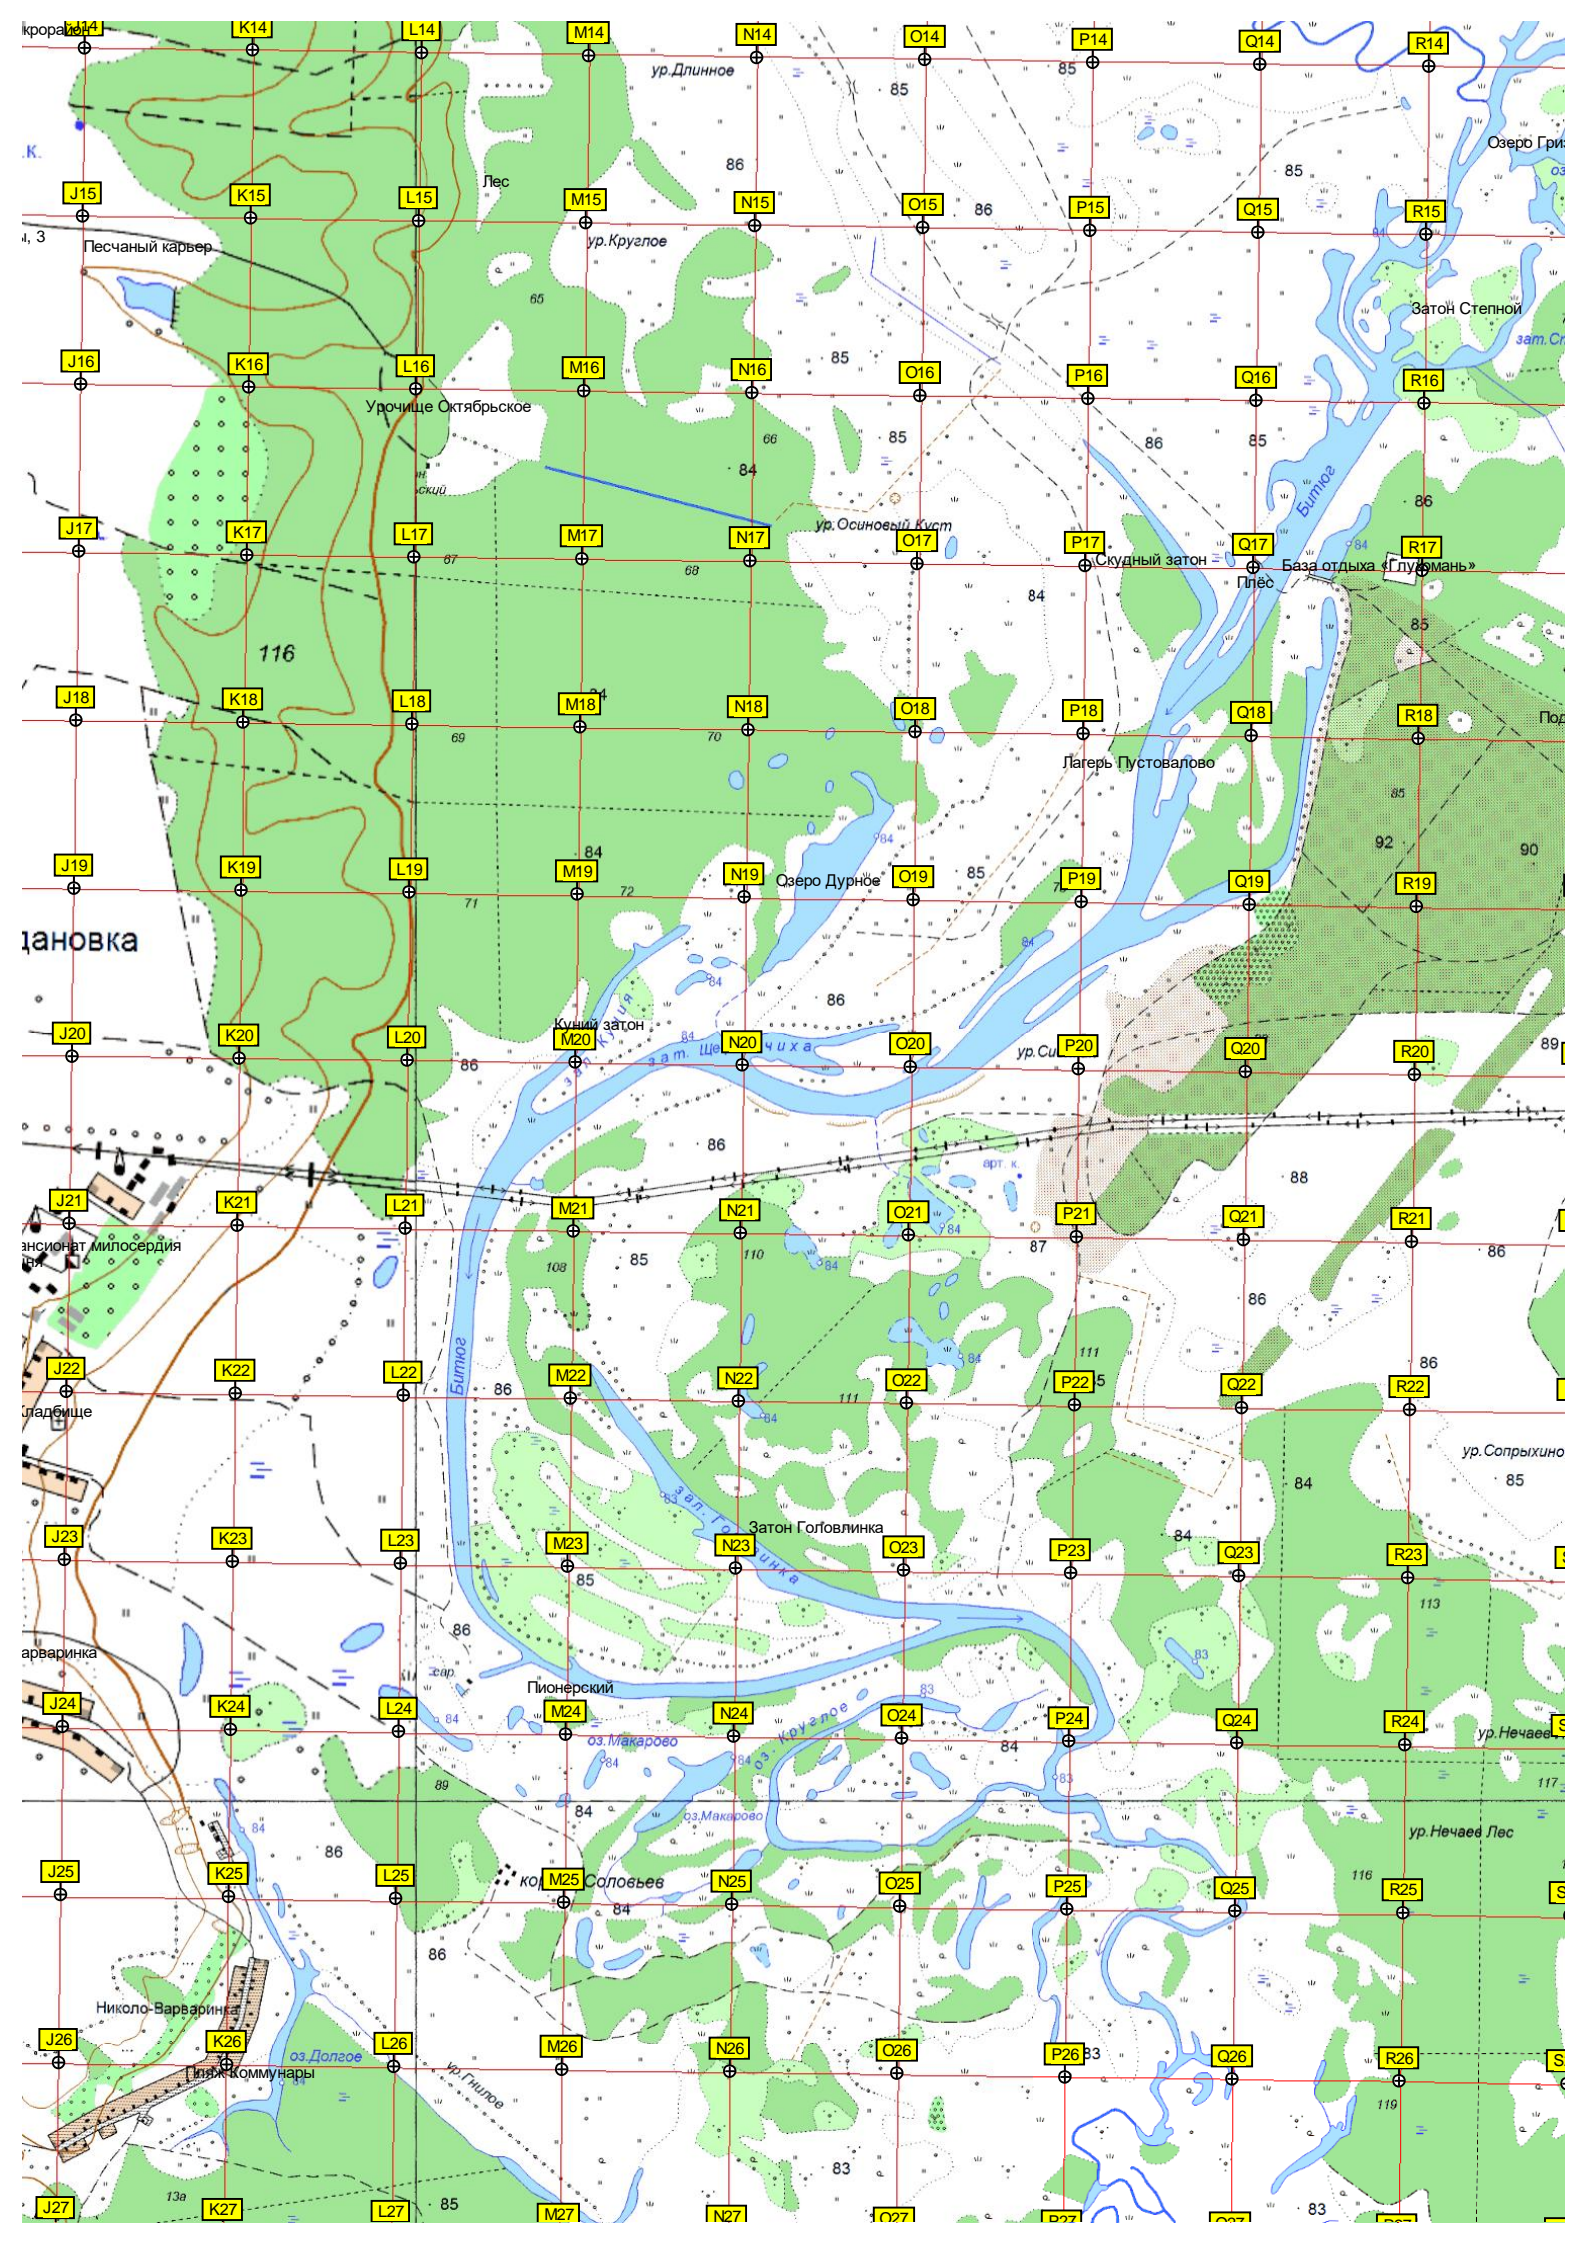

БОБРОВ

оз. Протопопово
Озеро Протопопово

Бывший полигон стрелковой

Лужниковка

Кладбище

Третий мост

Озеро Раденье

Озеро Селькино

оз. Сафанкино

Озера Колашников Бугор

ур. Колашников Бугор

Озеро Карачевое

Озеро Уткино

оз. Уткино

S14

T14