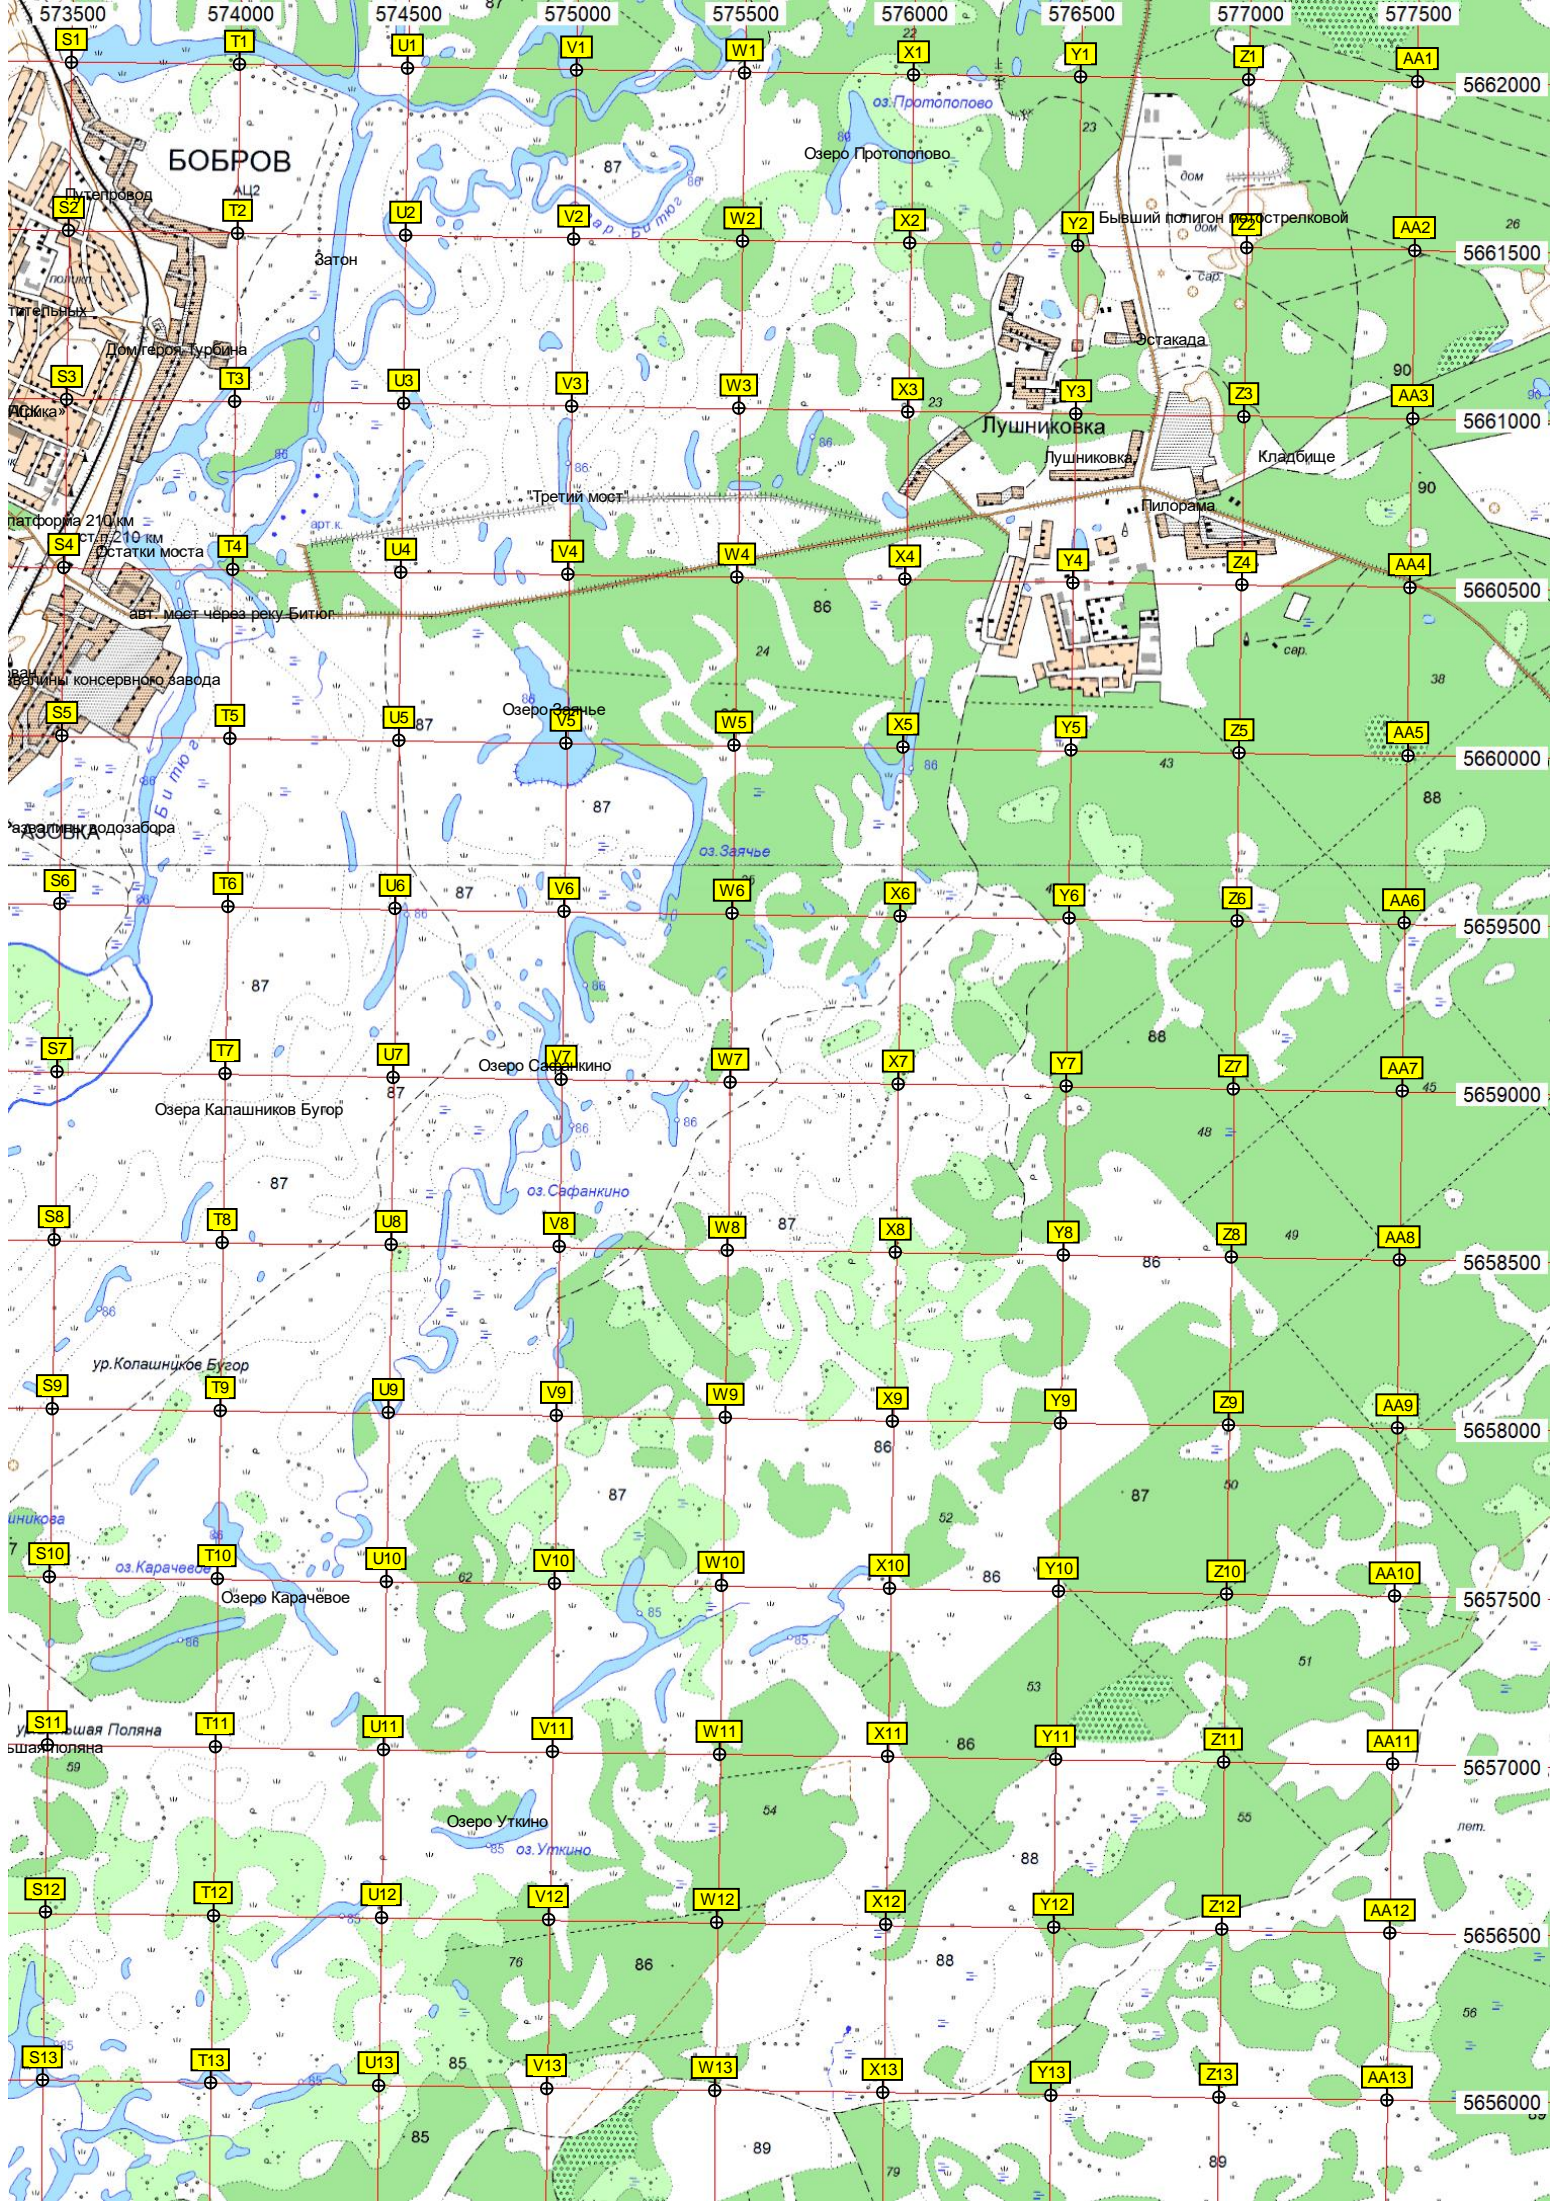

БОБРОВ

оз. Протопопово
Озеро Протопопово

Бывший полигон стрелковой

Лужниковка

Кладбище

Третий мост

Озеро Раденье

Озеро Селькино

оз. Сафанкино

Озера Колашников Бугор

ур. Колашников Бугор

Озеро Карачевое

Озеро Уткино

оз. Уткино

S14

T14