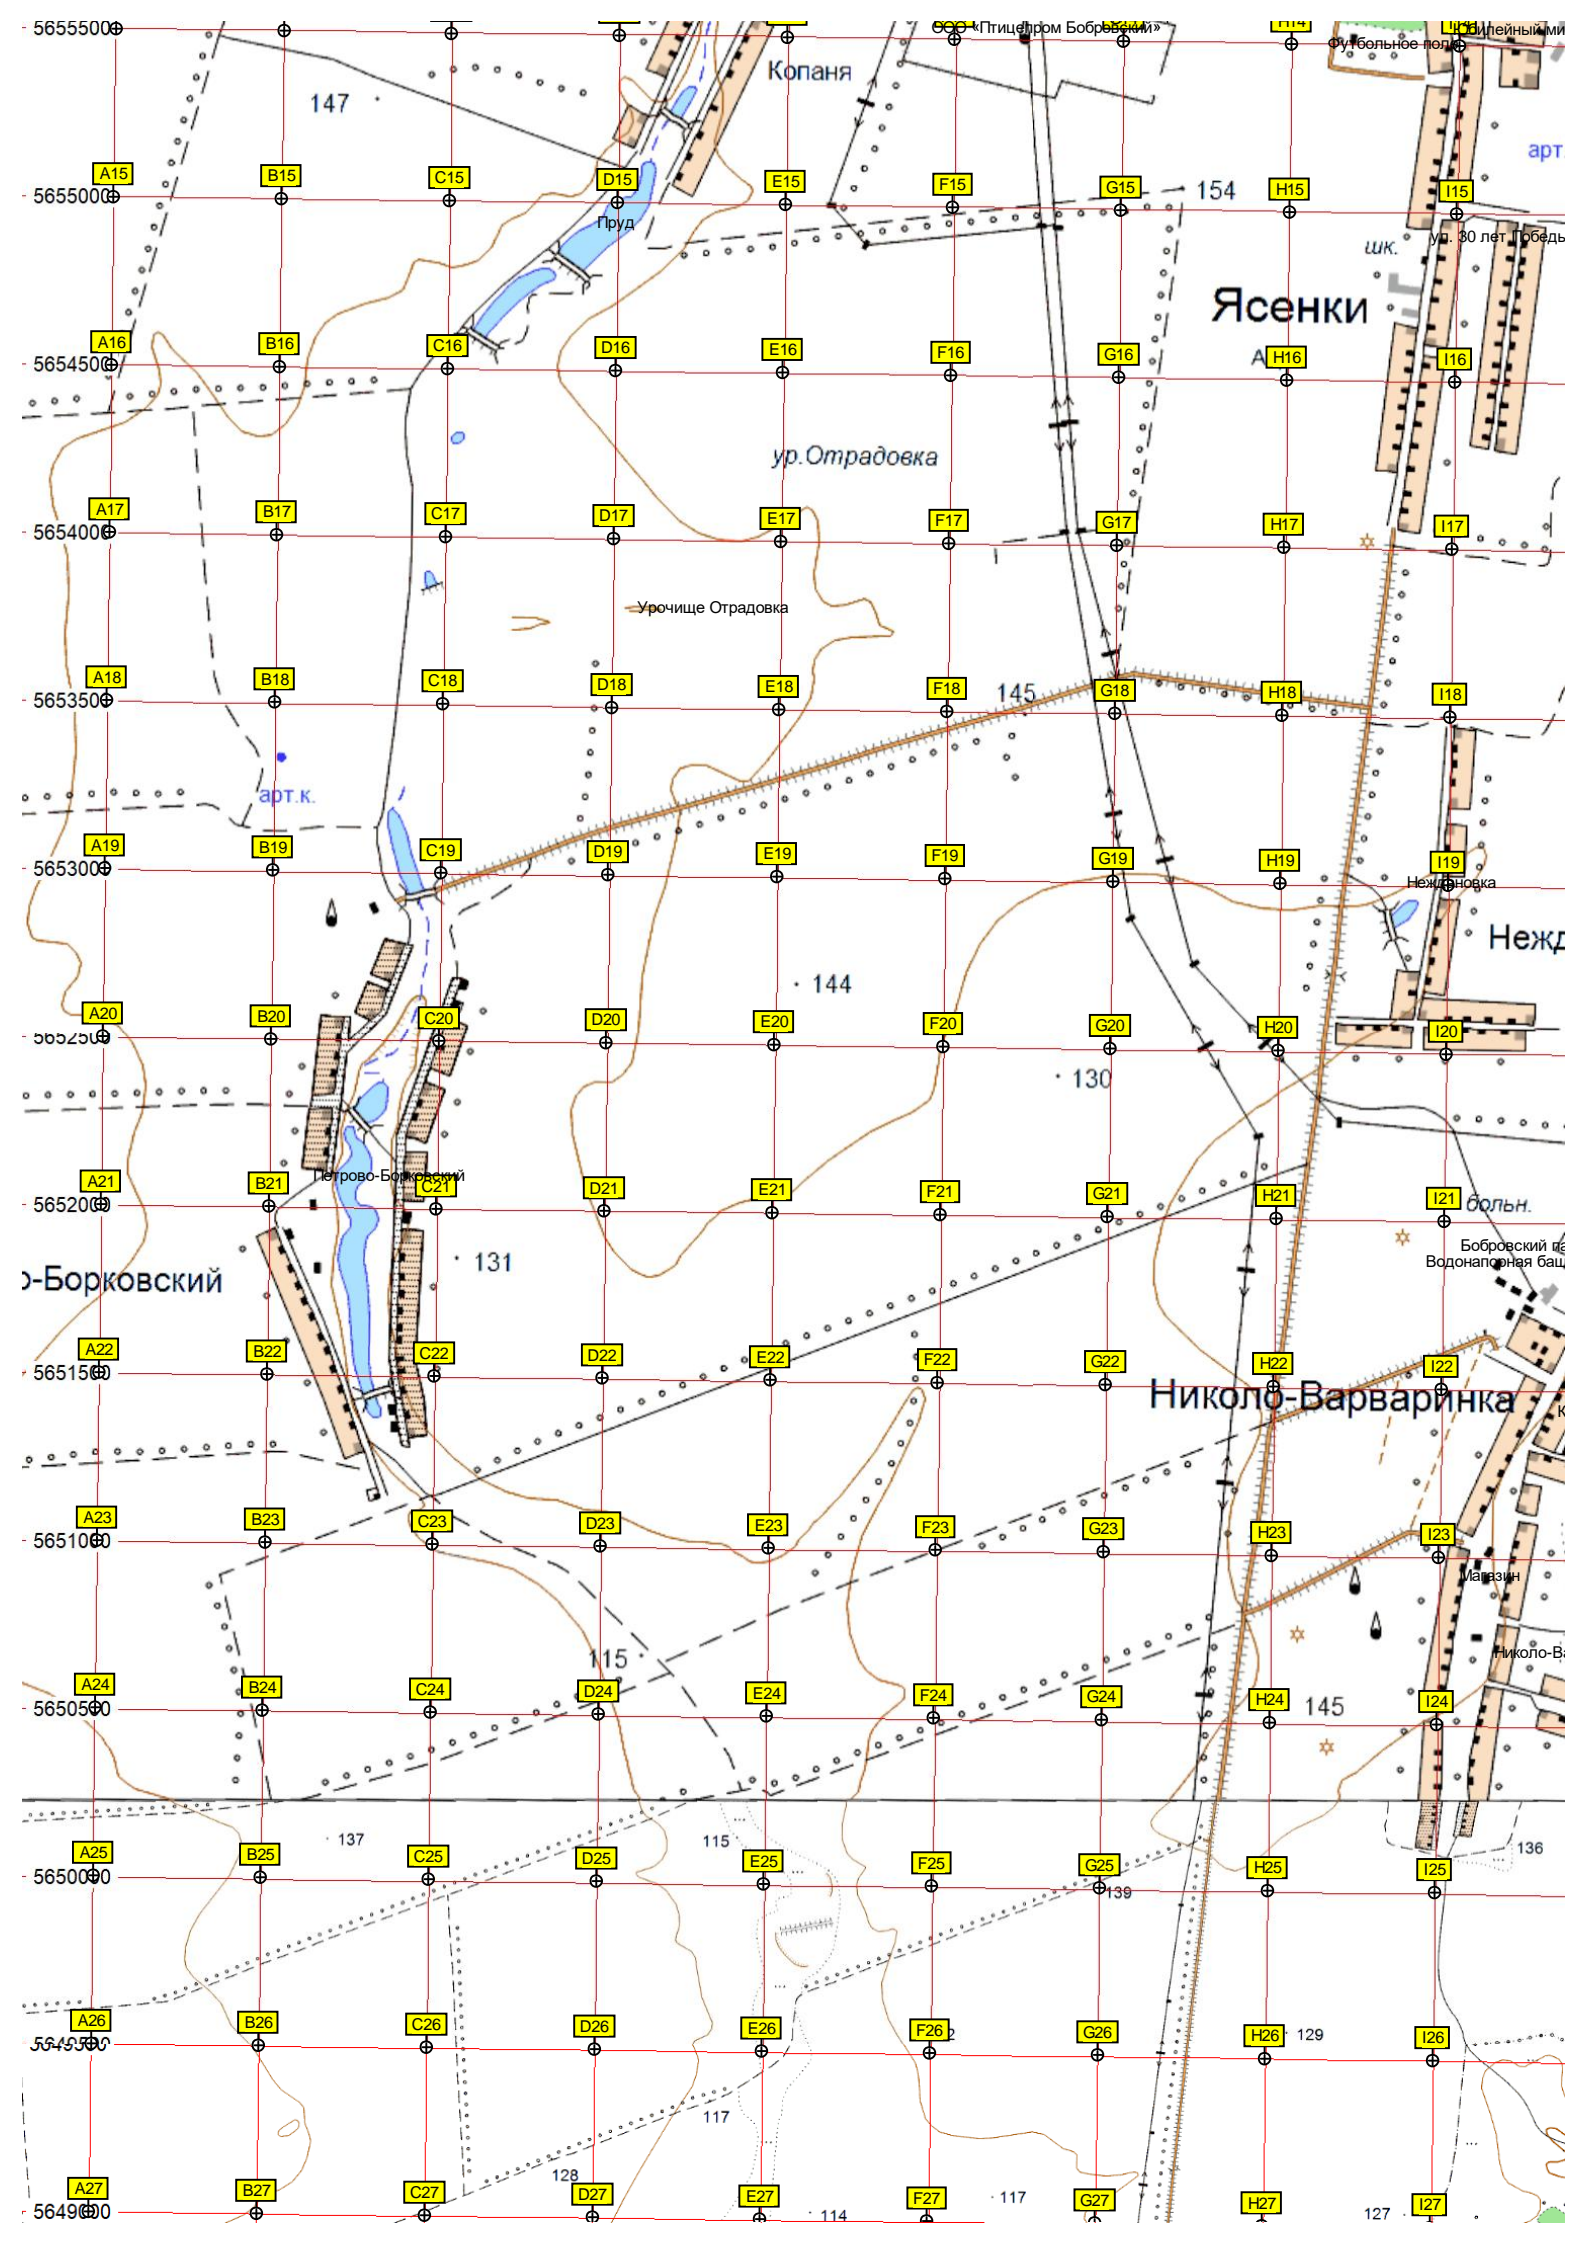

БОБРОВ

оз. Протопопово
Озеро Протопопово

Бывший полигон стрелковой

Лужниковка

Кладбище

Третий мост

Озеро Раденье

Озеро Селькино

оз. Сафанкино

Озера Колашников Бугор

ур. Колашников Бугор

Озеро Карачевое

Озеро Уткино

оз. Уткино

S14

T14