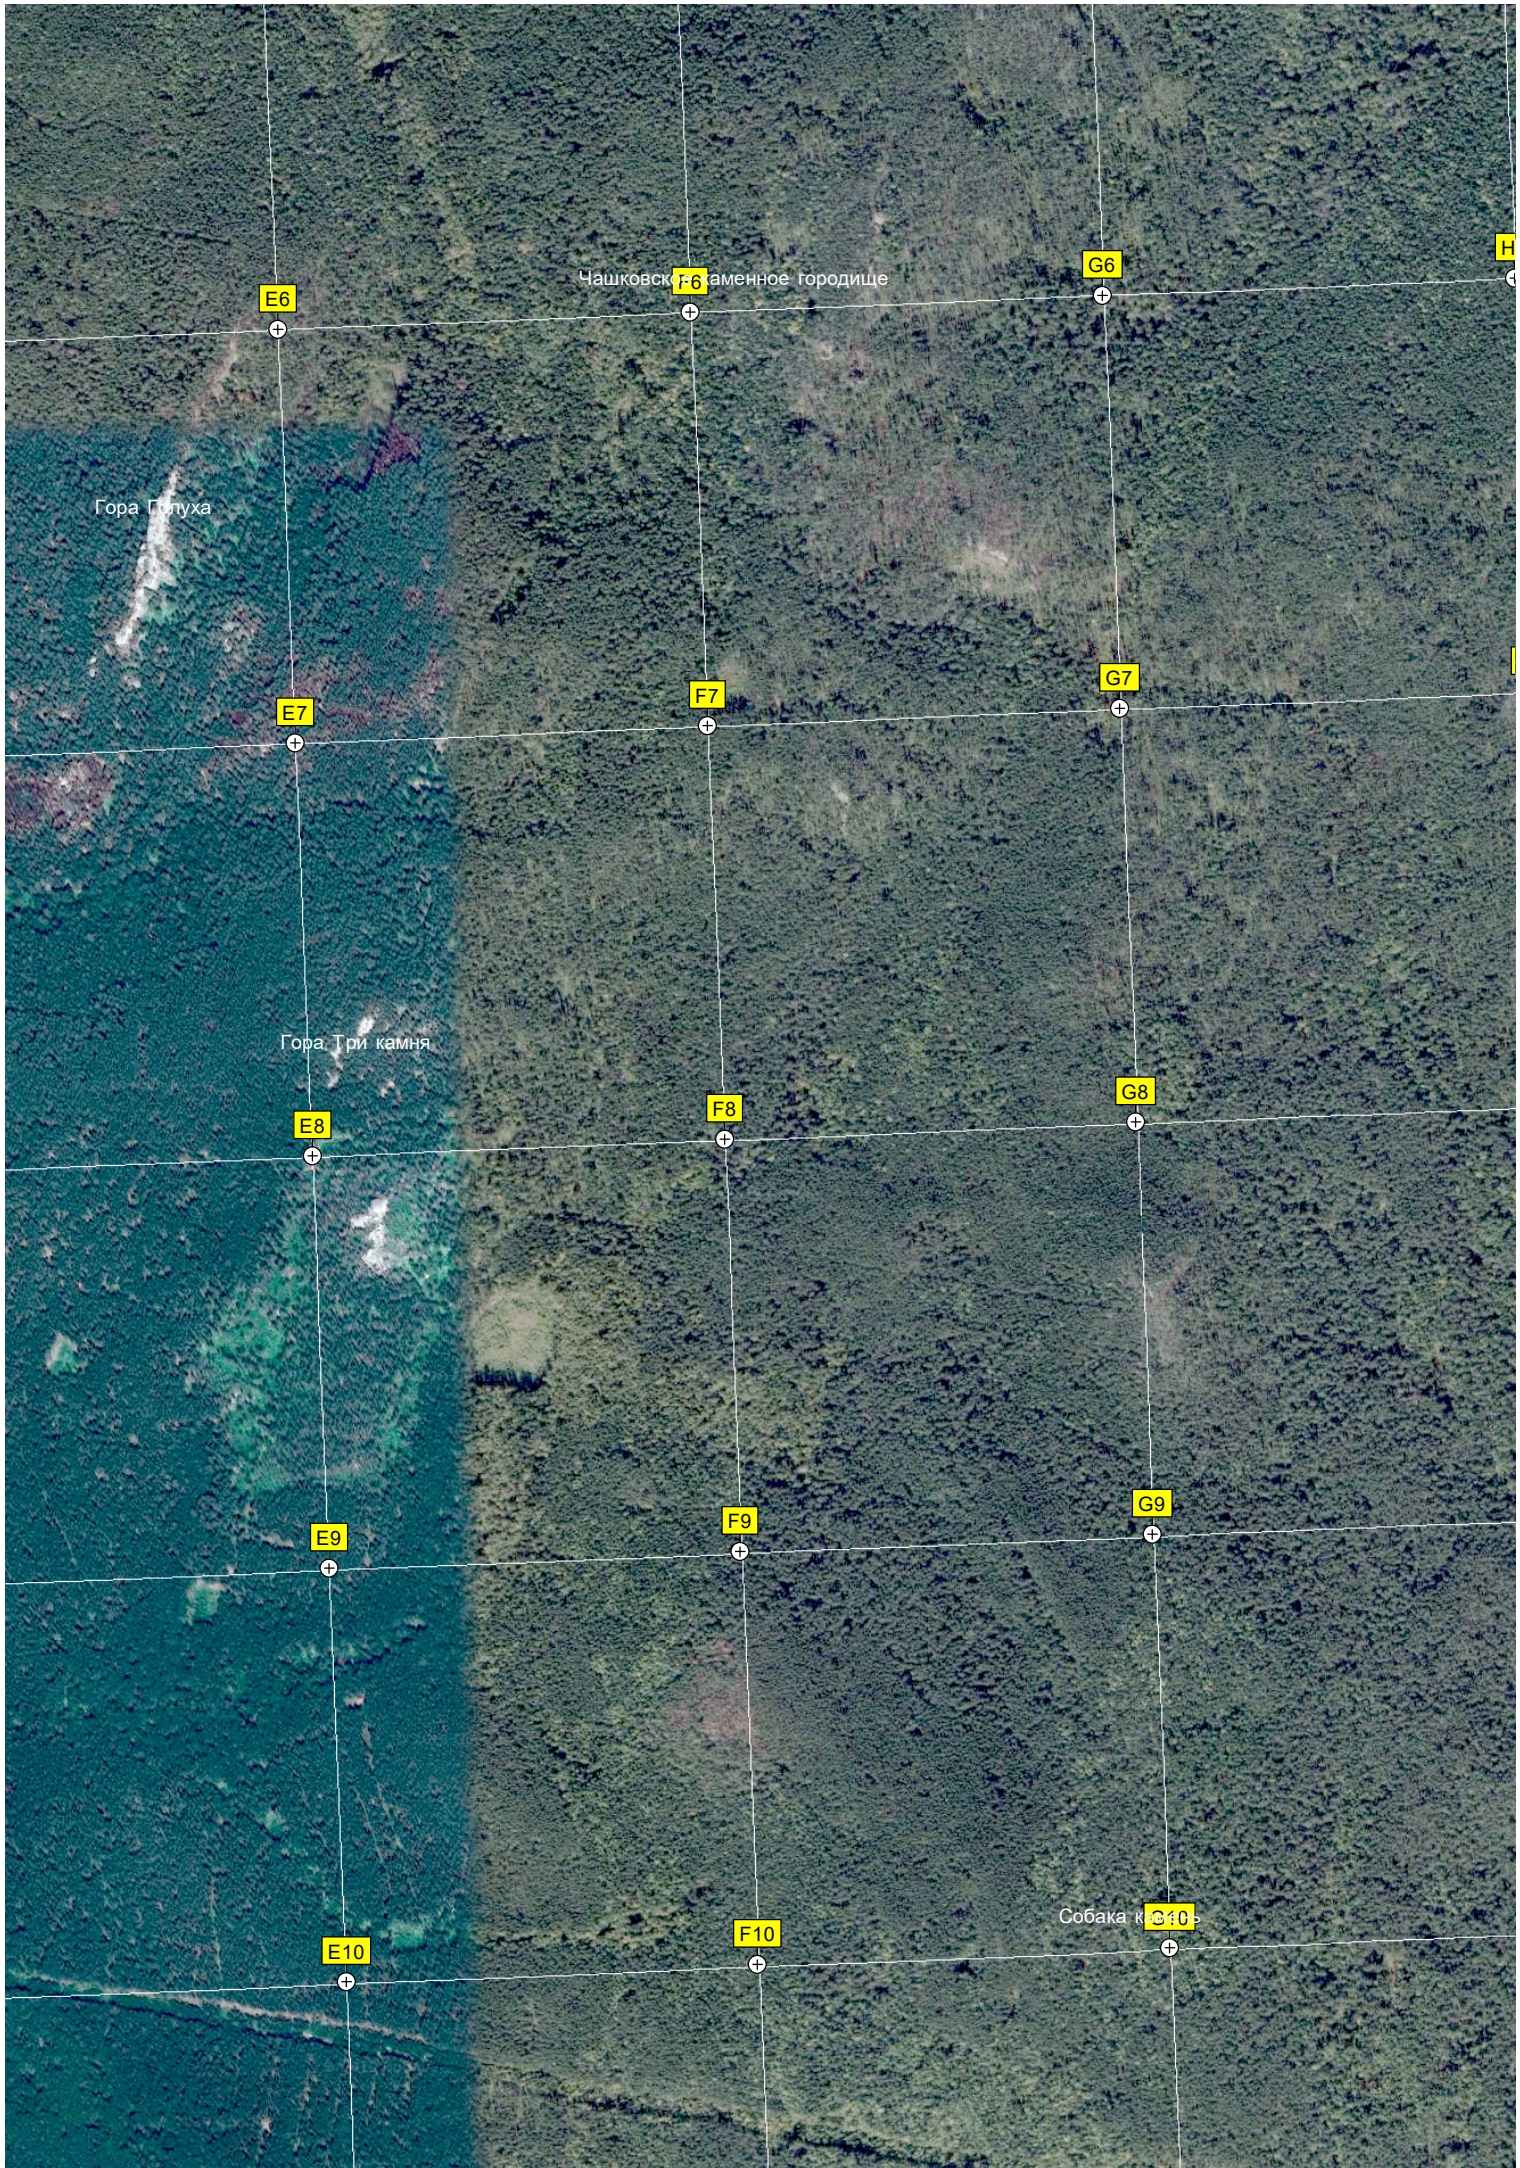

D10

СНТ «Чашковский»

Конечная остановка

2019 год

2019 год

2019 год

Чашковское каменное городище

Гора Глуха

Гора Три камня

Собака крестовая

E6

F6

G6

E7

F7

G7