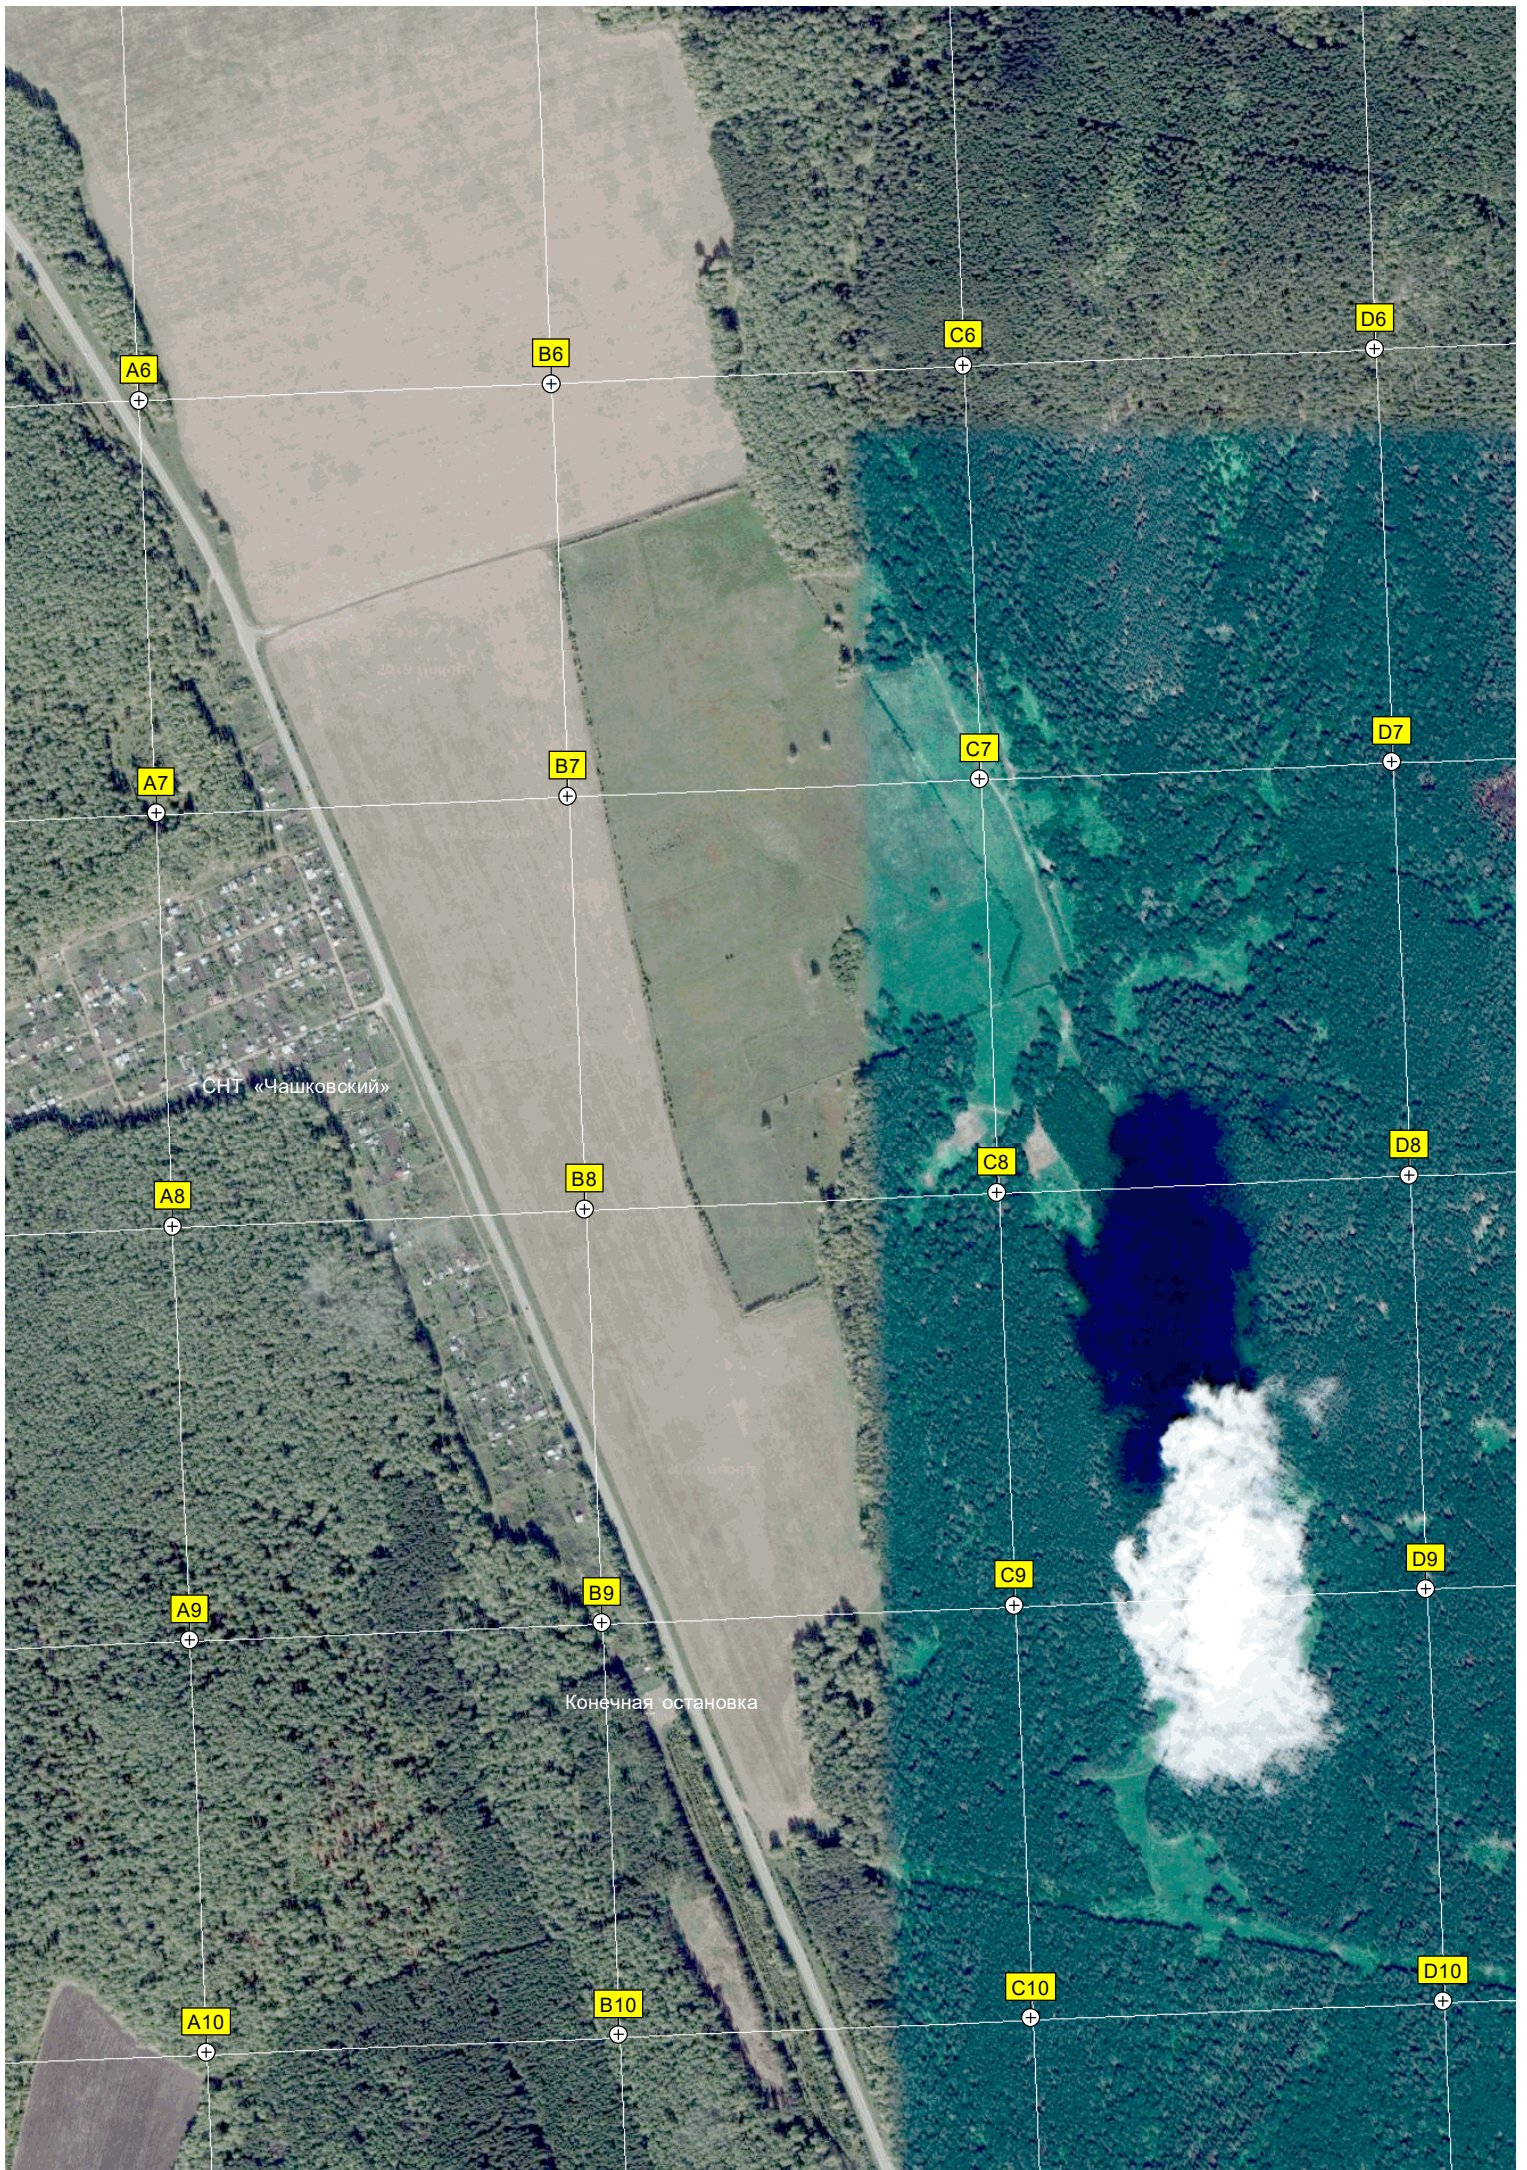

A6

B6

C6

D6

A7

B7

C7

D7

A8

B8

C8

D8

A9

B9

C9

D9

A10

B10

C10

D10

СНТ «Чашковский»

Конечная остановка

2019 год

2019 год

2019 год