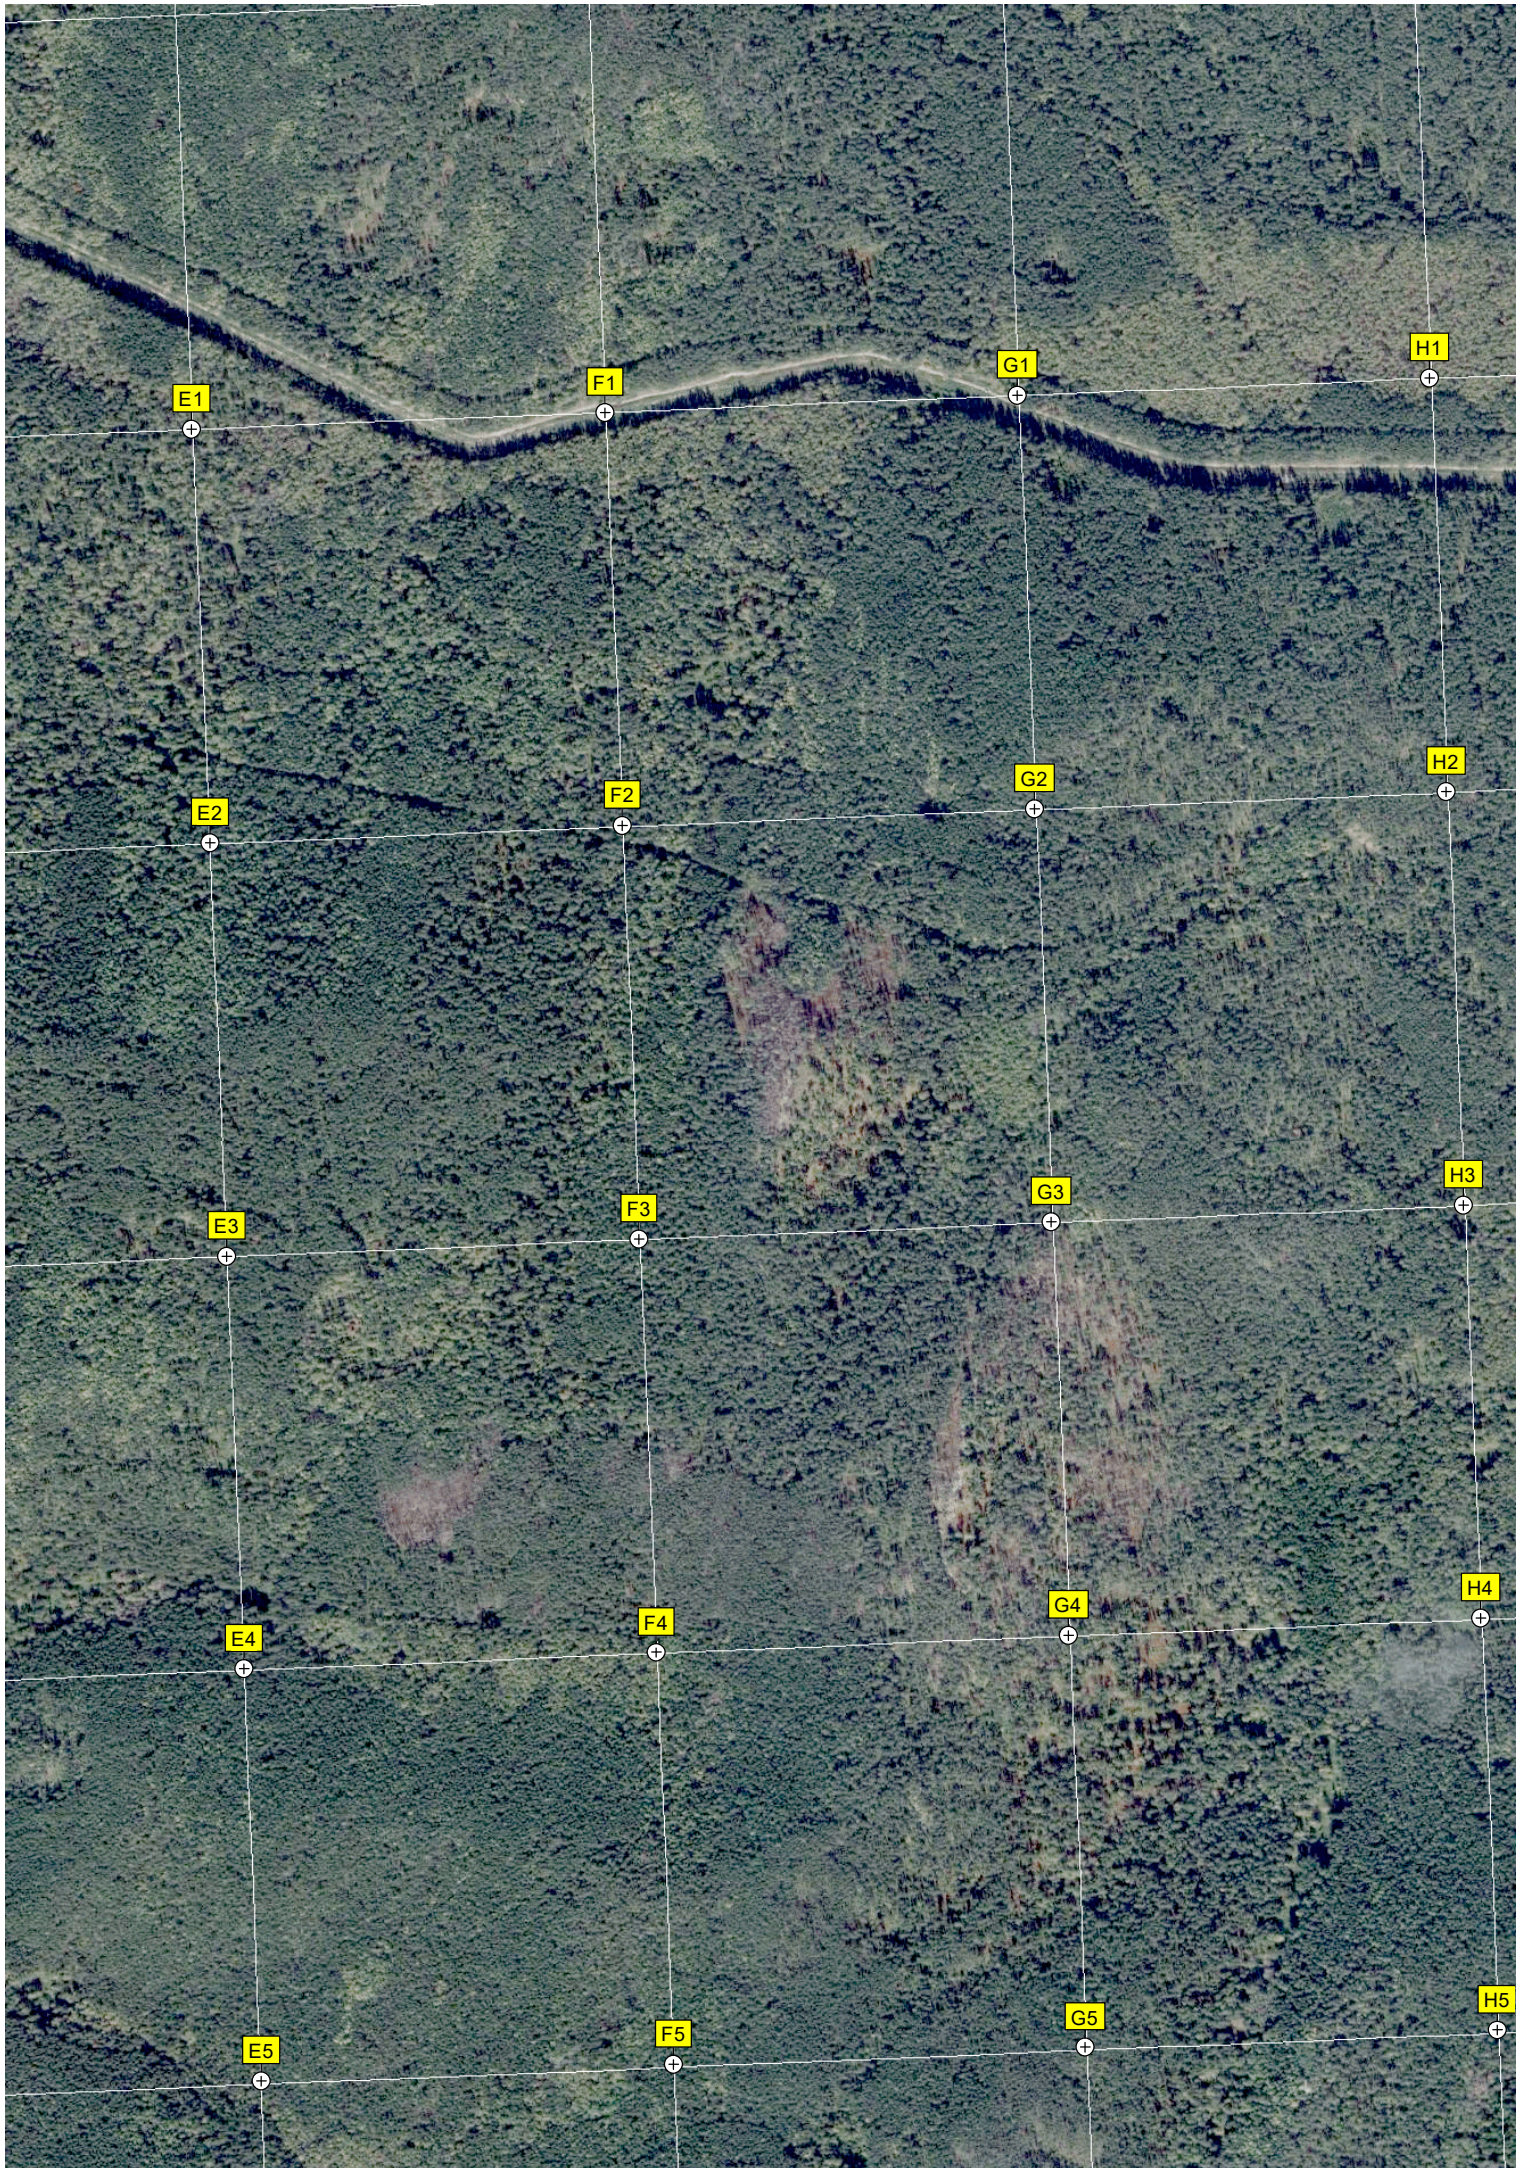

D4

A5

B5

C5

D5

A6

B6

C6

D10

СНТ «Чашковский»

Конечная остановка

2019 год

2019 год

2019 год

Чашковское каменное городище

Гора Глуха