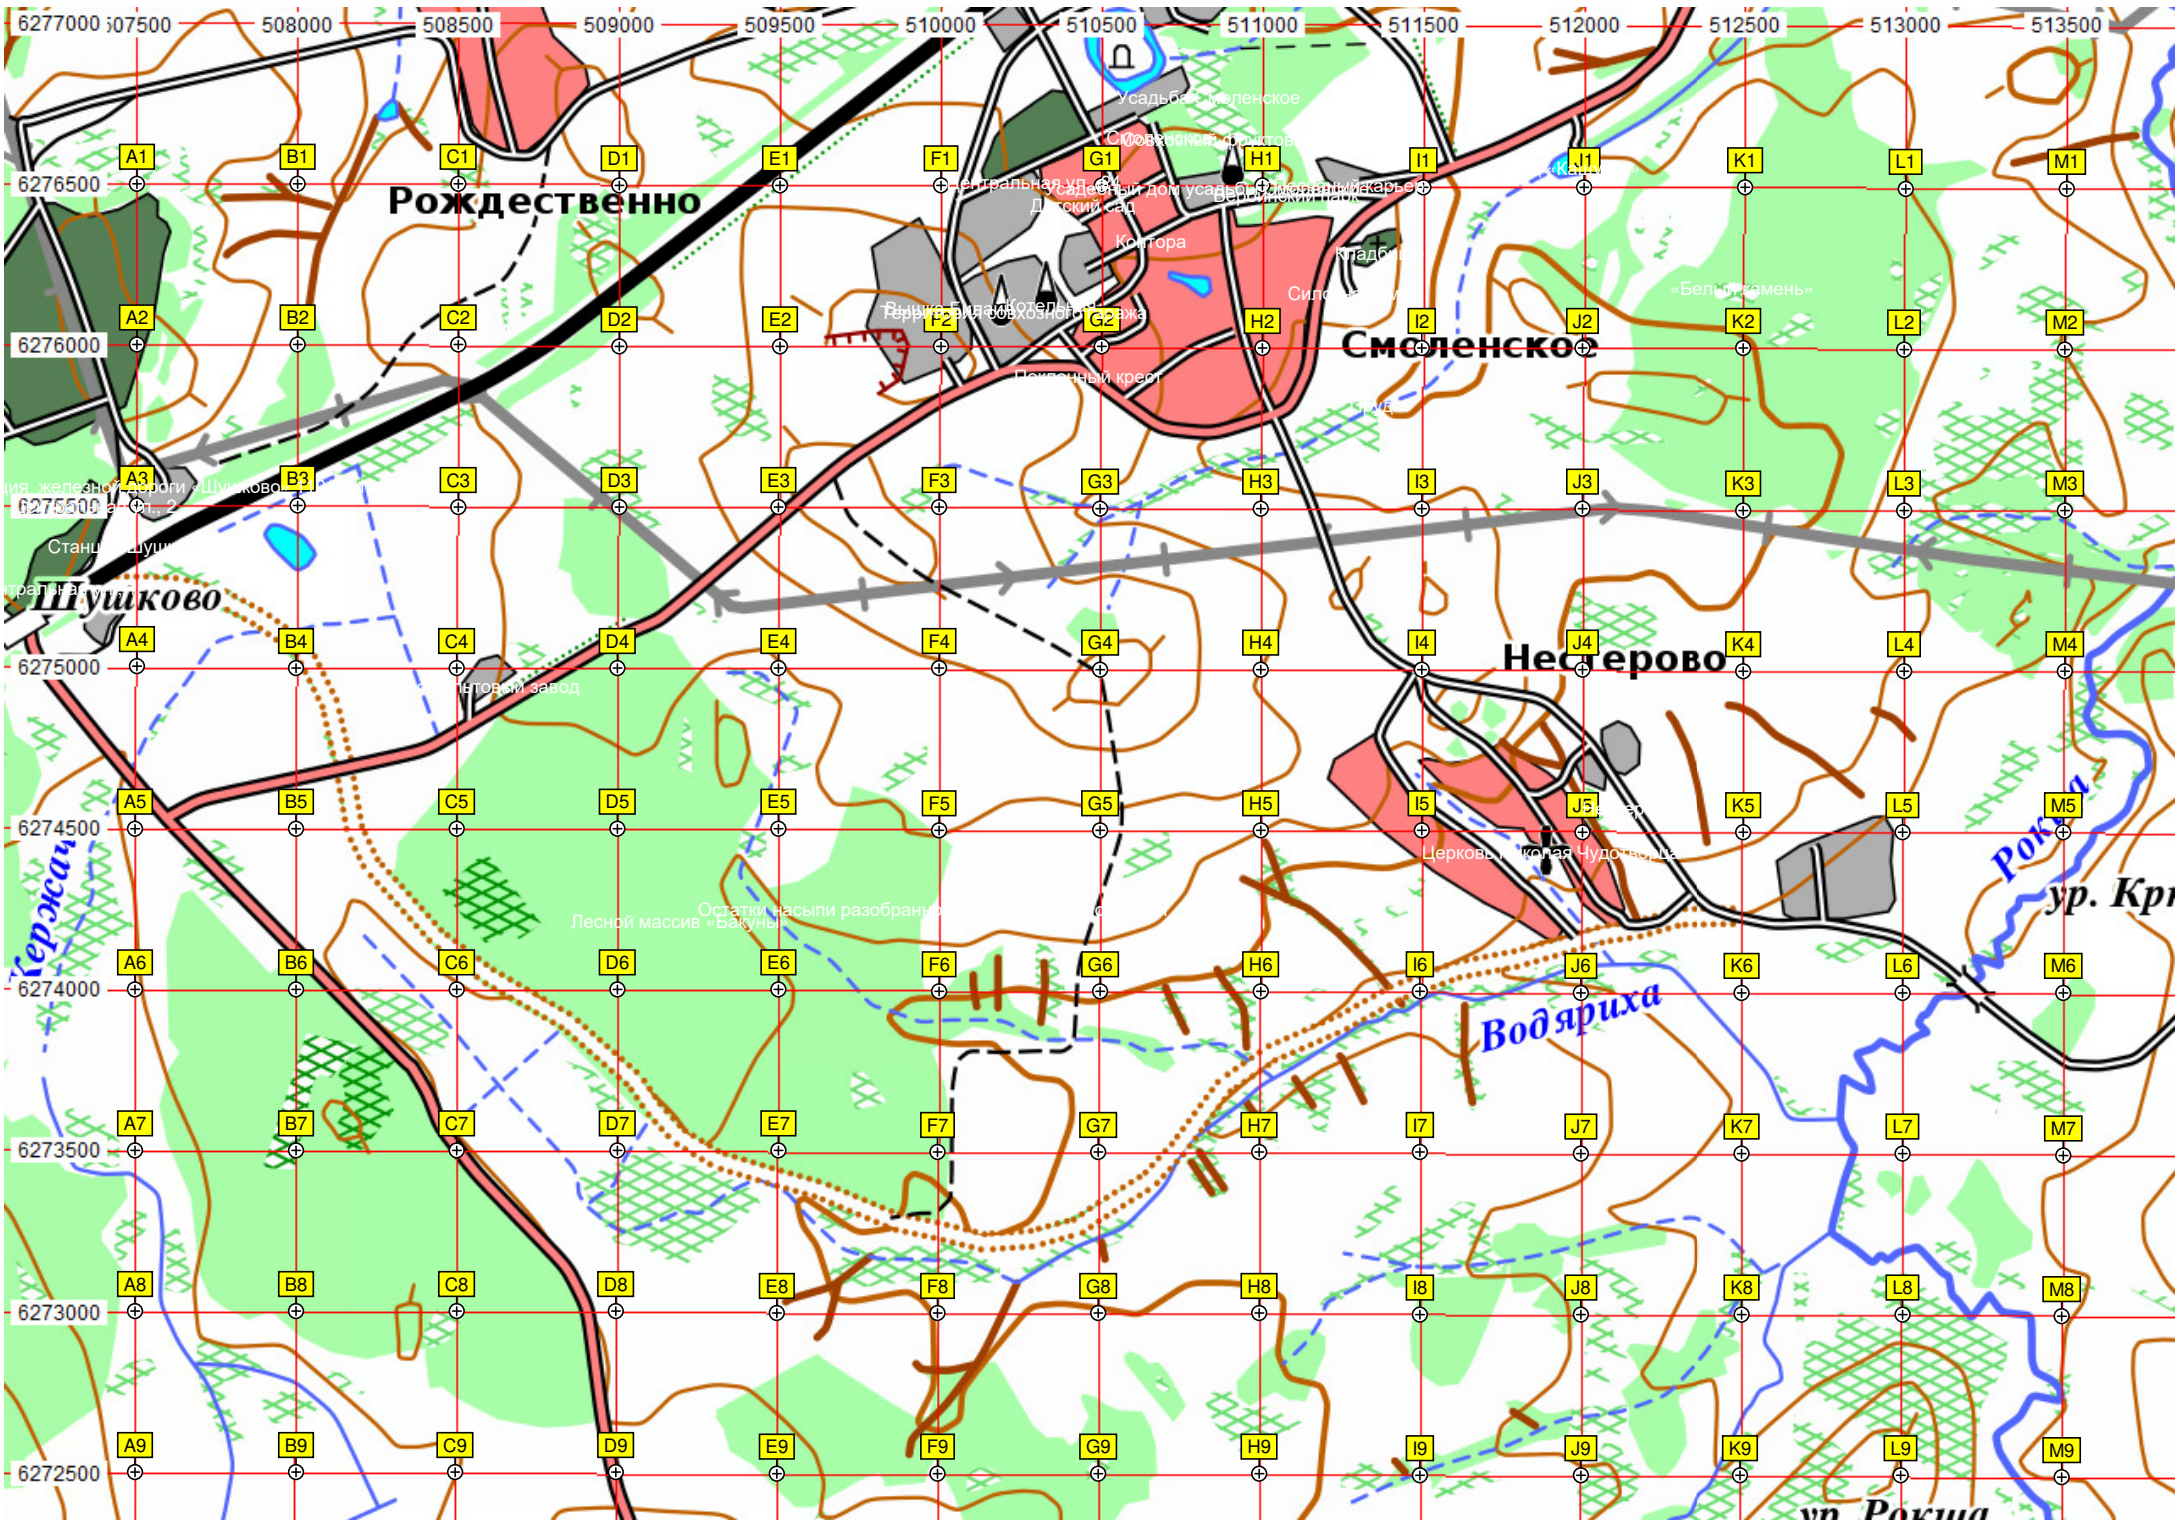

Рождественно

Смоленское

Нестерово

Шушково

Водяриха

Рокитня
ур. Крп

N10 O10 P10 Q10 R10 S10 T10 U10 V10 W10 X10 Y10
N11 O11 P11 Q11 R11 S11 T11 U11 V11 W11 X11 Y11
N12 O12 P12 Q12 R12 S12 T12 U12 V12 W12 X12 Y12
N13 O13 P13 Q13 R13 S13 T13 U13 V13 W13 X13 Y13
N14 O14 P14 Q14 R14 S14 T14 U14 V14 W14 X14 Y14
N15 O15 P15 Q15 R15 S15 T15 U15 V15 W15 X15 Y15
N16 O16 P16 Q16 R16 S16 T16 U16 V16 W16 X16 Y16
N17 O17 P17 Q17 R17 S17 T17 U17 V17 W17 X17 Y17
N18 O18 P18 Q18 R18 S18 T18 U18 V18 W18 X18 Y18

A19

B19

C19

D19

E19

F19

G19

H19

55

Спор...

Водохлещ