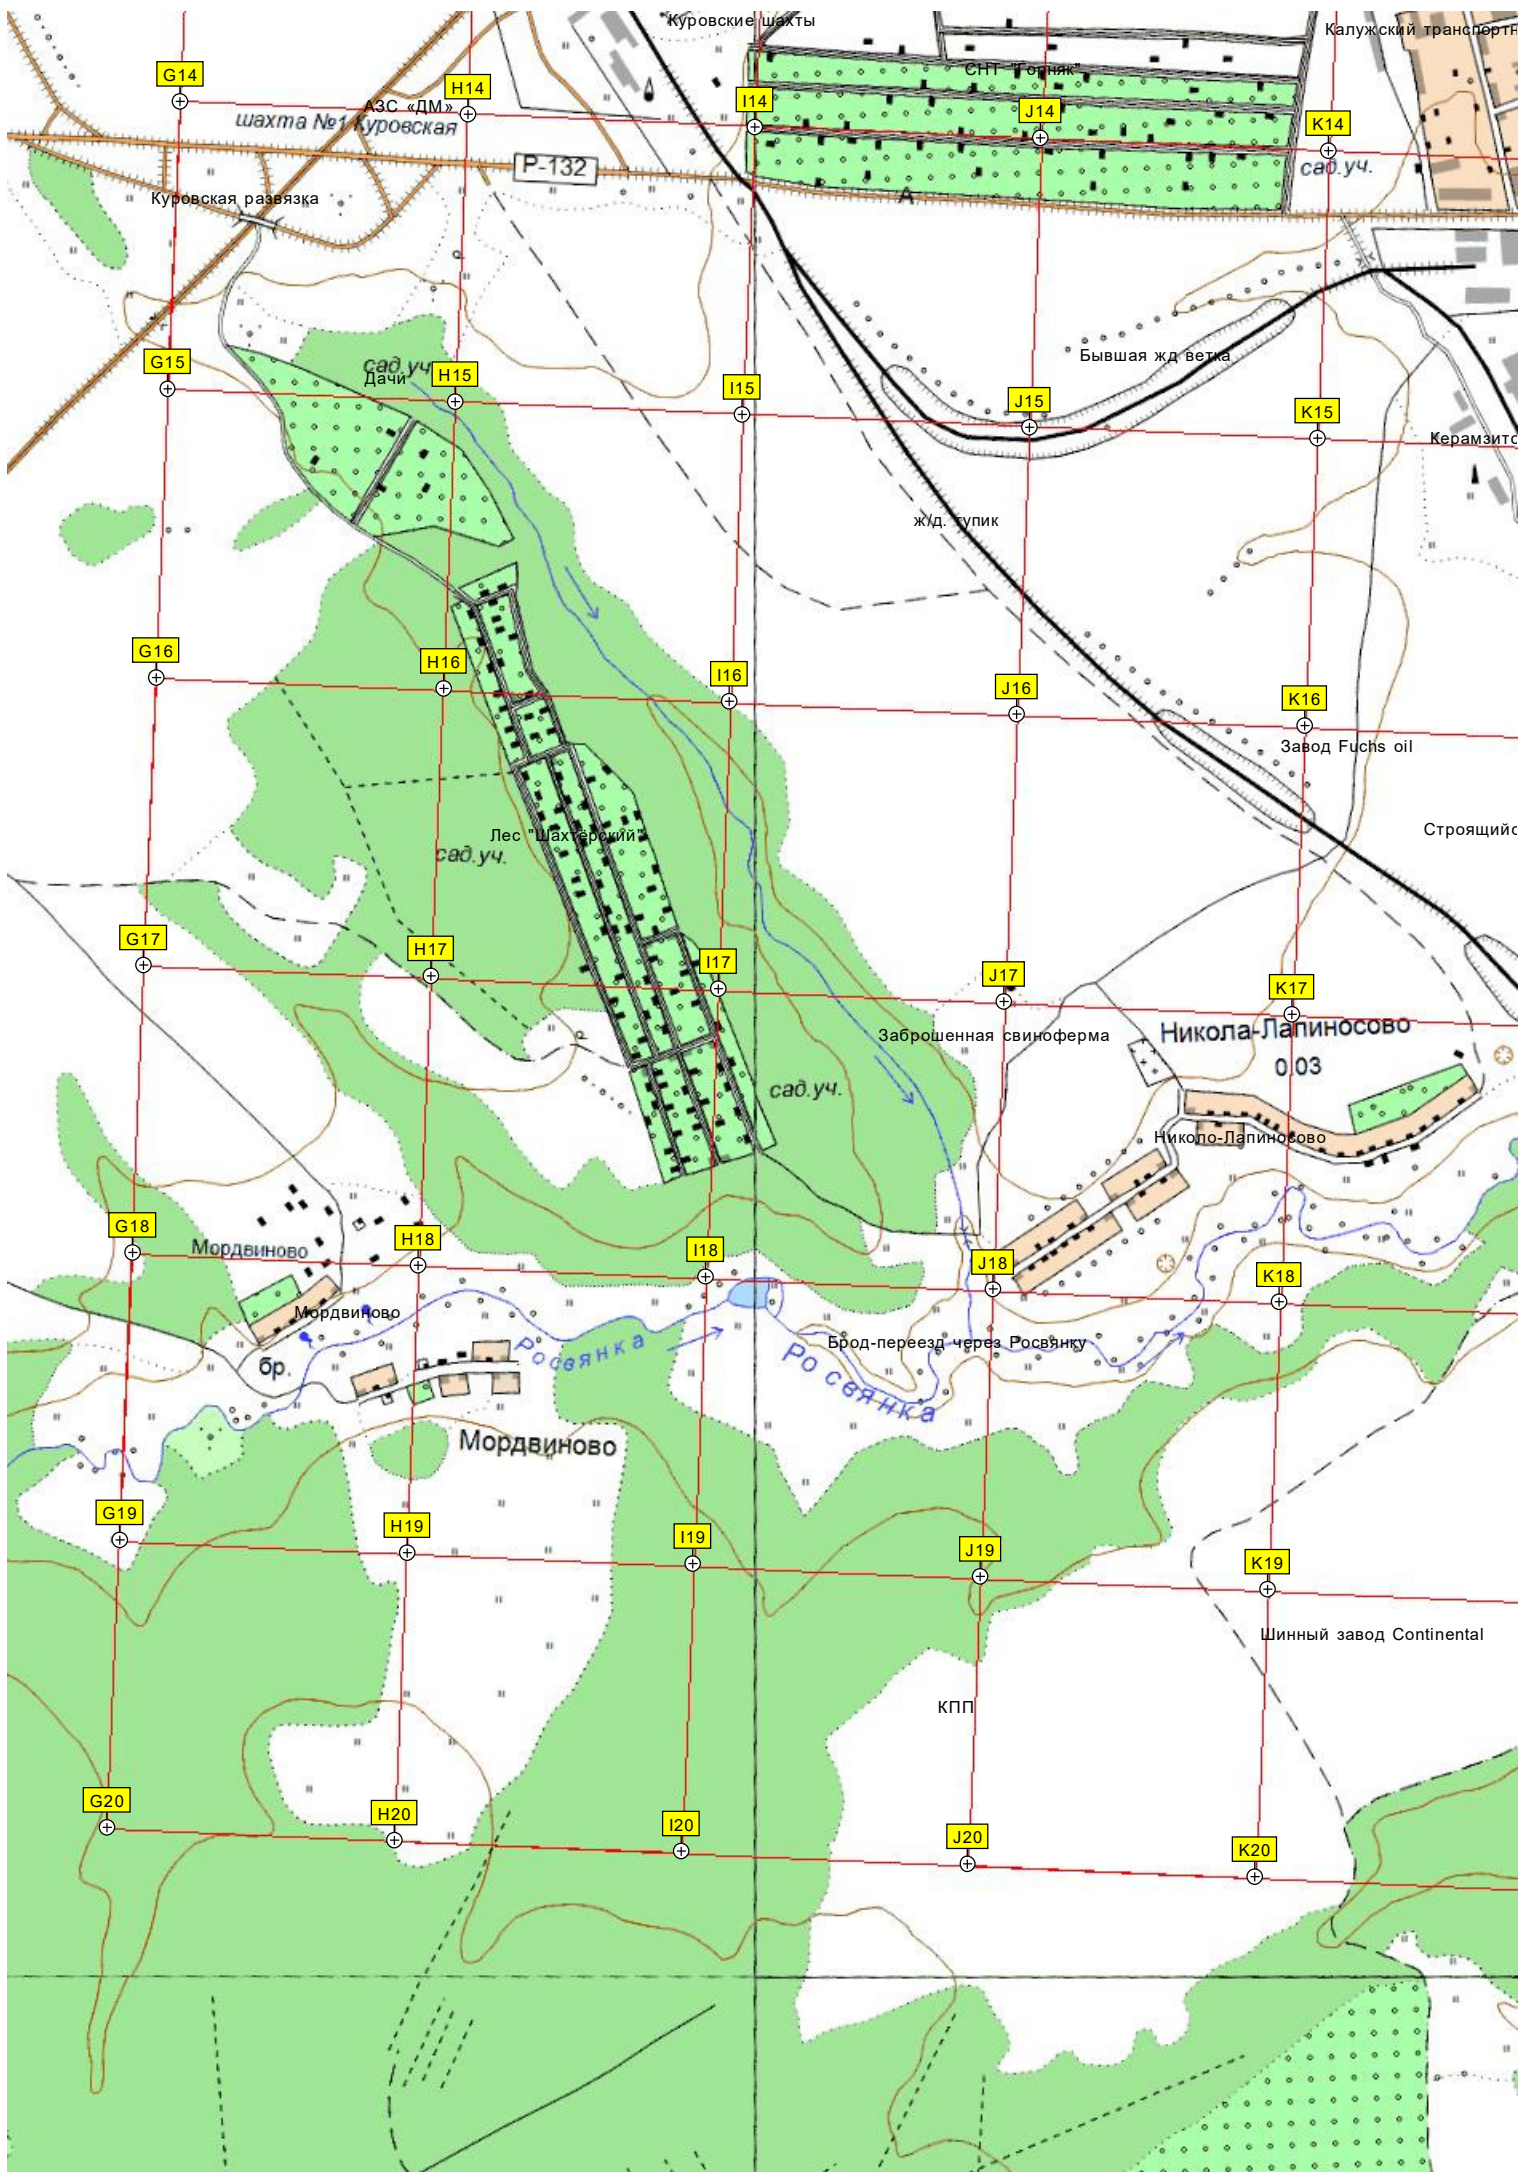

Карьер

Карьерный пруд

Завод

Лес "Колышево"

Устье р

Обухово
0.09

Пункт триангуляции

Колышево

КУРОВСКОЙ

Колышево

3.6

ровской

Бывшая свалка п. Куровского.

Территория детского сада
Вышка сотовой связи

Л15

я биотехнологический

Л18

Л19

Л20

сад.уч.
сад.уч.

M14

M15

M16

M17