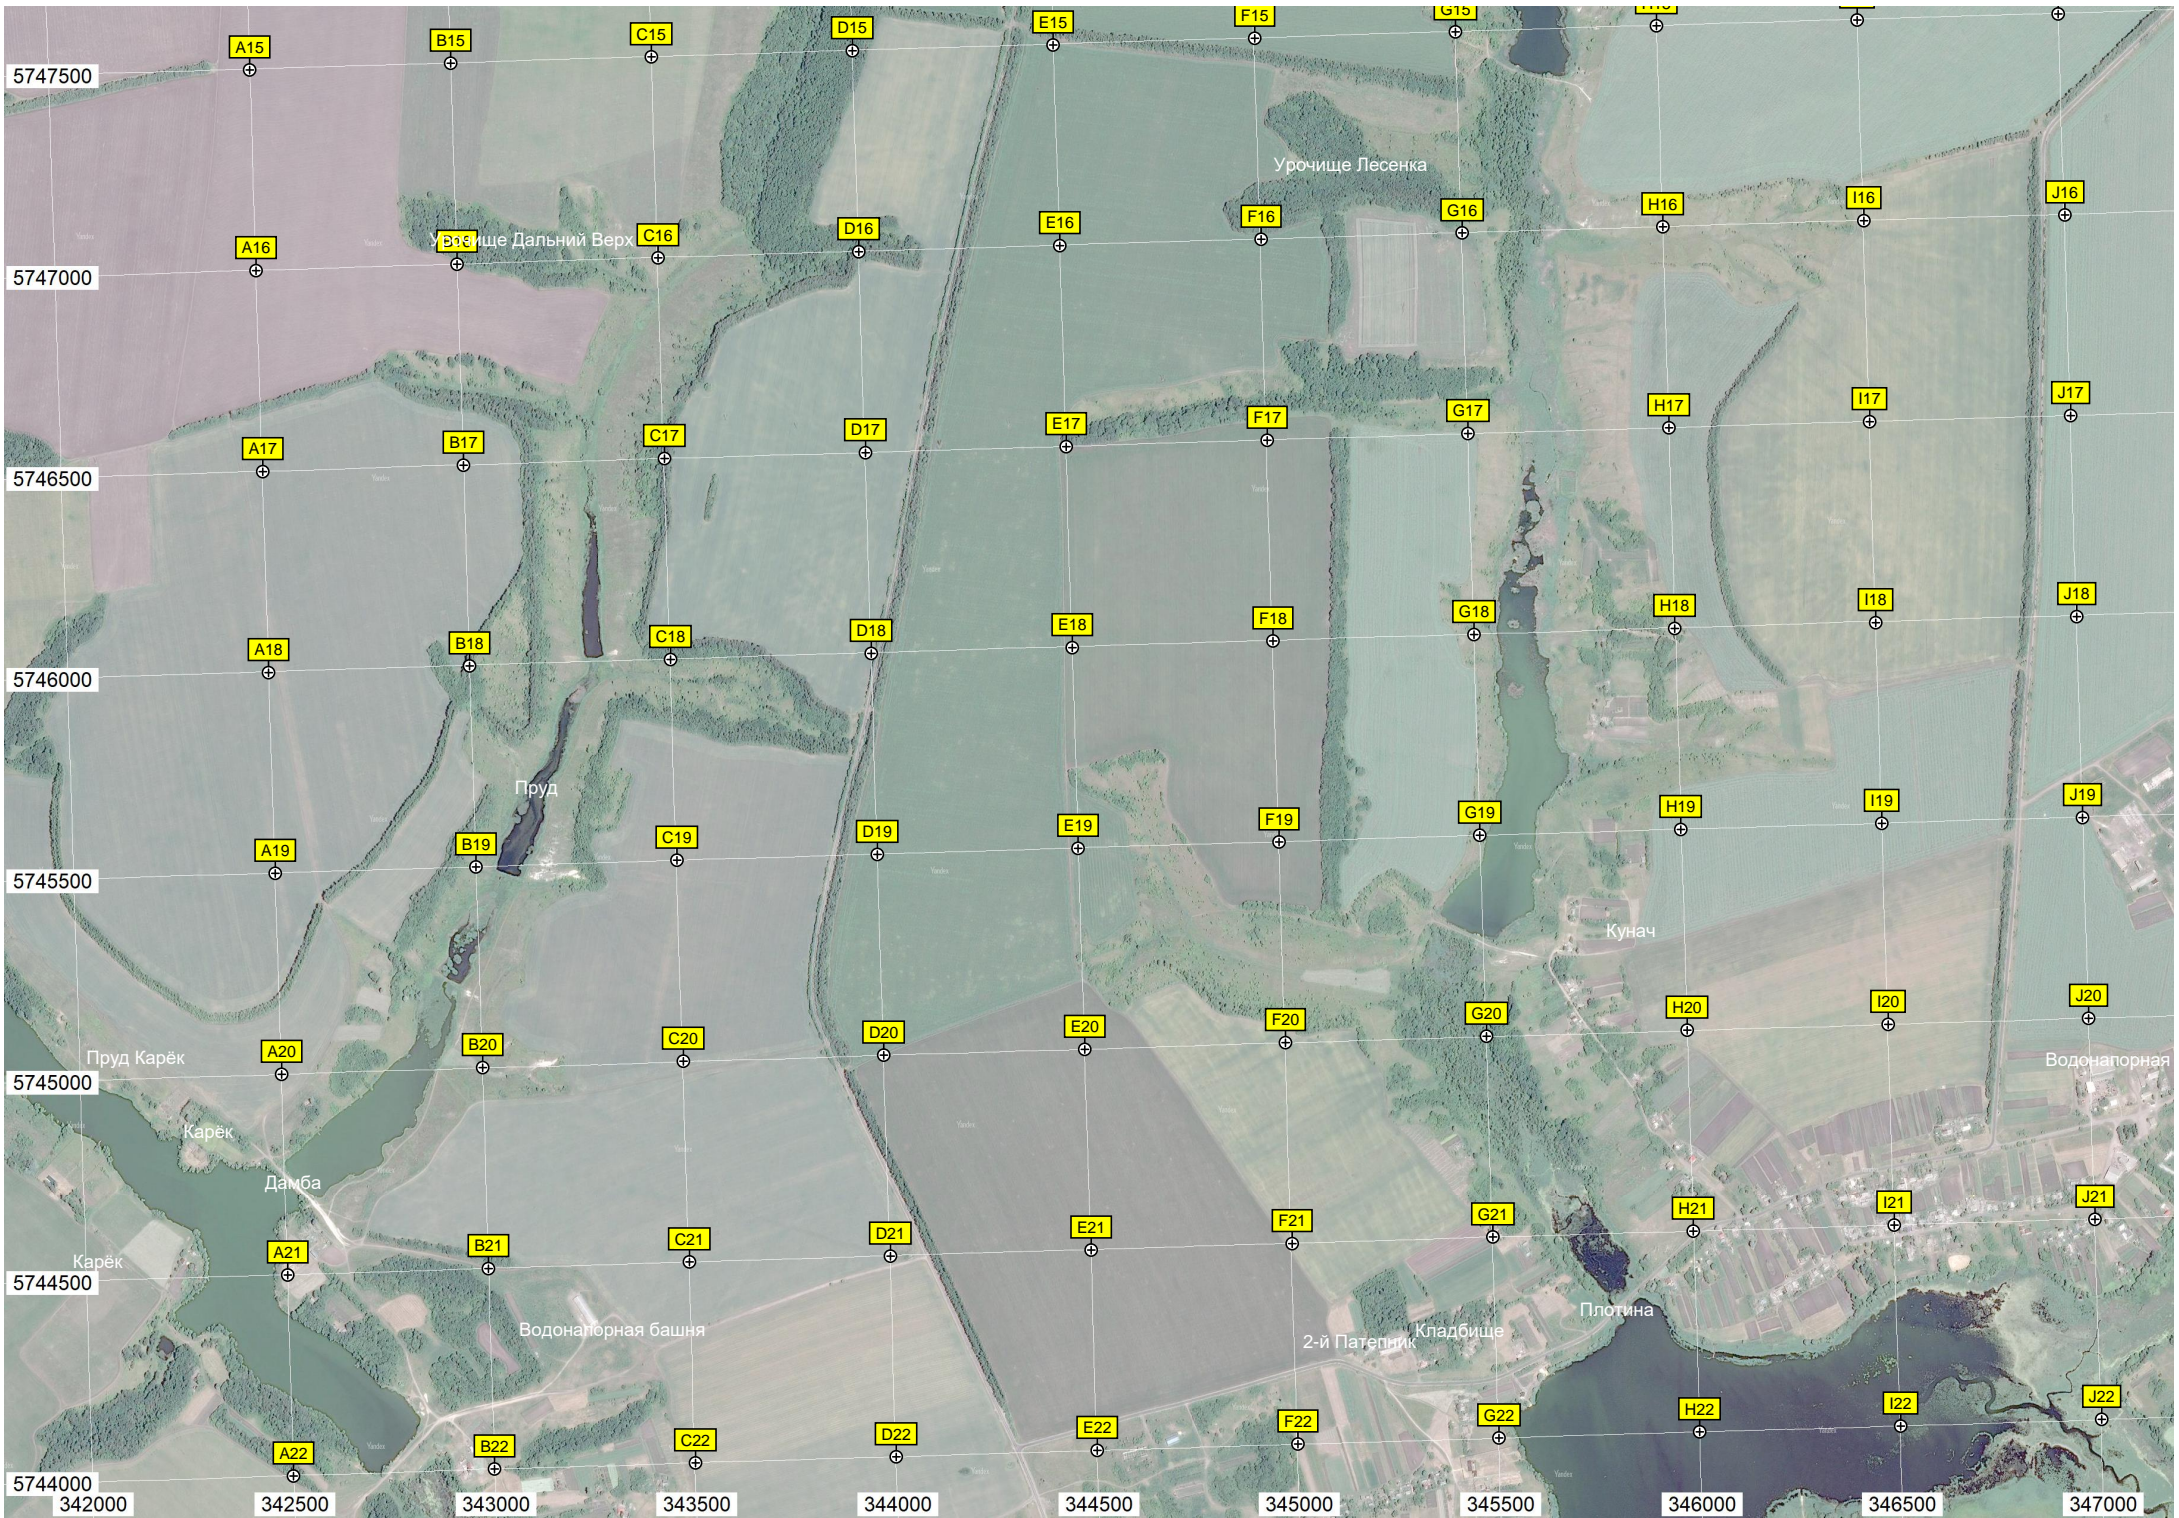

Водопротусная труба

Электрическая подстанция

АЭС 13

АЭС

Заброшенный аэродром Щигры

Сайка Лобовая

5747500

5747000