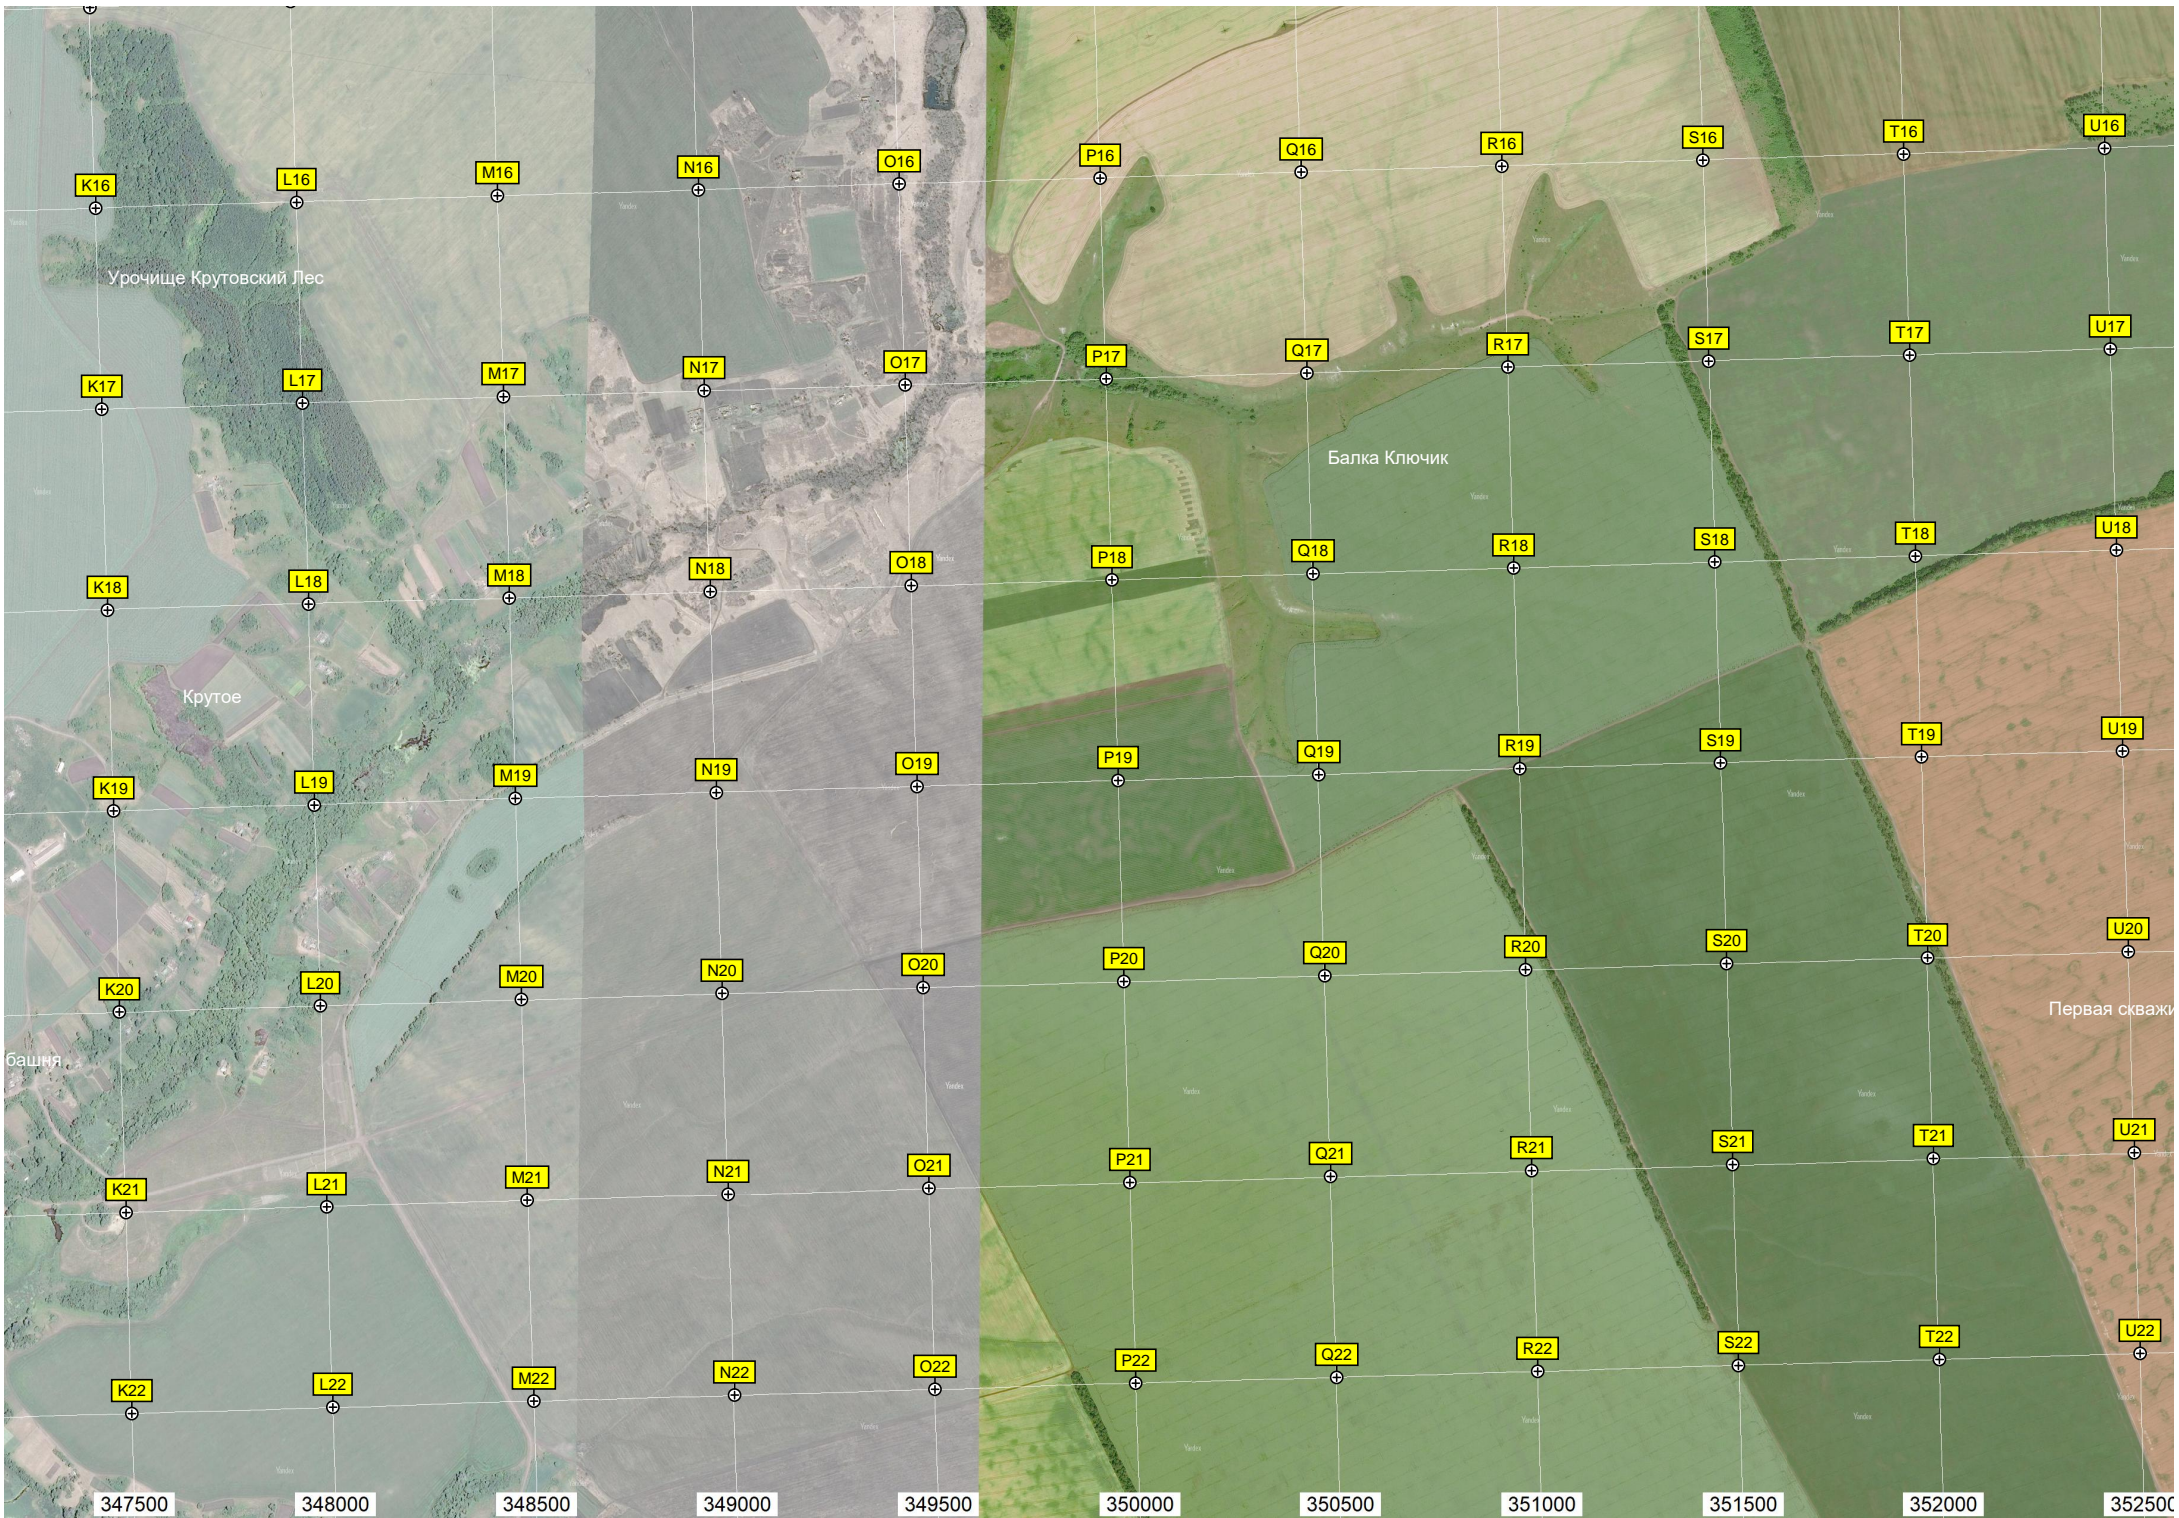

J22

Урочище Лесенка

Урочище Дальний Верх

Пруд

Пруд Карёк

Карёк

Дамба

Карёк

Водонапорная башня

2-й Патепник

Кладбище

Плотина

Кунач

Водонапорная

Урочище Крутовский Лес

Кругое