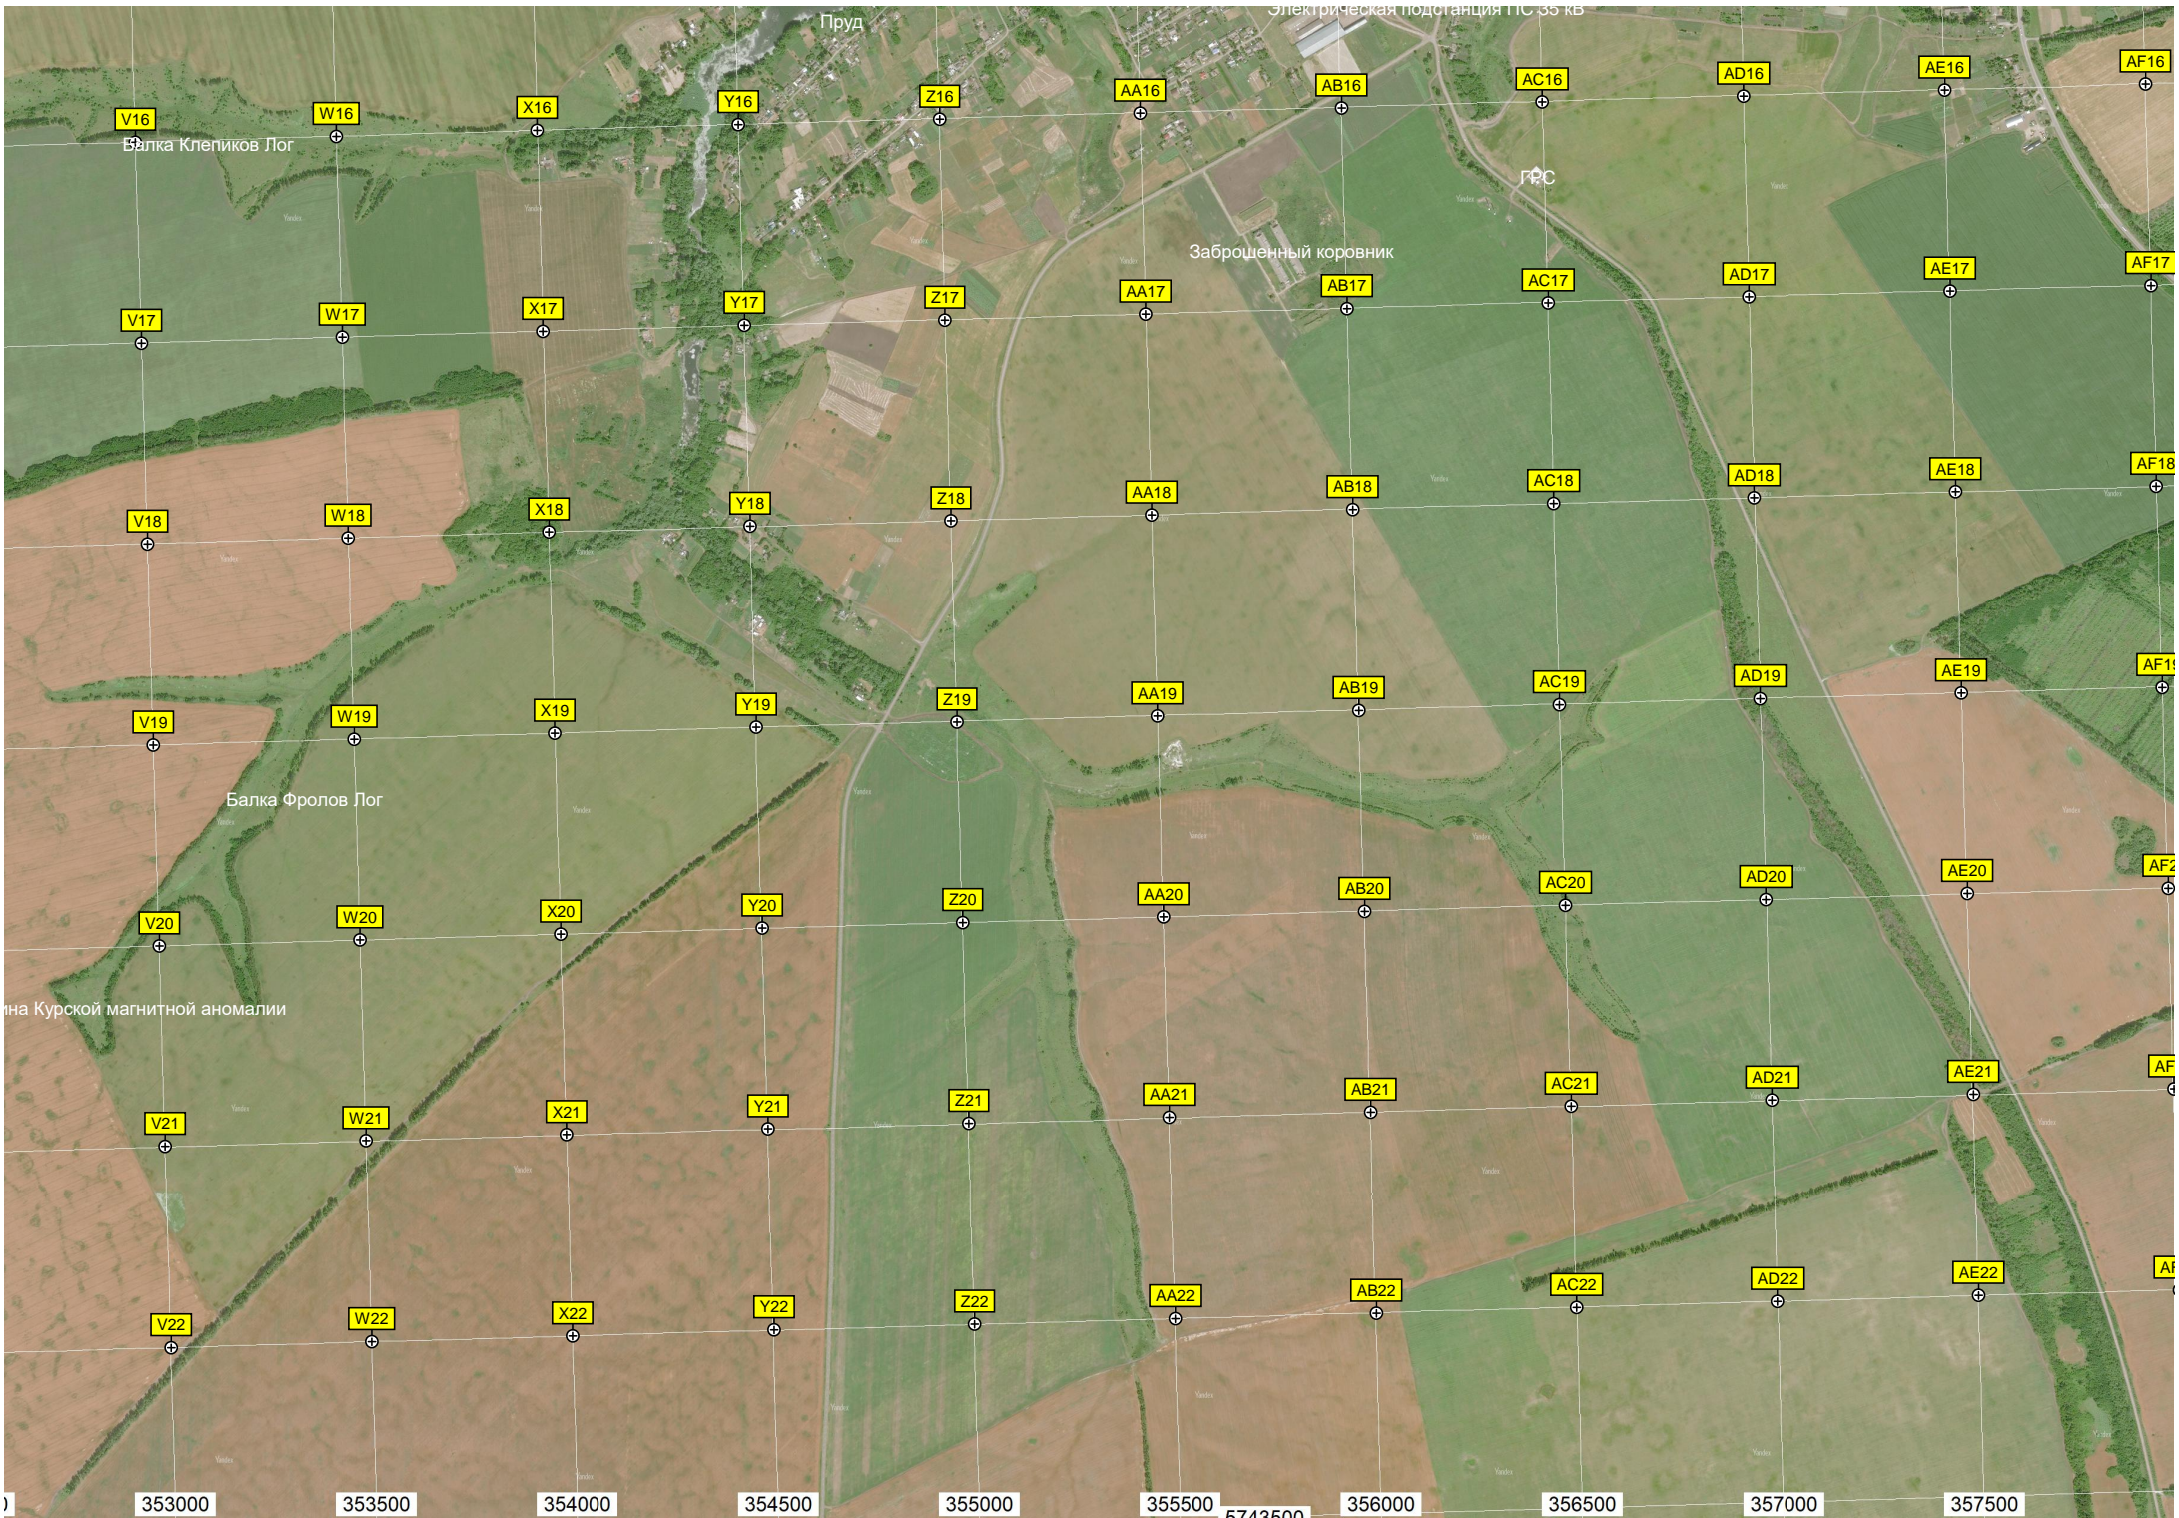

Пруд

Электрическая подстанция 110/35 кВ

Заброшенный коровник

V16
Балка Клепиков Лог

Балка Фролов Лог

на Курской магнитной аномалии

353000

353500

354000

354500

355000

355500

356000

356500

357000

357500

5712500