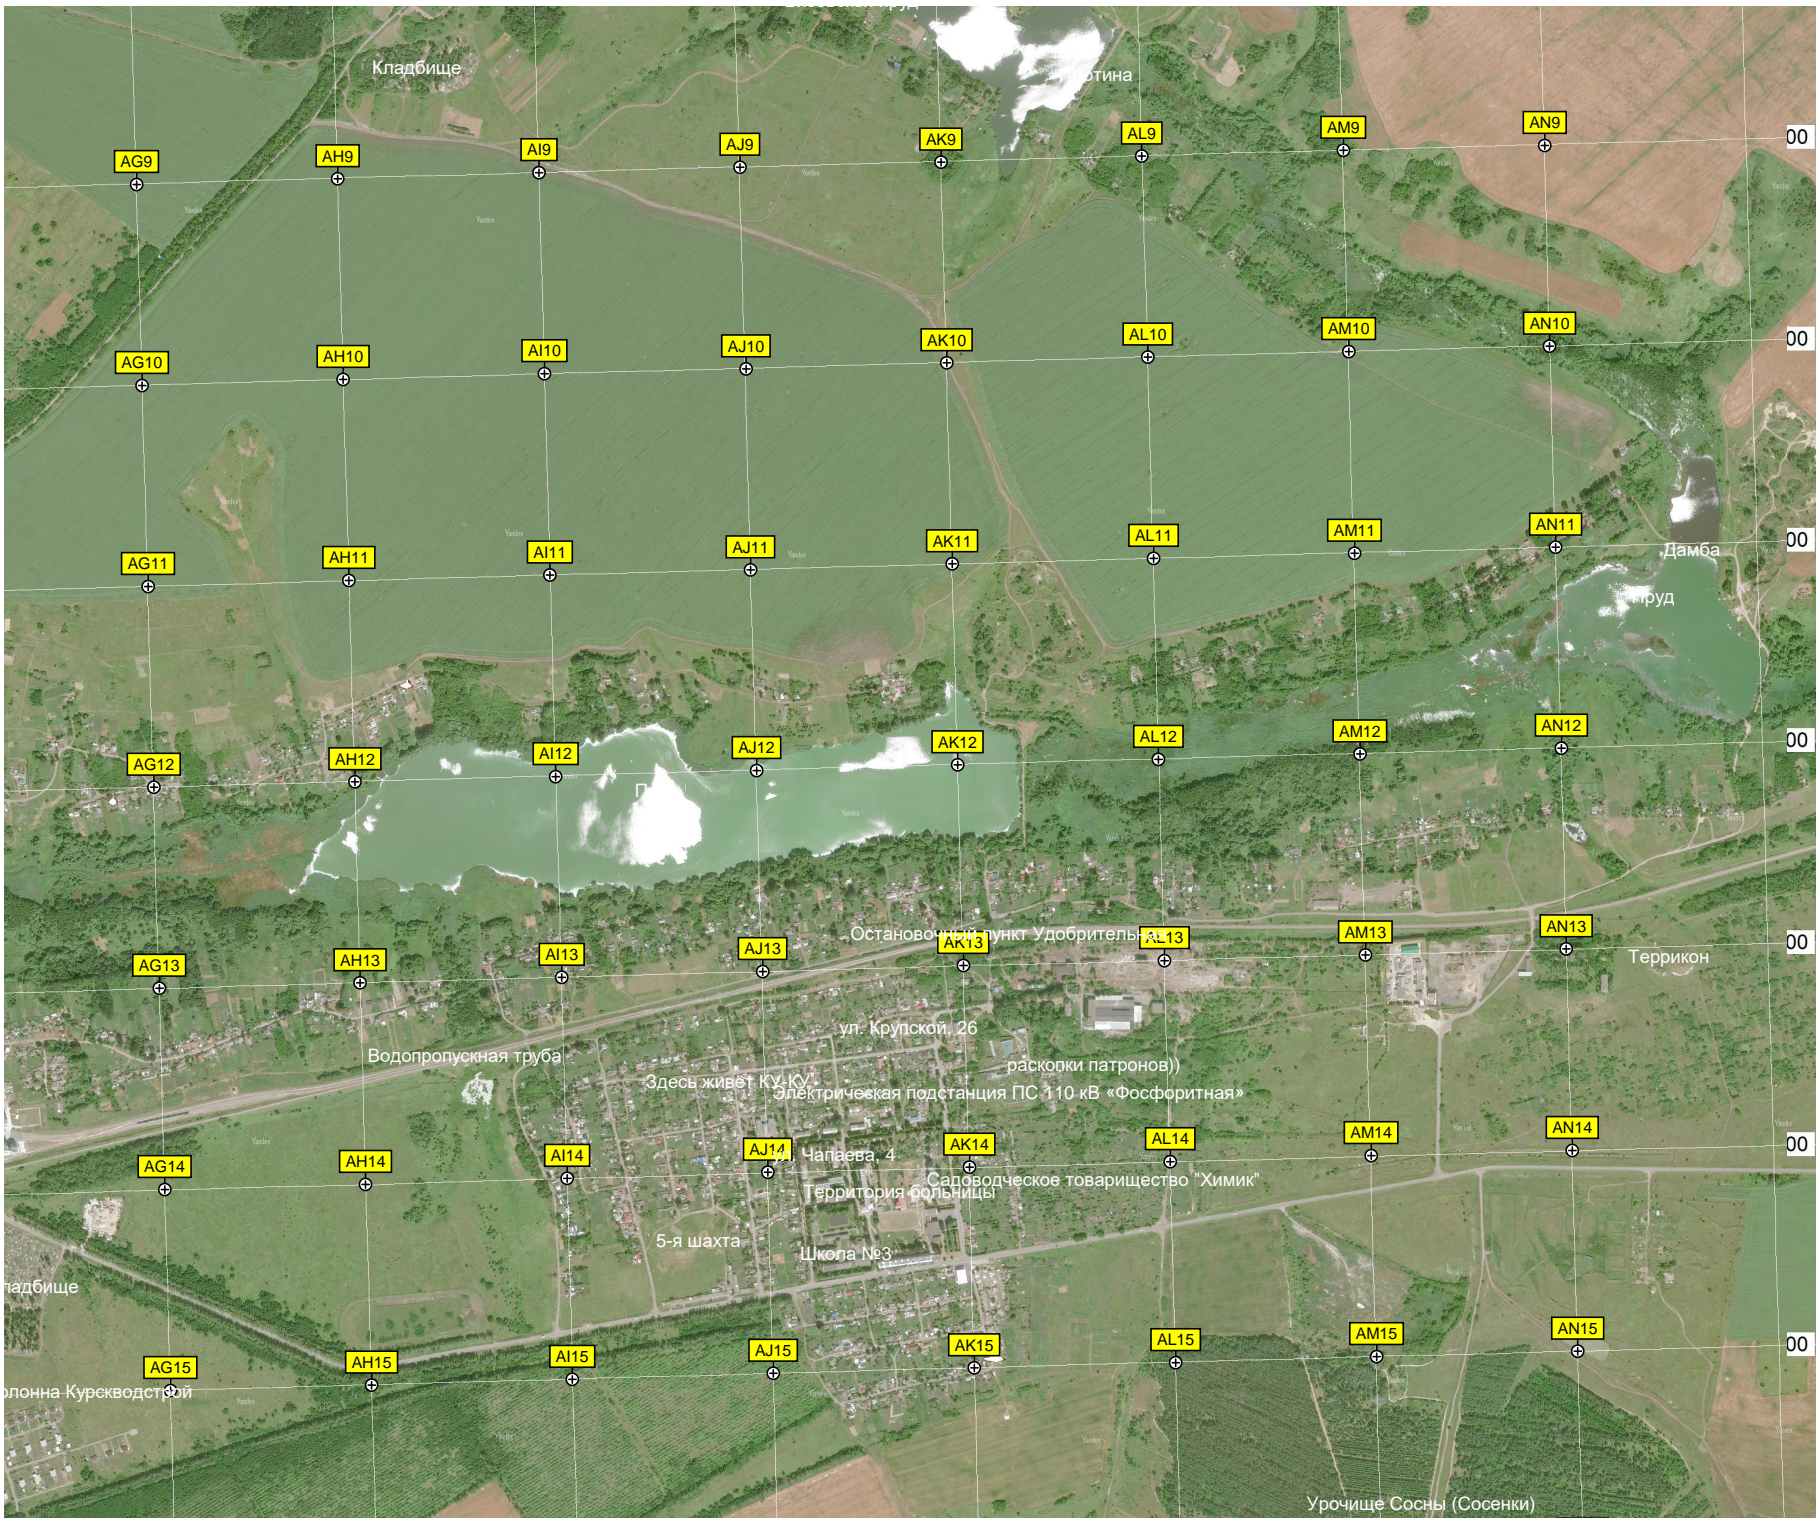

Водопротусная труба

Электрическая подстанция

АЭС 13

АЭС

Заброшенный аэродром Щигры

Сайка Лобовая

5747500

5747000