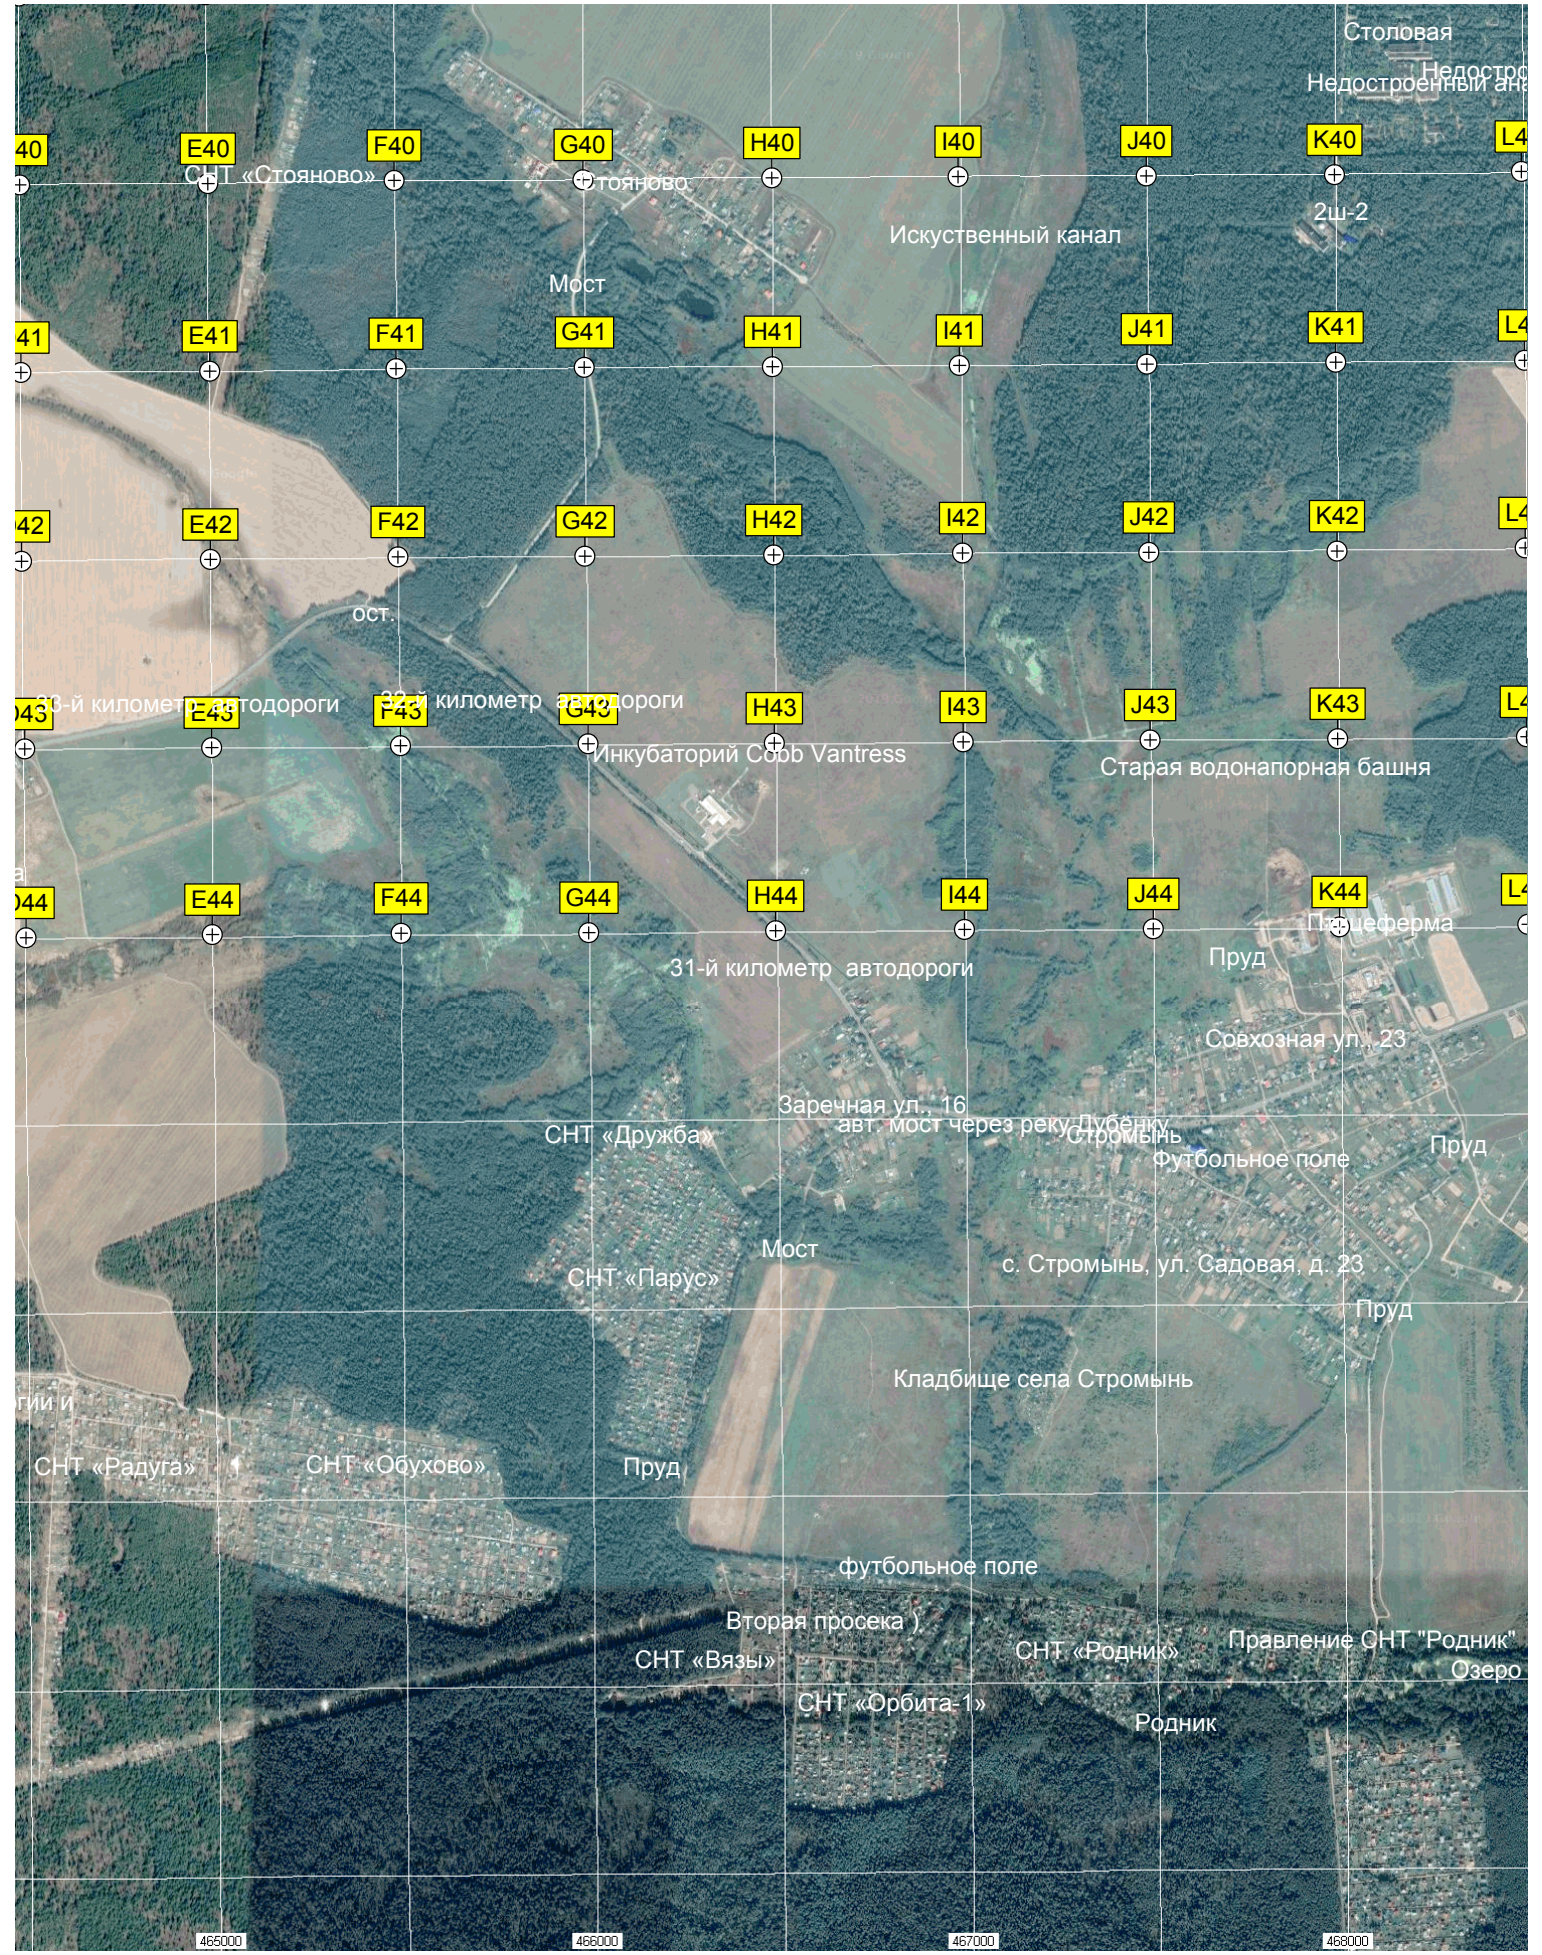

40
41
42
43
44

E40
E41
E42
E43
E44

F40
F41
F42
F43
F44

G40
G41
G42
G43
G44

H40
H41
H42
H43
H44

I40
I41
I42
I43
I44

J40
J41
J42
J43
J44

K40
K41
K42
K43
K44

L40
L41
L42
L43
L44

465000

466000

467000

468000

СНТ «Стояново»

Стояново

Искусственный канал

Мост

2ш-2

ост.

33-й километр автодороги

32-й километр автодороги

Инкубаторий Cobb Vantress

Старая водонапорная башня

44

E44

F44

G44

H44

I44

J44

K44

L44

31-й километр автодороги

Птицеферма

Пруд

Совхозная ул., 23

Заречная ул., 16

авт. мост через реку Дубенку

СНТ «Дружба»

Стромьинь

Футбольное поле

Пруд

СНТ «Парус»

Мост

с. Стромьинь, ул. Садовая, д. 23

Пруд

Кладбище села Стромьинь

СНТ «Радуга»

СНТ «Обухово»

Пруд

футбольное поле

Вторая просека

СНТ «Вязы»

СНТ «Родник»

Правление СНТ «Родник»

Озеро

СНТ «Орбита-1»

Родник