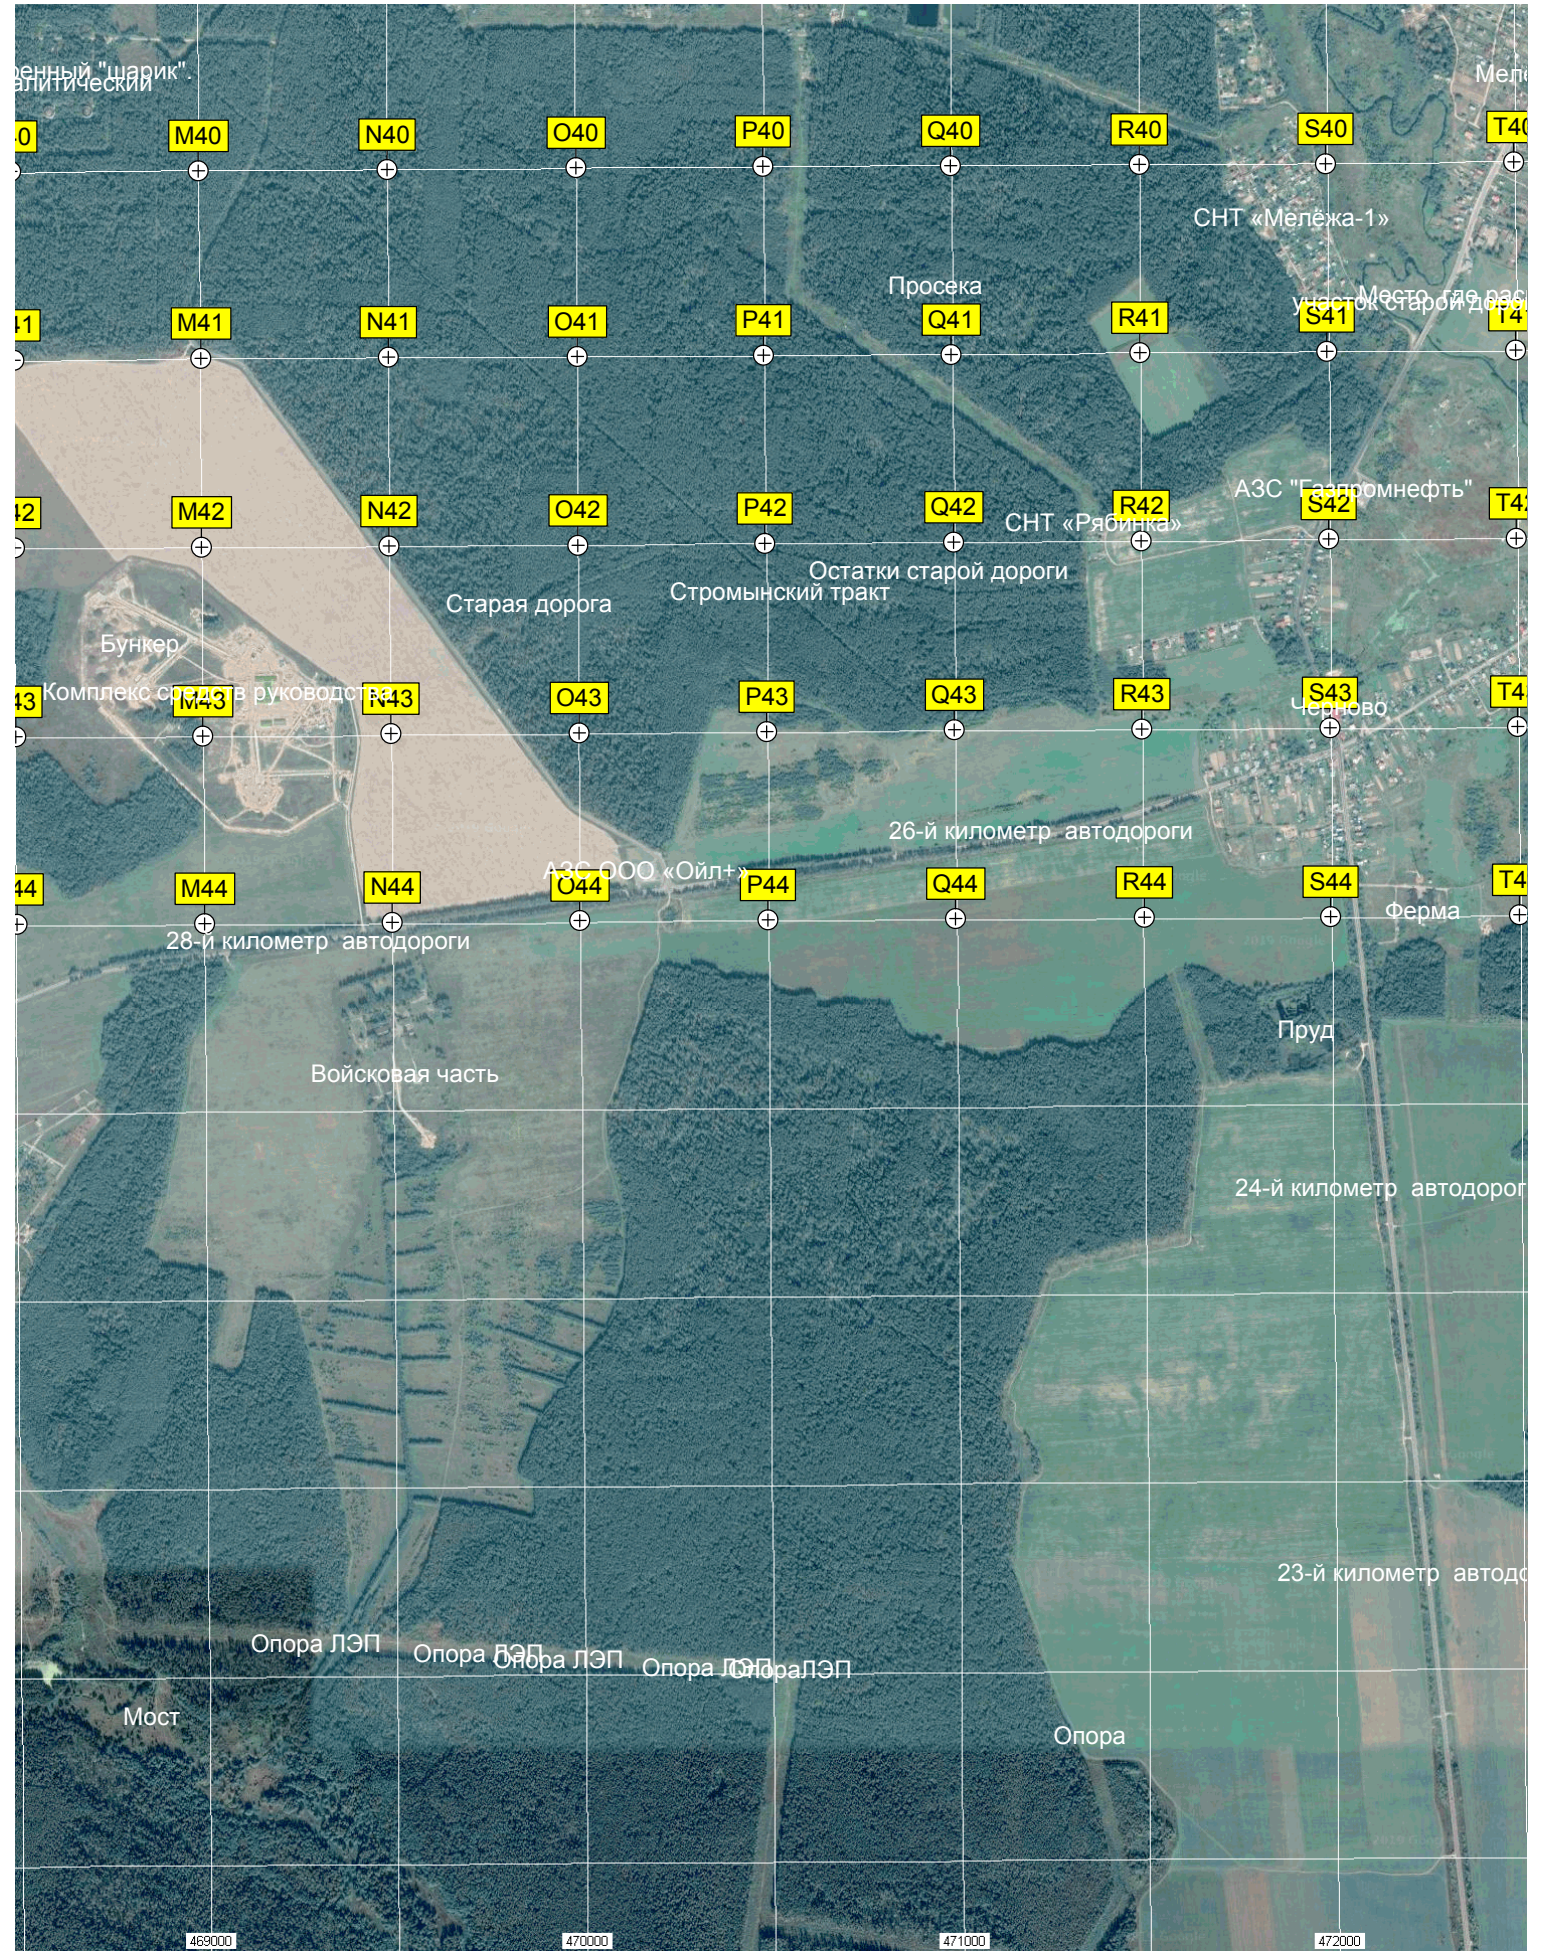

469000

470000

471000

472000