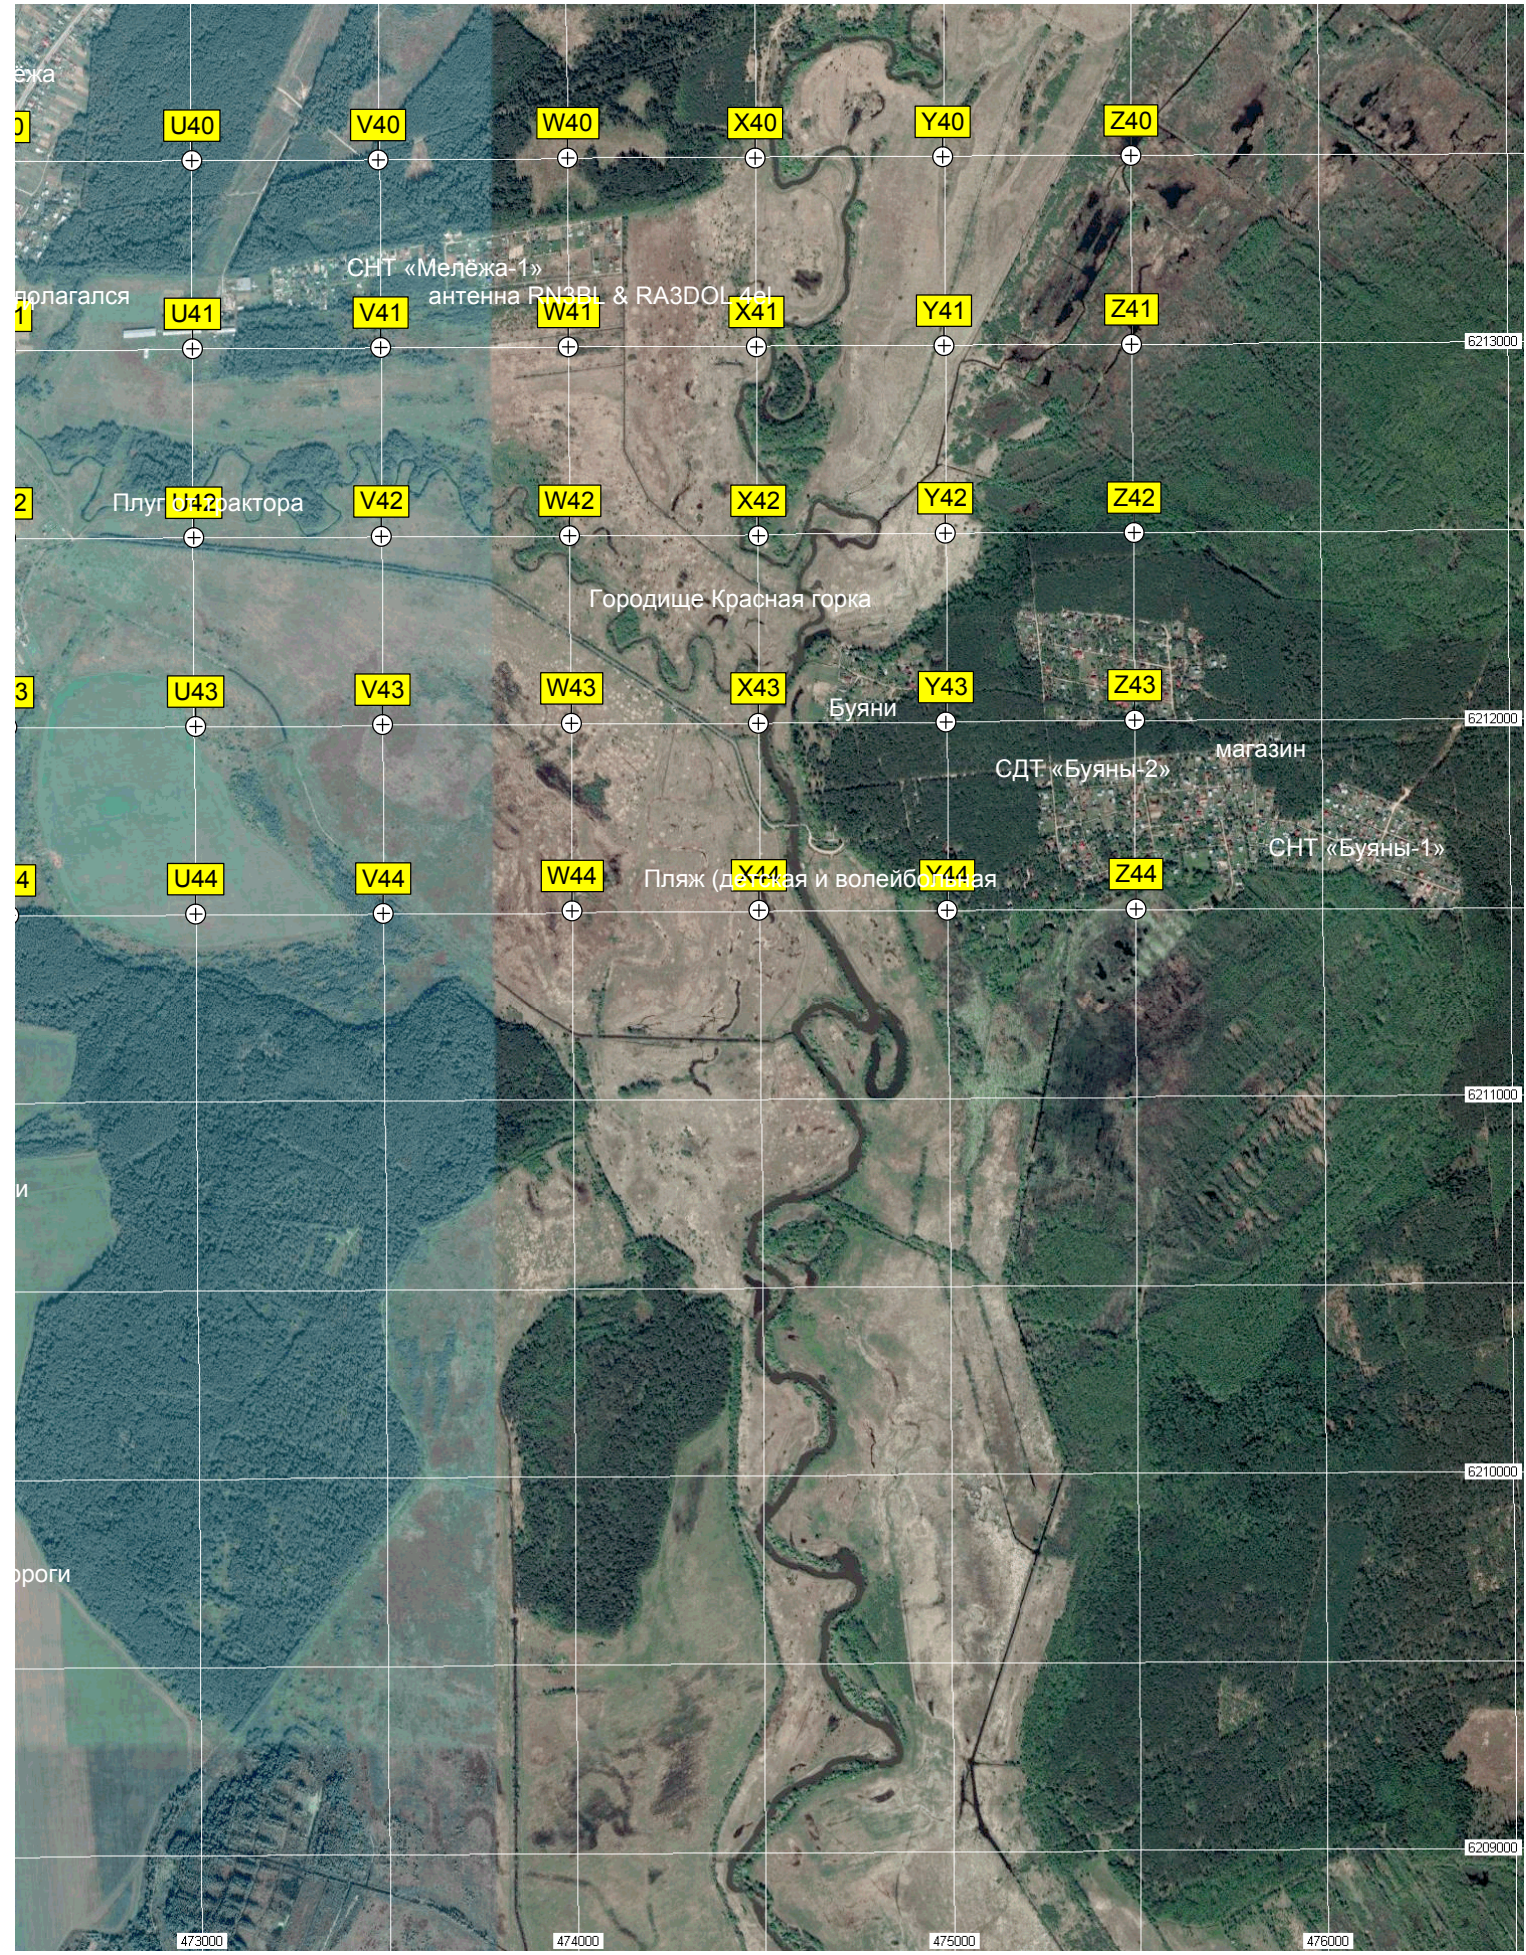

ежа
0
1
2
3
4
и
ороги

U40

V40

W40

X40

Y40

Z40

U41

V41

W41

X41

Y41

Z41

U42

V42

W42

X42

Y42

Z42

U43

V43

W43

X43

Y43

Z43

U44

V44

W44

X44

Y44

Z44

6213000

6212000

6211000

6210000

6209000

473000

474000

475000

476000

СНТ «Мелёжа-1»
антенна РНЗВЛ & РАЗДОЛ 4Вт

Плуг трактора

Городище Красная горка

Буяны

СДТ «Буяны-2»

магазин

СНТ «Буяны-1»

Пляж (дети и волейбольная)