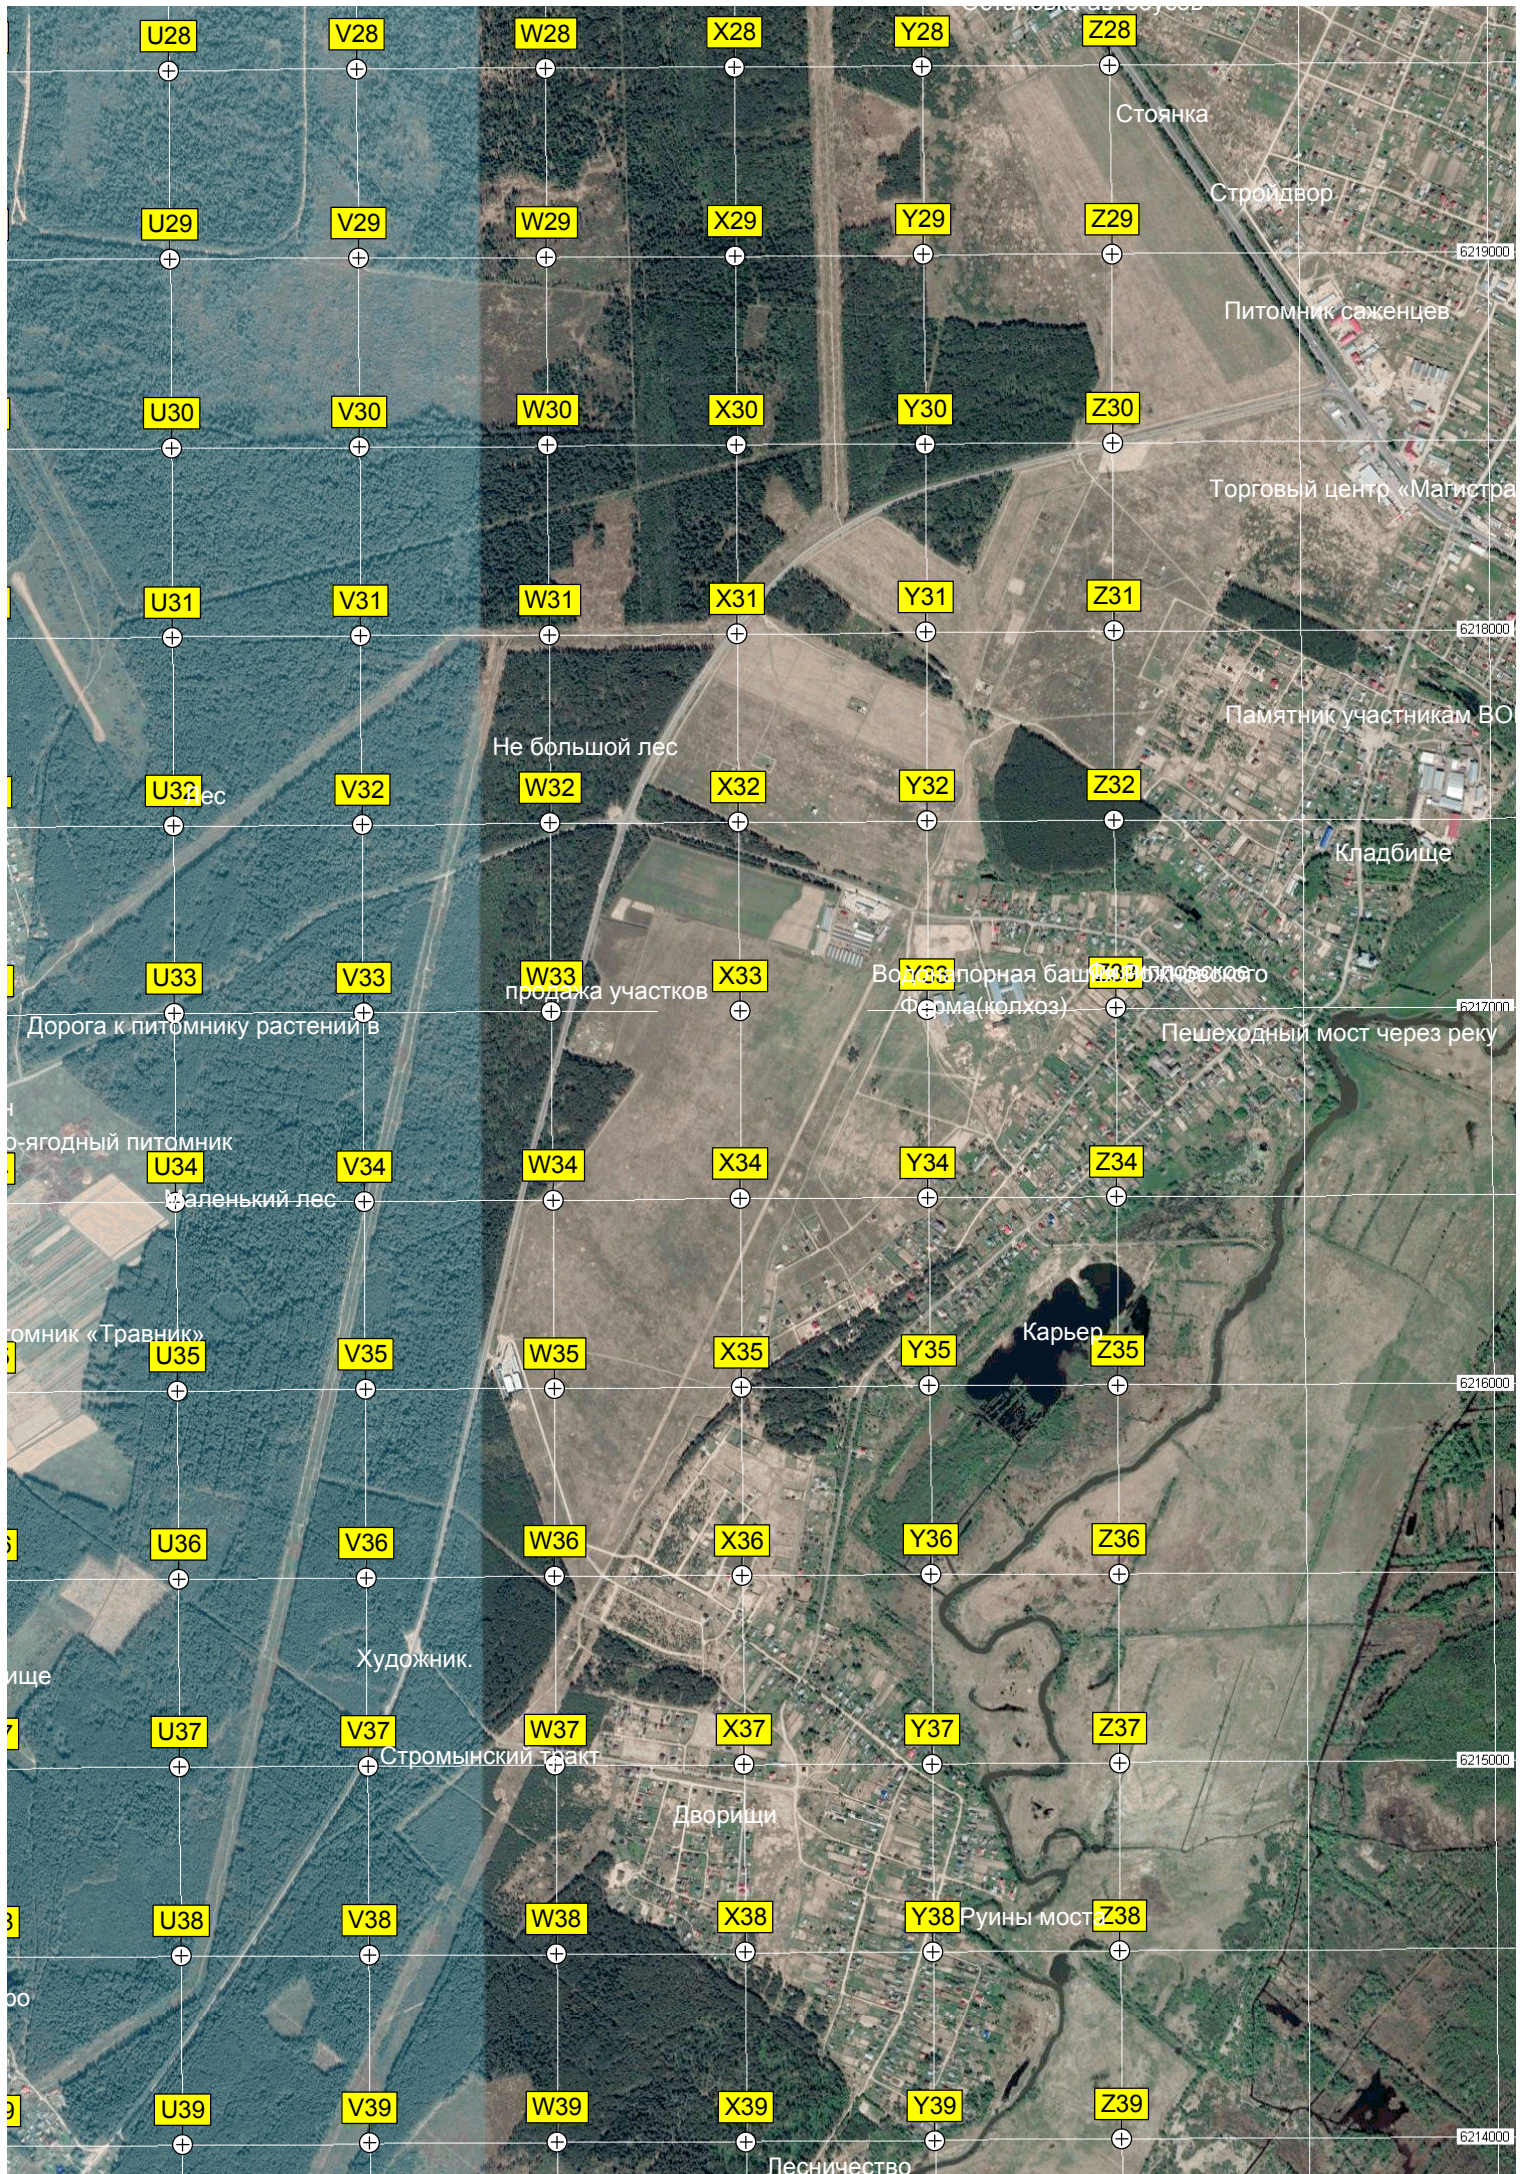

Песчаный карьер

Передатчик спутниковая

Дорога

Передатчик спутниковая антенна

Лукинский овраг

техническое здание

Урочище Марты

Передатчик спутниковая антенна

Юстировочная вышка

Передатчик спутниковая антенна

Бывшее стрельбище

Мостик

Шарик с дыркой

Прибор

Шастова (Большое Шастово)

A40

B40

C40

D

Урочище Большое Шастово

A41

B41

C41

D