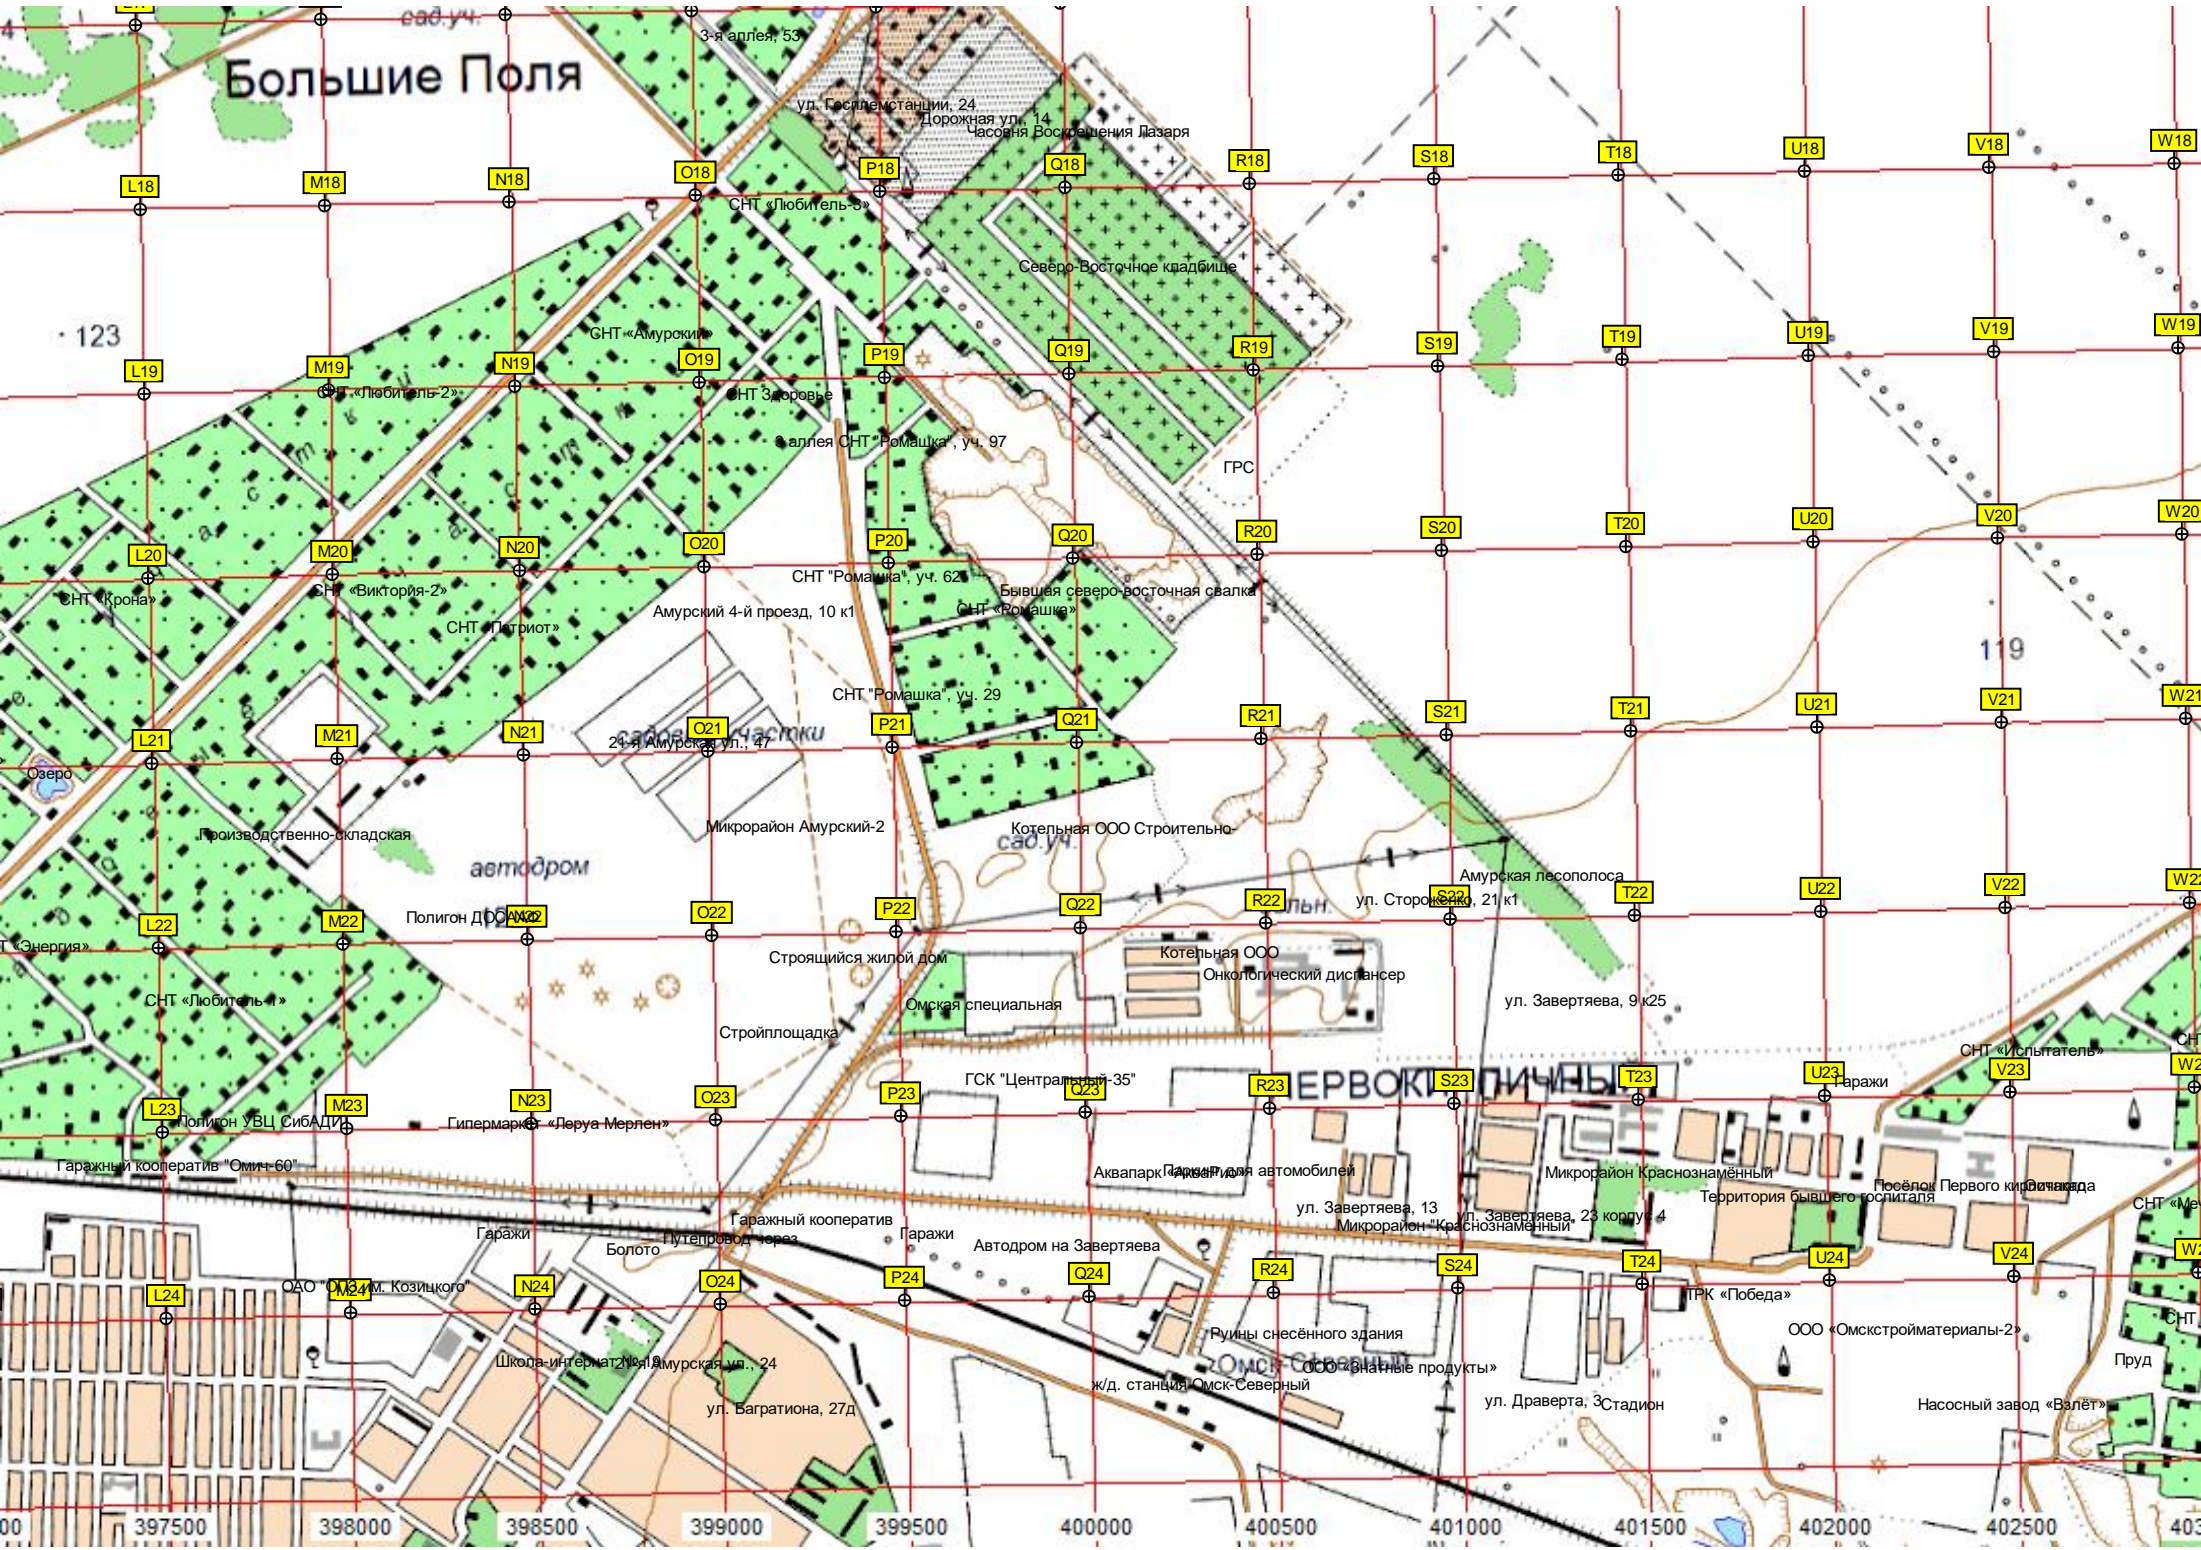

Большие Поля

123

119

397500 398000 398500 399000 399500 400000 400500 401000 401500 402000 402500 403000

Стихийная свалка

Микрорайон Загородный

Гаражи

Насосная станция