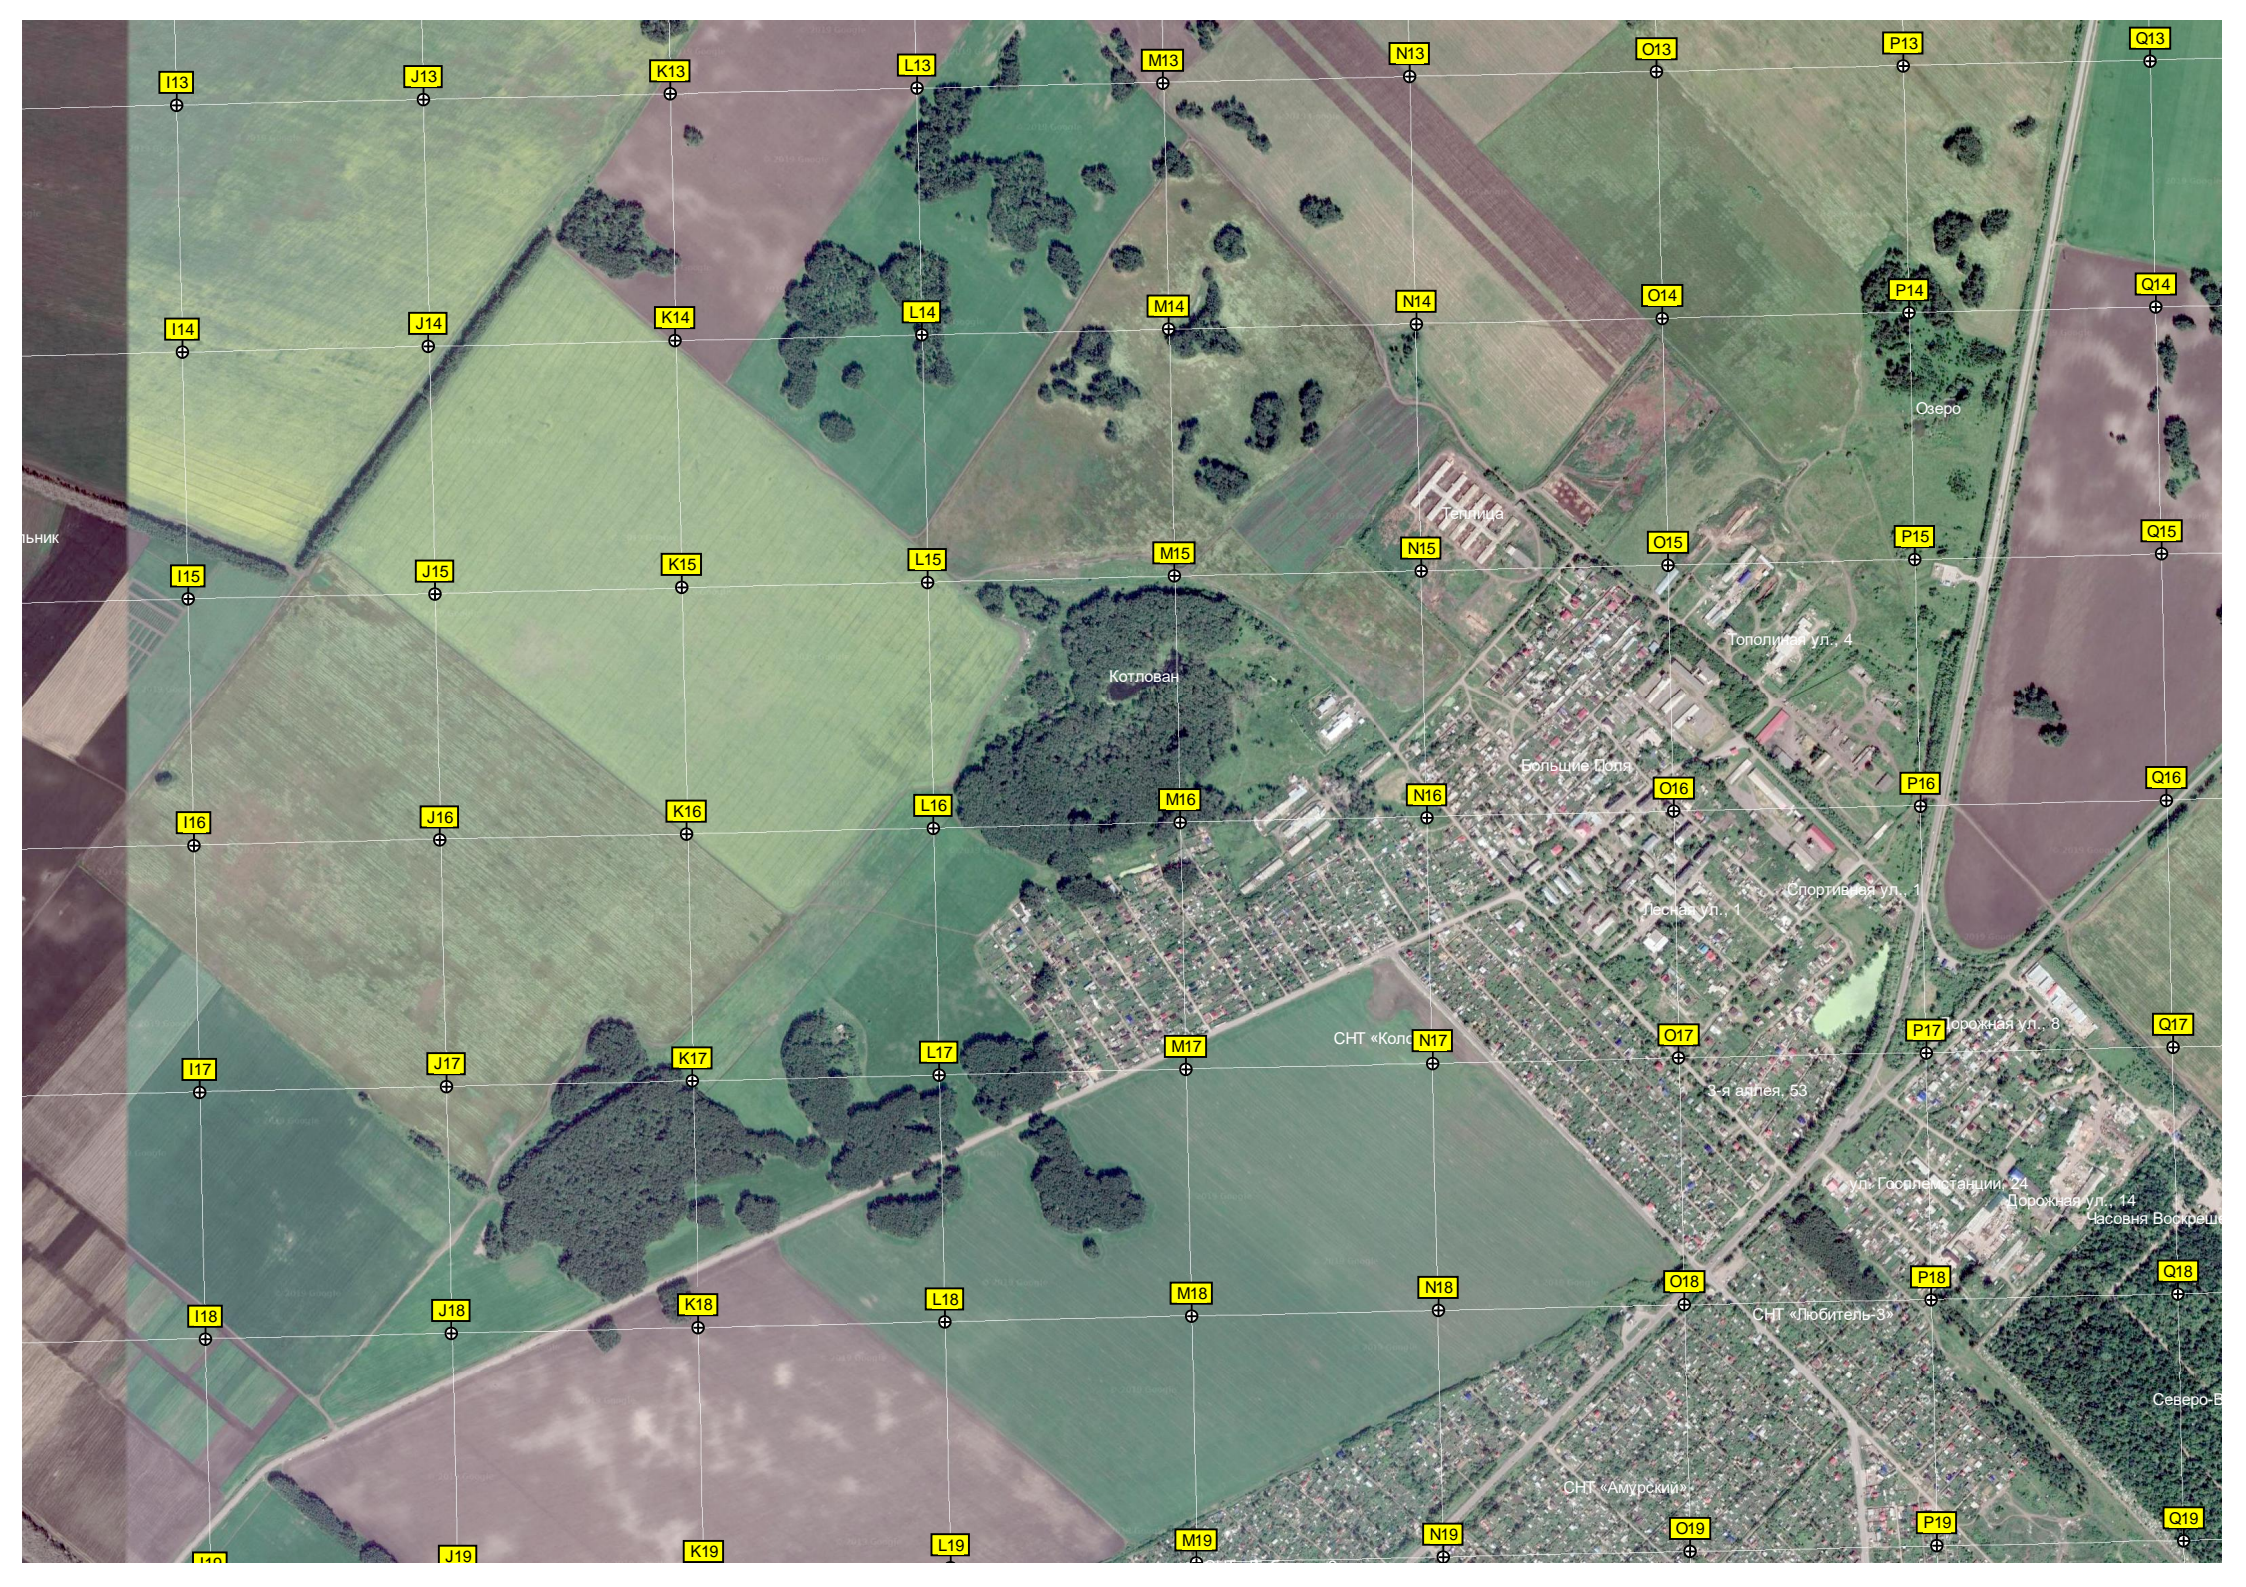

I13

J13

K13

L13

M13

N13

O13

P13

Q13

I14

J14

K14

L14

M14

N14

O14

P14

Q14

I15

J15

K15

L15

M15

N15

O15

P15

Q15

I16

J16

K16

L16

M16

N16

O16

P16

Q16

I17

J17

K17

L17

M17

N17

O17

P17

Q17

I18

J18

K18

L18

M18

N18

O18

P18

Q18

I19

J19

K19

L19

M19

N19

O19

P19

Q19

Котлован

Теплица

Озеро

Тополиная ул., 4

Большие Поля

Лесная ул., 1

Спортивная ул., 1

СНТ «Колос»

3-я аллея, 53

ул. Госплемстанции, 24

Дорожная ул., 14

Лесовая Воскреш

СНТ «Любитель-3»

СНТ «Амурский»

Северо-В