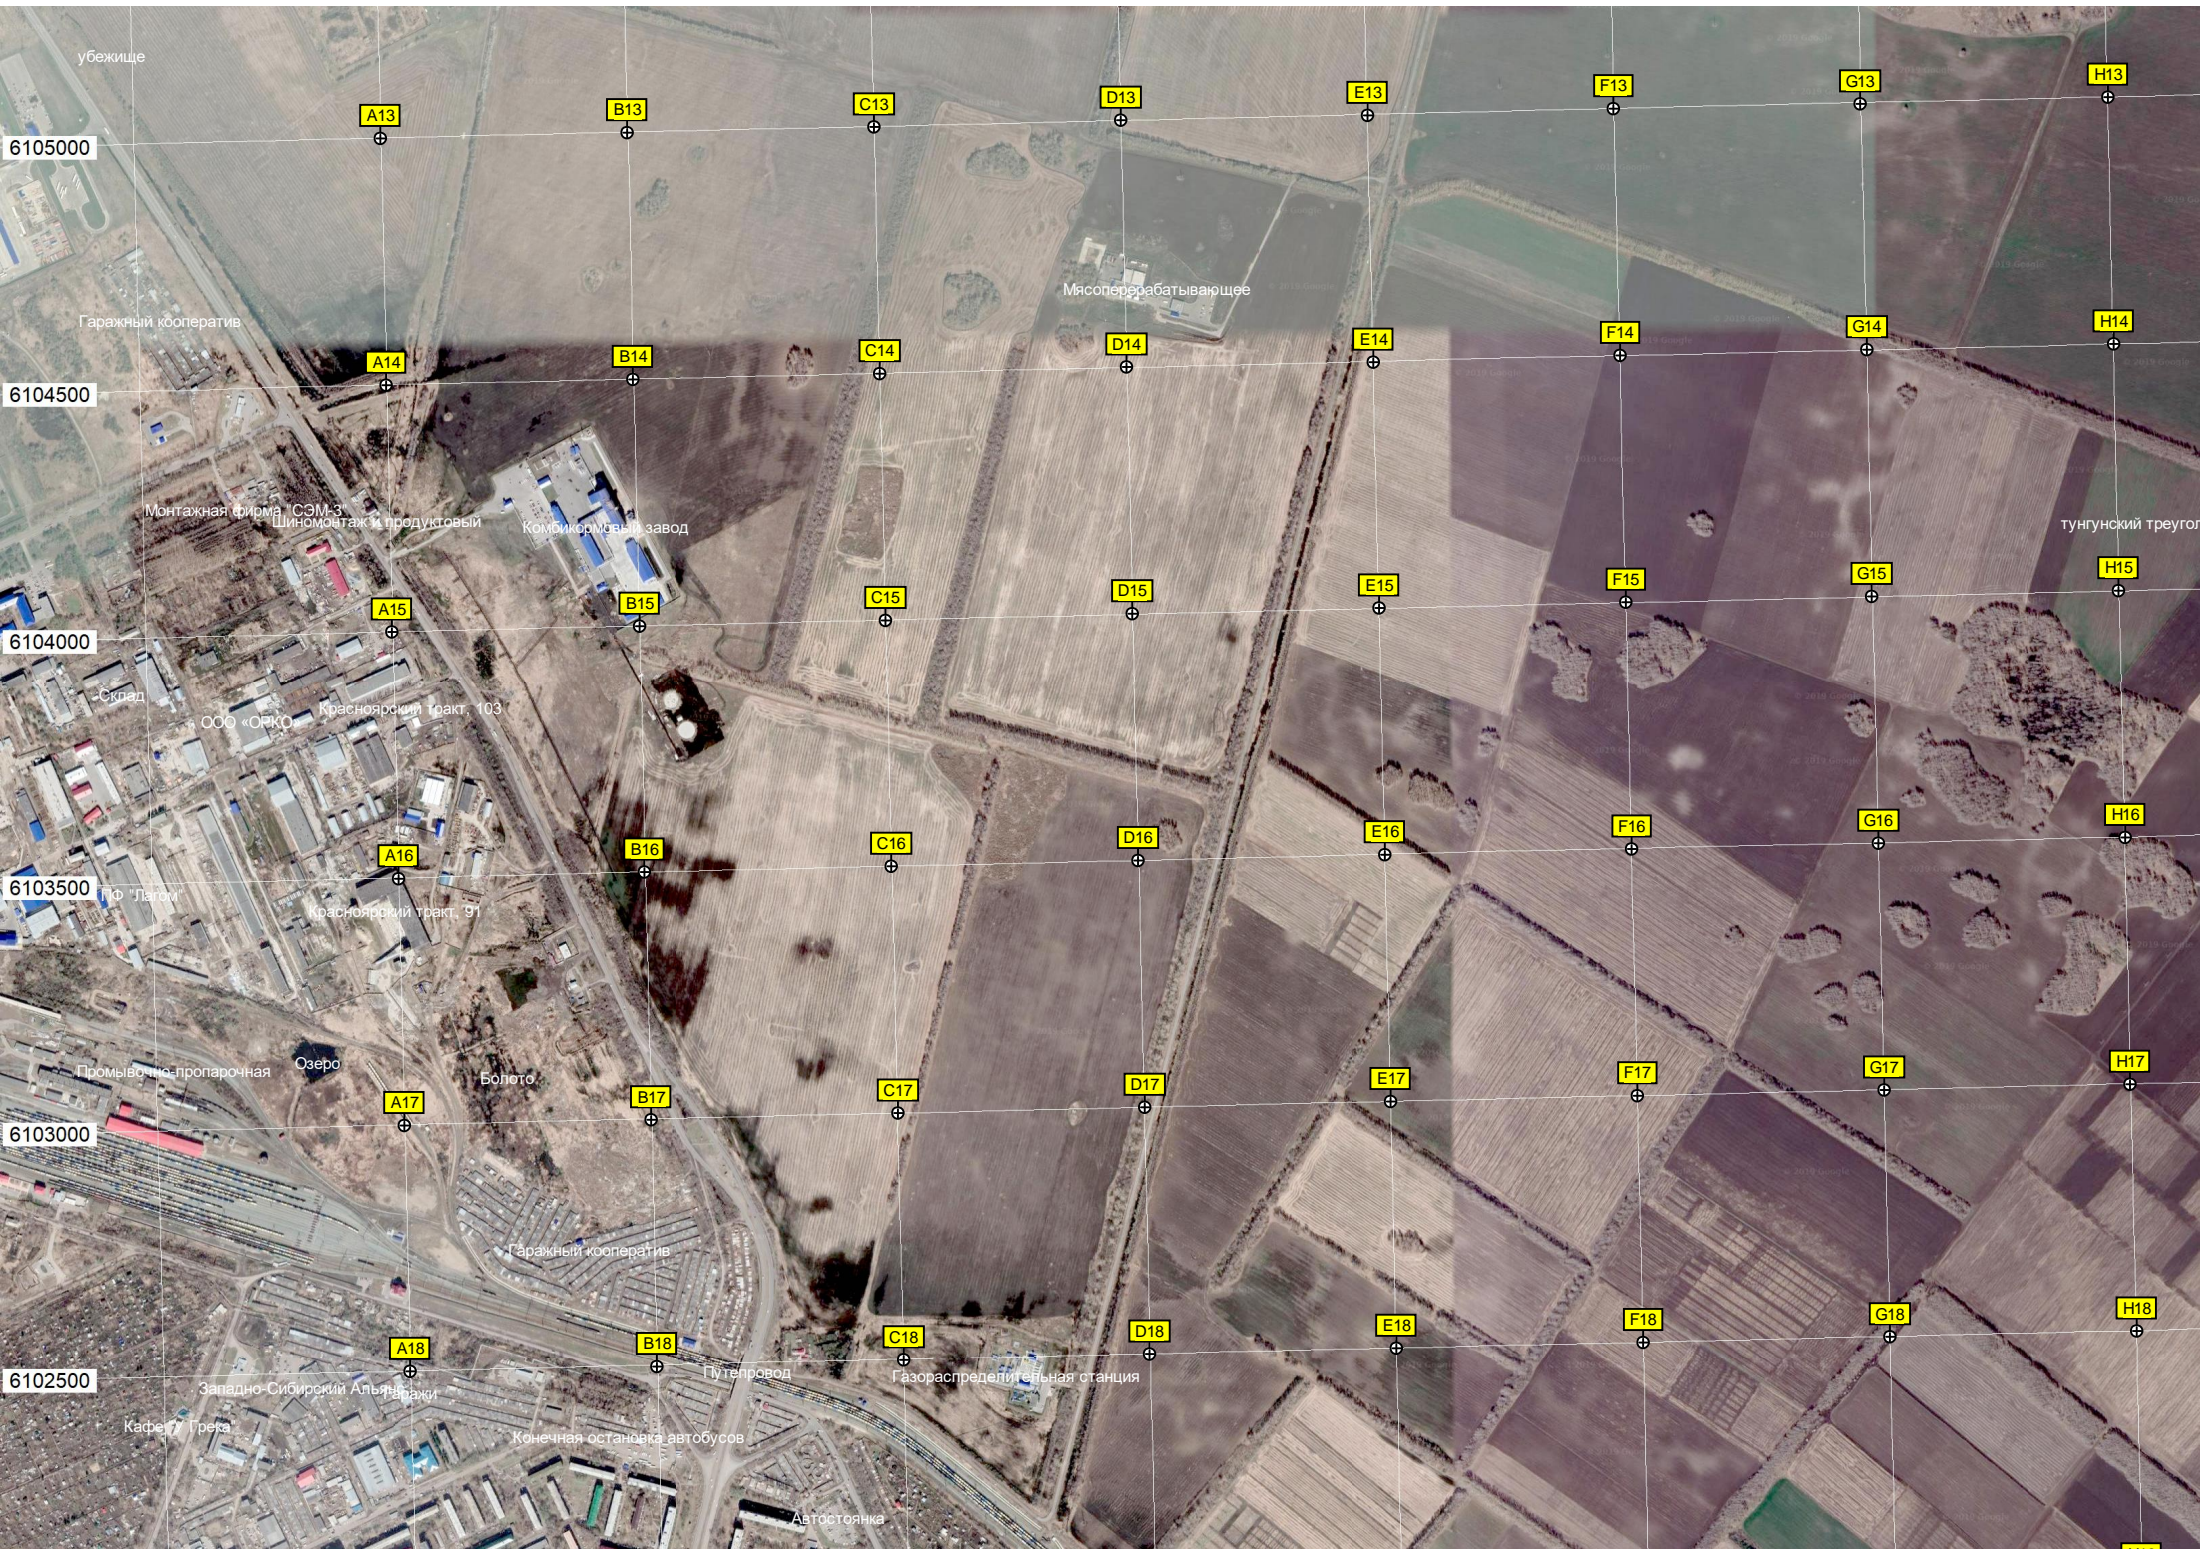

AF13

6105000

убежище
6105000
Гаражный кооператив
6104500
Мясоперерабатывающее
Монтажная фирма "СЭМ-3"
Шинномонтаж и продуктовый
Комбикормовый завод
6104000
Склад
ООО "Орфо"
Красноярский тракт, 103
6103500
ФФ "Лагом"
Красноярский тракт, 91
6103000
Промышленно-пропарочная
Озеро
Болото
Гаражный кооператив
6102500
Западно-Сибирский Альянс
Кафе "Грека"
Конечная остановка автобусов
Тупиковый проезд
Газораспределительная станция
Автостоянка