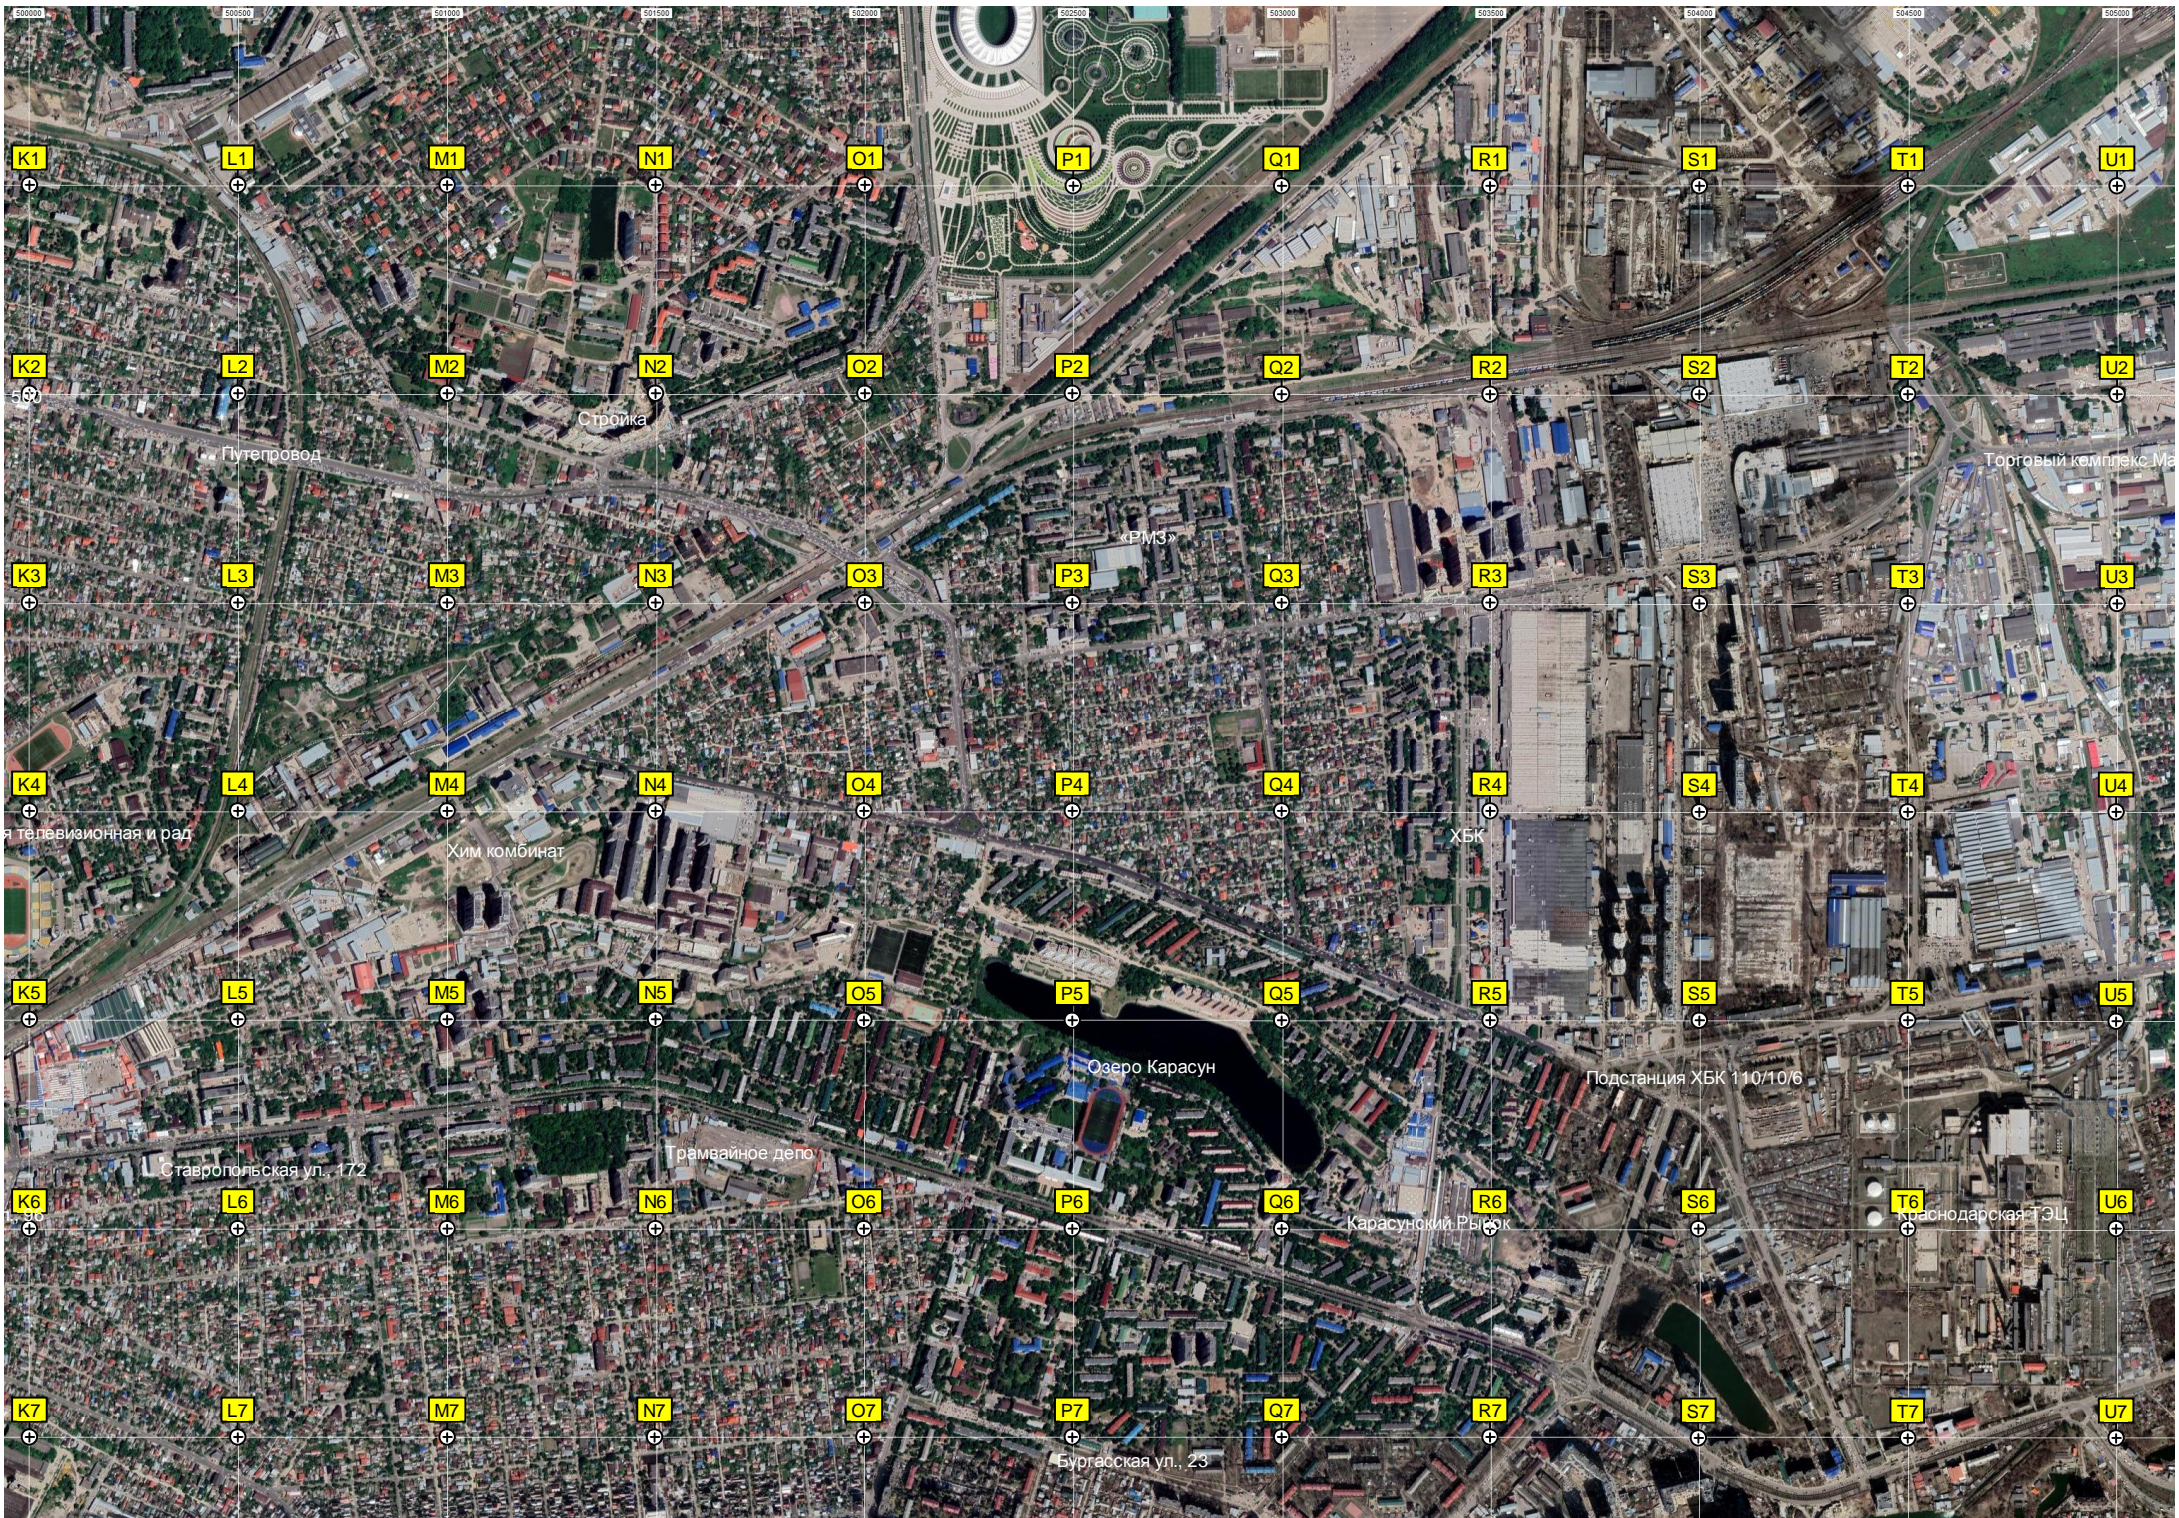

ст. «Мелиоратор»

ст. «Кубань»

Театральная площадь

ул. Гоголя, 46

Д. № 13

Нижнее Покровское озеро

Река Карасун

ул. Обджонкидзе, 97

ул. Чехова, 6

Северная ул.

Государственна

Ставропольская ул.

K1

L1

M1

N1

Завод

Пойма

Новый

Козет

Школа № 5

Производство

Набережная ул., 27

Майкопская ул., 20