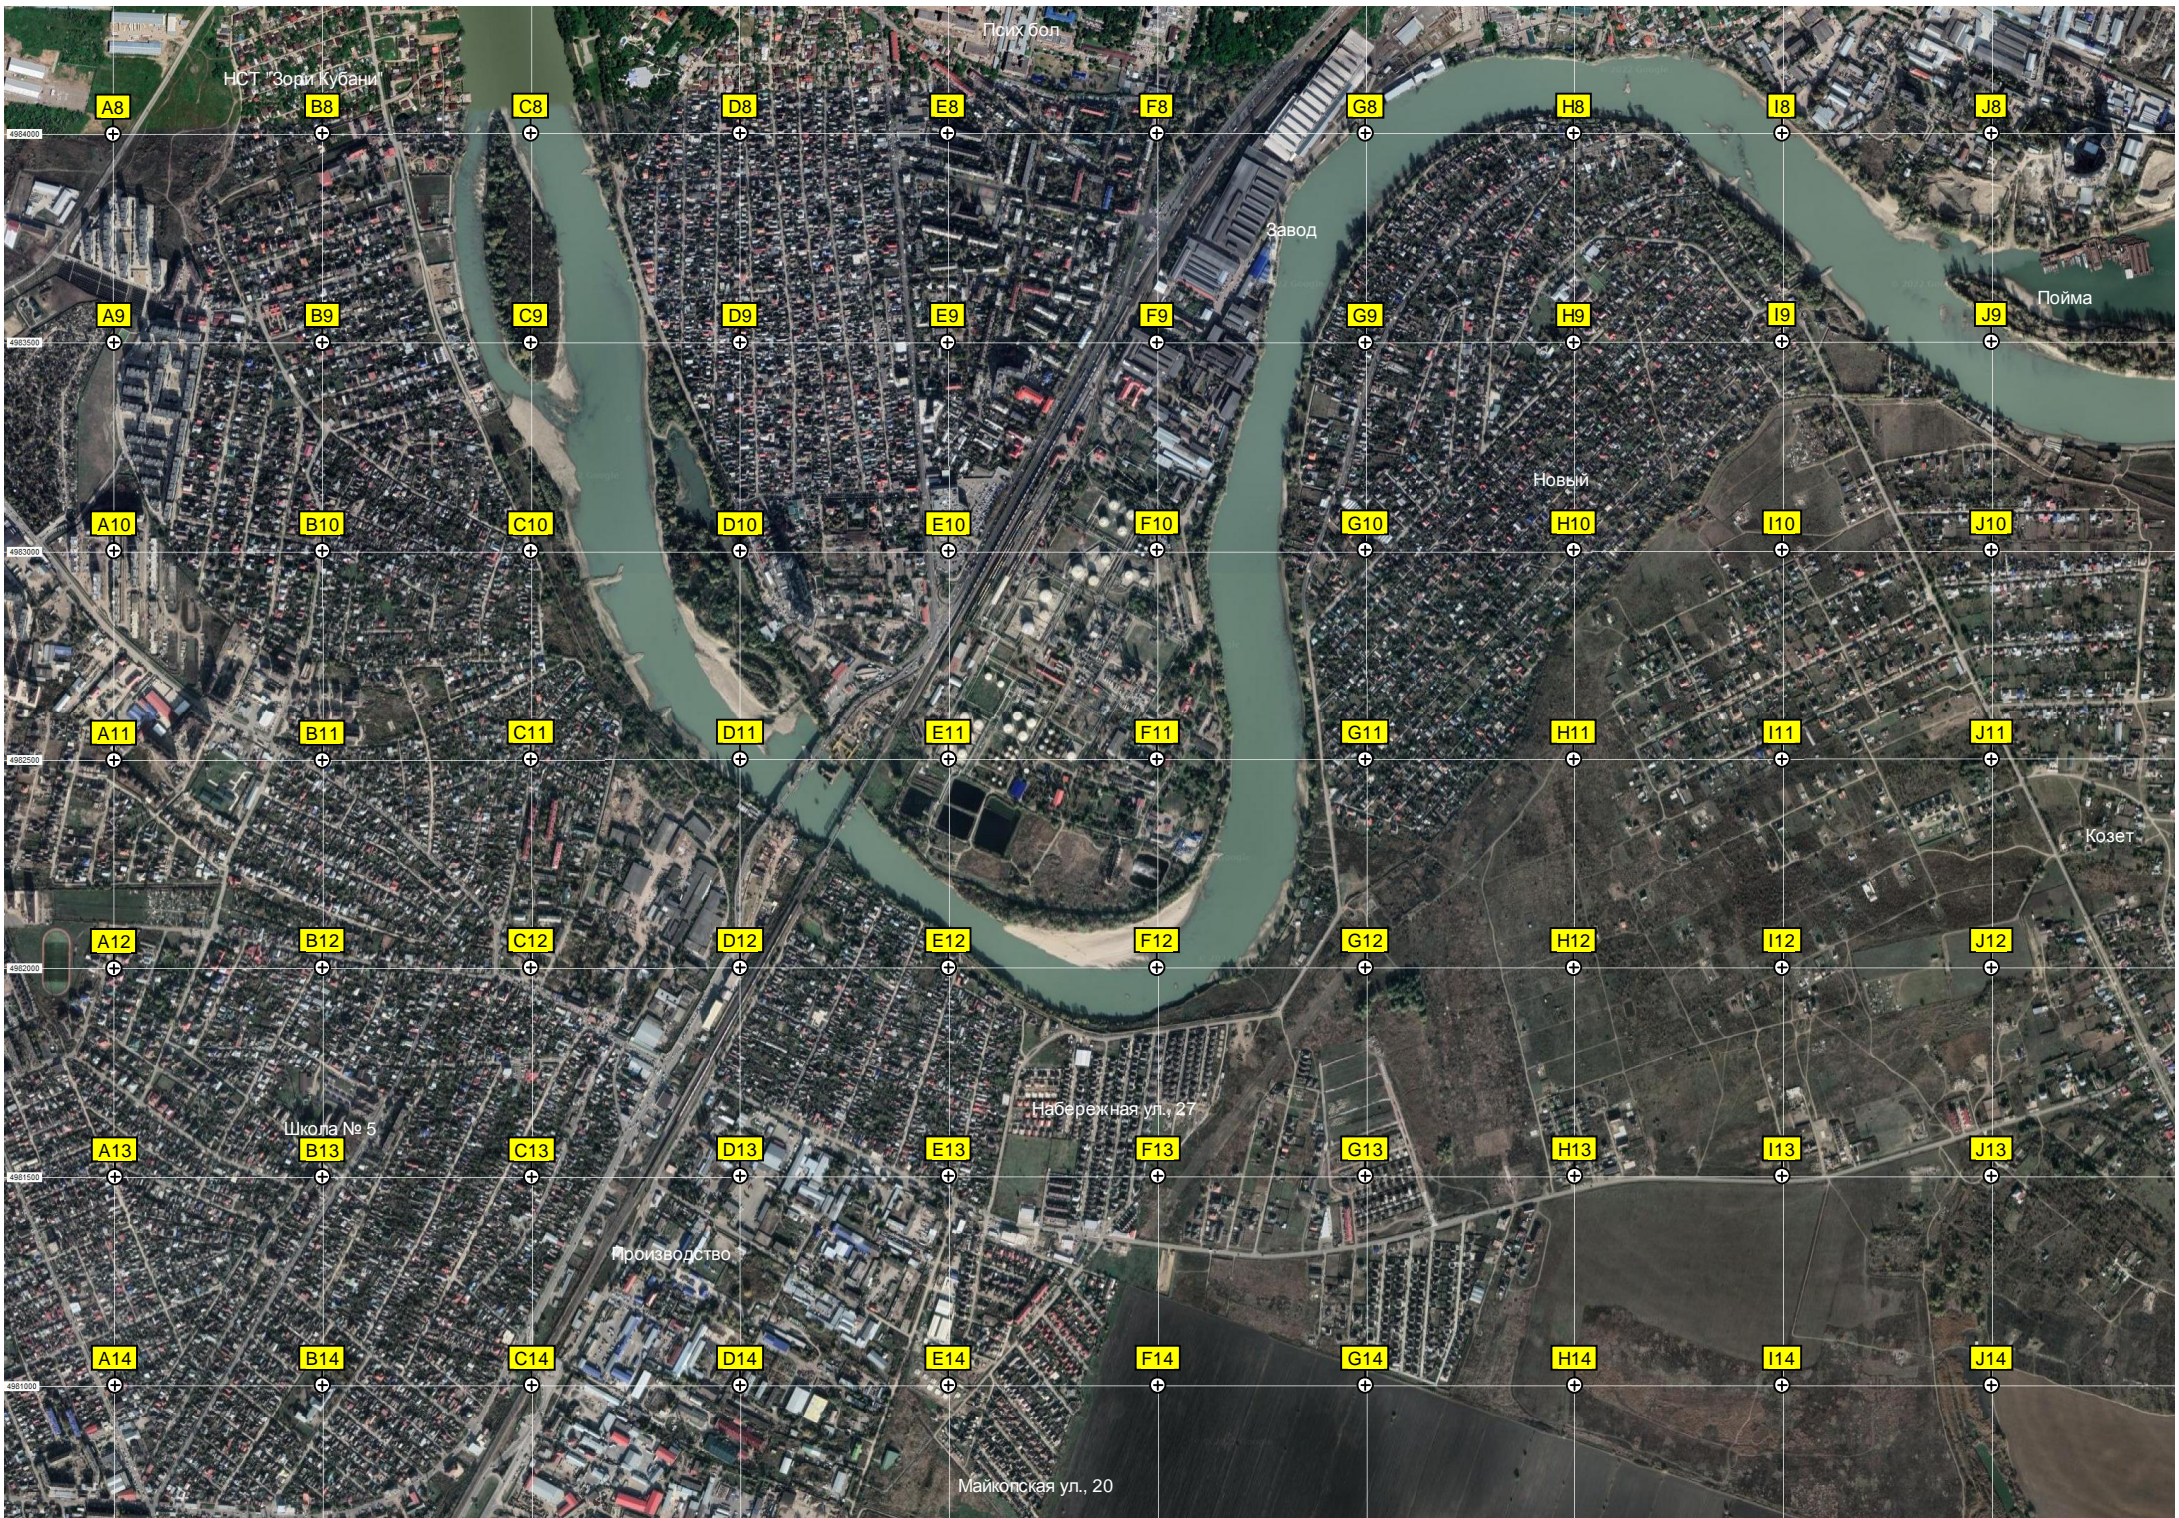

НСТ "Зори Кубани"

Пойма бол

Завод

Пойма

Новый

Козет

Школа № 5

Производство

Набережная ул., 27

Майкопская ул., 20

A8

B8

C8

D8

E8

F8

G8

H8

I8

J8

A9

B9

C9

D9

E9

F9

G9

H9

I9

J9

A10

B10

C10

D10

E10

F10

G10

H10

I10

J10

A11

B11

C11

D11

E11

F11

G11

H11

I11

J11

A12

B12

C12

D12

E12

F12

G12

H12

I12

J12

A13

B13

C13

D13

E13

F13

G13

H13

I13

J13

A14

B14

C14

D14

E14

F14

G14

H14

I14

J14