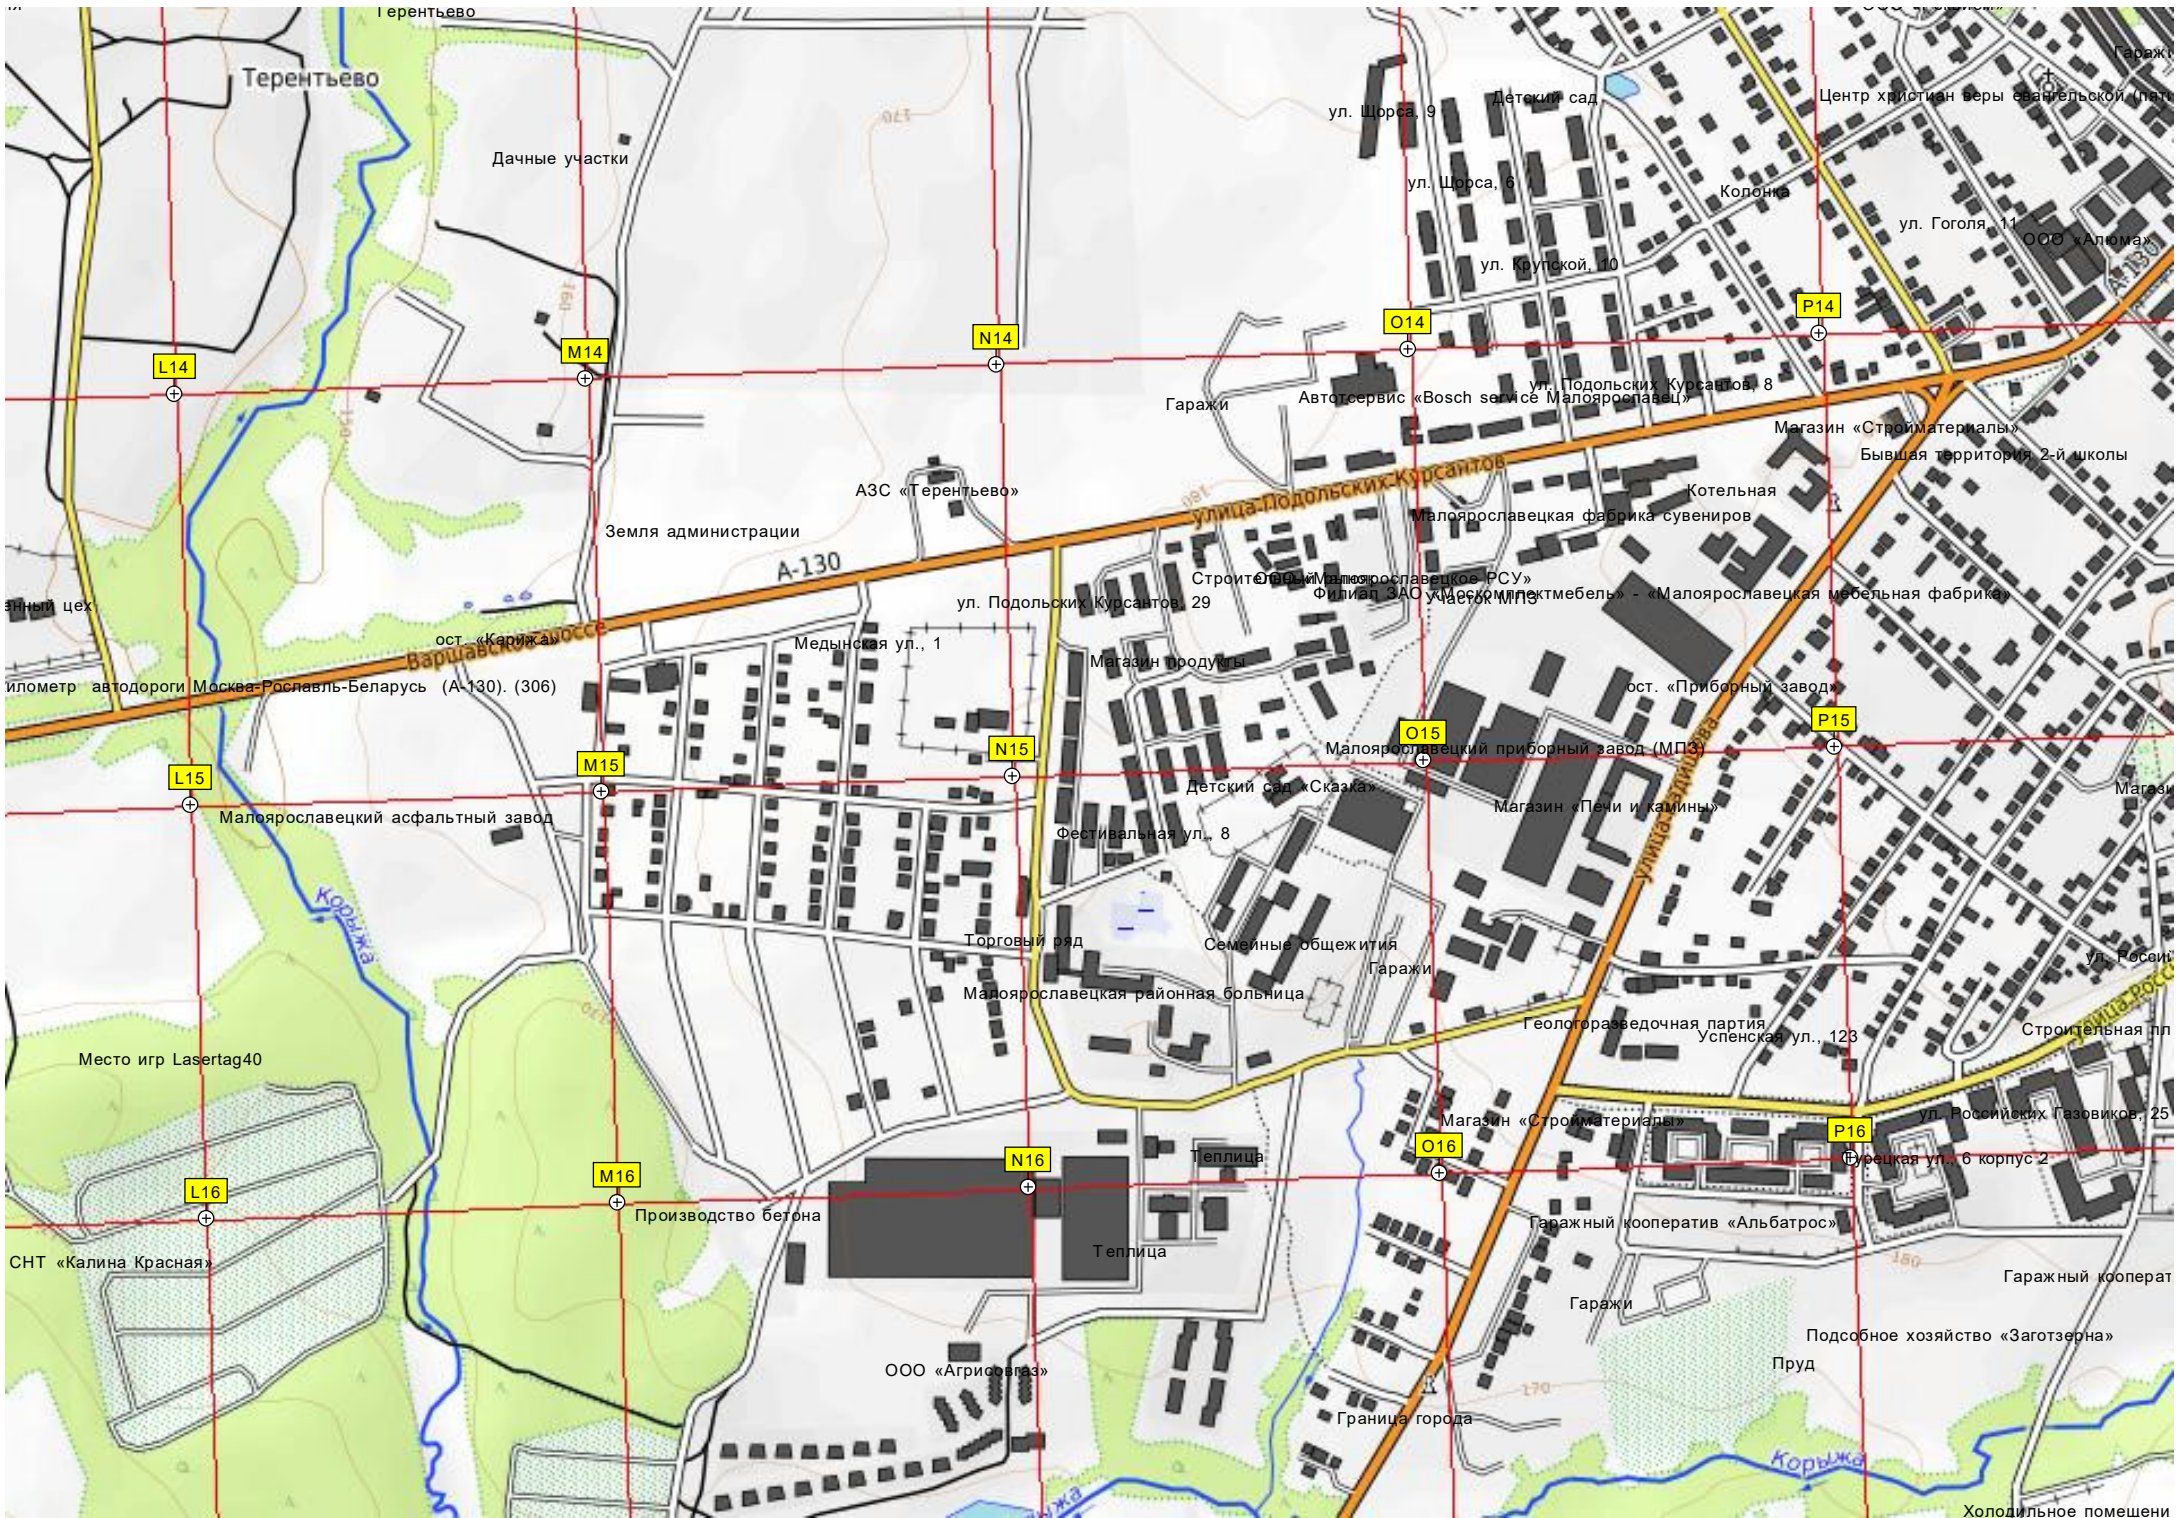

Терентьево

Дачные участки

L14

M14

N14

O14

P14

ул. Шорса, 9
ул. Шорса, 6
ул. Крупской, 10

Детский сад

Центр христиан веры евангельской (пятидесятники)

ул. Гоголя, 11
ООО «Алпана»

Гаражи

Автосервис «Bosch service Малоярославец»

Магазин «Стройматериалы»
Бывшая территория 2-й школы

АЗС «Терентьево»

улица Подольских Курсантов
Котельная
Малоярославецкая фабрика сувениров

ост. «Корыжа»
километр автодороги Москва-Рославль-Беларусь (А-130). (306)

A-130

ул. Подольских Курсантов, 29
Строительный завод «Малоярославецкое РСУ»
Филиал ЗАО «Искра-Милек»
«Малоярославецкая мебельная фабрика»

Земля администрации

Медынская ул., 1

ост. «Приборный завод»

L15

M15

N15

O15

P15

Малоярославецкий асфальтный завод

Магазин продукты
Малоярославецкий приборный завод (МПЗ)

Детский сад «Сказка»

Магазин «Пени и камни»

Фестивальная ул., 8

Торговый ряд

Семейные общежития

Гаражи

Малоярославецкая районная больница

Геологоразведочная партия
Успенская ул., 123
Строительная пл

Место игр Lasertag40

L16

M16

N16

O16

P16

СНТ «Калина Красная»

Производство бетона

Теплица

Теплица

Магазин «Стройматериалы»

ул. Российских Газовиков, 25
Фрегатская ул., 6 корпус 2

Гаражный кооператив «Альбатрос»

Гаражи

Гаражный кооператив

ООО «Агрисовгаз»

Подсобное хозяйство «Заготзерна»

Пруд

Граница города

Холодильное помещени