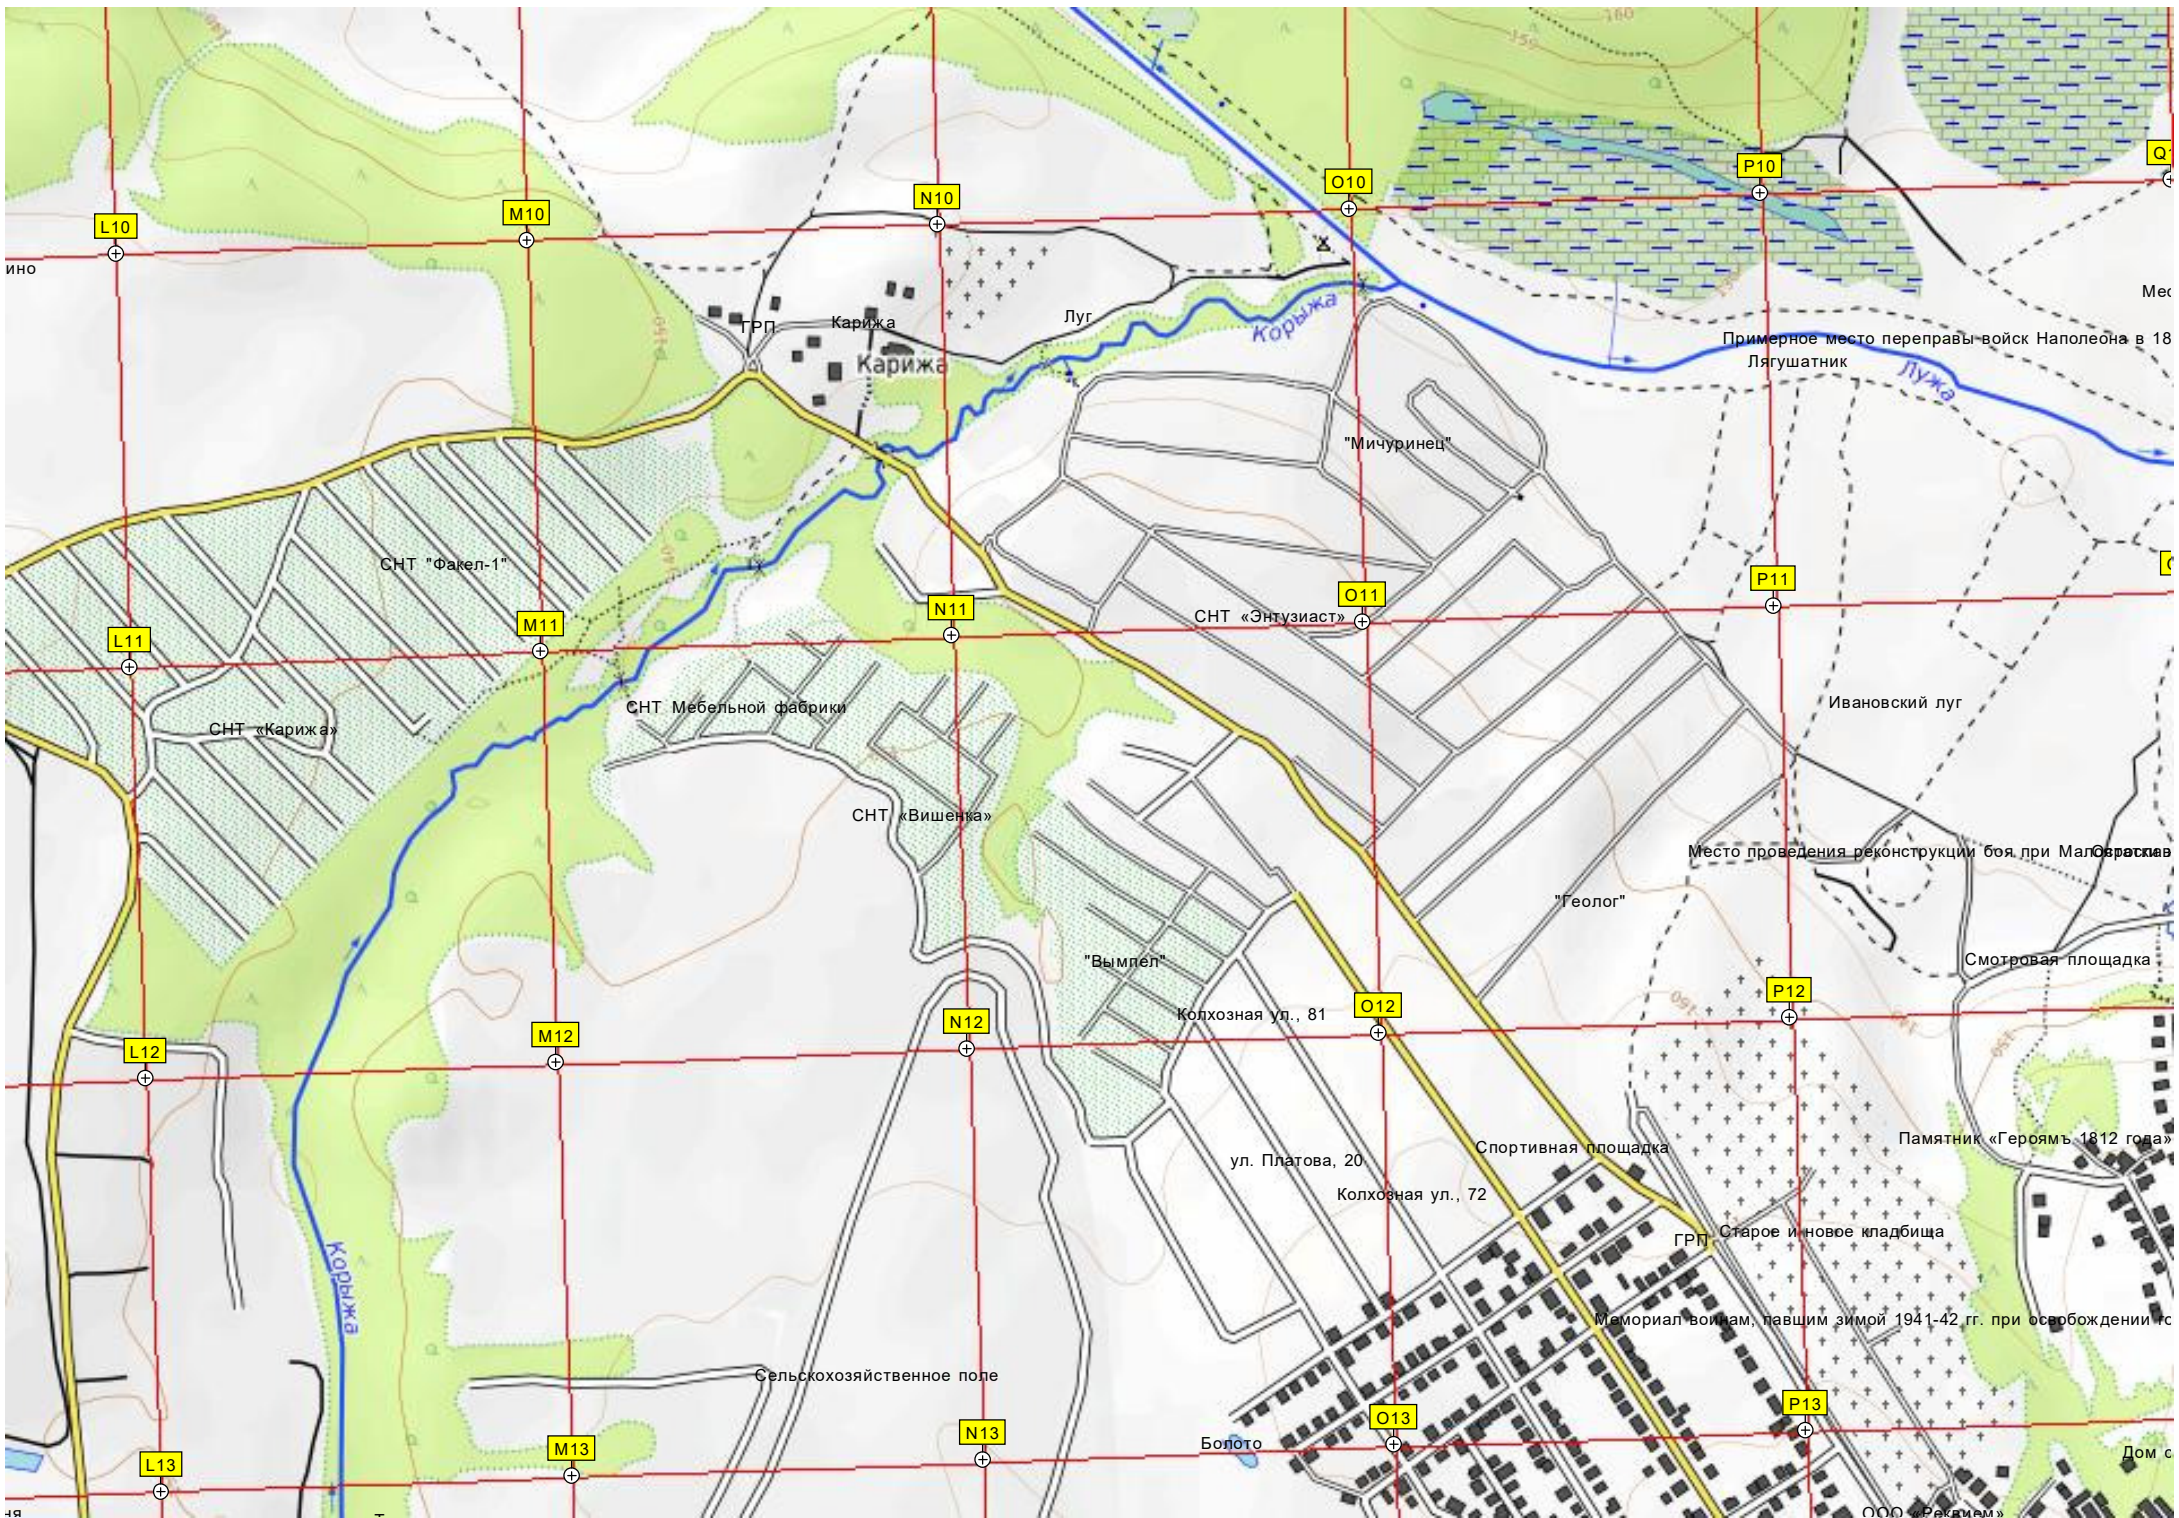

ино

Мес

ГРП
Карижа

Луг

Карыжа

Примерное место переправы войск Наполеона в 18
Лягушатник

СНТ "Факел-1"

"Мичуринец"

СНТ «Энтузиаст»

СНТ «Карижа»

СНТ Мебельной фабрики

Ивановский луг

СНТ «Вишенка»

Место проведения реконструкции боя при Малославске

"Геолог"

Смотровая площадка

"Вымпел"

Колхозная ул., 81

Памятник «Героям 1812 года»

ул. Платова, 20

Спортивная площадка

Колхозная ул., 72

ГРП Старое и новое кладбища

Мемориал воинам, павшим зимой 1941-42 гг. при освобождении г.

Сельскохозяйственное поле

Болото

Дом с

ООО «Реквизит»