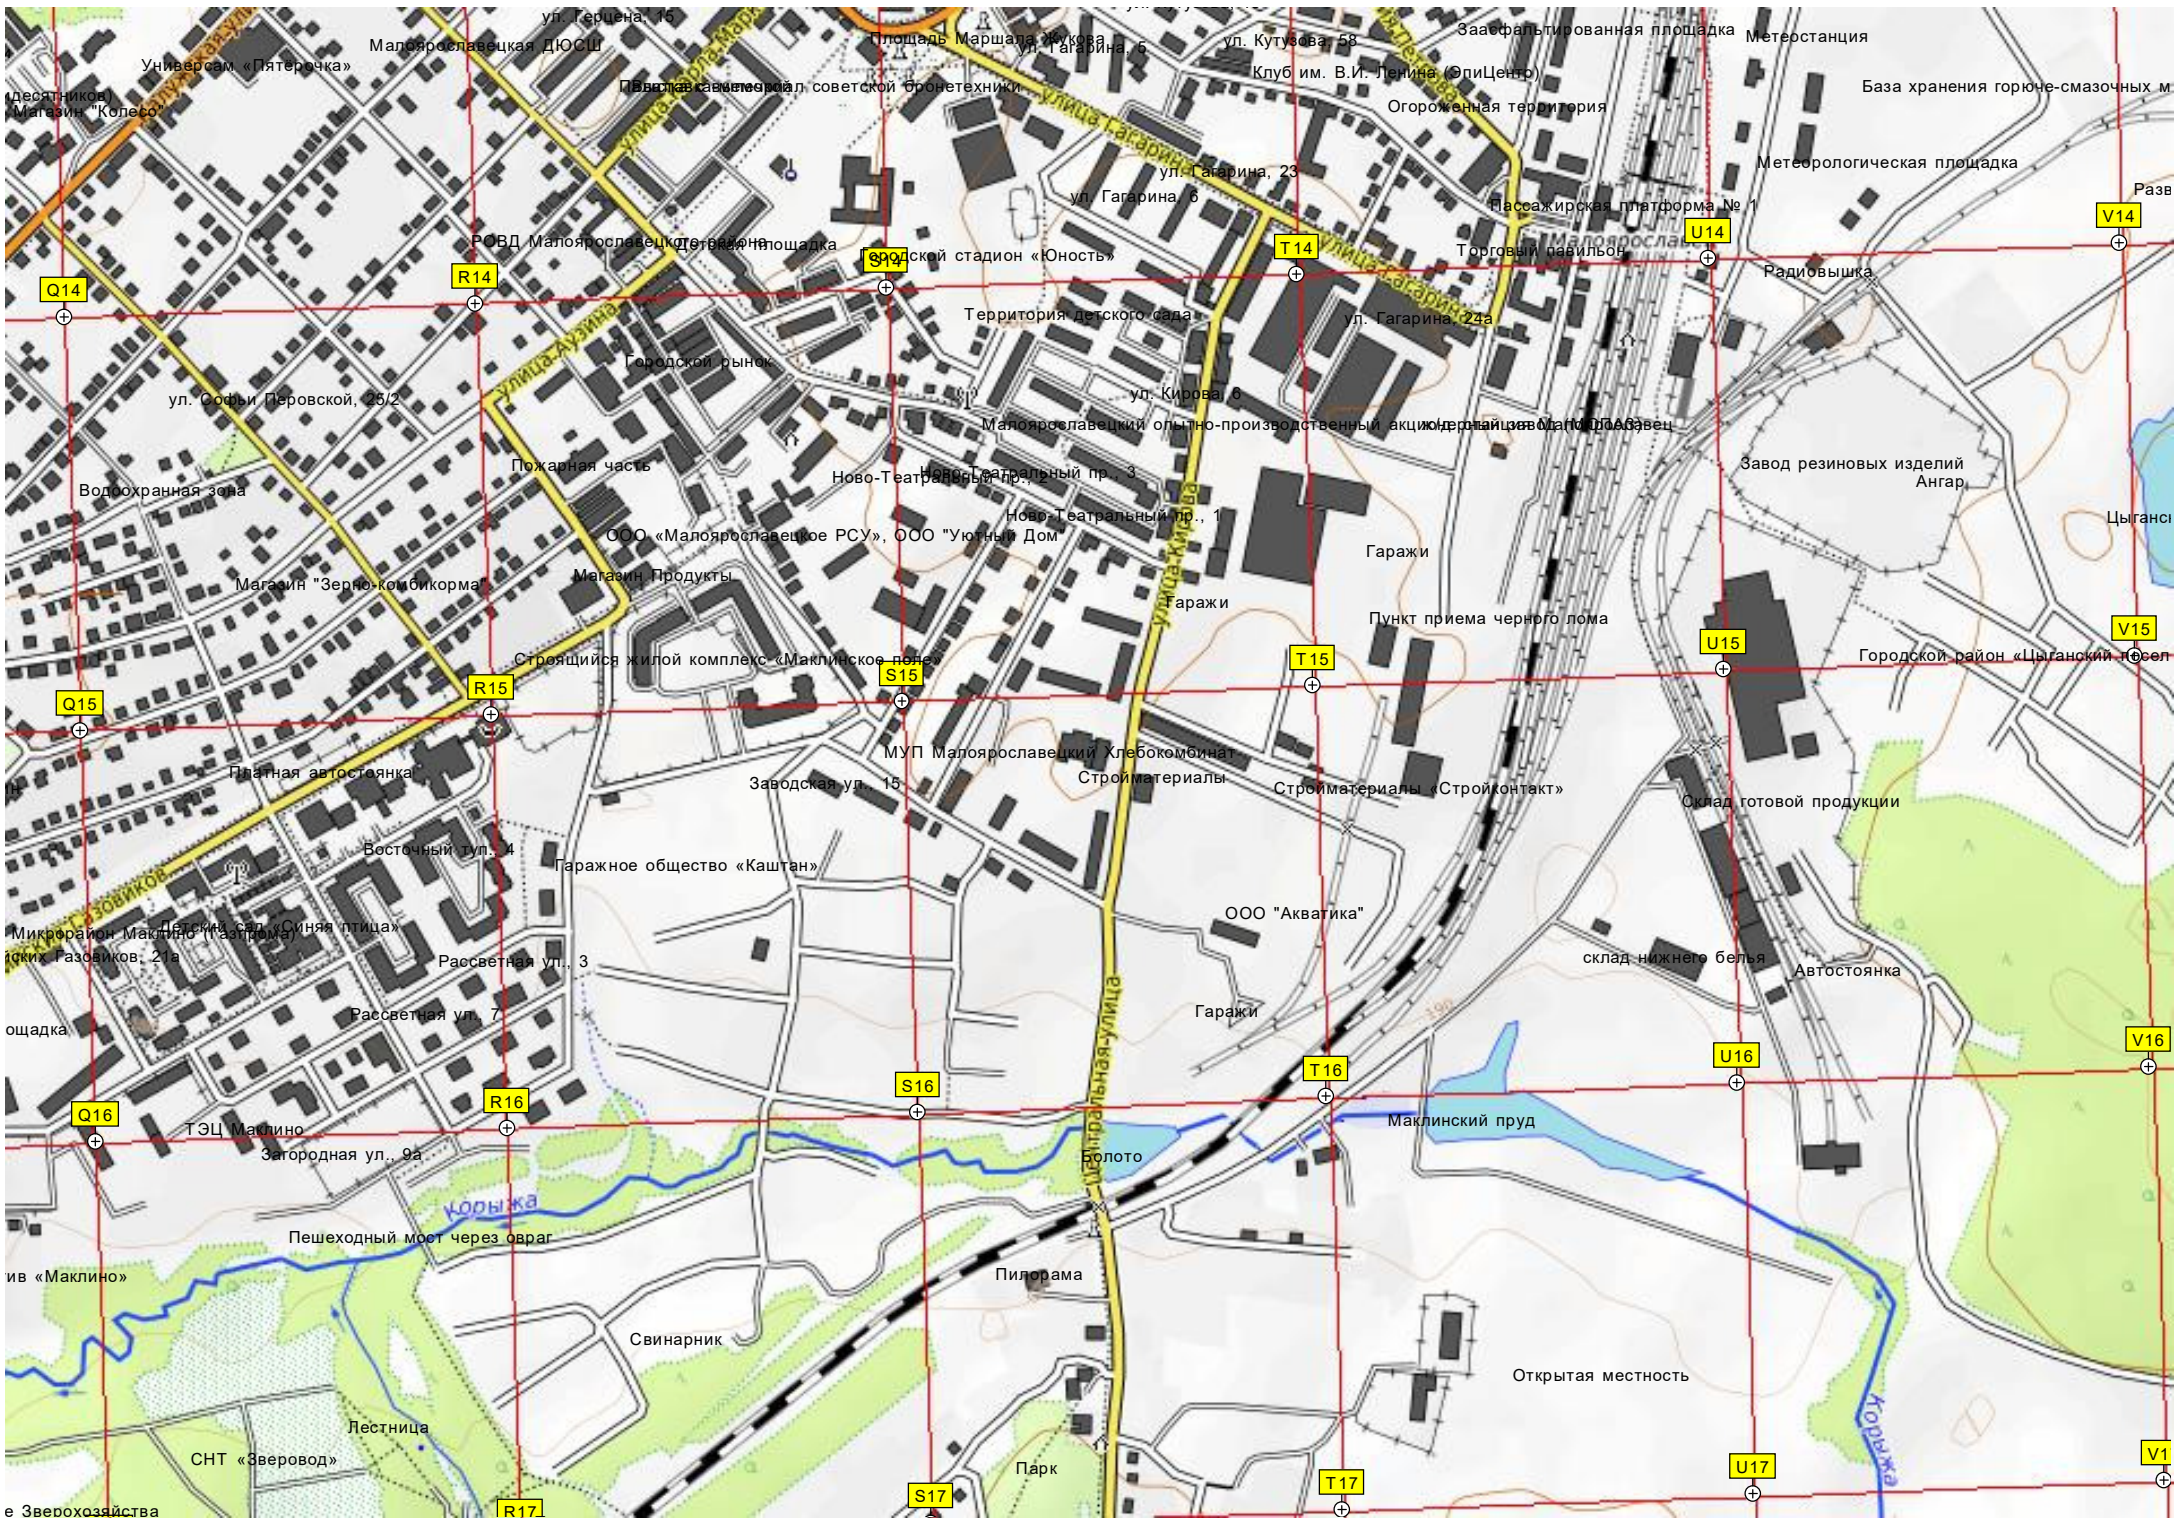

Гаражный кооператив

ООО «Агрисовгаз»

Подсобное хозяйство «Заготзерна»

Пруд

Граница города

Холодильное помещени

Шубинка

Вырубка леса