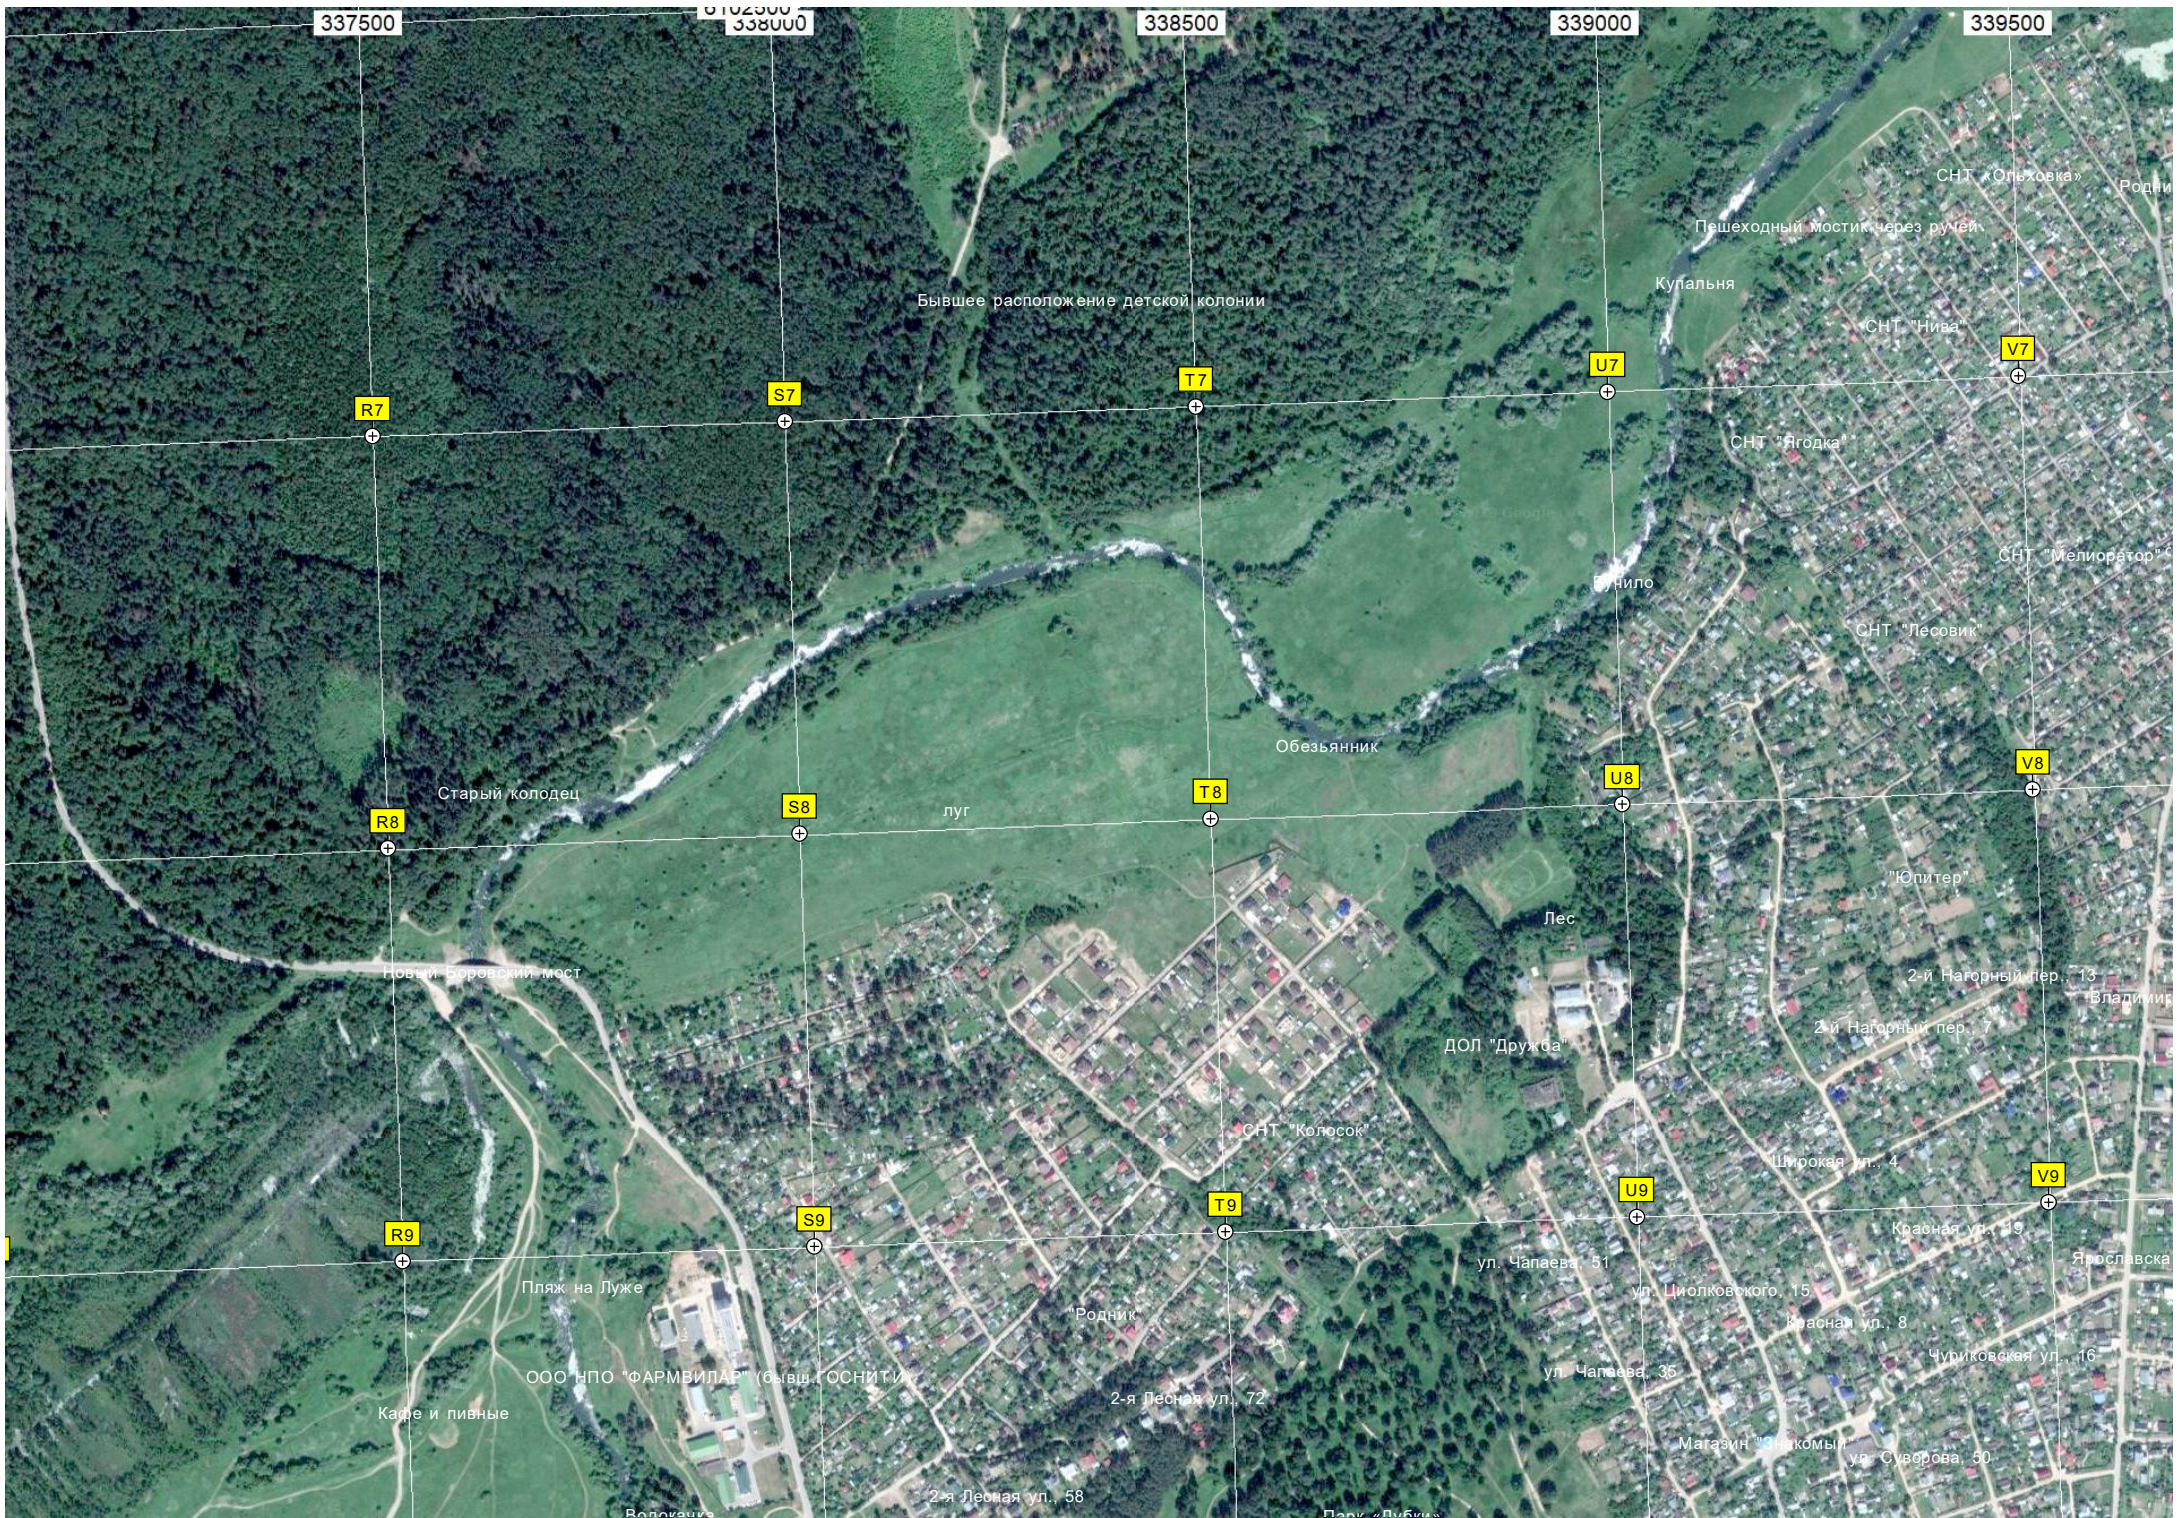

337500

338000

338500

339000

339500

R7

S7

T7

U7

V7

R8

S8

T8

U8

V8

R9

S9

T9

U9

V9

Бывшее расположение детской колонии

Обезьянник

луг

Старый колодец

Новый Боровский мост

Пляж на Луже

ООО НПО "ФАРМВИЛАР" (бывш. ОСНИТИ)

Кафе и пивные

2-я Лесная ул., 58

"Родник"

2-я Лесная ул., 72

СНТ "Колосок"

ДОЛ "Дружба"

ул. Чапаева, 51

ул. Чапаева, 35

Магазин "См.комы" ул. Суворова, 50

ул. Циолковского, 15

Красная ул., 8

Чуриковская ул., 16

Широкая ул., 4

Красная ул., 19

2-й Нагорный пер., 13

2-й Нагорный пер., 7

"Юпитер"

СНТ "Ягодка"

СНТ "Лесовик"

СНТ "Мелиоратор"

СНТ "Нива"

СНТ "Ольховка" Родни

Купальня

Пешеходный мостик через ручей

Прудило

Лес

Ярославска

Владими

Вологаче

Парк "Дубки"