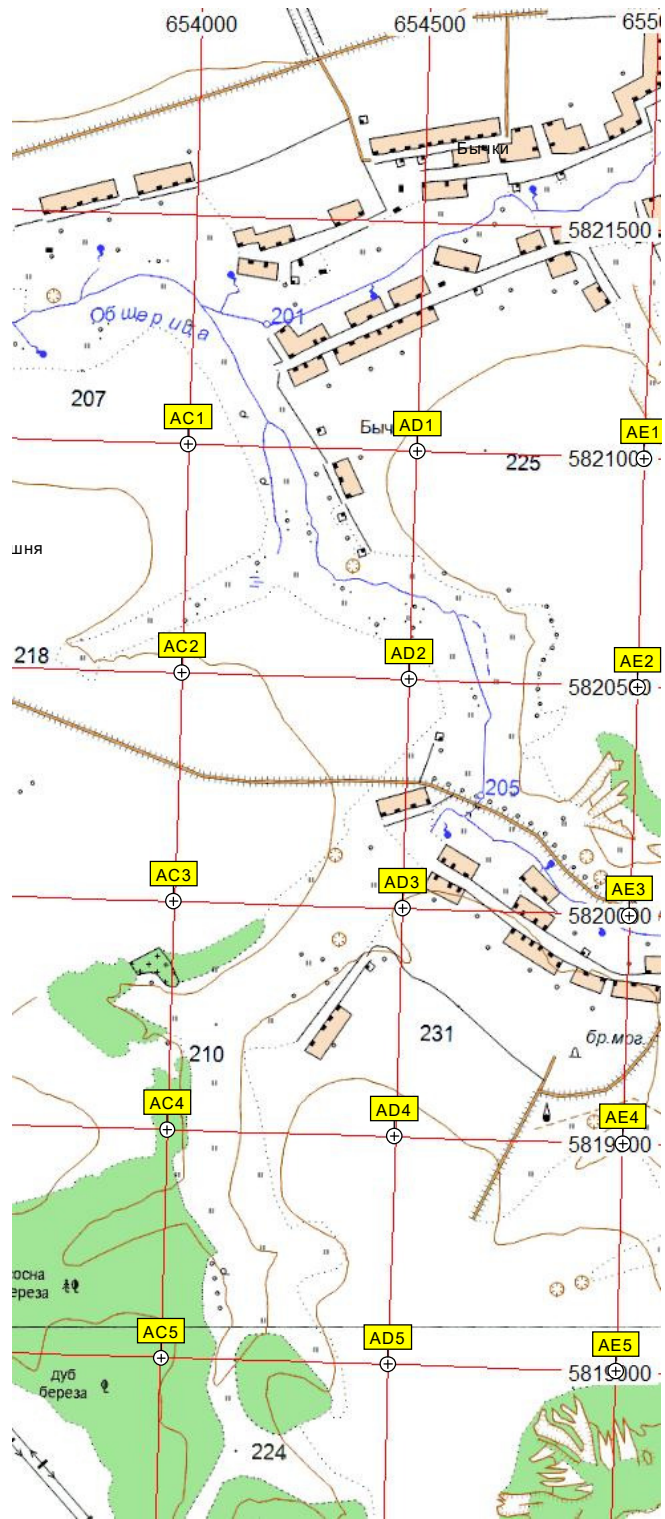

ДМИТРОВСК-ОРЛОВСКИЙ

Горбуновка

ДМИТРОВСК-ОРЛОВСКИЙ

ДМИТРОВСК-ОРЛОВСКИЙ

Горбуновка

ДМИТРОВСК-ОРЛОВСКИЙ

Памятник воинам 37 Гвардейской стрелковой дивизии и 102 Дальневосточной стрелковой дивизии.

Урочище Радование

руч. Медведка

Плотина

Мошки

Ангар для хранения зерна

Кладбище

Топоричный

Пруд Большой Ставок

ур. Новоивановский

Седлеч

Топоричный

259

241

253

244

211

244

212

209

235

215

205

206

213

221