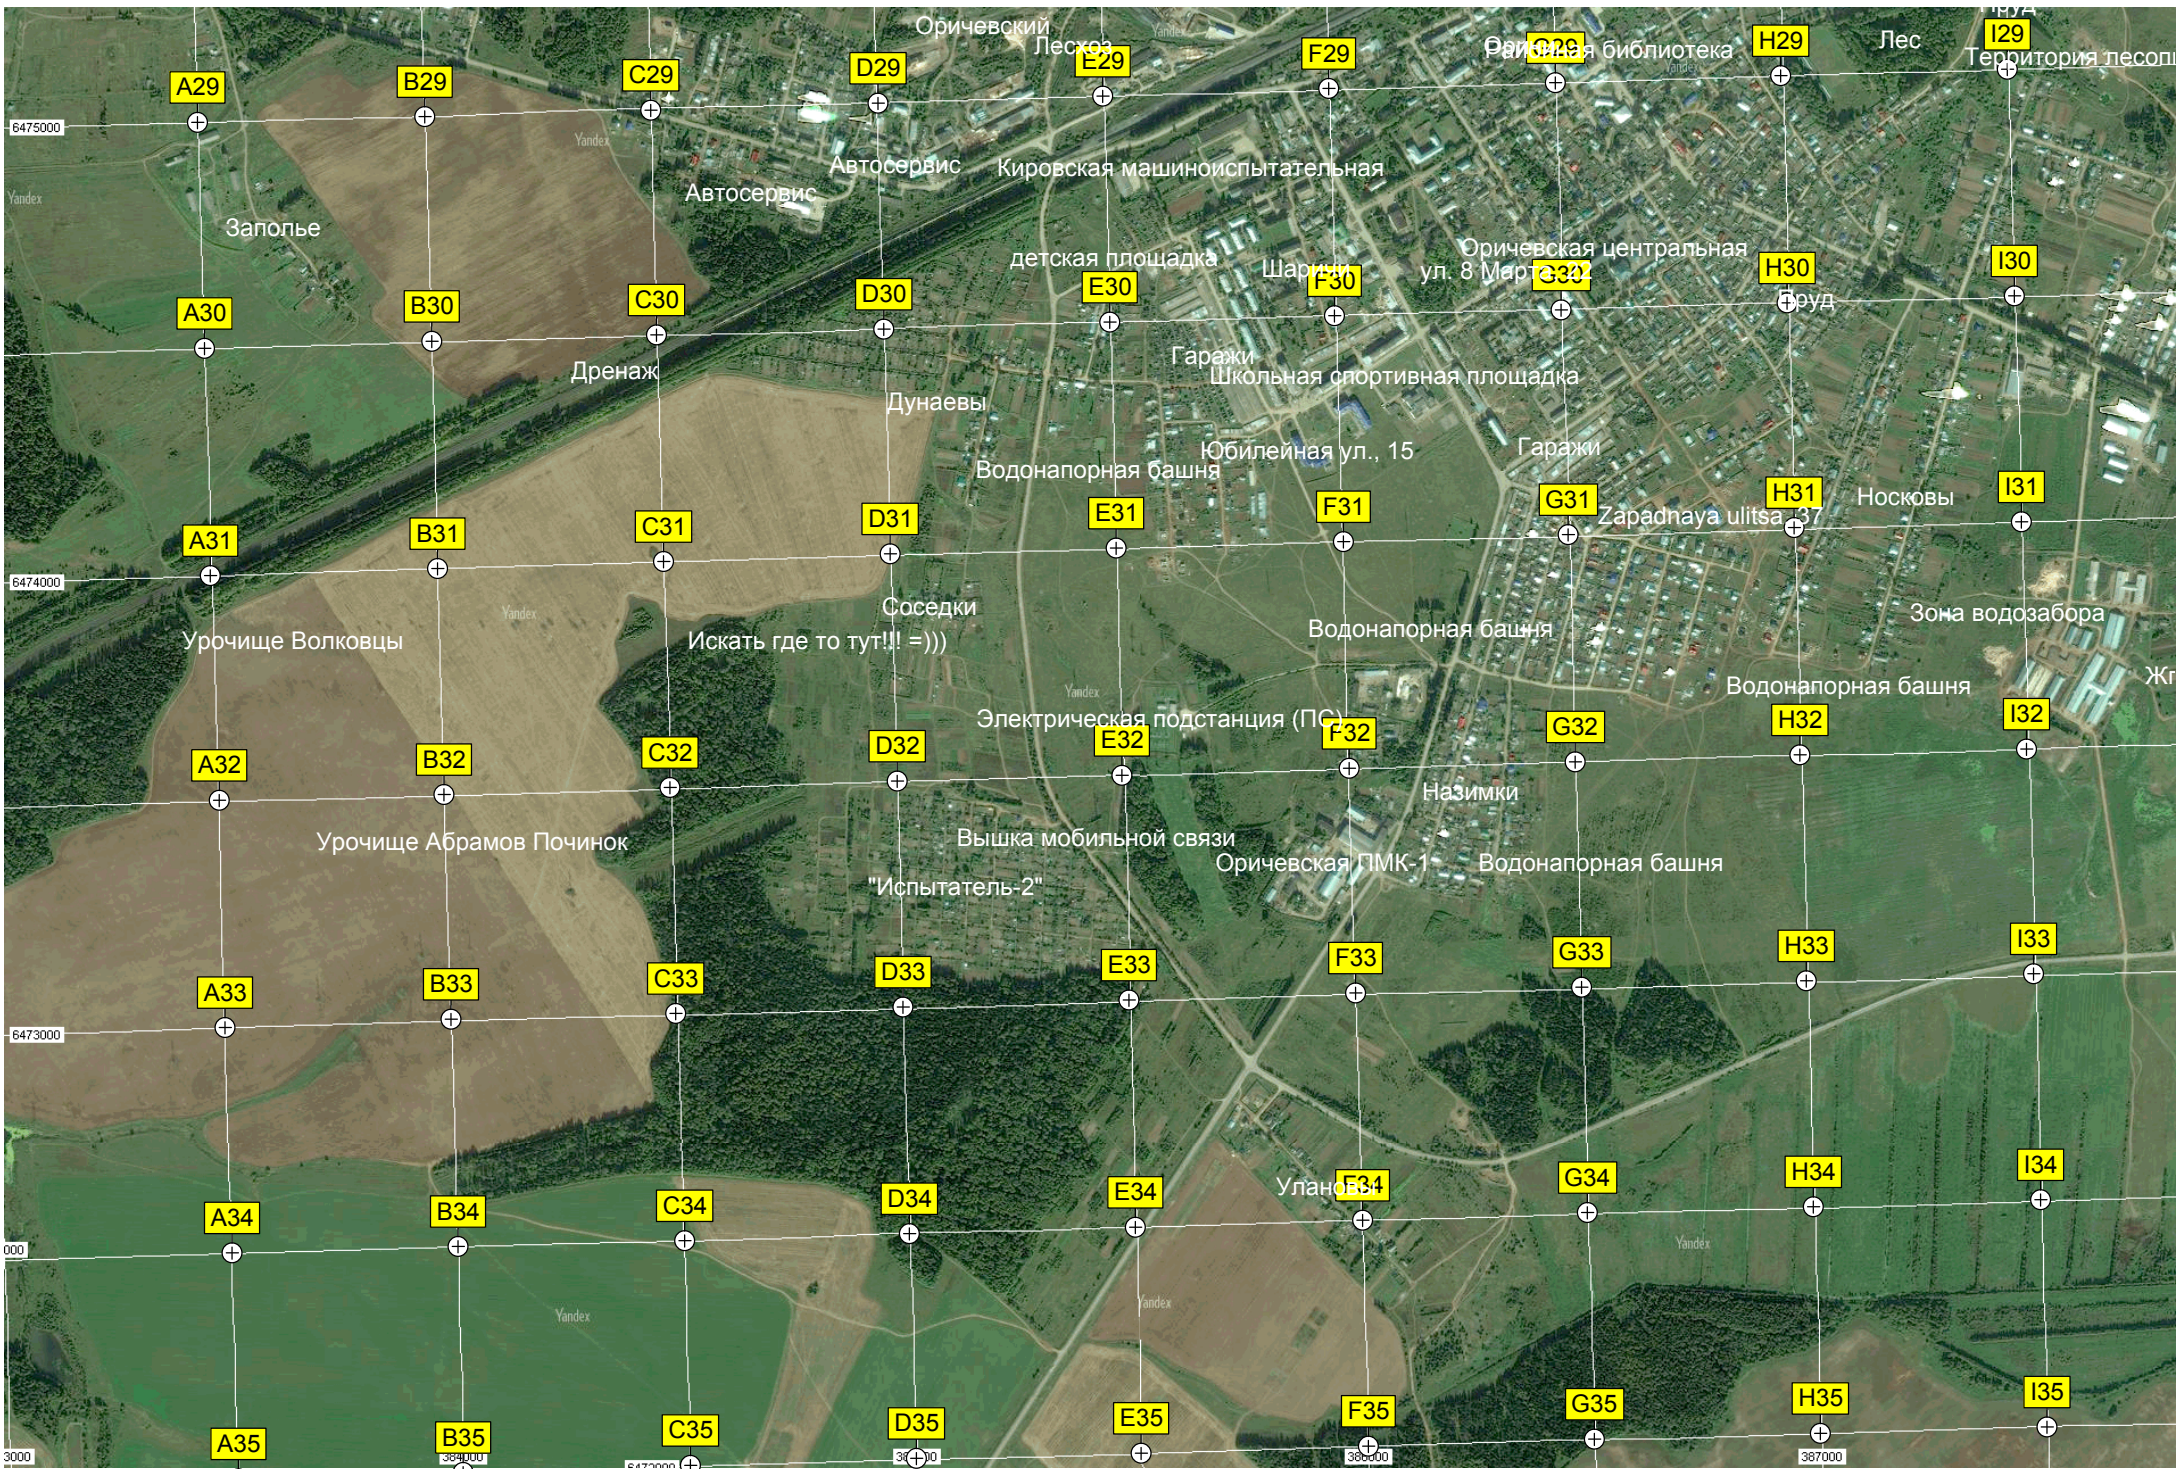

Хлебозавод

Территория детского дома

Водонапорная станция Рожцовского колледжа педагогики и ж.д. станция Оричи

Автостанция

Пруд

Ферма Камешница

Урочище Крекнинцы

Урочище Клубковцы