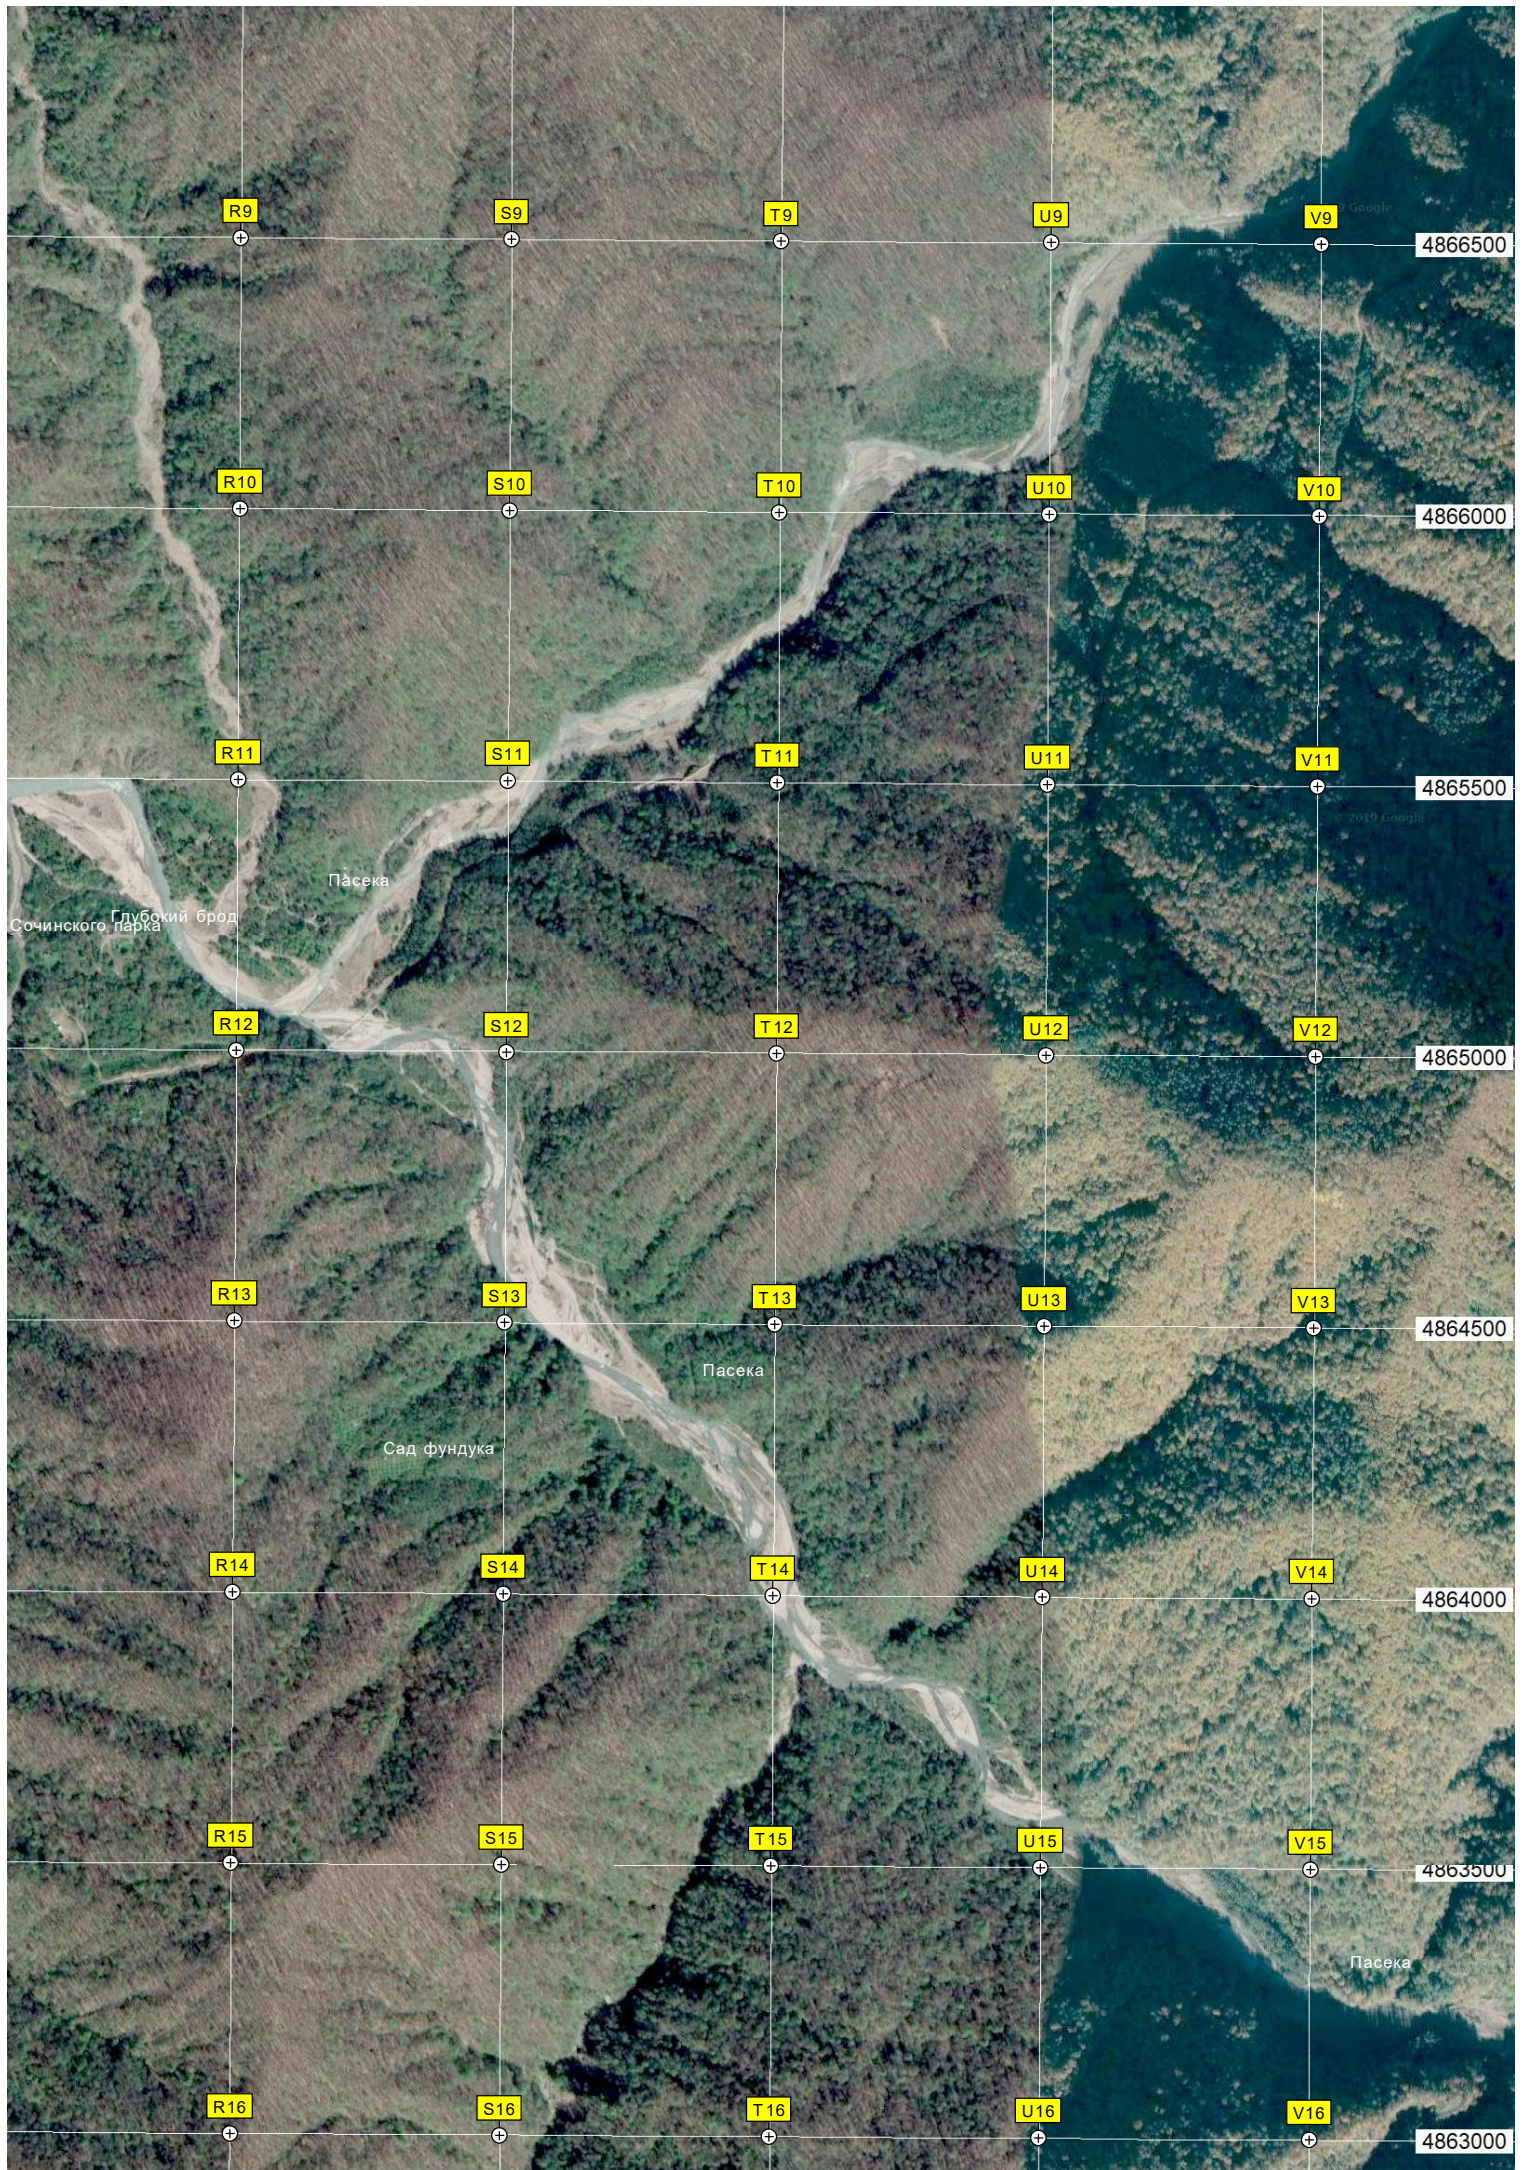

Брод

Смотровая площадка

Гора Сахарная

Фундуковые деревья

Гора Чхачетх

Храбет Нихетх

Каменный завал

Тхагалш

Фундучный

Солоницкий хребет

17

G17

H17

I17

J17

K17

H19

I19

J19

K19

20

G20

H20

Вершина 848,6 метра

I20

J20

K20

21

G21

Хребет Бачко

H21

I21