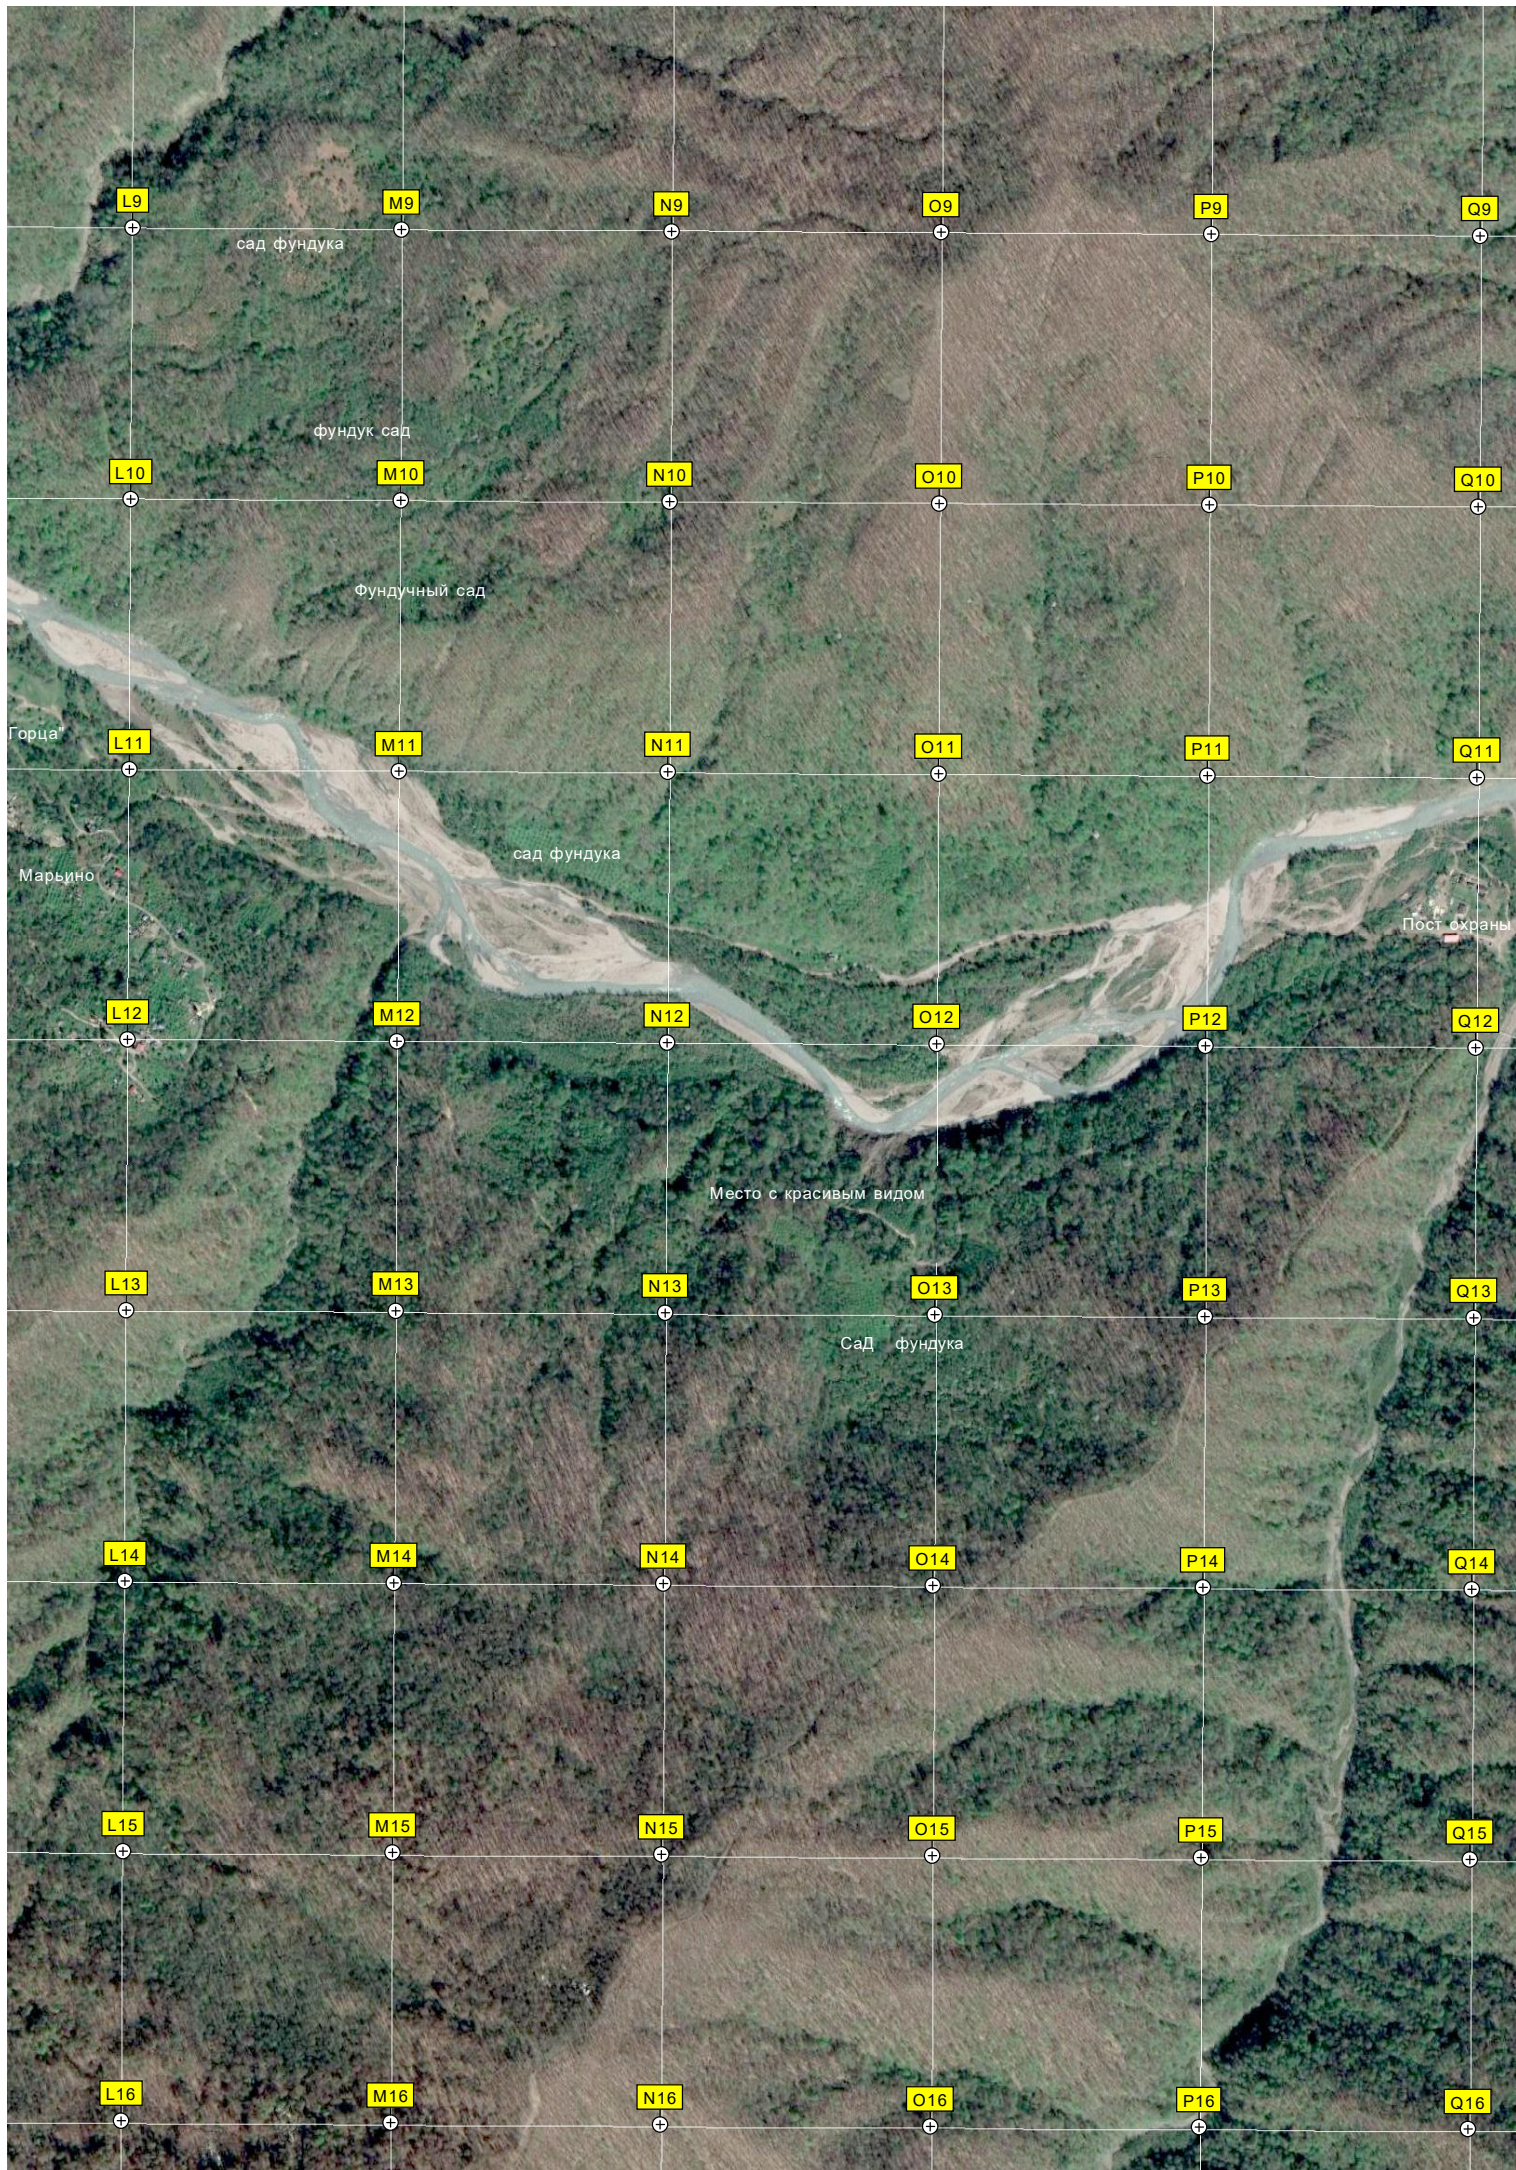

Брод

Смотровая площадка

Гора Сахарная

Фундуковые деревья

Гора Чхачетх

Храбет Нихетх

Каменный завал

Тхагалш

Фундучный

Солоницкий хребет

17

G17

H17

I17

J17

K17

H19

I19

J19

K19

20

G20

H20

Вершина 848,6 метра

I20

J20

K20

21

G21

Хребет Бачко

H21

I21