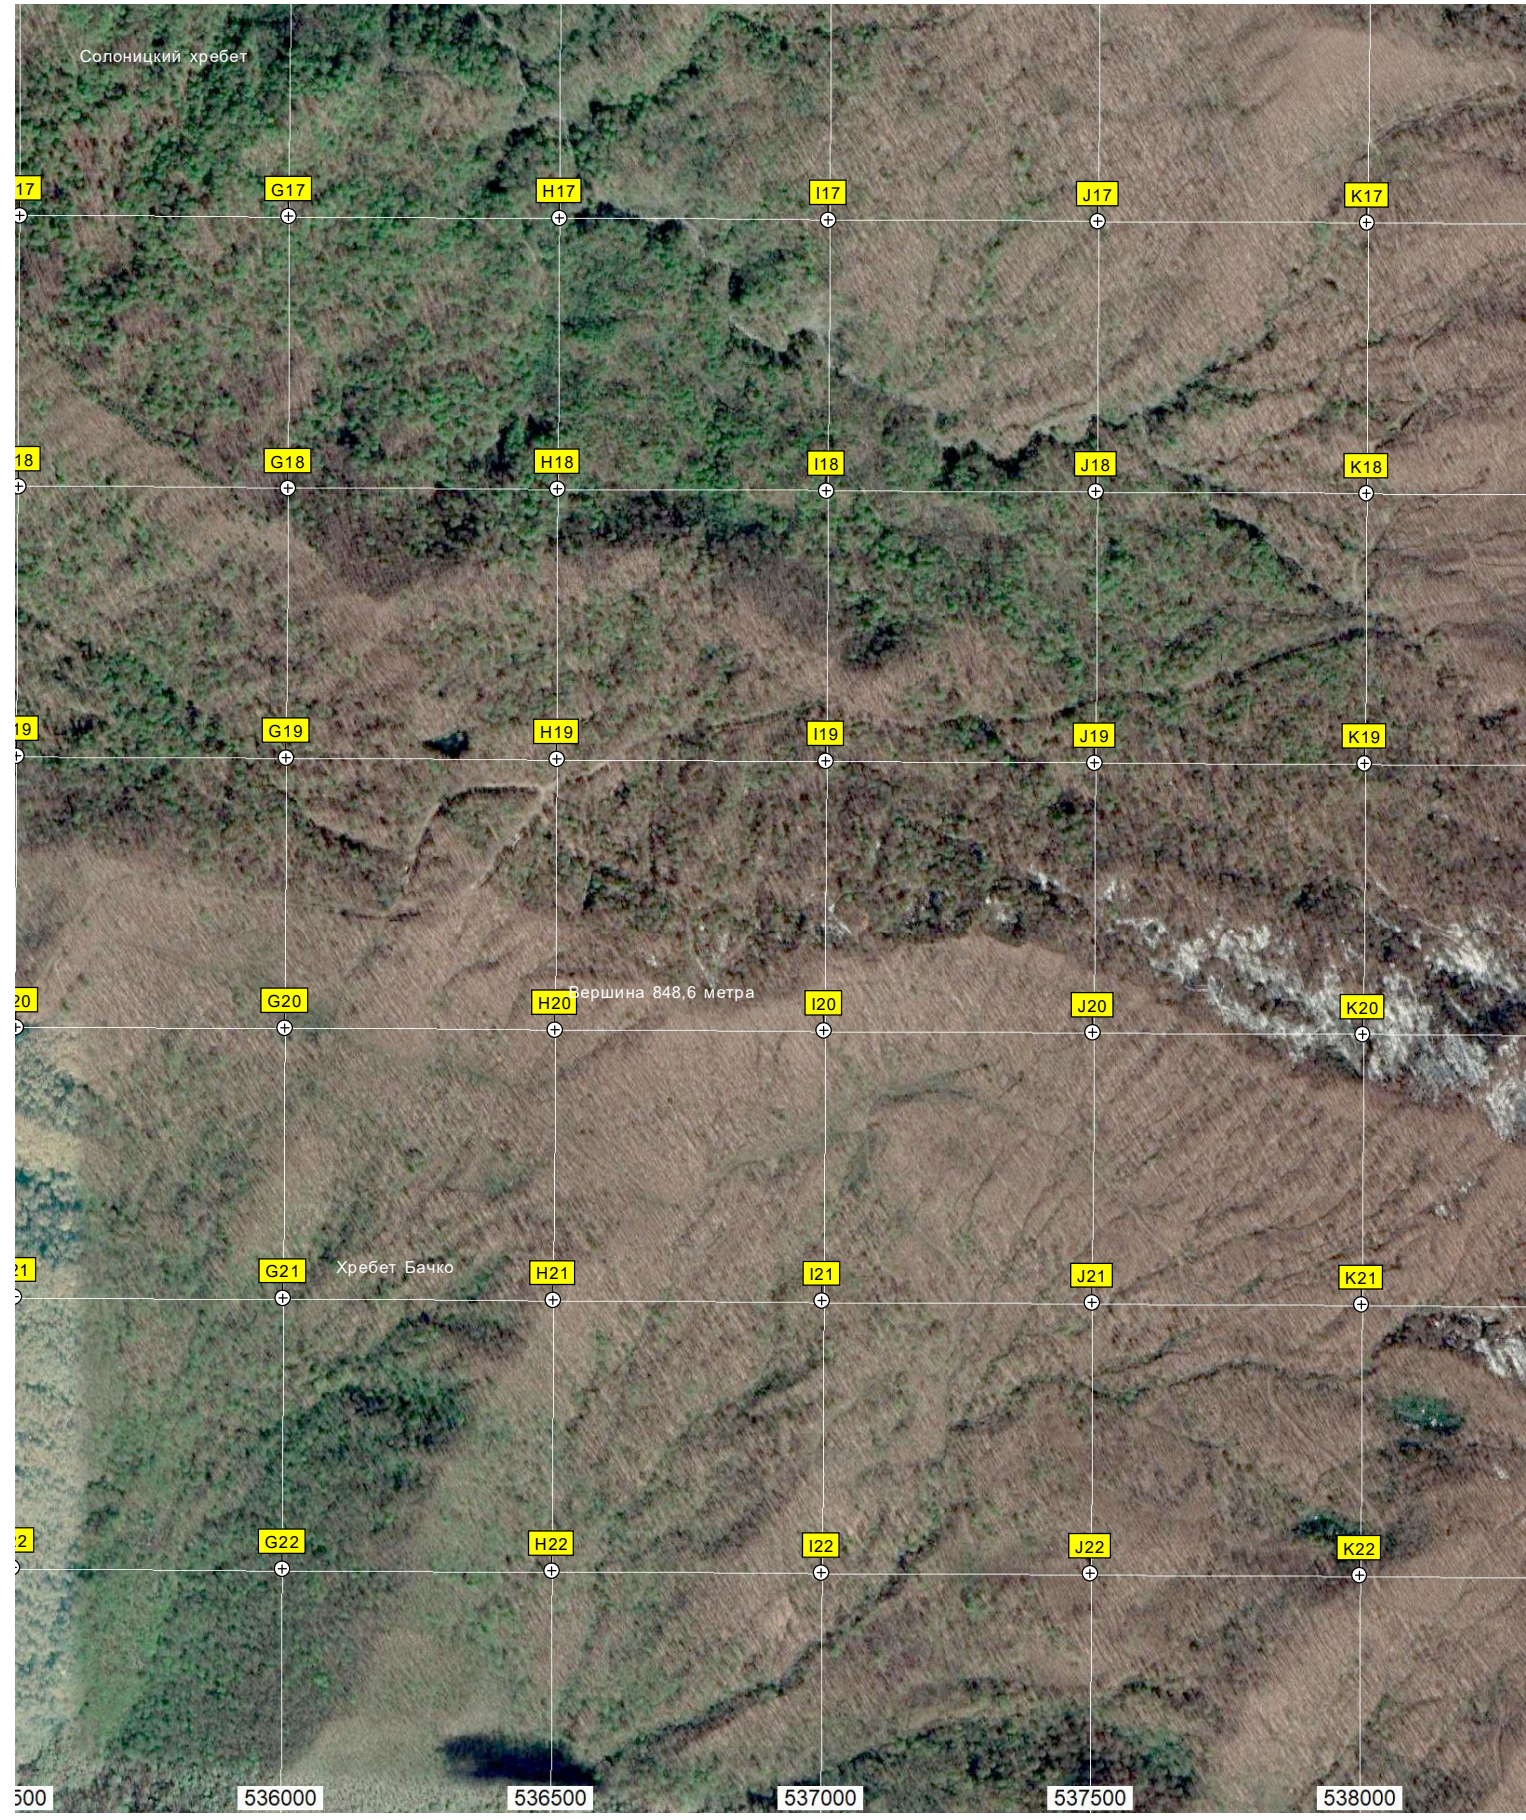

Фундучный

Солоницкий хребет

17

G17

H17

I17

J17

K17

18

G18

H18

I18

J18

K18

19

G19

H19

I19

J19

K19

20

G20

H20

Вершина 848,6 метра