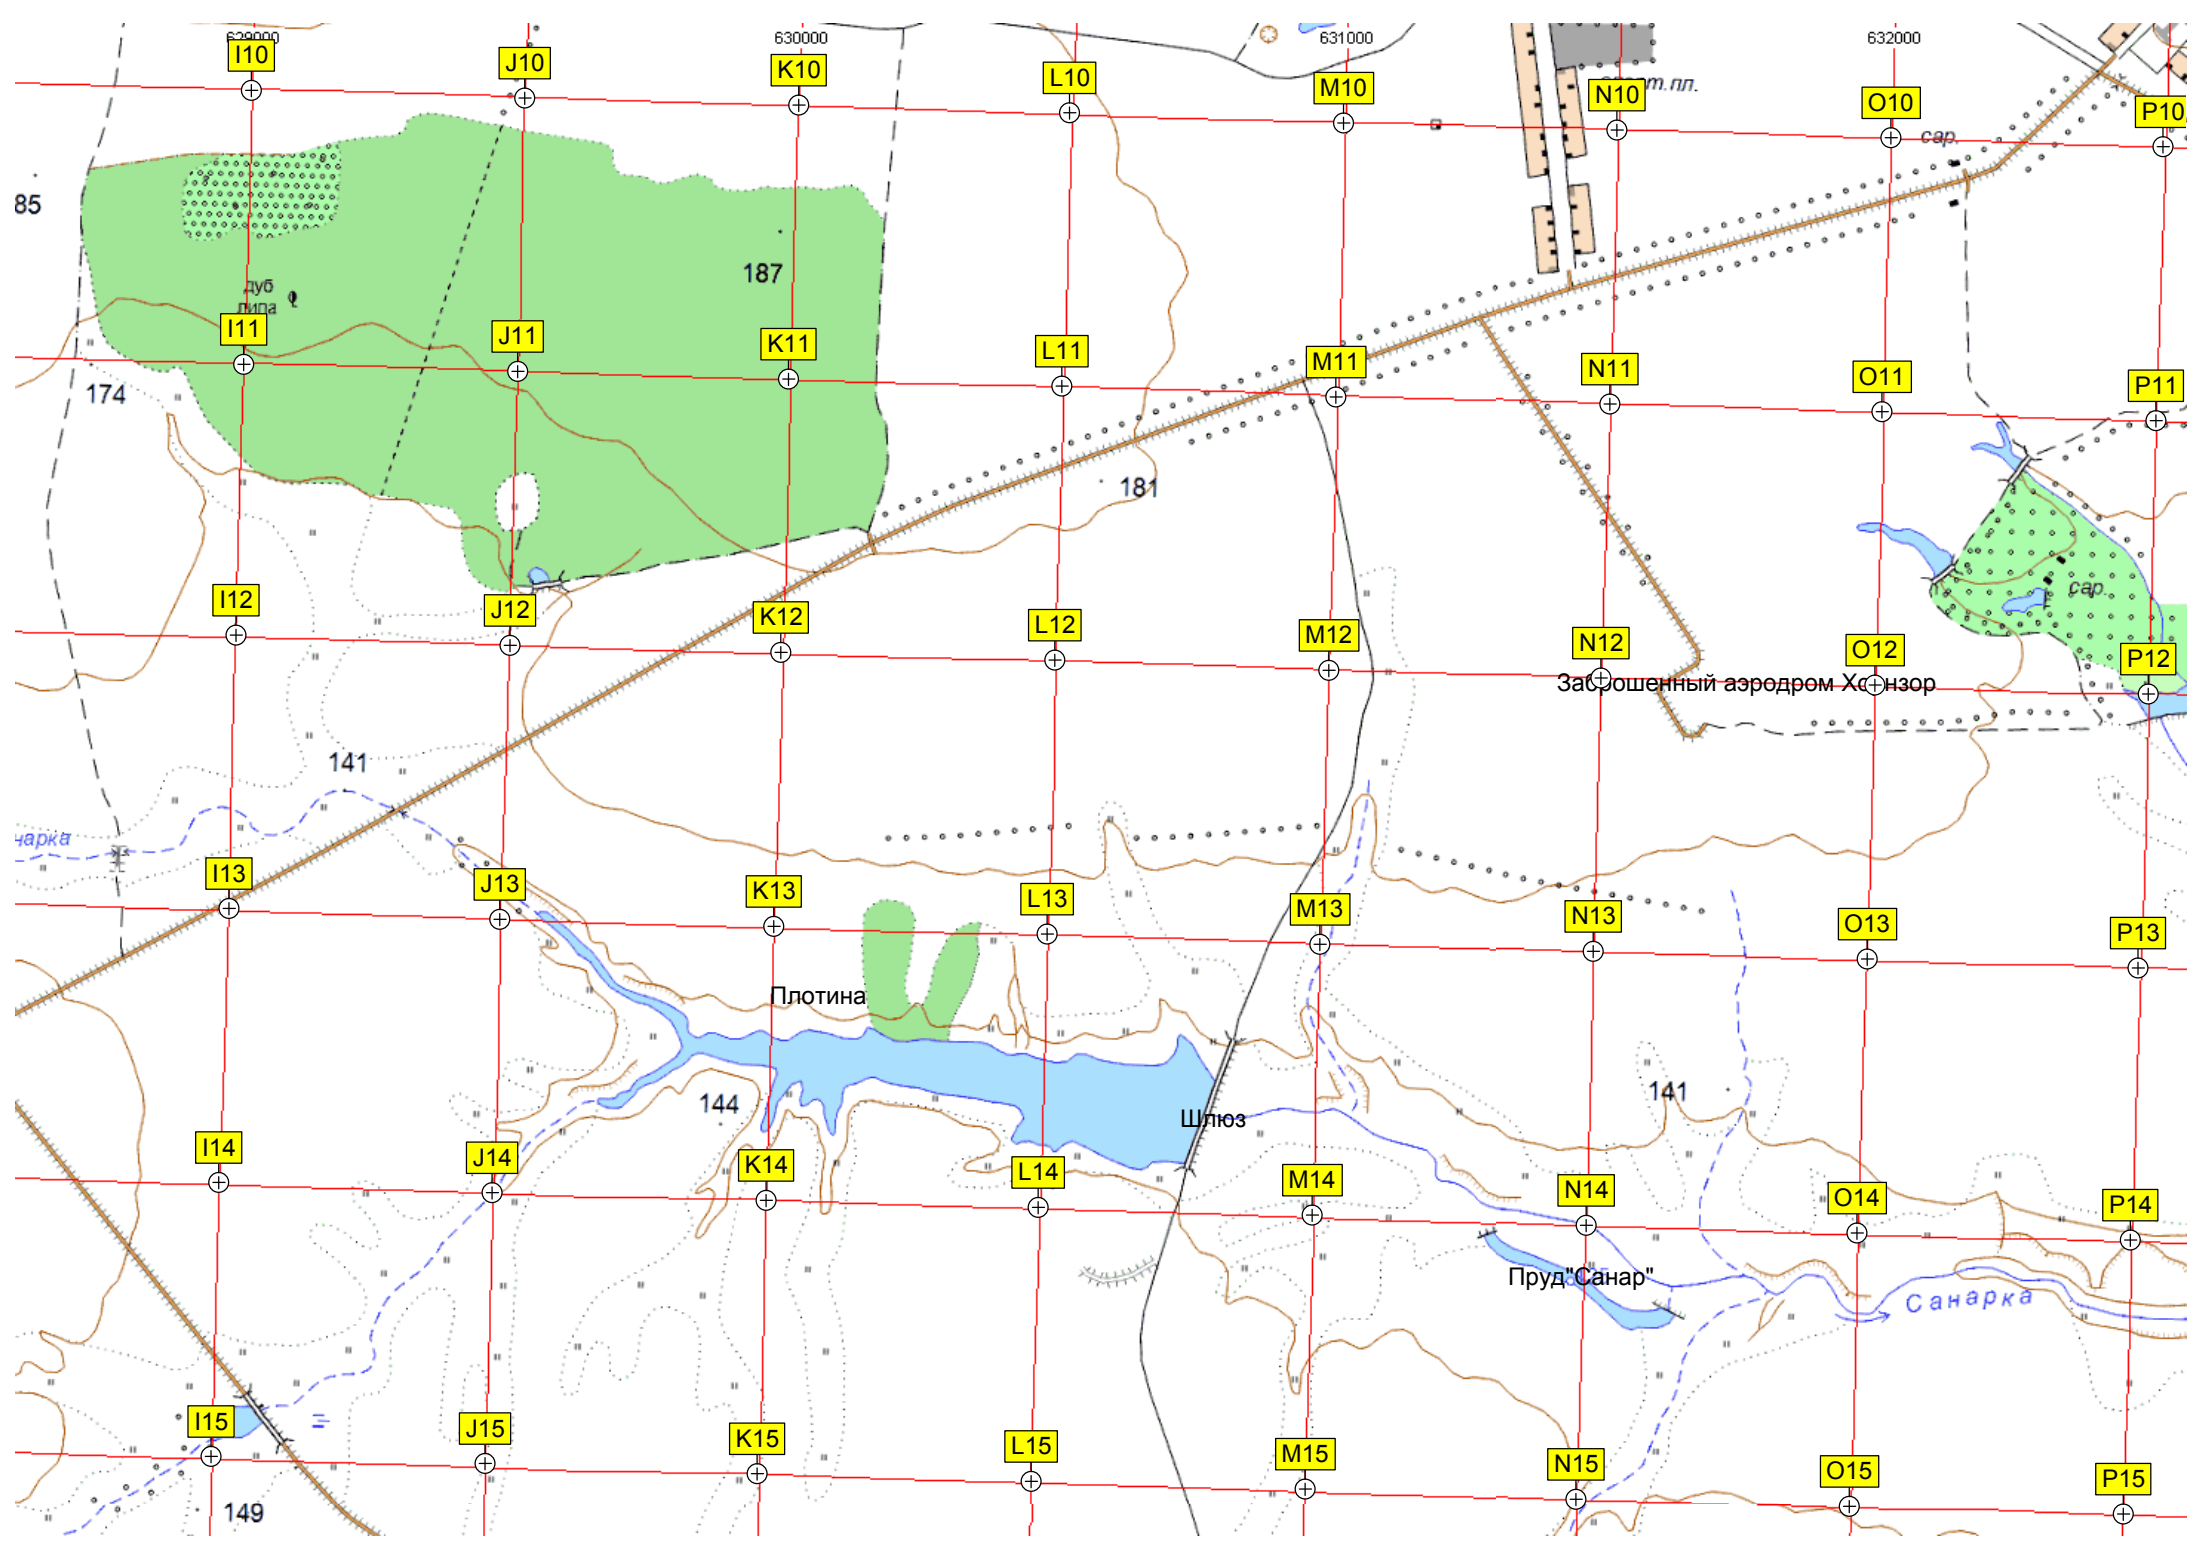

I10

J10

K10

L10

M10

N10

O10

P10

I11

J11

K11

L11

M11

N11

O11

P11

I12

J12

K12

L12

M12

N12

O12

P12

I13

J13

K13

L13

M13

N13

O13

P13

I14

J14

K14

L14

M14

N14

O14

P14

I15

J15

K15

L15

M15

N15

O15

P15

85

174

141

чарка

Плотина

144

Шлюз

141

Пруд "Санар"

Санарка

149

187

181

м.пл.

сар

сар

Закрошенный аэродром Хонзор

630000

631000

632000