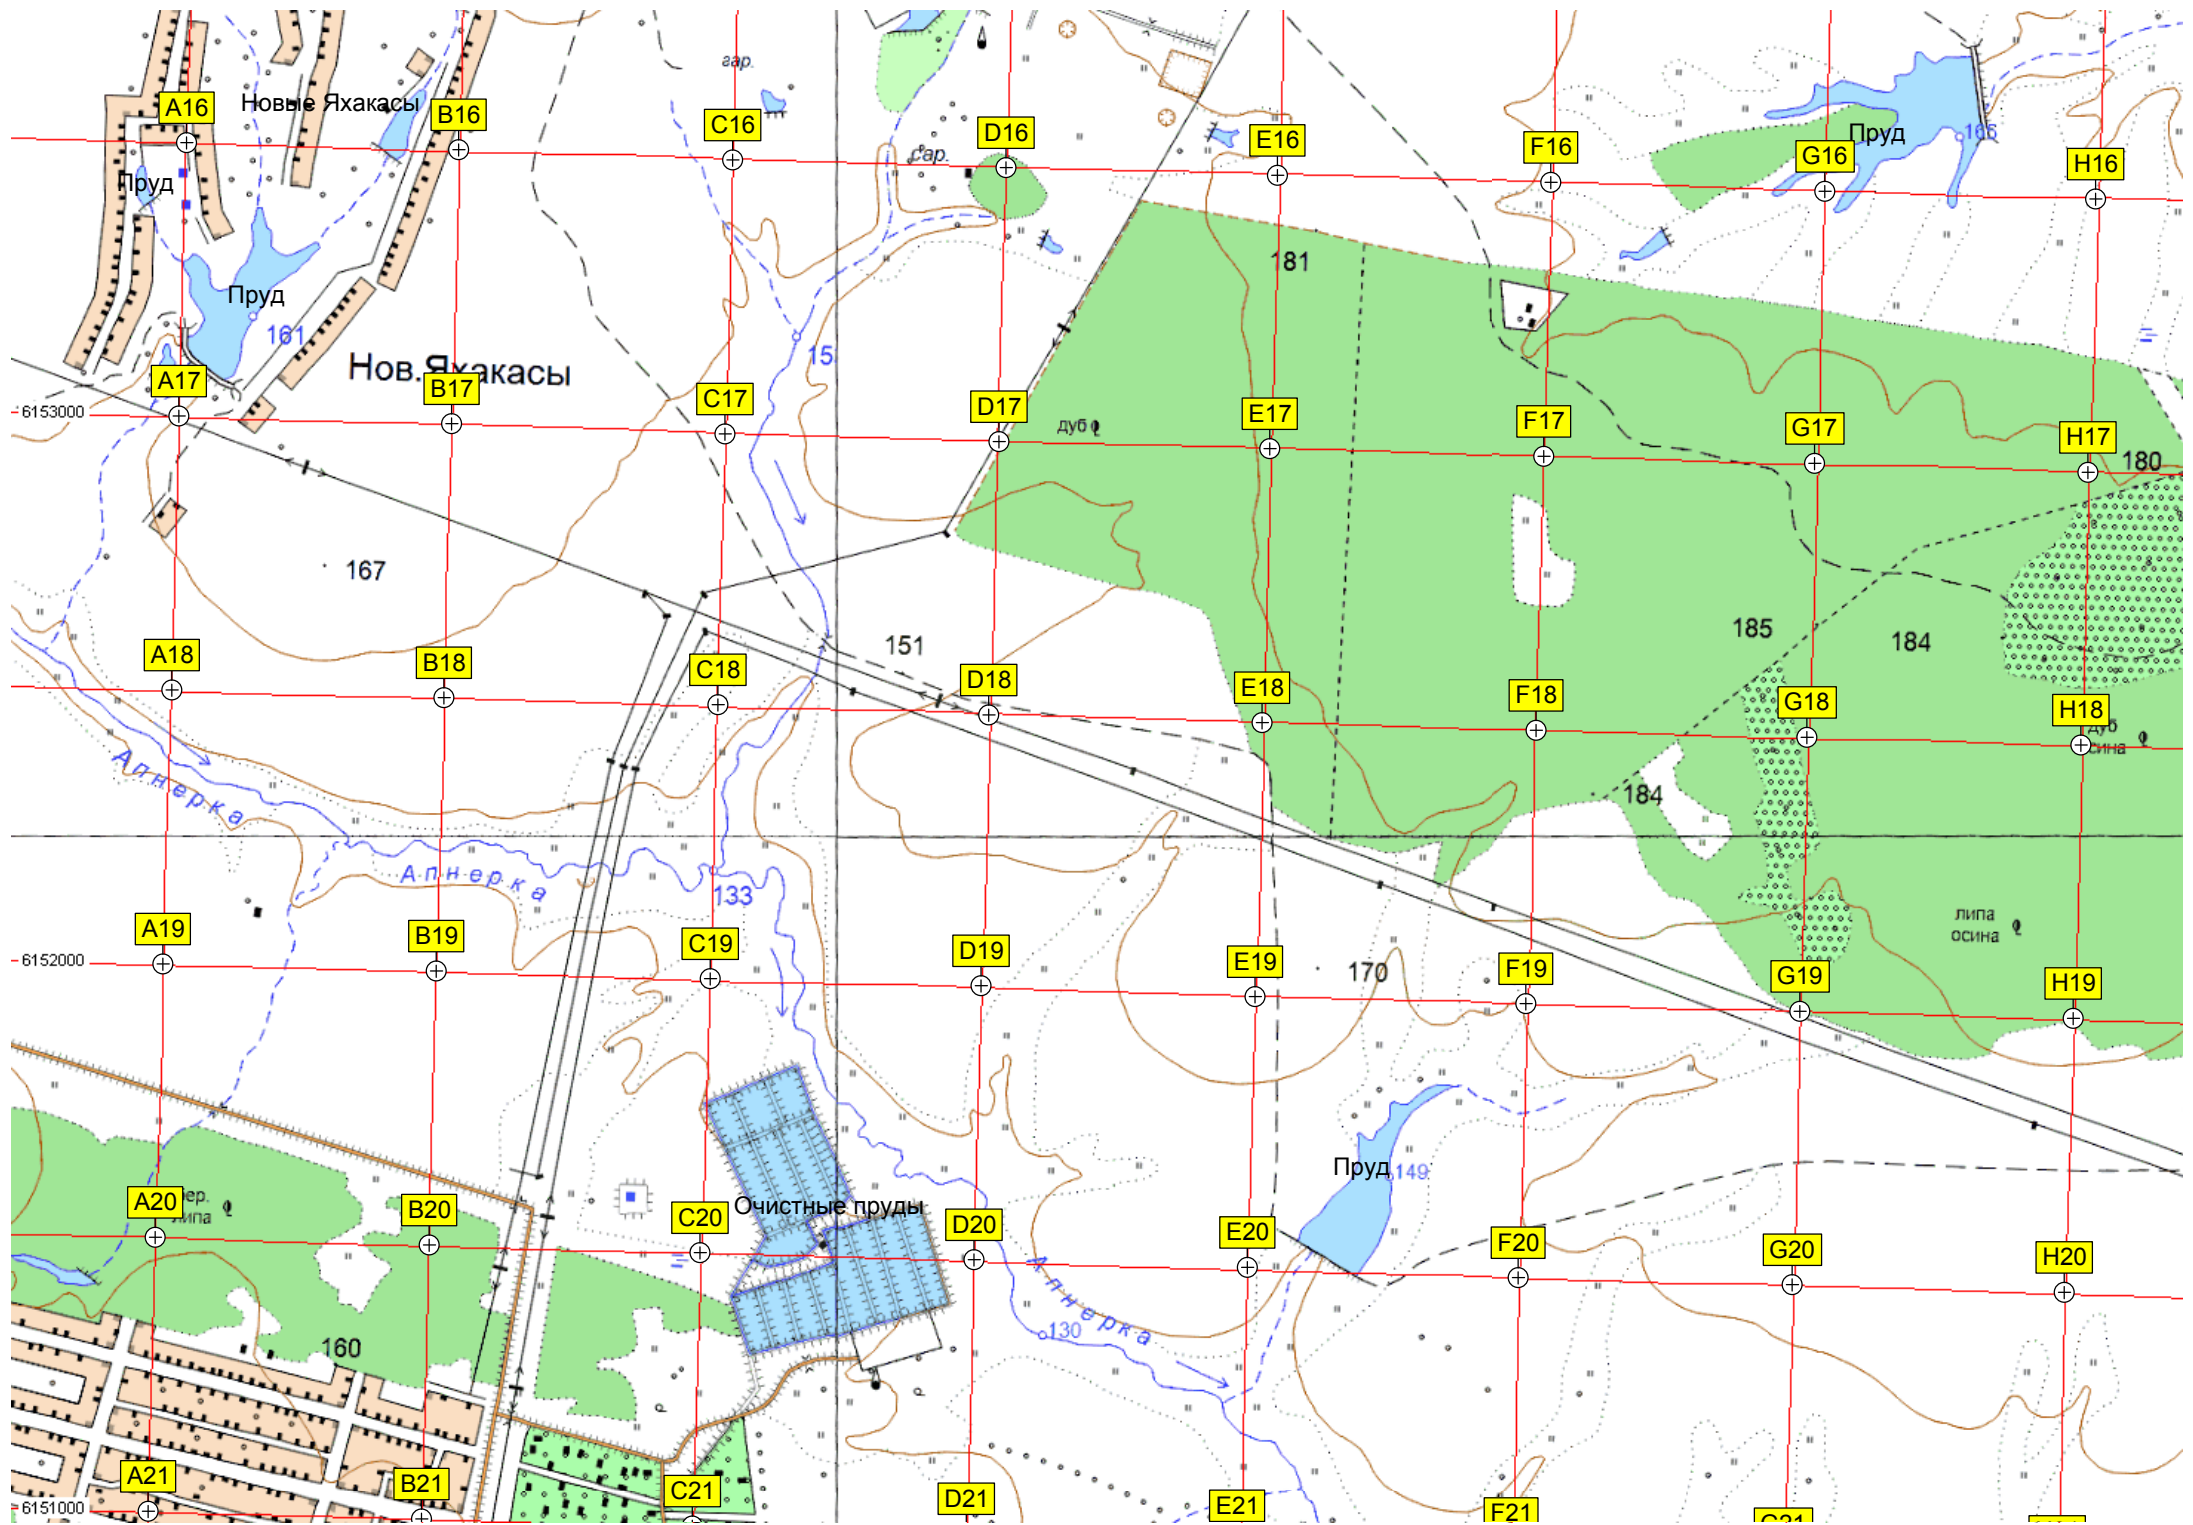

авт. мост через реку Санарка

санарк

Хирпоси

А113

А113

А113

Новые Яхакасы

Пруд