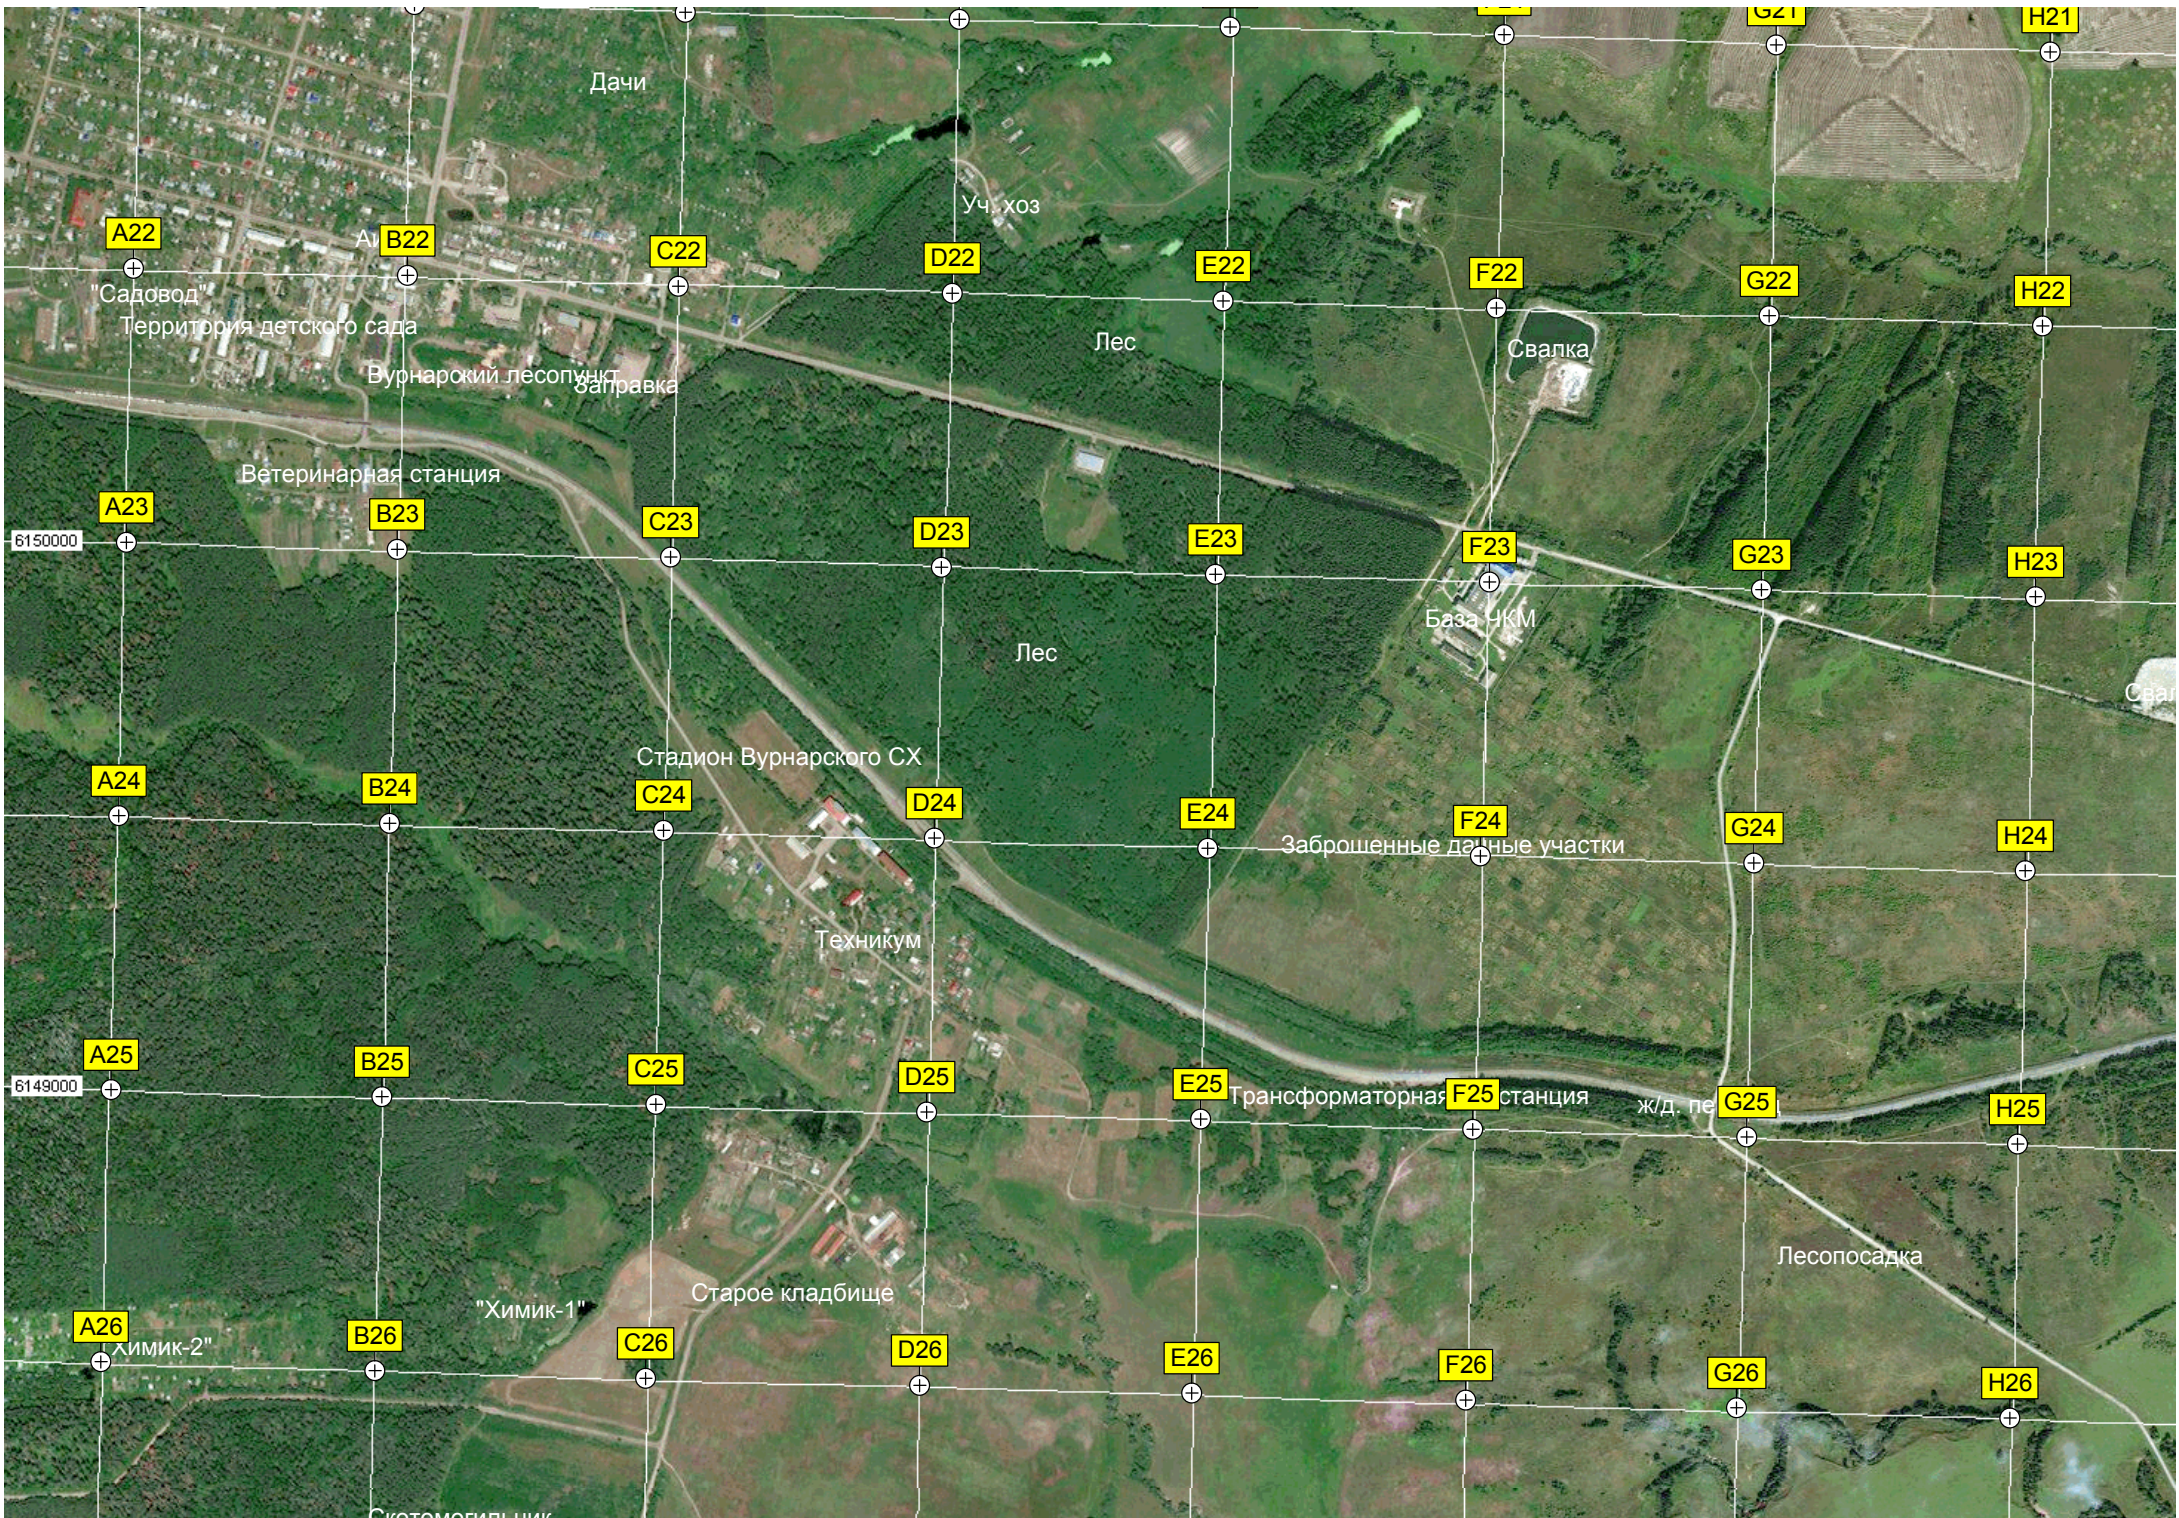

Дачи

Уч. хоз

Лес

Свалка

Лес

Стадион Вурнарского СХ

Заброшенные дачные участки

Техникум

Трансформаторная станция

ж/д. пе

Лесопосадка

Старое кладбище

"Химик-1"

"Химик-2"

СКОТОМОБИЛЬНИК

A22

B22

C22

D22

E22

F22

G22

H22

A23

B23

C23

D23

E23

F23

G23

H23

A24

B24

C24

D24

E24

F24

G24

H24

A25

B25

C25

D25

E25

F25

G25

H25

A26

B26

C26

D26

E26

F26

G26

H26

6150000

6149000