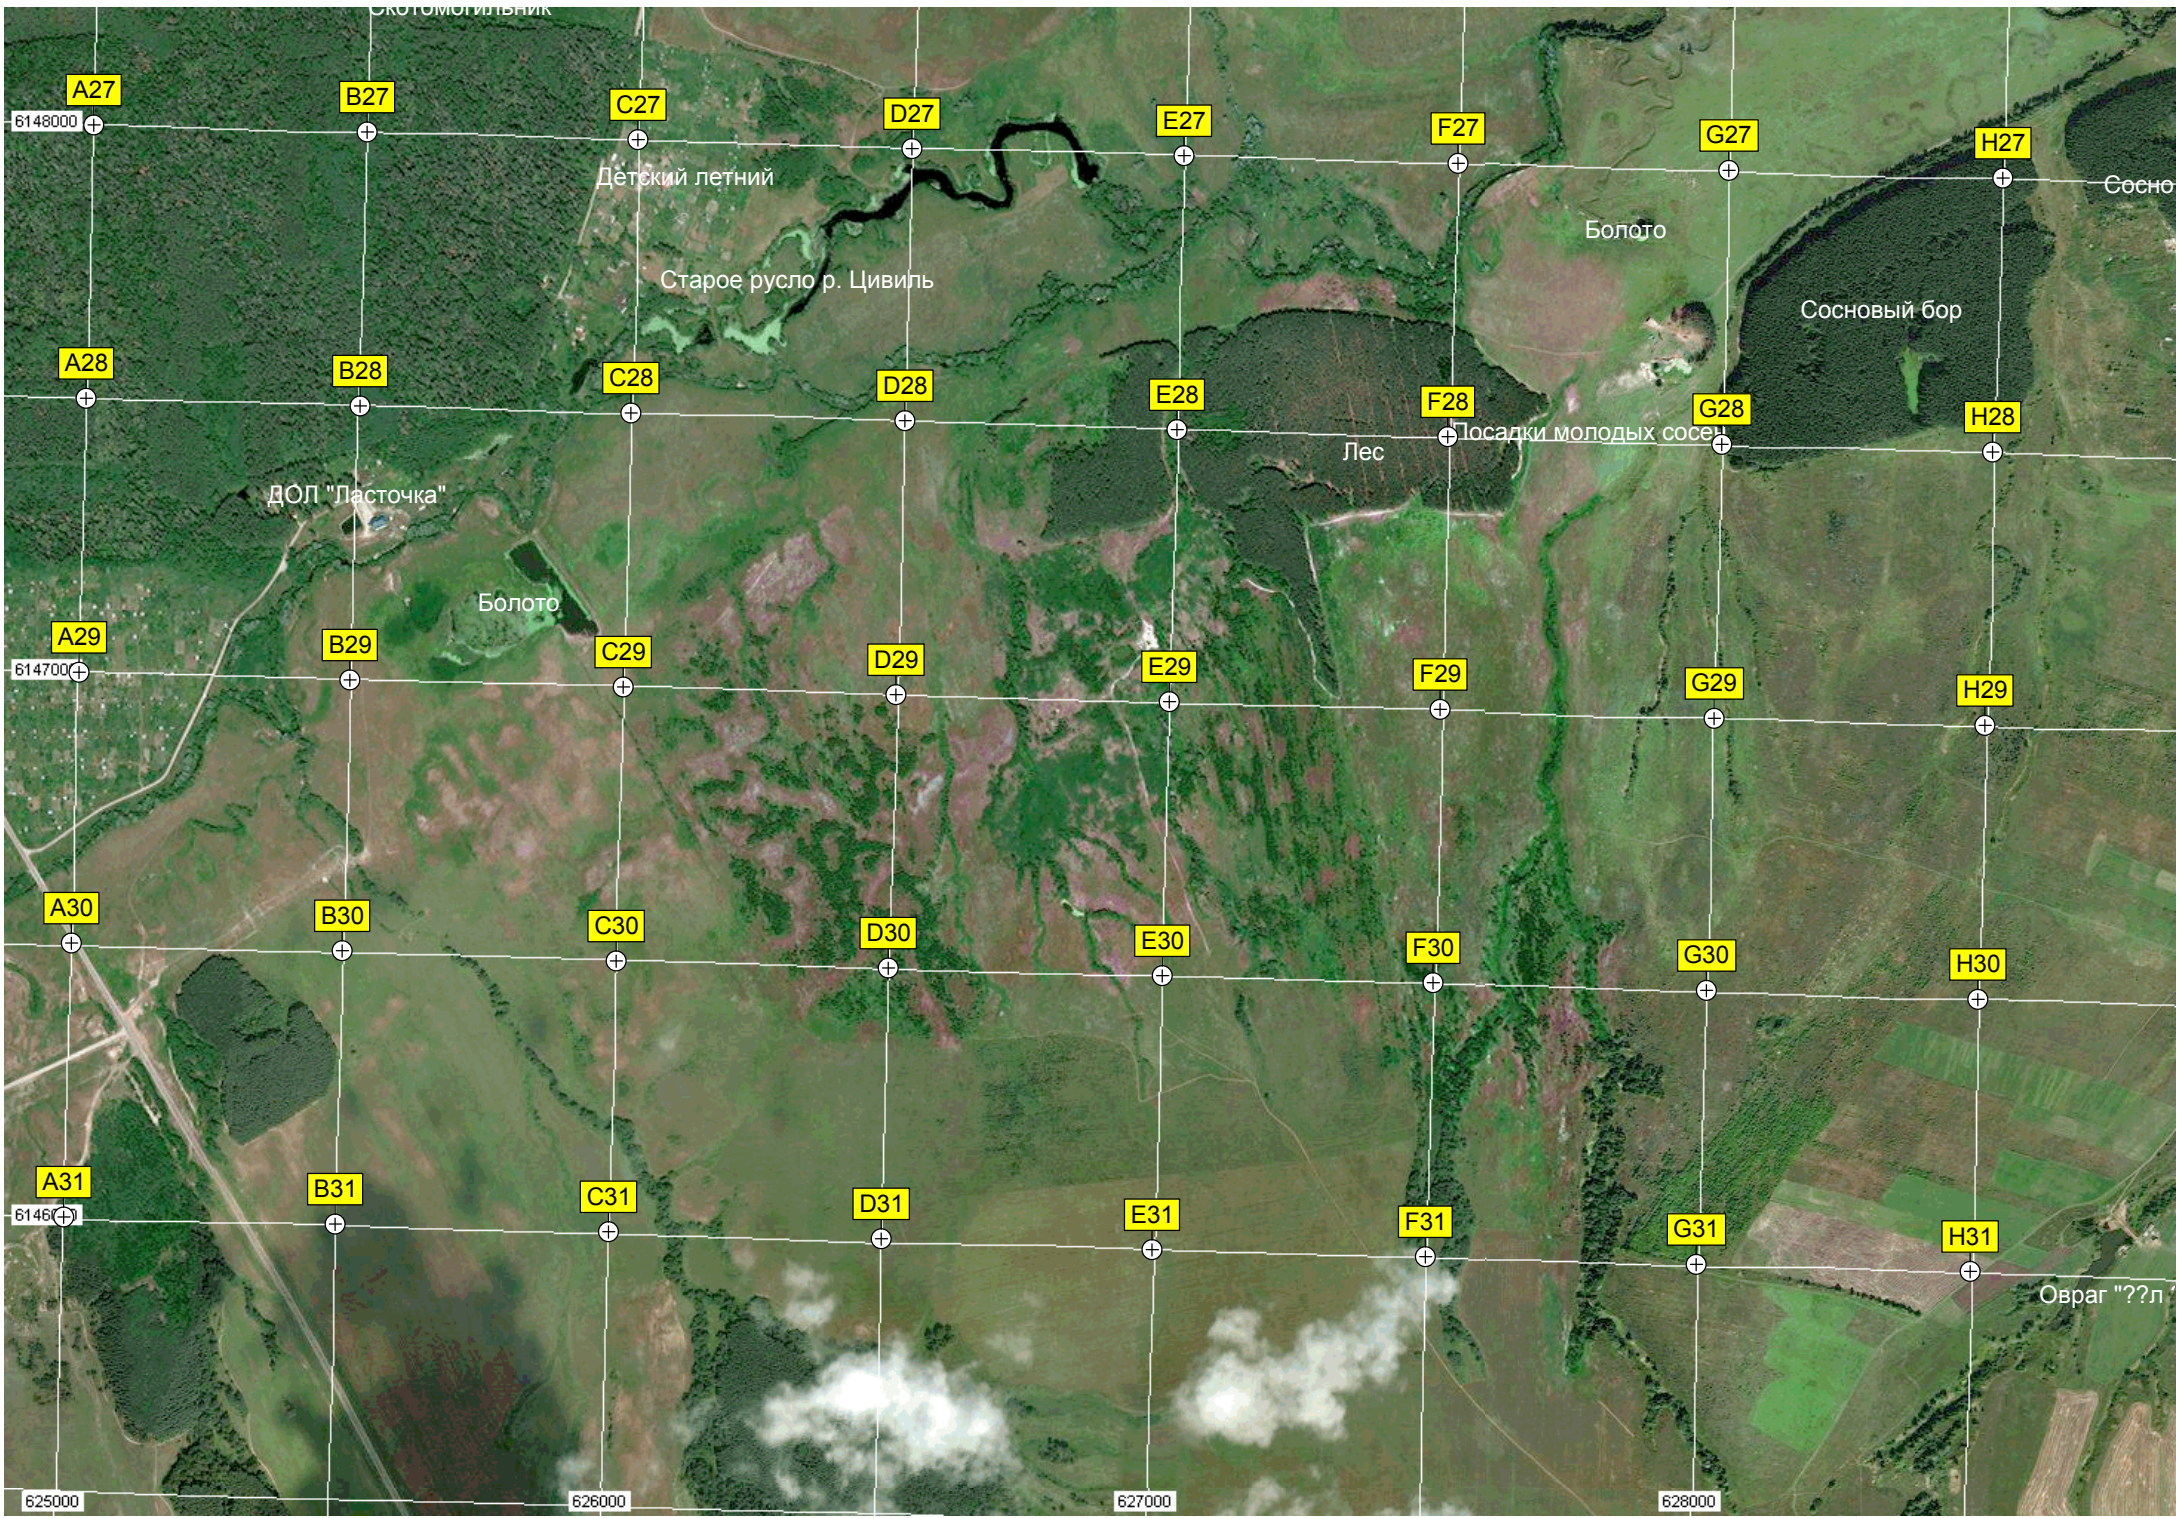

Скотомогильник

A27

B27

C27

D27

E27

F27

G27

H27

6148000

Детский летний

Старое русло р. Цивиль

Болото

Сосно

A28

B28

C28

D28

E28

F28

G28

H28

ДОЛ "Ласточка"

Болото

Лес

Посадки молодых сосен

Сосновый бор

A29

B29

C29

D29

E29

F29

G29

H29

6147000

A30

B30

C30

D30

E30

F30

G30

H30

A31

B31

C31

D31

E31

F31

G31

H31

6146000

Овраг "??л"

625000

626000

627000

628000