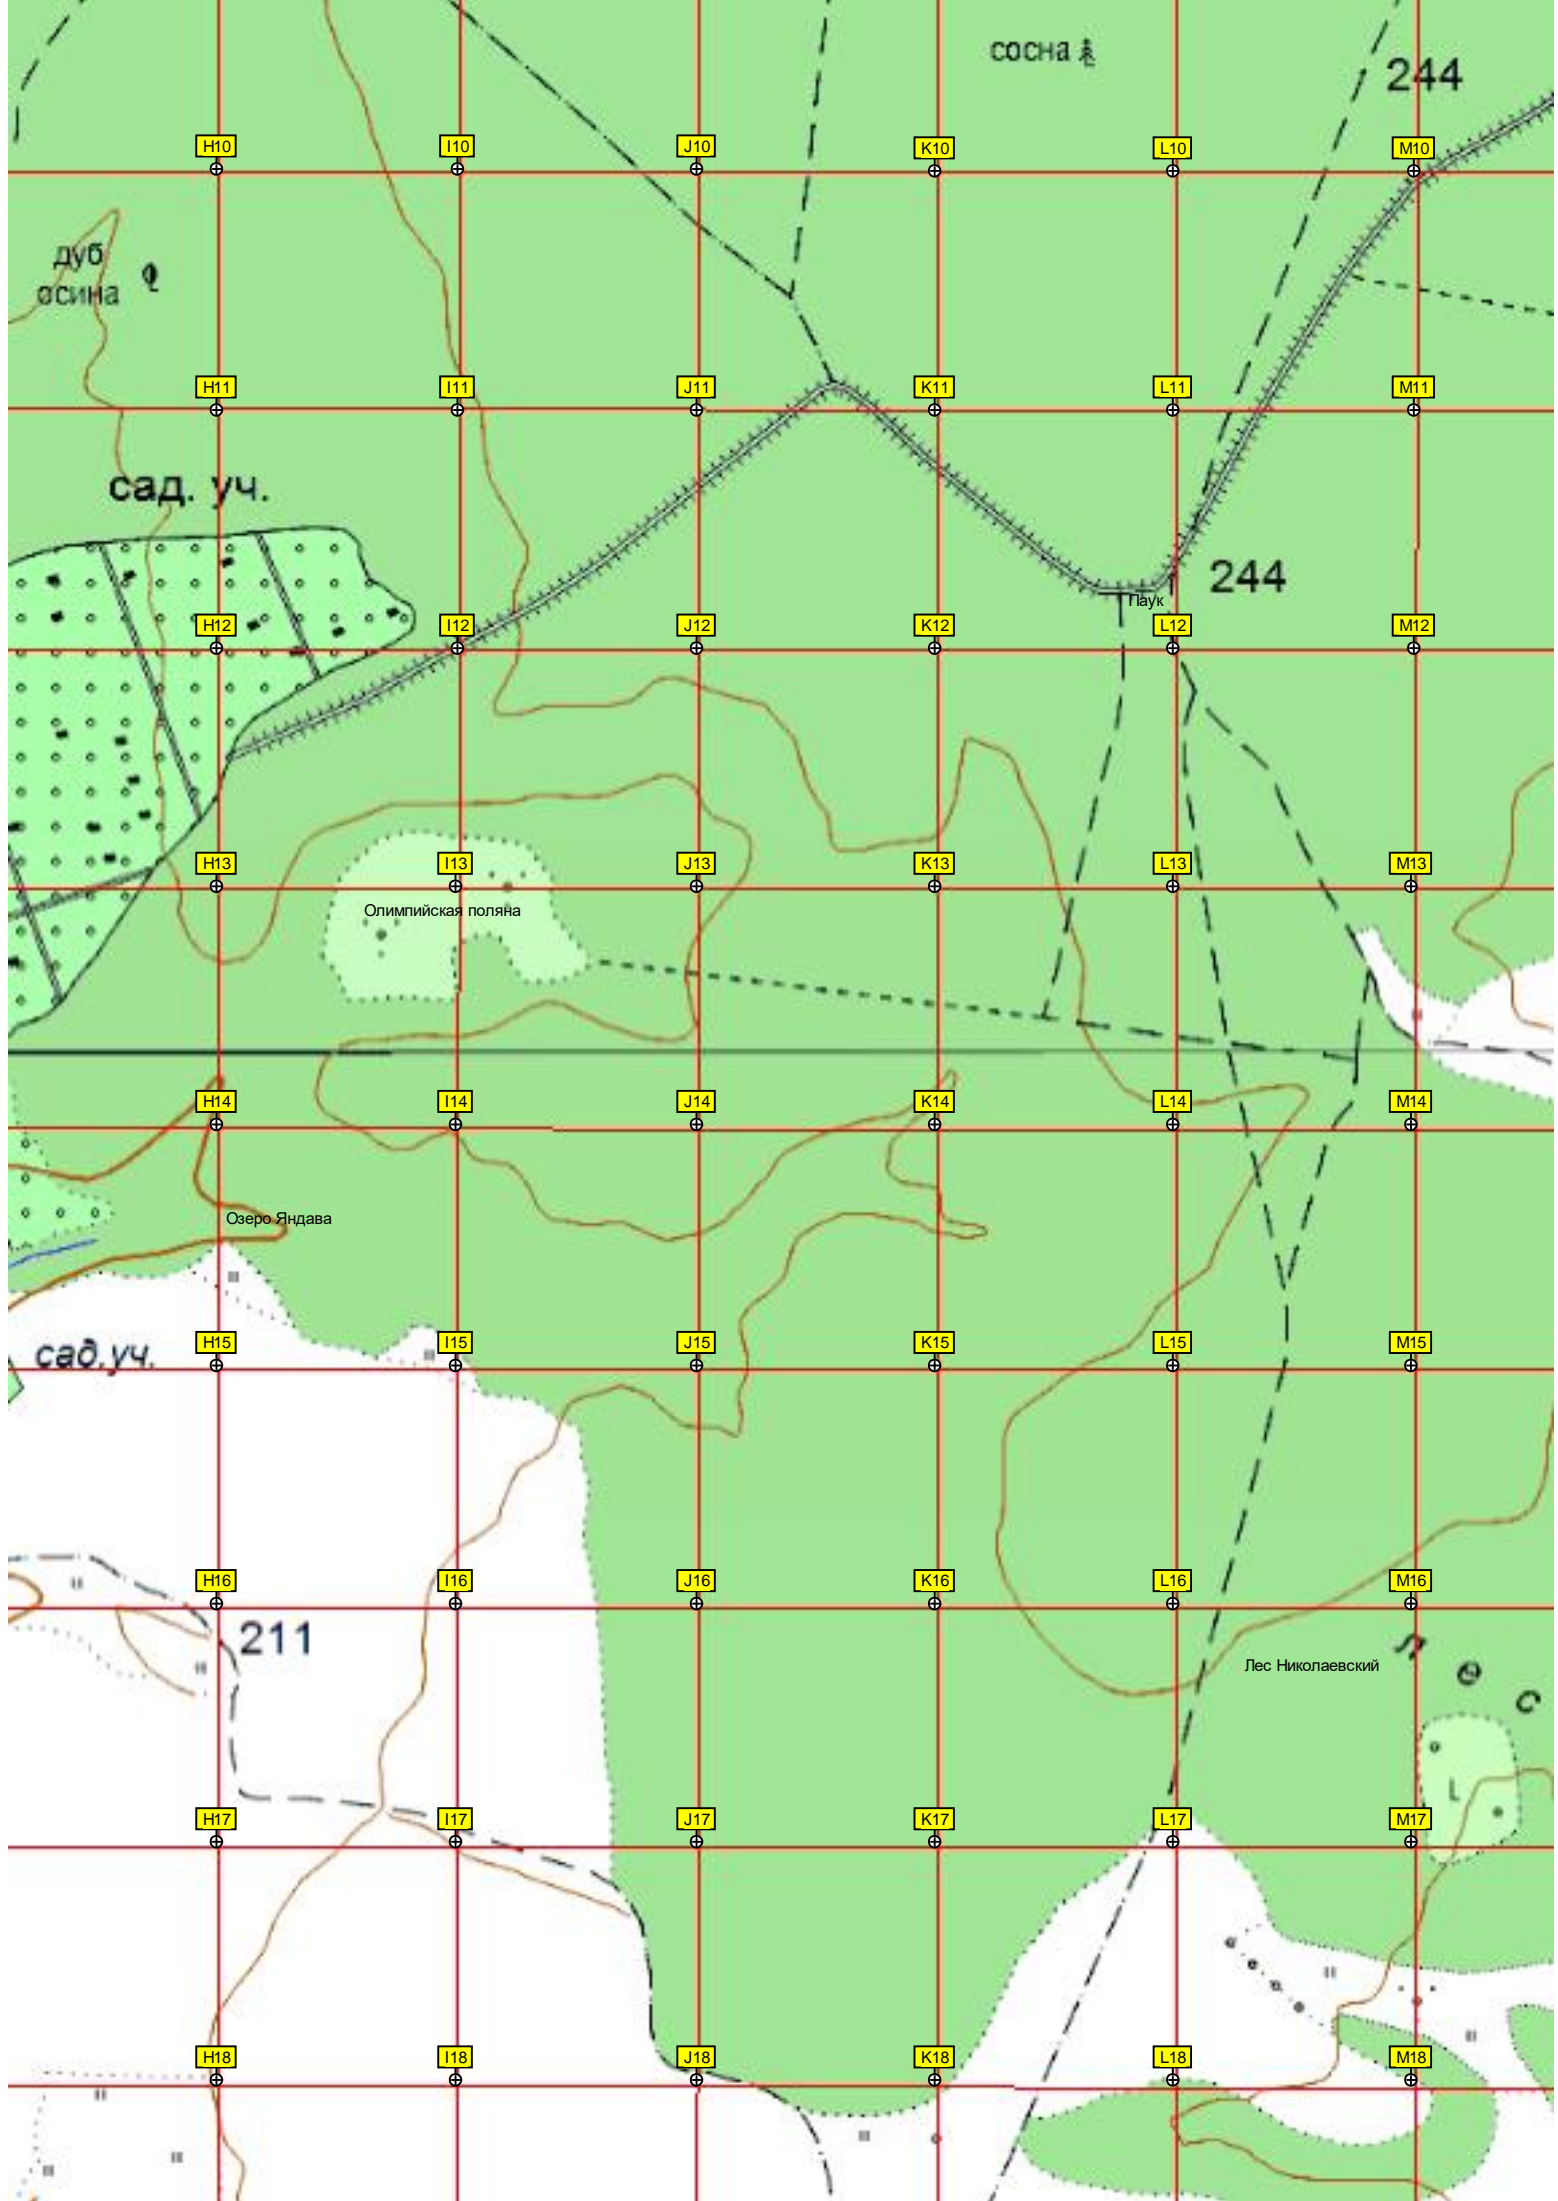

6003250

Кладбище № 4 (Ключарёвское)

СНТ «Силовик»

СНТ «Дорожник»

«Прогресс»
230

сосна

244

H10