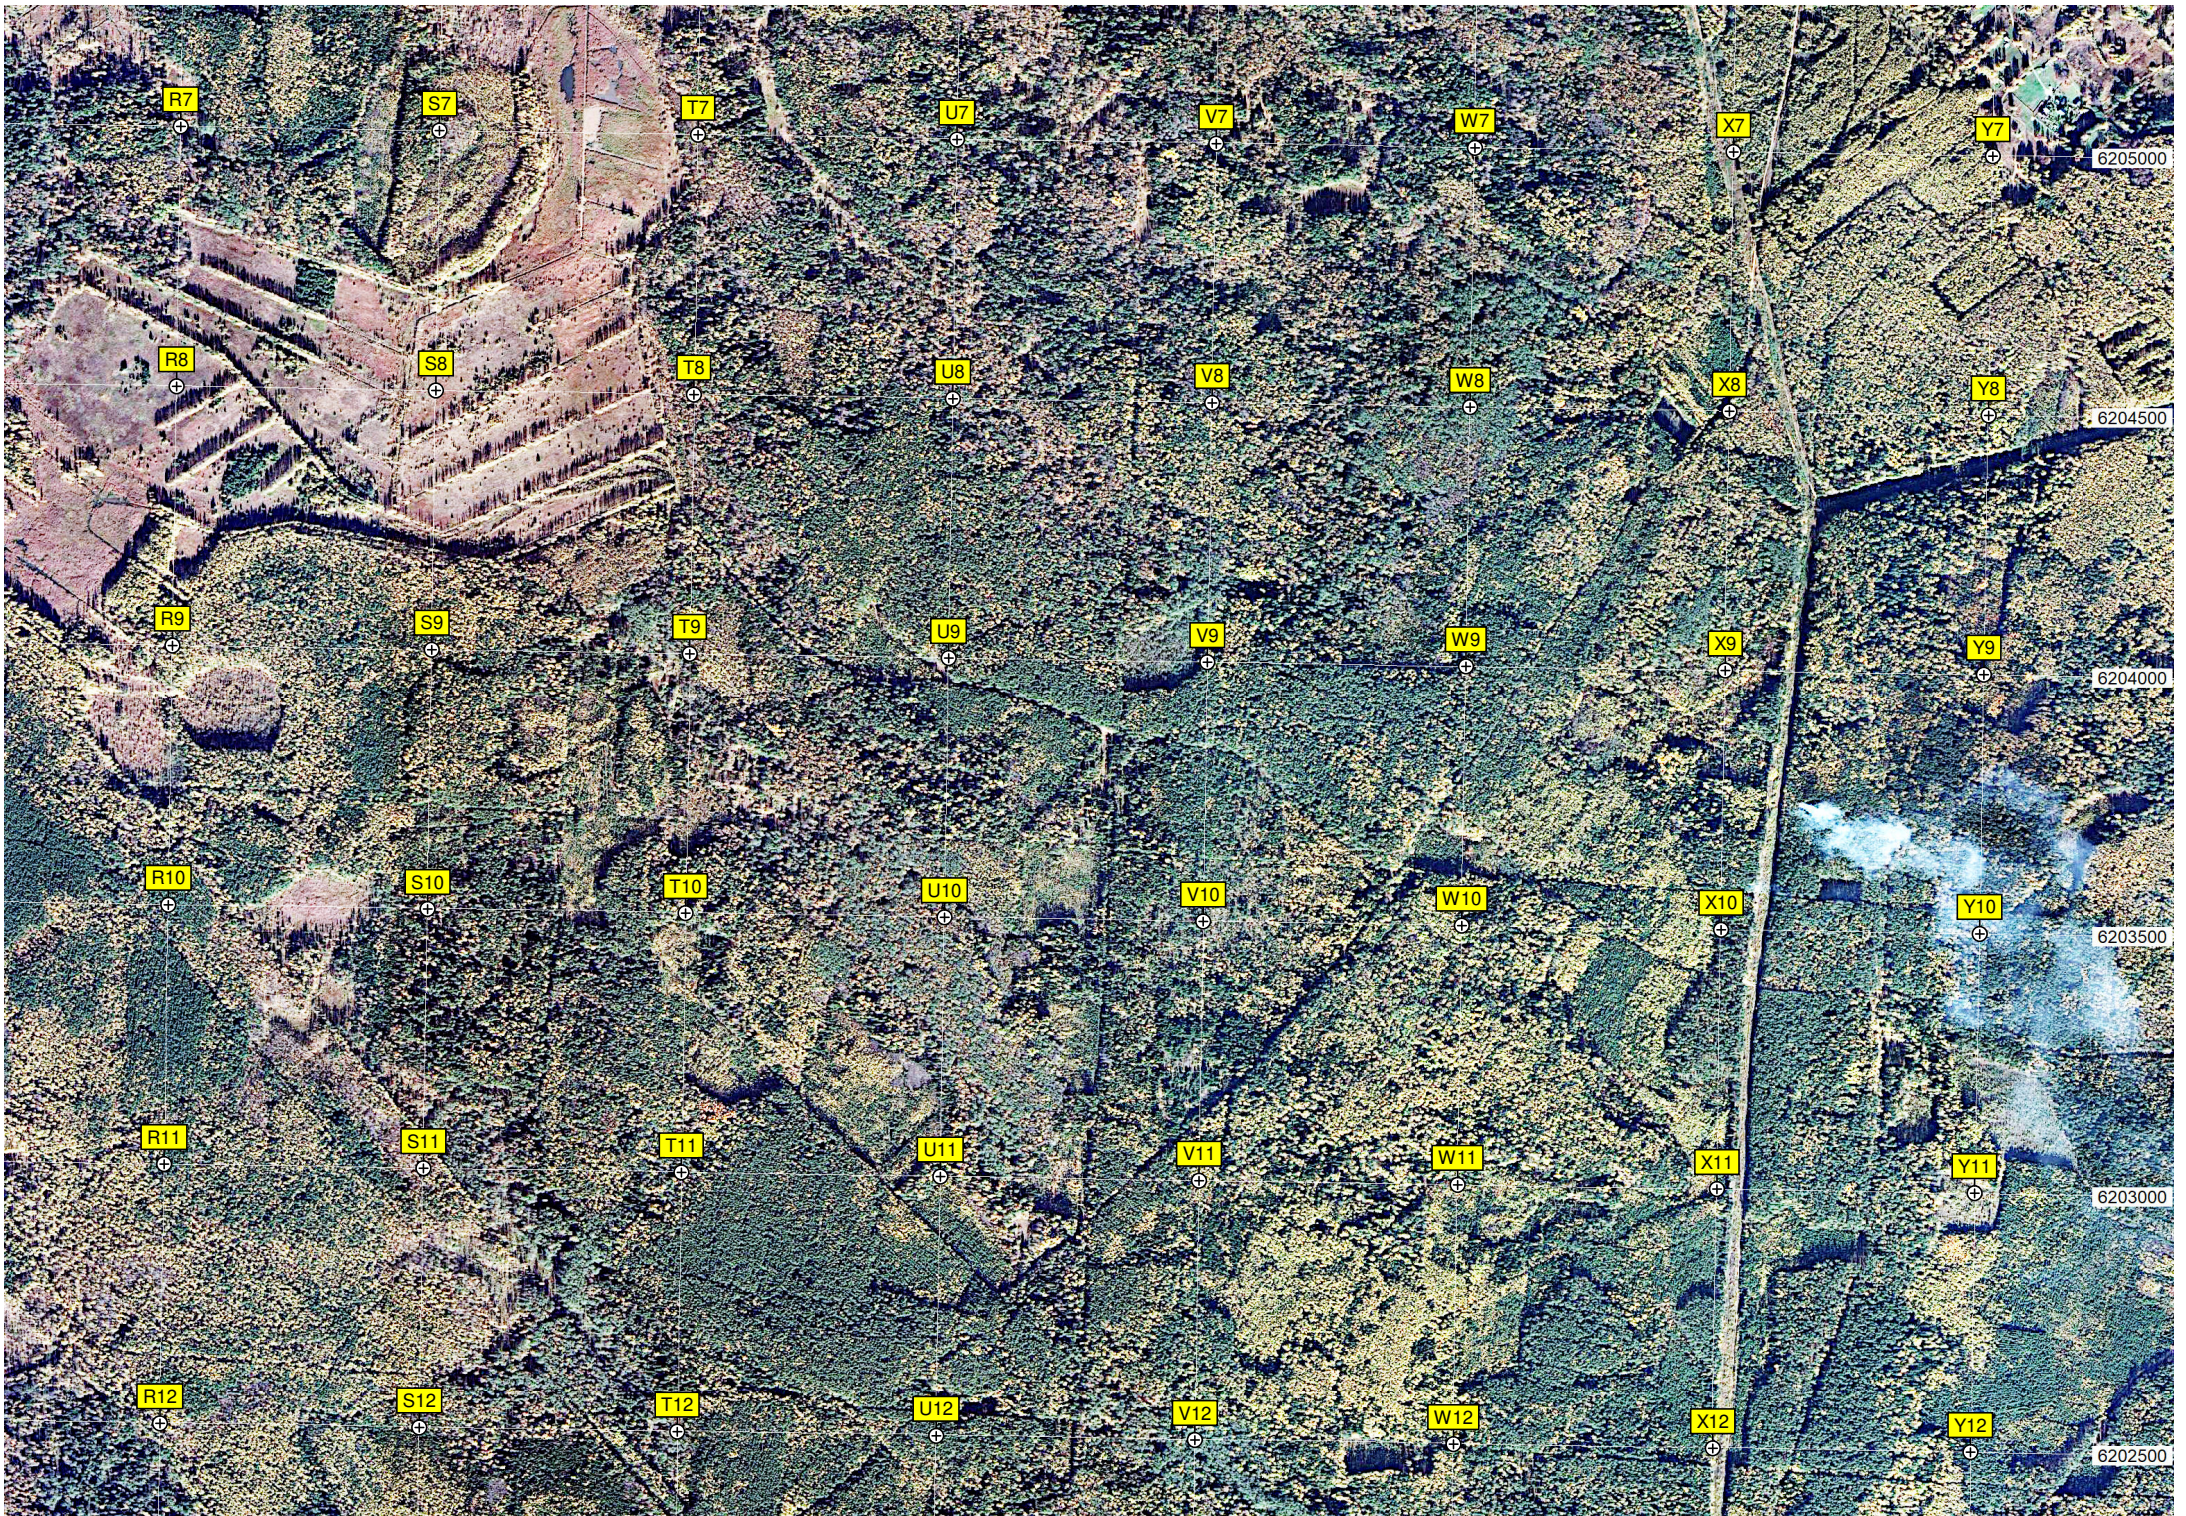

P12

Q12

Урочище Бор Карамыш

Озеро Карасево

Озеро Беловодье

Урочище Бор Полтава

Старое село

6202000 ⊕ A13 B13 C13 D13 E13 F13 G13 H13 I13