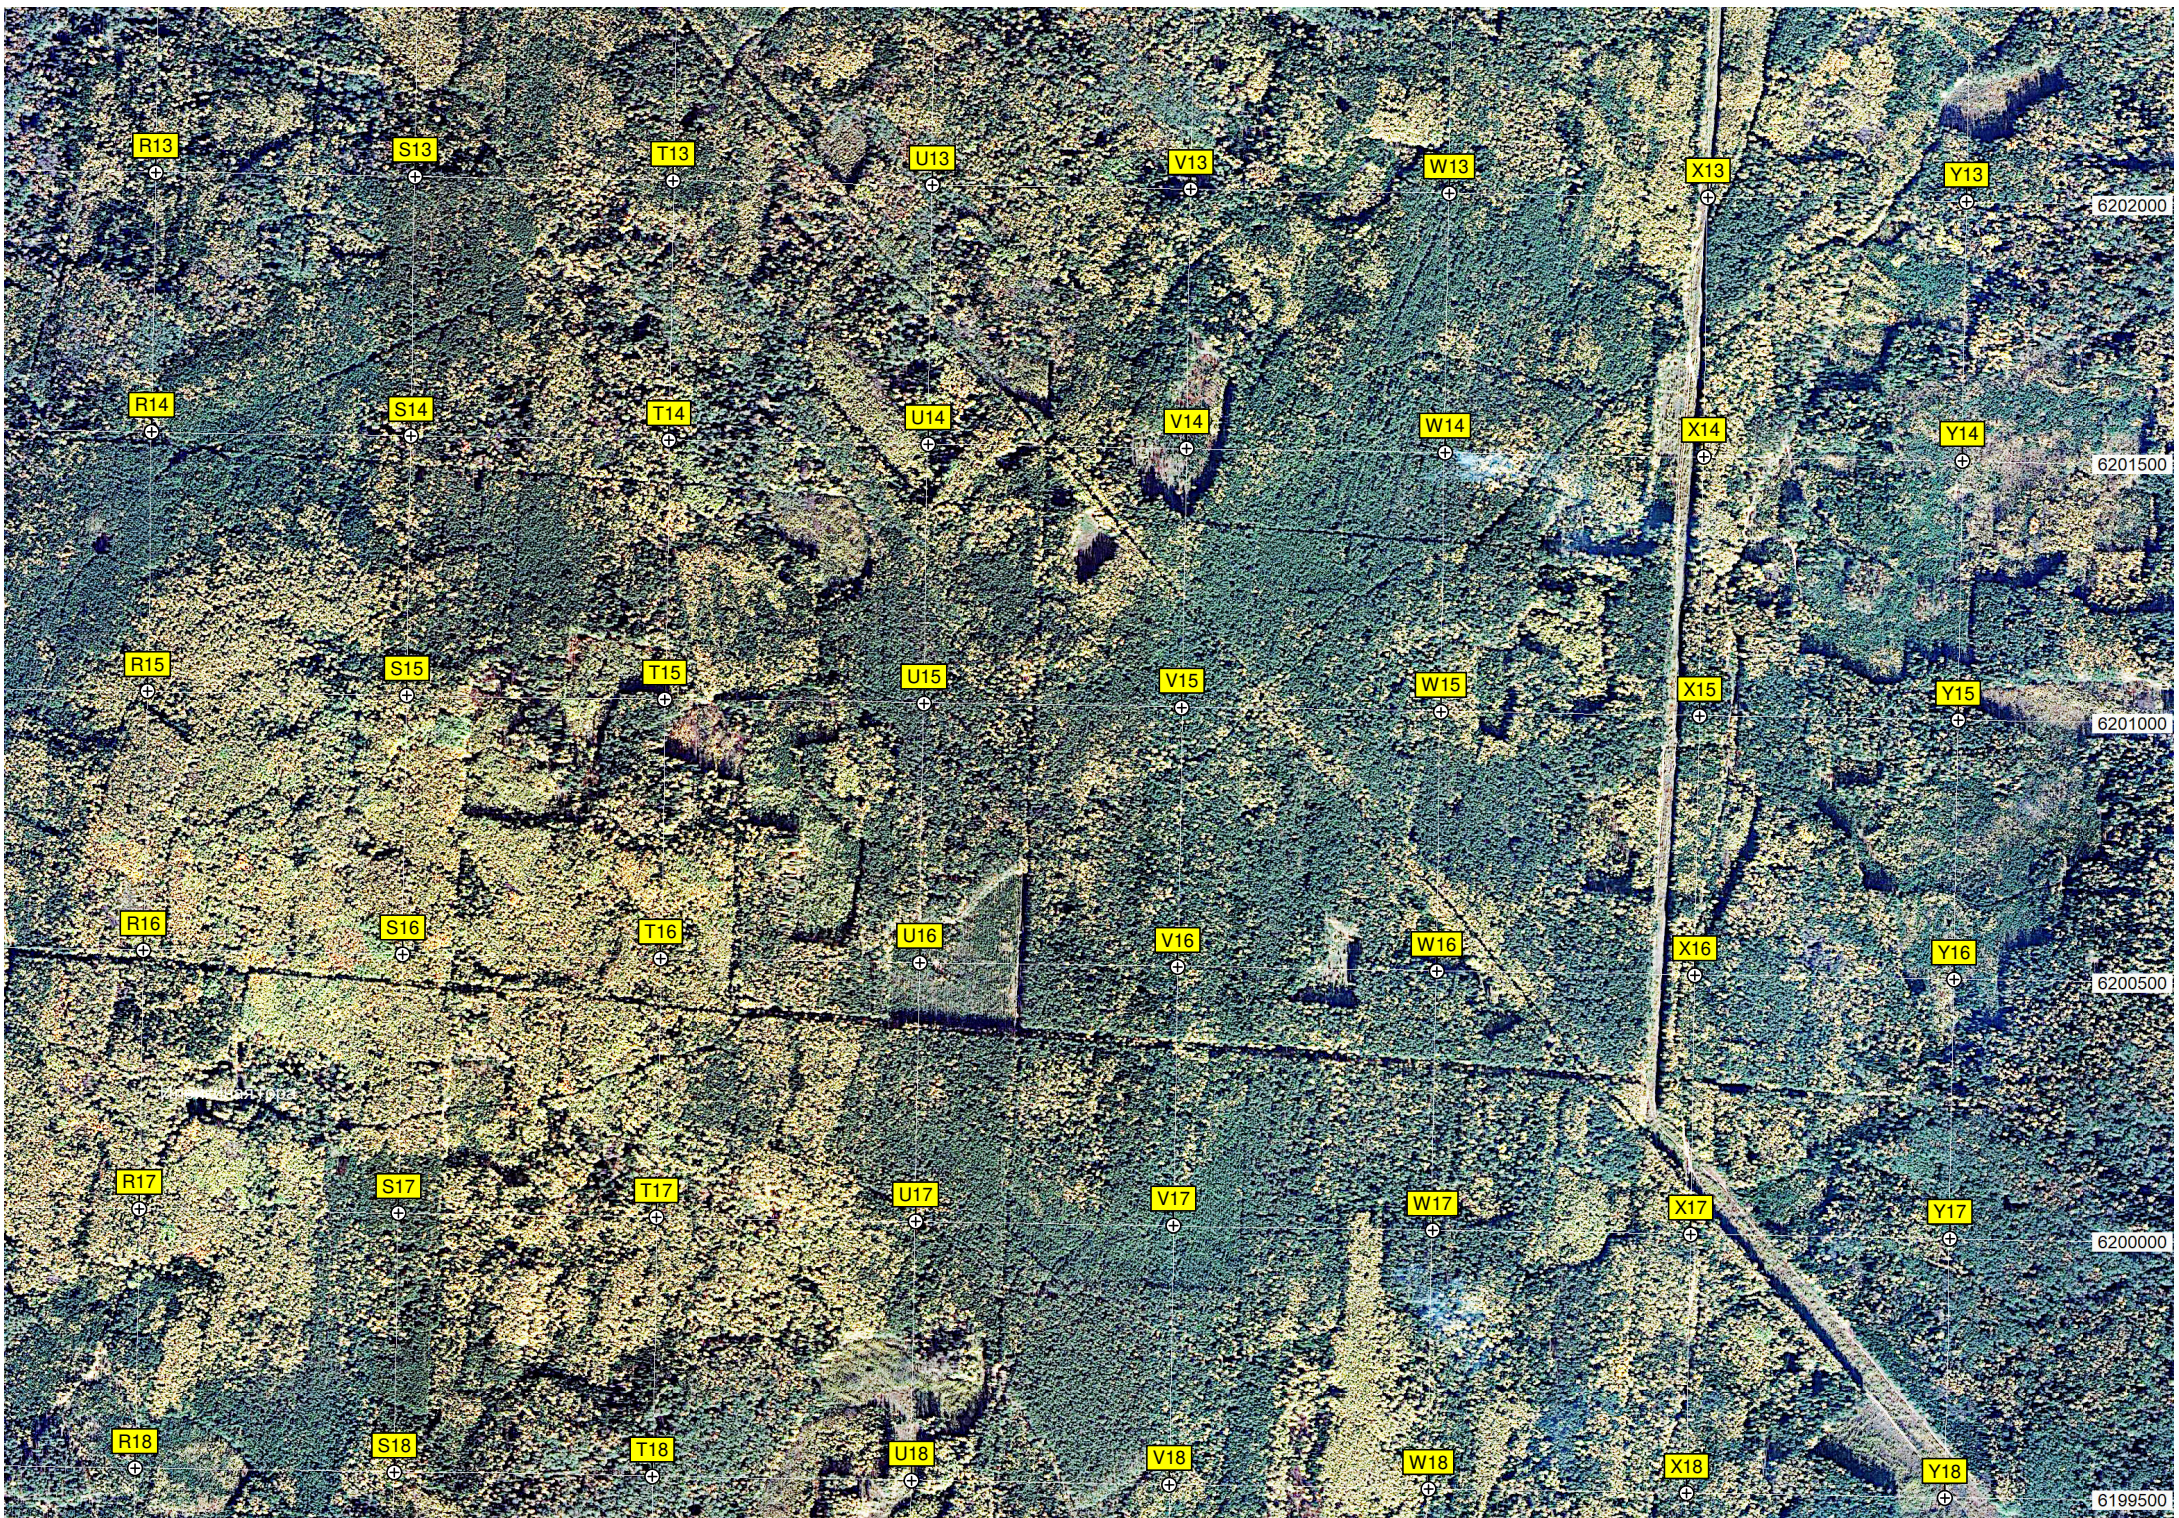

Карьер

Остров

Стадион "Тр

Ул. 24

Ул. 24

6205000

A7

B7