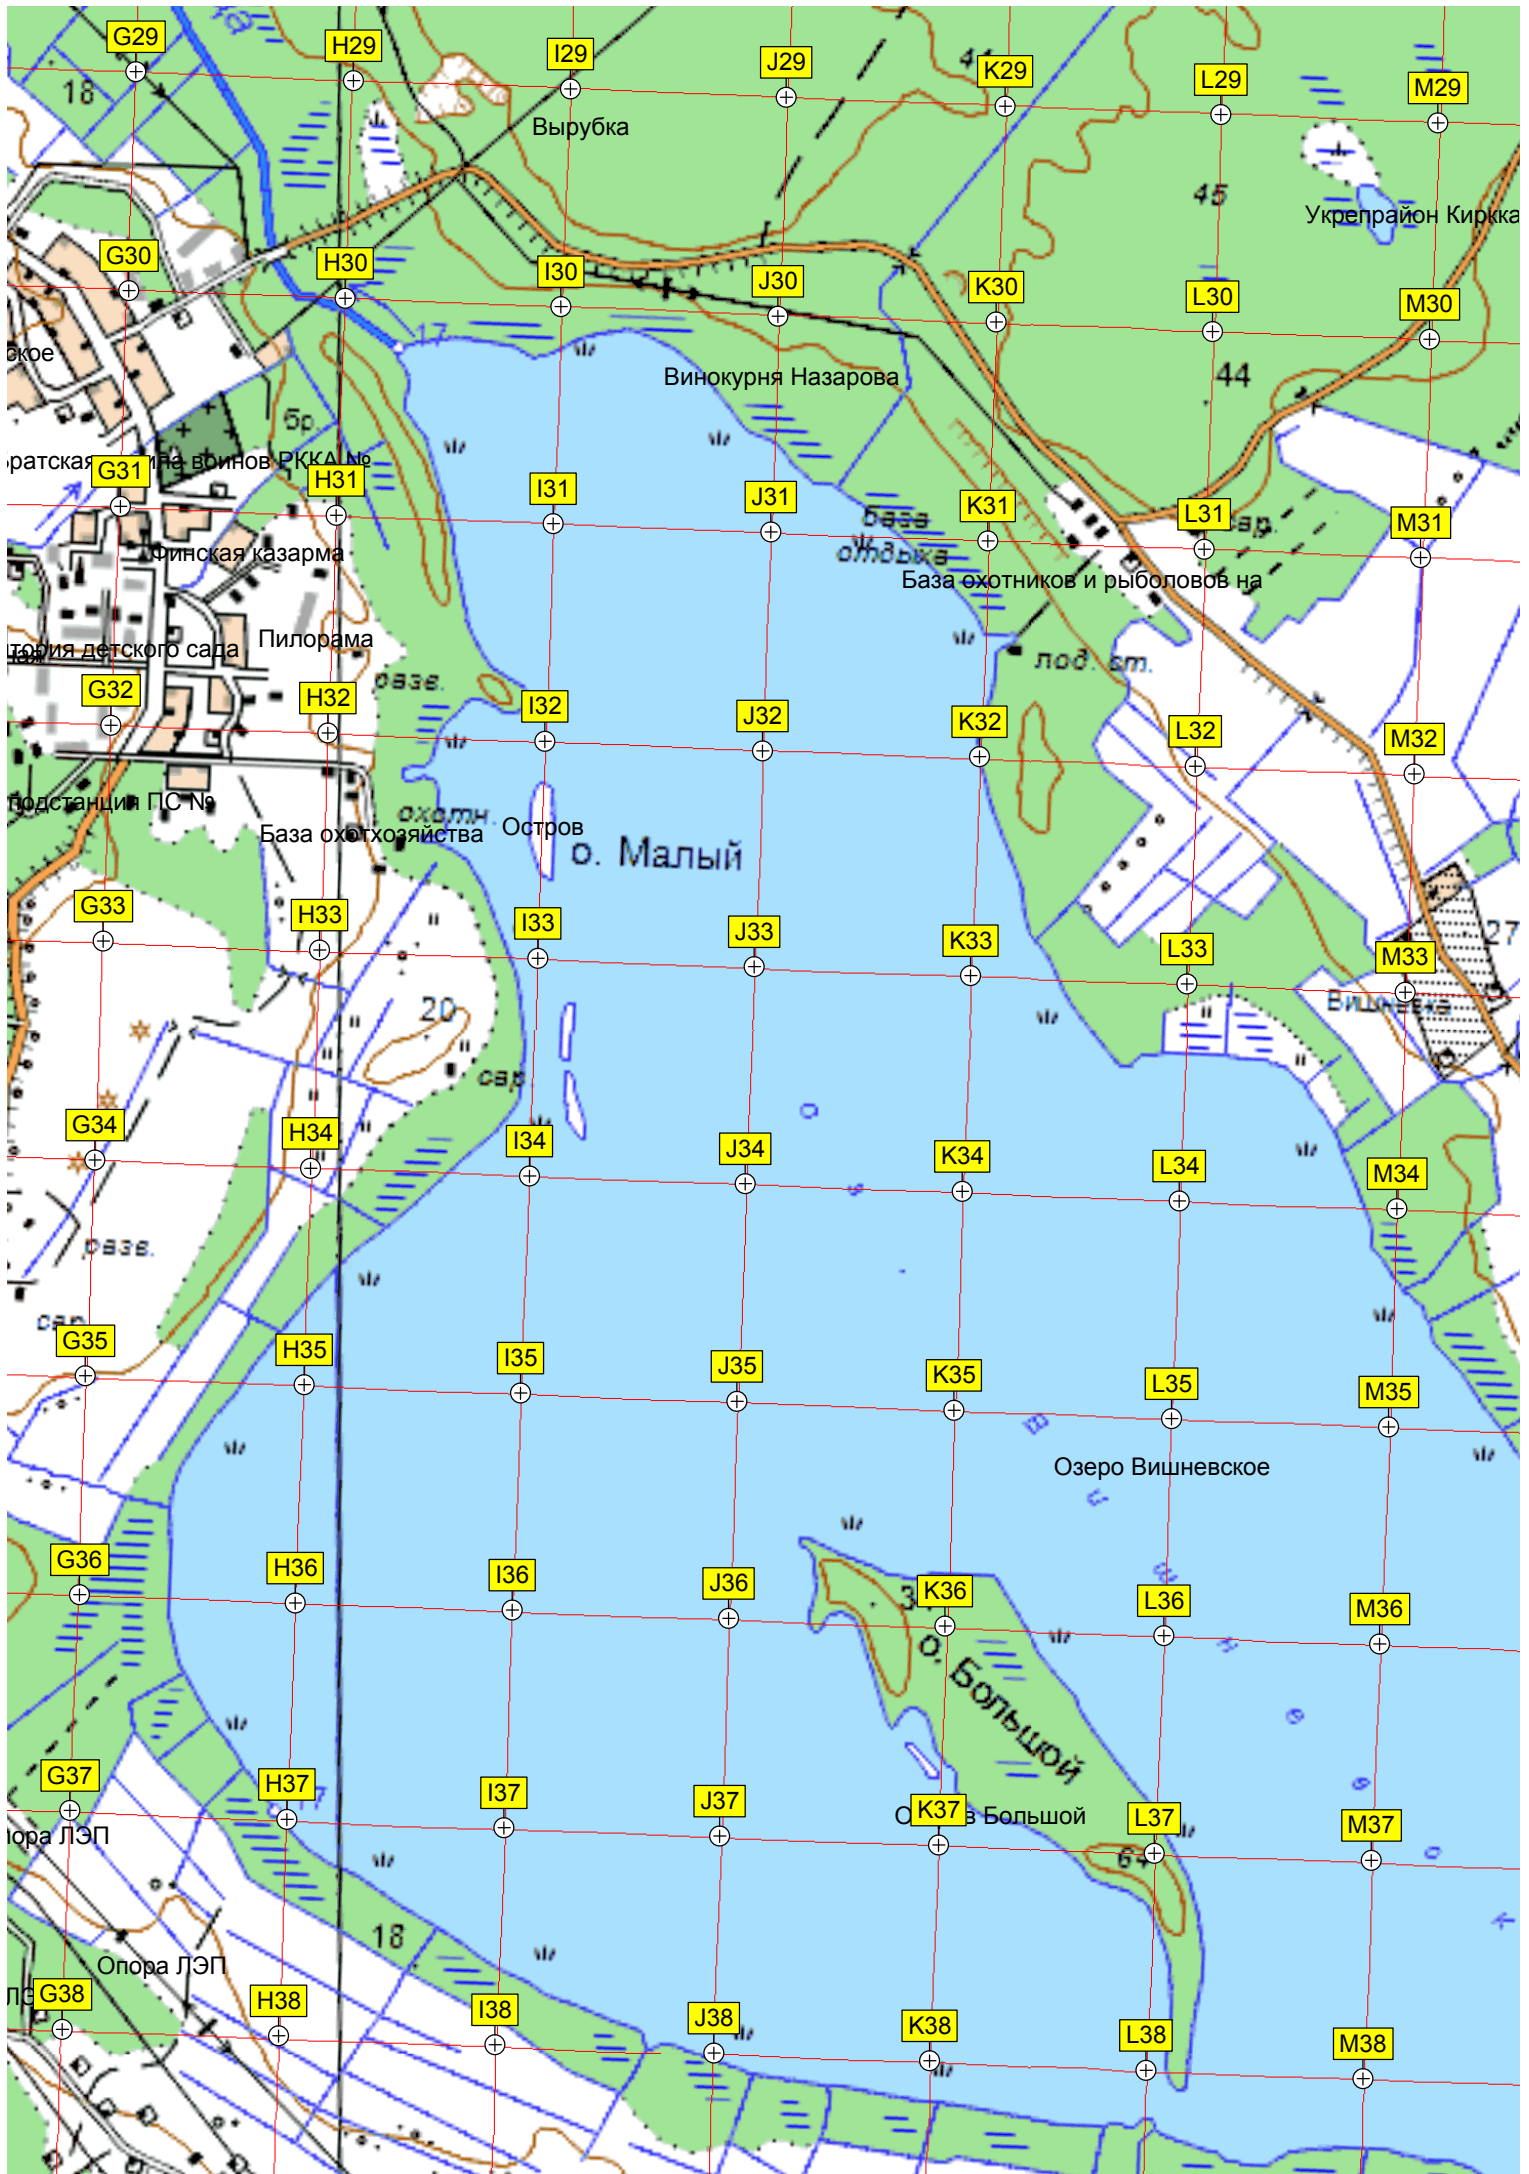

разе. роое навозохр V19 ще

МТФ ОАО ПХ «Красноозёрное»

Объект ООО «ВикингСтройИнвест»
Школьная ул., 1

Красноозёрное

СНТ «Красное»

ные озера (вырботки)

бол. Белязниковое

Бобровая плотина

Болоте Затон

6721000
6720000
6719000
6718000
6717000

Правдин

Хутор ТягодГорки

Коттеджи «Правдинский причал»

Озеро Правдинское

Киркко-Ярви коттеджный по

Коттеджный п

Коттеджный поселок «Зида-Лето»

Коттеджный пос

Лавандовый

ТСН Правдинс

зав. Бишнёвка

Бишнёвка

Бишнёвка

сосна

Y31

Z31

дома

Бер.
сосна

Y31

Z31

6715000

оселок
оселок
оселок "Правдинское озеро"
пр., 3