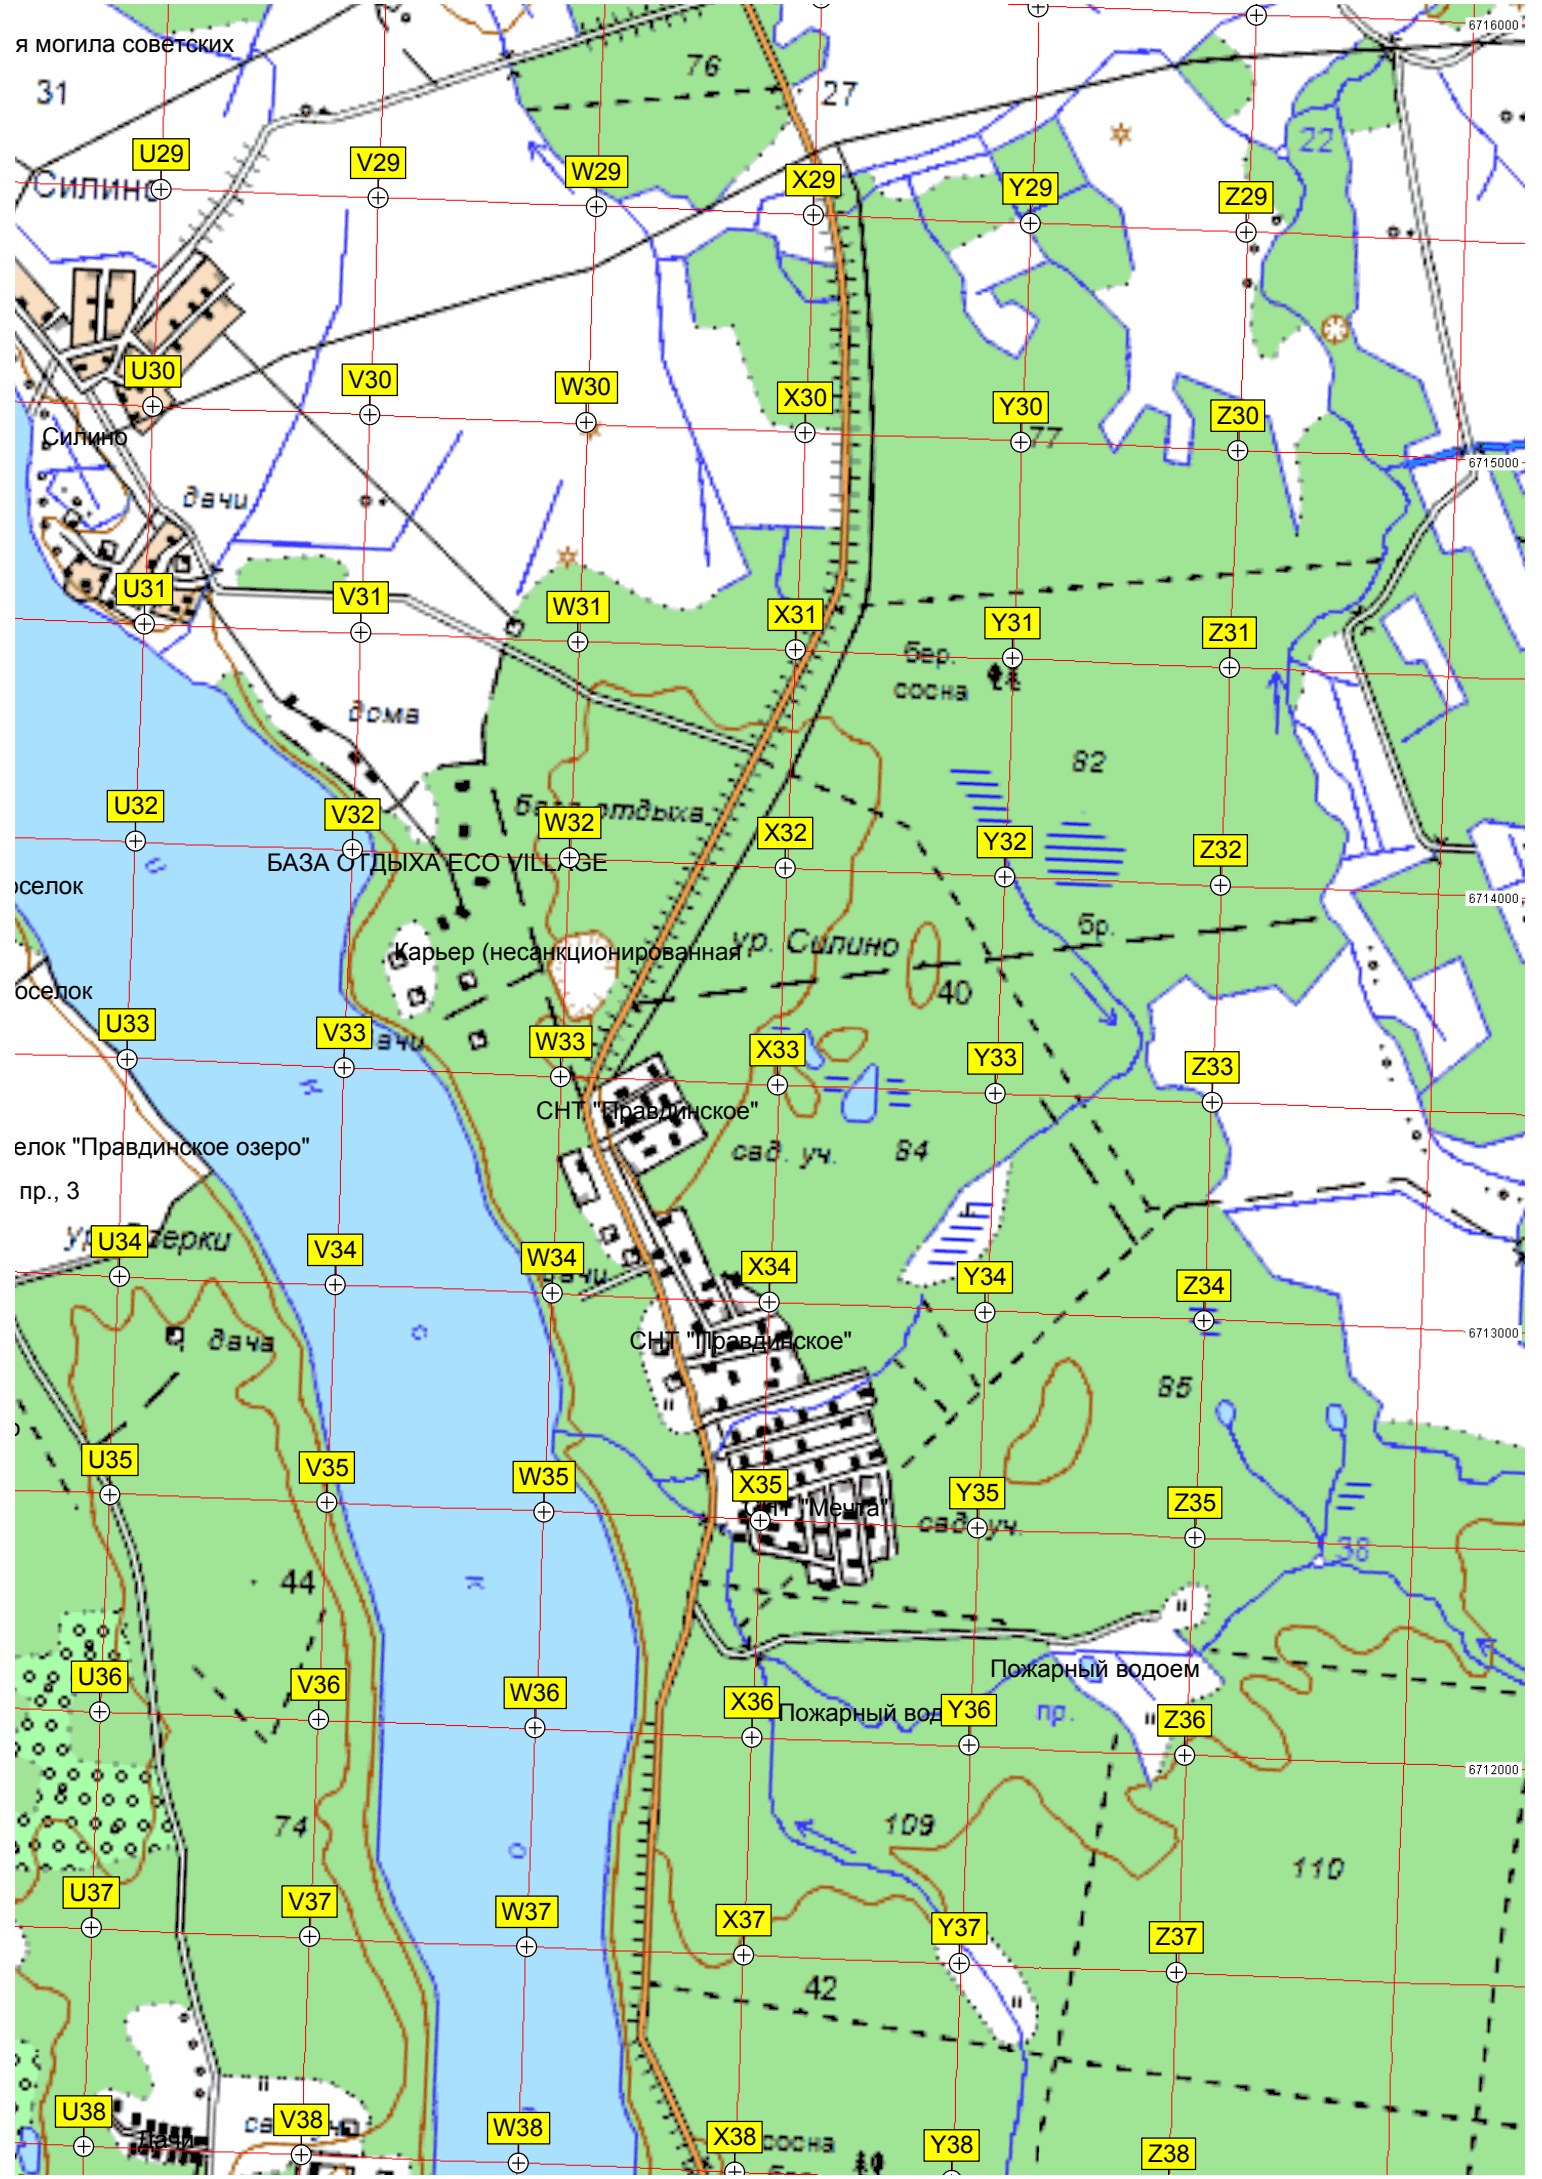

Коттеджный поселок «Зида-Лето»

Коттеджный пос

Лавандовый

ТСН Правдинс

зав. Бишнёвка

Бишнёвка

Бишнёвка

сосна

Y31

Z31

дома

Бер.
сосна

Y31

Z31

6715000

оселок
оселок
оселок "Правдинское озеро"
пр., 3