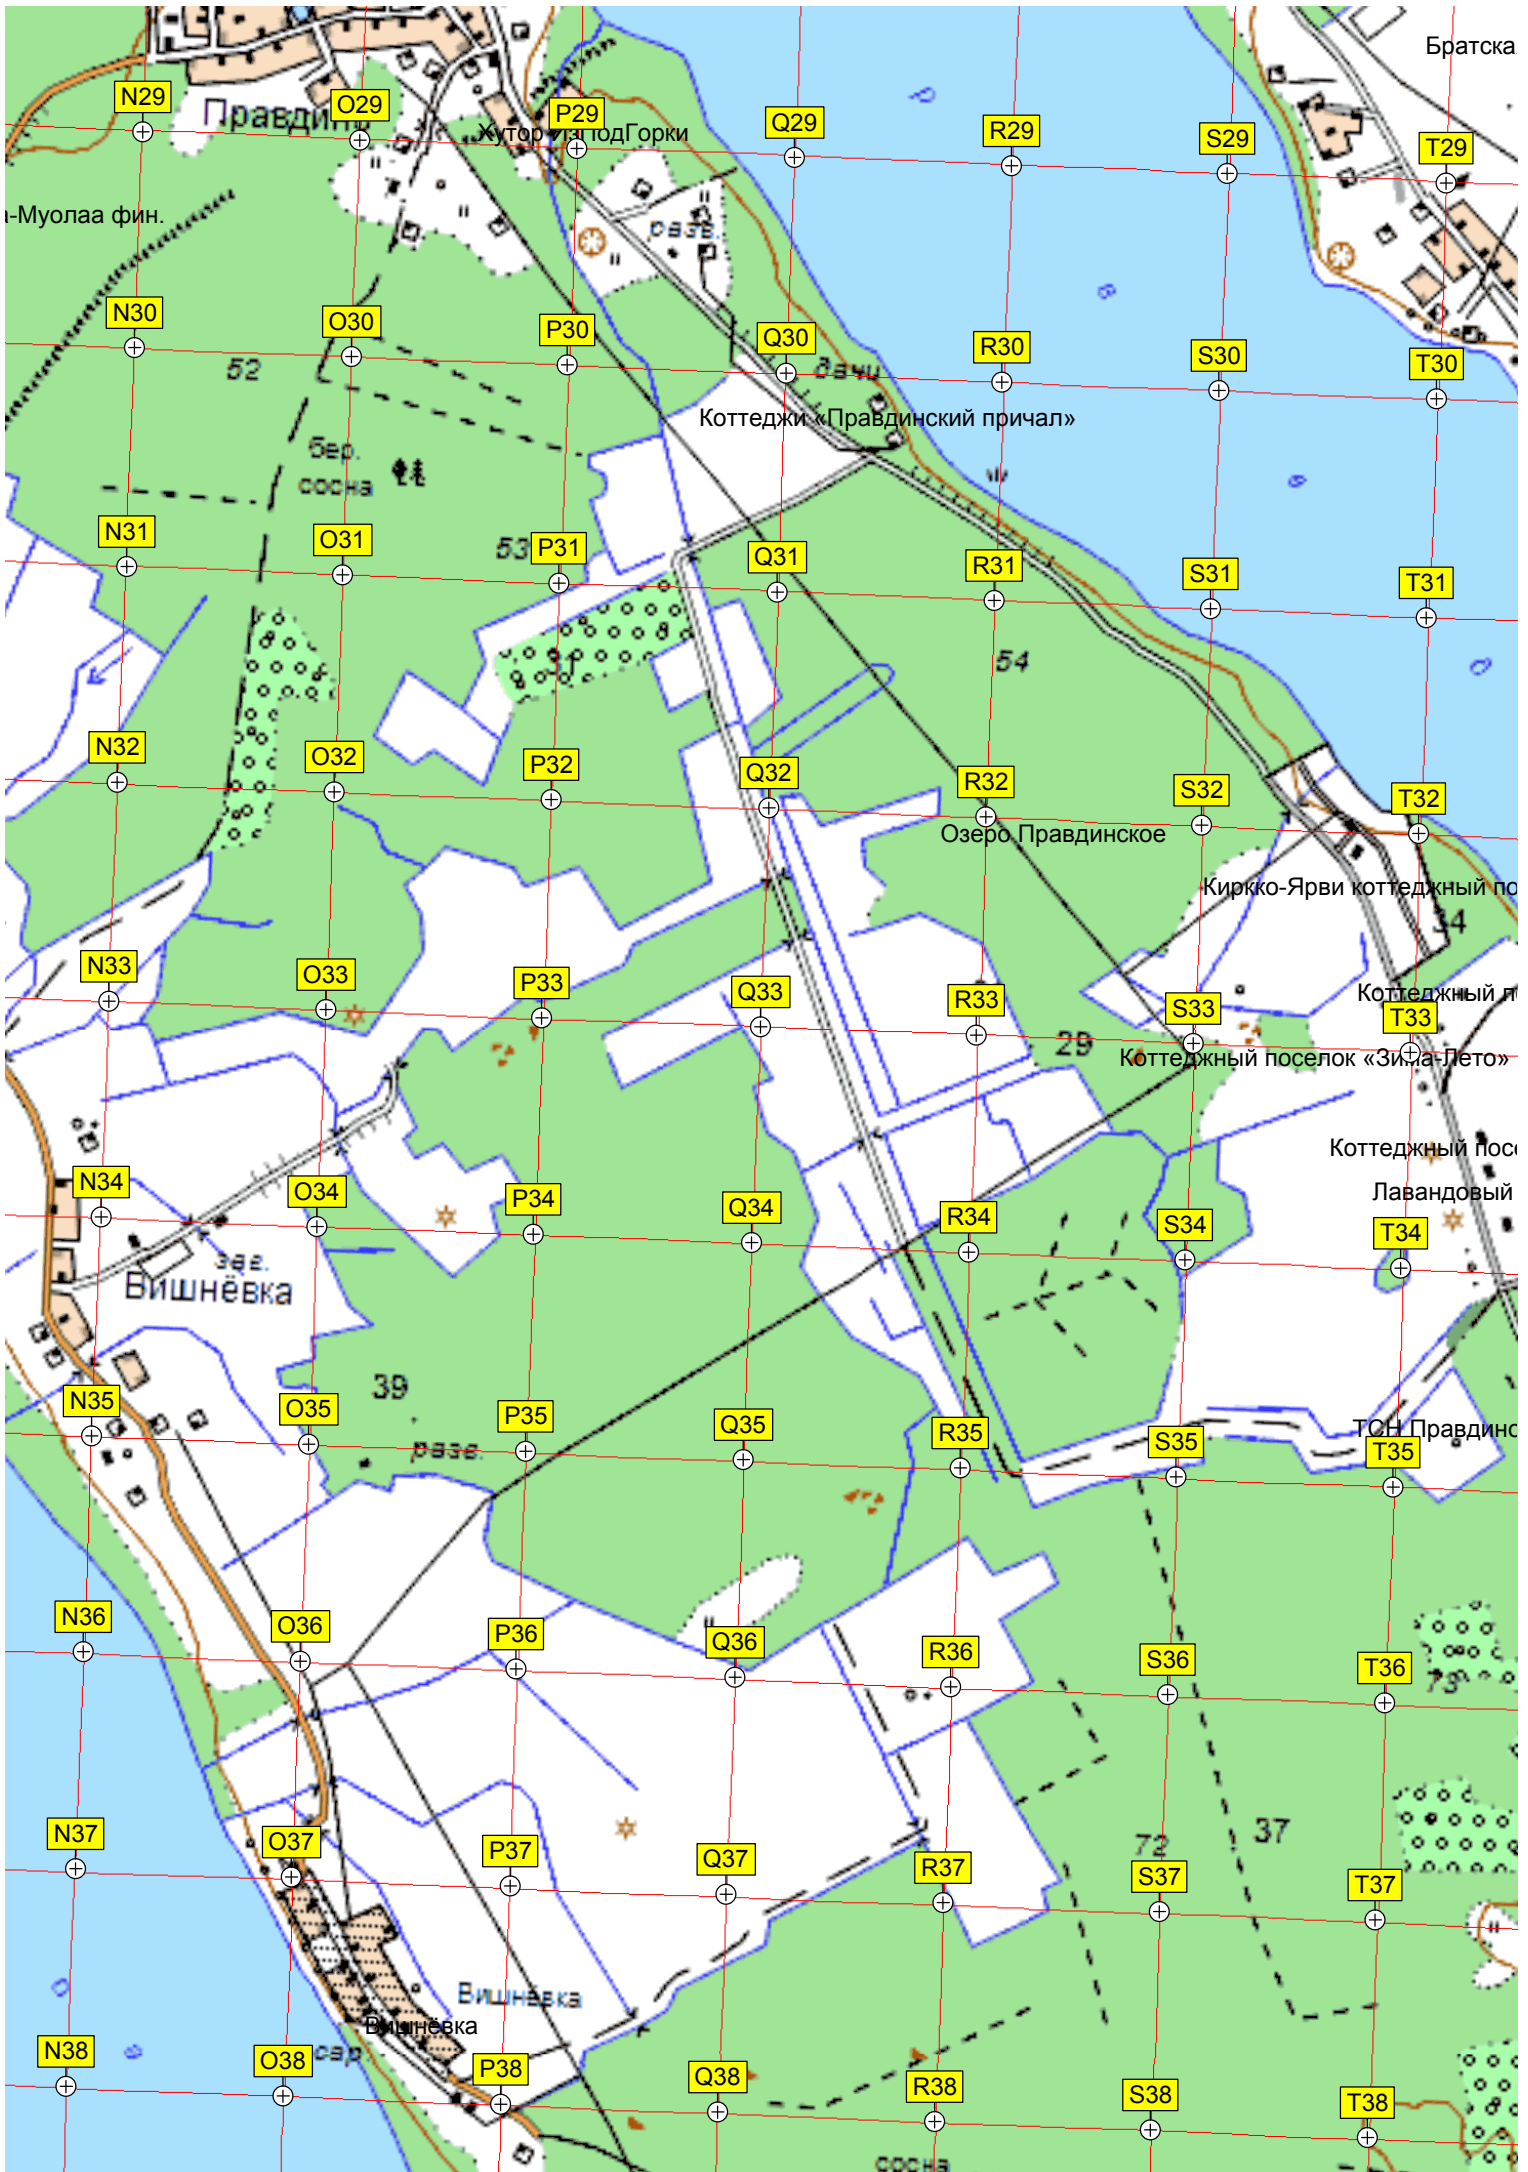

разе. роое навозохр V19 ще

МТФ ОАО ПХ «Красноозёрное»

Объект ООО «ВикингСтройИнвест»
Школьная ул., 1

Красноозёрное

СНТ «Красное»

ные озера (вырботки)

бол. Белязниковое

Бобровая плотина

Болоте Затон

6721000
6720000
6719000
6718000
6717000

Правдин

Хутор ТягодГорки

Коттеджи «Правдинский причал»

Озеро Правдинское

Киркко-Ярви коттеджный по

Коттеджный п