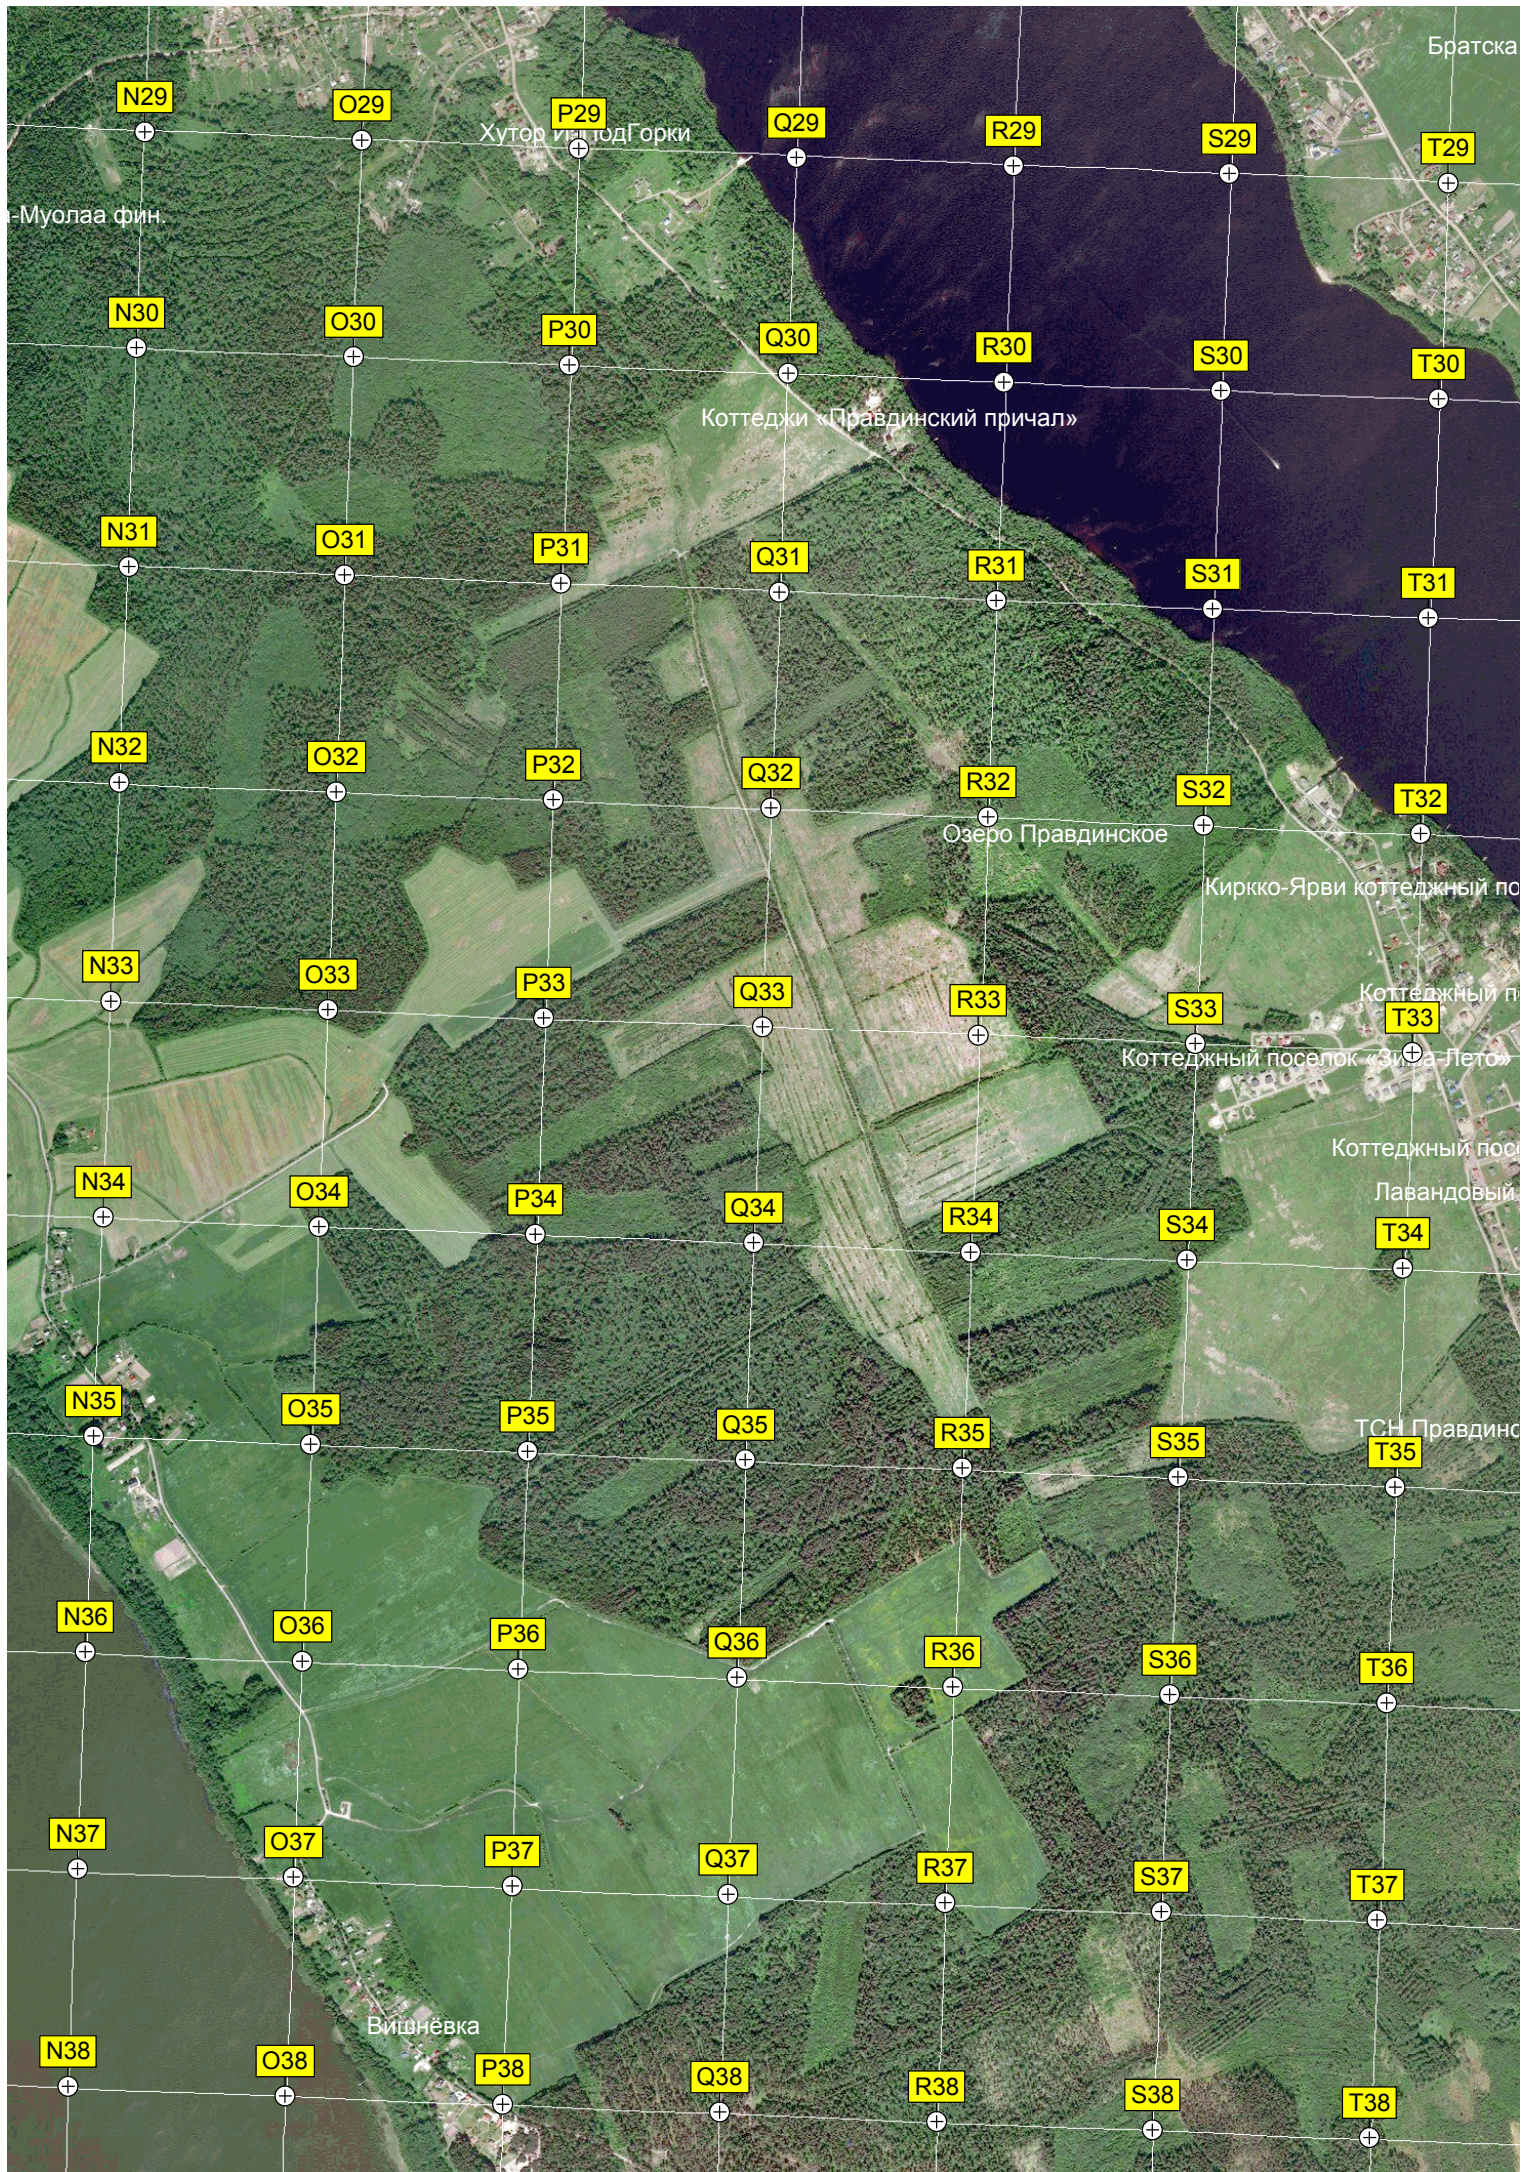

Братска

Хутор усадьбы Горки

Коттеджи «Правдинский причал»

Озеро Правдинское

Киркко-Ярви коттеджный пос...

Коттеджный пос...

Коттеджный поселок «Зида-Лето»

Коттеджный пос...

Лавандовый

ТСН Правдинс

Виднёвка

Муолаа фин.