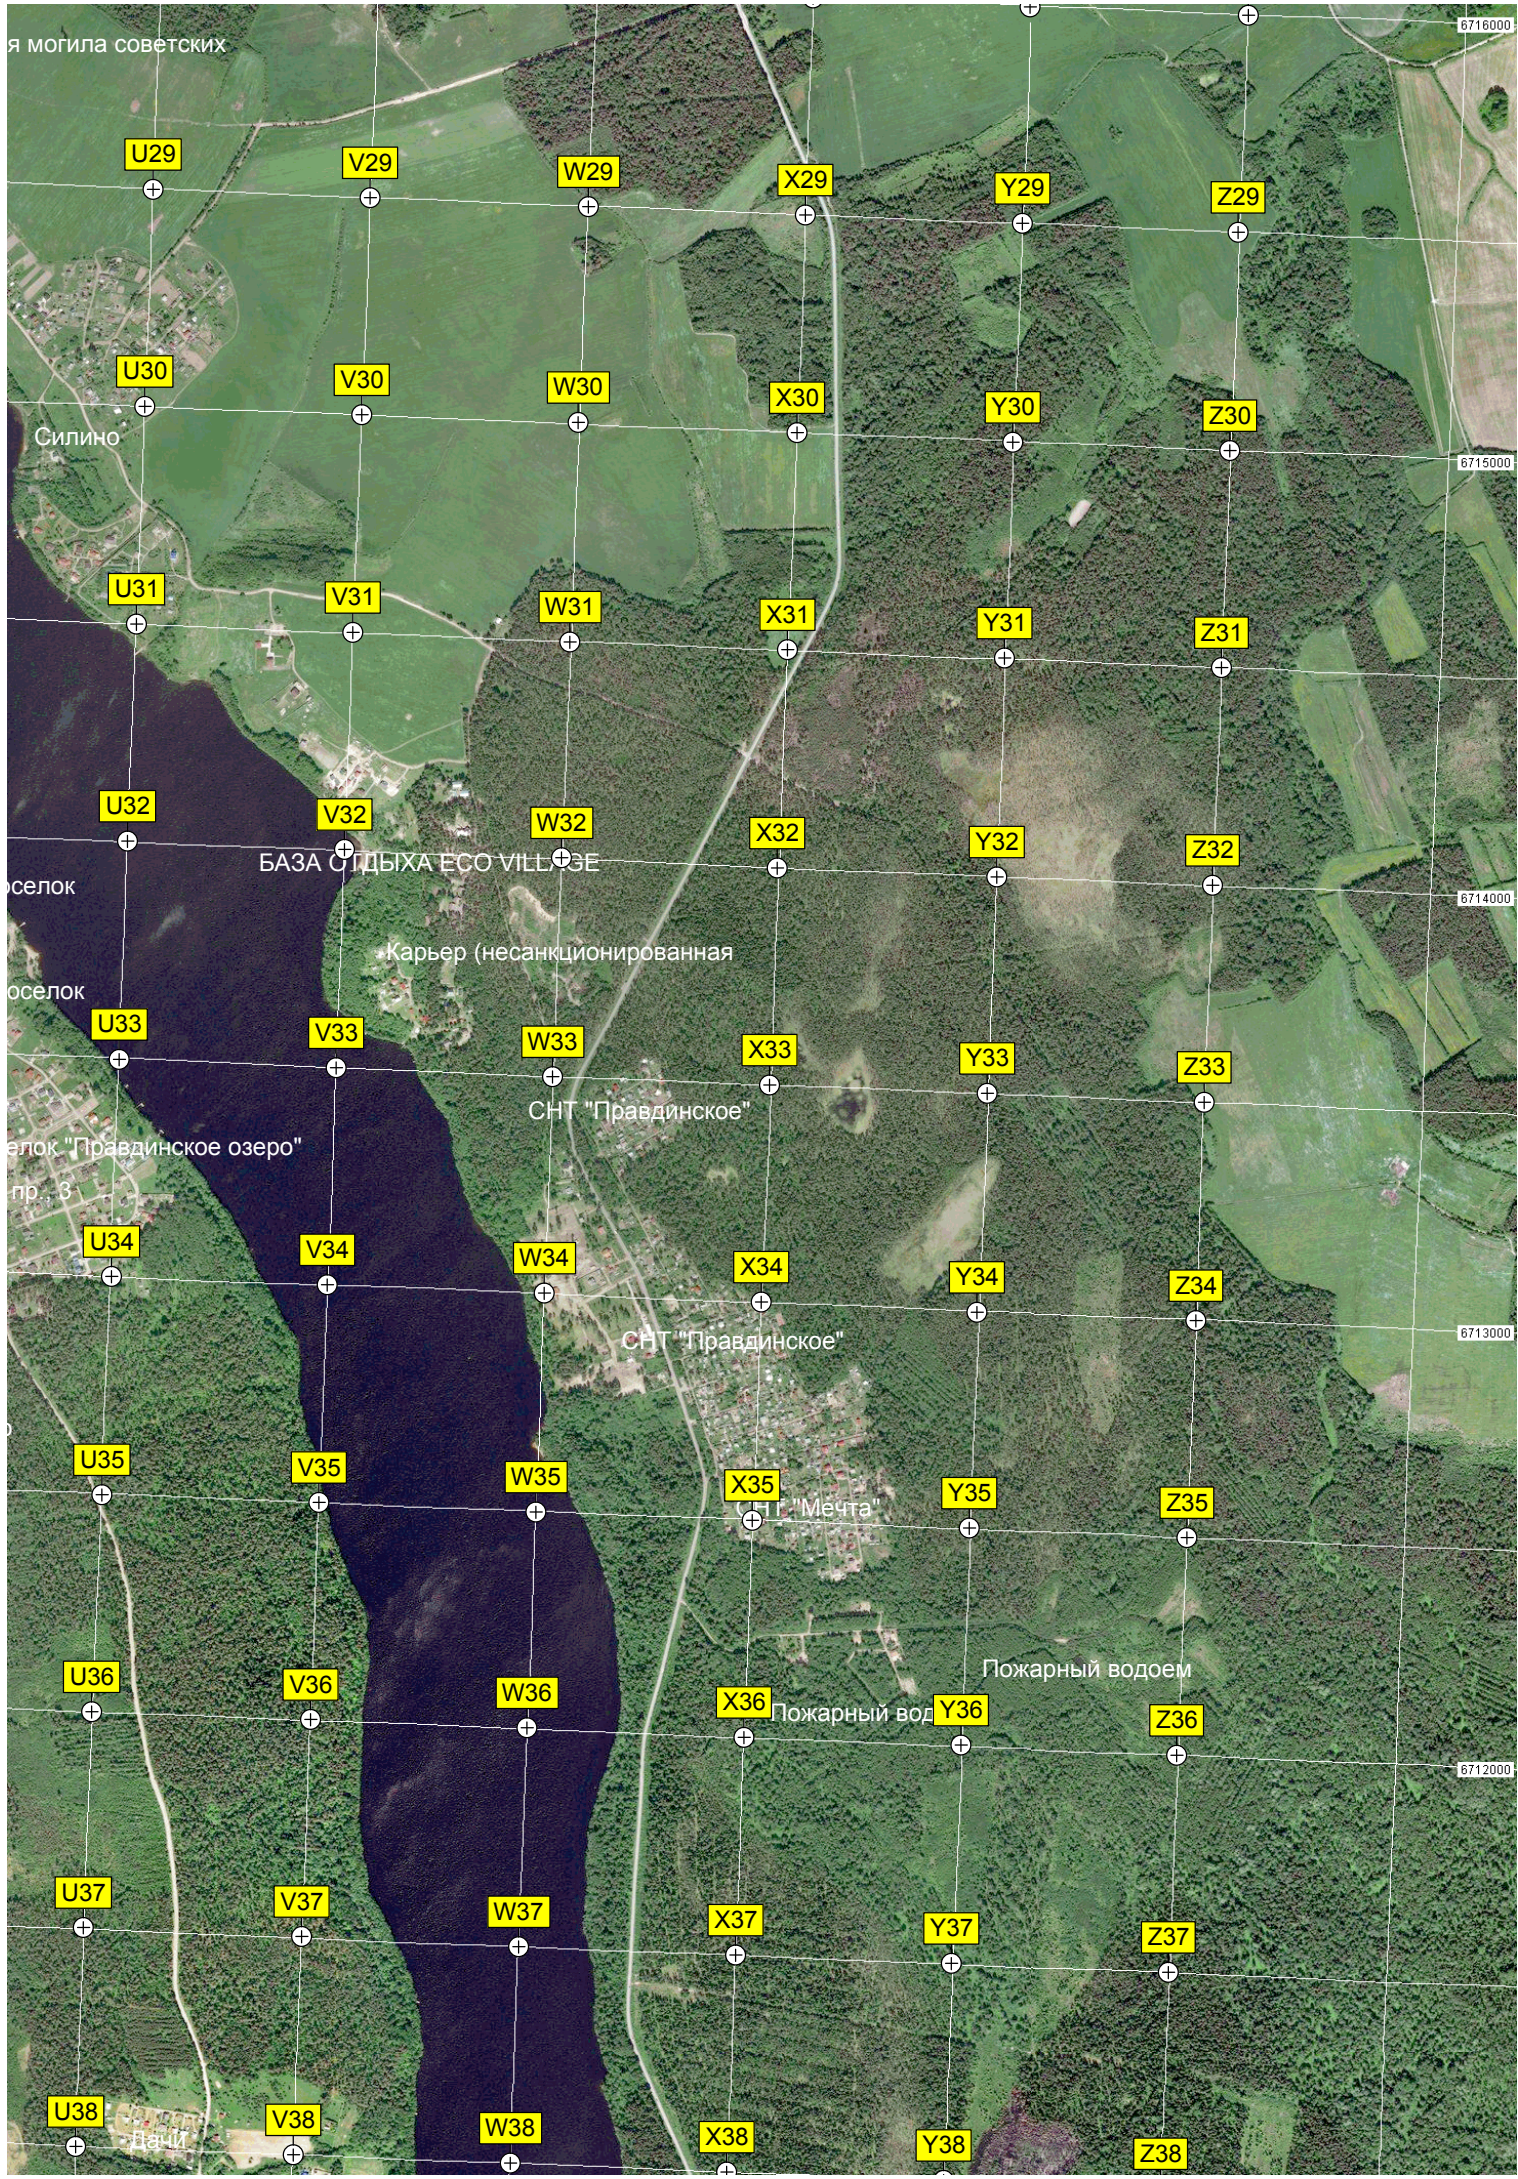

Коттеджный поселок «Зида-Лето»

Коттеджный пос...

Лавандовый

ТСН Правдинс

Виднёвка

Муолаа фин.

я могила советских

U29