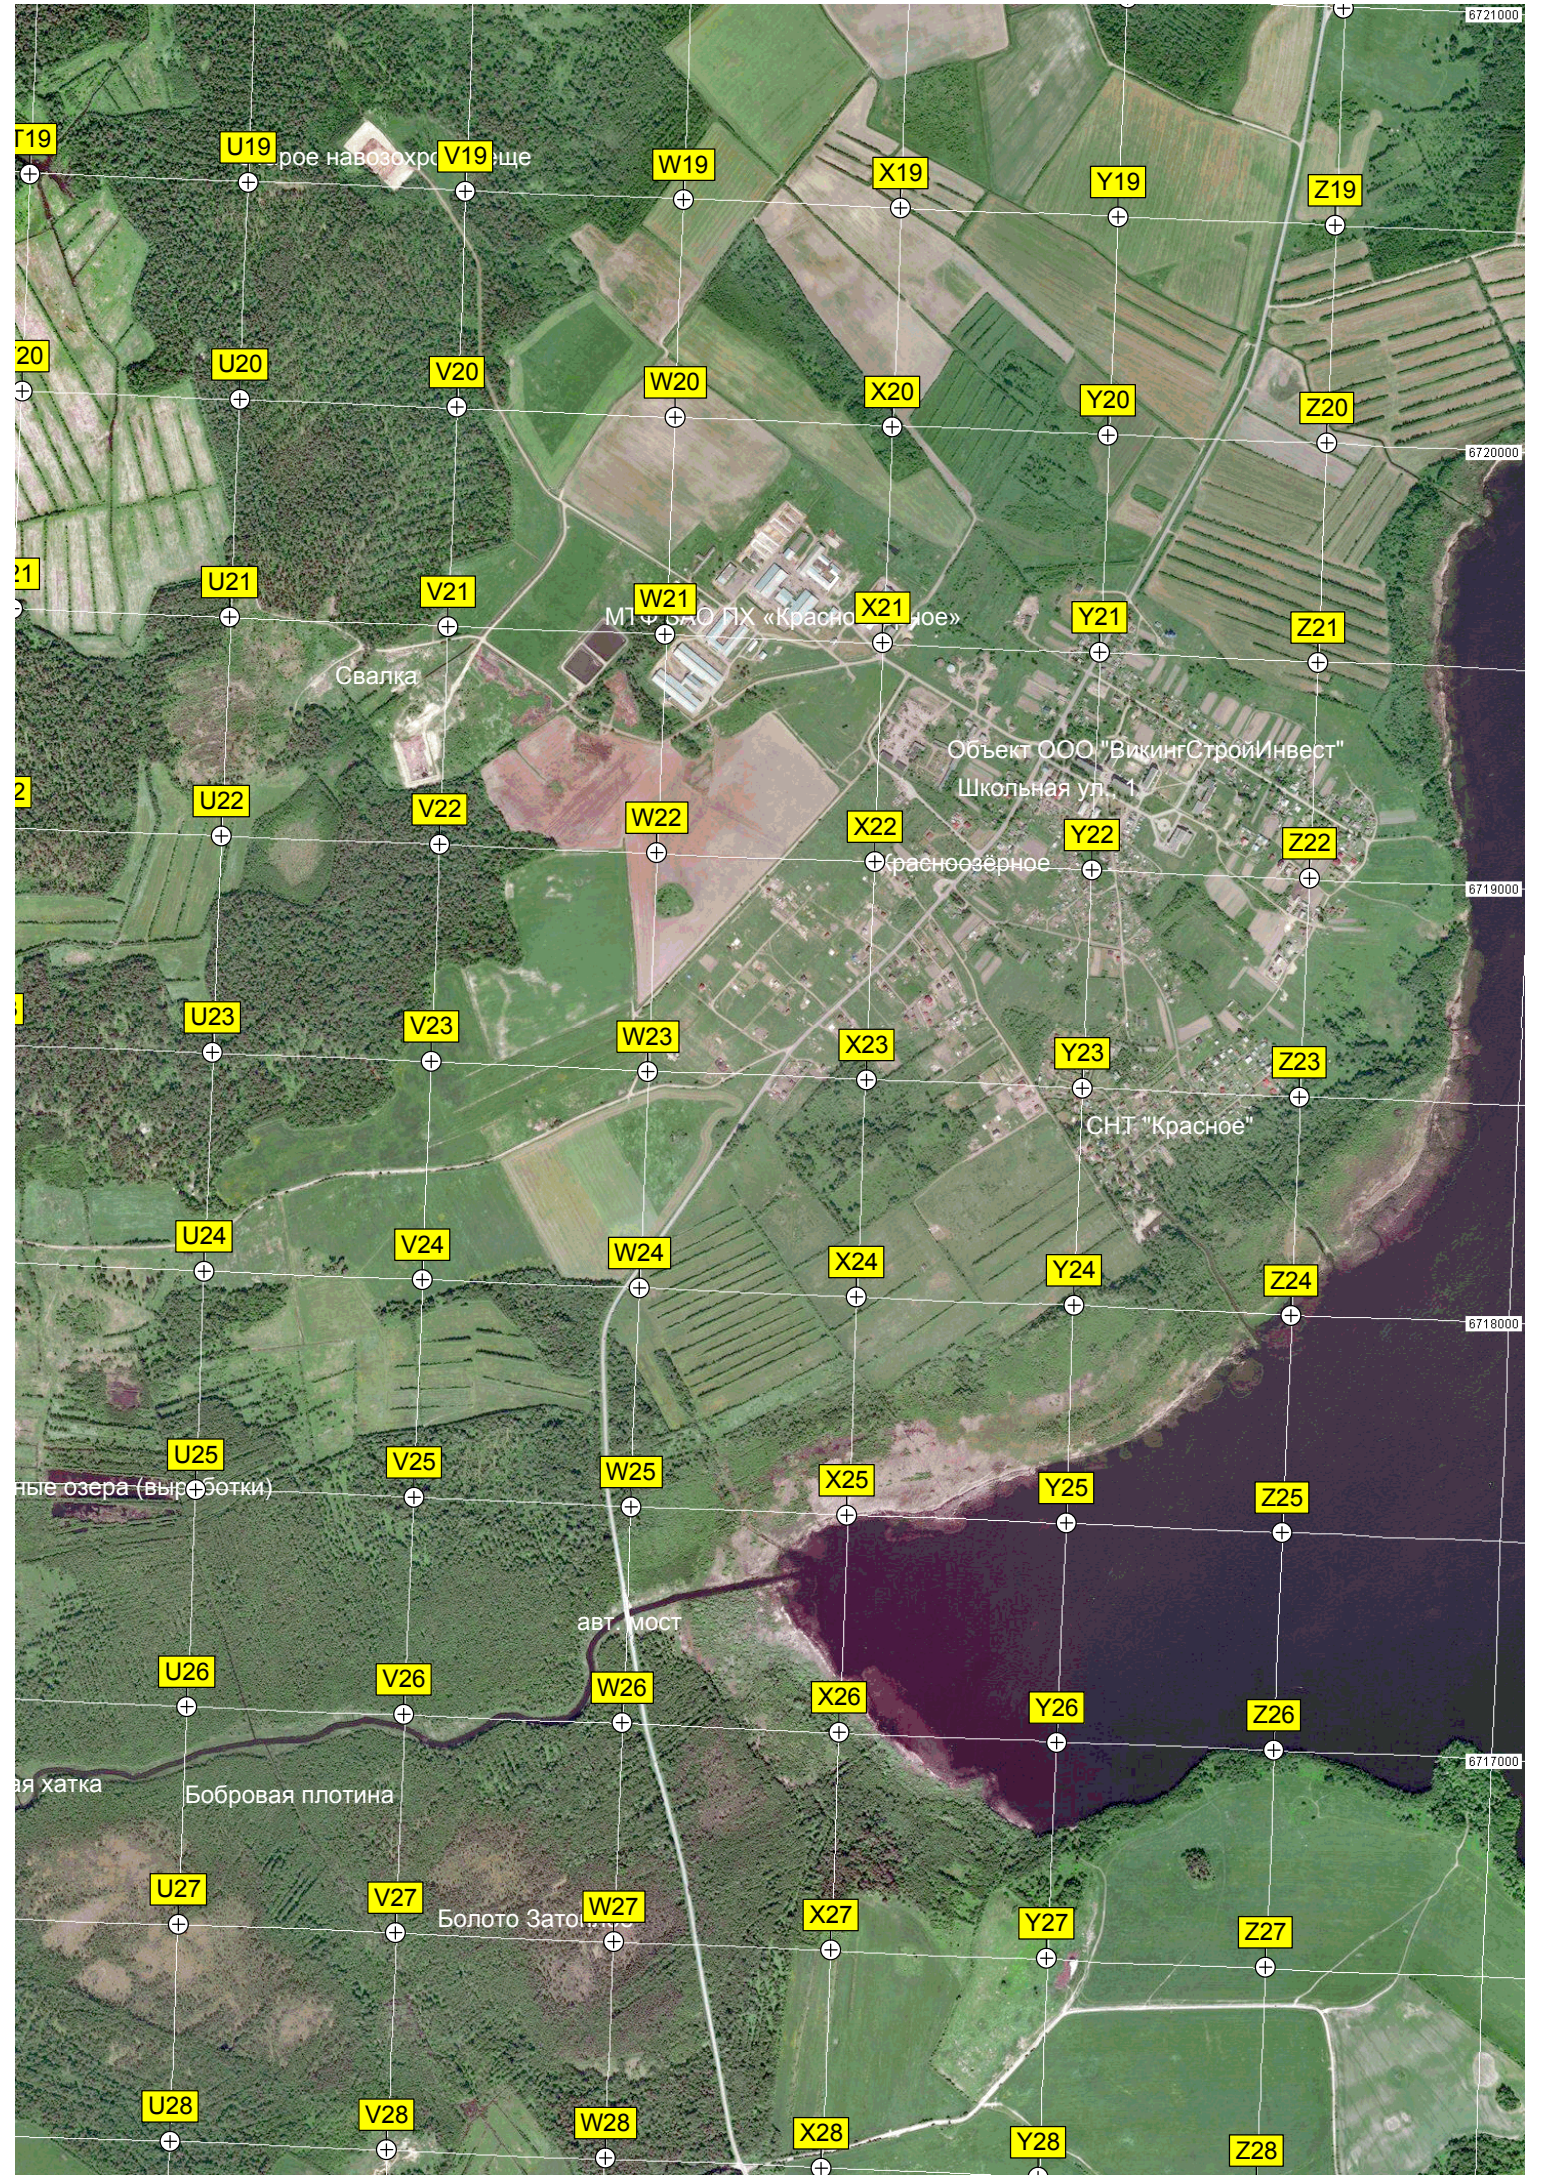

R18

S18

U19  
U20  
U21  
U22  
U23  
U24  
U25  
U26  
U27  
U28

V19  
V20  
V21  
V22  
V23  
V24  
V25  
V26  
V27  
V28

W19  
W20  
W21  
W22  
W23  
W24  
W25  
W26  
W27  
W28

X19  
X20  
X21  
X22  
X23  
X24  
X25  
X26  
X27  
X28

Y19  
Y20  
Y21  
Y22  
Y23  
Y24  
Y25  
Y26  
Y27  
Y28

Z19  
Z20  
Z21  
Z22  
Z23  
Z24  
Z25  
Z26  
Z27  
Z28

рое навозохра...ще

Свалка

МТФ ЗАО ПХ «Красноз...ное»

Объект ООО «ВикингСтройИнвест»  
Школьная ул. 1

Краснозёрное

СНТ «Красное»

авт. мост

Бобровая плотина

Болото Затоп...

6721000

6720000

6719000