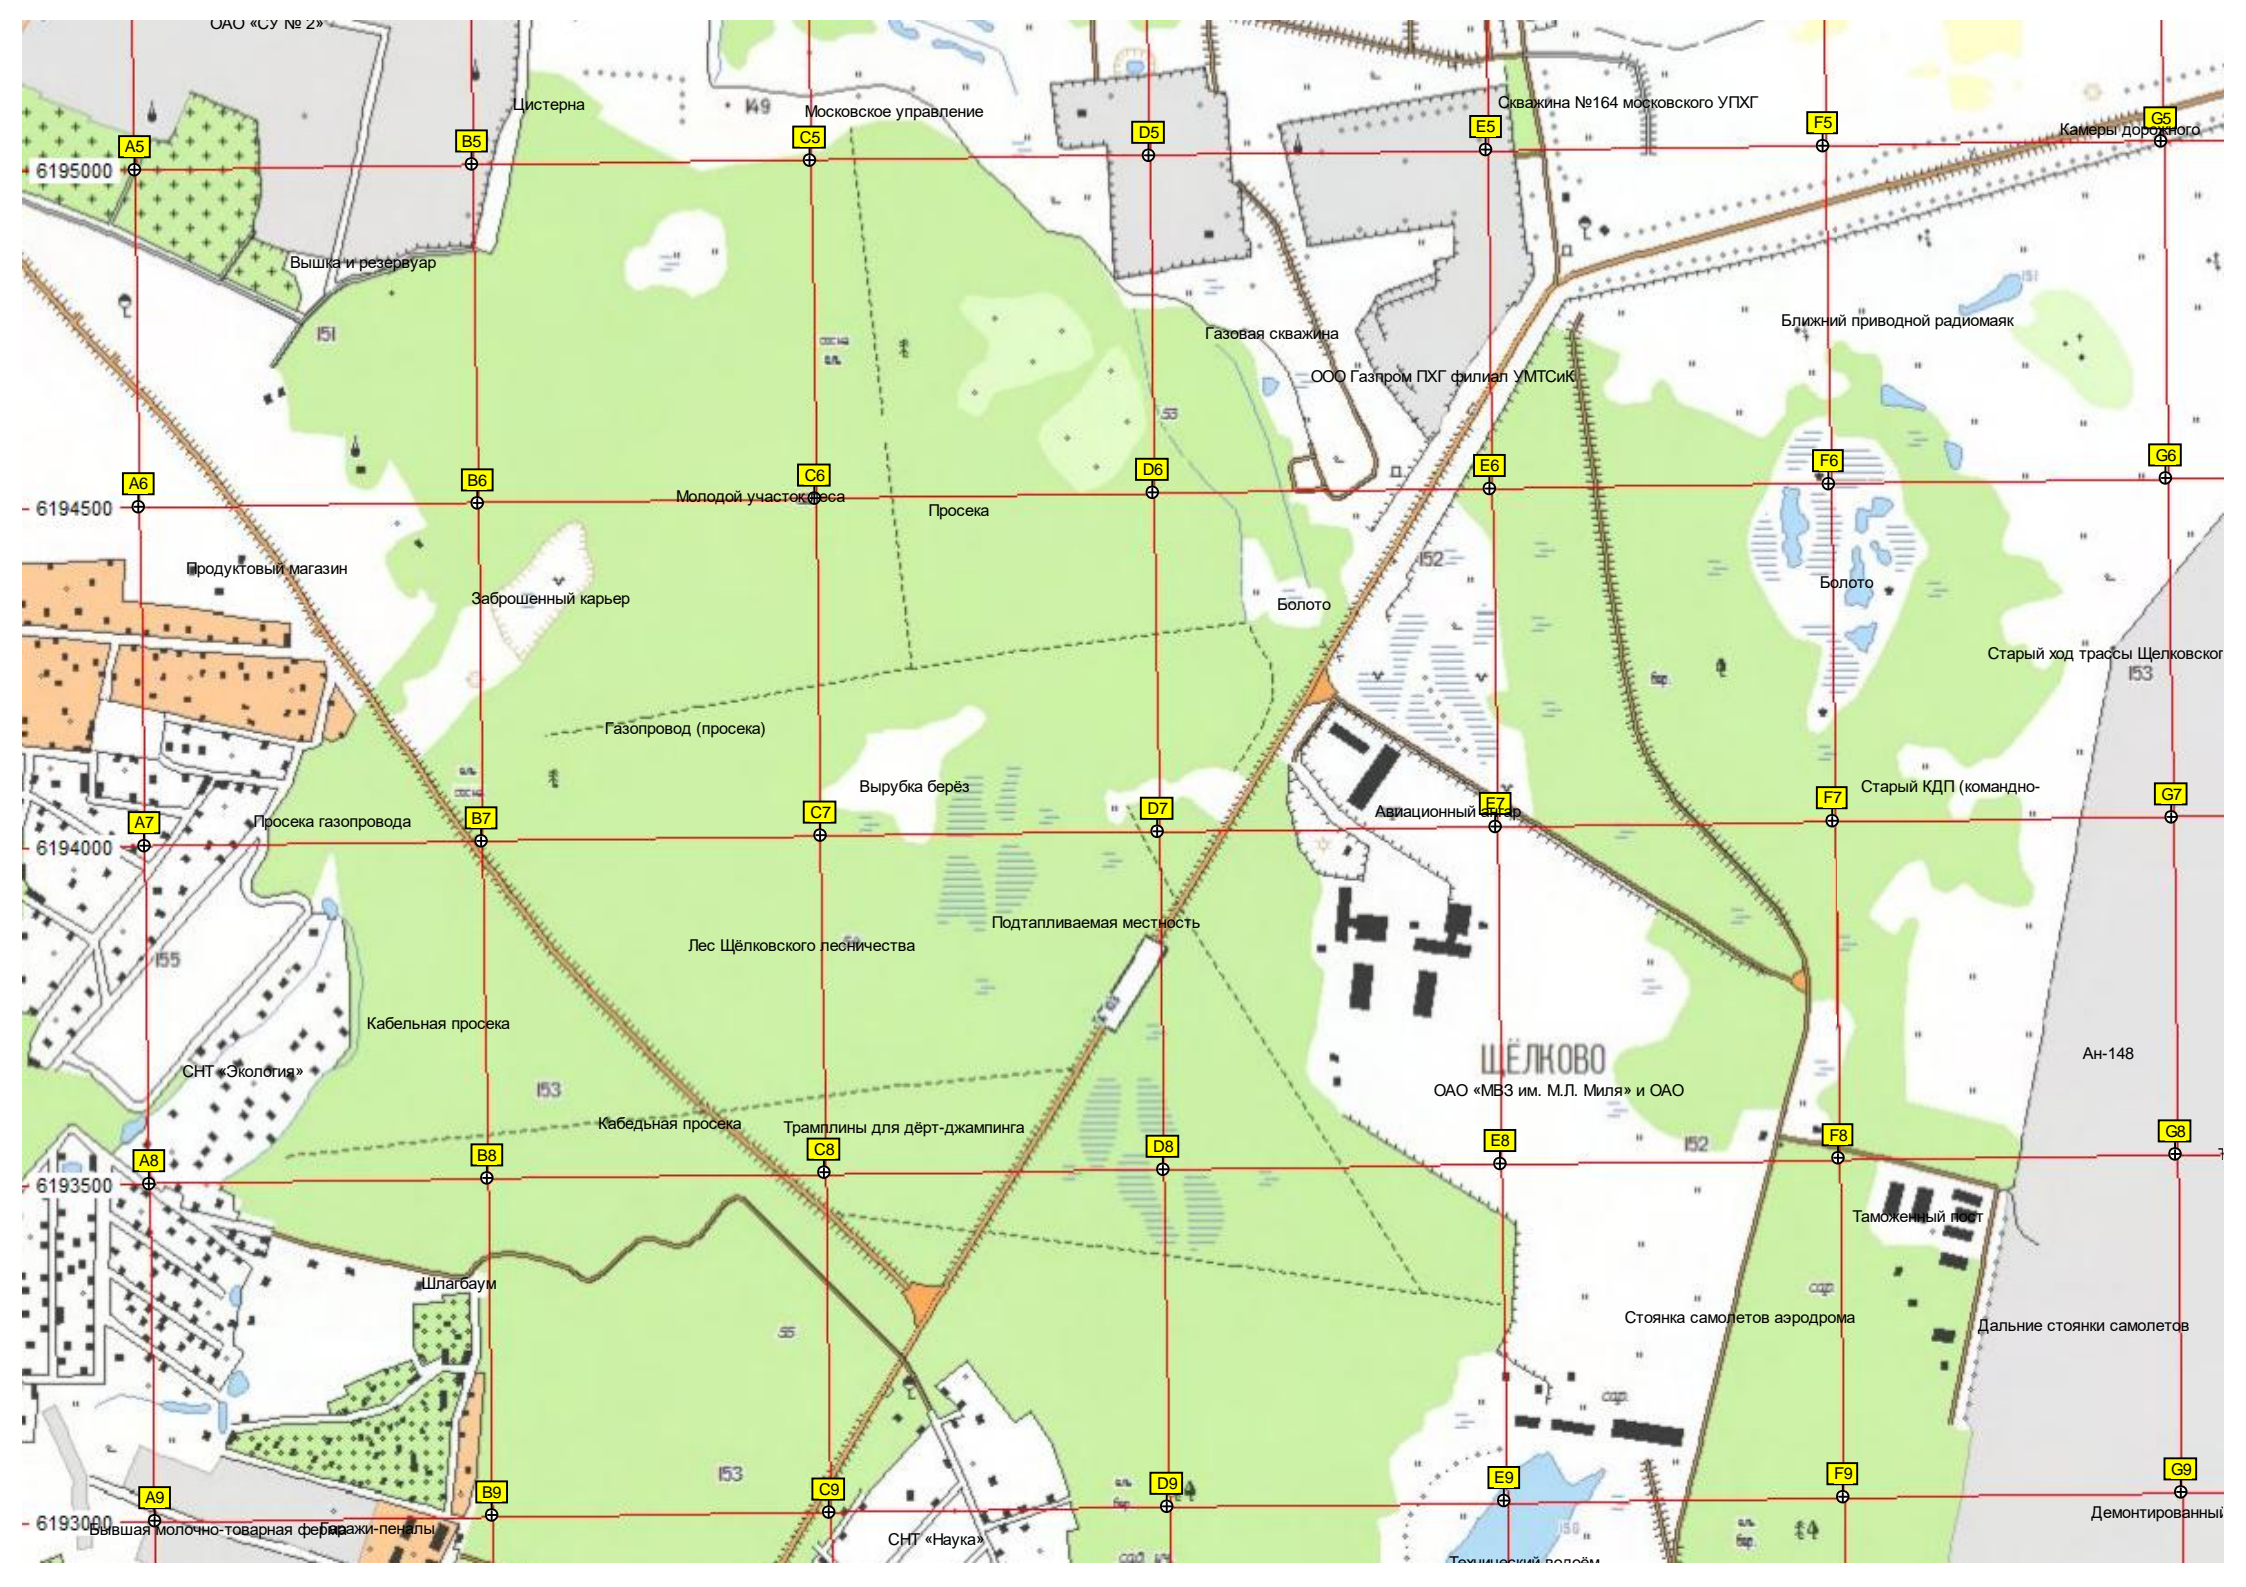

Эстакада

Рынок

Жилой комплекс «Вега»

33-й километр Щёлковского

H5

I5

J5

K5