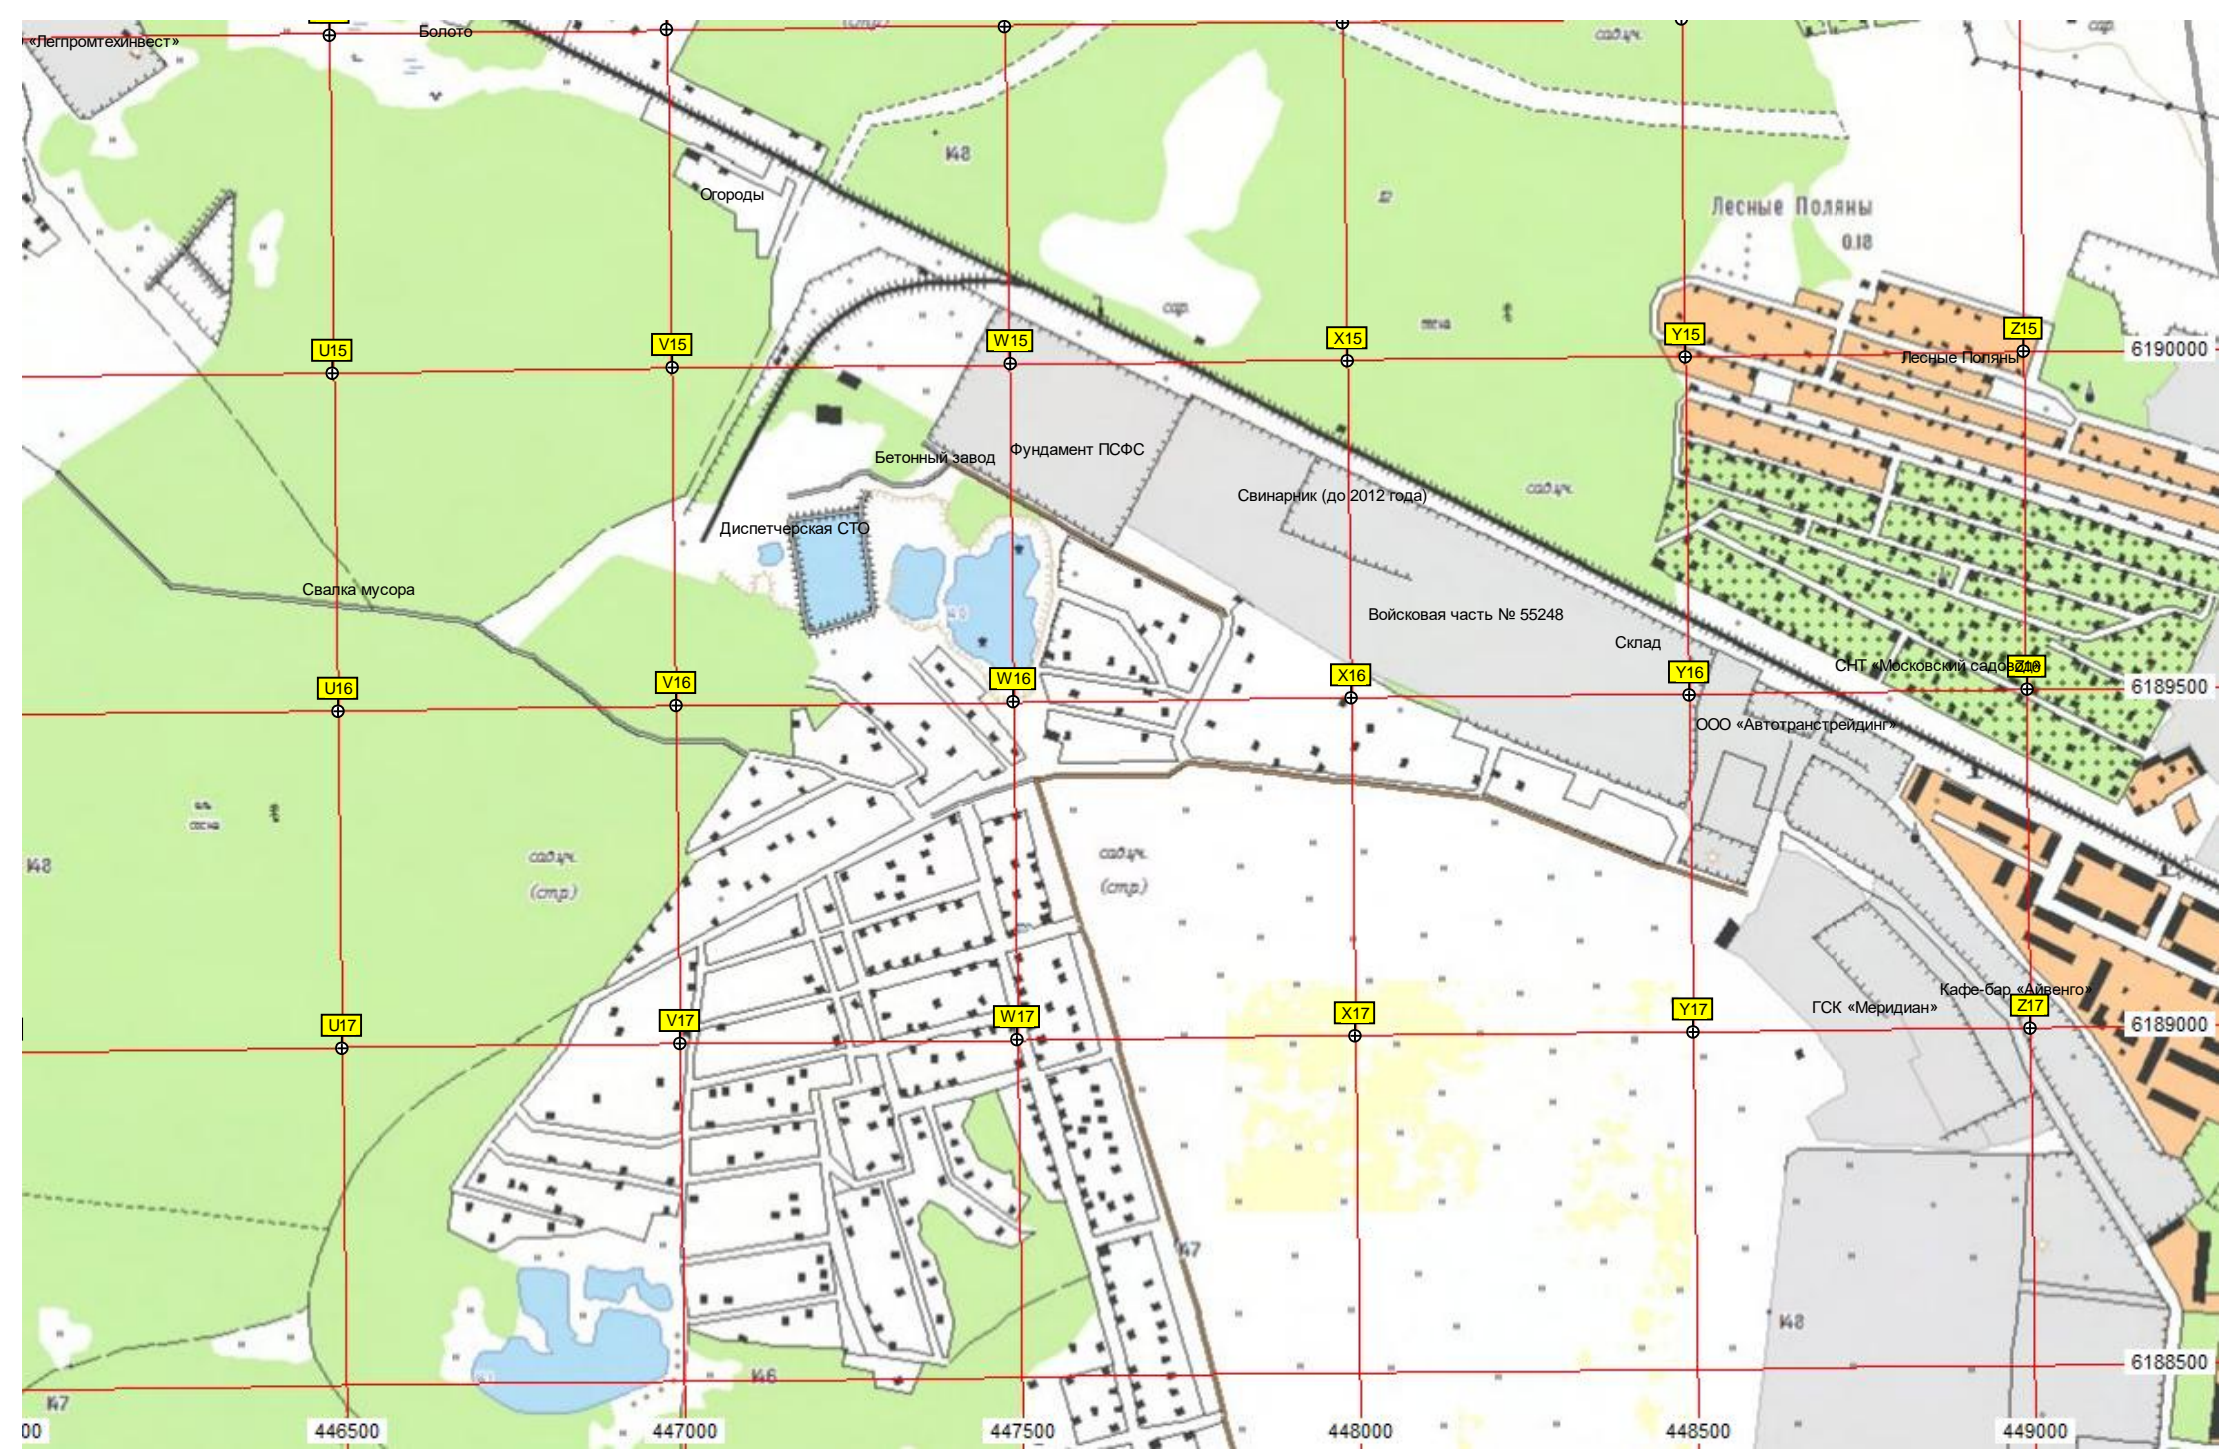

«Лепромотехинвест»

Болото

Огороды

Лесные Поляны
0.18

U15

V15

W15

X15

Y15

Z15

6190000

Бетонный завод
Фундамент ПСФС

Свинарник (до 2012 года)

Диспетчерская СТО

Свалка мусора

Войсковая часть № 55248

Склад

СНТ «Московский сад»

6189500

ООО «Автотранстреидинг»

U16

V16

W16

X16

Y16

Z16

К8

сад.уч.
(стр.)

сад.уч.
(стр.)

ГСК «Меридиан»

Кафе-бар «Дивенго»

6189000

U17

V17

W17

X17

Y17

Z17

К7

446500

447000

447500

448000

448500

449000

6188500