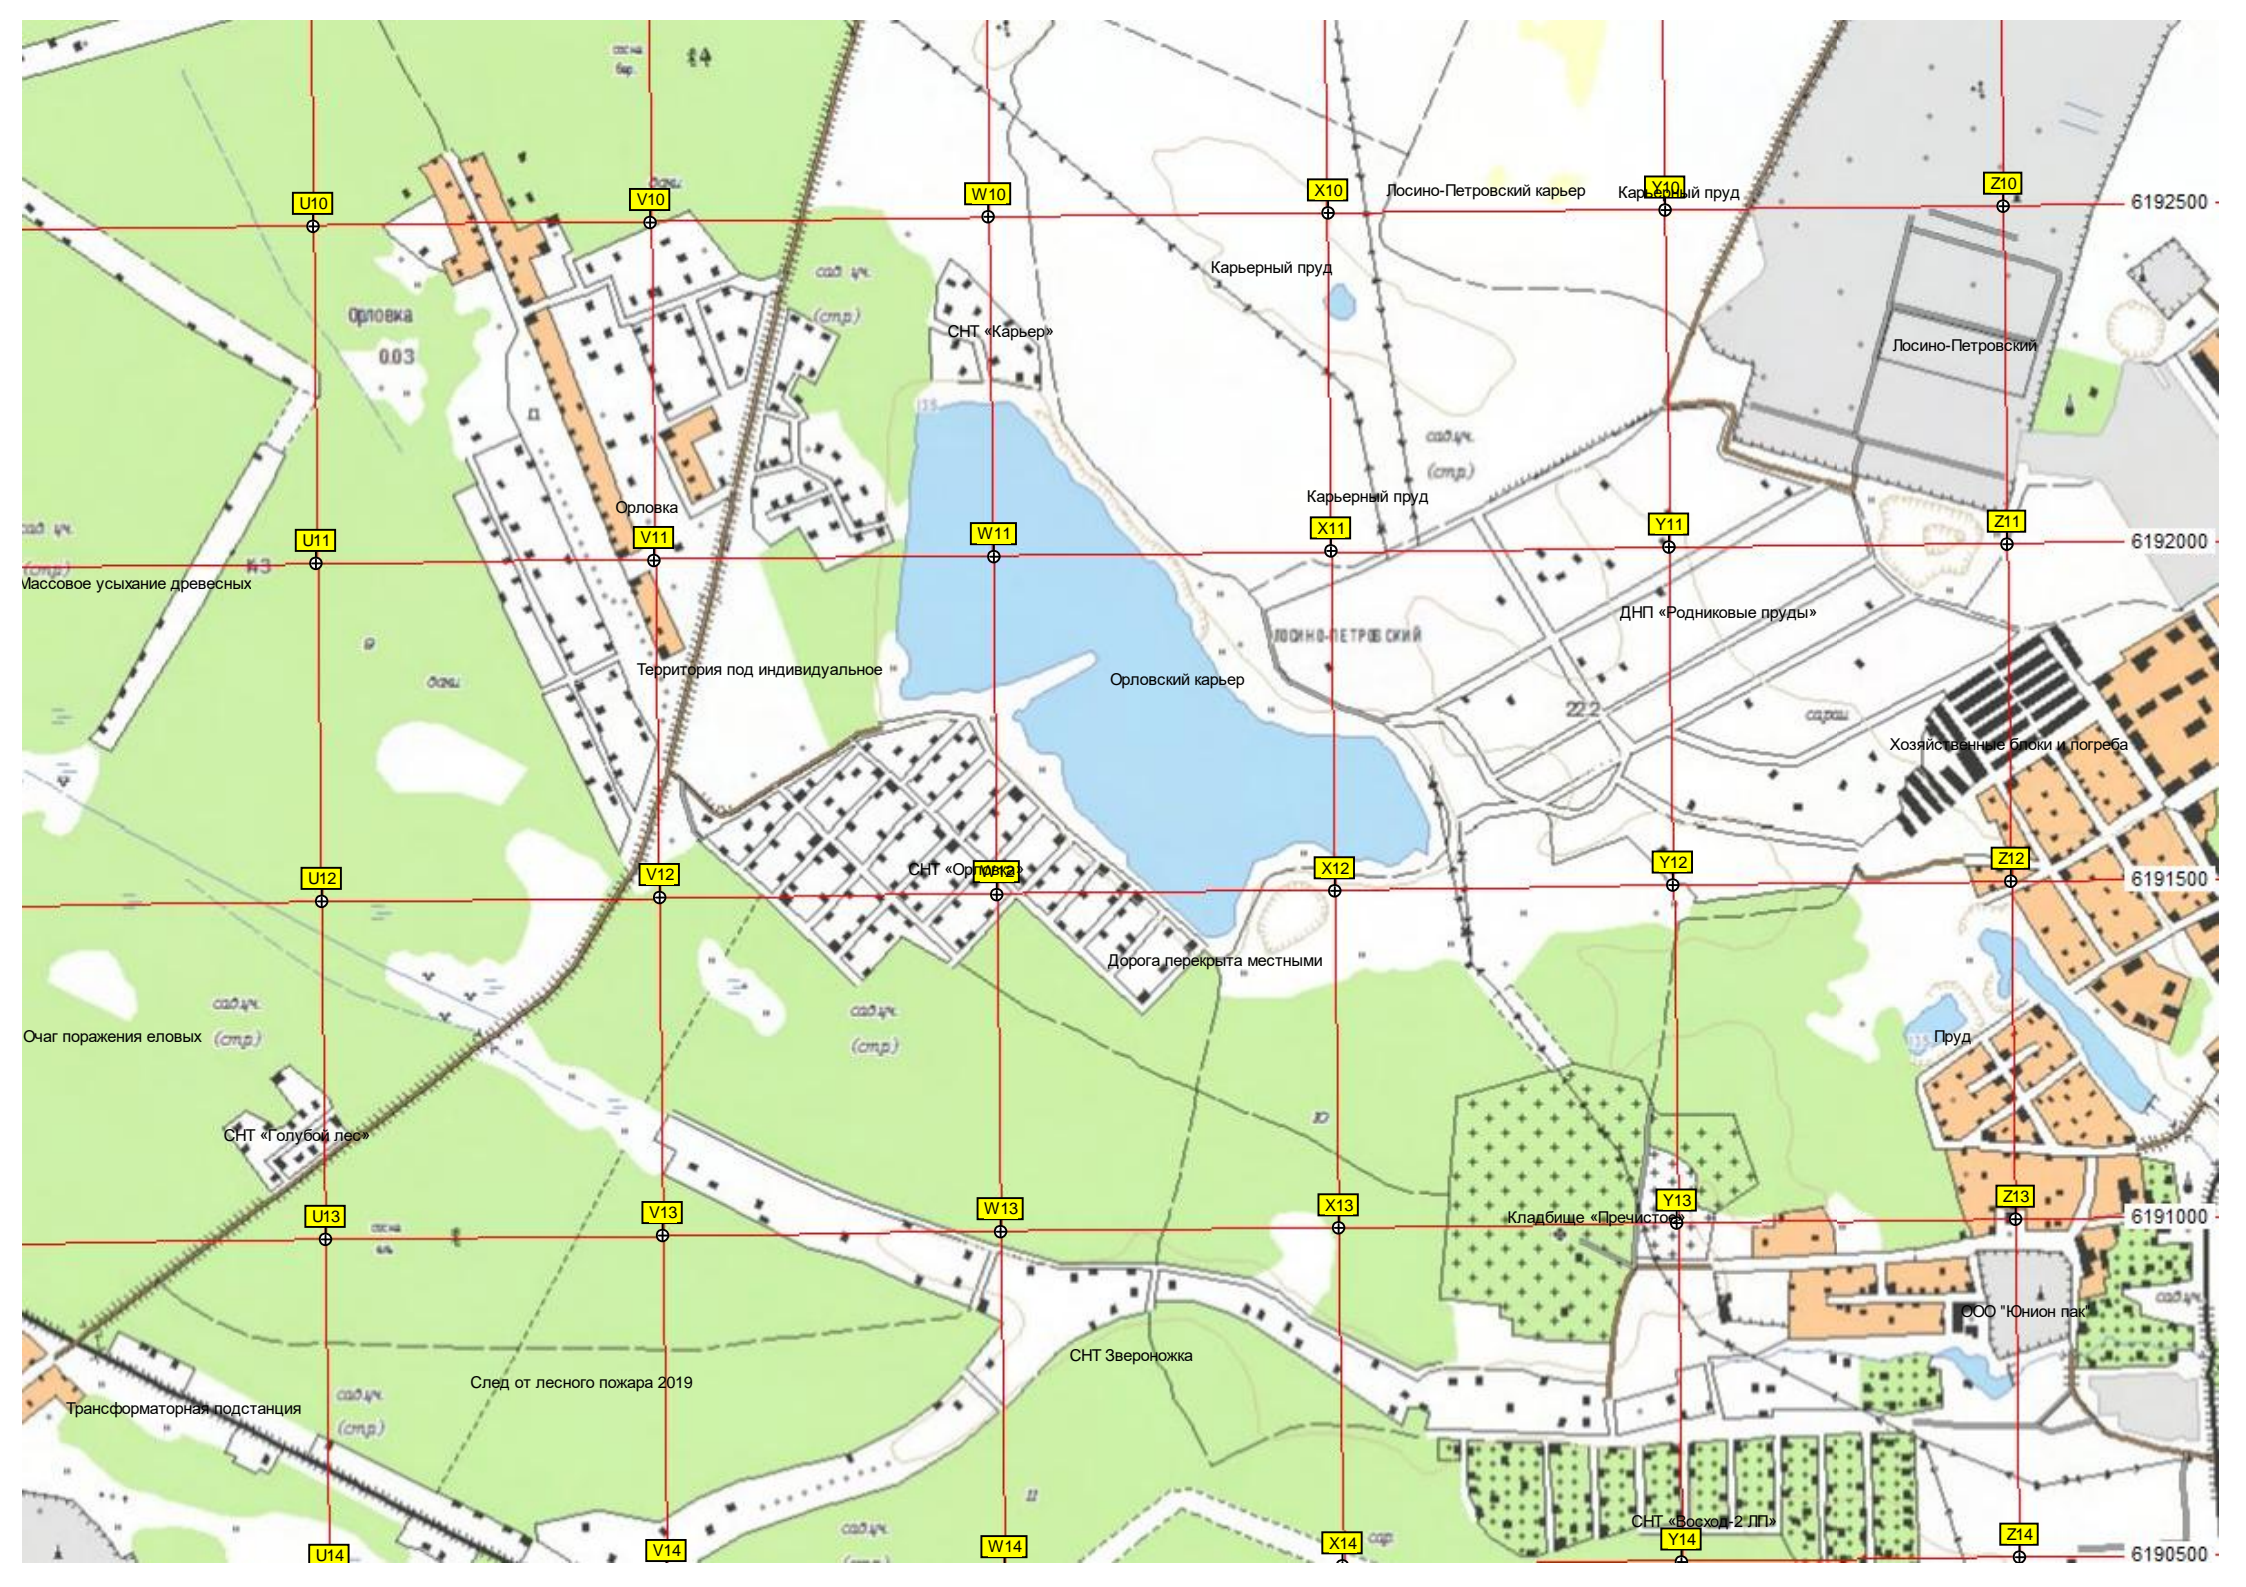

U10

V10

W10

X10

Y10

Z10

U11

V11

W11

X11

Y11

Z11

U12

V12

W12

X12

Y12

Z12

U13

V13

W13

X13

Y13

Z13

U14

V14

W14

X14

Y14

Z14

Орловка
003

Орловка

СНТ «Карьер»

Орловский карьер

Лосино-Петровский карьер

Карьерный пруд

Лосино-Петровский

Карьерный пруд

Карьерный пруд

ДНП «Родниковые пруды»

Территория под индивидуальное

Хозяйственные блоки и погреба

СНТ «Орловка»

Дорога перекрыта местными

Пруд

СНТ «Голубой лес»

Кладбище «Пречистое»

СНТ Зверюжка

ООО «Юнион пак»

СНТ «Восход-2 ЛП»

Массовое усыхание древесных

Очаг поражения еловых

След от лесного пожара 2019

Трансформаторная подстанция