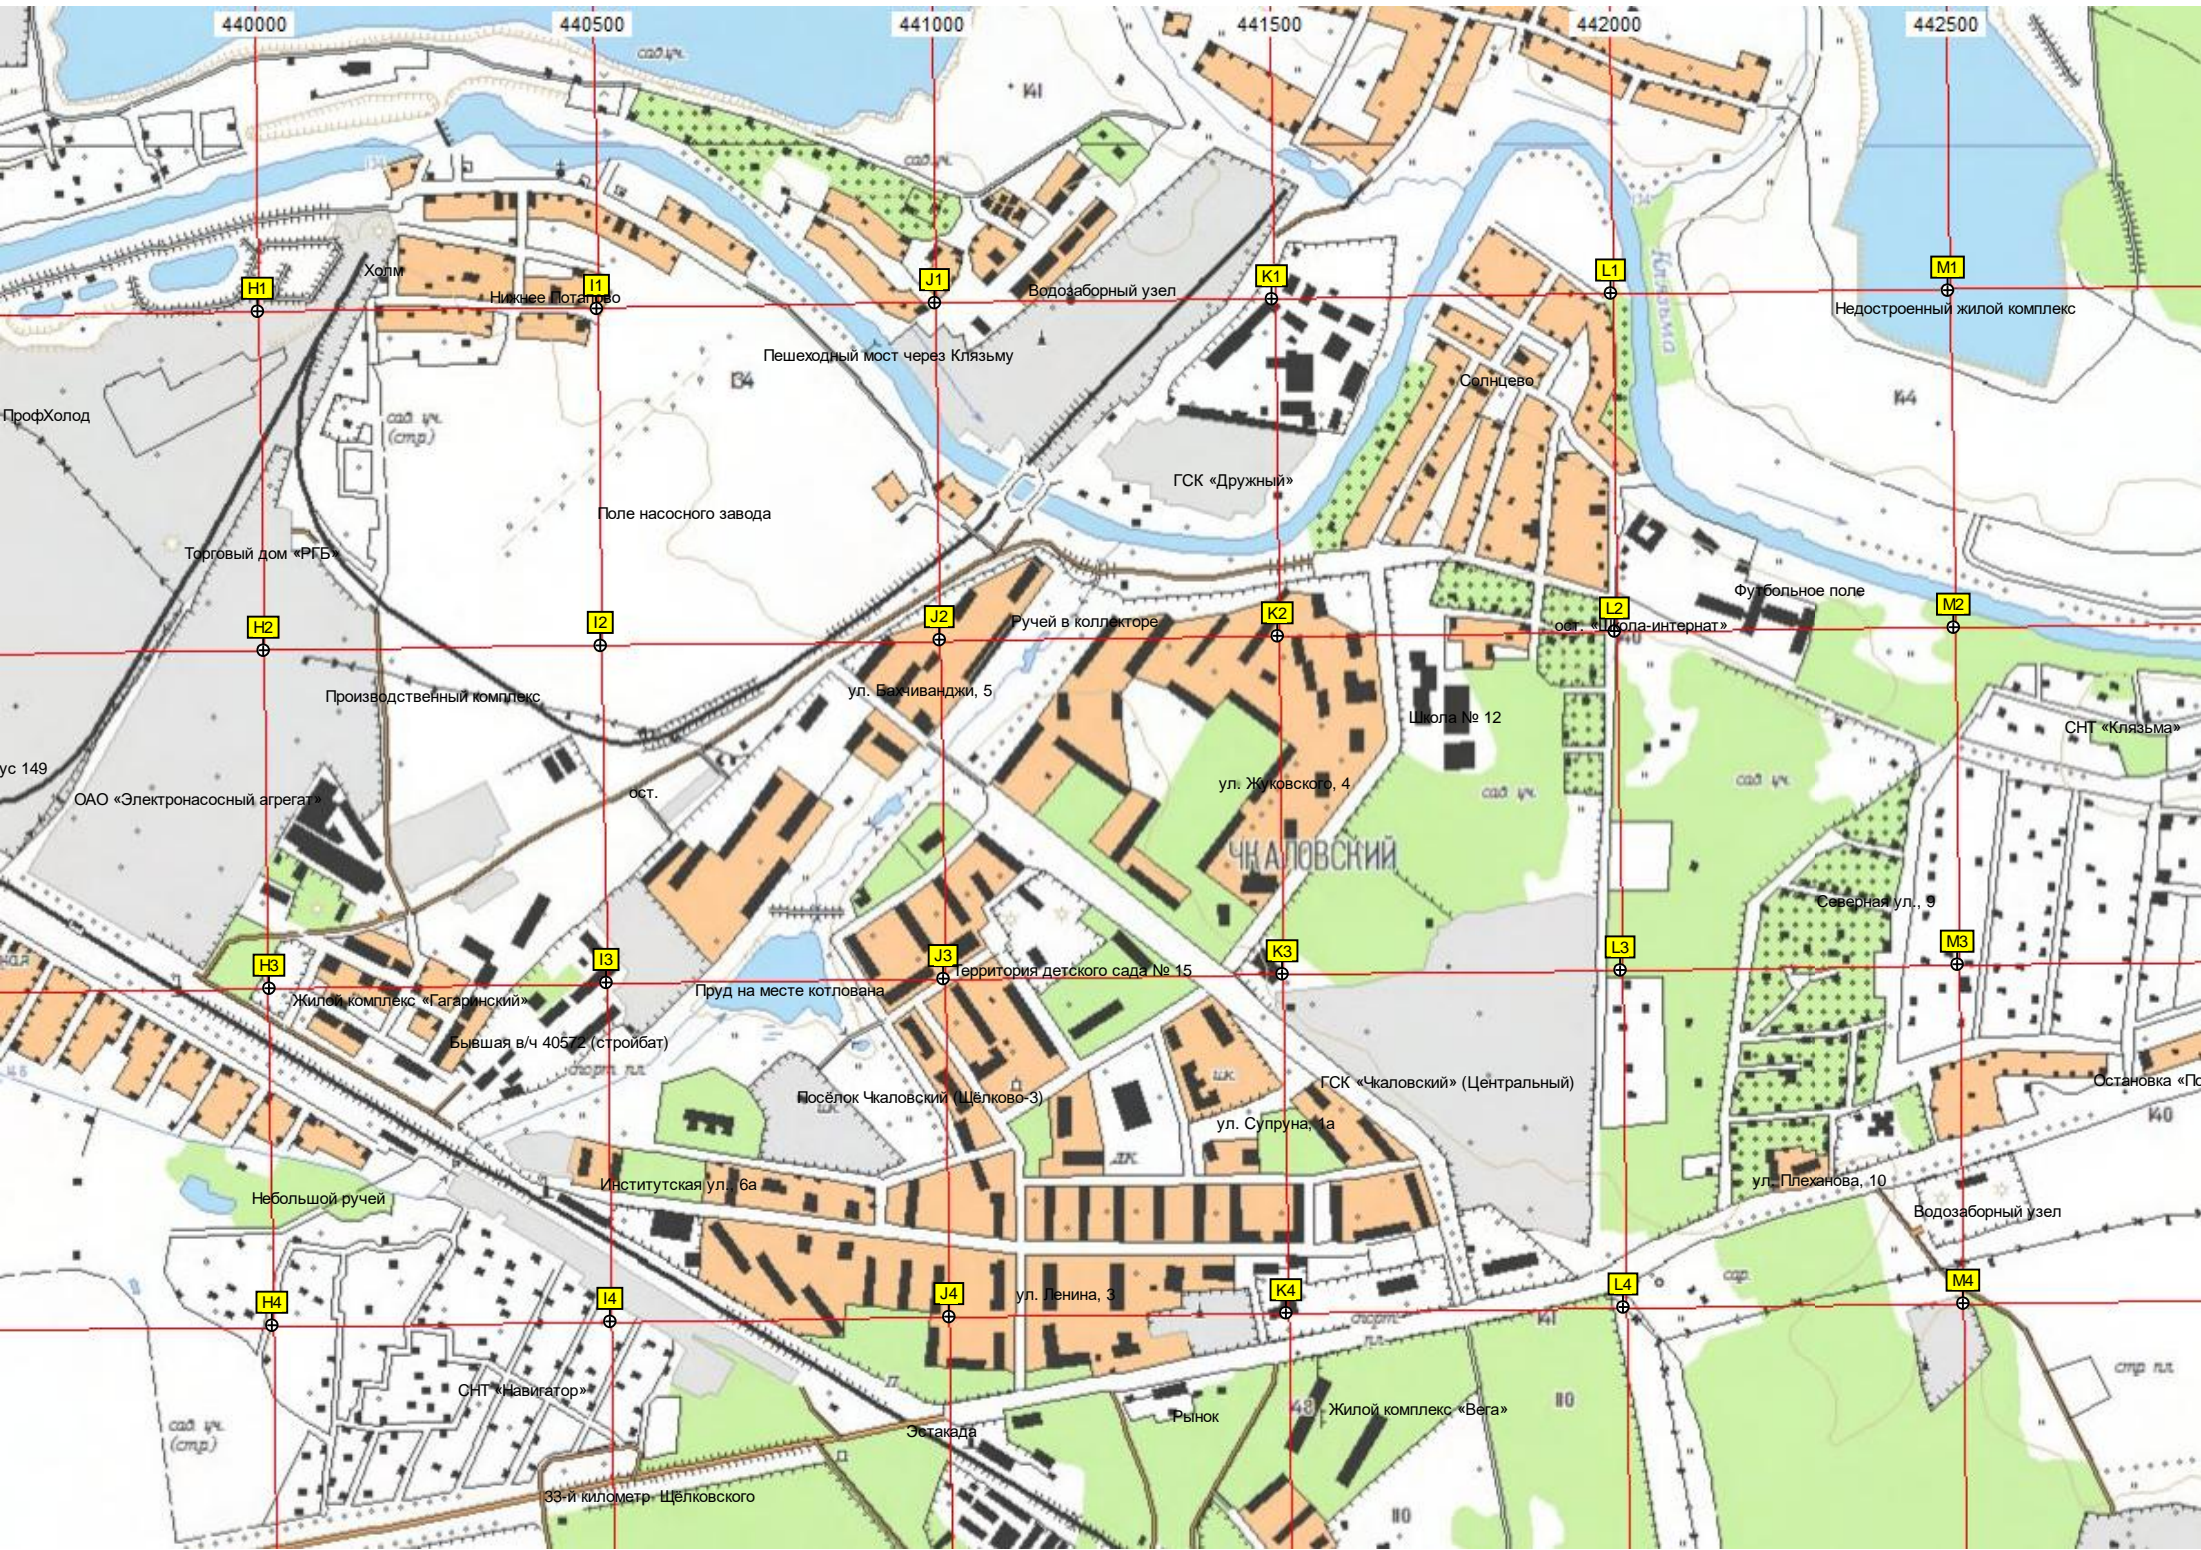

436500 437000 437500 438000 438500 439000 439500

А1 В1 С1 D1 E1 F1 G1
6197000

А2 В2 С2 D2 E2 F2 G2
6196500

А3 В3 С3 D3 E3 F3 G3
6196000

А4 В4 С4 D4 E4 F4 G4
6195500

Аллея
Центральная ул., 5
Водозаборный узел № 1
Стадий «Спартак» им. Л. Яковлева
Производственно-техническая
Очистные сооружения
Полузаброшенные дачные участки
Компания
Муниципальное предприятие
Автостоянка
Щёлковская таможня
Бывший Щёлковский хлопчатобумажный завод
Жегаловский путепровод
Мебельная фабрика «Лидер»
ЗАО «Щёлково Агрохим»
Гаражи
Мачта освещения
Жд. станция Щёлково
Вокзальная ул., 1
Щрафтогонка (административная)
Заводская ул., 2 корпус
Электрическая подстанция ПС № 153
ул. 8 Марта, 16
Шолохово
Складской комплекс
Производственно-складской
Хотовский пруд
Татарский пруд
ул. 8 Марта, 29
ОАО «Щёлковский»
Мемориал жителям Хотова
бульвар
Газовая скважина
Газовая скважина
Газовая скважина
Складской комплекс Вентура
Тестовый объект
Автосервис «Dr. Motors»
ЖЕГАЛОВО
Буровая ул., 21
Территория Сборочного
Градирия
Огни посадочного светового