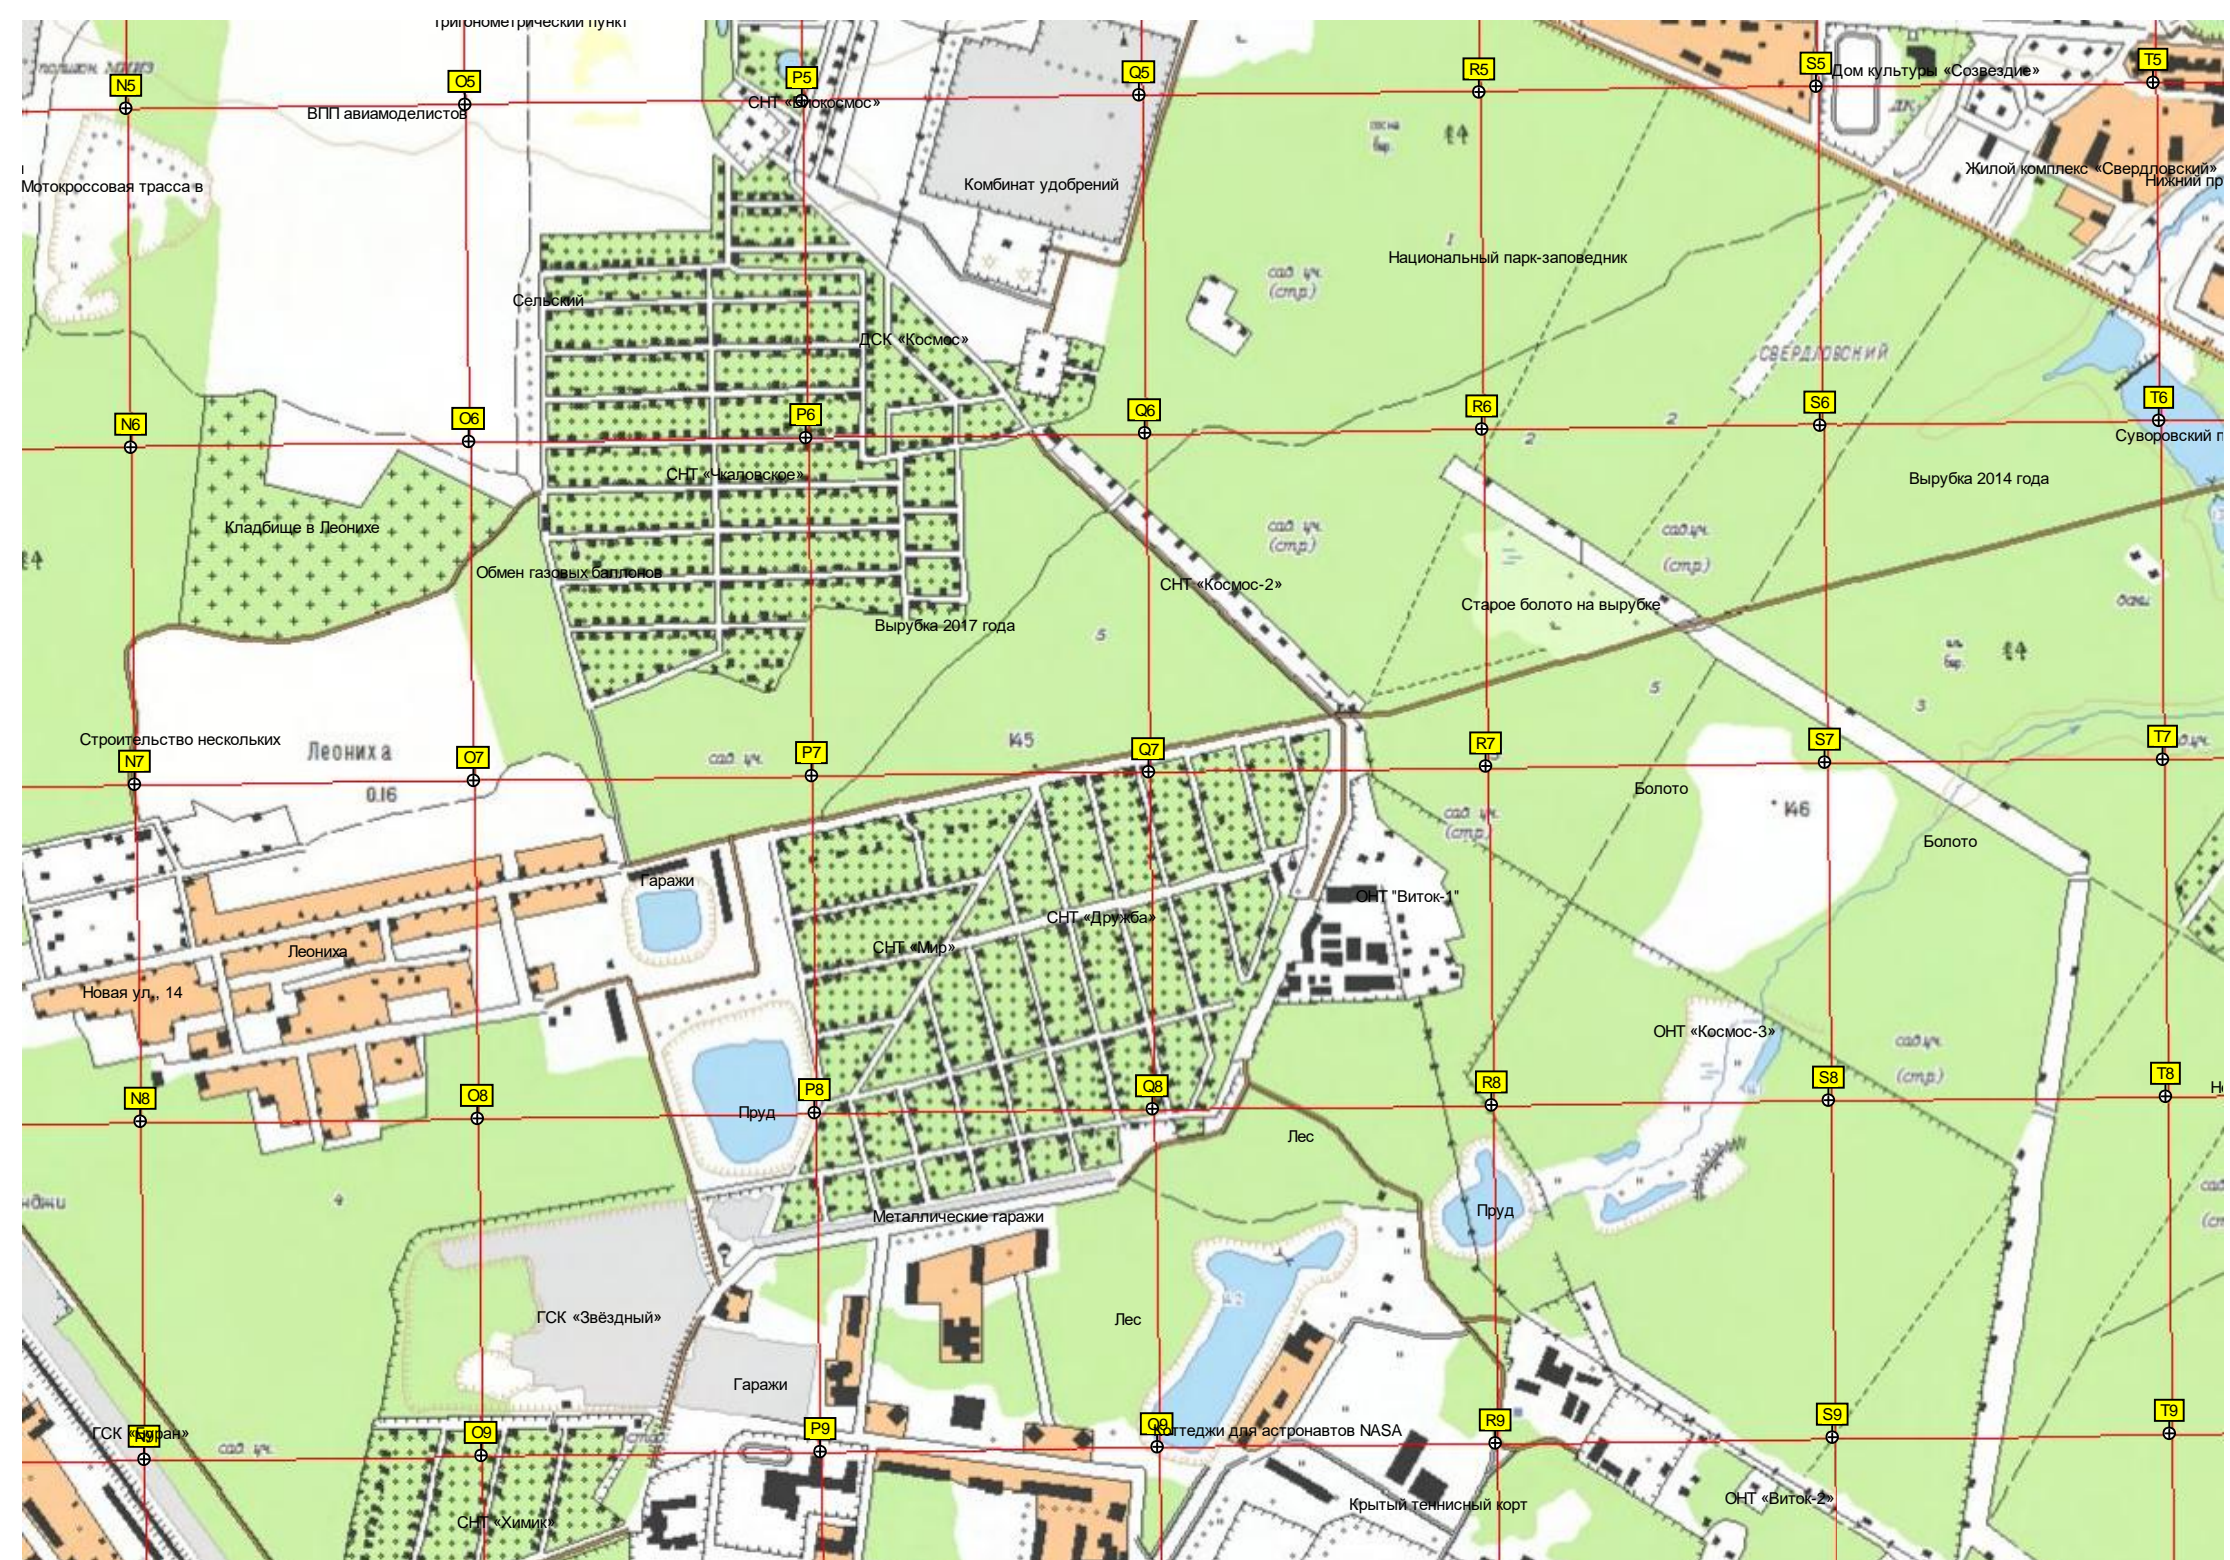

N5

O5

P5

Q5

R5

S5

T5

N6

O6

P6

Q6

R6

S6

T6

N7

O7

P7

Q7

R7

S7

T7

N8

O8

P8

Q8

R8

S8

T8

N9

O9

P9

Q9

R9

S9

T9

ВПП авиамоделлистов

СНТ «Космос»

Комбинат удобрений

Национальный парк-заповедник

Дом культуры «Созвездие»

Жилой комплекс «Свердловский»
Нижний пр

Мотокроссовая трасса в

Сельский

ДСК «Космос»

СВЕРДЛОВСКИЙ

Кладбище в Леонихе

СНТ «Чкаловское»

Вырубка 2014 года

Обмен газовых баллонов

Вырубка 2017 года

СНТ «Космос-2»

Старое болото на вырубке

Строительство нескольких

Леониха
0.16

сад.уч.
(стр.)

45

Q7

Болото

Болото

Новая ул., 14

Леониха

Гаражи

СНТ «Мир»

СНТ «Дружба»

ОНТ «Виток-1»

ОНТ «Космос-3»

Пруд

Лес

Пруд

сад.уч.
(стр.)

д.п.

ГСК «Звёздный»

Лес

Гаражи

Металлические гаражи

Коттеджи для астронавтов NASA

Крытый теннисный корт

ОНТ «Виток-2»

ГСК «Звёздный»

СНТ «Химик»