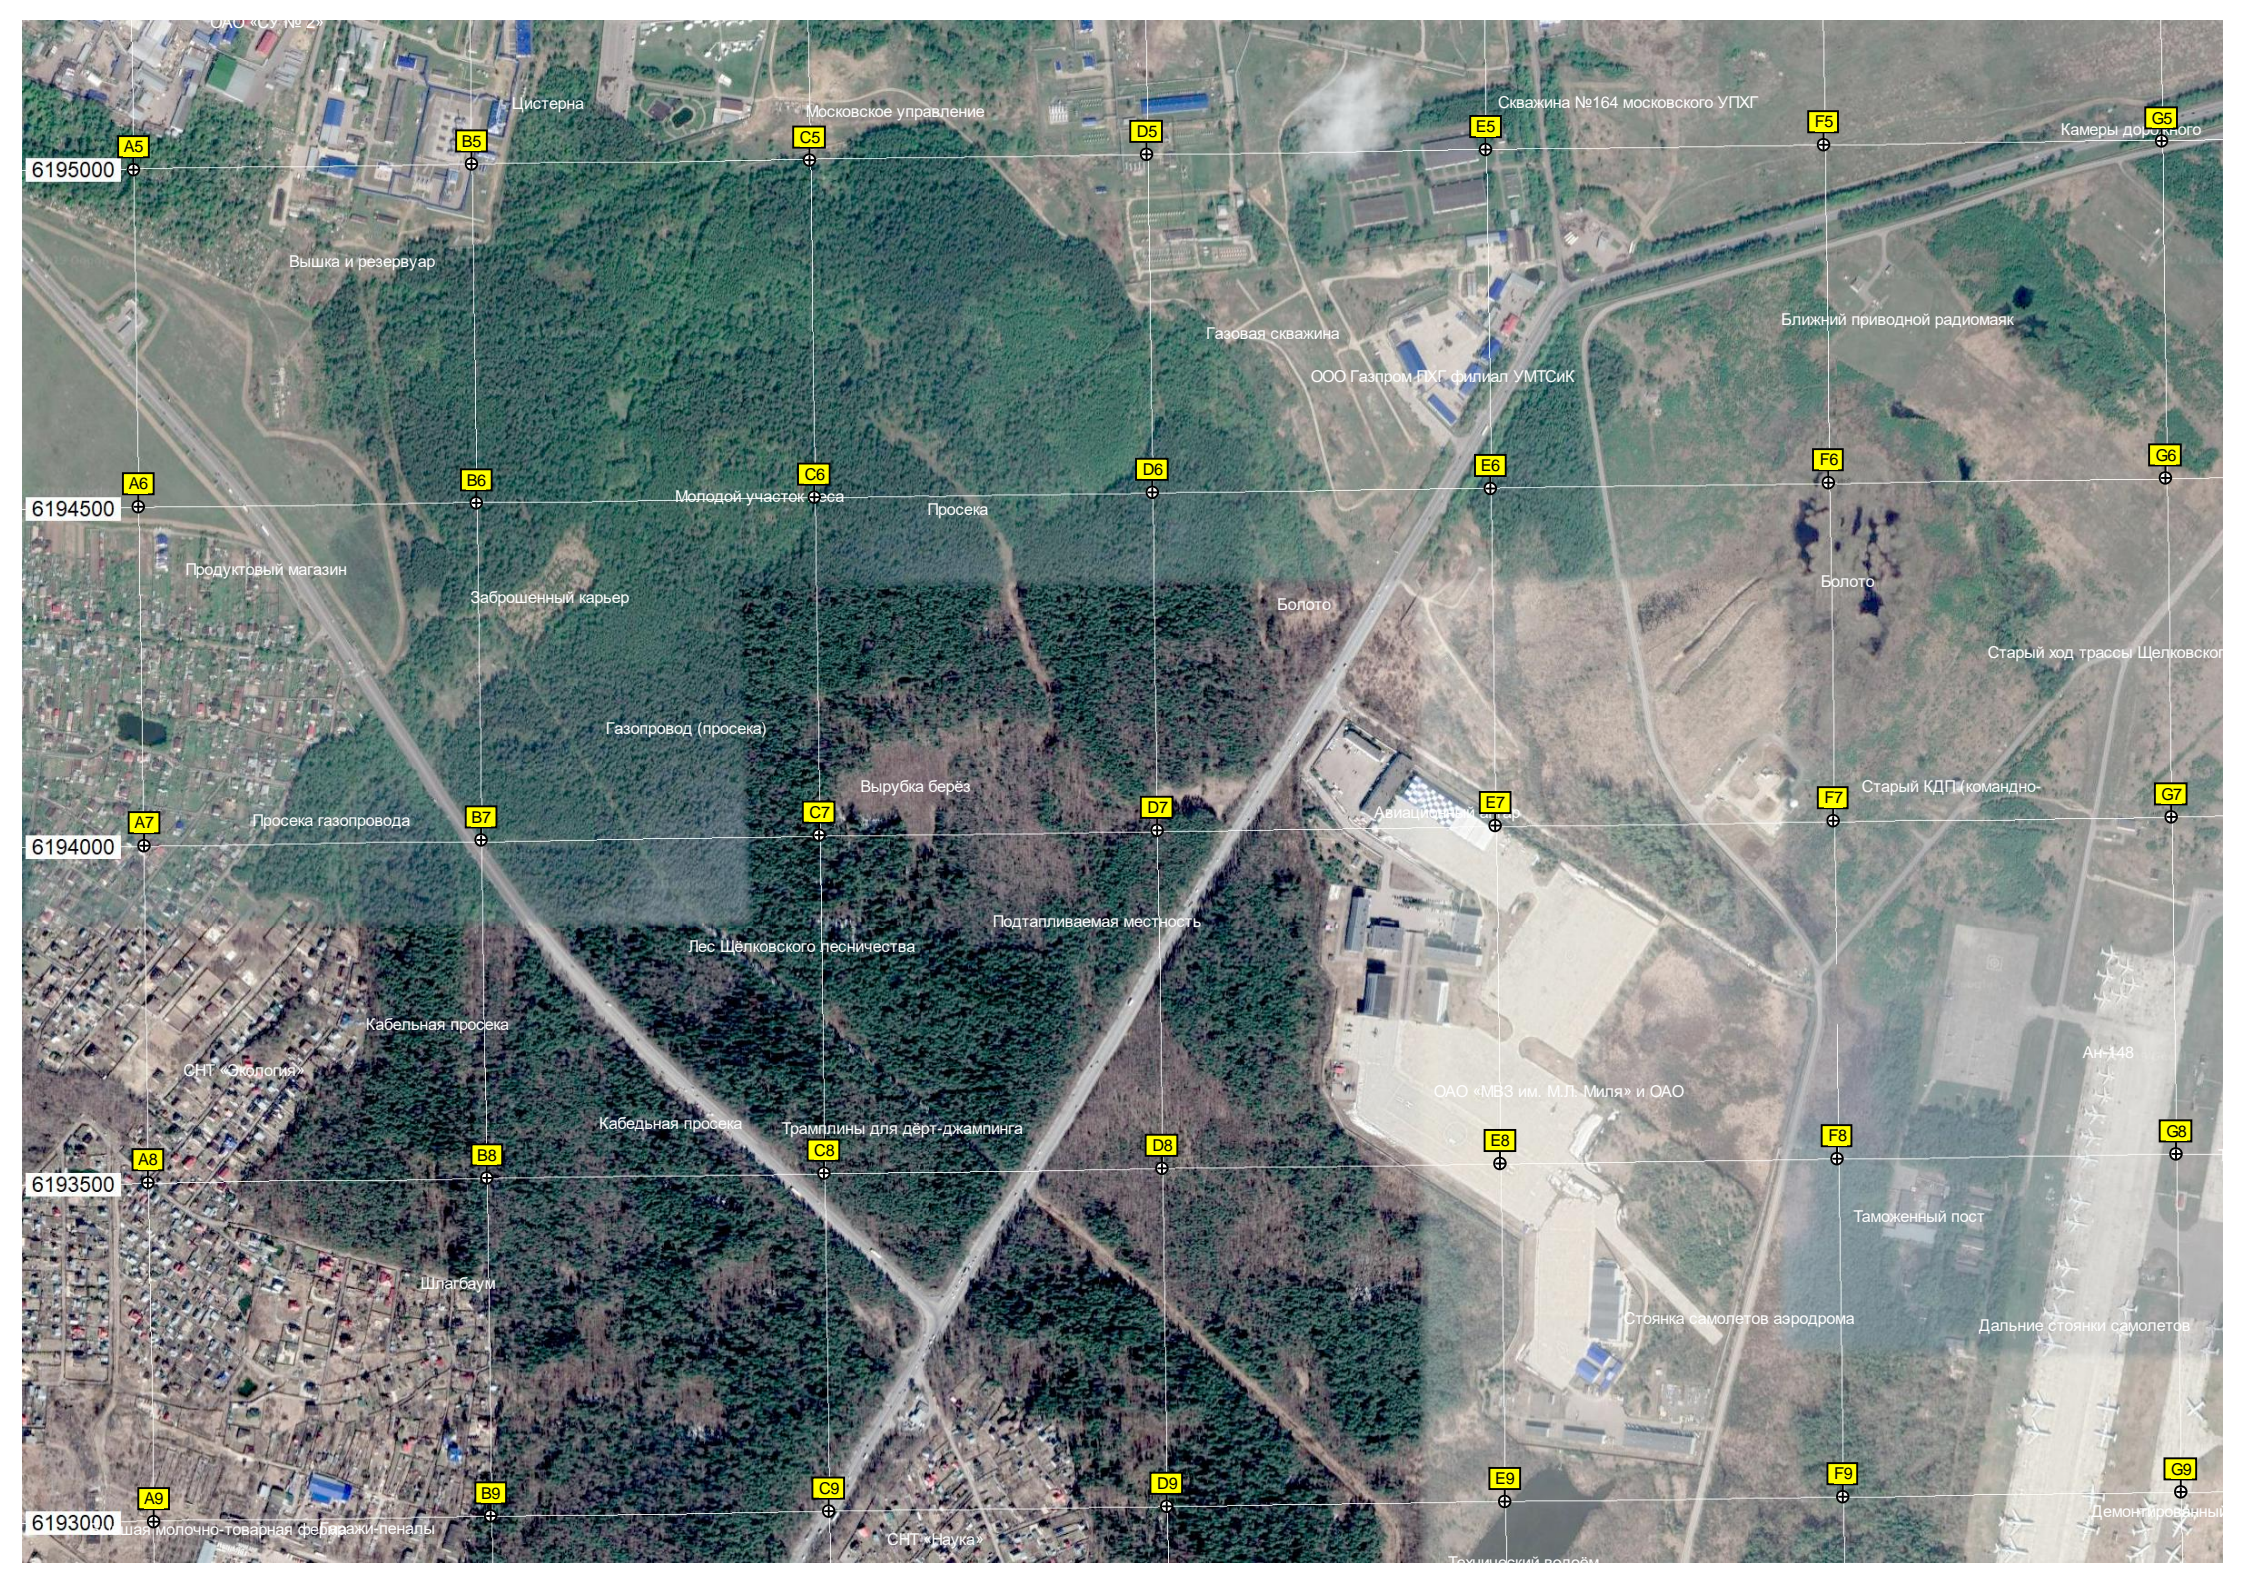

ОАО «СГ» № 29

A5

6195000

A6

6194500

A7

6194000

A8

6193500

A9

6193000

B5

B6

B7

B8

B9

C5

C6

C7

C8

C9

D5

D6

D7

D8

D9

E5

E6

E7

E8

E9

F5

F6

F7

F8

F9

G5

G6

G7

G8

G9

Цистерна

Московское управление

Скважина №164 московского УПХГ

Камеры дозирования

Вышка и резервуар

Газовая скважина

ООО Газпром. БХГ филиал УМТСИК

Ближний приводной радиомаяк

Продуктовый магазин

Заброшенный карьер

Болото

Болото

Старый ход трассы Шелковского

Газопровод (просека)

Вырубка берёз

Авиационный

Старый КДП (командно-

Просека газопровода

Лес Шелковского песничества

Подтапливаемая местность

ОАО «МВЗ им. М.Л. Милля» и ОАО

АН-148

Кабельная просека

Кабельная просека

Трамплины для дёрт-джампинга

Таможенный пост

Стоянка самолетов аэродрома

Дальние стоянки самолетов

Шлагбаум

шах. молочно-товарная ферма «Жи-пеналы»

СНТ «Наука»

Технический водам

Демонтированные