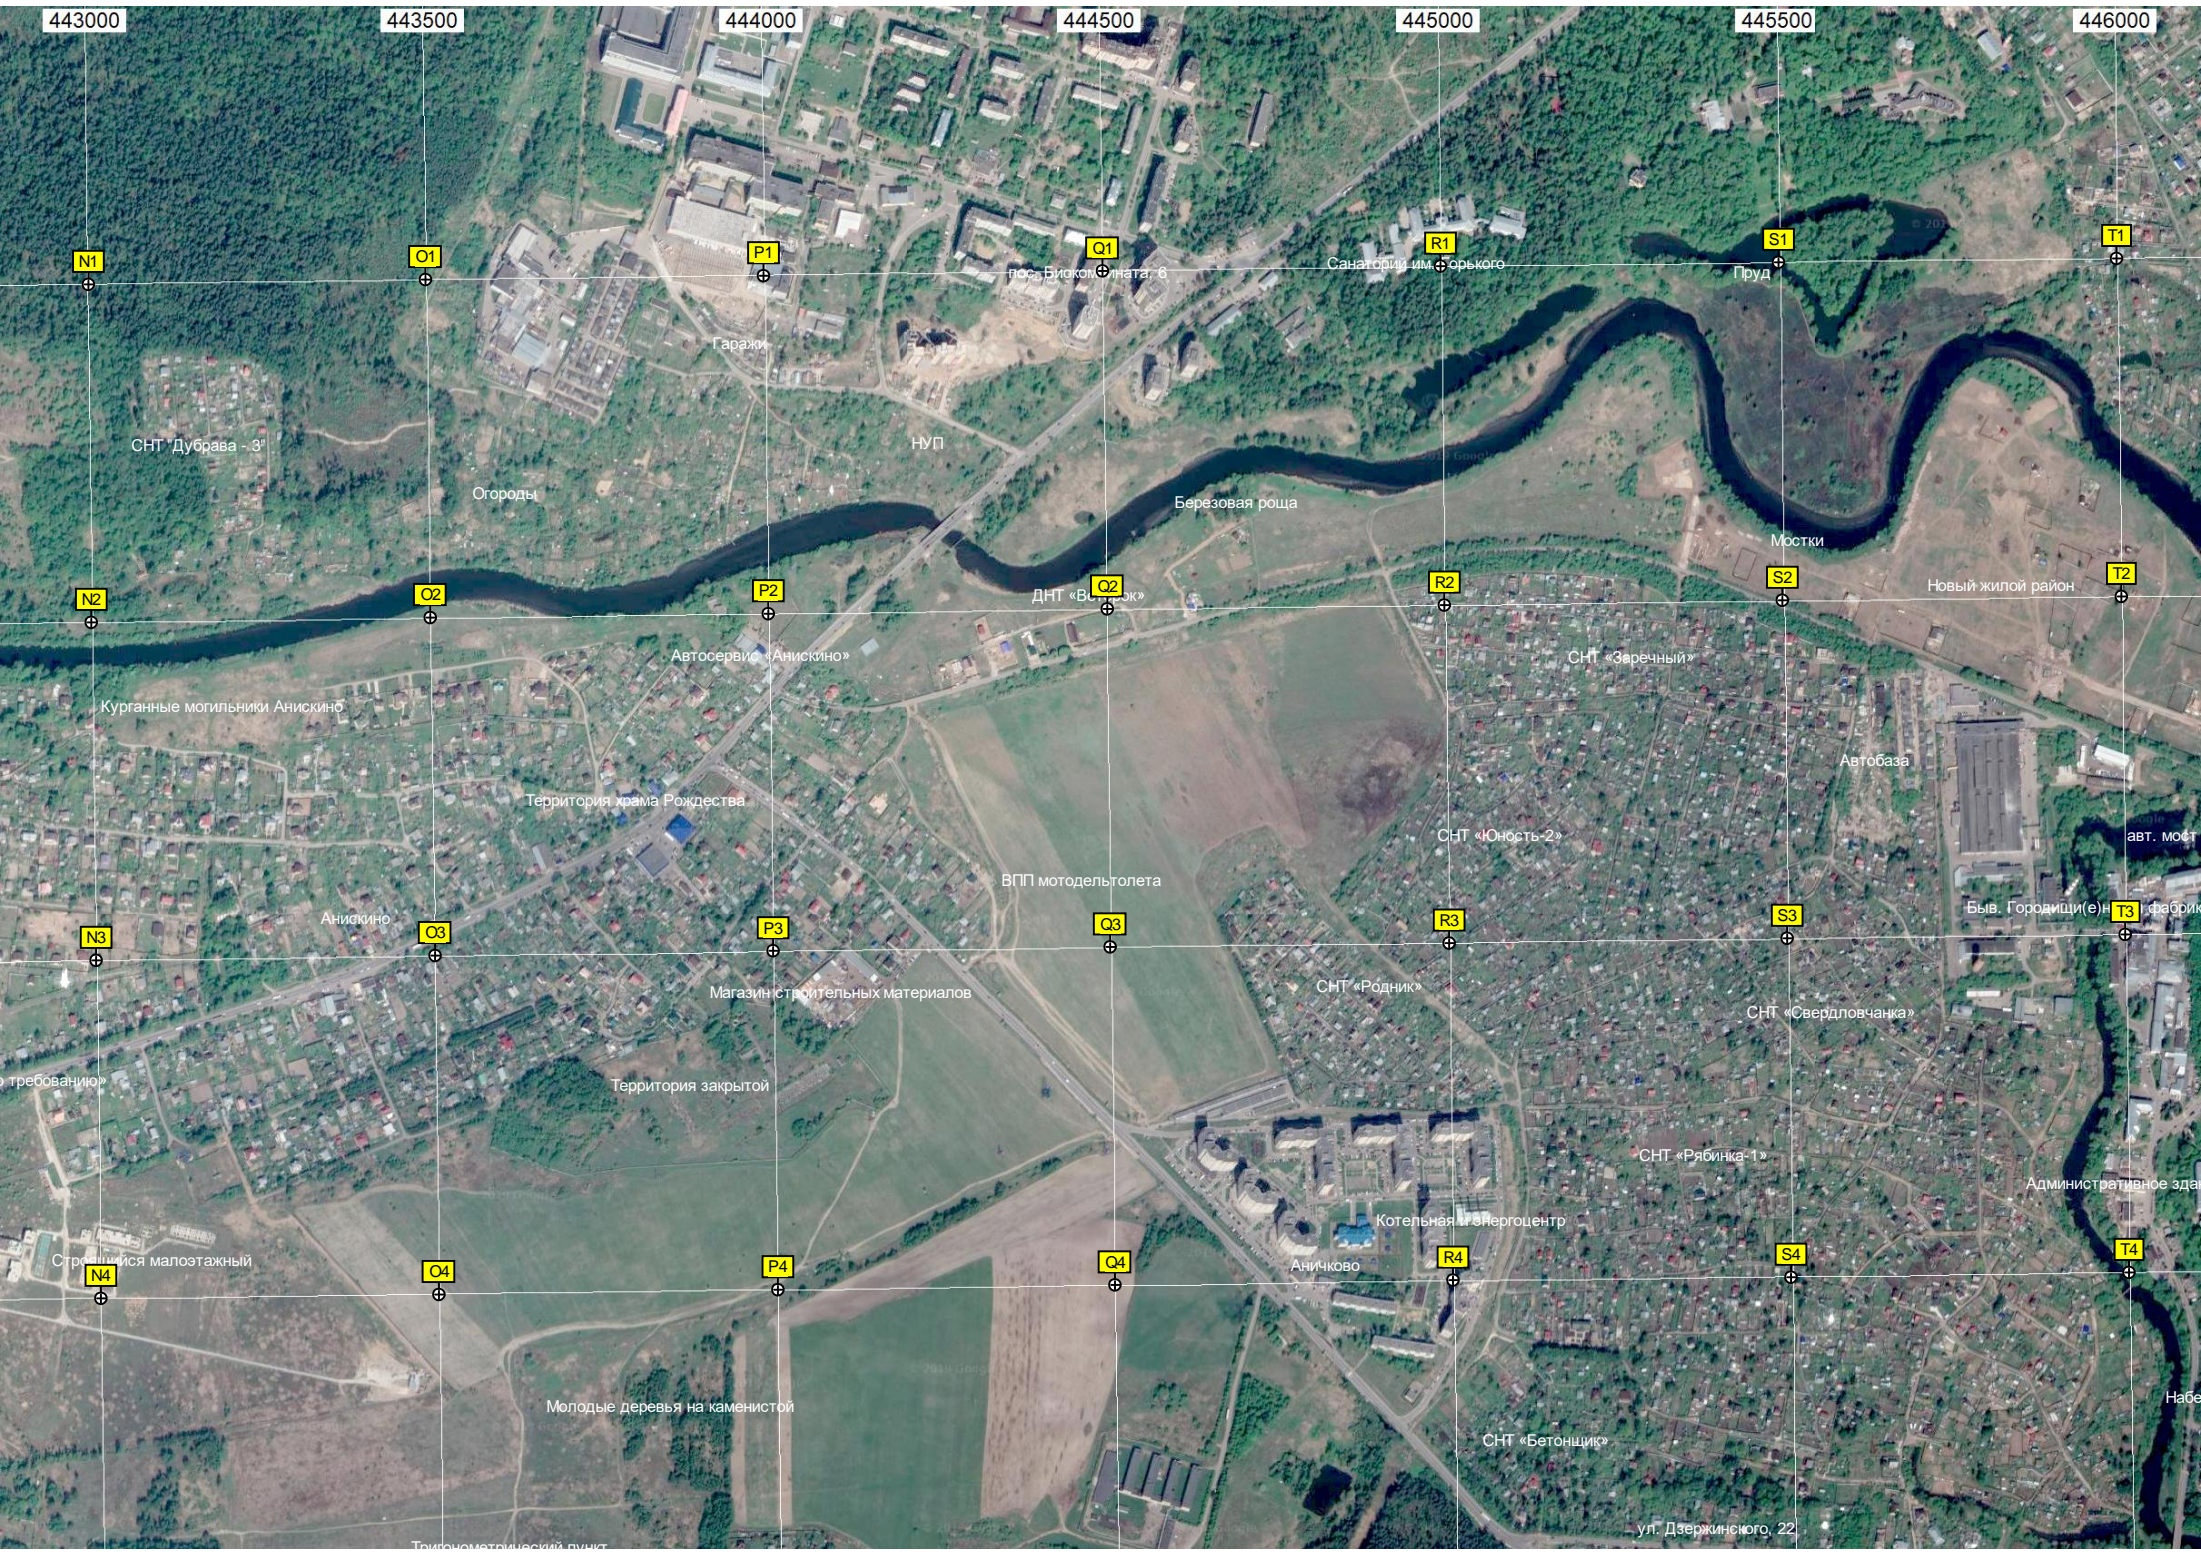

443000

443500

444000

444500

445000

445500

446000

N1

O1

P1

Q1

R1

S1

T1

N2

O2

P2

Q2

R2

S2

T2

N3

O3

P3

Q3

R3

S3

T3

N4

O4

P4

Q4

R4

S4

T4

СНТ «Дубрава - 3»

Огороды

Гаражи

НУП

пос. Бисколпната 6

Санаторий им. Горького

Пруд

Курганные могильники Анискино

Автосервис «Анискино»

ДНТ «Восход»

СНТ «Заречный»

Новый жилой район

Территория храма Рождества

ВПП мотодельтолета

СНТ «Юность-2»

Автобаза

Анискино

Магазин строительных материалов

СНТ «Родник»

СНТ «Свердловчанка»

Быв. Городаище(е)н фабрик

Территория закрытой

СНТ «Рябинка-1»

Административное зда

Строится малоэтажный

Молодые деревья на каменной

Котельная энергоцентр

Аничково

СНТ «Бетонщик»

ул. Дзержинского, 22

Тригонометрический пункт