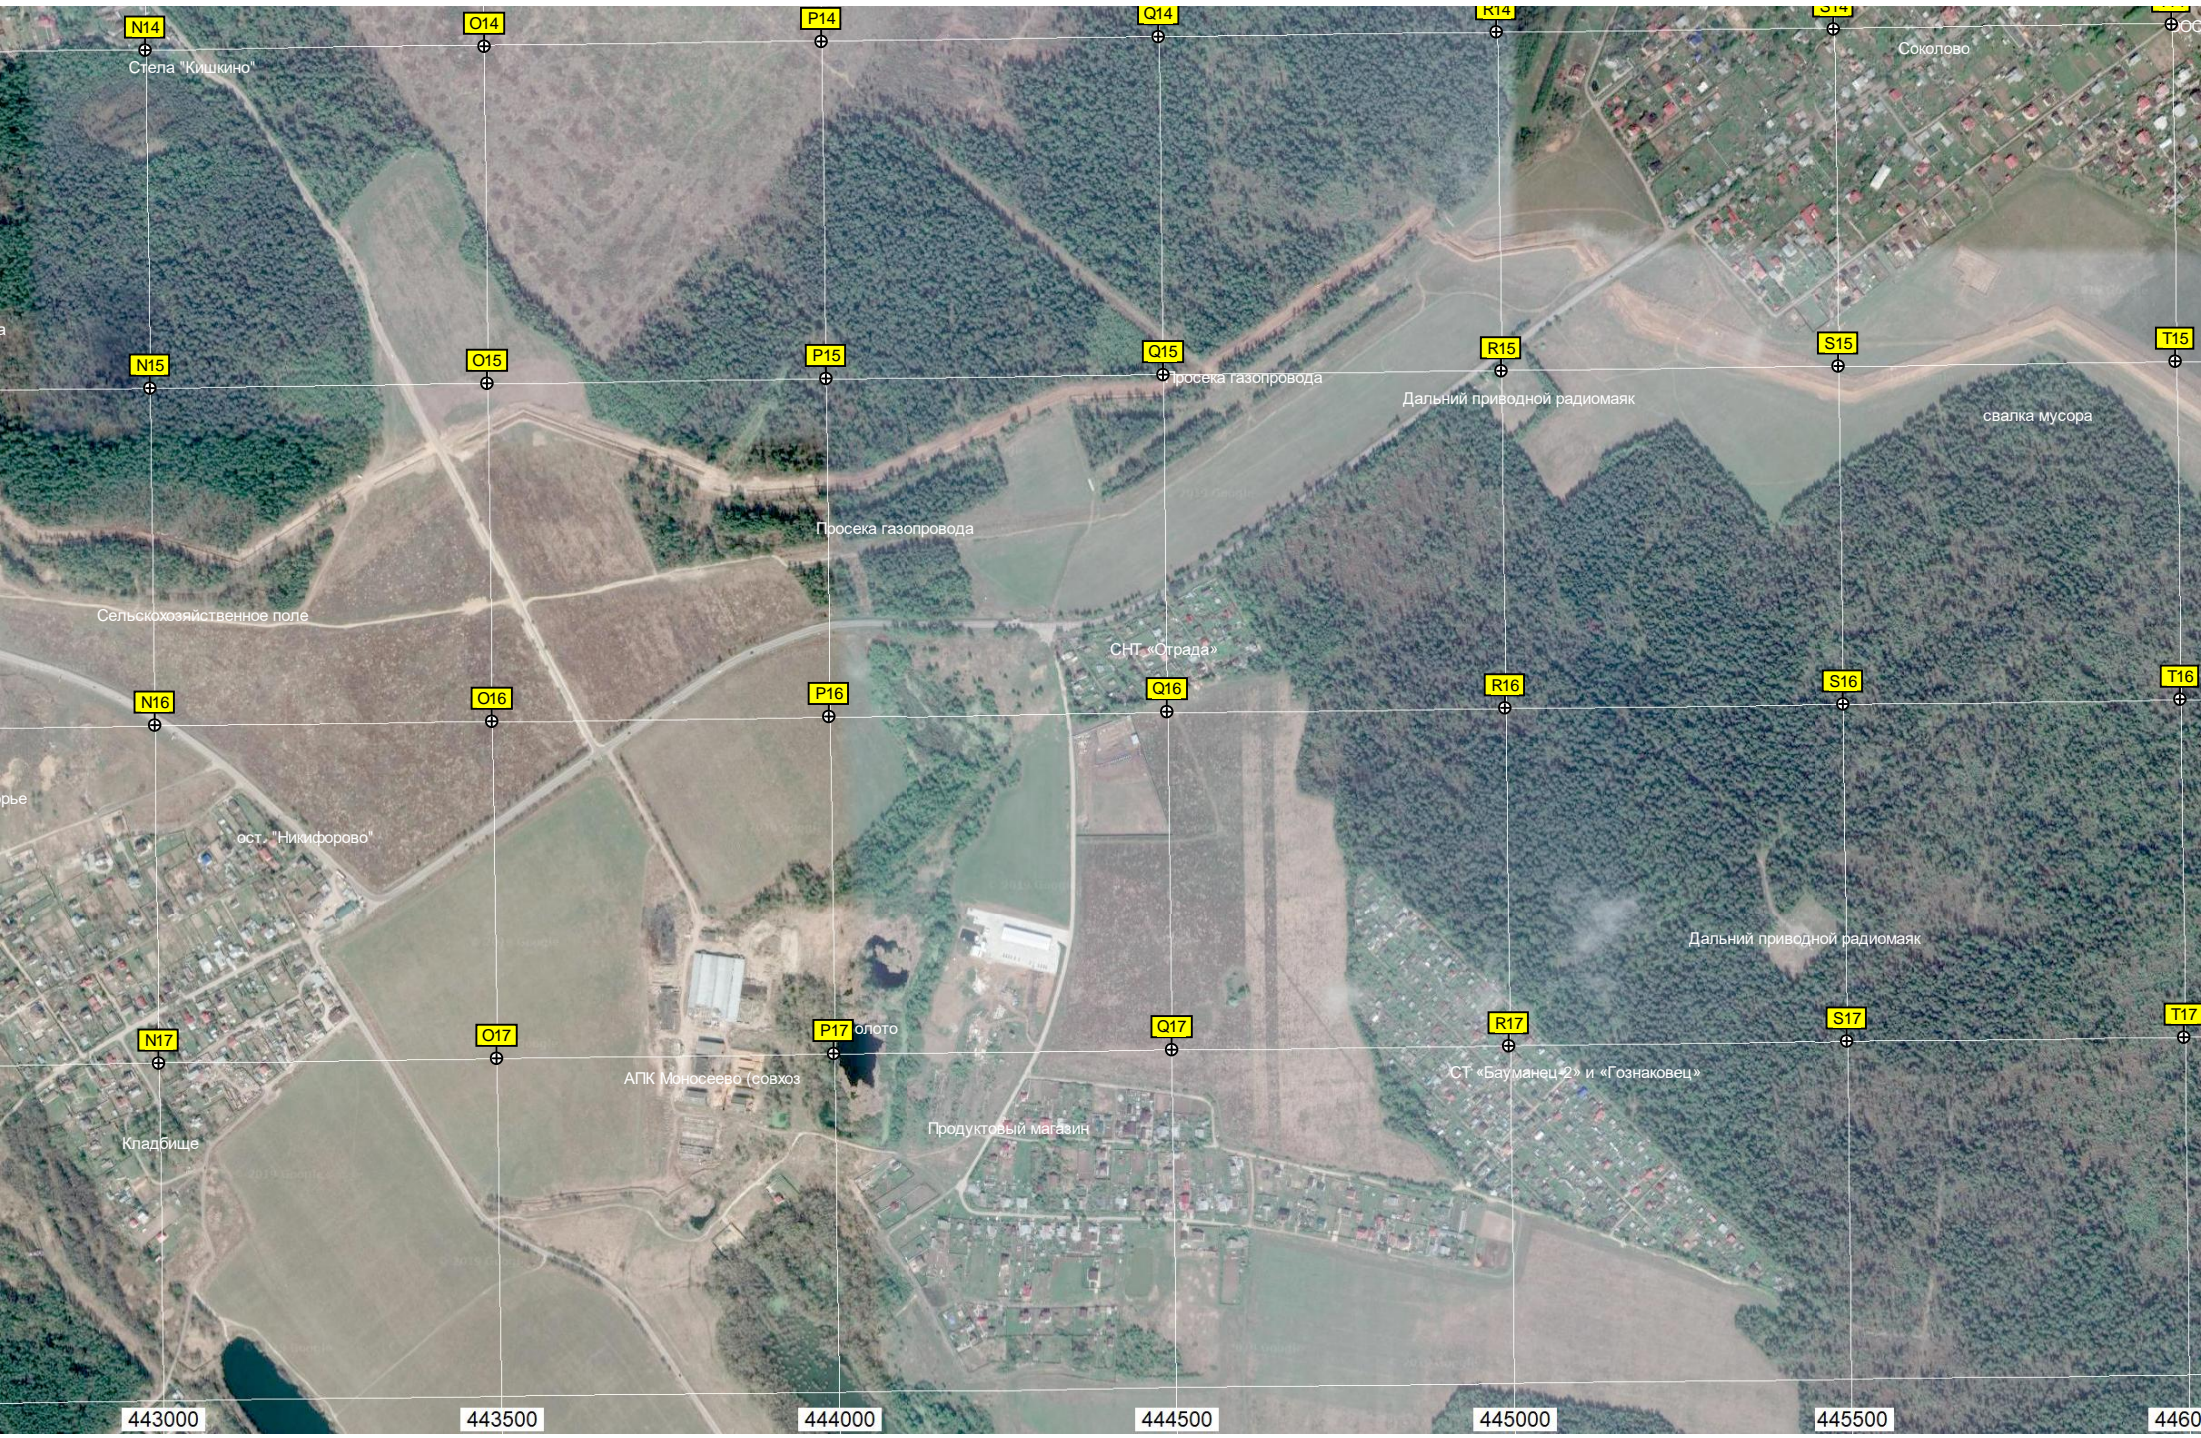

N14

O14

P14

Q14

R14

S14

T14

N15

O15

P15

Q15

R15

S15

T15

N16

O16

P16

Q16

R16

S16

T16

N17

O17

P17

Q17

R17

S17

T17

443000

443500

444000

444500

445000

445500

446000

Село "Килчкино"

Сельскохозяйственное поле

ост. "Никифорово"

Кладбище

АПК Моносево (совхоз)

Продуктовый магазин

СНТ "Отрада"

олото

СТ "Бауманец-2" и "Гознаковец"

Просека газопровода

Просека газопровода

Дальний приводной радиомаяк

свалка мусора

Соколово

Дальний приводной радиомаяк