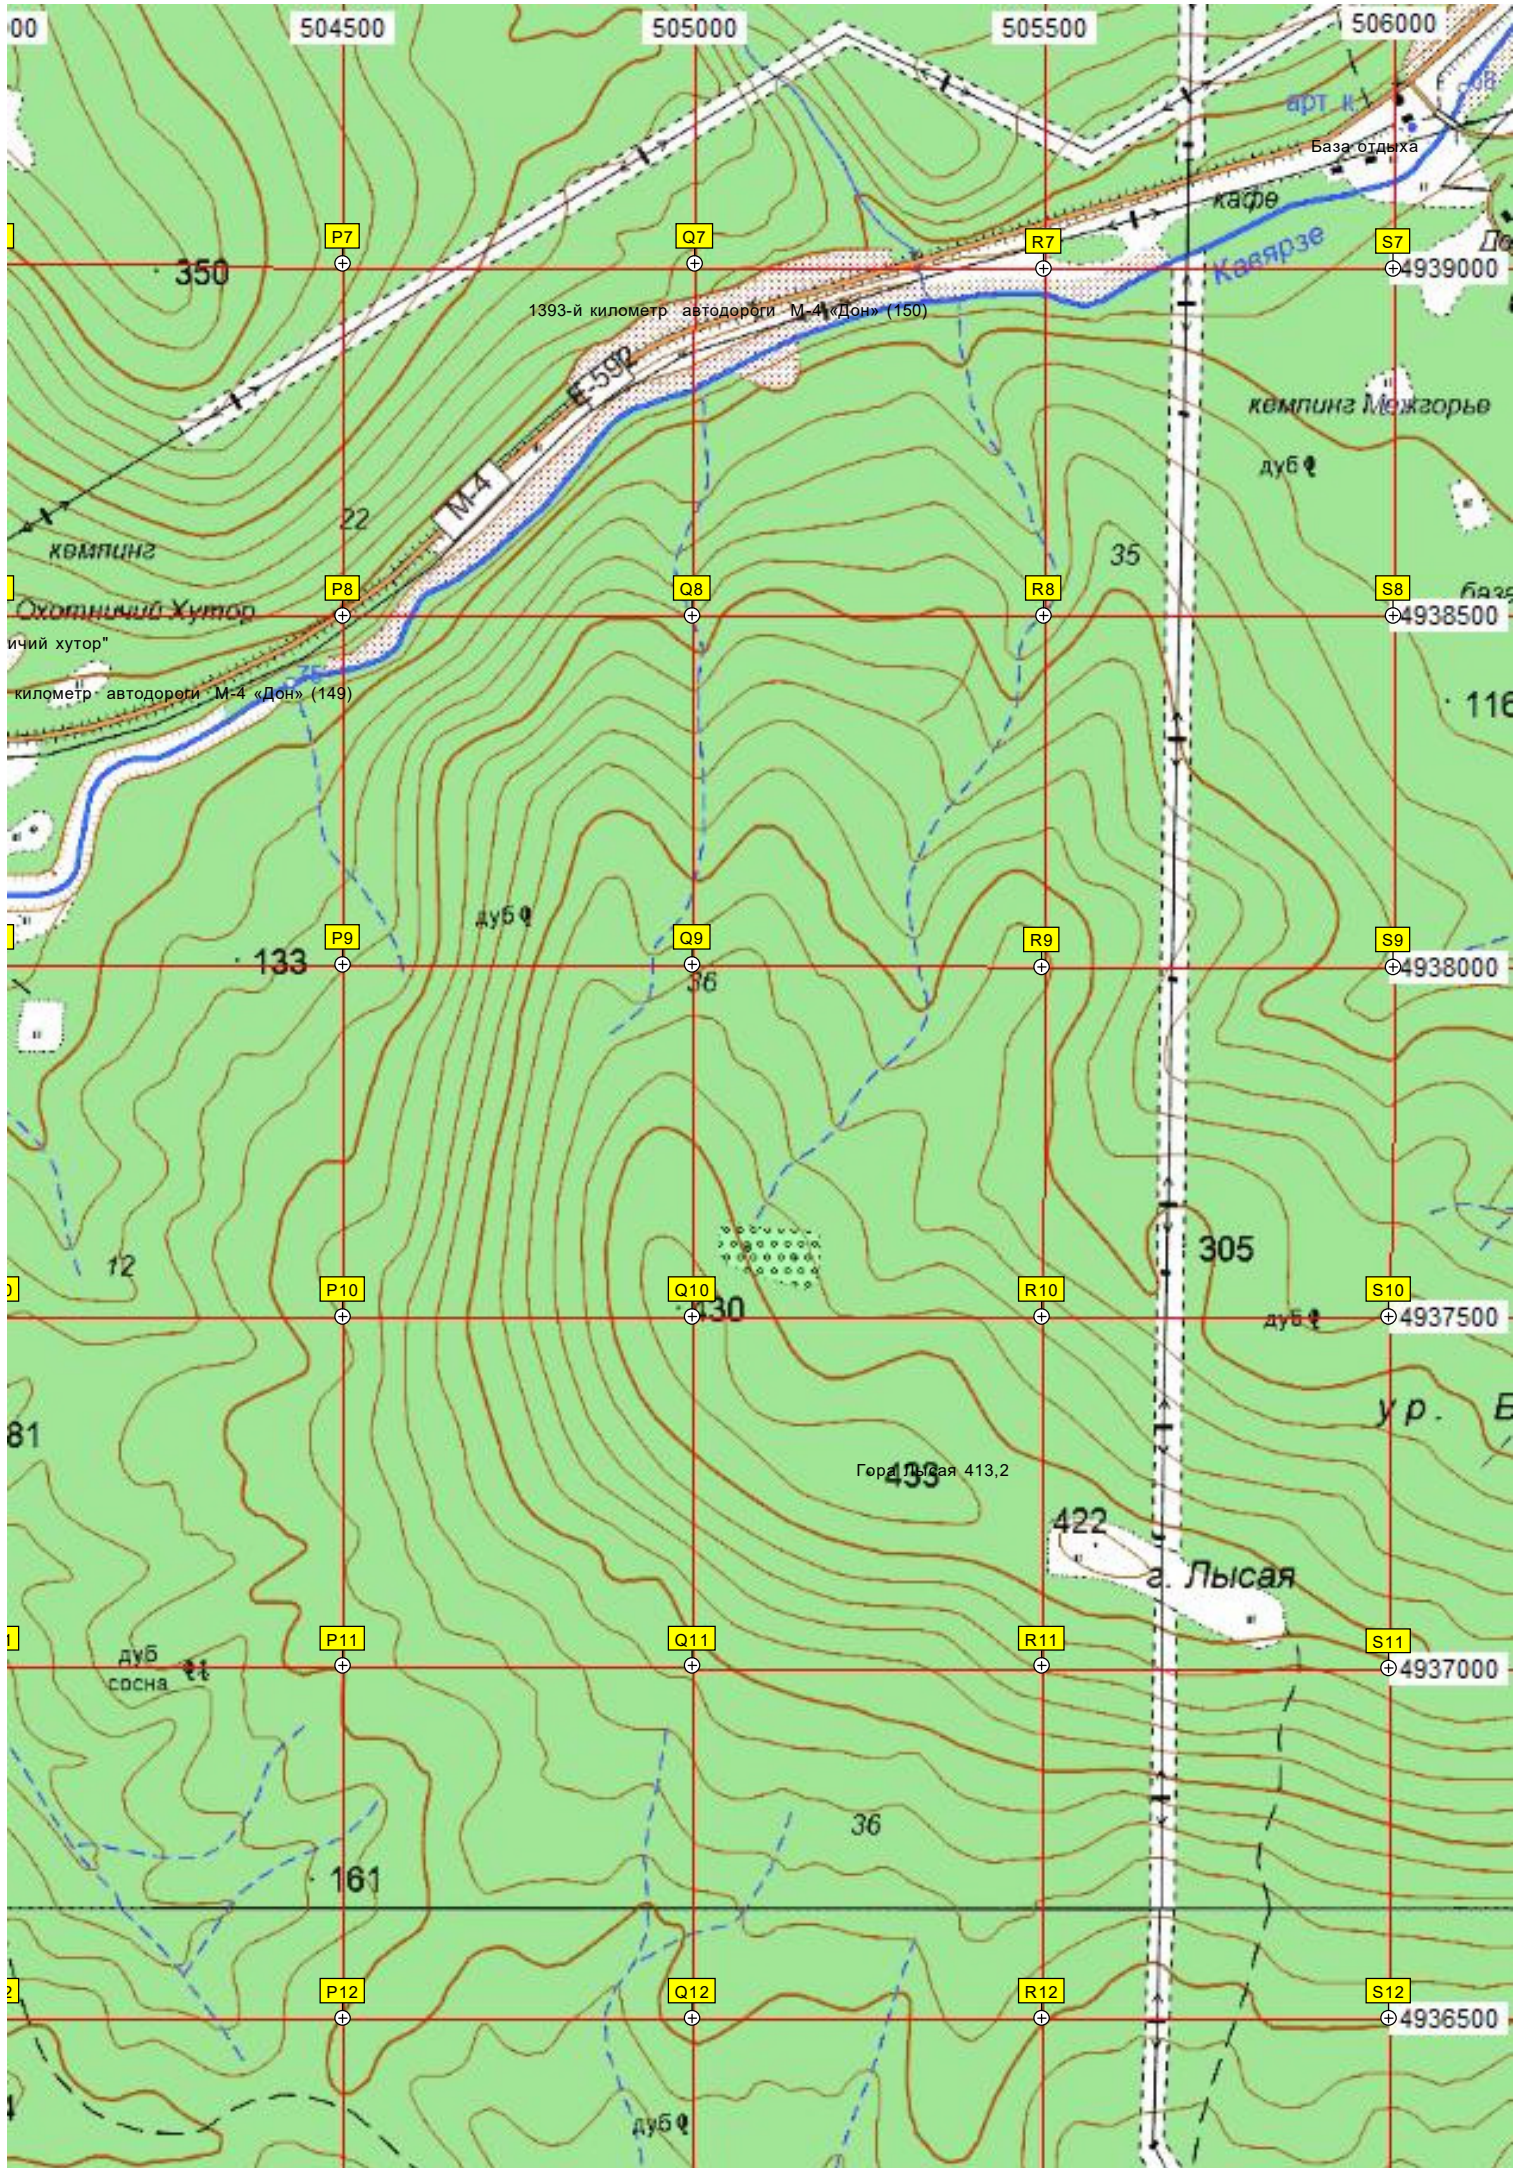

177

дуб ♀

204

203

224

граб ♀

00

504500