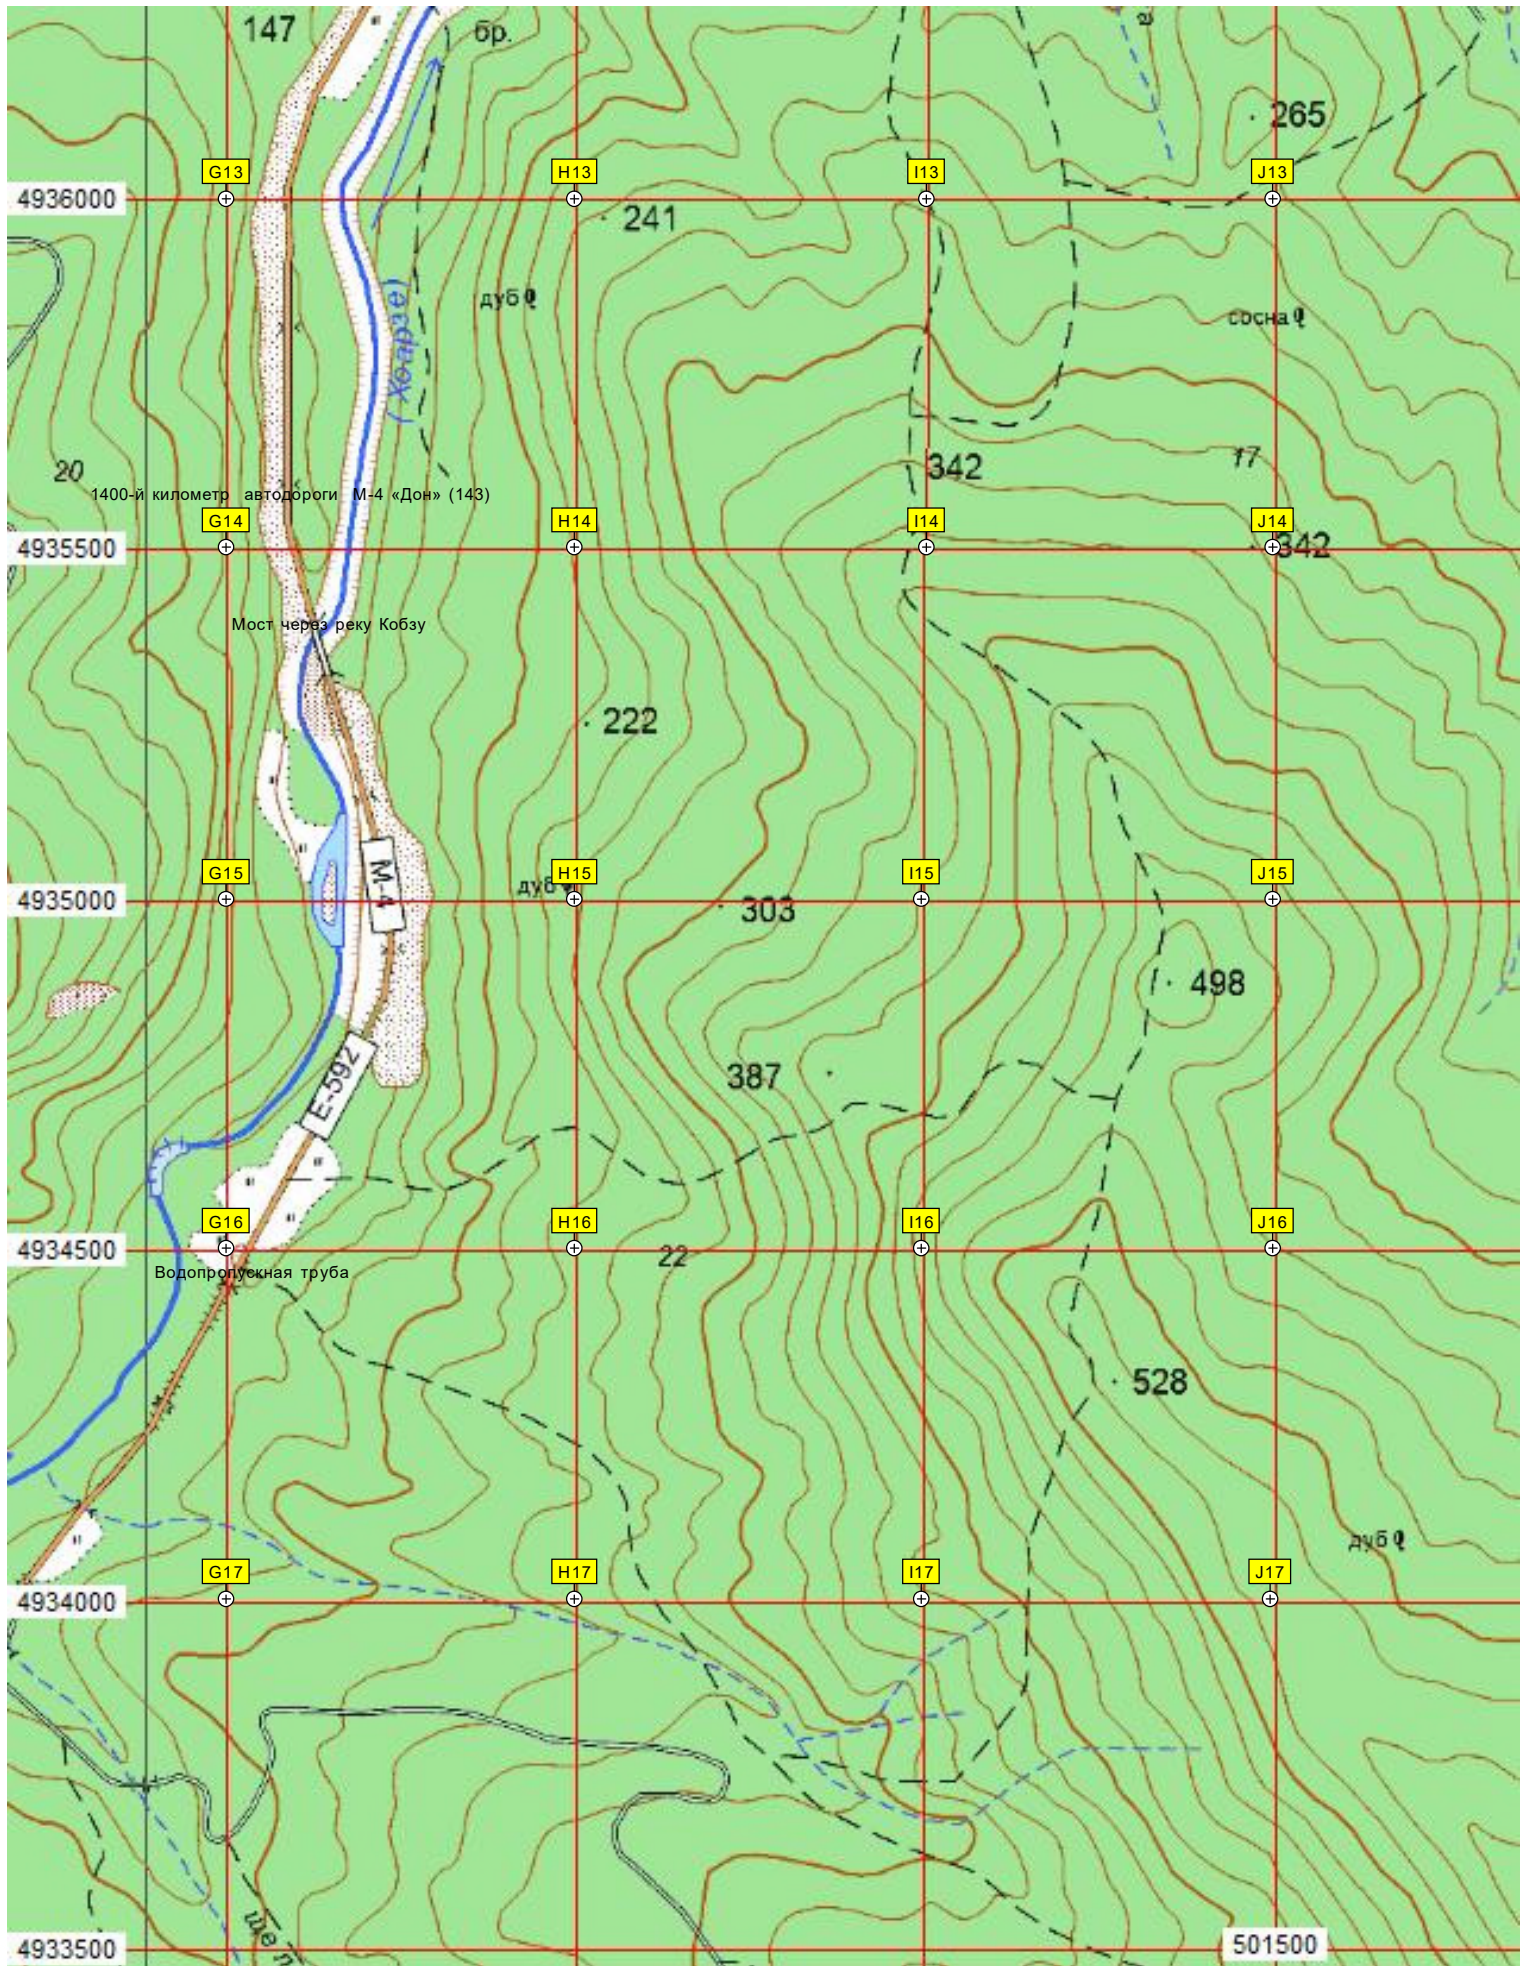

177

дуб ♀

204

203

224

граб ♀

00

504500