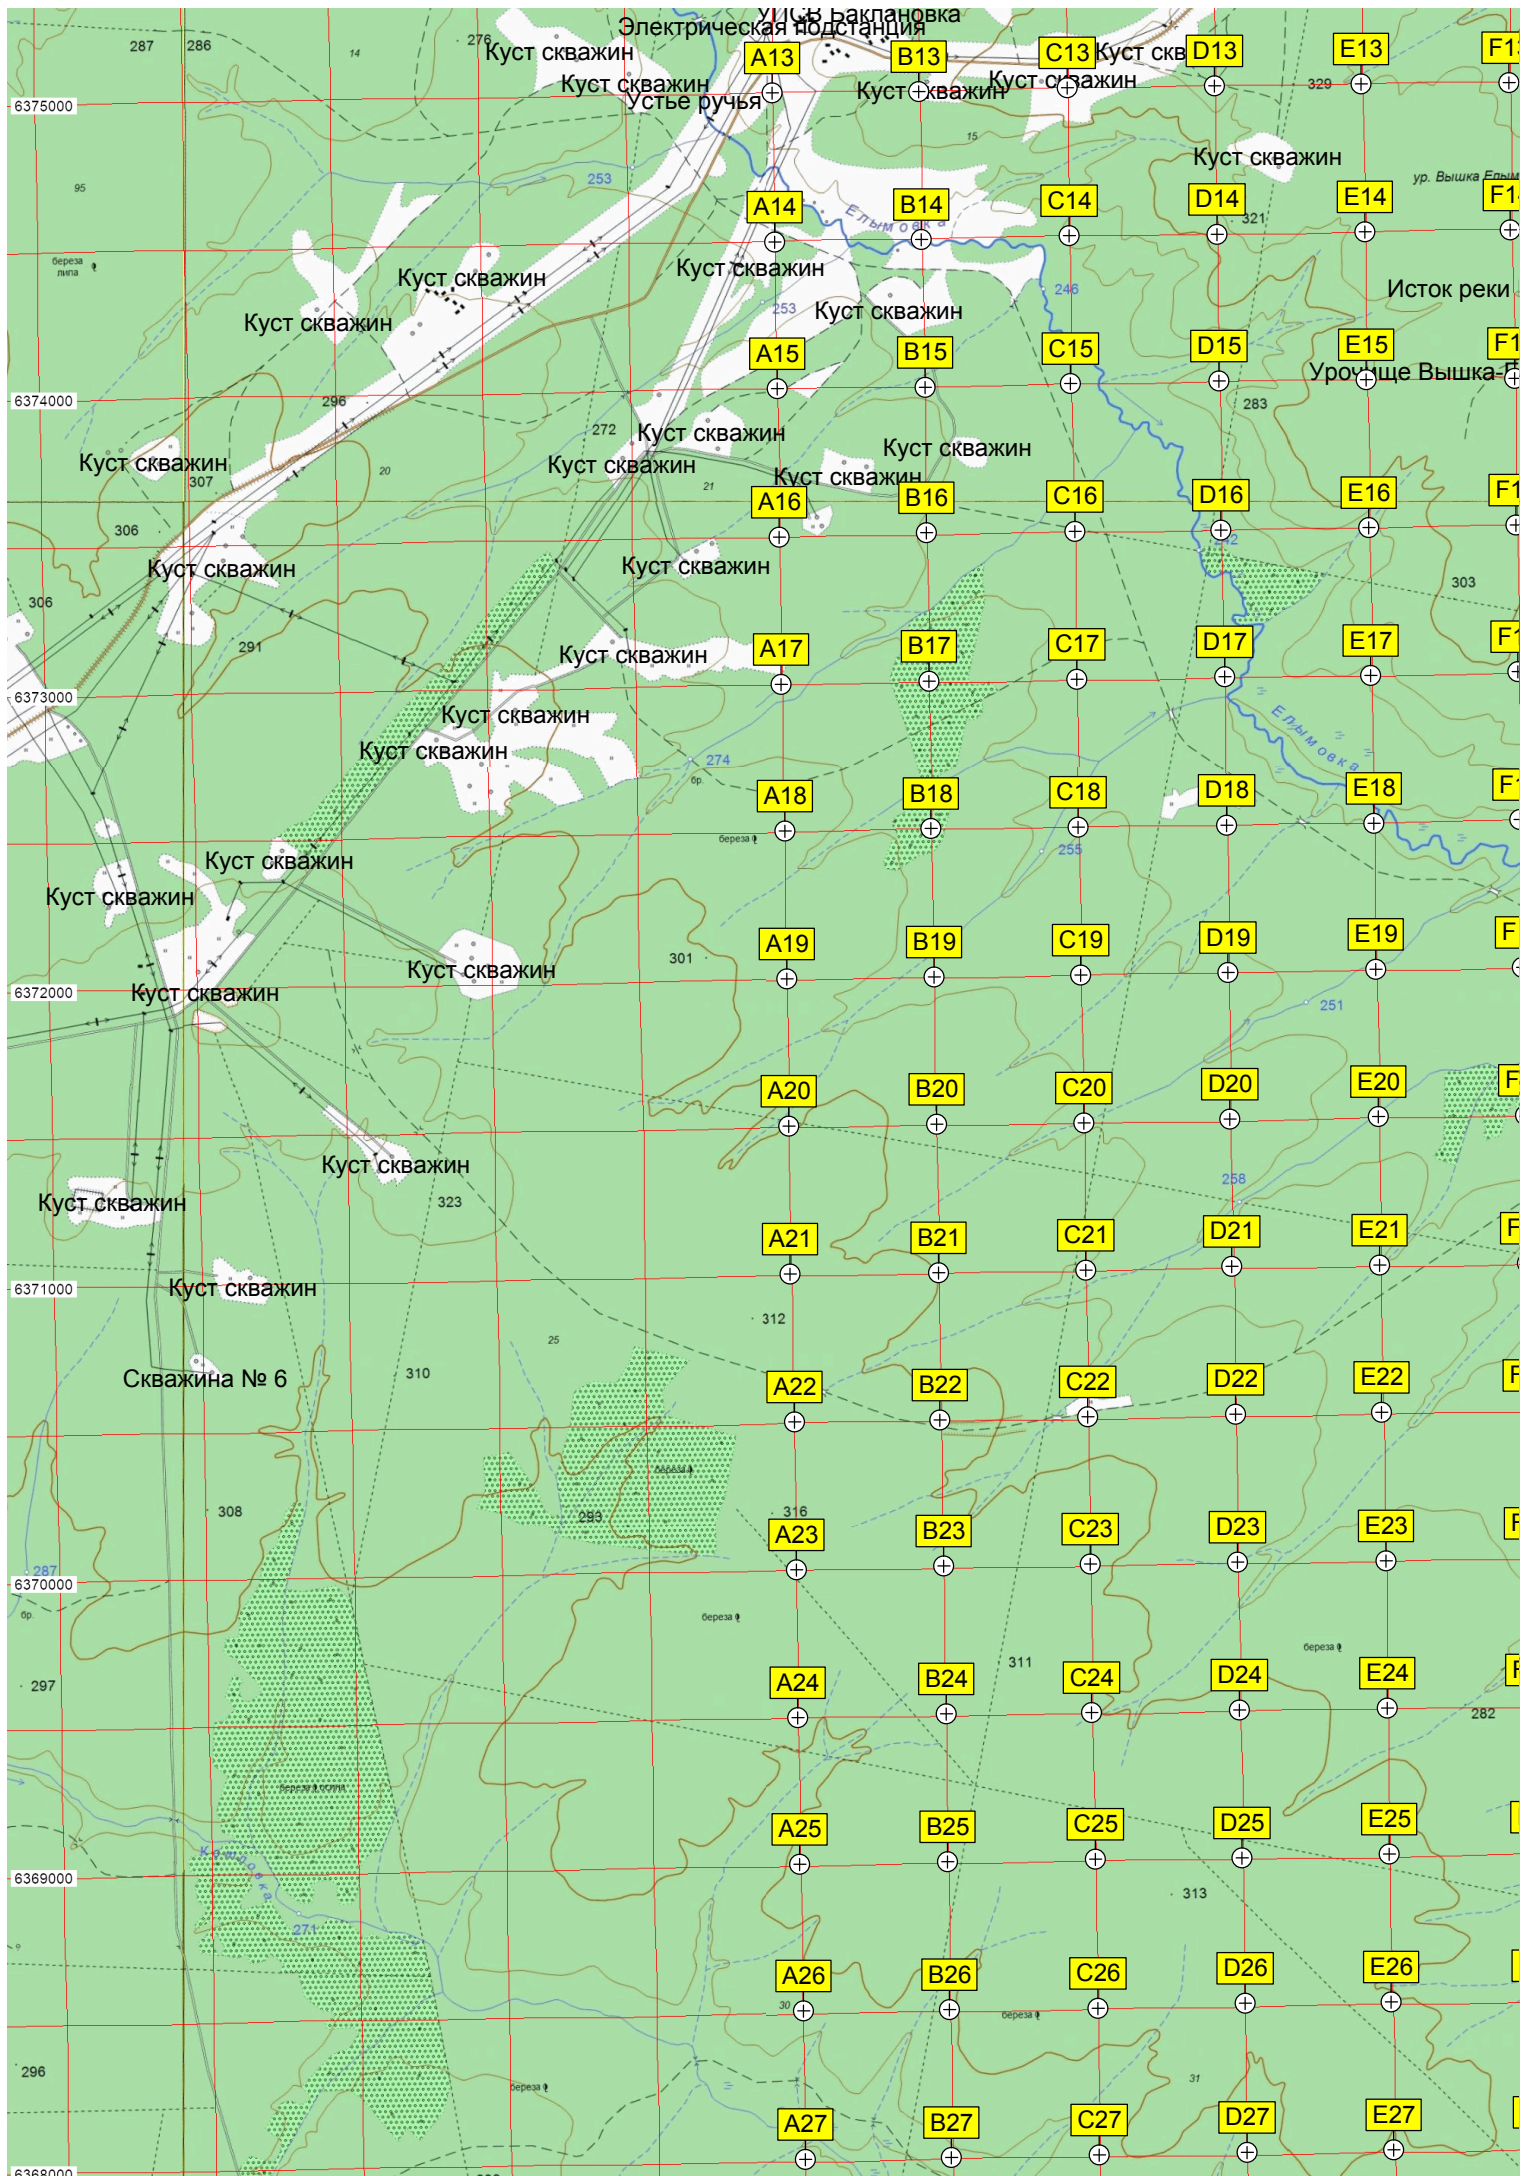

438000 439000 440000 441000 442000

G10	H10	I10	J10	K10	L10	M10	N10	O10	P10
G11	H11	I11	J11	K11	L11	M11	N11	O11	P11
G12	H12	I12	J12	K12	L12	M12	N12	O12	P12

Старица

Старица

Старица

Урочище Серединка

Исток реки Косухи

Истоки левой составляющей

Уничтоженная ШПУ МБР УР-100

Исток реки Каменки

Гора Тёплая

Исток реки Каменки

Урочище Красник

Старая школа

Пруд Бизяр

AC11

AD11

AE11

AF11

AA12

AB12

AC12

AD12

AE12

AF12

AA13

AB13

AC13

AD13

AE13

AF13