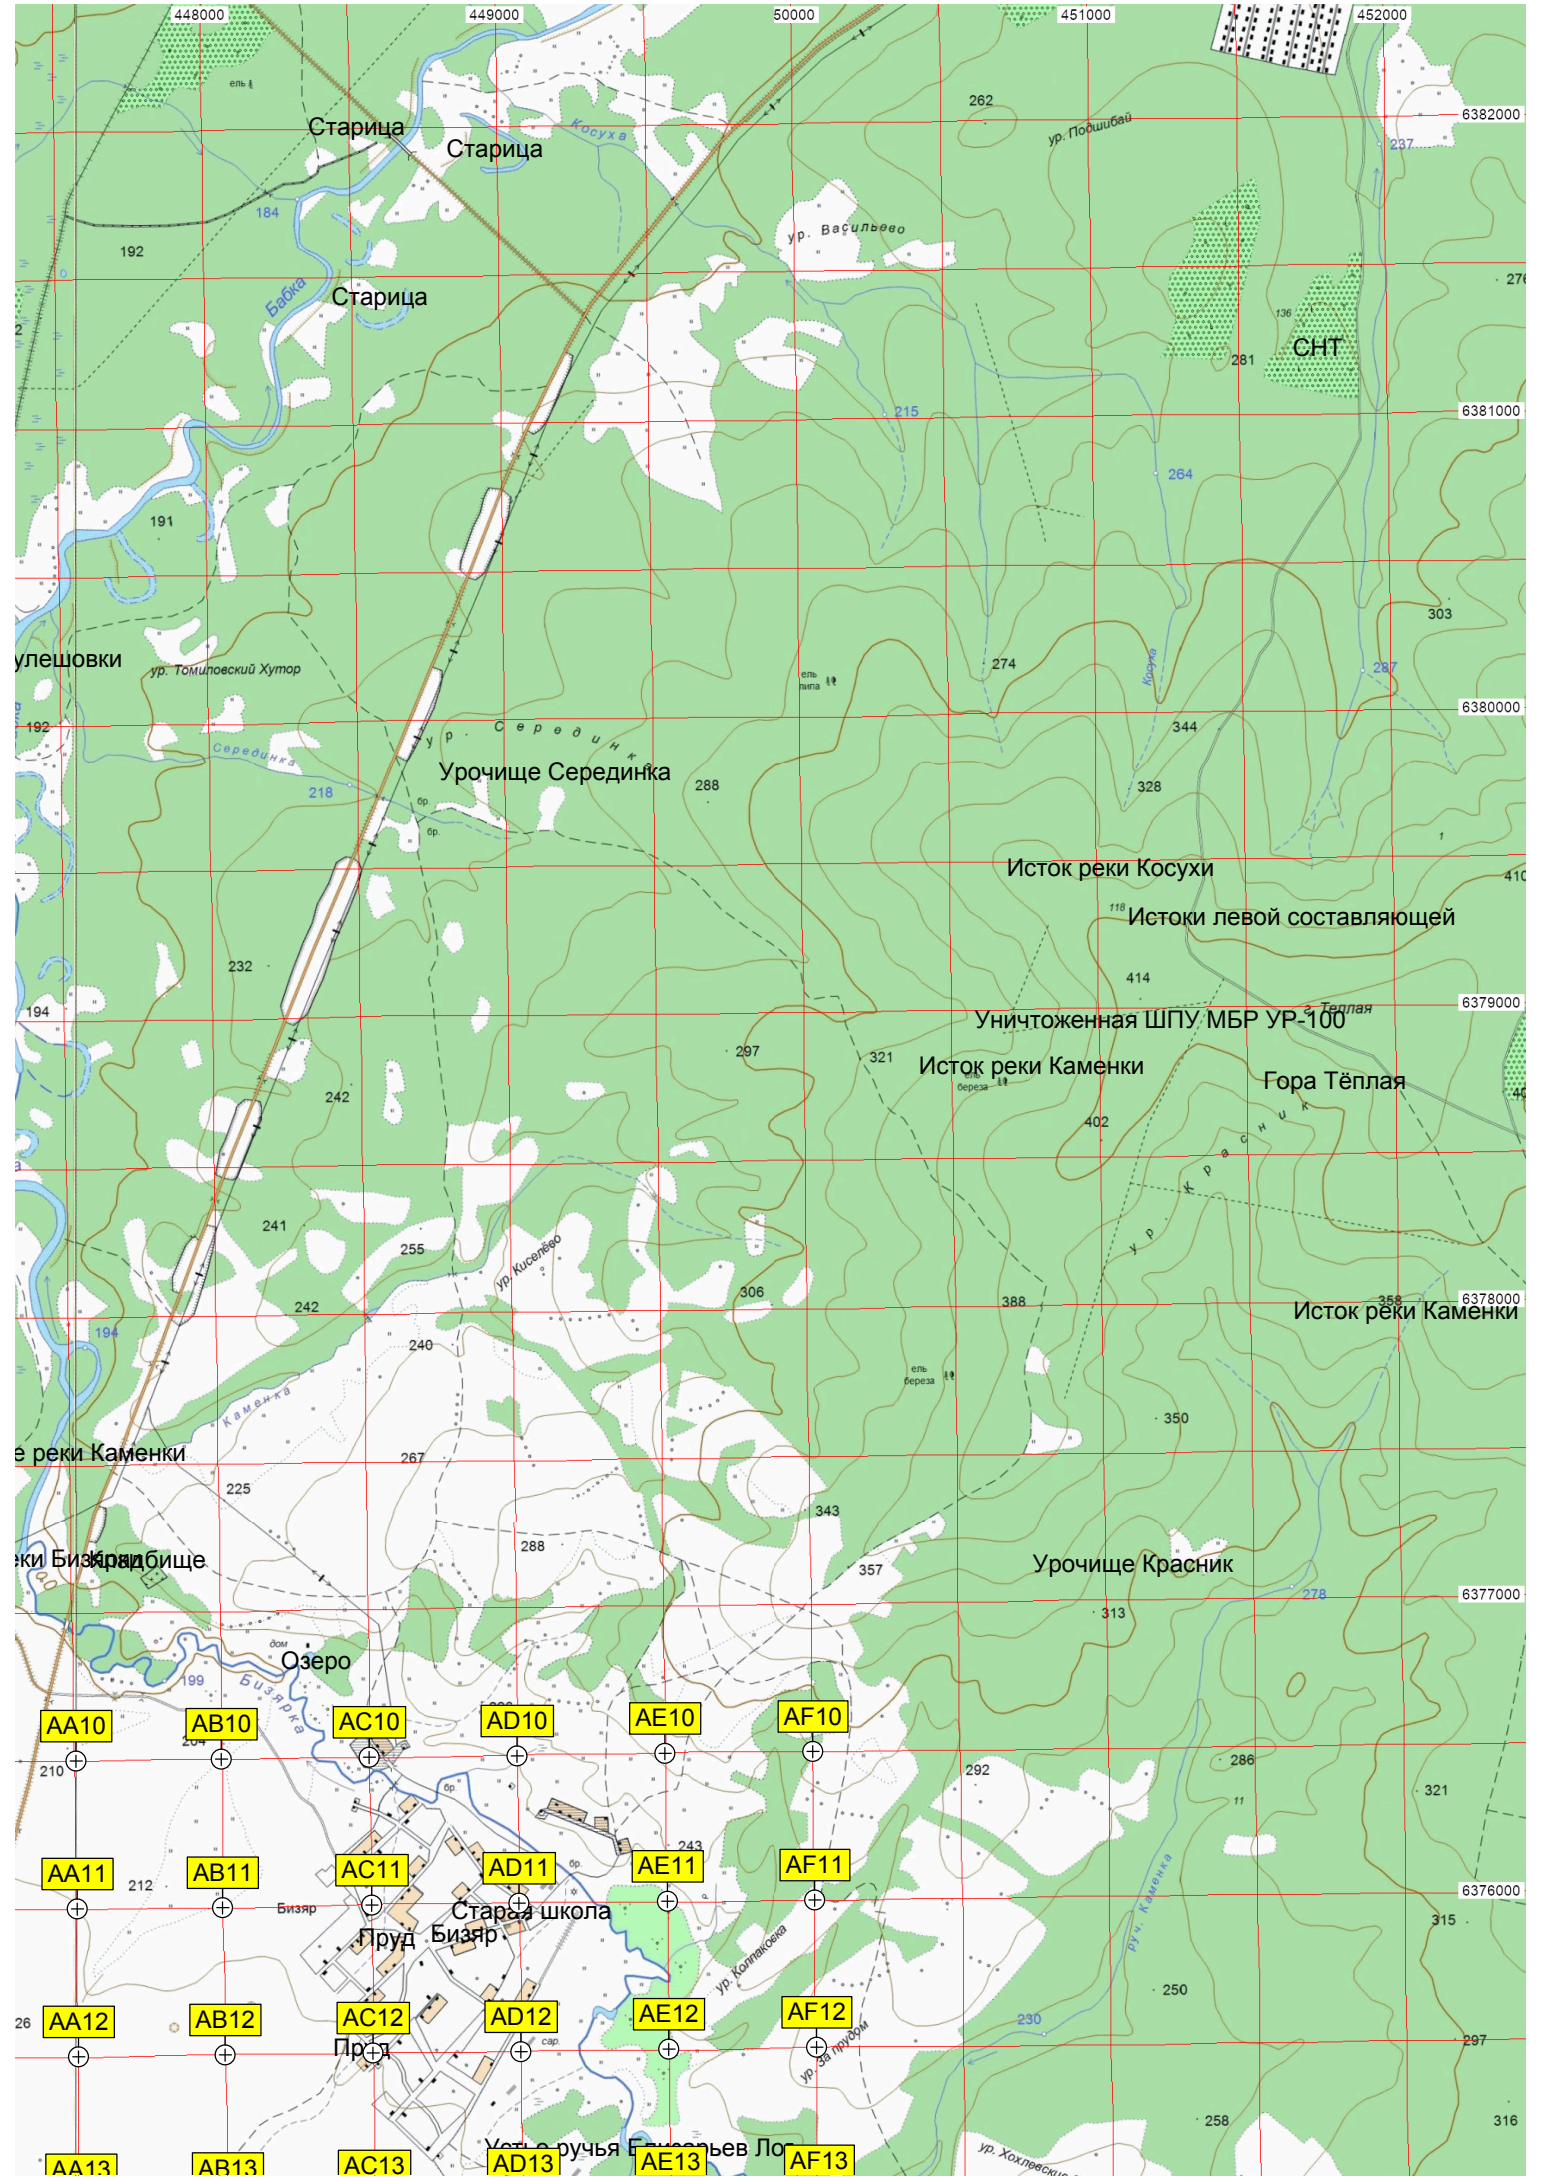

438000 439000 440000 441000 442000

G10	H10	I10	J10	K10	L10	M10	N10	O10	P10
G11	H11	I11	J11	K11	L11	M11	N11	O11	P11
G12	H12	I12	J12	K12	L12	M12	N12	O12	P12

Старица

Старица

Старица

Урочище Серединка

Исток реки Косухи

Истоки левой составляющей

Уничтоженная ШПУ МБР УР-100

Исток реки Каменки

Гора Тёплая

Исток реки Каменки

Урочище Красник

Старая школа

Пруд Бизяр