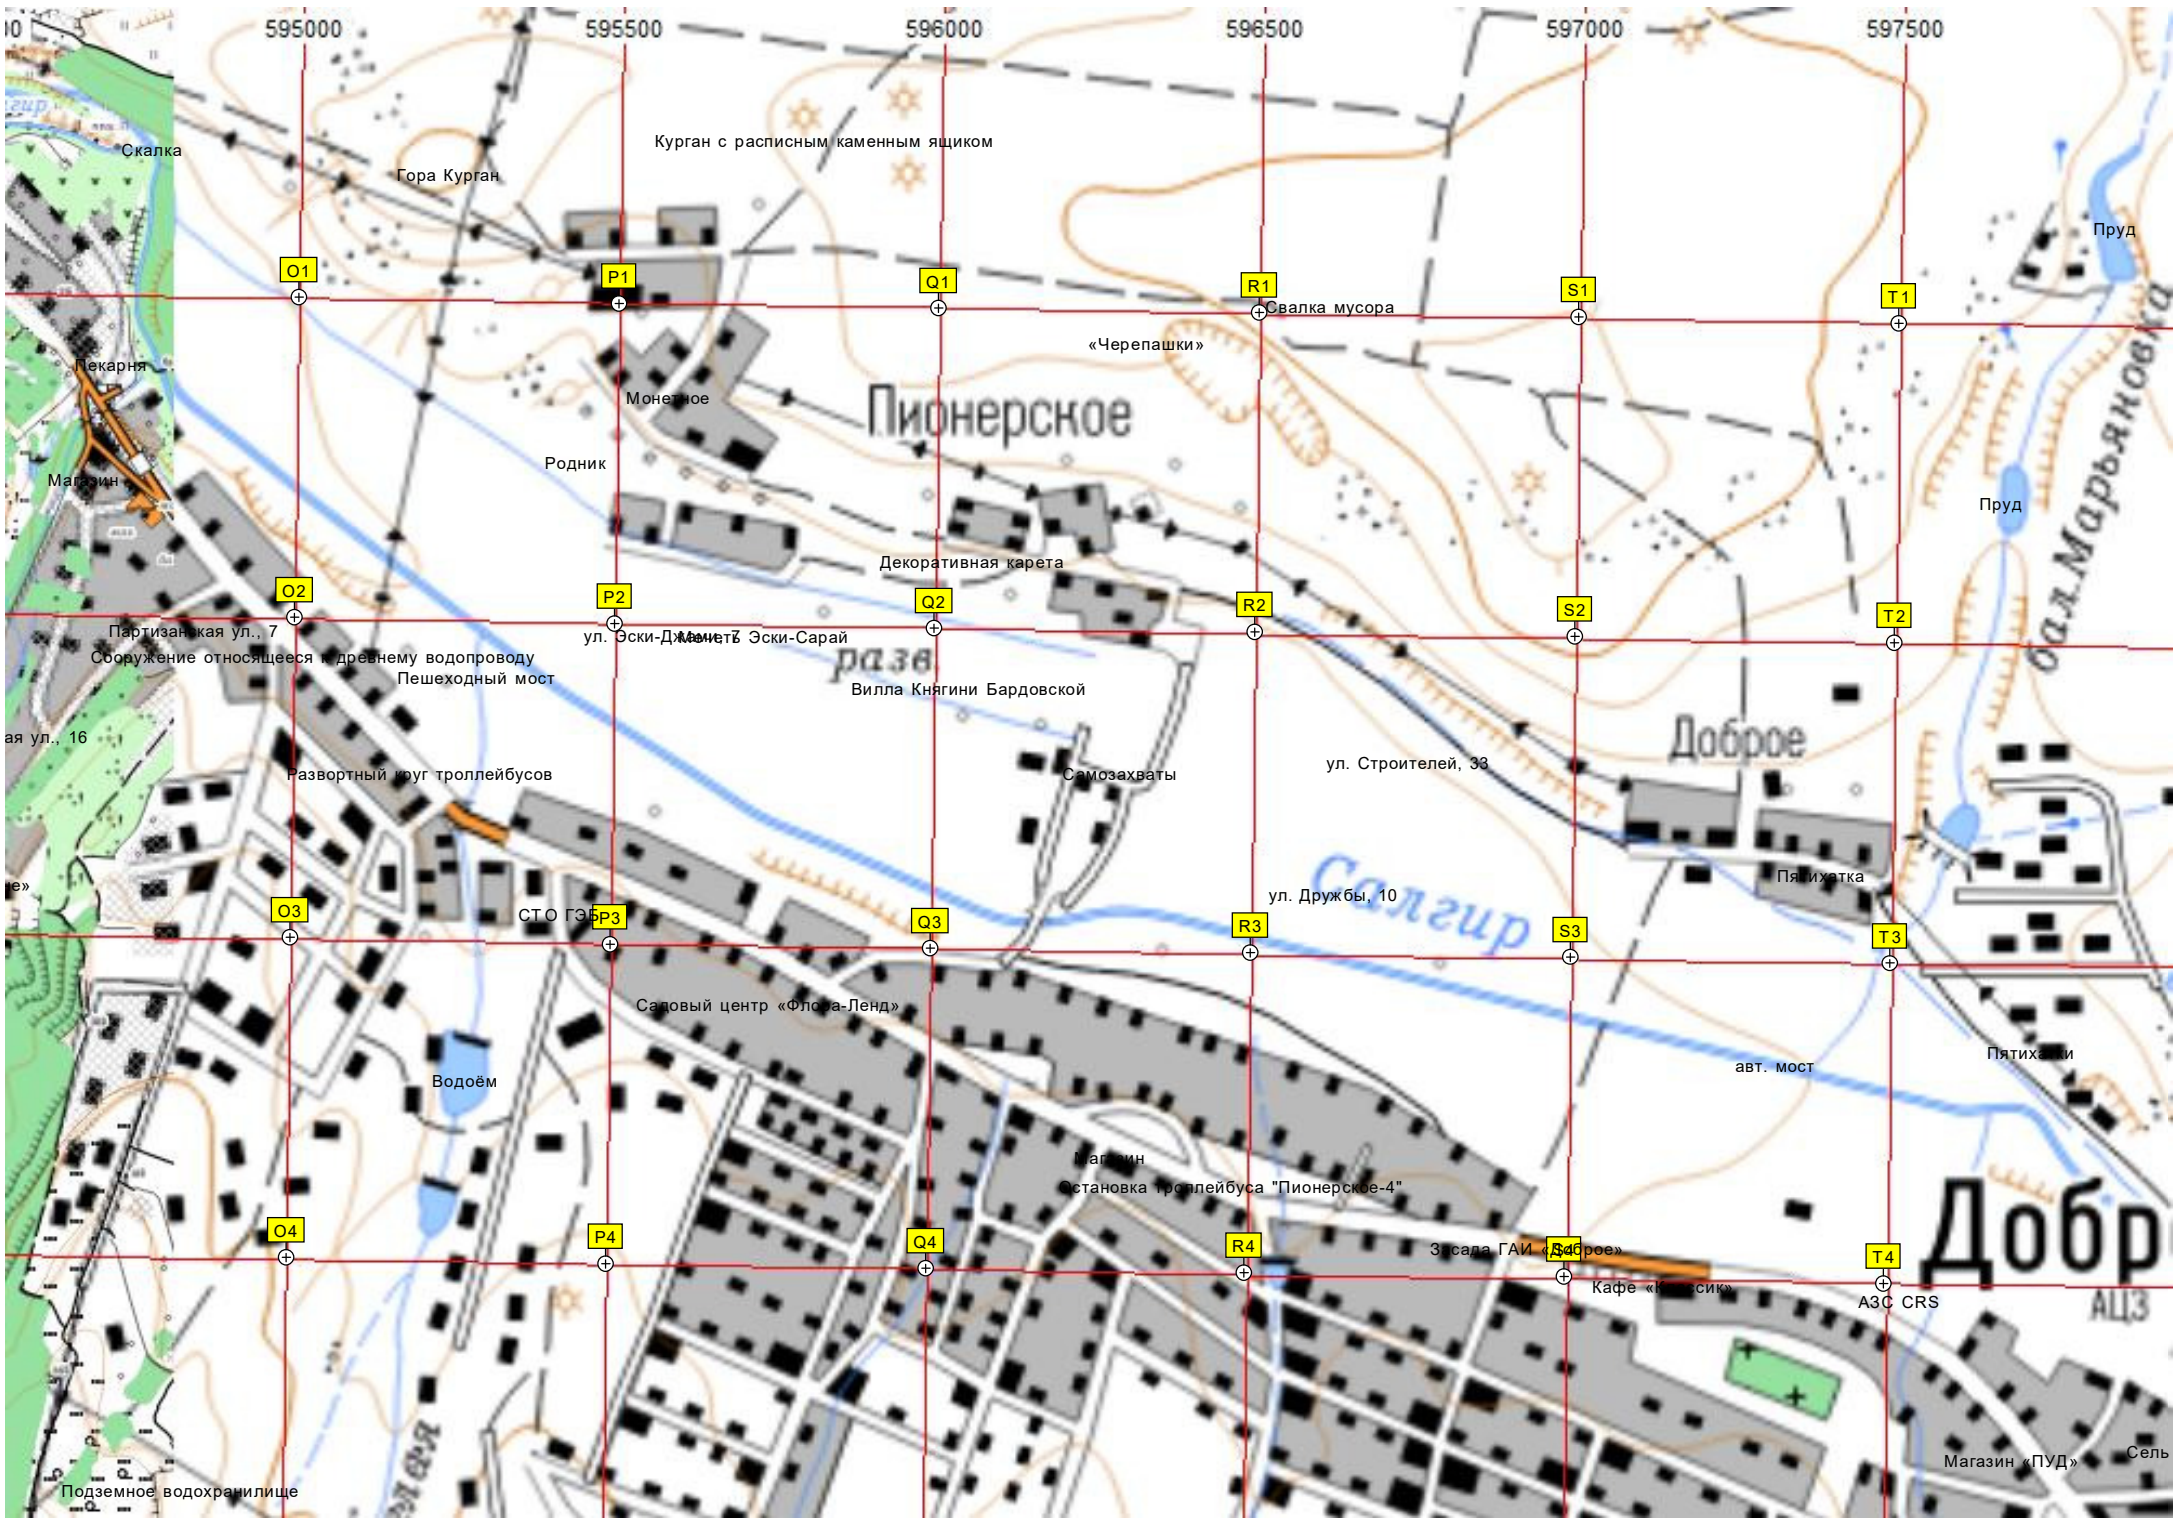

595000 595500 596000 596500 597000 597500

Скалка

Гора Курган

Курган с расписным каменным ящиком

Пруд

O1

P1

Q1

R1

S1

T1

Пекарня

Магазин

«Черепашки»

Свалка мусора

Пионерское

Монетное

Родник

Пруд

O2

P2

Q2

R2

S2

T2

Партизанская ул., 7
Соборужение относящееся к древнему водопроводу
Пешеходный мост

ул. Эски-Джамат Эски-Сарай

Разв

Декоративная карета

Вилла Книгини Бардовской

ул. Строителей, 33

Доброе

ая ул., 16

Разворотный круг троллейбусов

Самозахваты

ул. Дружбы, 10

Пятихатка

O3

P3

Q3

R3

S3

T3

СТО ГЭБРЗ

Саловый центр «Флора-Ленд»

авт. мост

Пятихатки

O4

P4

Q4

R4

T4

Водоём

Магазин
Остановка троллейбуса "Пионерское-4"

Засада ГАИ «Доброе»

Кафе «Космосик»

АЗС CRS

Добр

Подземное водохранилище

Магазин «ПУД»

Сель

АЦЗ