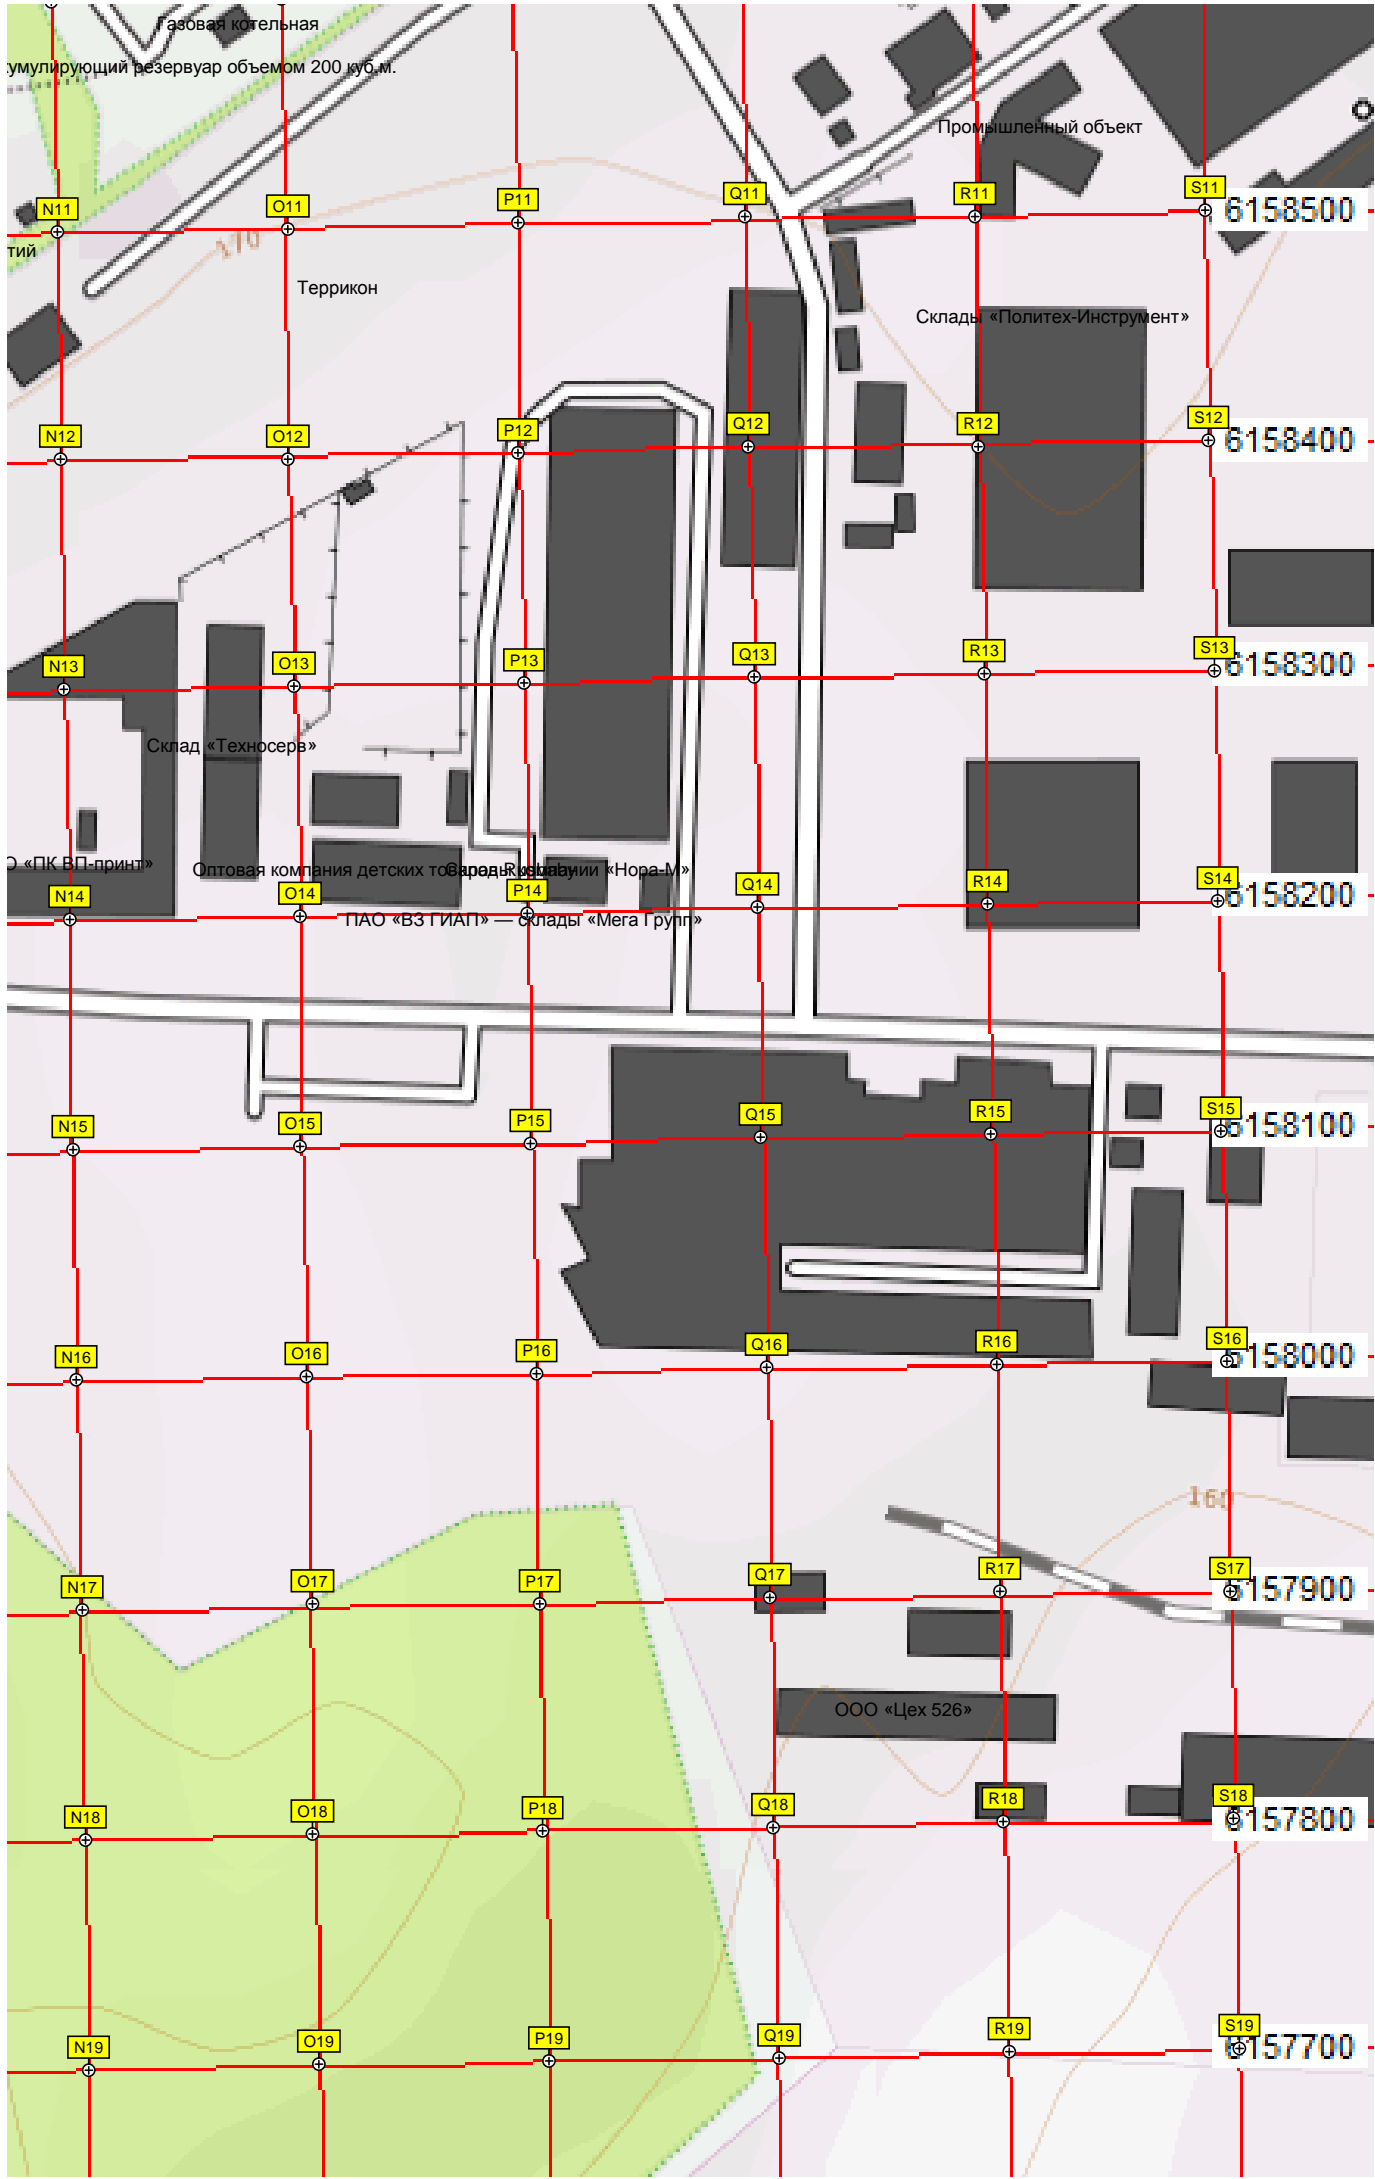

Гараж

Производственно-складской комплекс

Склад «Русские Продукты Торг»

Пожарное дело

Водонапорная башня Рожновского

ж/д. переезд

Административно-складской комплекс

Складской комплекс

Спортивная улица

ОЛТИВО

Газовая котельная

мультиплирующий резервуар объемом 200 куб.м.

Промышленный объект

Террикон

Склады «Политех-Инструмент»

Склад «Техносерв»