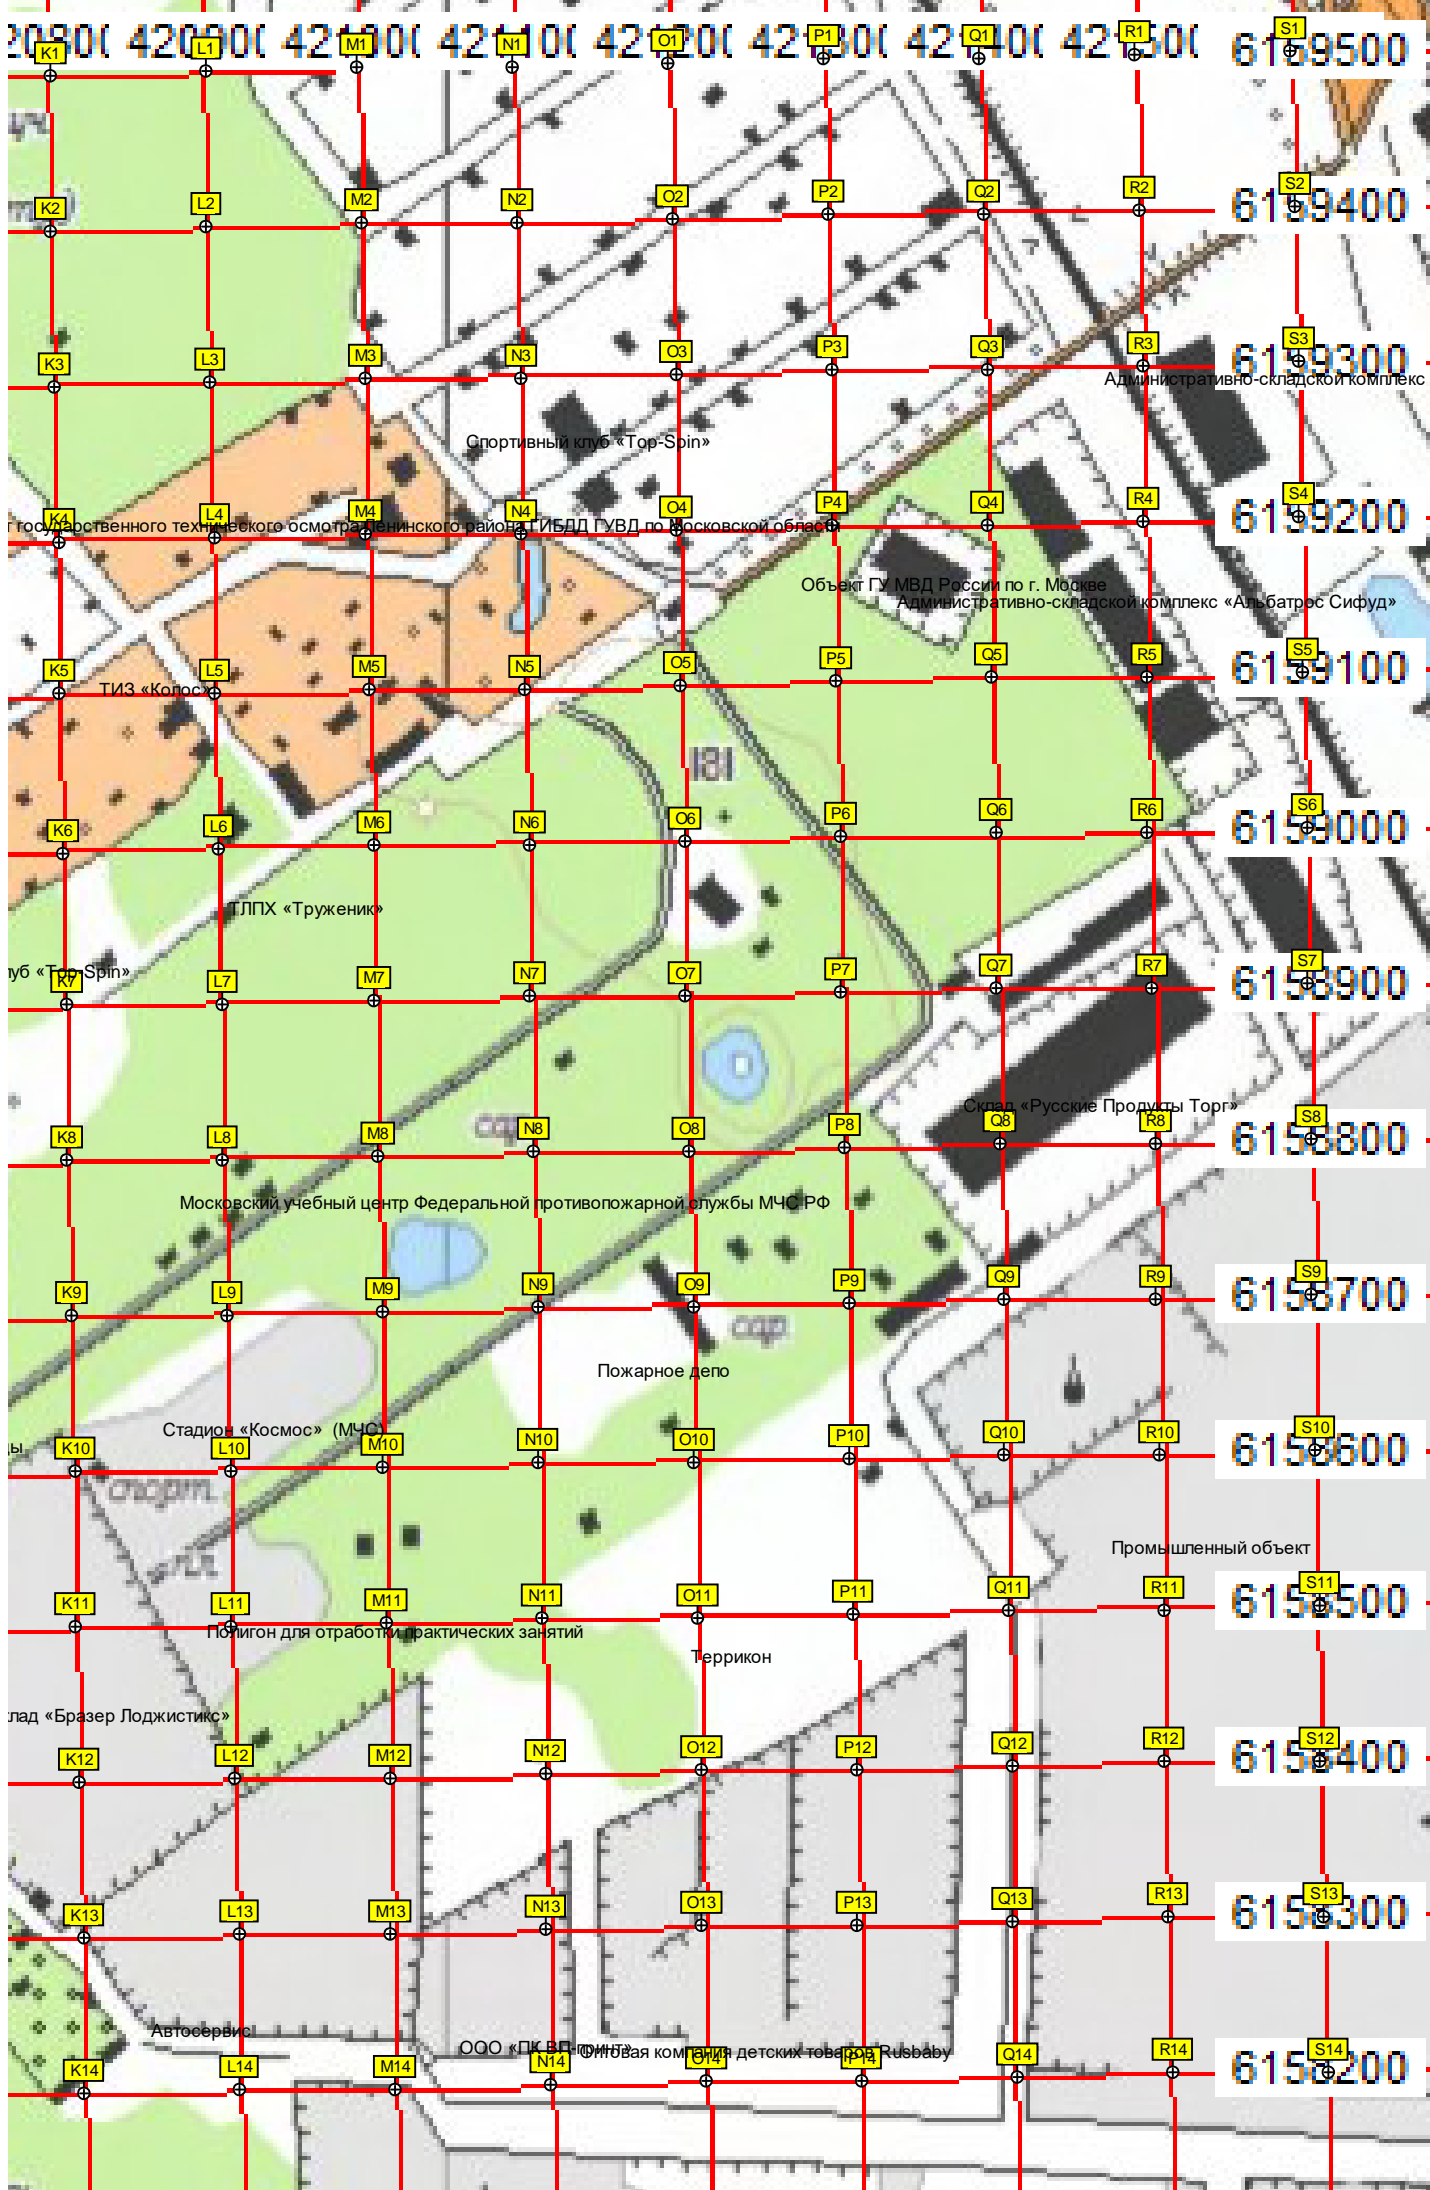

Лесополоса

Малое Видное

СНТ «Берёзка»

СНТ «Иллюзион»

сад

(с

Пункт

Фитнес-к

Спортивные пруд

Ск

сад

6159500

6159400

6159300

6159200

6159100