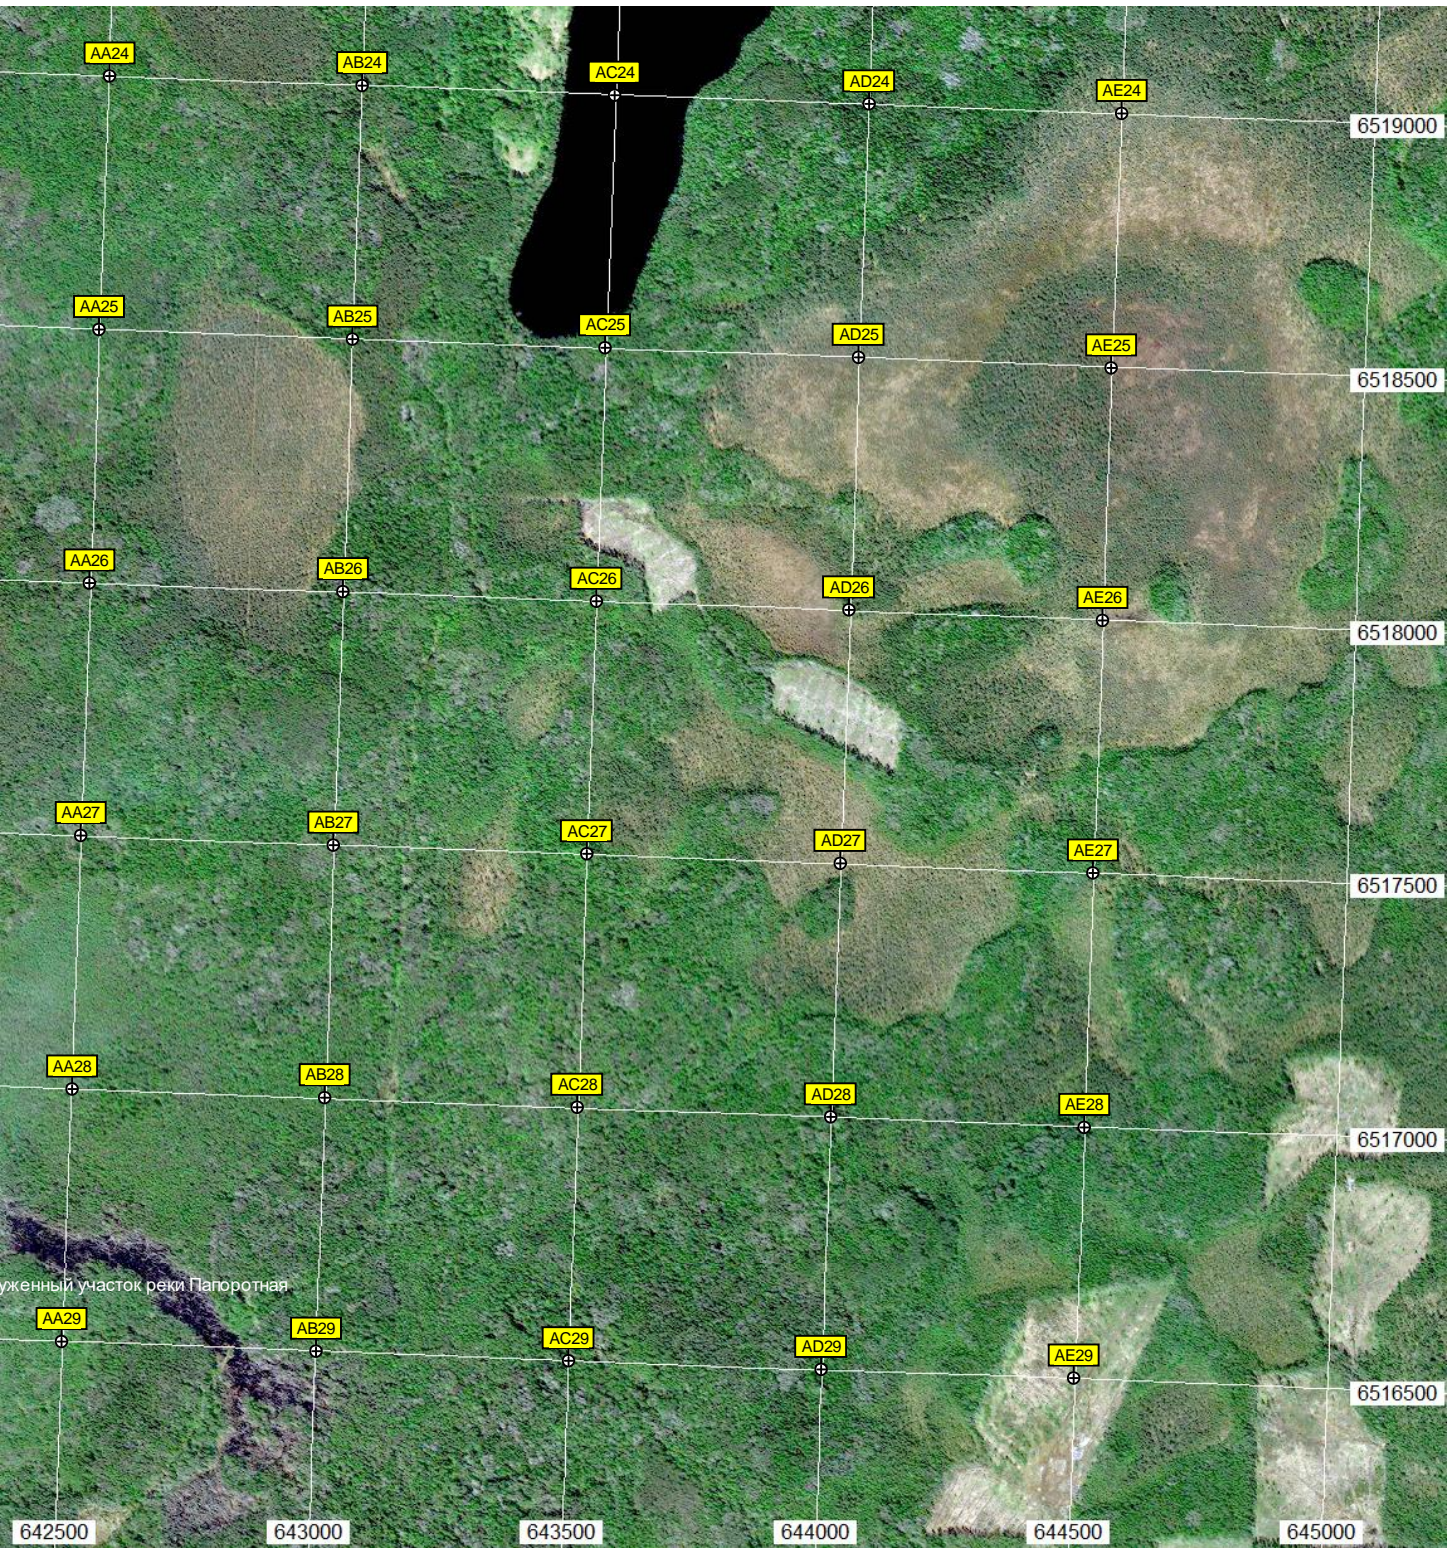

Хутора Антановские (1942)

Урочище Блинный Мох

J28 K28 L28 M28 N28 O28 P28 Q28

J29 K29 L29 M29 N29 O29 P29 Q29

634000 634500 635000 635500 636000 636500 637000 637500 638000

Урочище Пустошь Папоротская

садишкие хутора

Запр

0 638500 639000 639500 640000 640500 641000 641500 642000

уженный участок реки Папоротная.