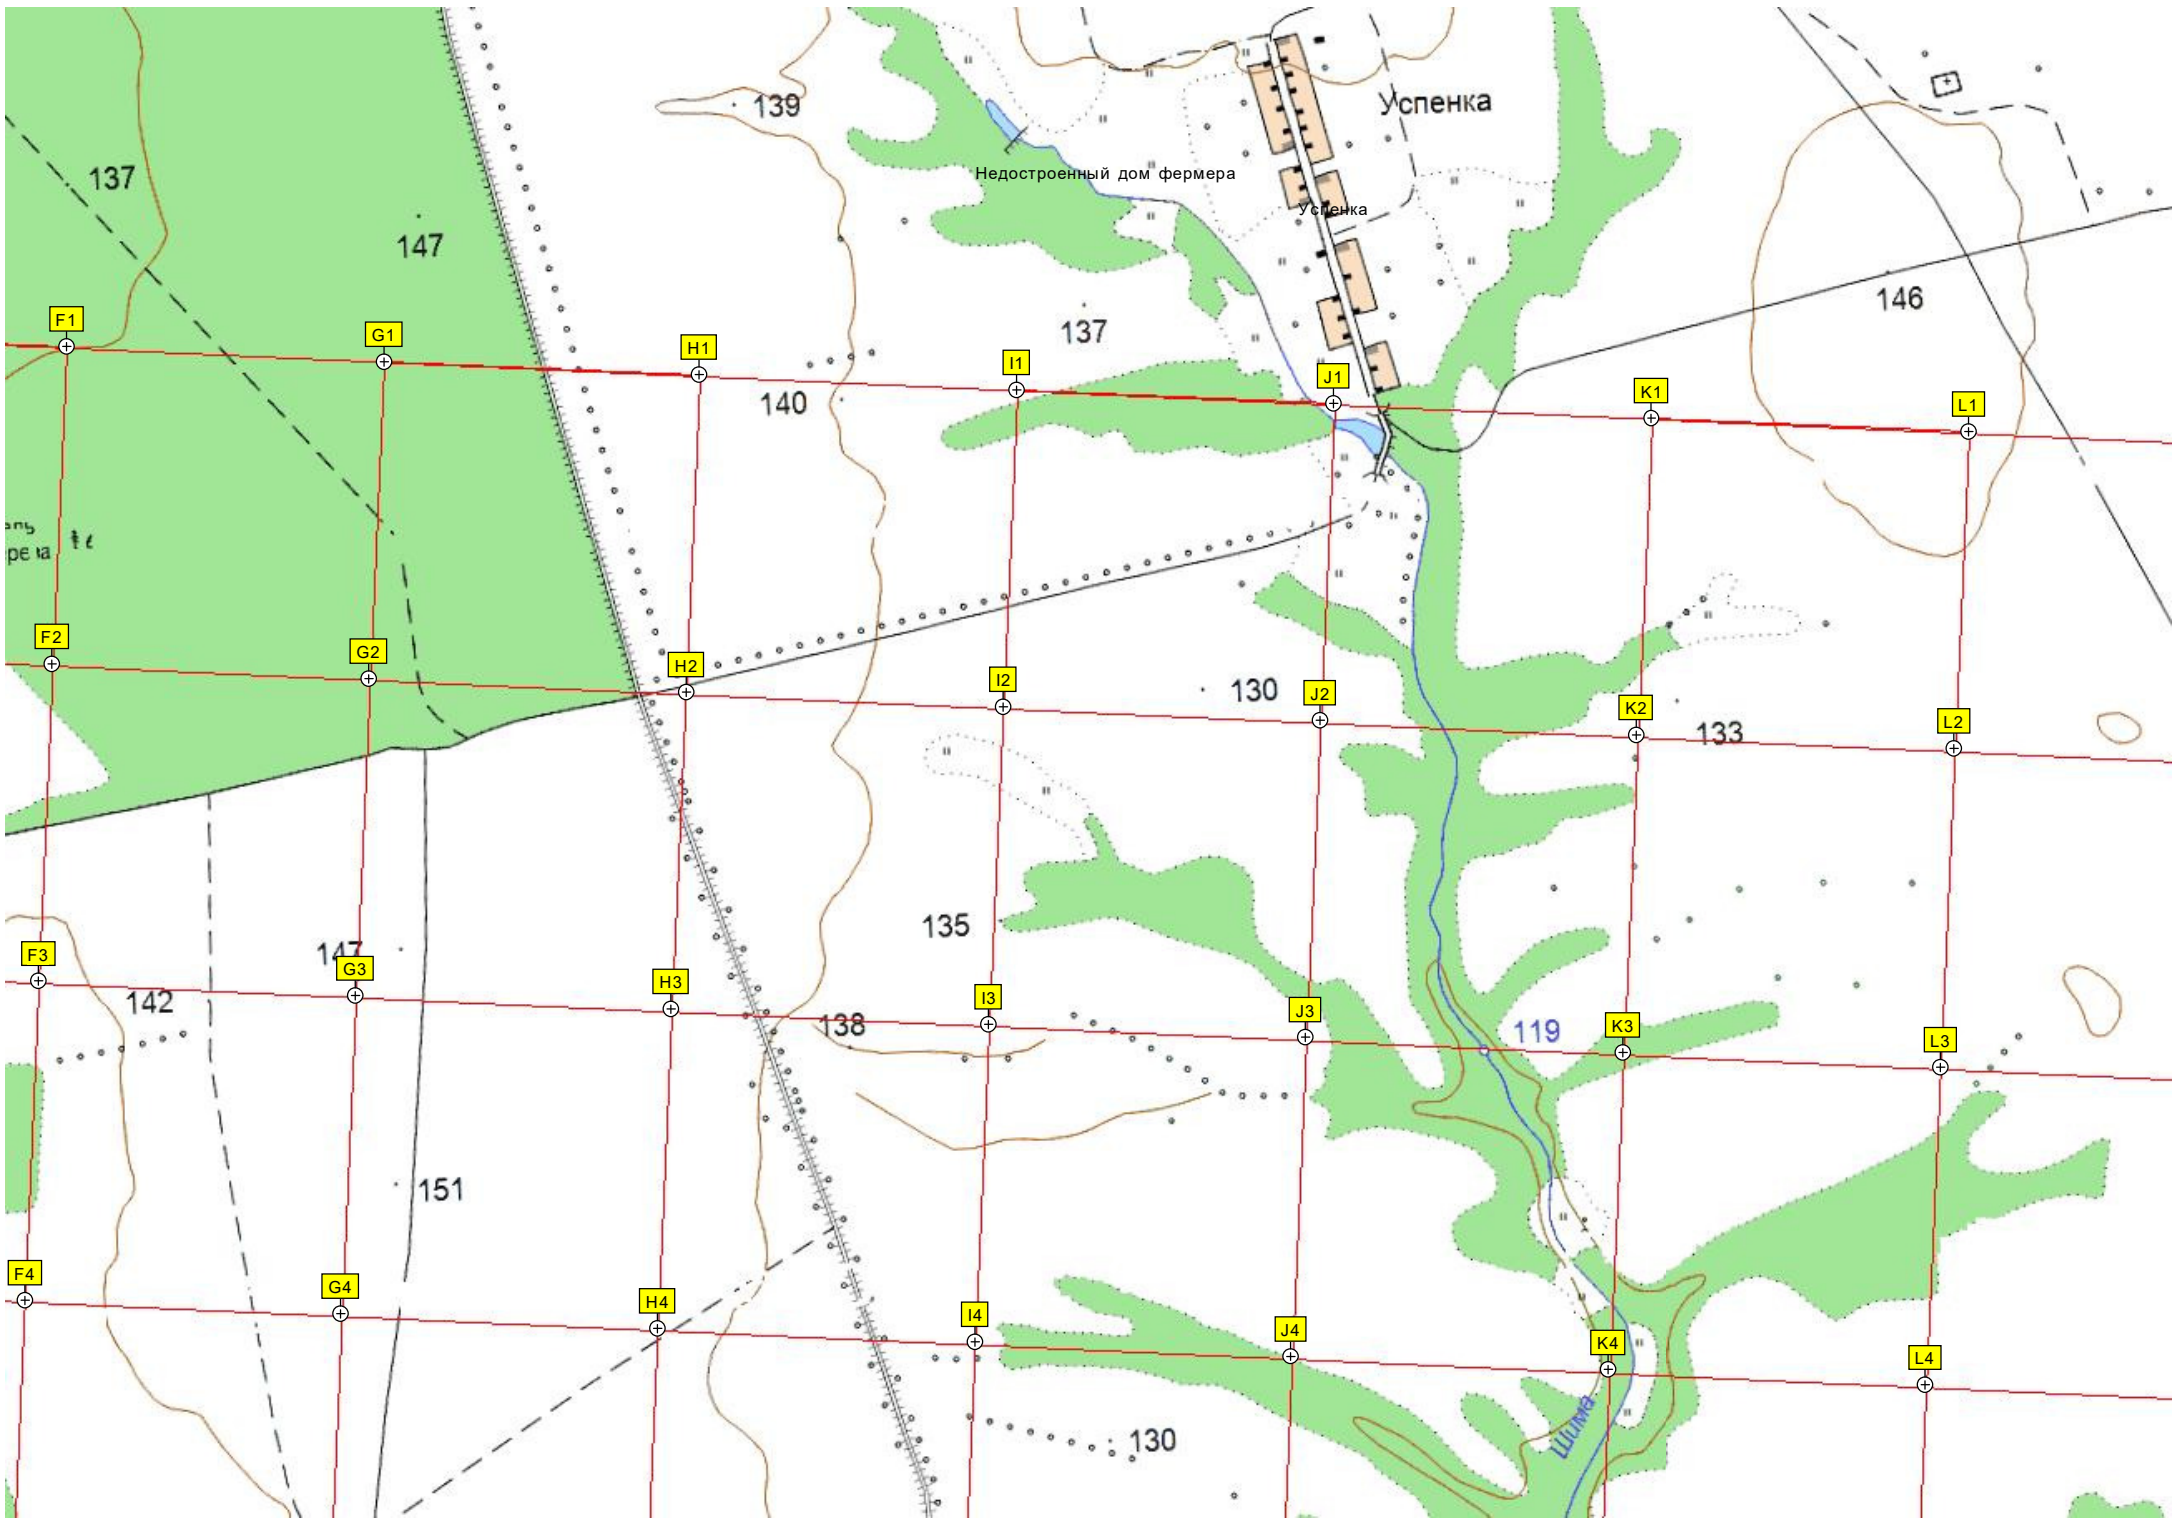

125

101

122

Ю ракетного полка 14 ракетной дивизии 31 ракетной армии РВСН

2

Посадочная площадка для АН-2

Опытное поле

Великопольский пруд

96

93

94

91

92

95

90

91