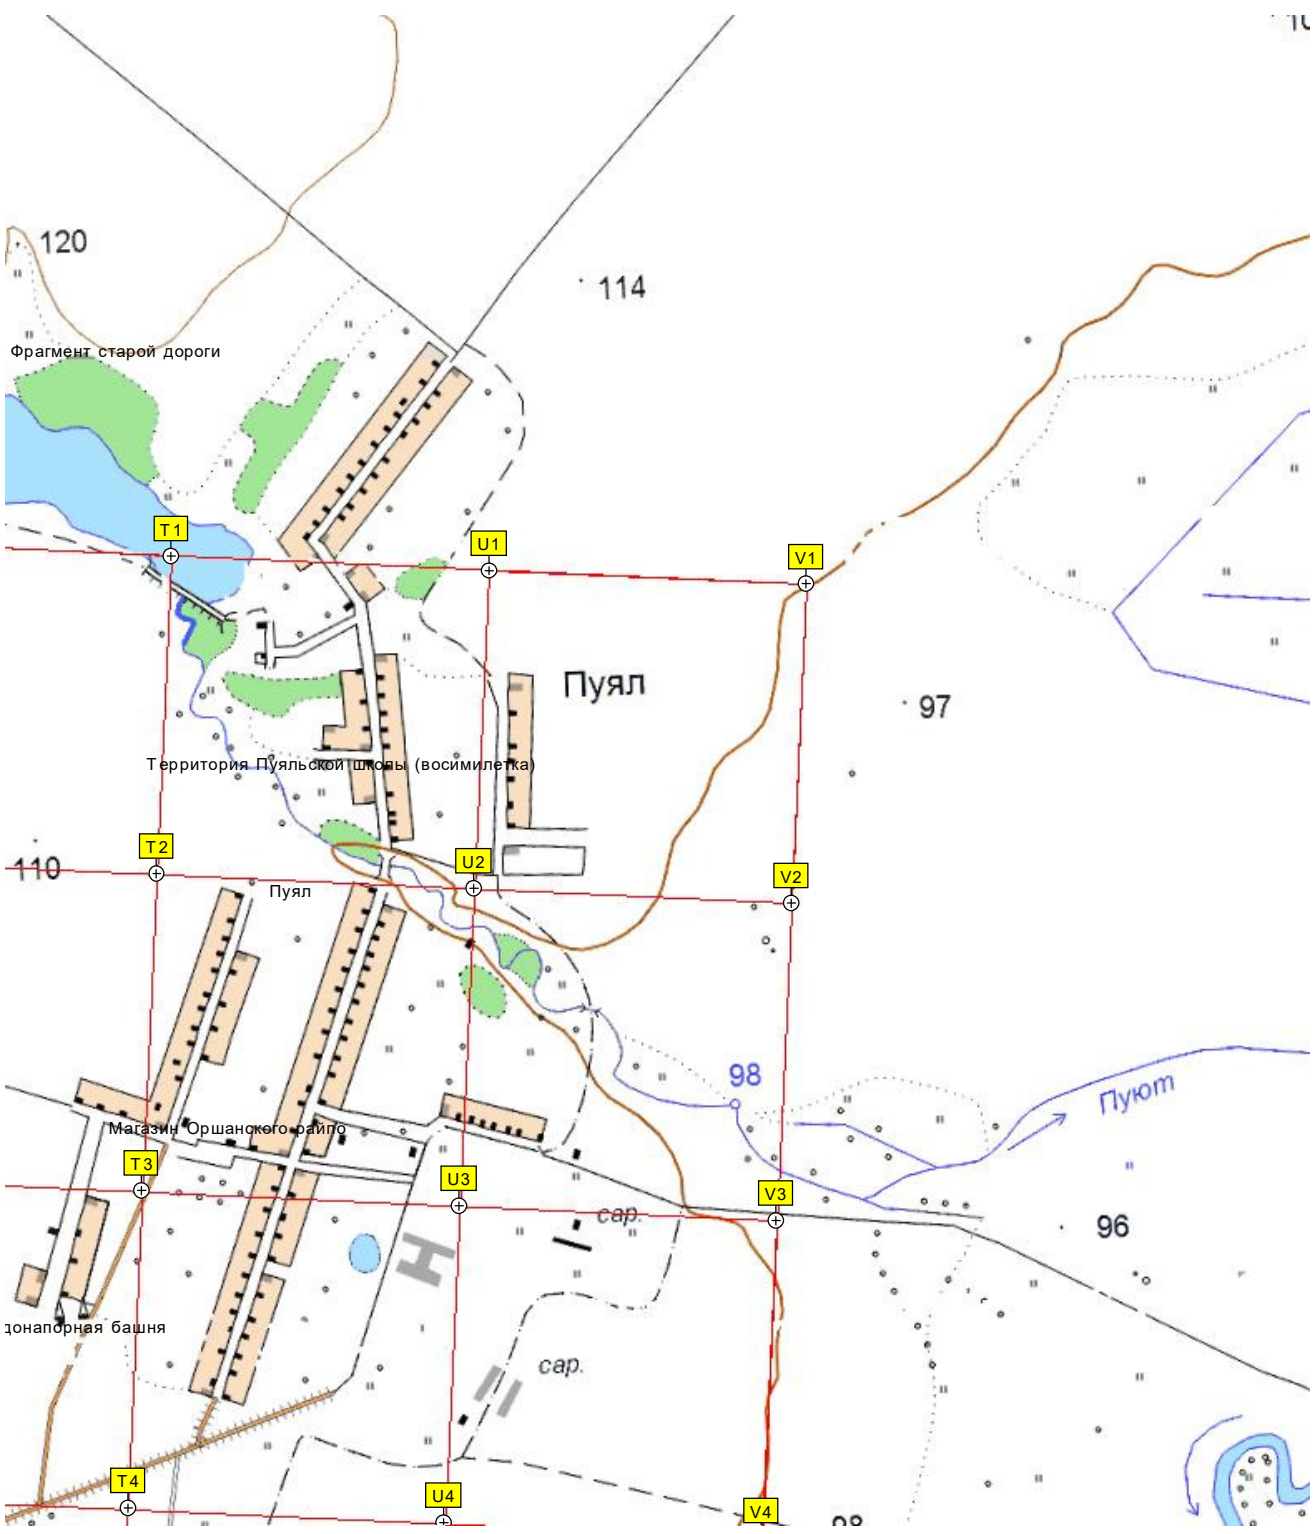

125

101

122

Ю ракетного полка 14 ракетной дивизии 31 ракетной армии РВСН

2

Посадочная площадка для АН-2

Опытное поле

Великопольский пруд

96

93

94

91

92

95

90

91