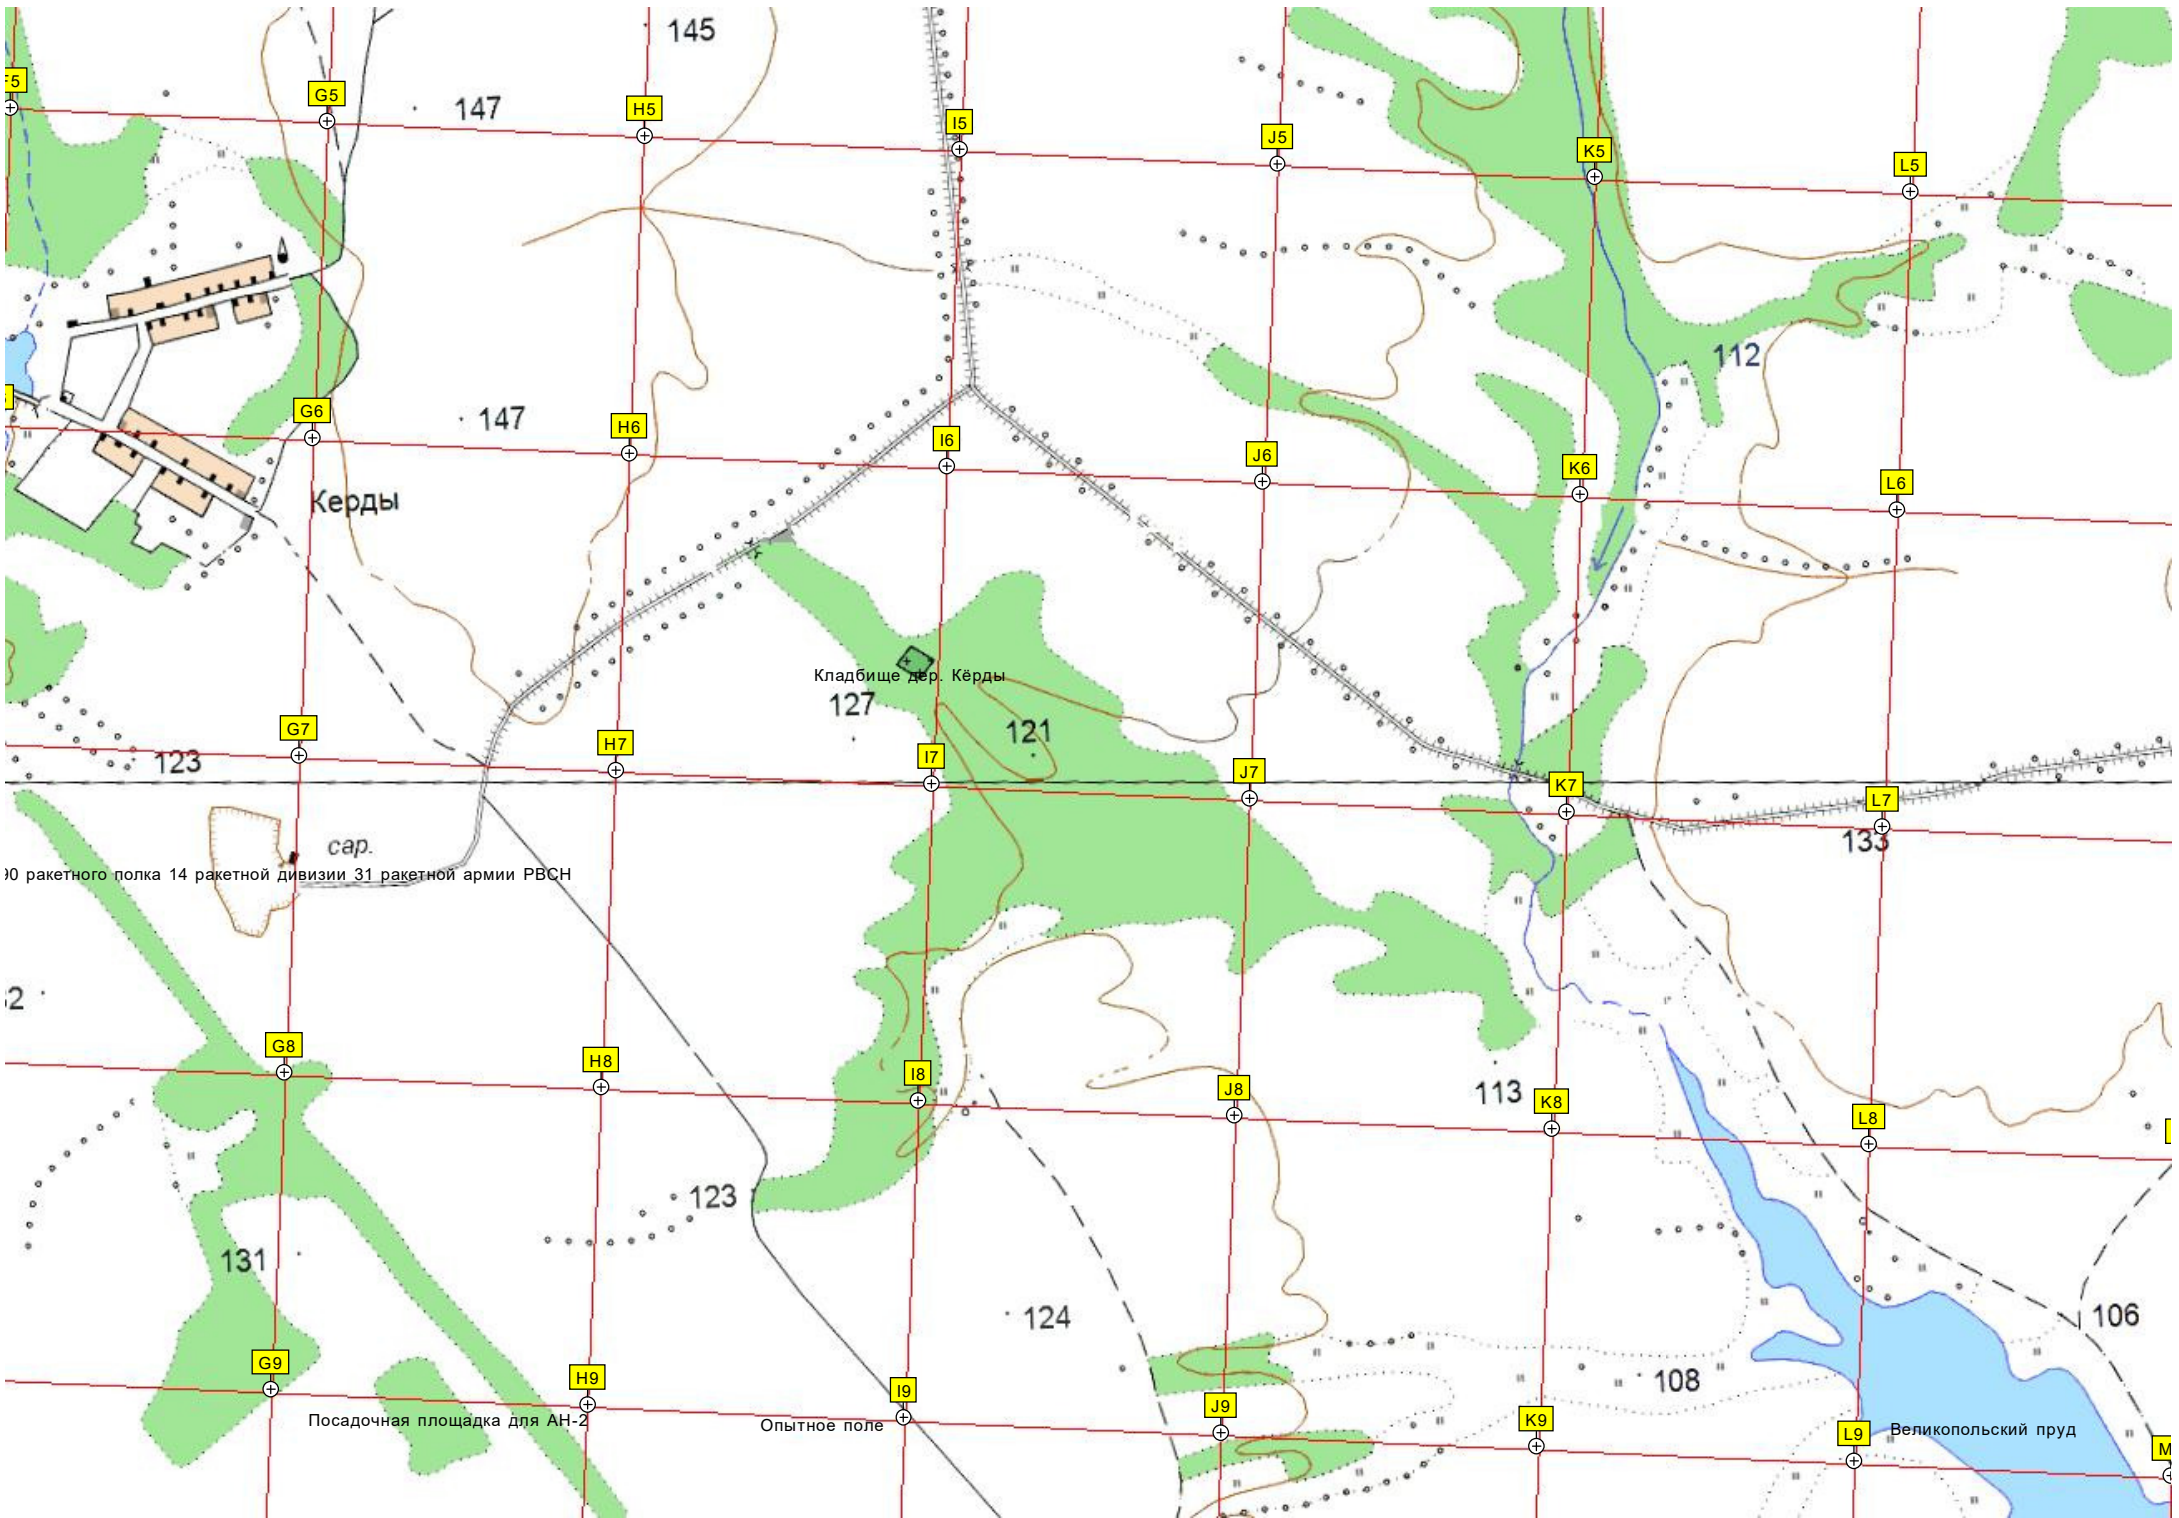

125

101

122

Ю ракетного полка 14 ракетной дивизии 31 ракетной армии РВСН

2

Посадочная площадка для АН-2

Опытное поле

Великопольский пруд

96

93

94

91

92

95

90

91