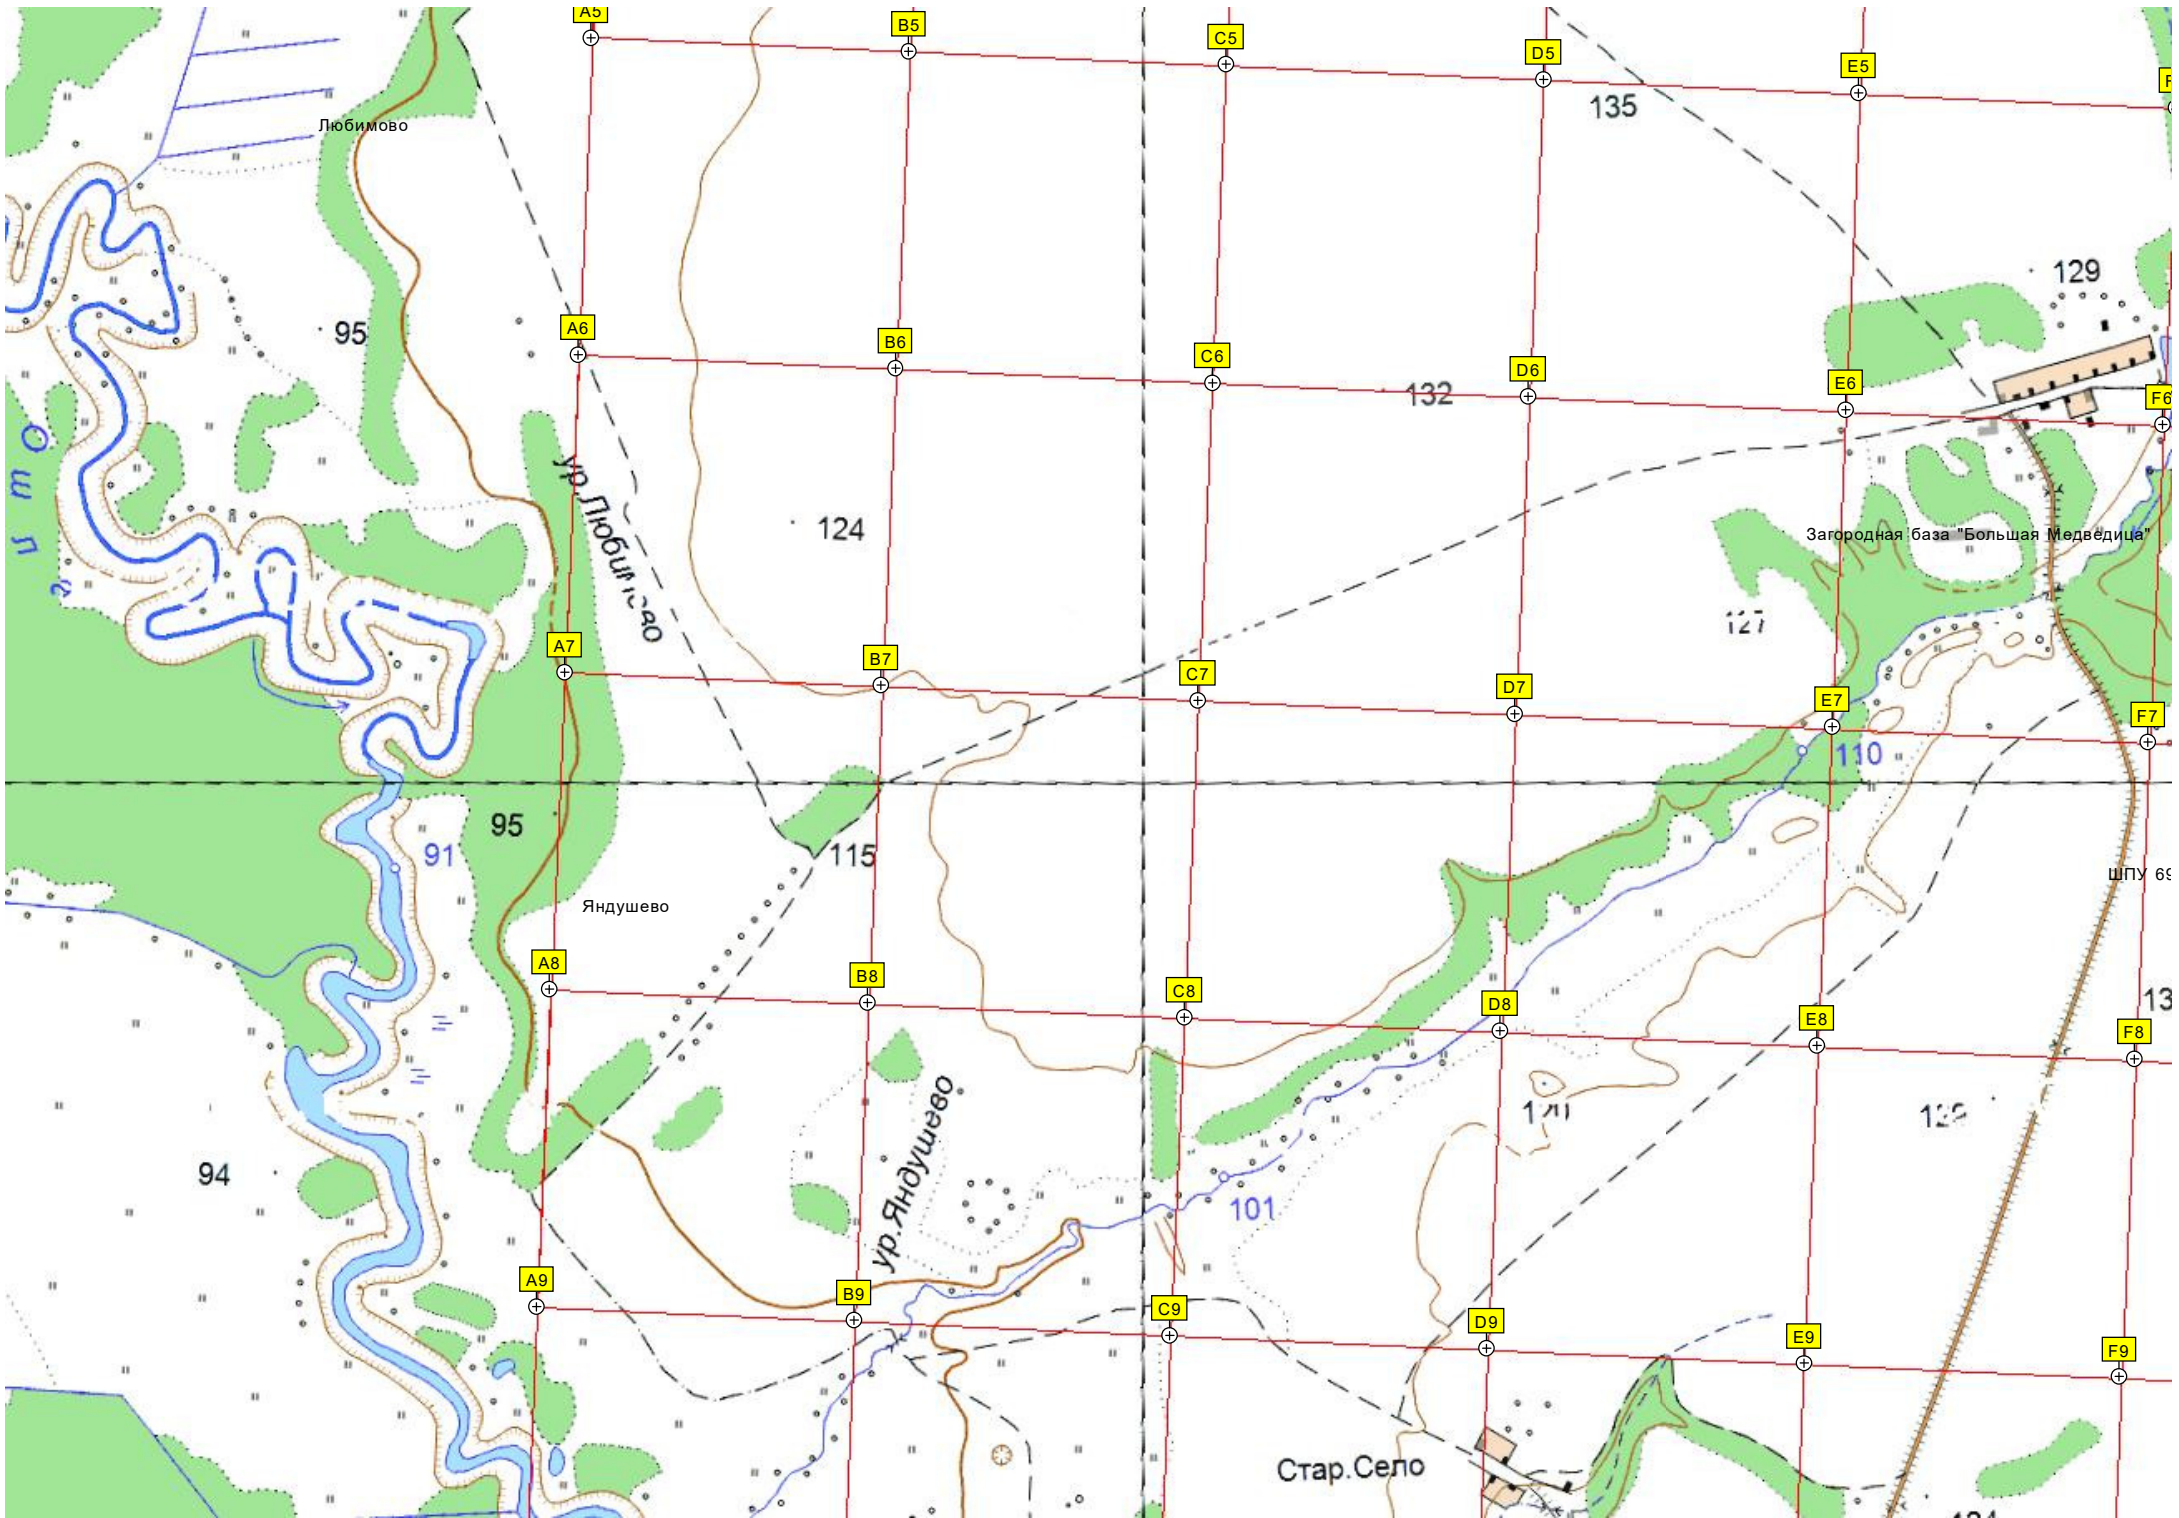

125

101

122

Ю ракетного полка 14 ракетной дивизии 31 ракетной армии РВСН

2

Посадочная площадка для АН-2

Опытное поле

Великопольский пруд

96

93

94

91

92

95

90

91