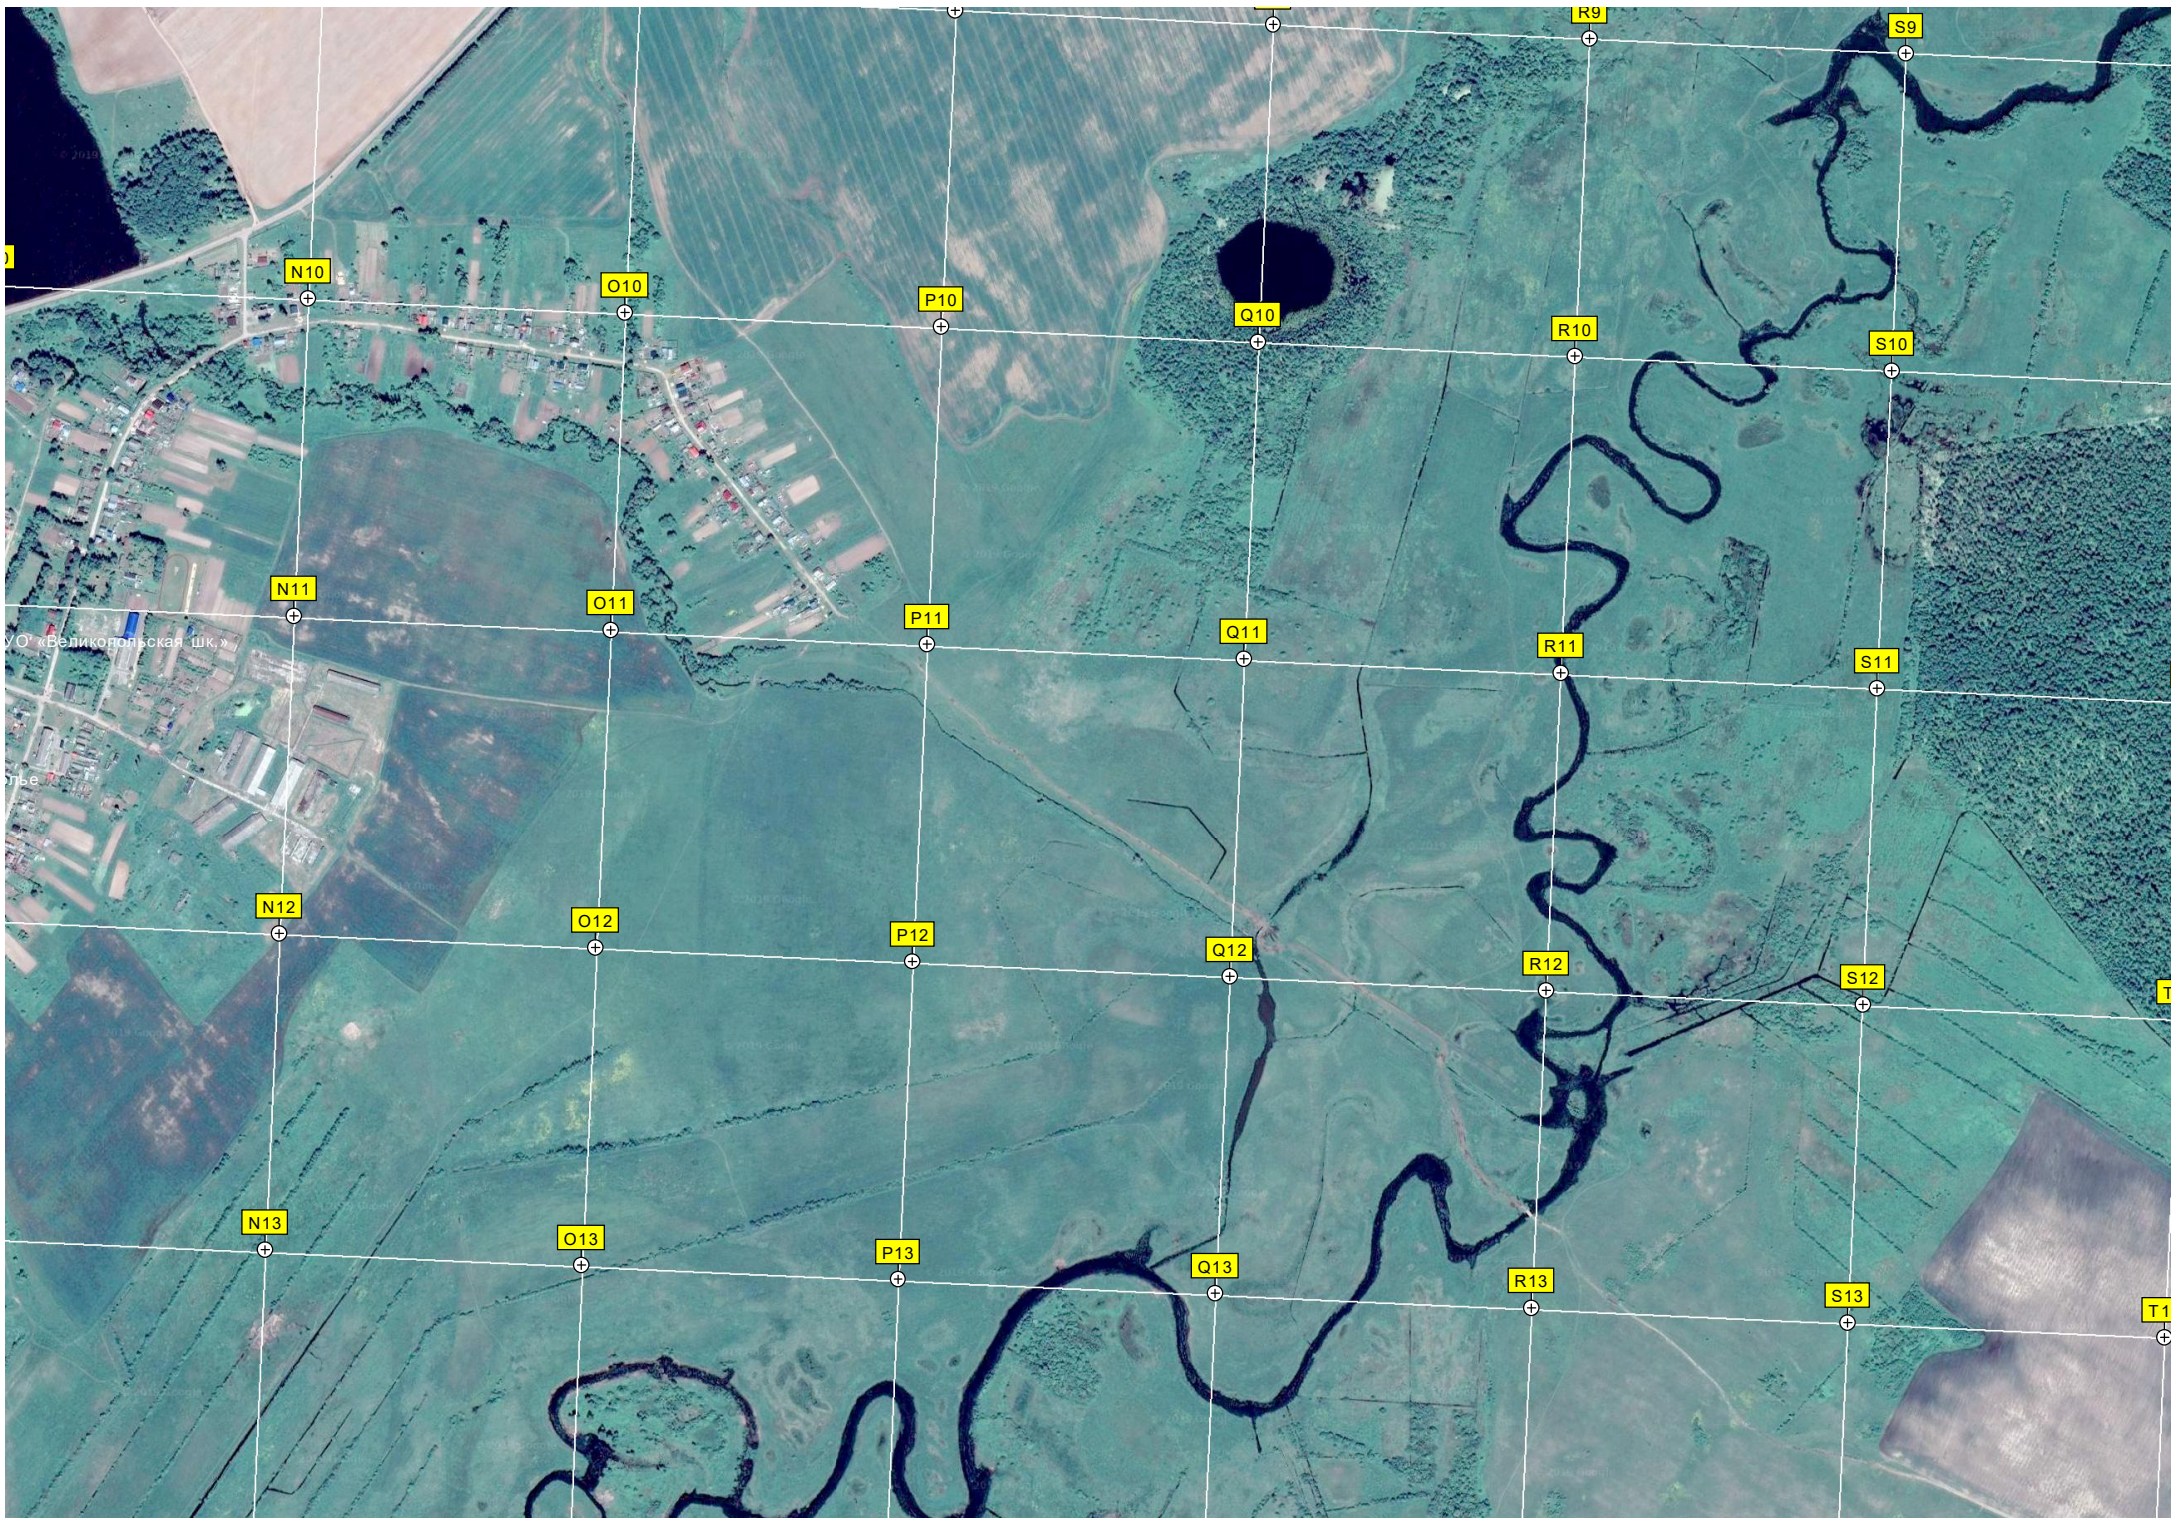

R9

Водонапорная башня

Бывшая ШПУ РТ-2

Мери-Ернур

Трёхэтажный старинный дом
Бывшая ст. совхоза
МОУ «Старокрещенская основная общеобразовательная школа»

Мост через реку Ошла

Ошлангер

Башня напорная