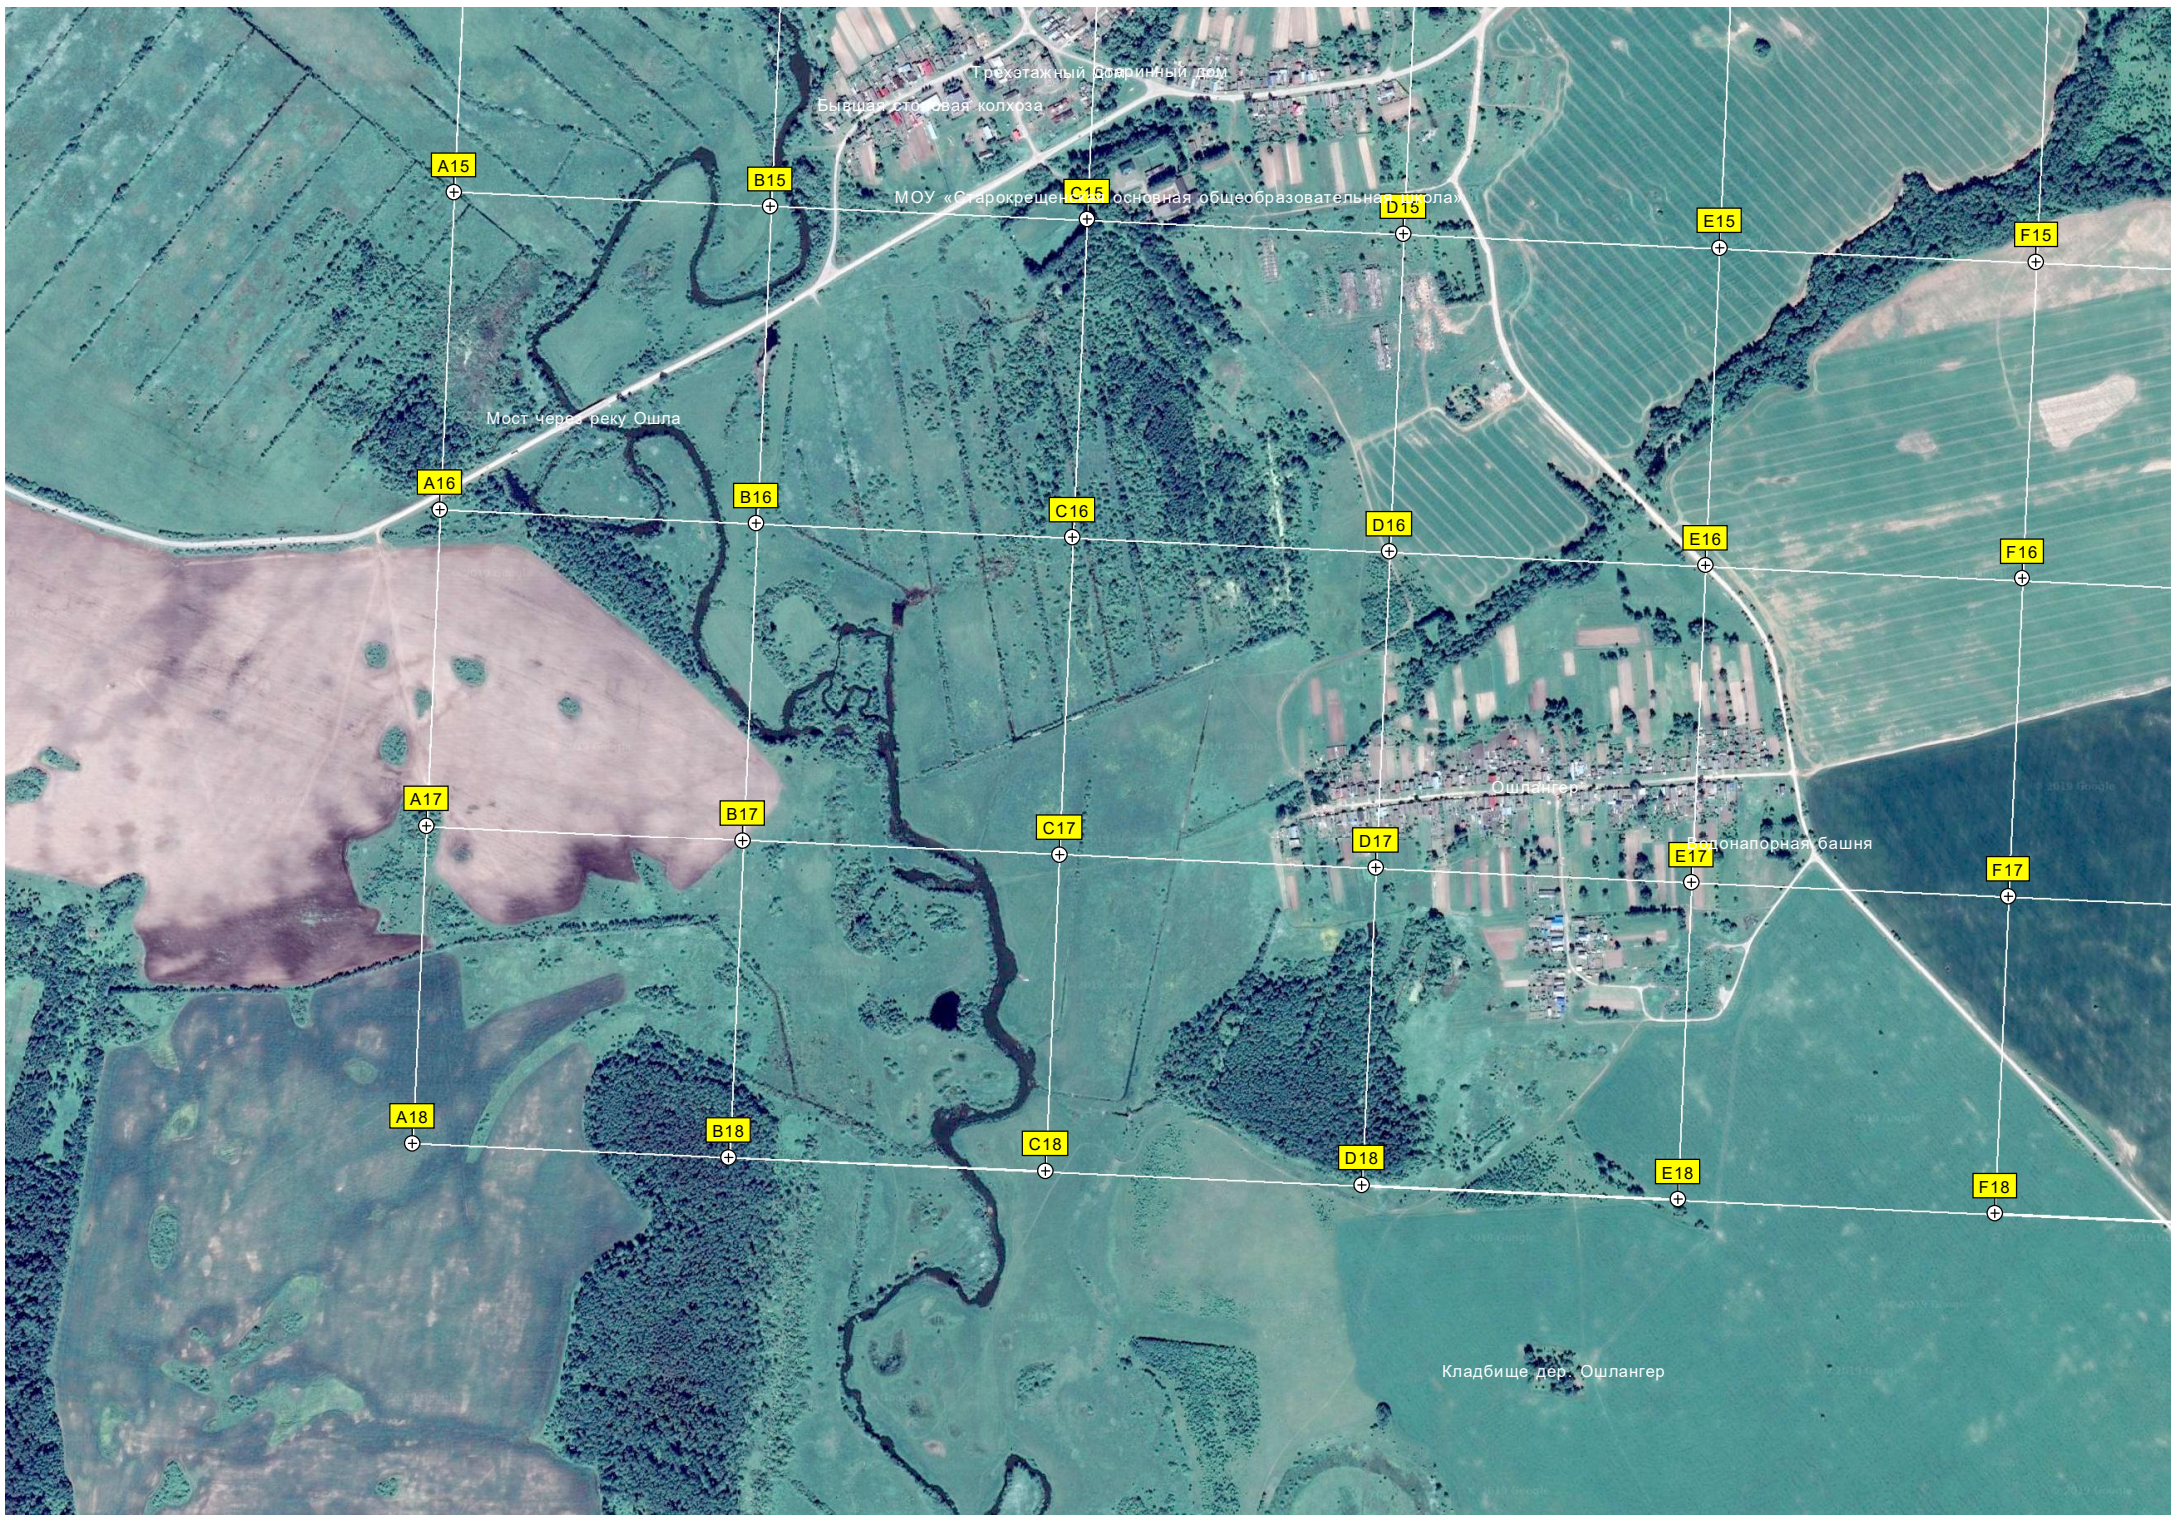

R9

Водонапорная башня

Бывшая ШПУ РТ-2

Мери-Ернур

Трёхэтажный старинный дом
Бывшая ст. совхоза
МОУ «Старокрещенская основная общеобразовательная школа»

Мост через реку Ошла

Ошлангер

Башня напорная