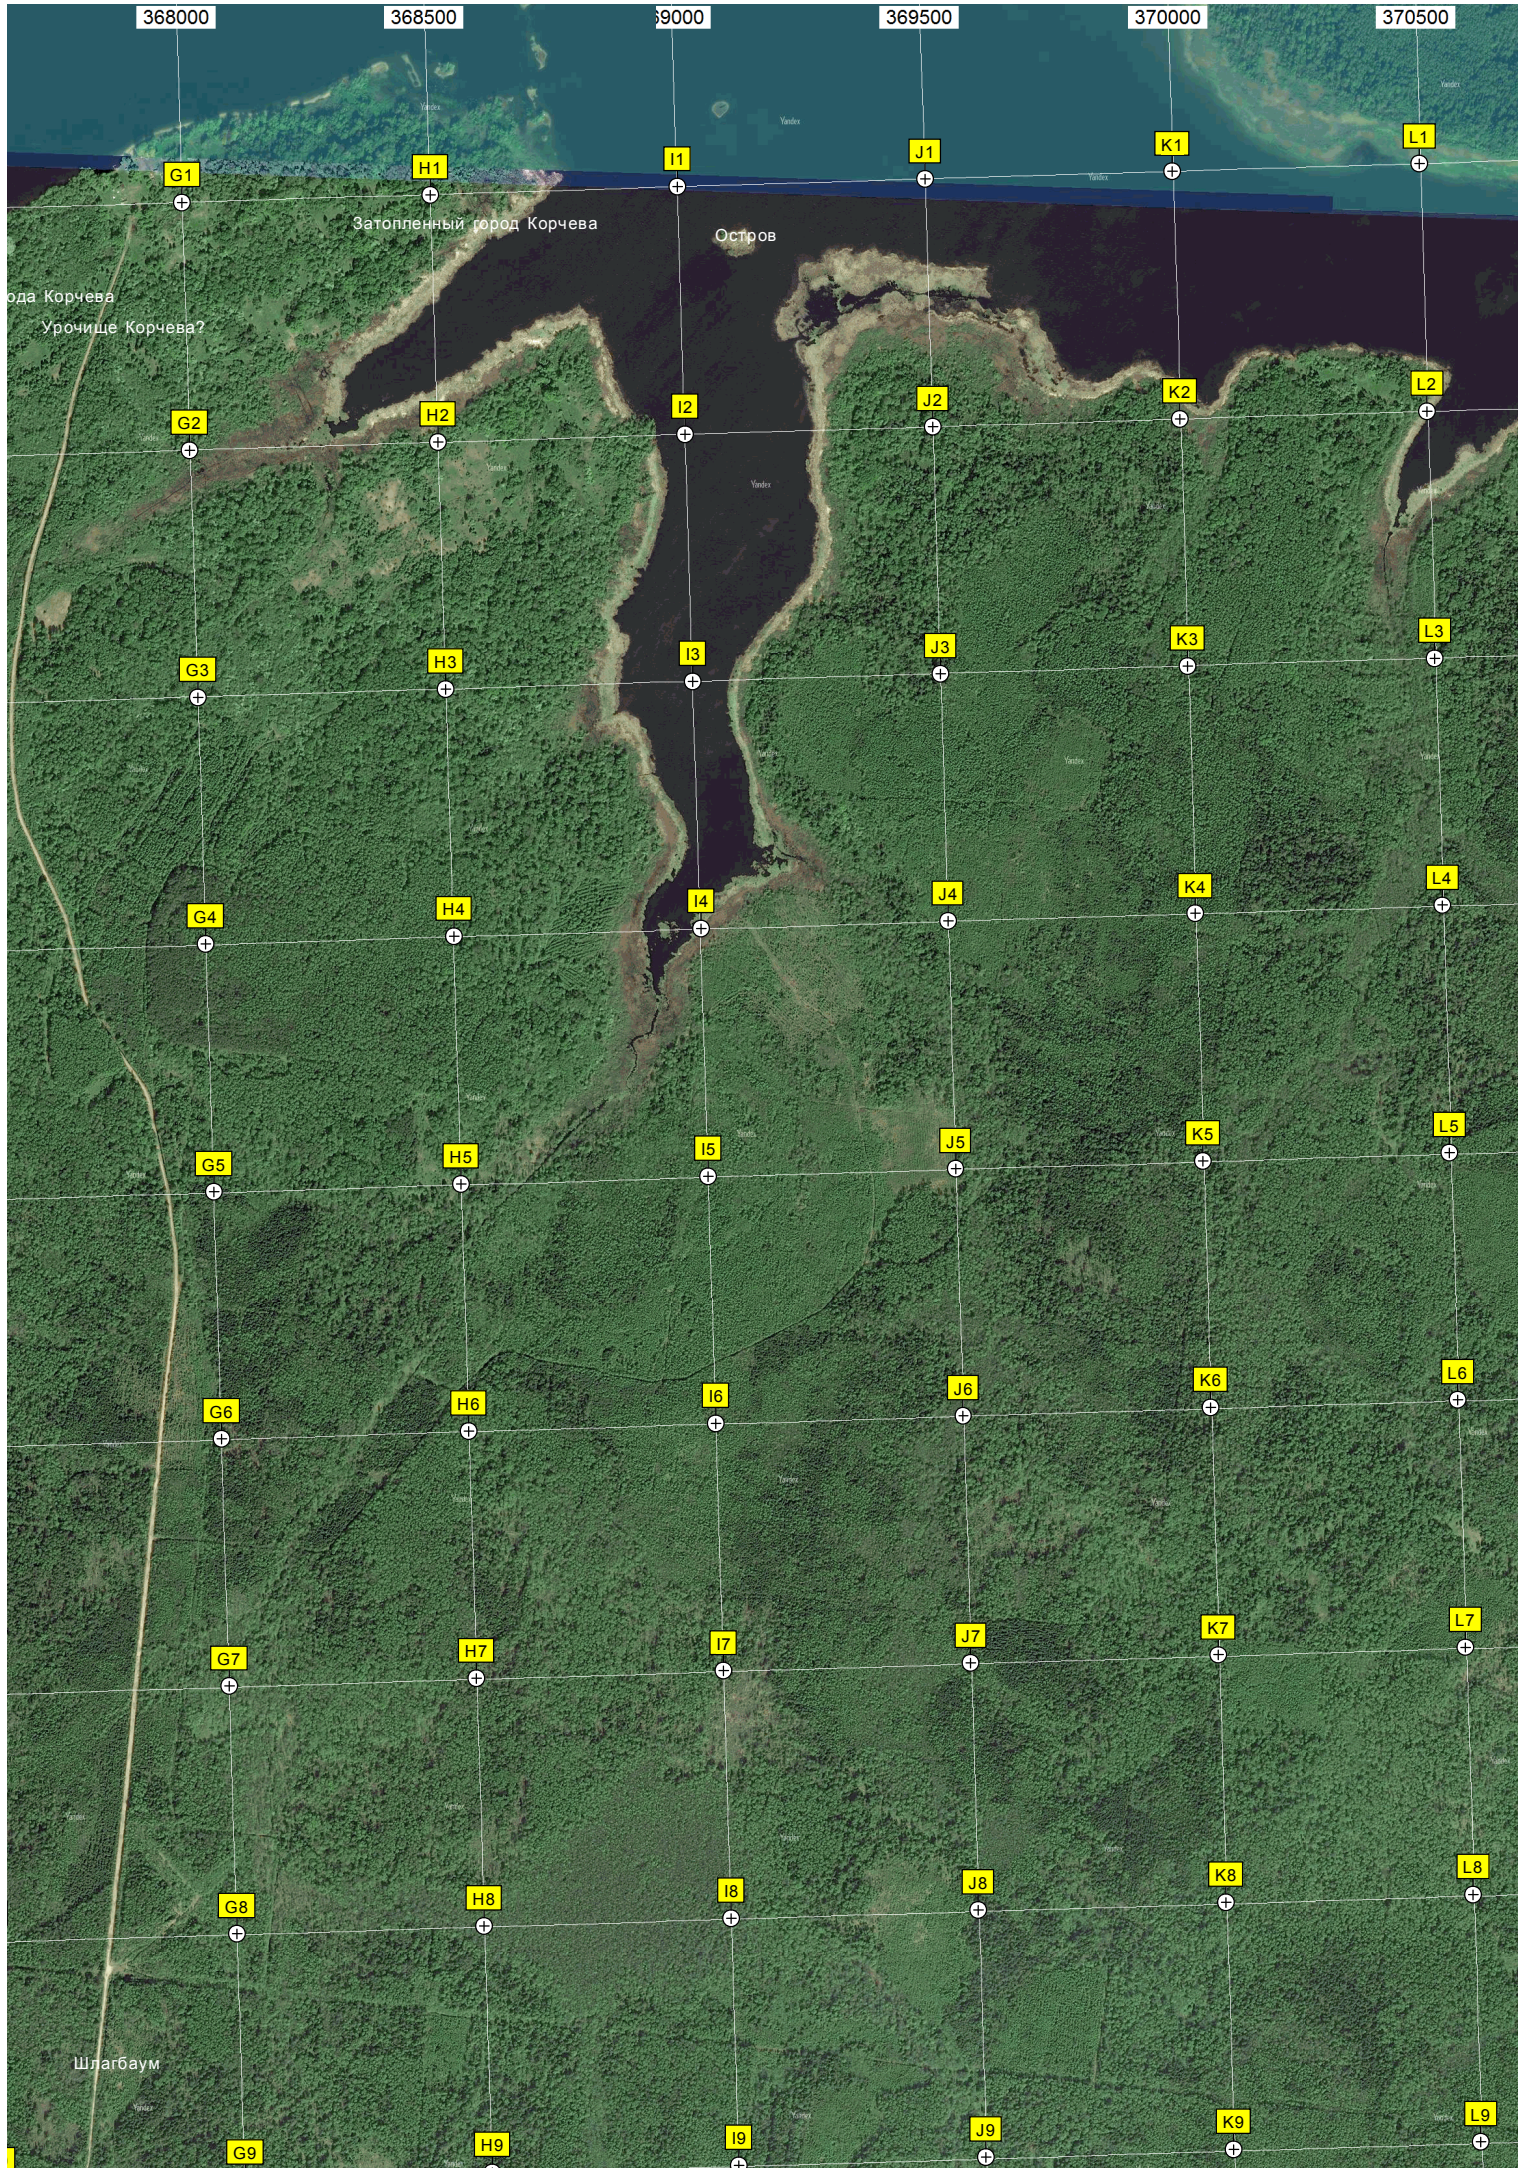

368000

368500

369000

369500

370000

370500

Затопленный город Корчева

Остров

ода Корчева

Урочище Корчева?

Шлагбаум