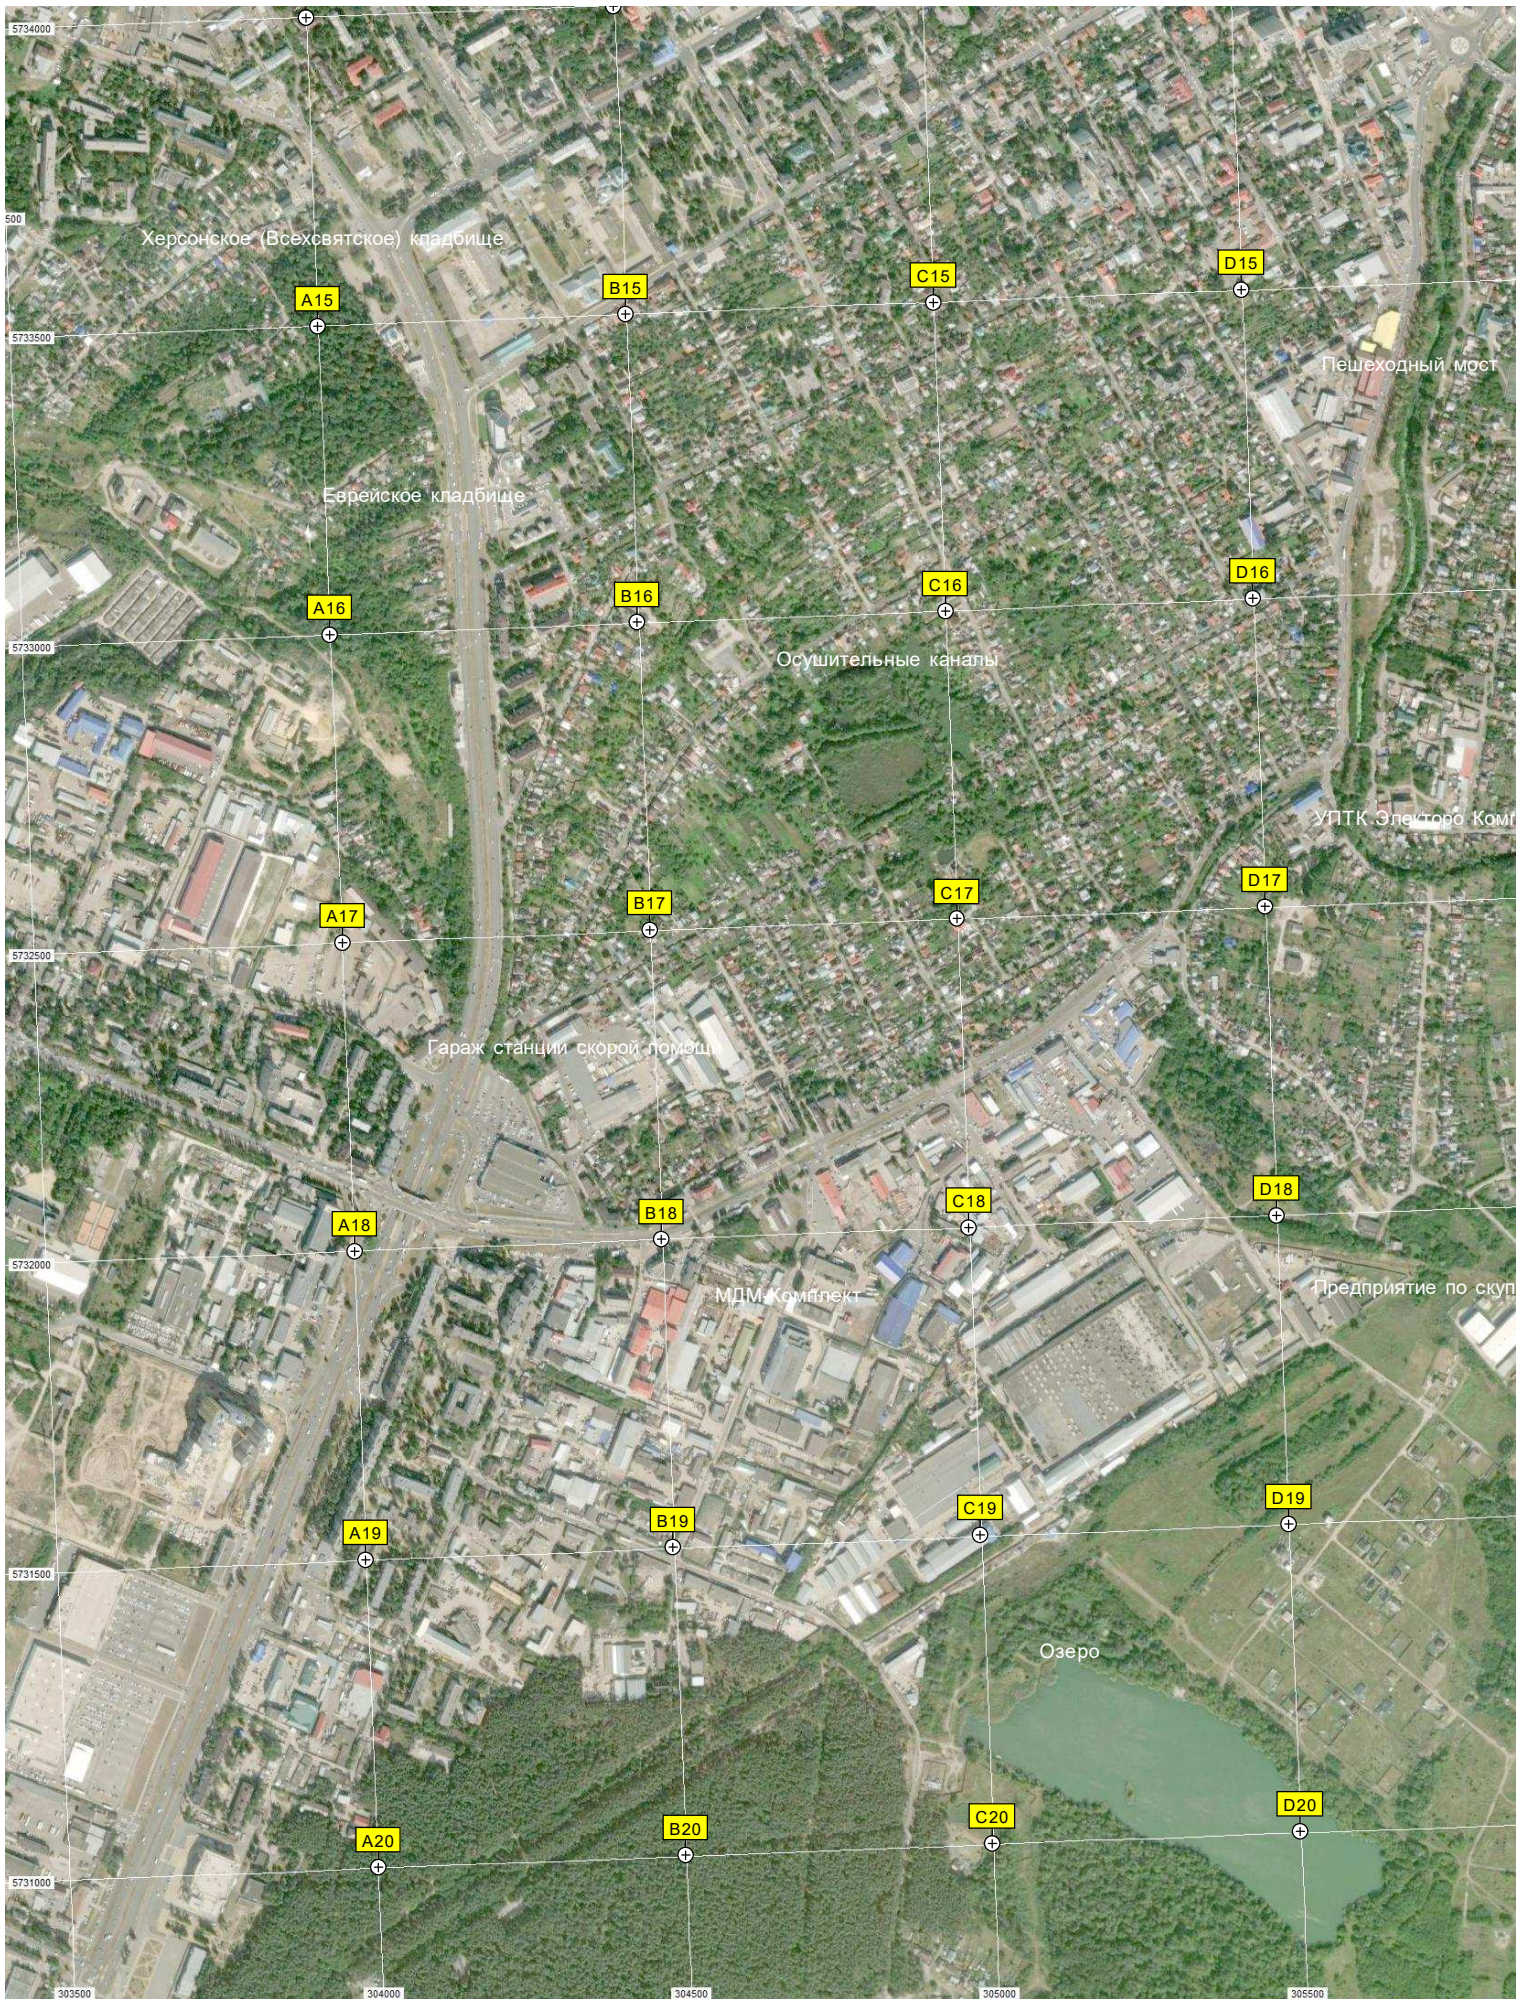

Гаражи

Стрелецкое озеро

емный пешеходный переход

Курский областной военкомат

Микрорайон

Бешеный лог

Ж.Д. Ветка

Бывший тир и участок рыбхоза

Переходной пункт

Железнодорожный Кривецкий мост

E15

F15

G15

H15

I15

Цыганский бугор

F17

G17

H17

I17

Общине Кривец

Территория водозабора

E18

F18

I19

Устье реки Тускарь

E20

F20

G20

H20

I20

Урочище