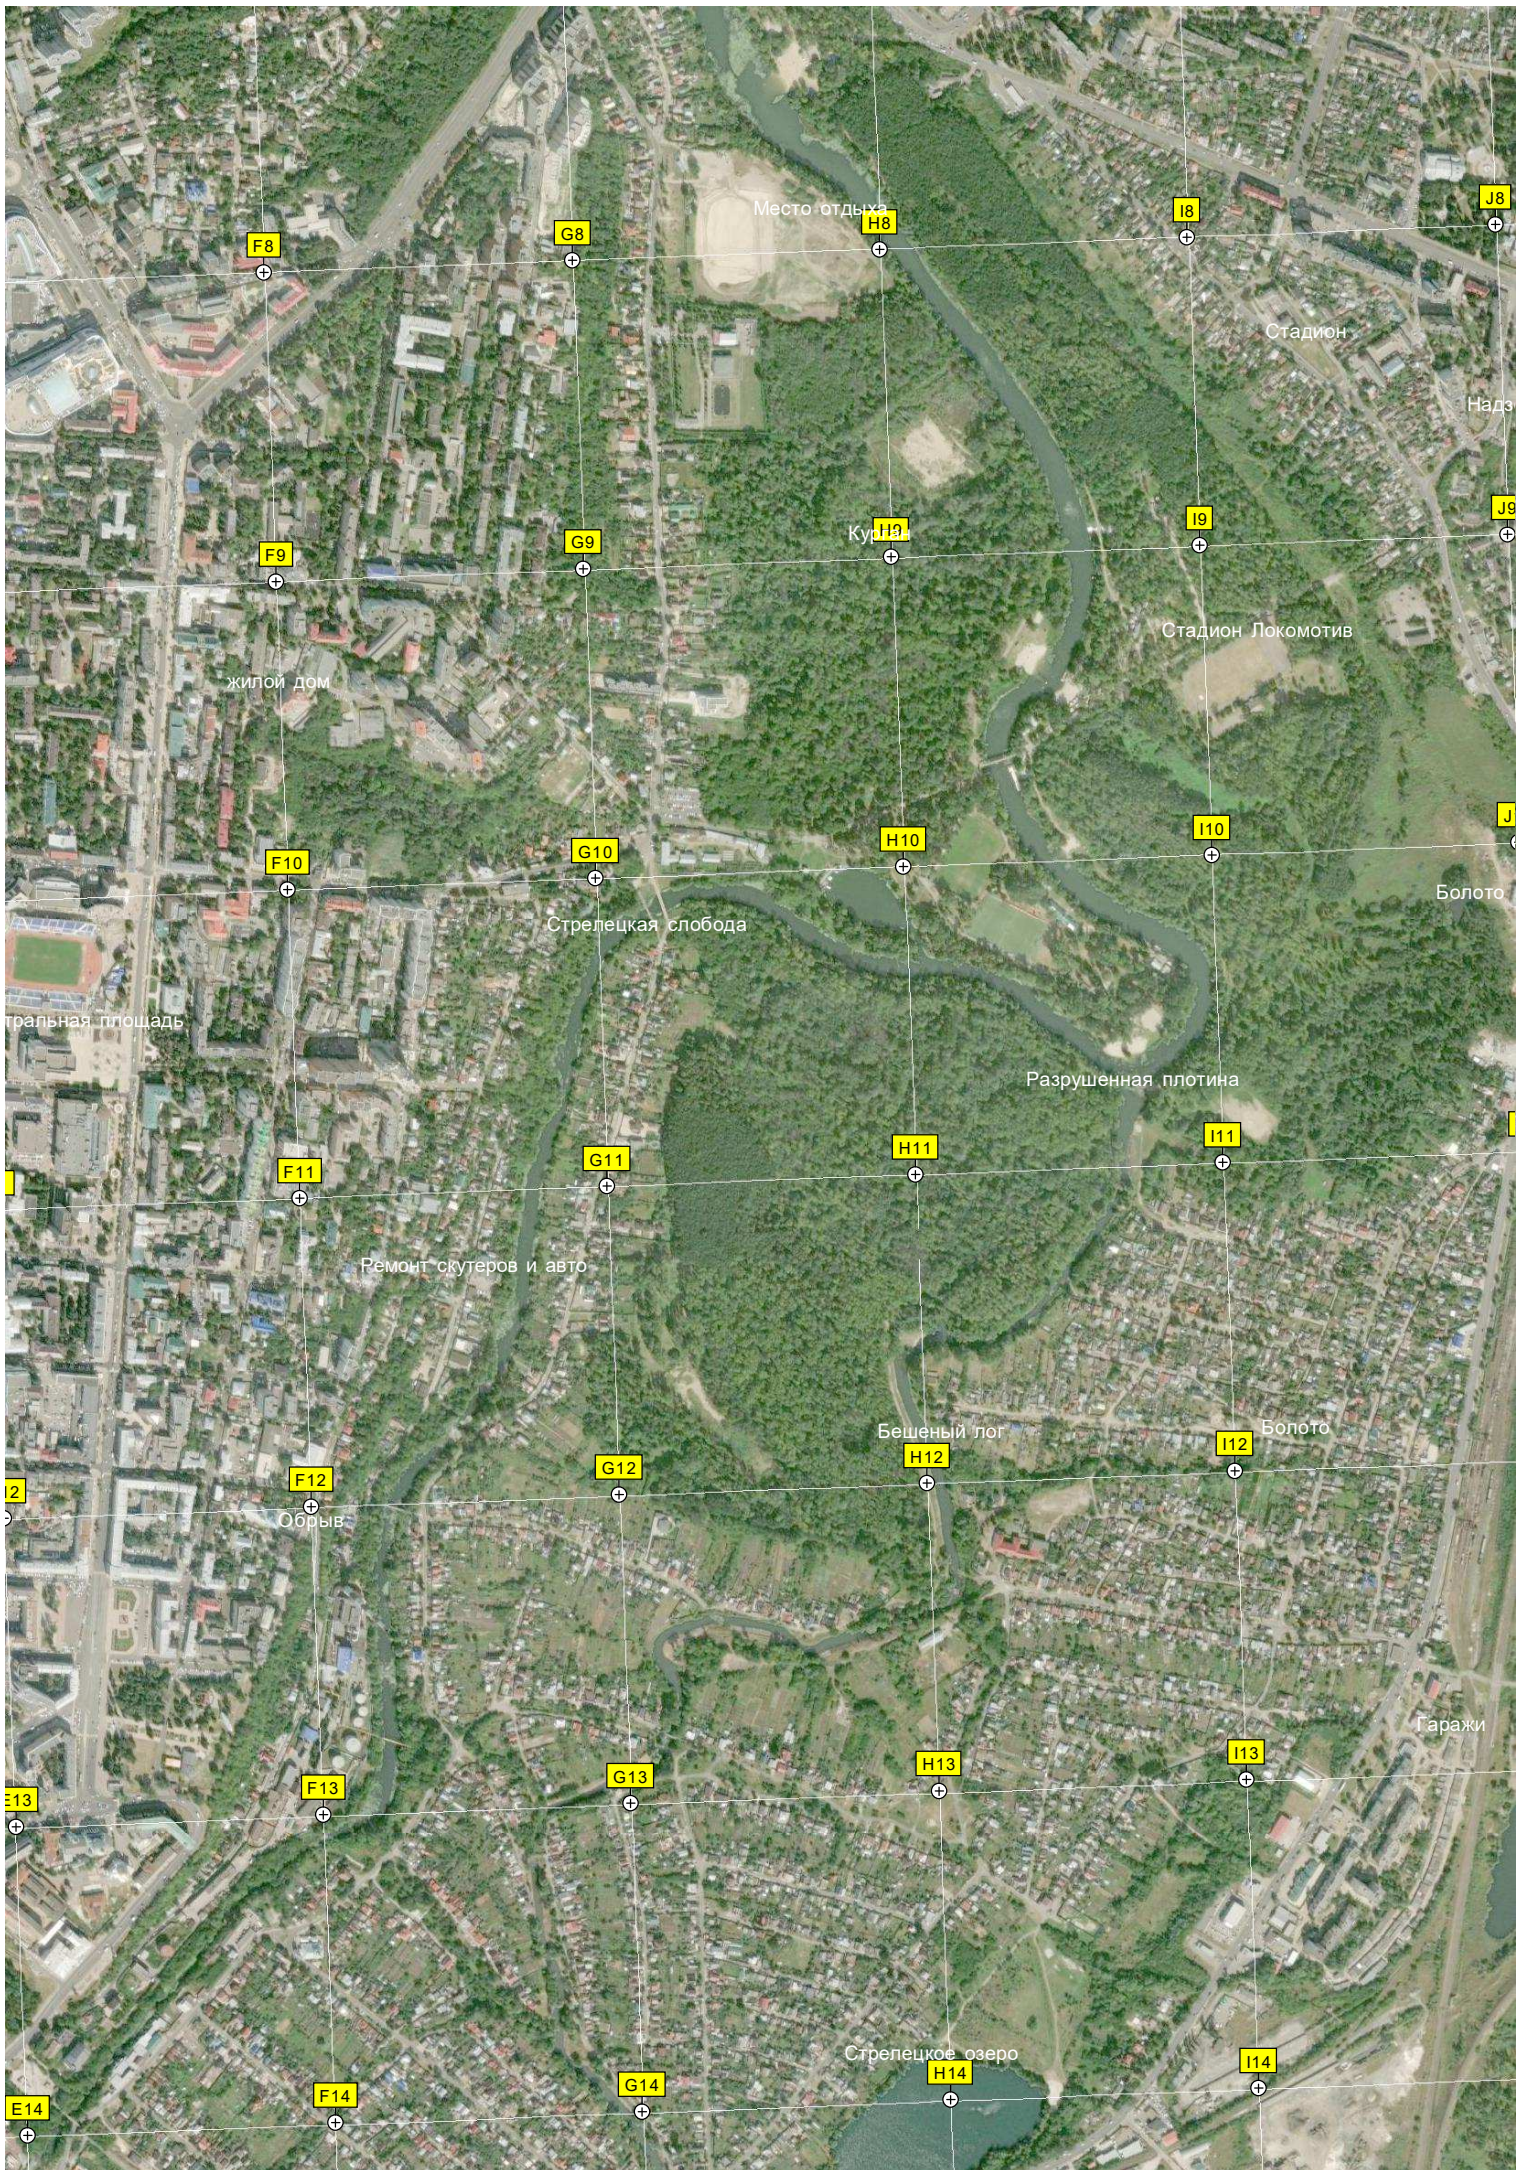

D7

E7

Место отдыха

Стадион

Наде

Курган

Стадион Локомотив

жилой дом

Стрелецкая слобода

Болото

трапная площадь

Разрушенная плотина

Ремонт скутеров и авто

Бешеный лог

Болото

Обрыв

F17

G17

H17

I17

Общине Кривец

Территория водозабора

E18

F18

I19

Устье реки Тускарь

E20

F20

G20

H20

I20

Урочище