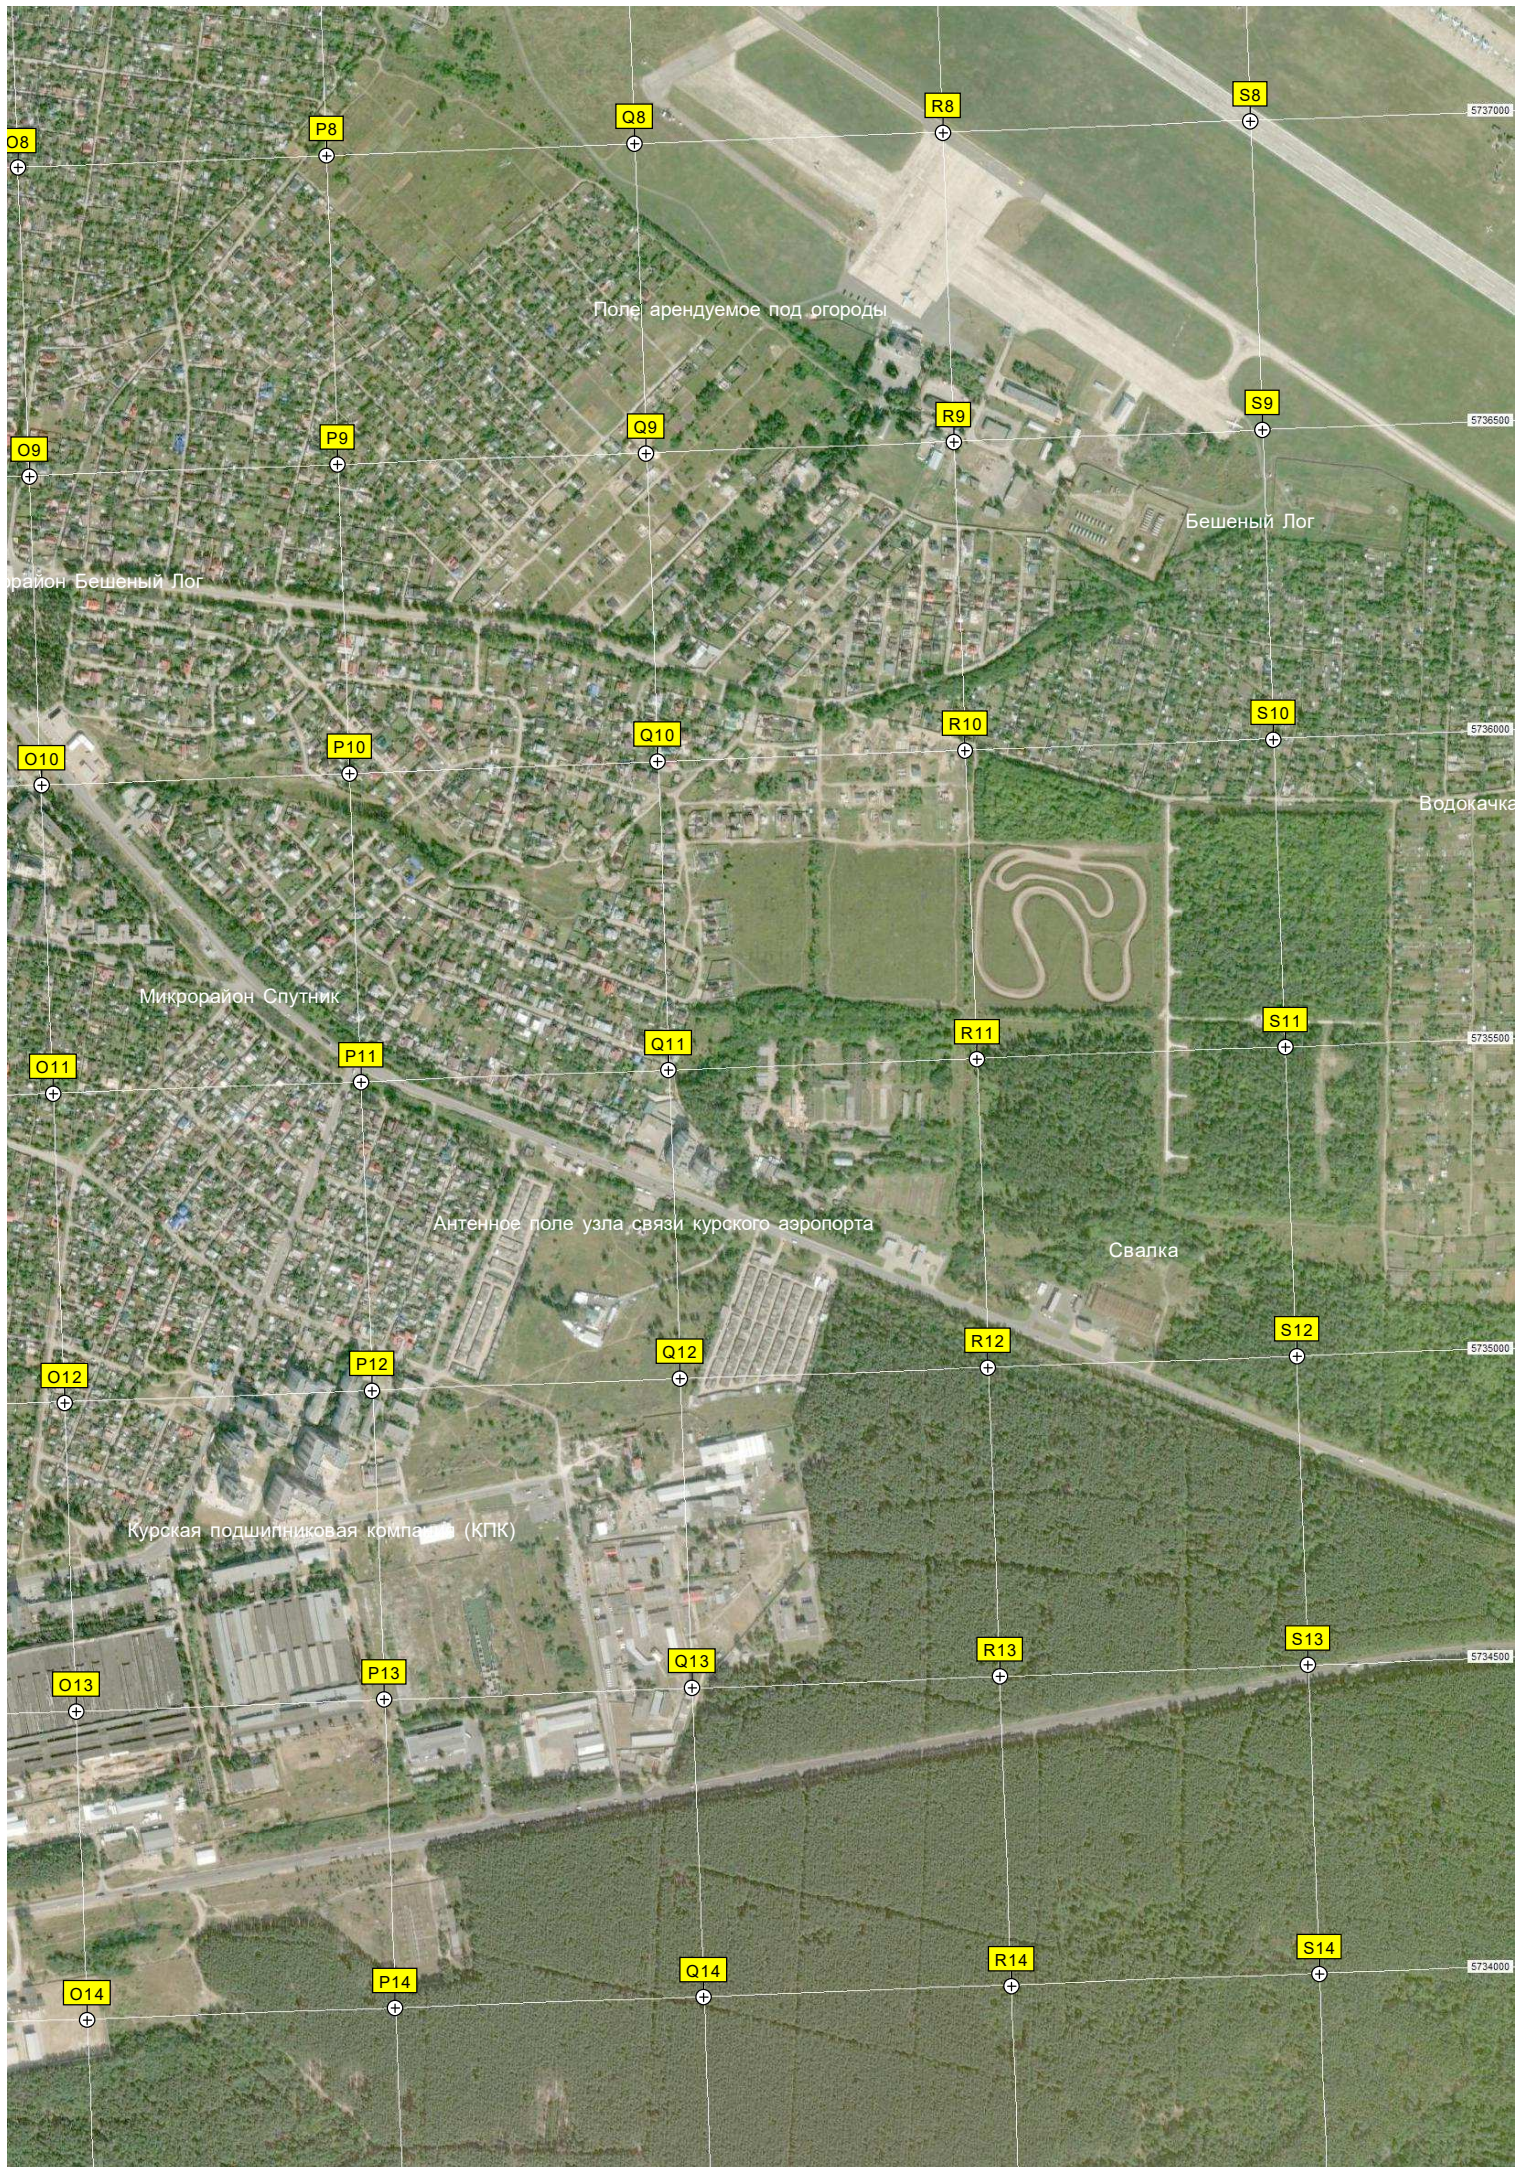

Стрелецкая слобода

Болото

трапная площадь

Разрушенная плотина

Ремонт скутеров и авто

Бешеный лог

Болото

Обрыв

Гаражи

Стрелецкое озеро

емный пешеходный переход

Курский областной военкомат

Микрорайон

Бешеный лог

Ж.Д. Ветка

Бывший тир и участок рыбхоза

F17

G17

H17

I17

Общине Кривец

Территория водозабора

E18

F18

I19

Устье реки Тускарь

E20

F20

G20

H20

I20

Урочище