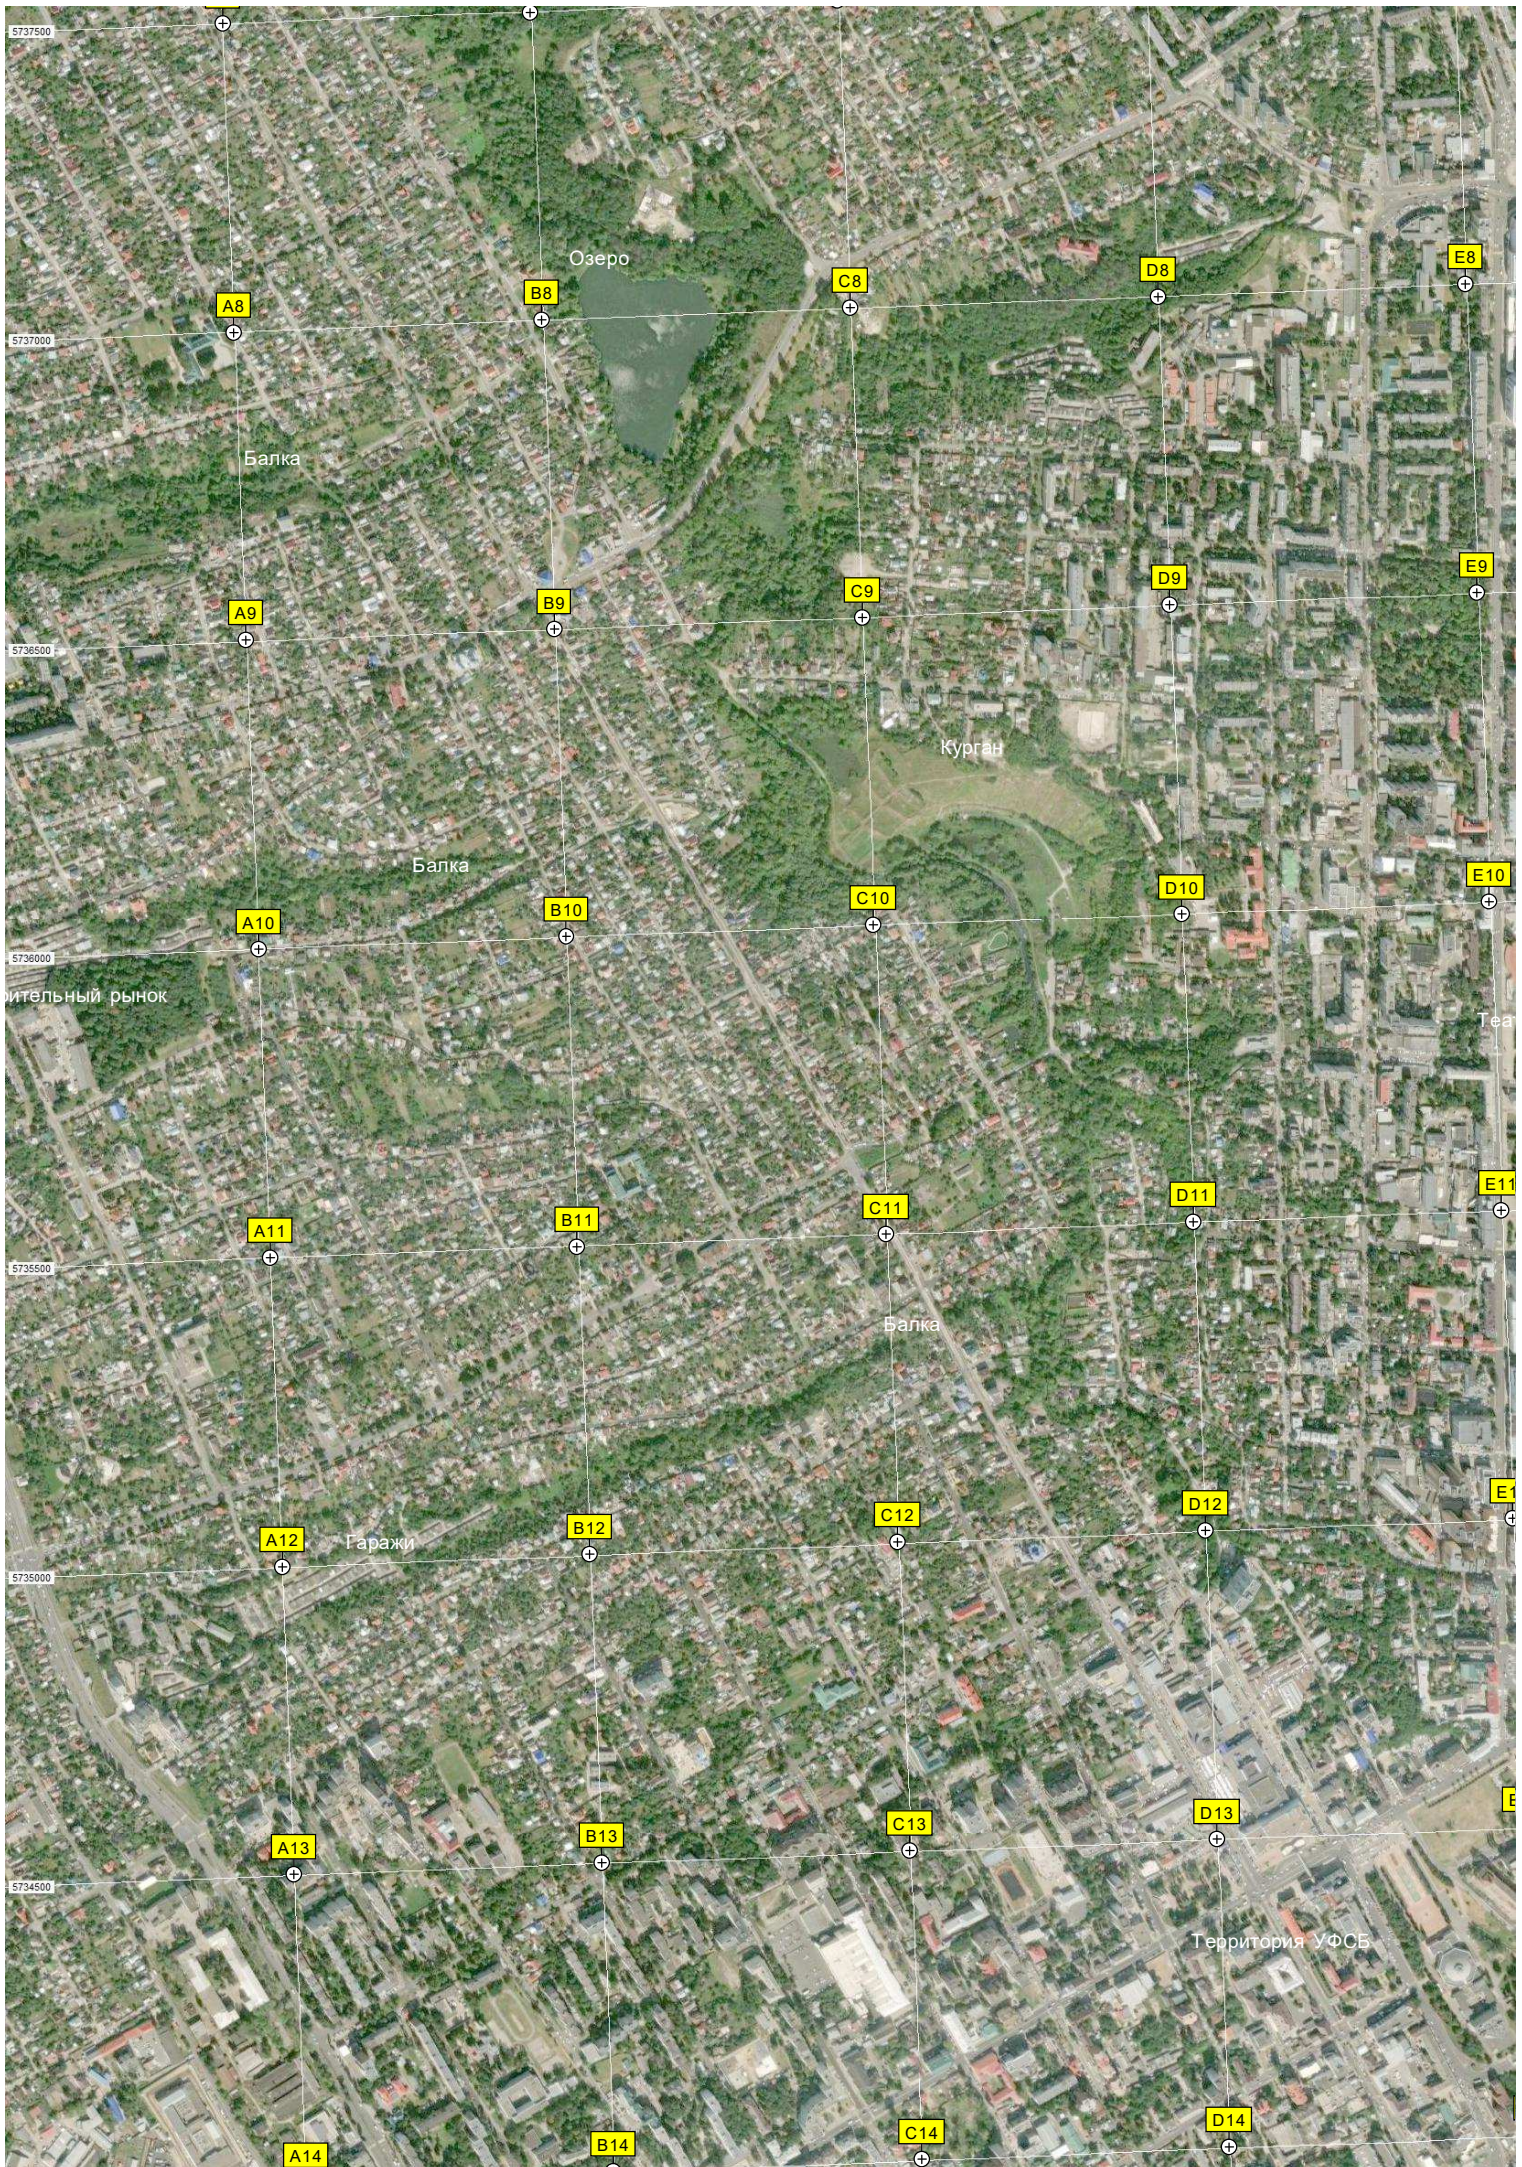

A6

B6

C6

D6

E6

A7

B7

C7

D7

E7

Место отдыха

Стадион

Наде

Курган

Стадион Локомотив

жилой дом

F17

G17

H17

I17

Общине Кривец

Территория водозабора

E18

F18

I19

Устье реки Тускарь

E20

F20

G20

H20

I20

Урочище