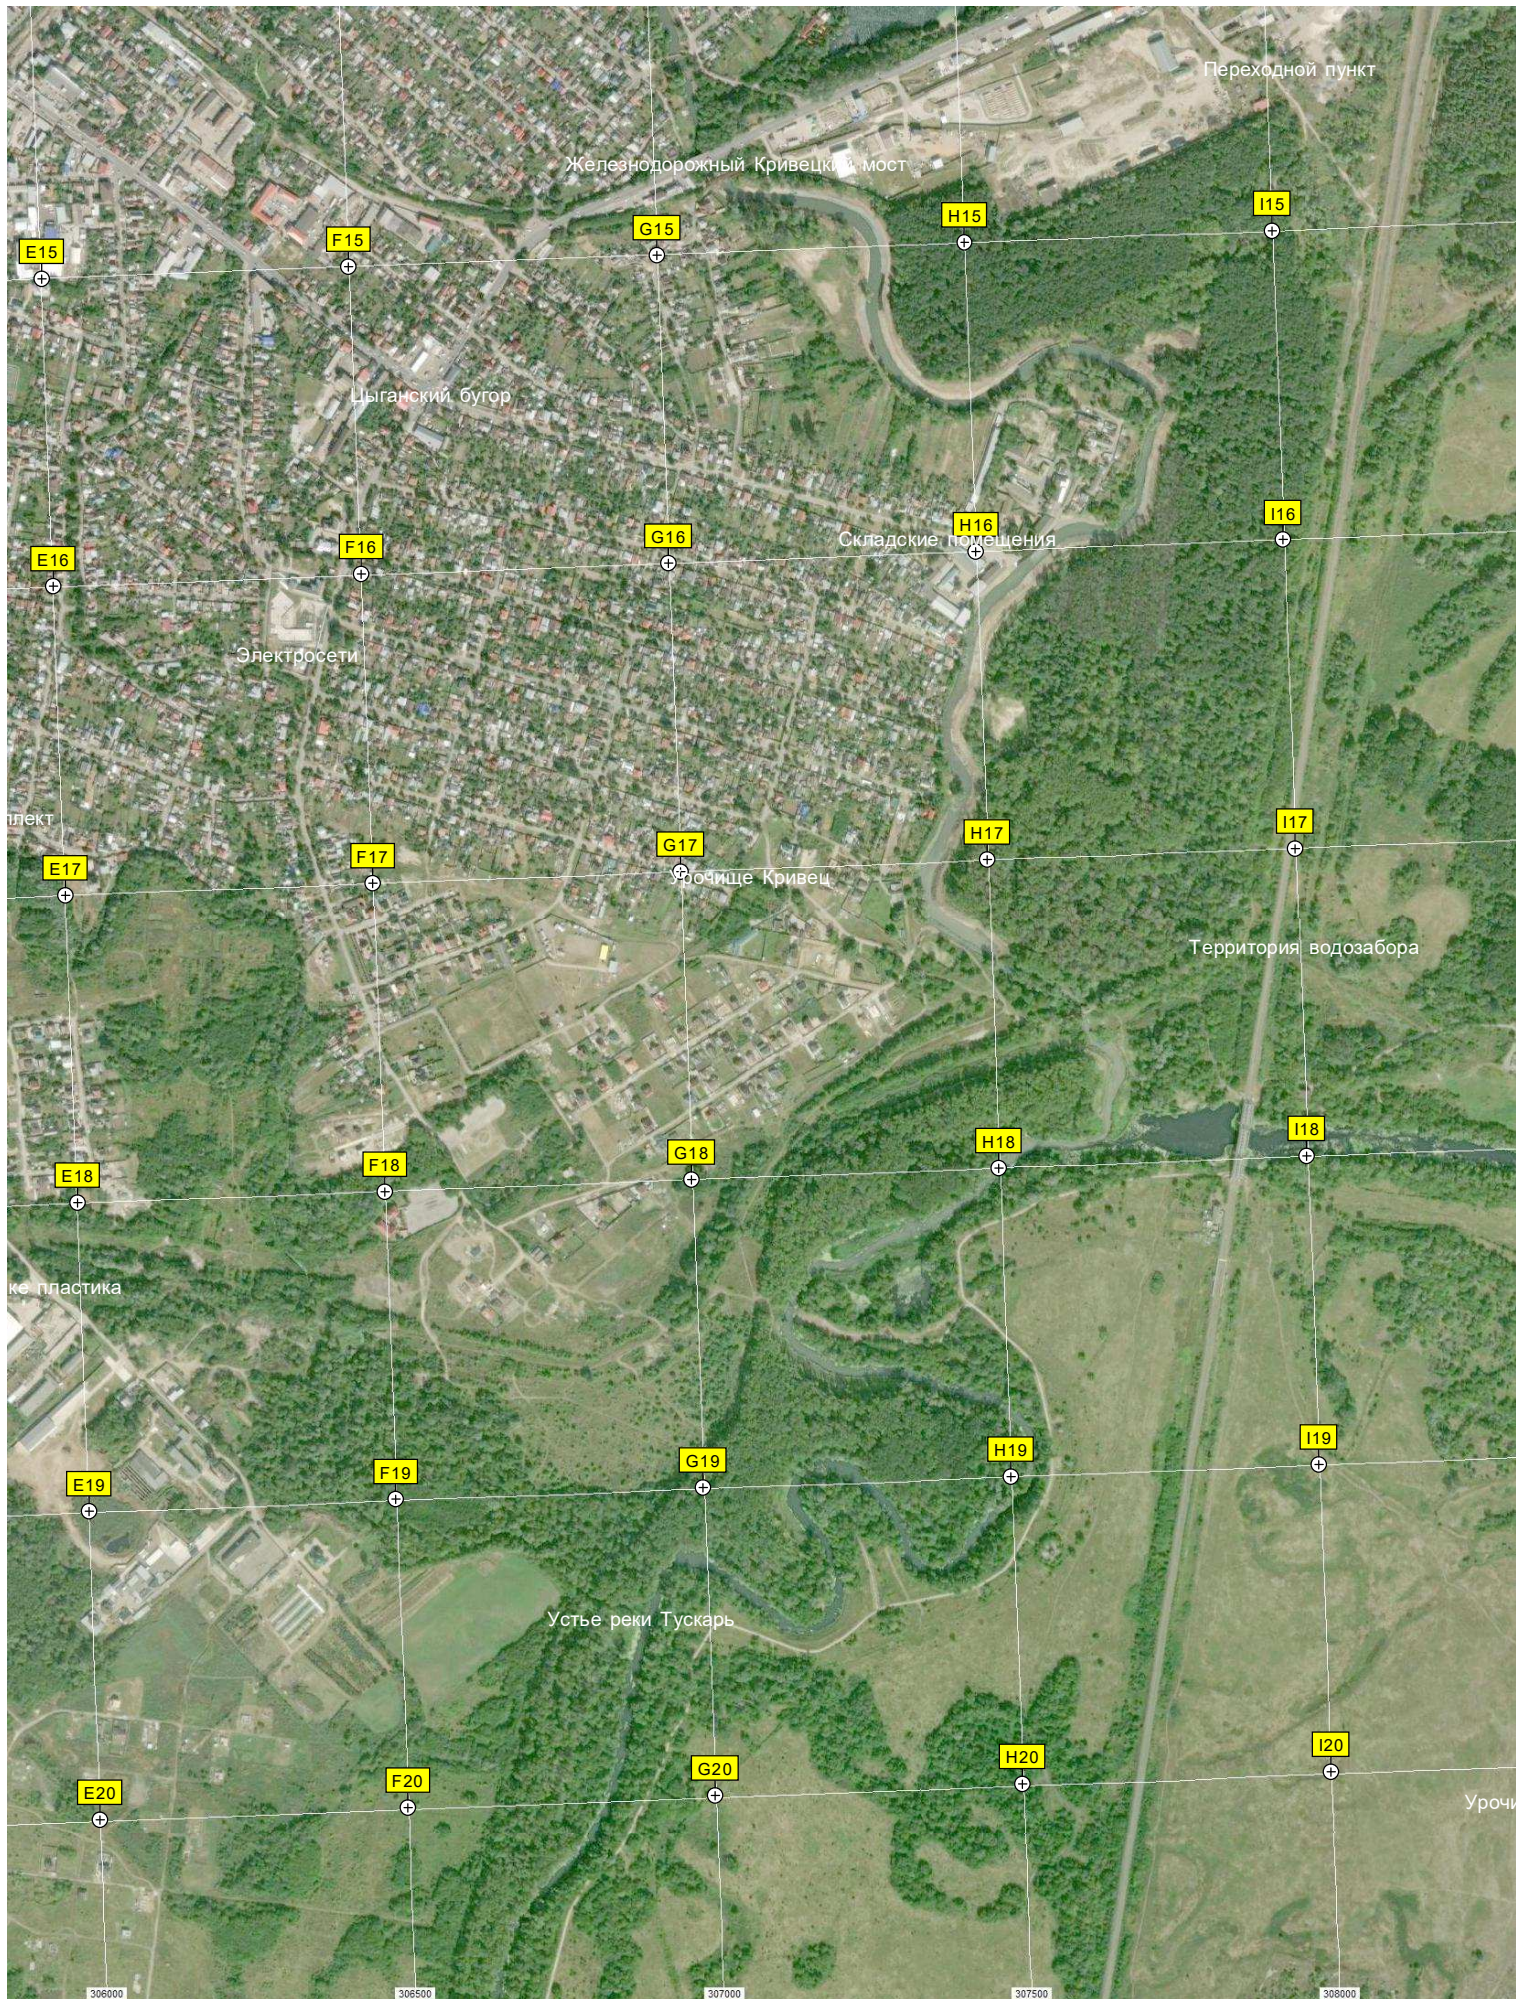

Гаражи

Стрелецкое озеро

емный пешеходный переход

Курский областной военкомат

Микрорайон

Бешеный лог

Ж.Д. Ветка

Бывший тир и участок рыбхоза

F17

G17

H17

I17

Общине Кривец

Территория водозабора

E18

F18

I19

Устье реки Тускарь

E20

F20

G20

H20

I20

Урочище