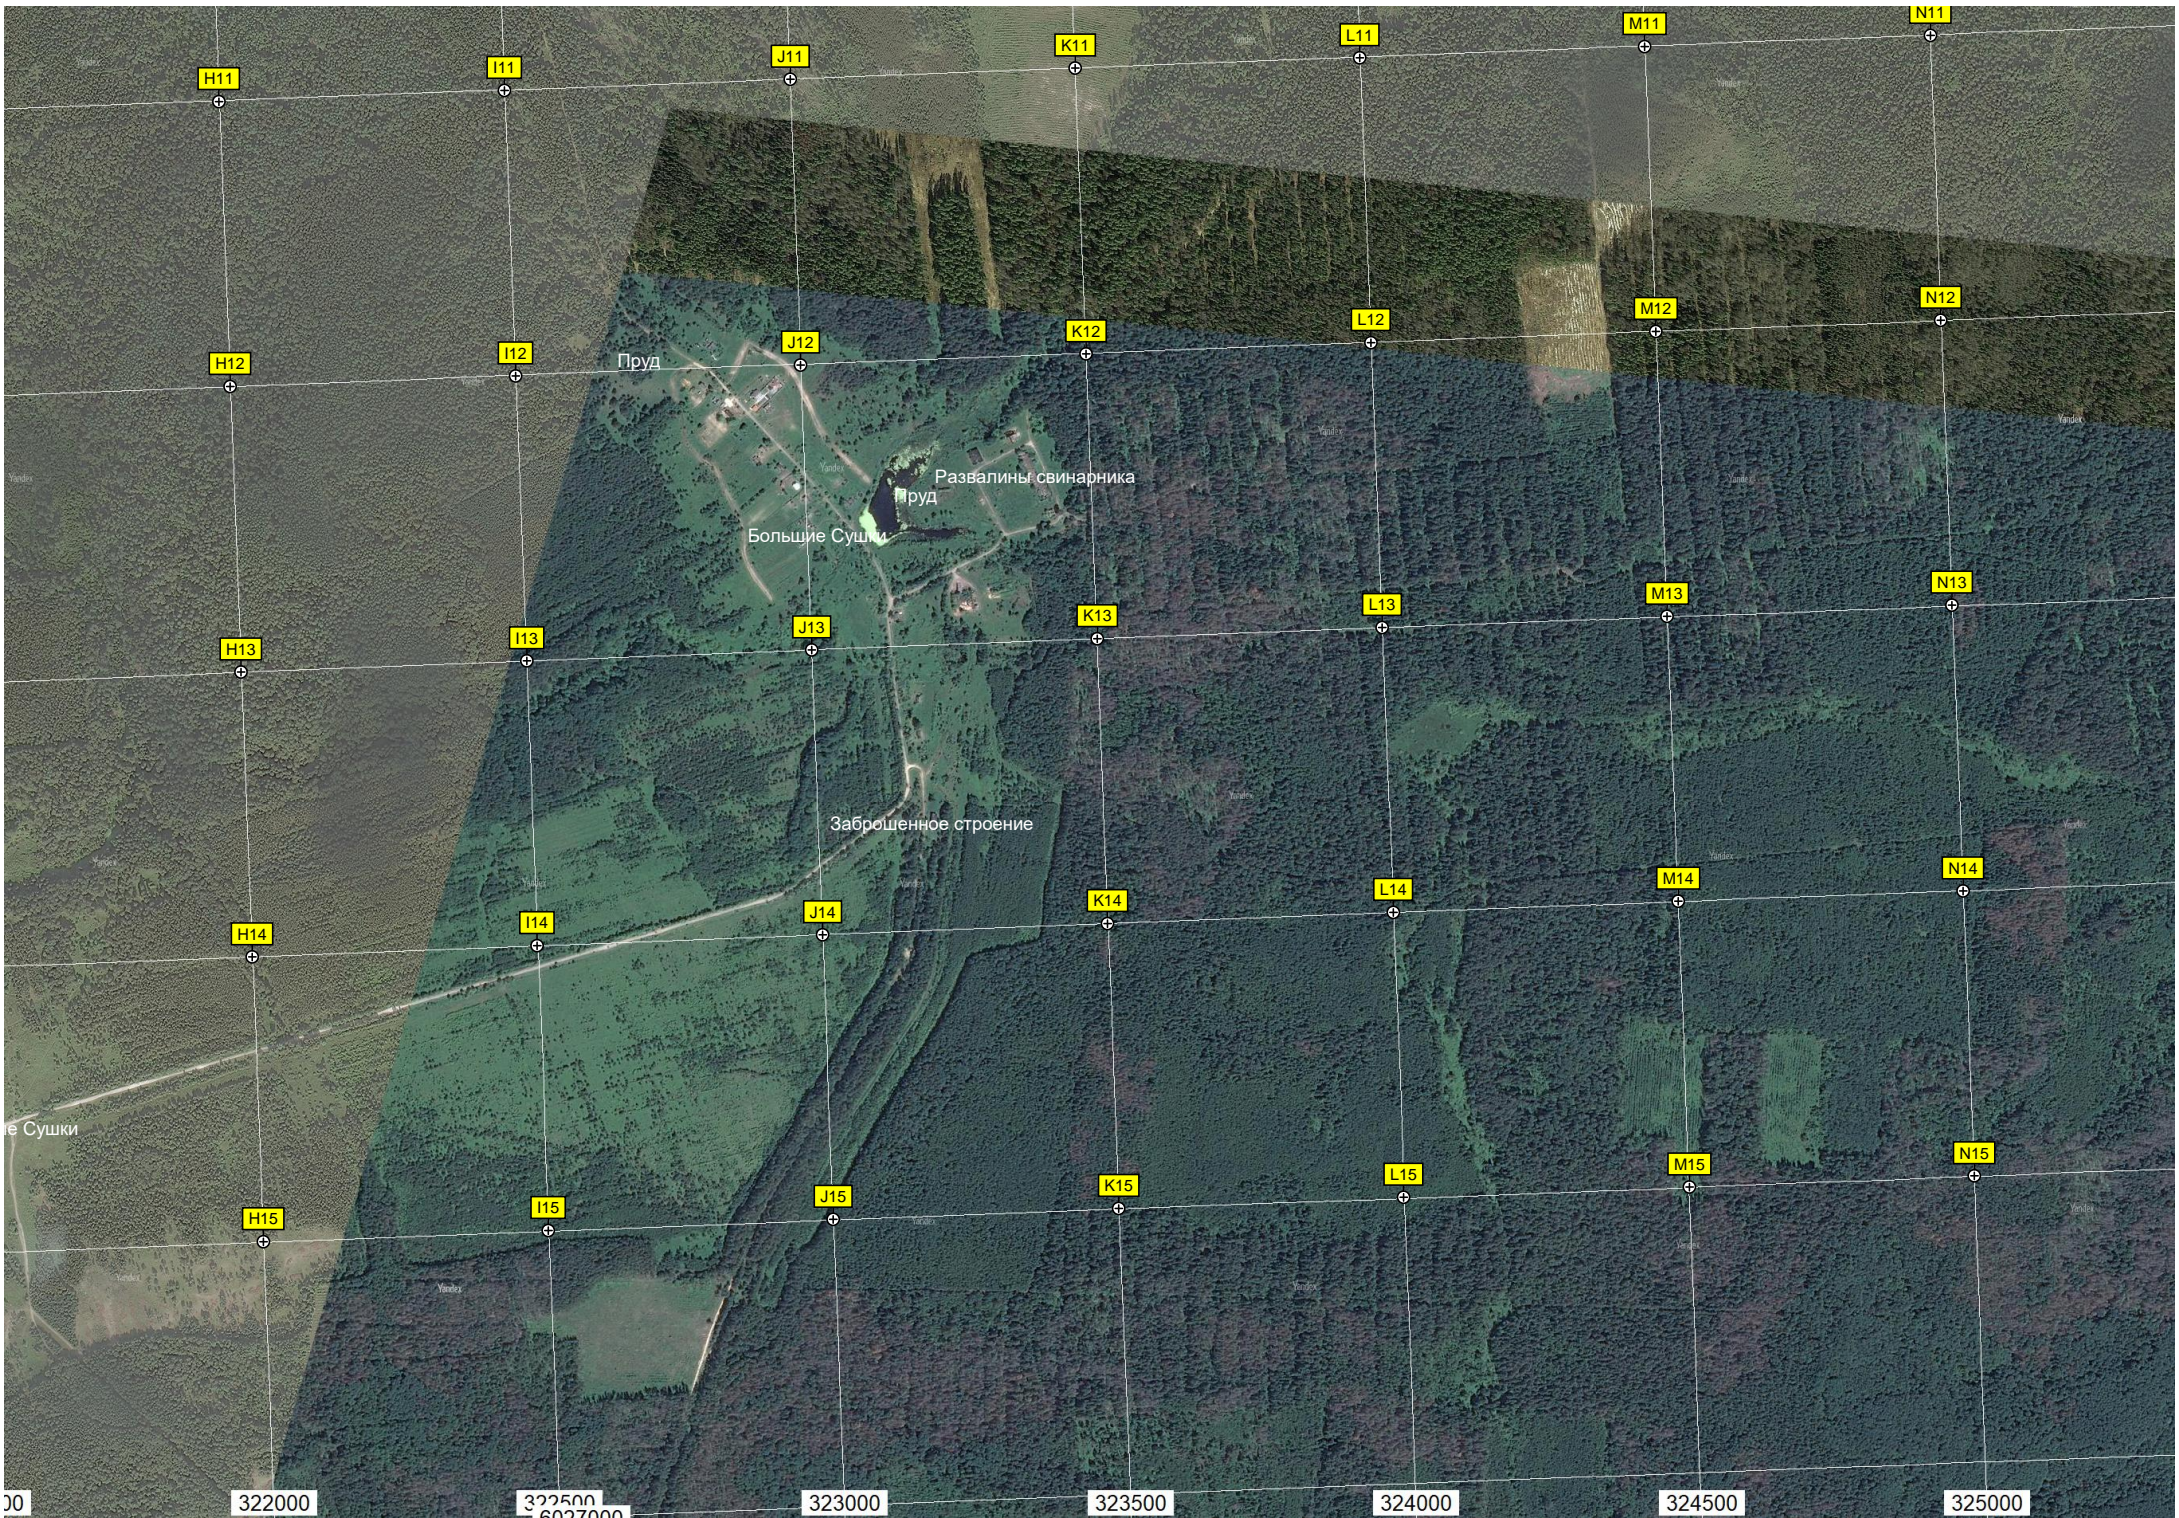

H11

I11

J11

K11

L11

M11

N11

H12

I12

J12

K12

L12

M12

N12

H13

I13

J13

K13

L13

M13

N13

H14

I14

J14

K14

L14

M14

N14

H15

I15

J15

K15

L15

M15

N15

Пруд

Развалины свинарника

Большие Сушки

Заброшенное строение

00

322000

322500

323000

323500

324000

324500

325000