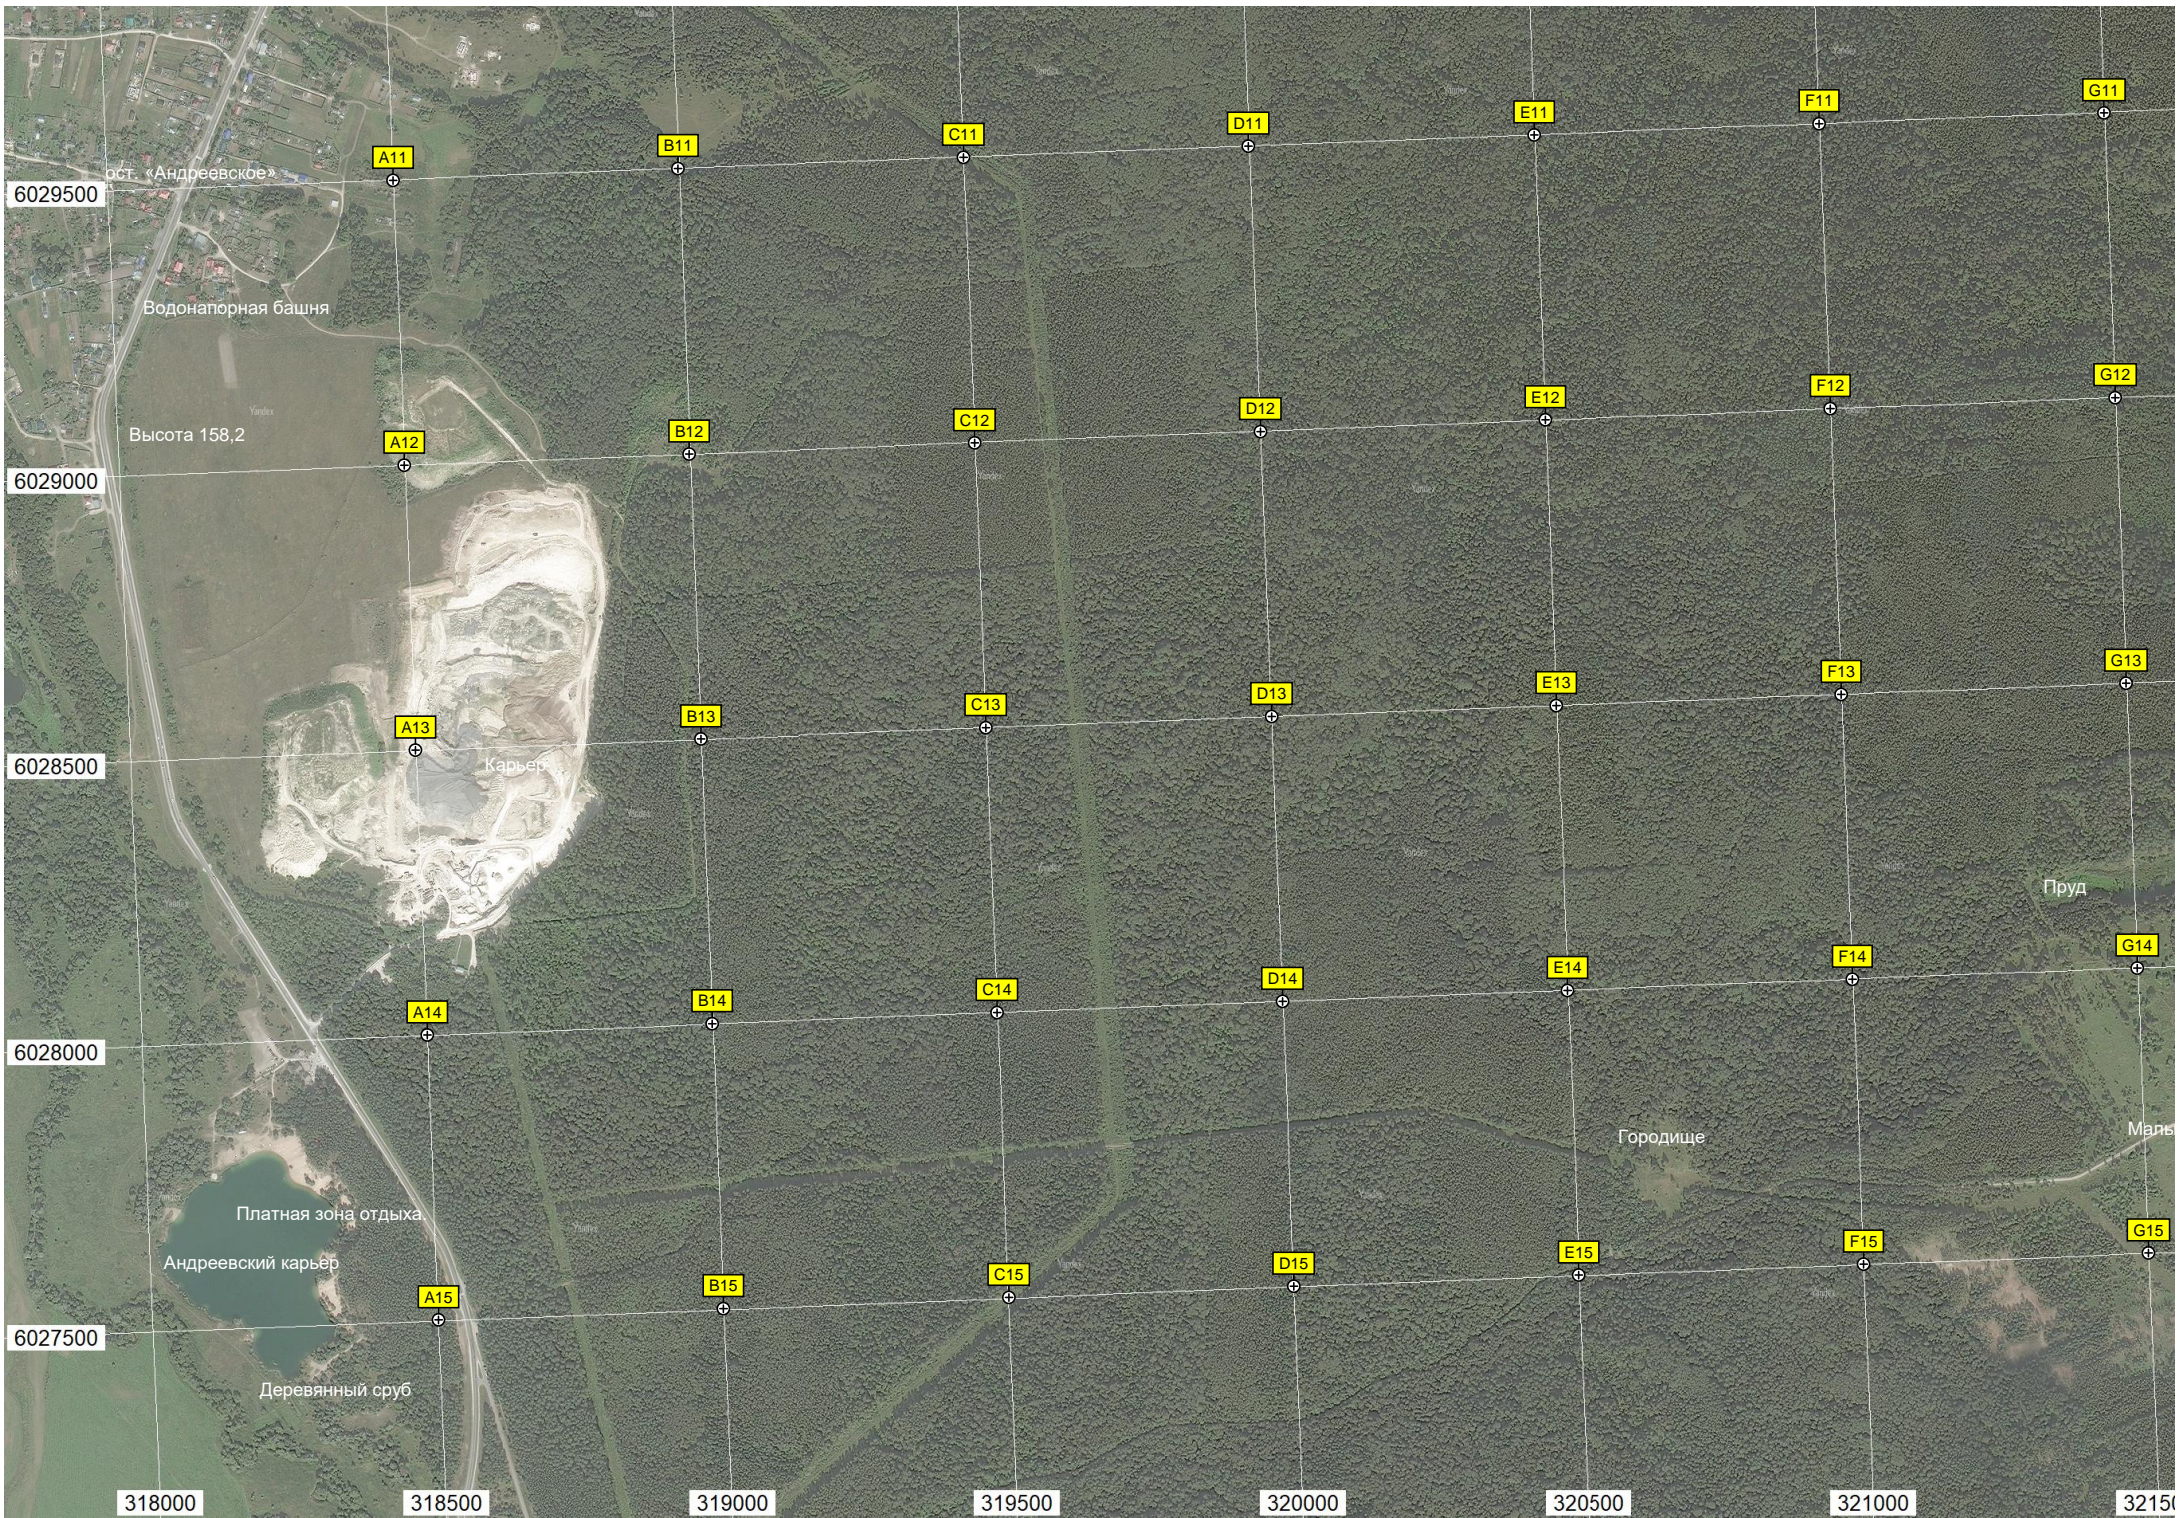

6029500

6029000

6028500

6028000

6027500

318000

318500

319000

319500

320000

320500

321000

321500

ост. «Андреевское»

Водонапорная башня

Высота 158,2

Карьер

Пруд

Платная зона отдыха

Андреевский карьер

Деревянный сруб

Городище

Маль