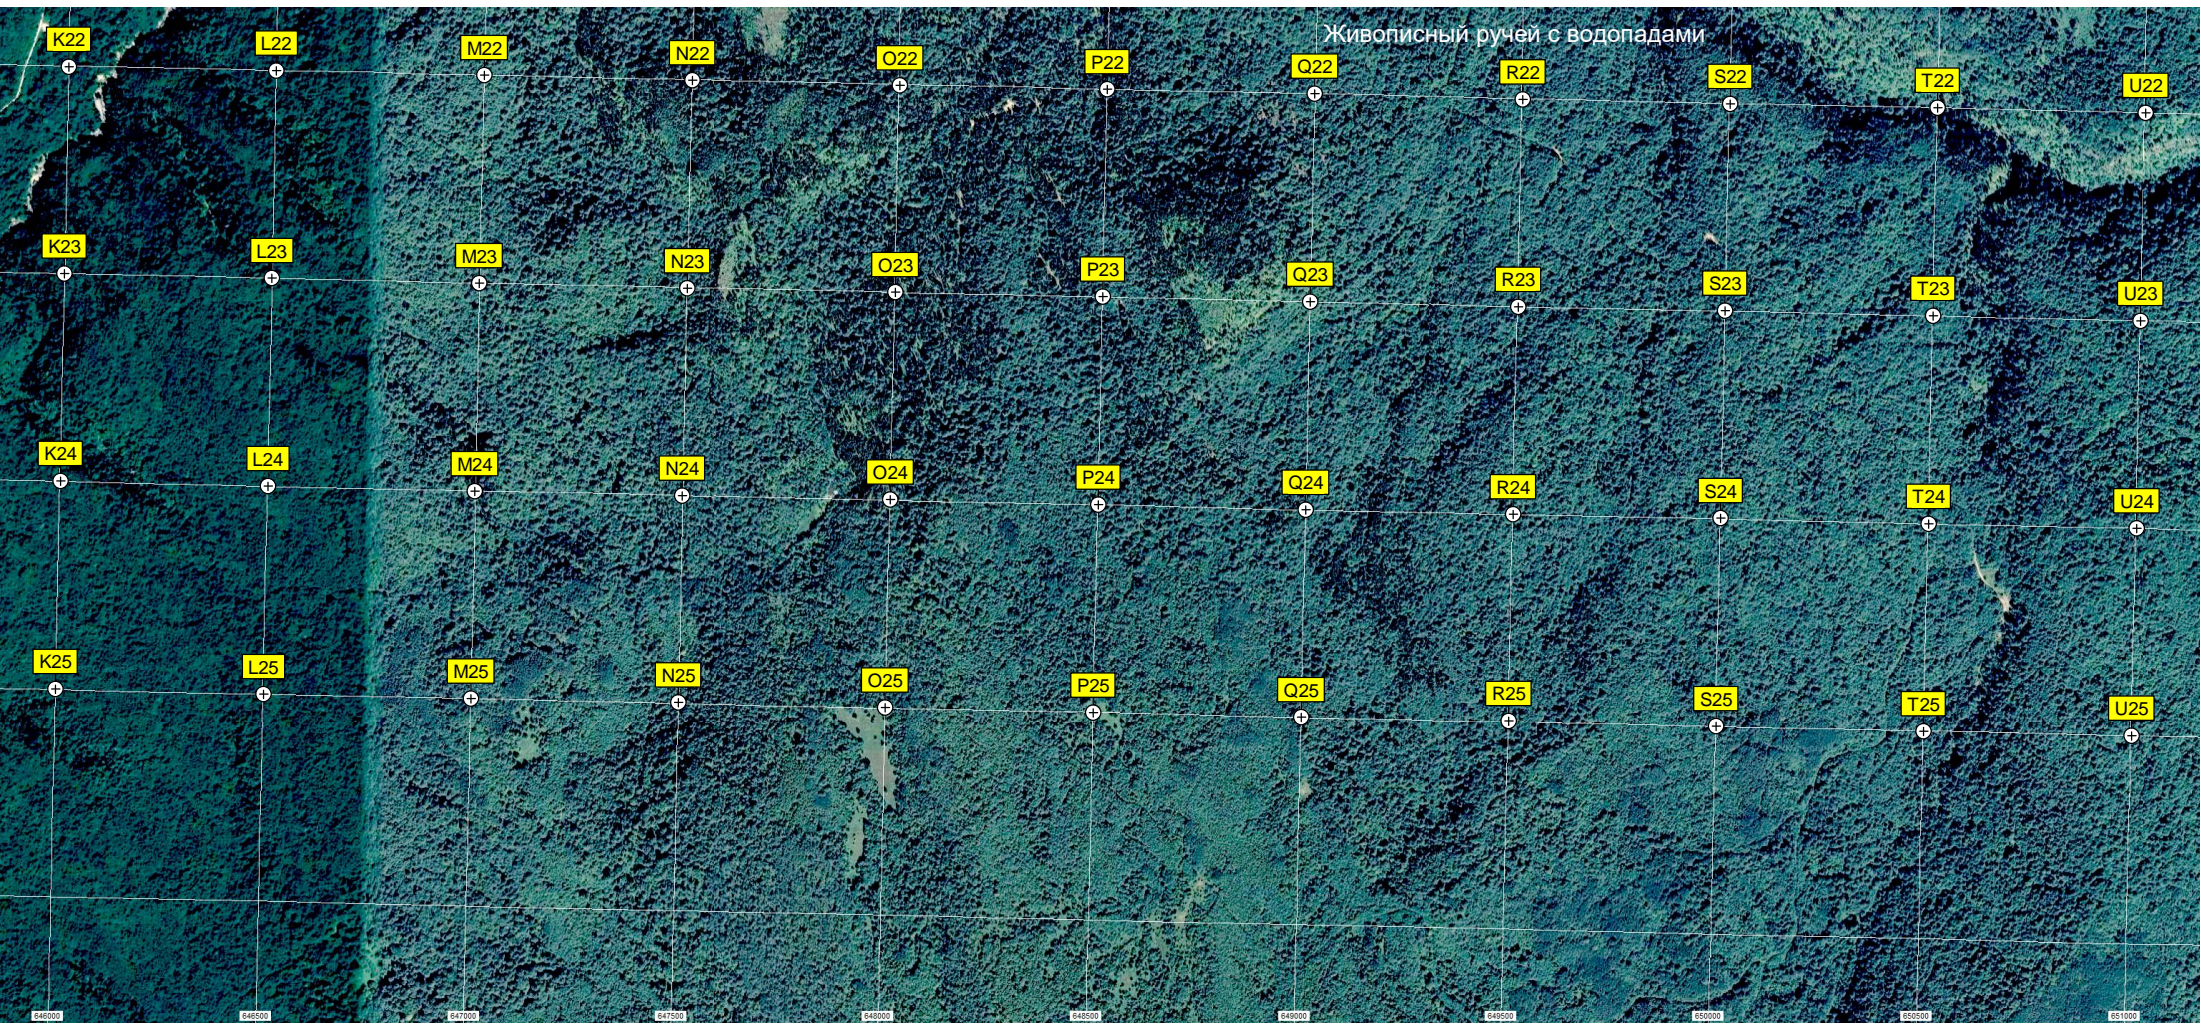

Кладбище

Высохший пруд

АЗС 'Скандия'

АЗС 'Роснефть'

Балка Грушевая

Курдатово

Живописный ручей с водопадами

446000 446500 447000 447500 448000 448500 449000 449500 450000 450500 451000