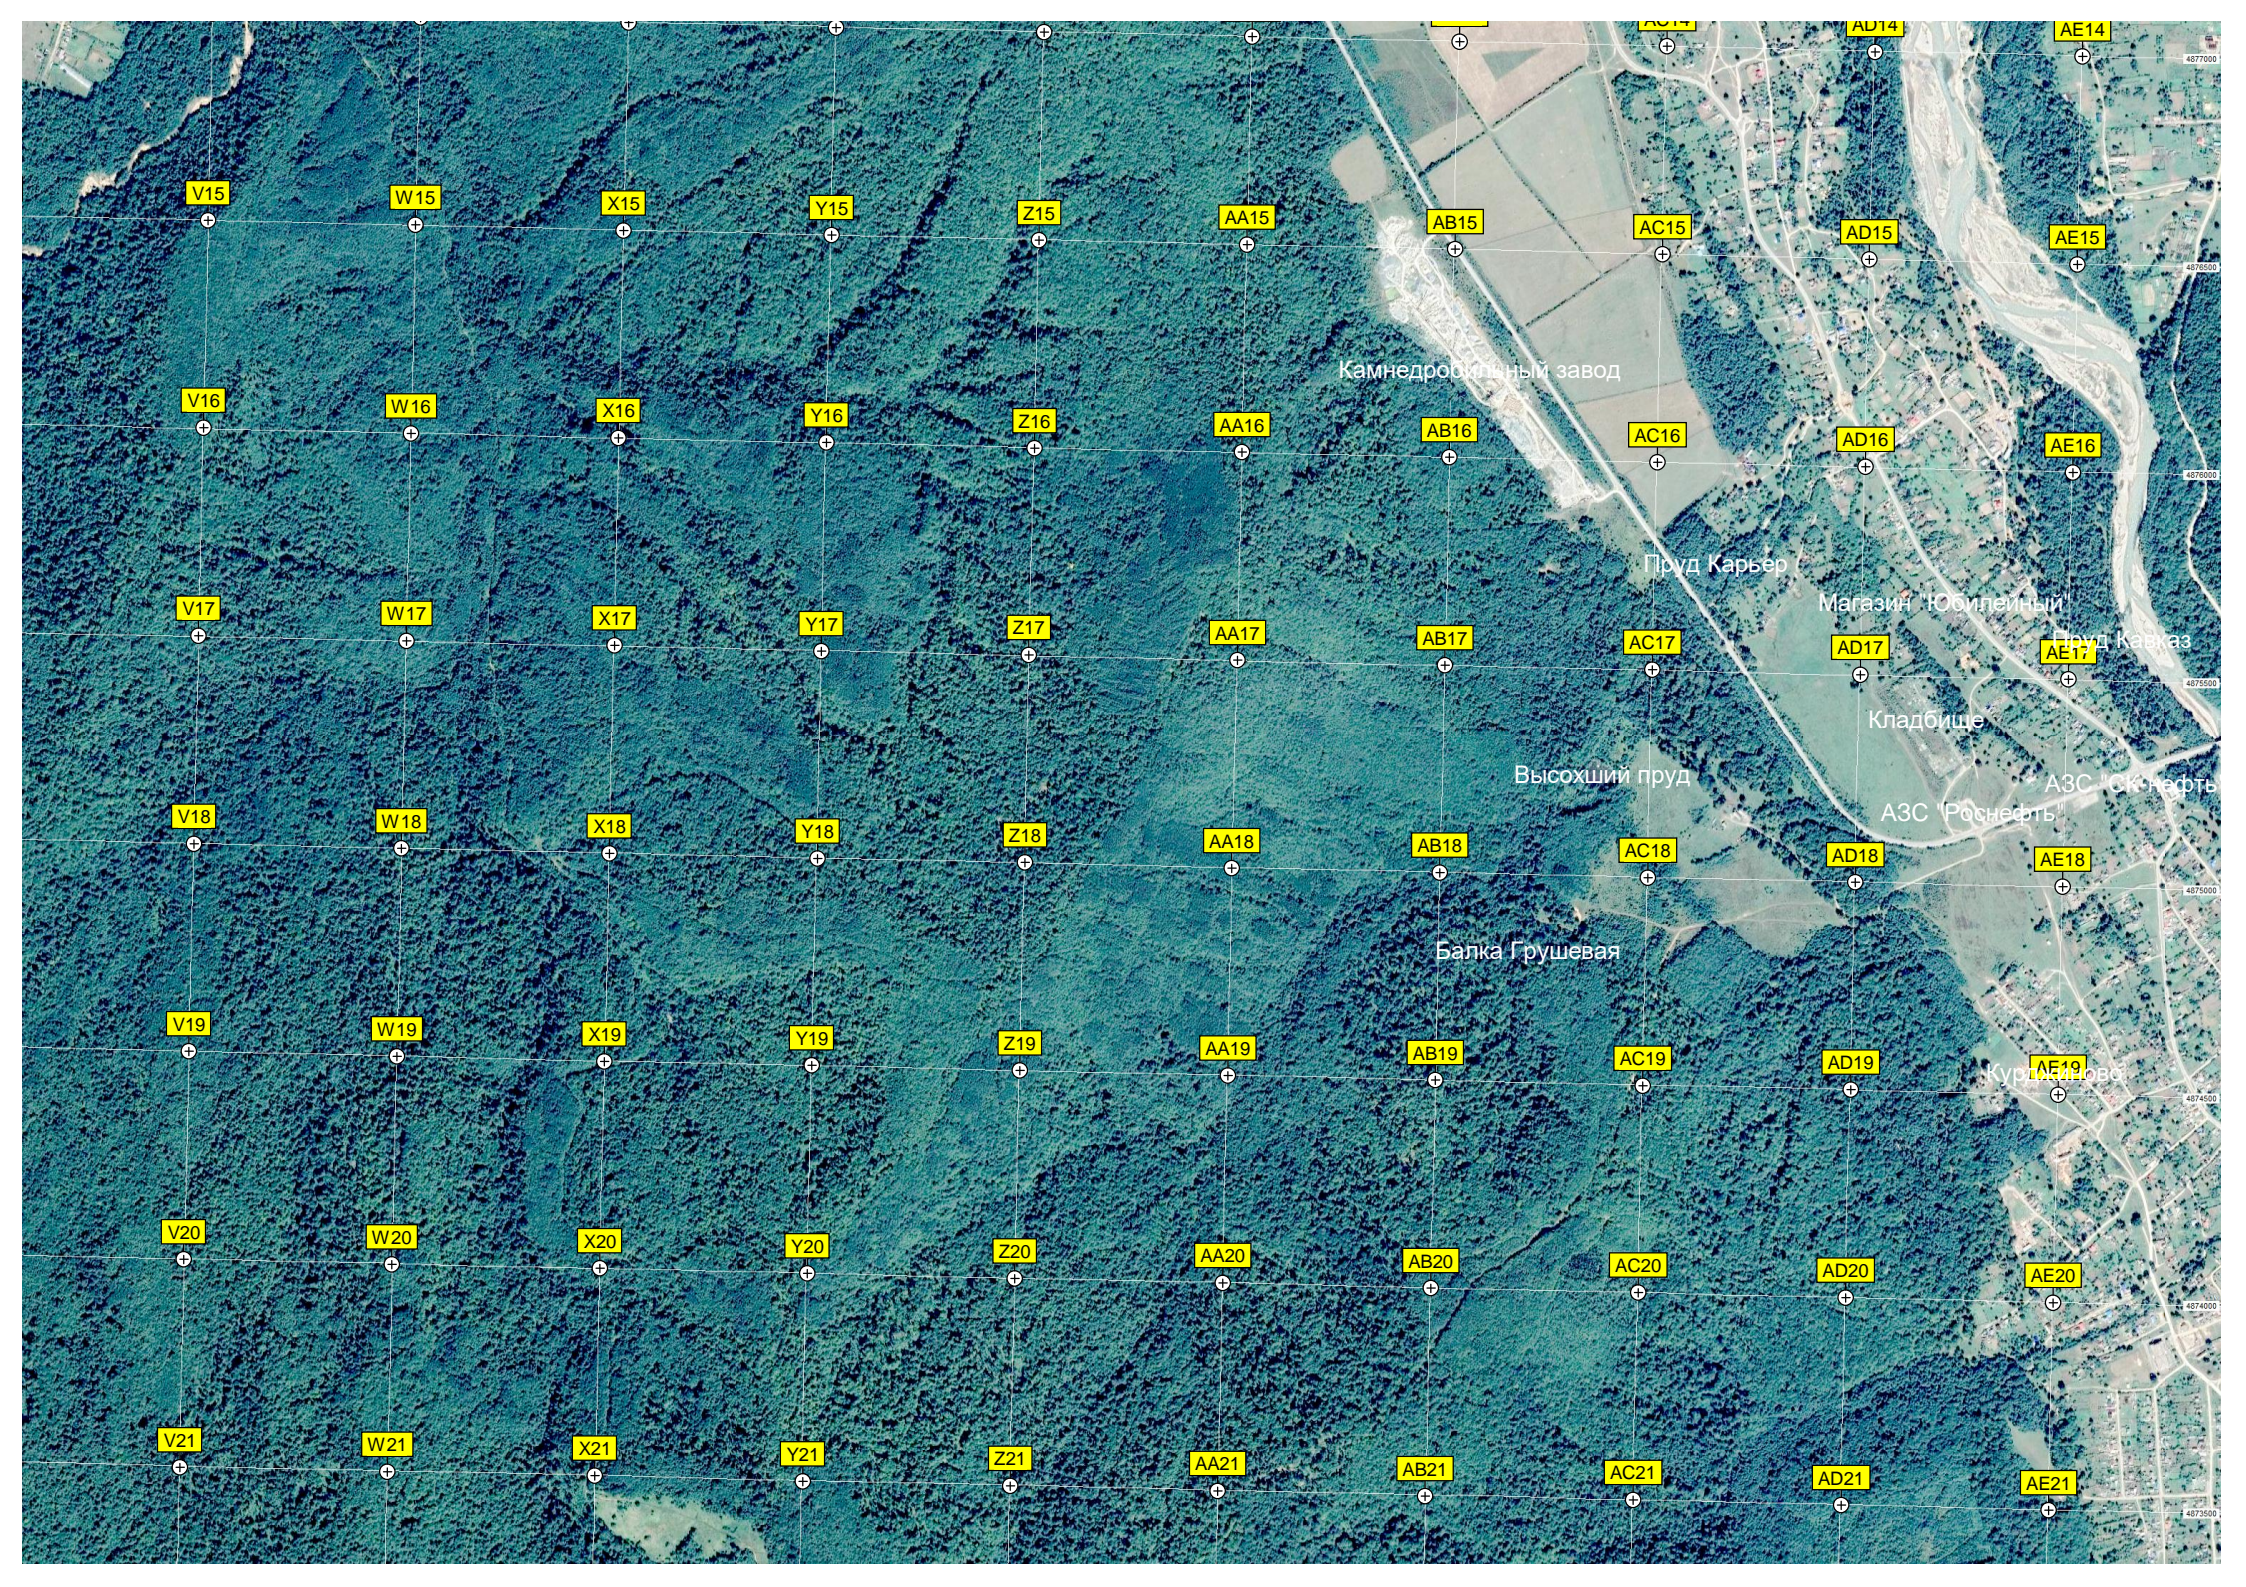

Урочище Каменистое

Беседки и смотровая площадка

Ущелье с водопадами

Балка 2-я Канатная

Балка 1-я Канатная

Ущелье

V15

W15