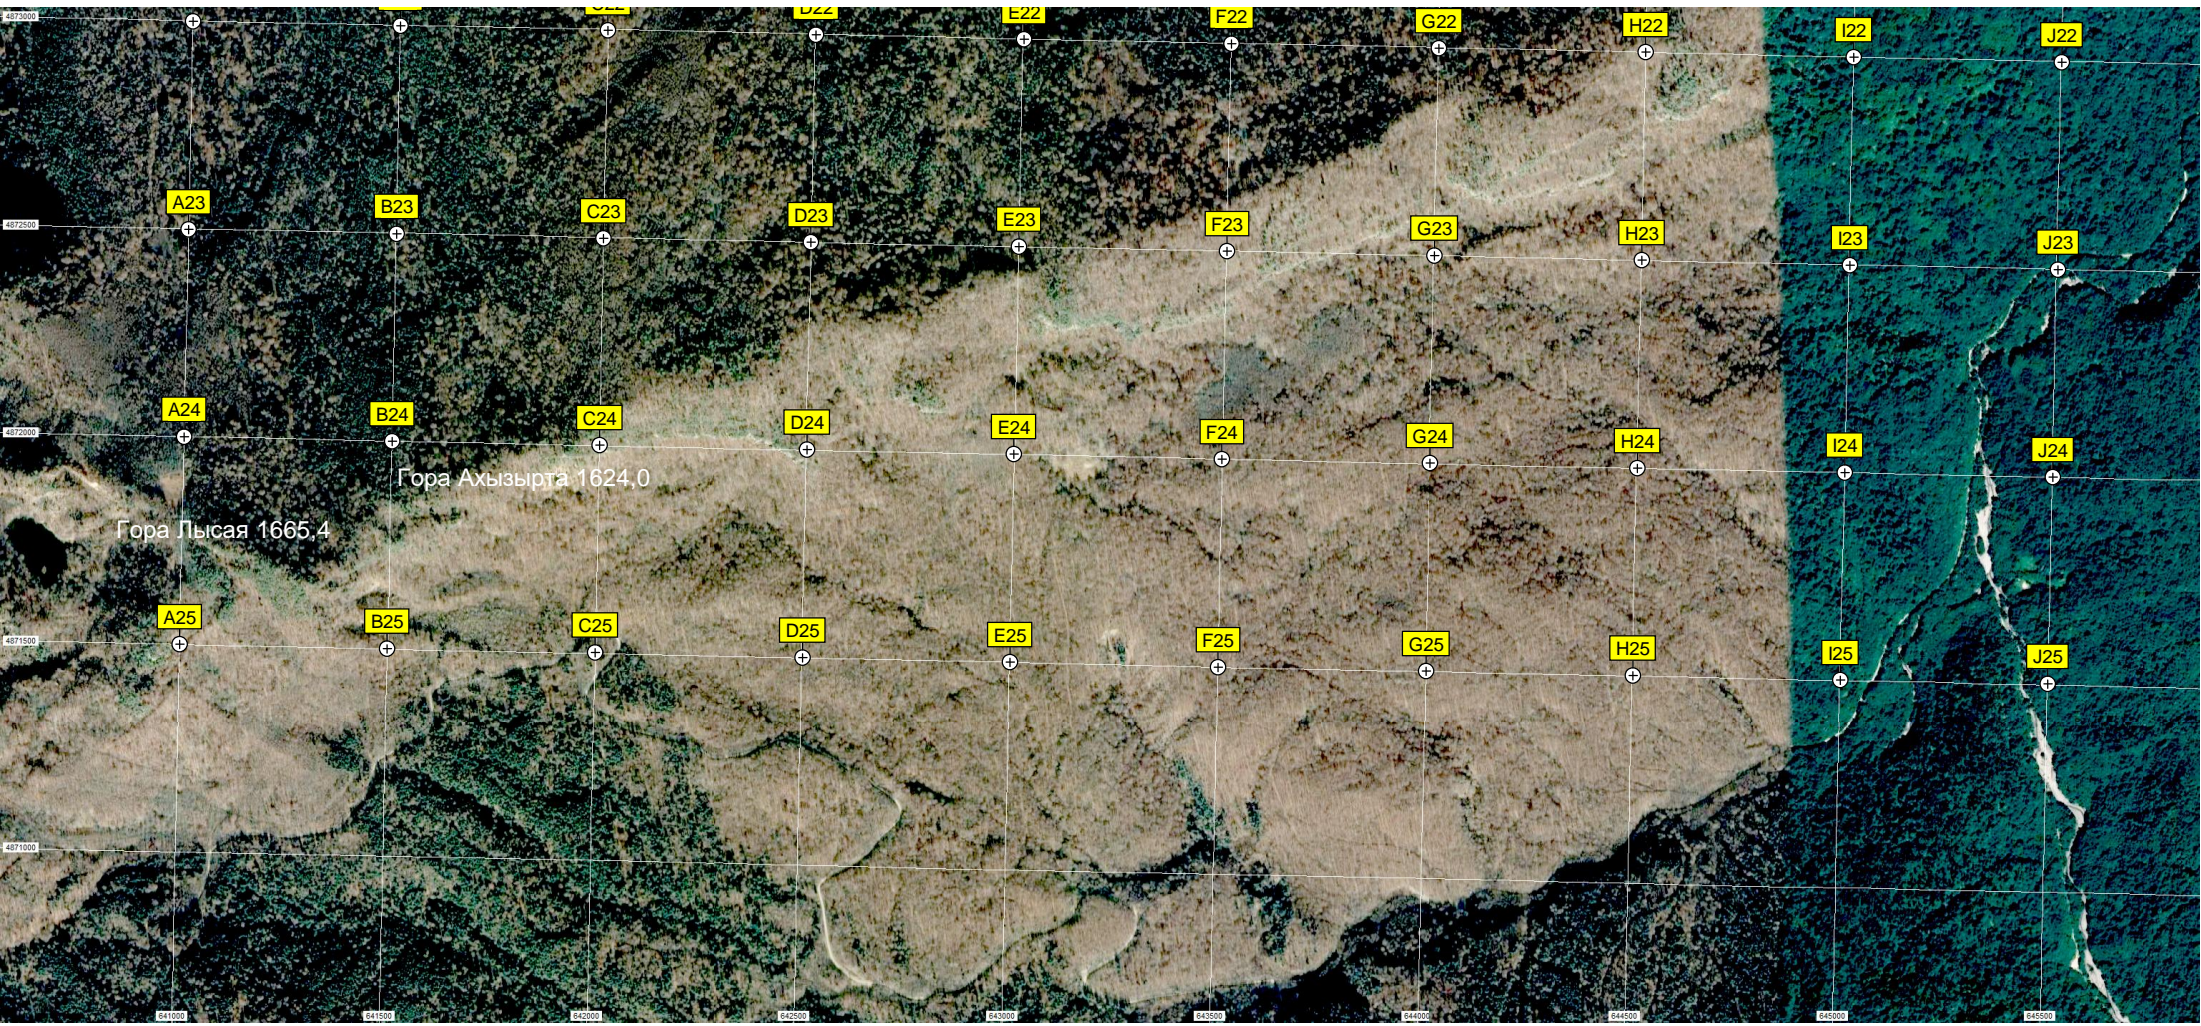

Кладбище

Высохший пруд

АЗС 'Скандия'

АЗС 'Роснефть'

Балка Грушевая

Курдатово

Живописный ручей с водопадами

446000 446500 447000 447500 448000 448500 449000 449500 450000 450500 451000