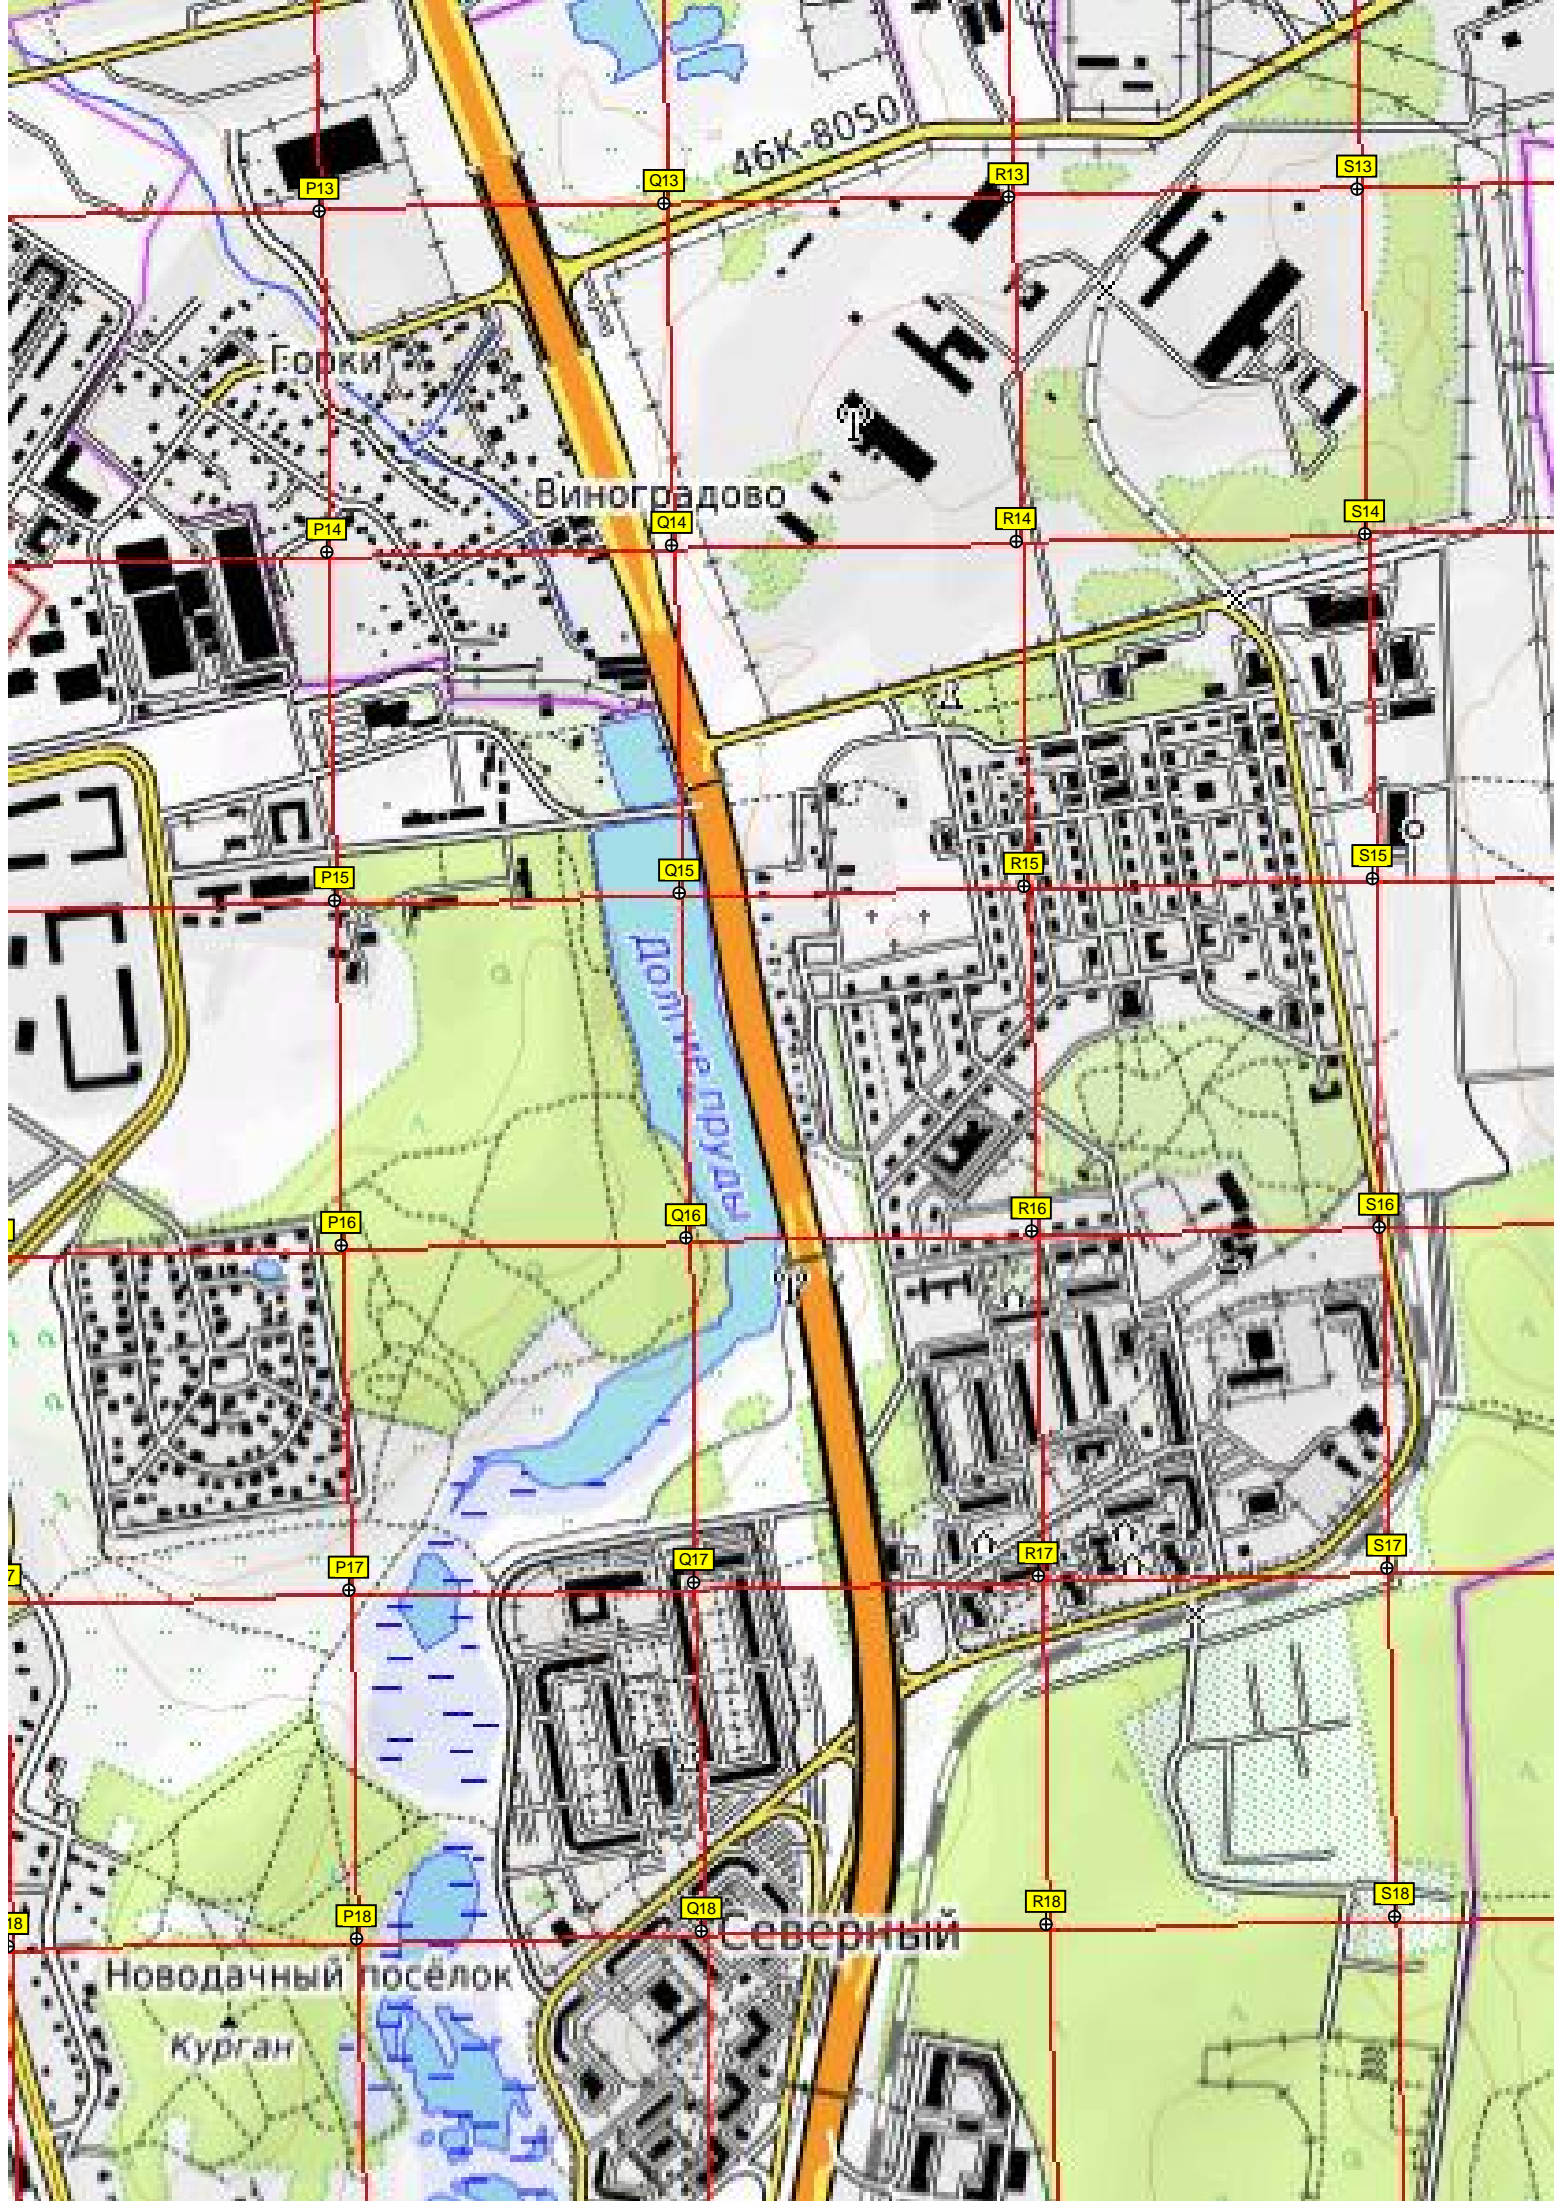

J18

Трохово

М.М. МОСКВЫ

46K-8050

Горки

Виноградово

Доминь пруды

Северный