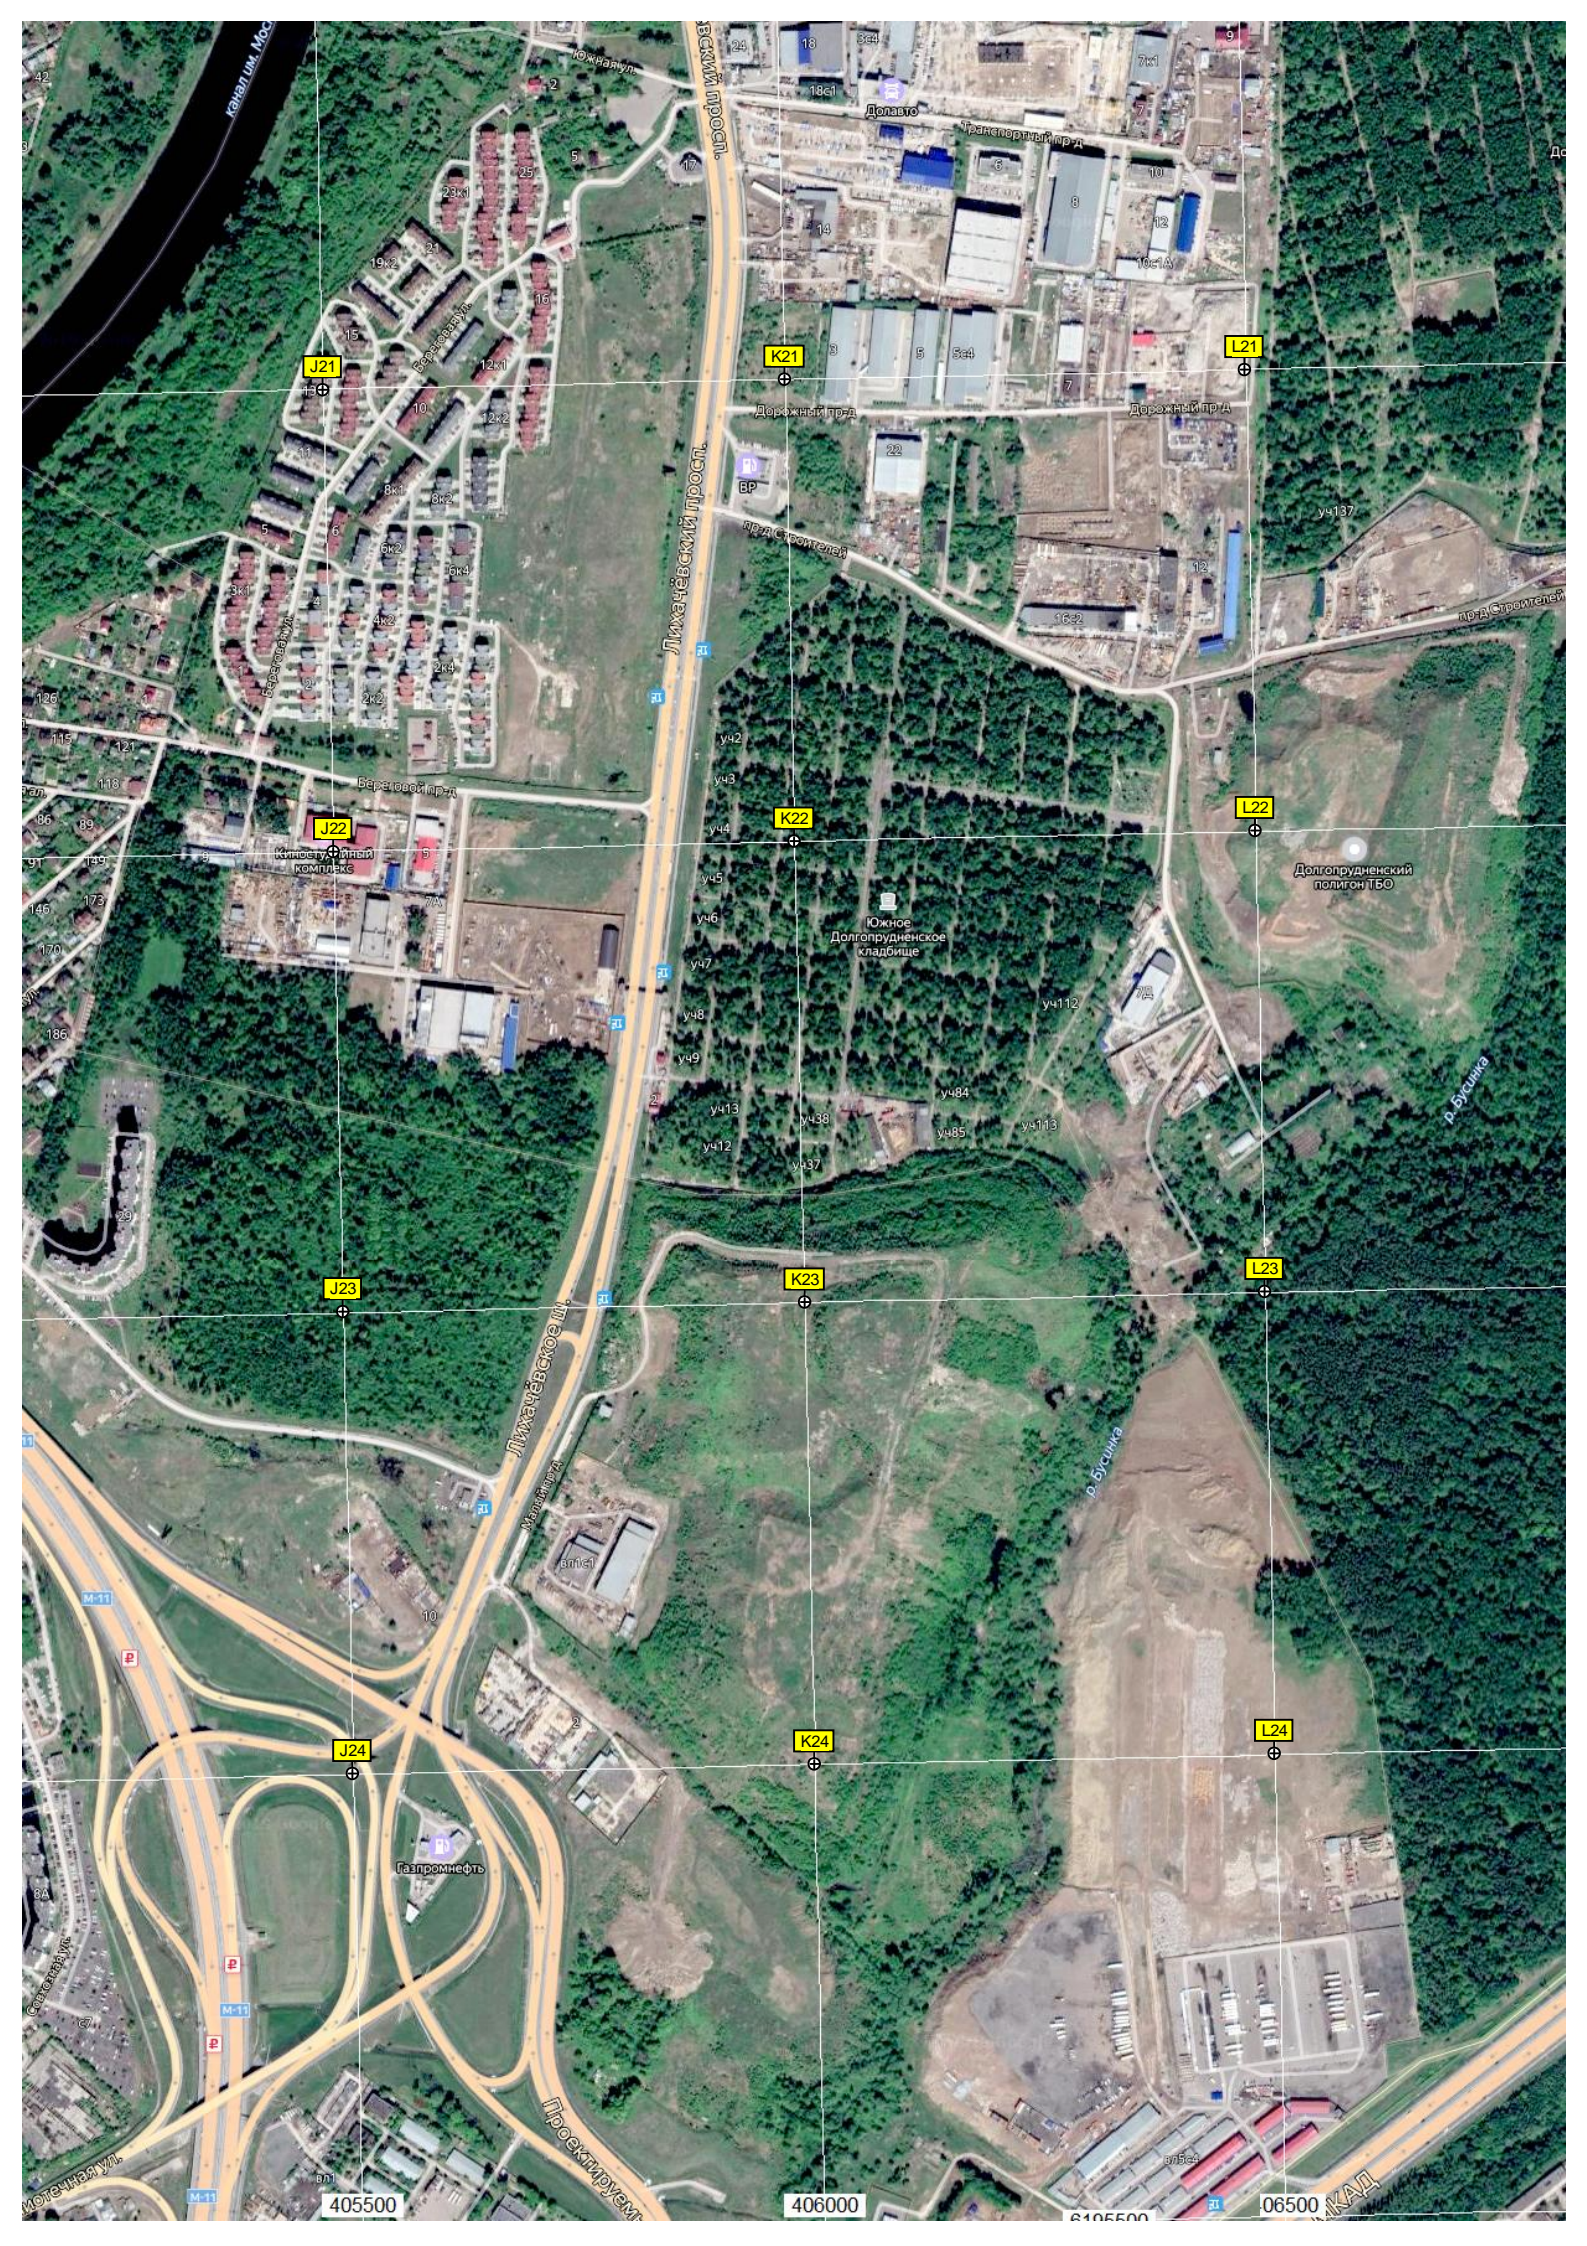

парк Долгие пруды

природный

Архангельское-Тюриково

Успенский храм

J21

K21

L21

J22