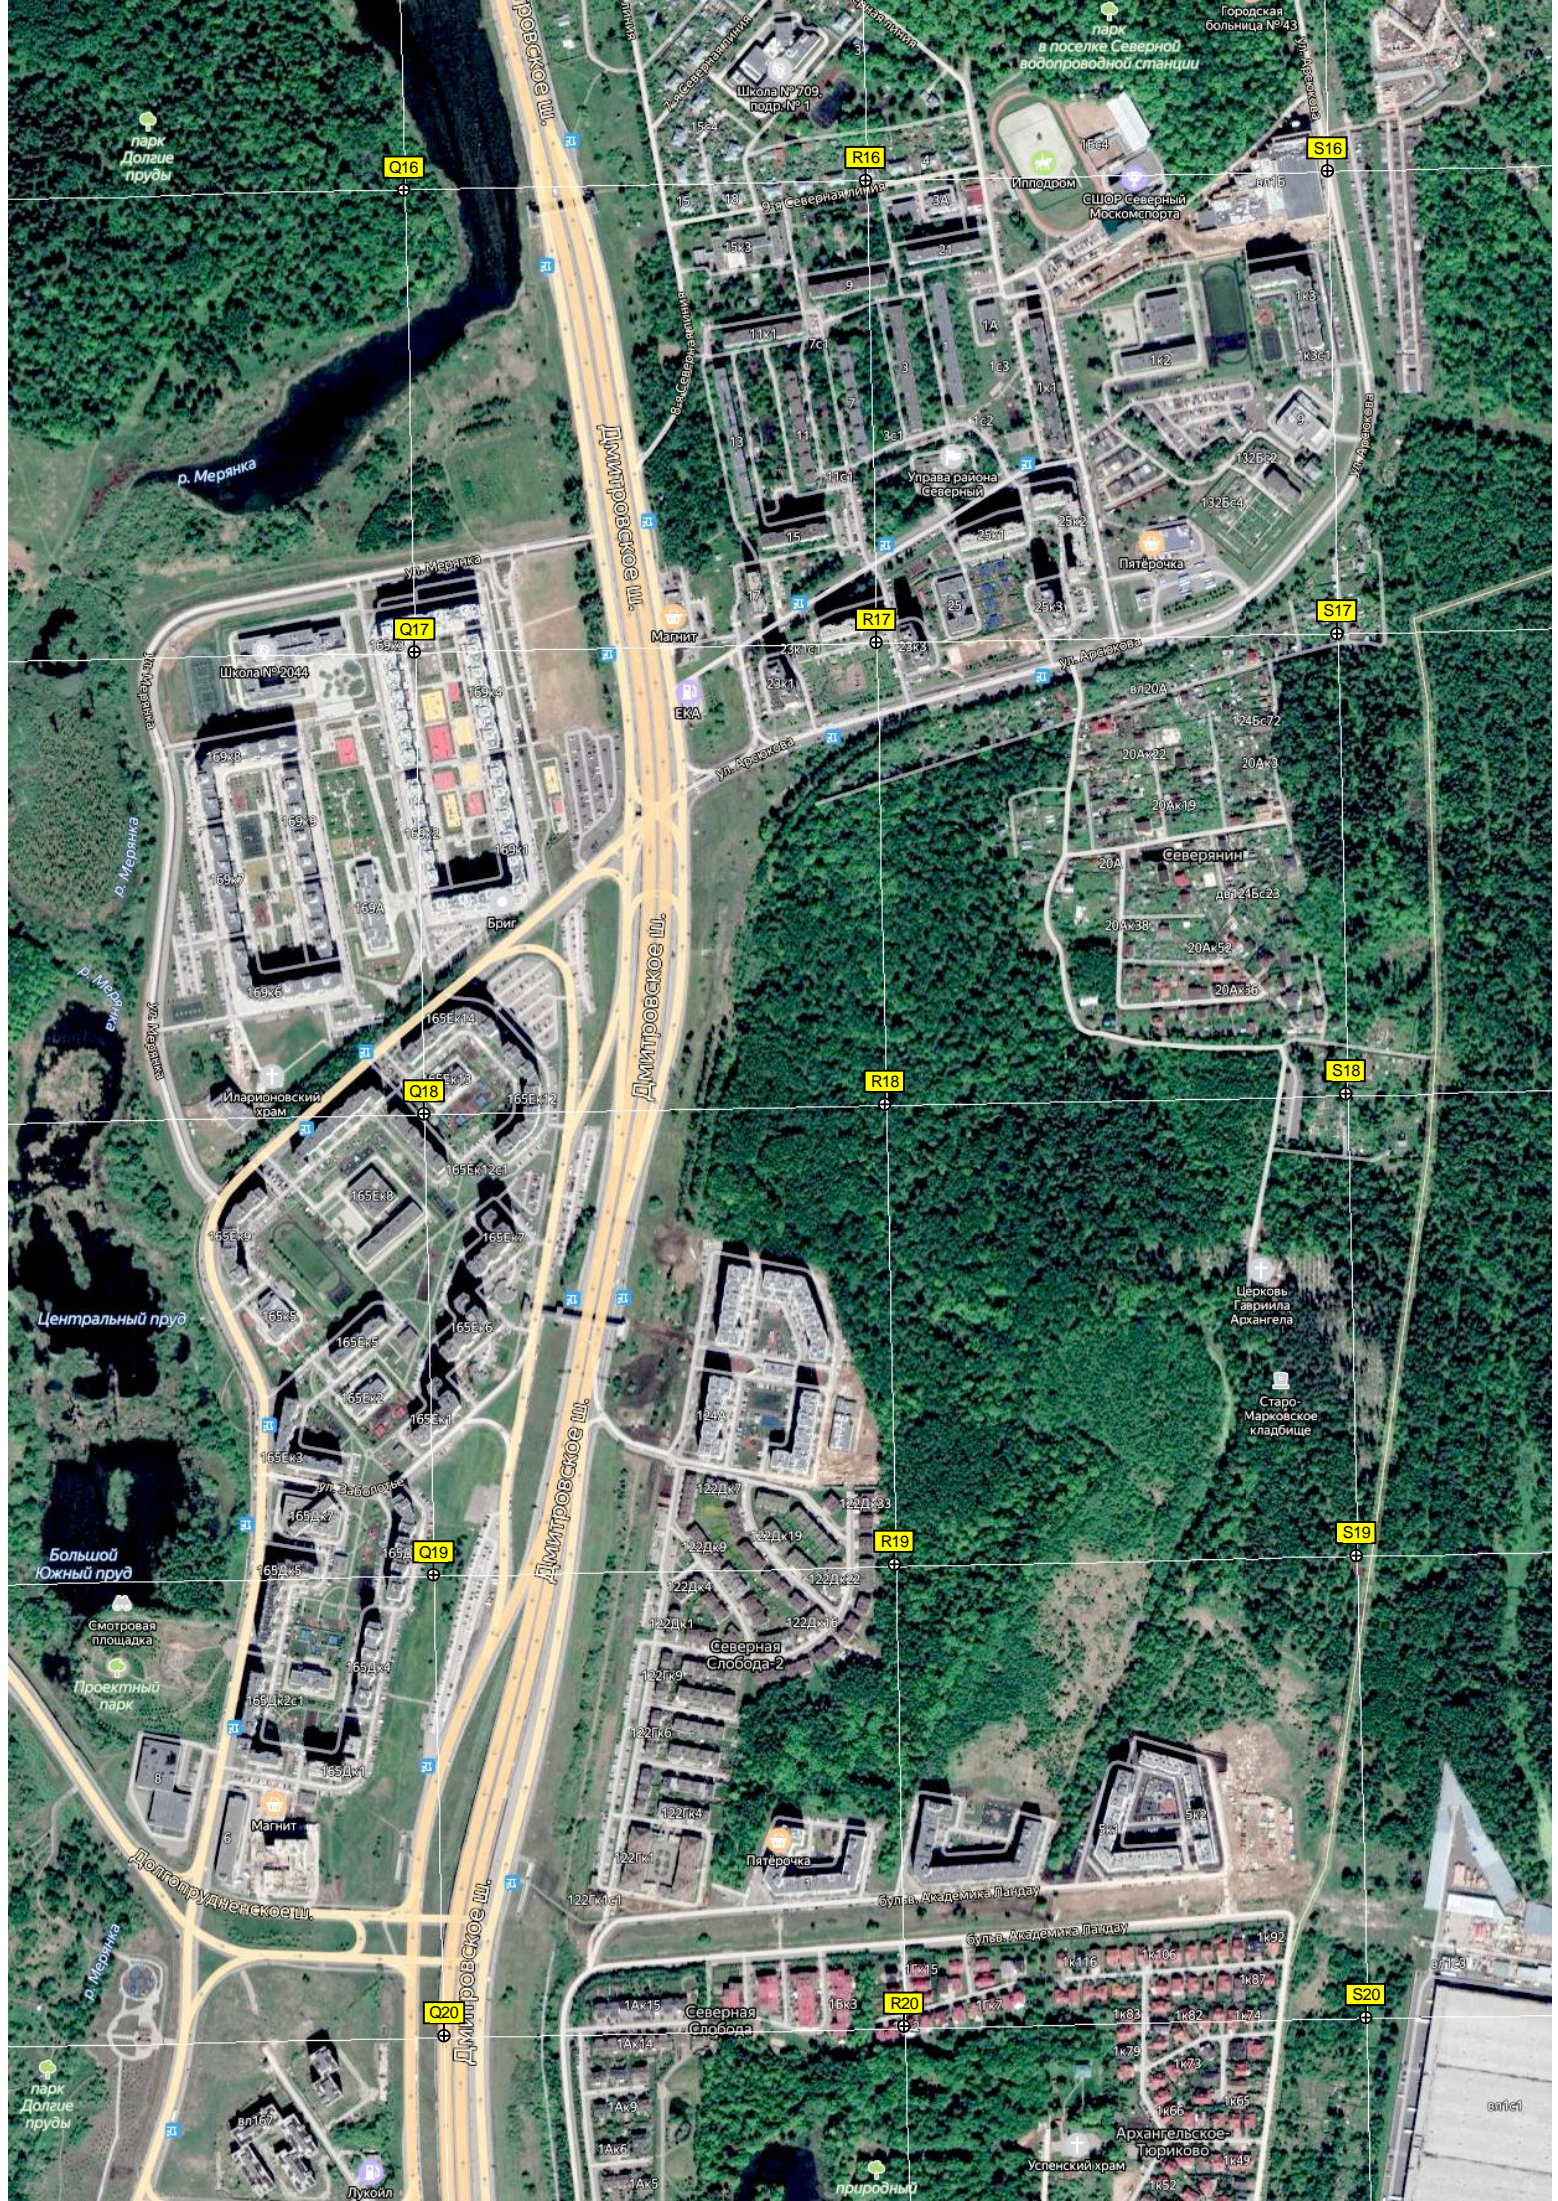

Ул. Жуковского

парк Долгие пруды

Q16

R16

S16

парк в поселке Северной водопроводной станции

Школа №709, подг. №1

р. Мерянка