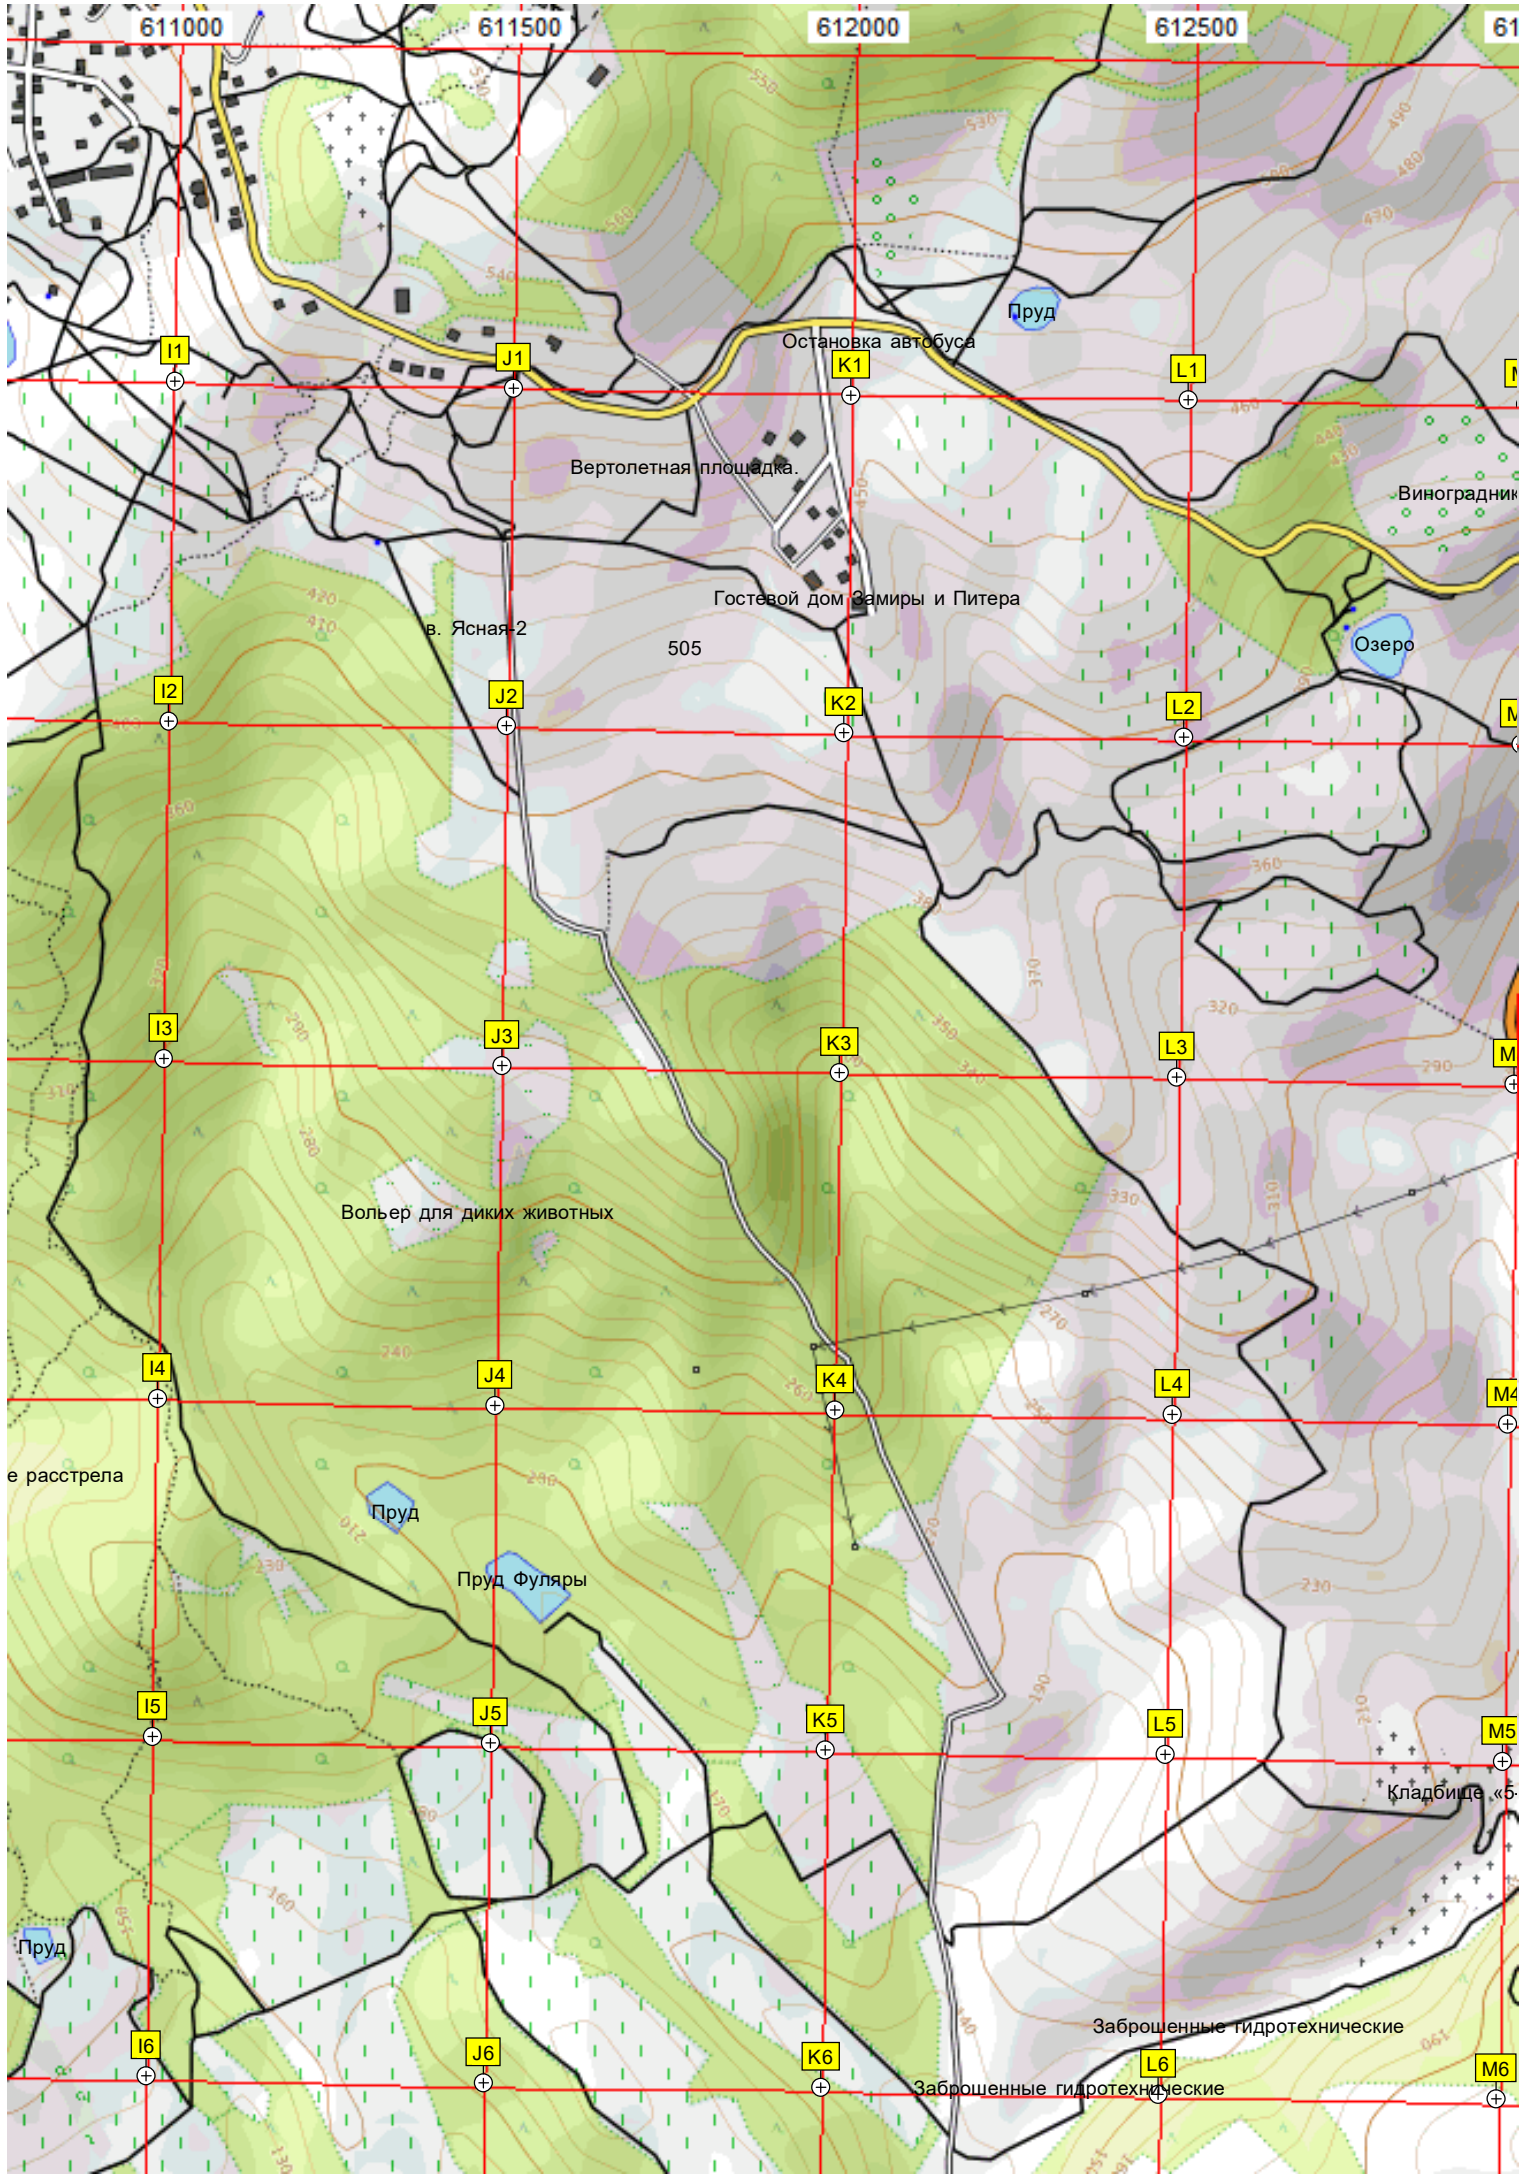

H2

Марусин поворот (Обзорная)

Кутузовское водохранилище

Плотина

Нижняя Кутузовка

E3

F3

G3

H4

Видовя

Памятник на мест

E5

F5

G5

H5

Водоём

Водоём

река Демерский

E6

F6

G6

H6

Нижняя Кутузовка  
Футбольное поле

Нижняя Кутузовка

Территория детского сада

613500

614000

614500

4954500

4954000

4953500

4953000