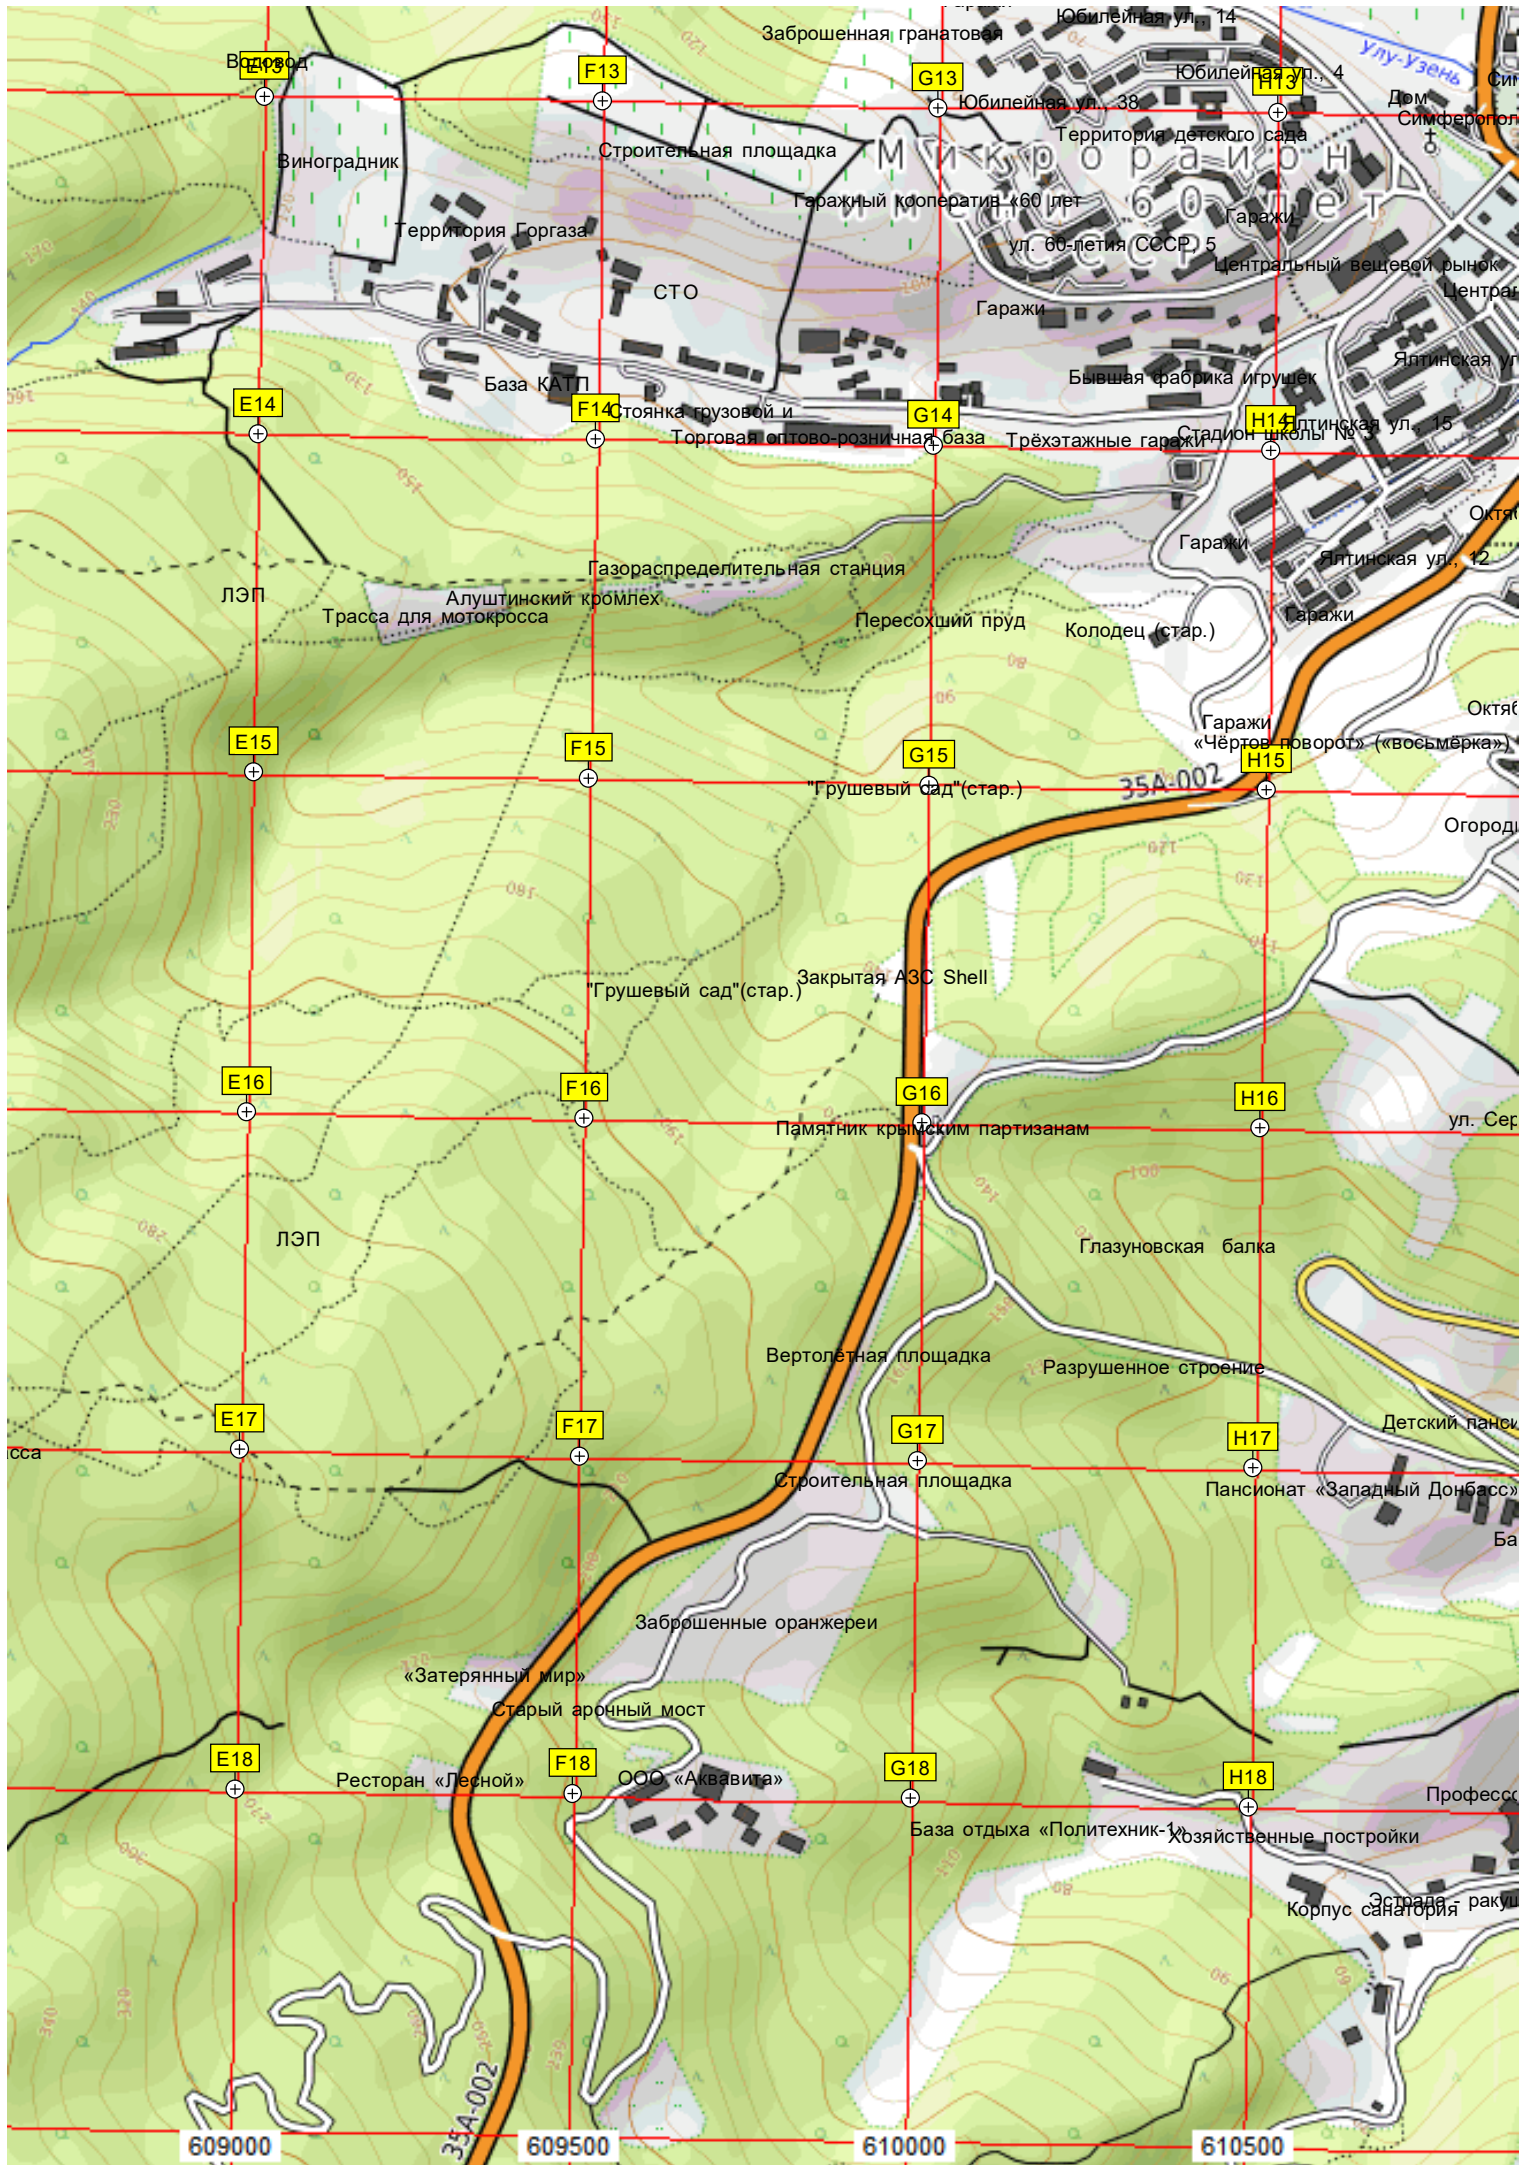

H2

Марусин поворот (Обзорная)

Кутузовское водохранилище

Плотина

Нижняя Кутузовка

E3

F3

G3

Водоём

Виноградники

Водоём

Алуштинское ДРСУ

СТО

Алуштинский троллейбусный парк

Мост

Земельный массив "Белый дом"

D18

Сераус  
628

источник Соханын-Су 1

Родник Соханын-Су 2 (Симеон)

учкудук

Бывший кордон лесника(СССР).

Газотра

Частный отель «La Bonne Maison»  
 Территория школы № 1  
 Алуштинская центральная библиотека  
 ул. 50 лет Октября, 14  
 Колеба обзорная (очень хорошая)  
 Губовское поле  
 Кубы  
 Гостевой дом «Варварина» ул., 32  
 ИФНС России по г. Алуште  
 Пожарная охрана СГПН-6  
 Теннисный корт  
 Заречная ул.  
 Бродячий парк  
 Недостроенный маяк  
 Спортивно-оздоровительный центр  
 Развалины  
 Санаторий «Северная Двина»  
 Островная и ресторан со  
 Октябрьская ул., 40  
 Средневековая крепость  
 Магазин «Спастена»  
 Центральный автовокзал  
 Территория детского сада  
 Октябрьская ул., 22  
 Парк-выставка «Крым в Алуште»  
 Причал  
 Центральный набережная  
 Вилла Green Cat  
 Лечебный корпус  
 Санаторий «Алуштинский»  
 Курортный спа-отель Riviera  
 Гостевой дом «На улице»  
 Гостинично-ресторанный комплекс  
 Заброшенные корпуса санатория  
 Подземные резервуары для воды  
 Миндальная роща  
 Территория пансионата «Дружба»  
 Комплекс апартаментов  
 Литературно-мемориальный музей  
 Санаторий «Аквапарк»  
 Санаторий «Коопспилка»  
 Профессорский уголок  
 Территория метеостанции  
 Санаторий «Киев»  
 Санаторий «Марина»  
 Хозяйственная постройка  
 Старинный особняк  
 1-й корпус пансионата  
 пляж пансионата «Горизонт»  
 пляж детского пансионата «Чайка»  
 Турбаза «Мир»  
 Санаторий «Алушта»  
 профессорский уголок  
 Новый корпус  
 пляж санатория «Алушта»