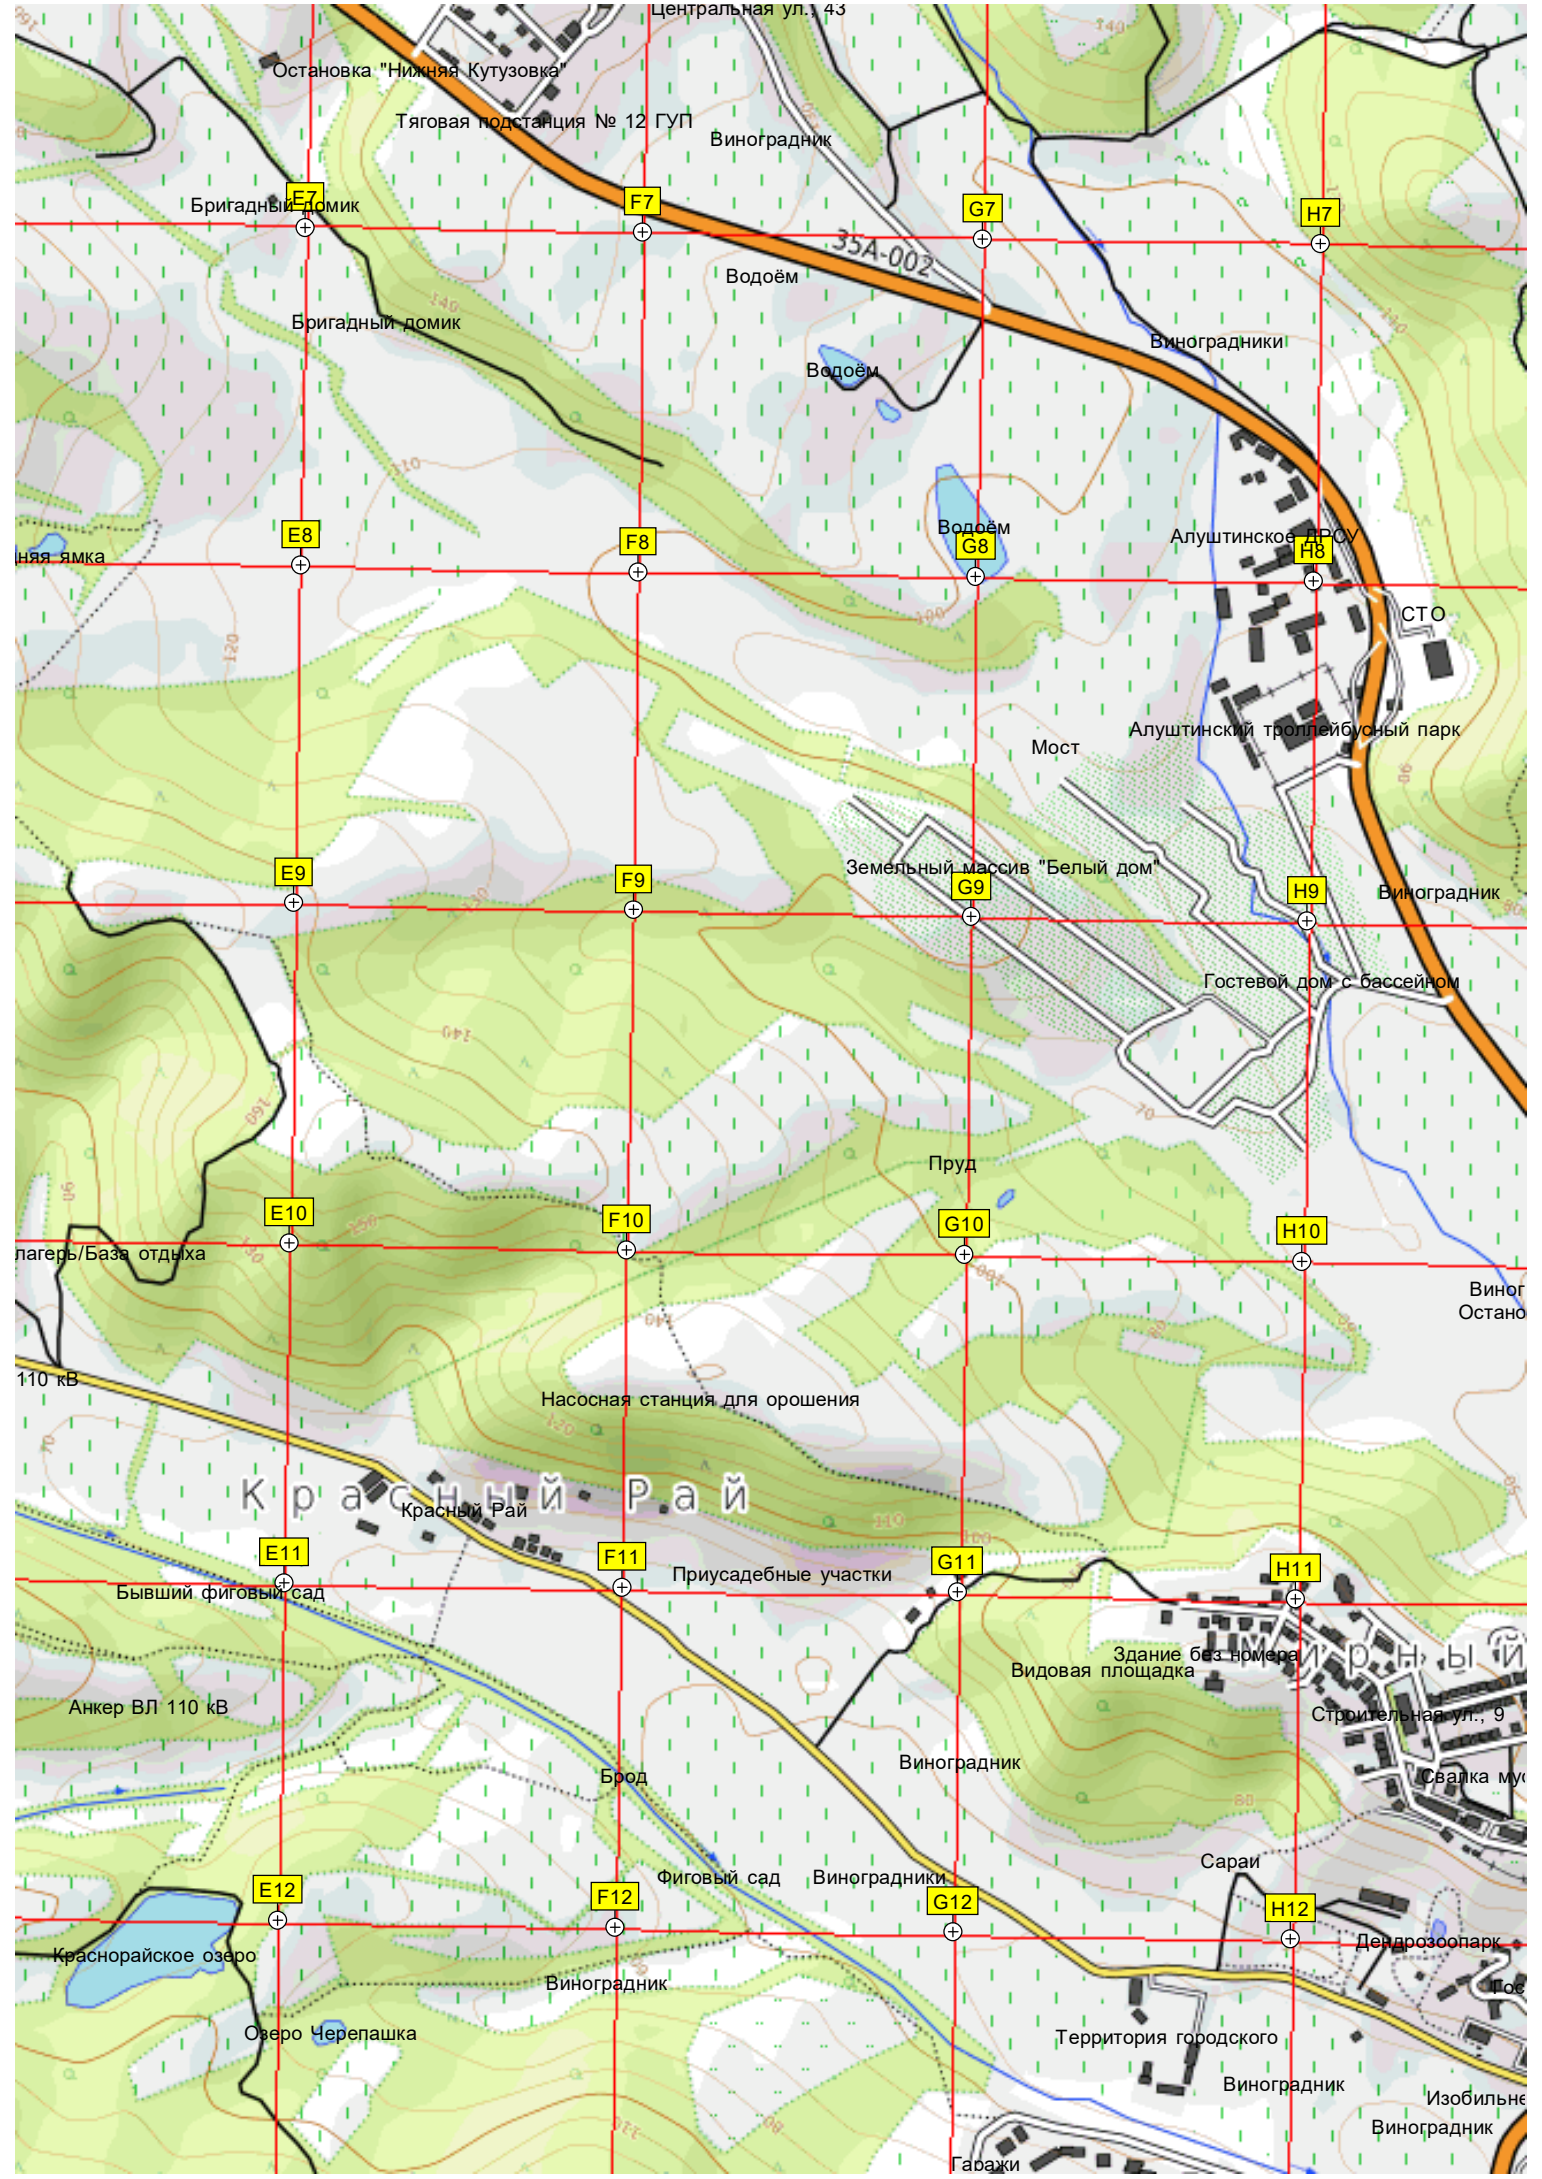

H2

Марусин поворот (Обзорная)

Кутузовское водохранилище

Плотина

Нижняя Кутузовка

E3

F3

G3

Виноградник

Полигон ТБО

Карасан  
258

Гора Карасан 258 м

Бетонный указатель с надписью

Водоём

Лесопосадка сосны

Лесопосадка сосны

«... километр»

Центральная ул., 43

Остановка "Нижняя Кутузовка"

Тяговая подстанция № 12 ГУП

Виноградник

Бригадный домик

Бригадный домик

Водоём

Водоём

Виноградники

Водоём

Алуштинское ДРСУ

СТО

Алуштинский троллейбусный парк

Мост

Земельный массив "Белый дом"