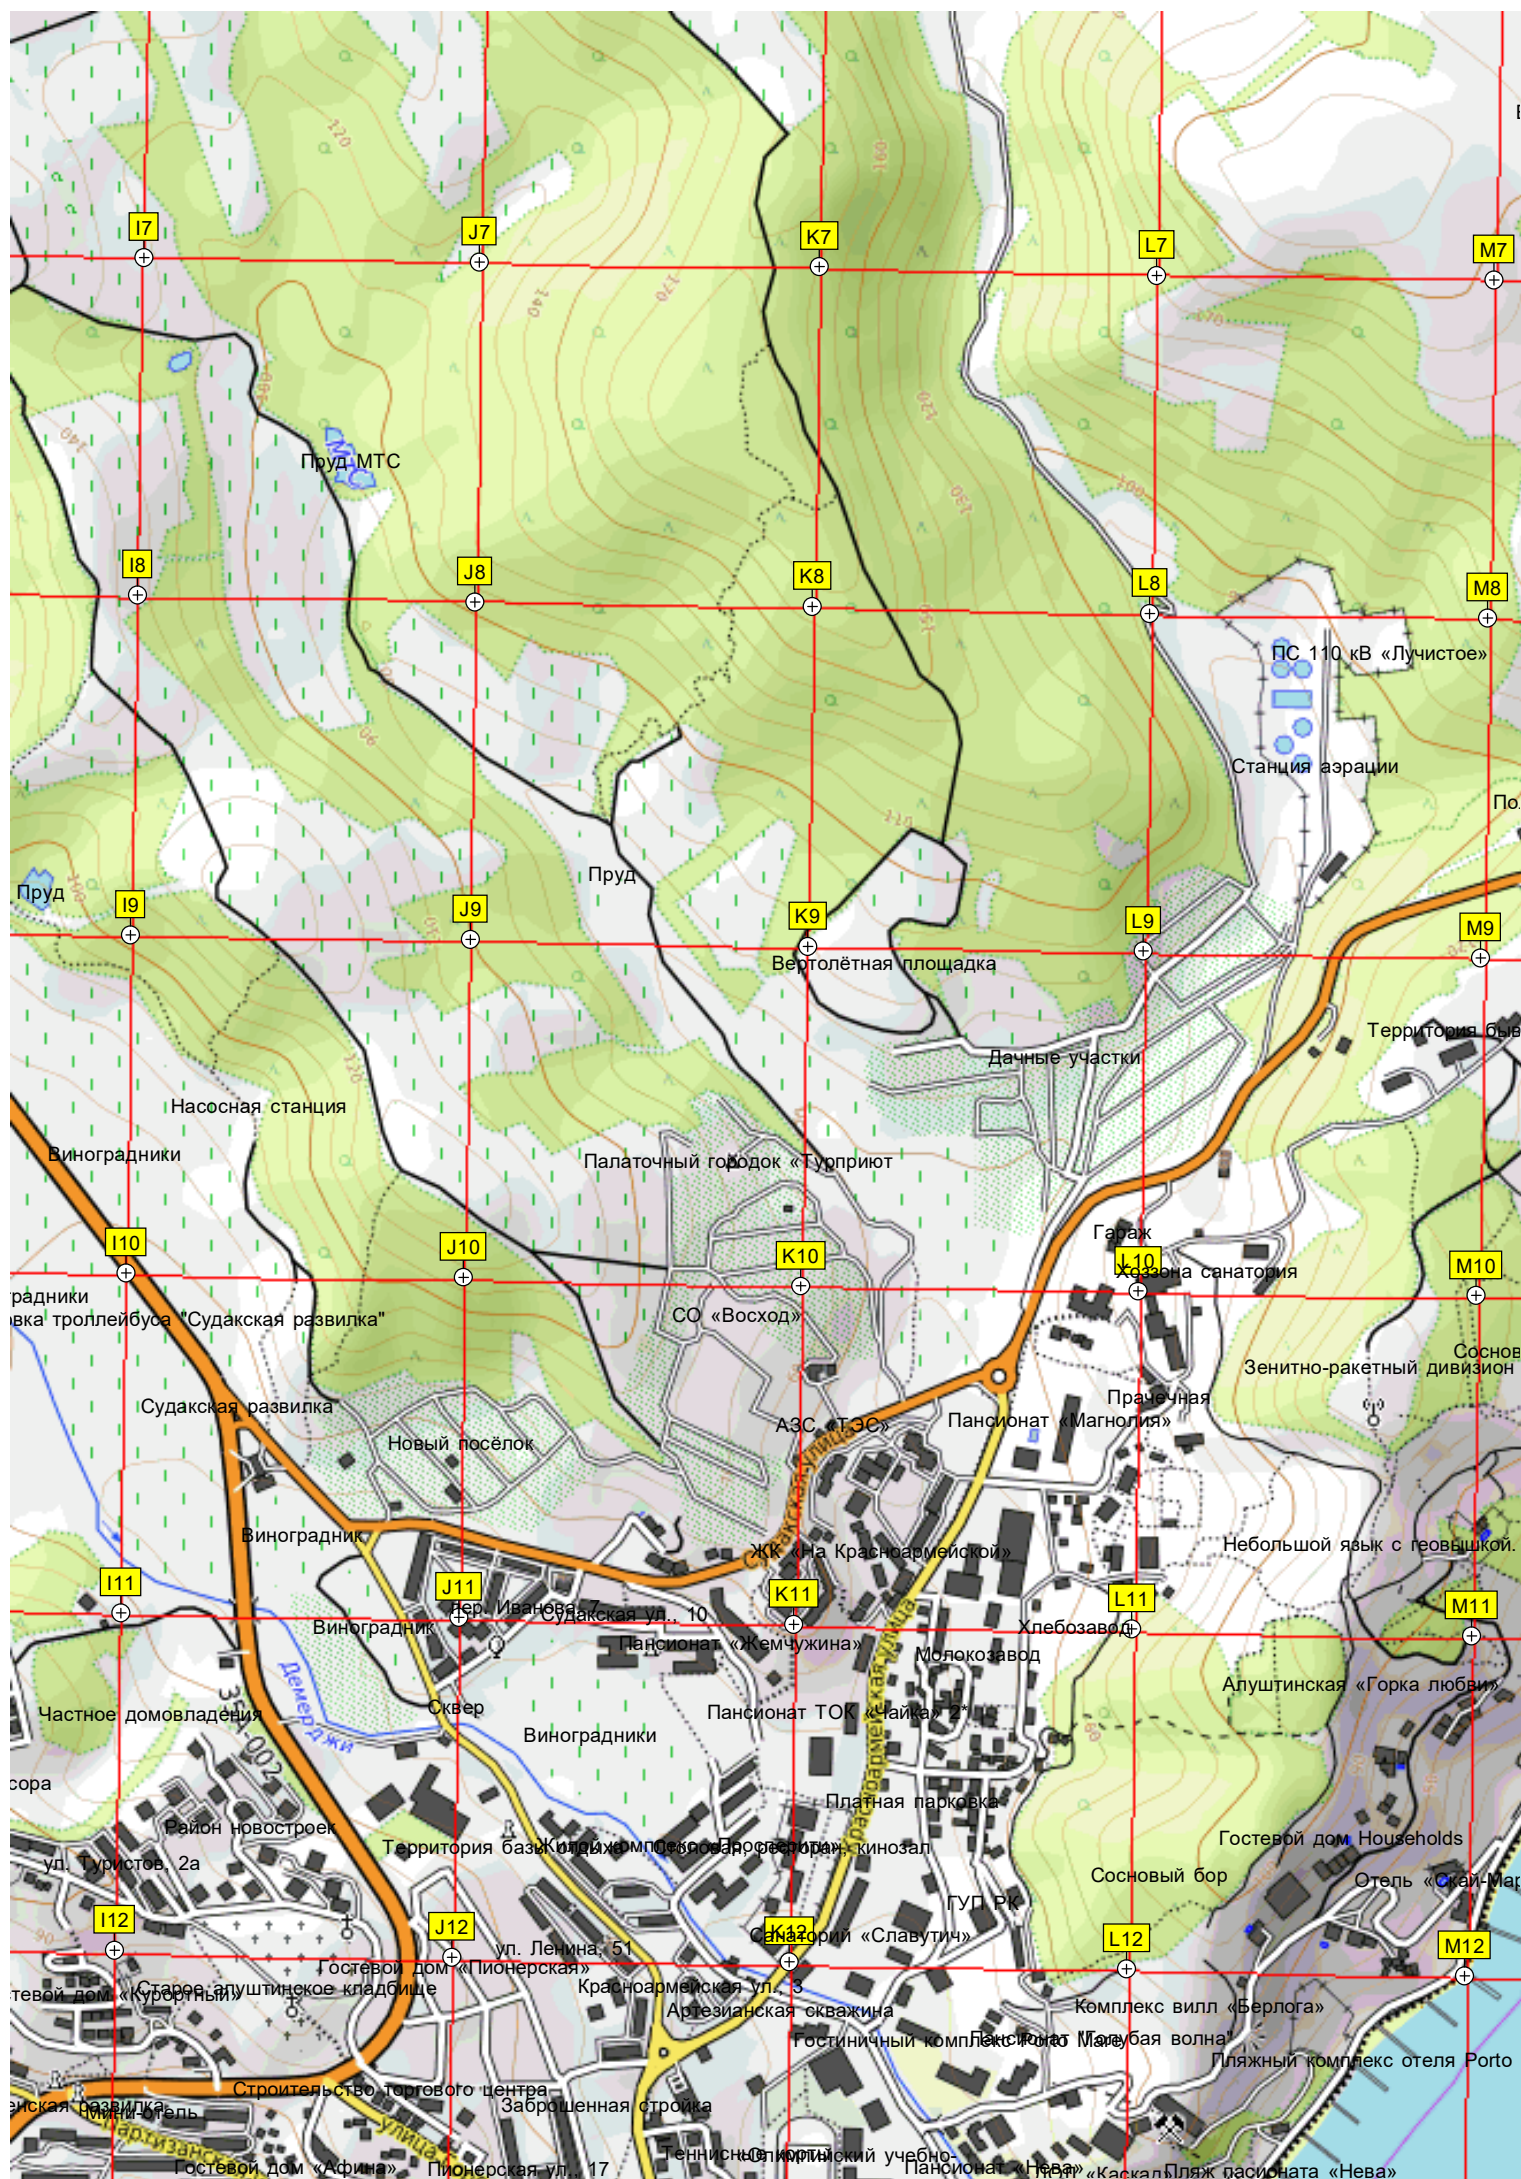

Водоём

Виноградники

Водоём

Алуштинское ДРСУ

СТО

Алуштинский троллейбусный парк

Мост

Земельный массив "Белый дом"

Виноградник

Свалка мус

Красноарайское озеро

Фиговый сад

Виноградники

Сараи

Дендрозоопарк

Озеро Черепашка

Виноградник

Территория городского

Виноградник

Изобильне  
Виноградник

Габажи

4948000

4947500

4947000