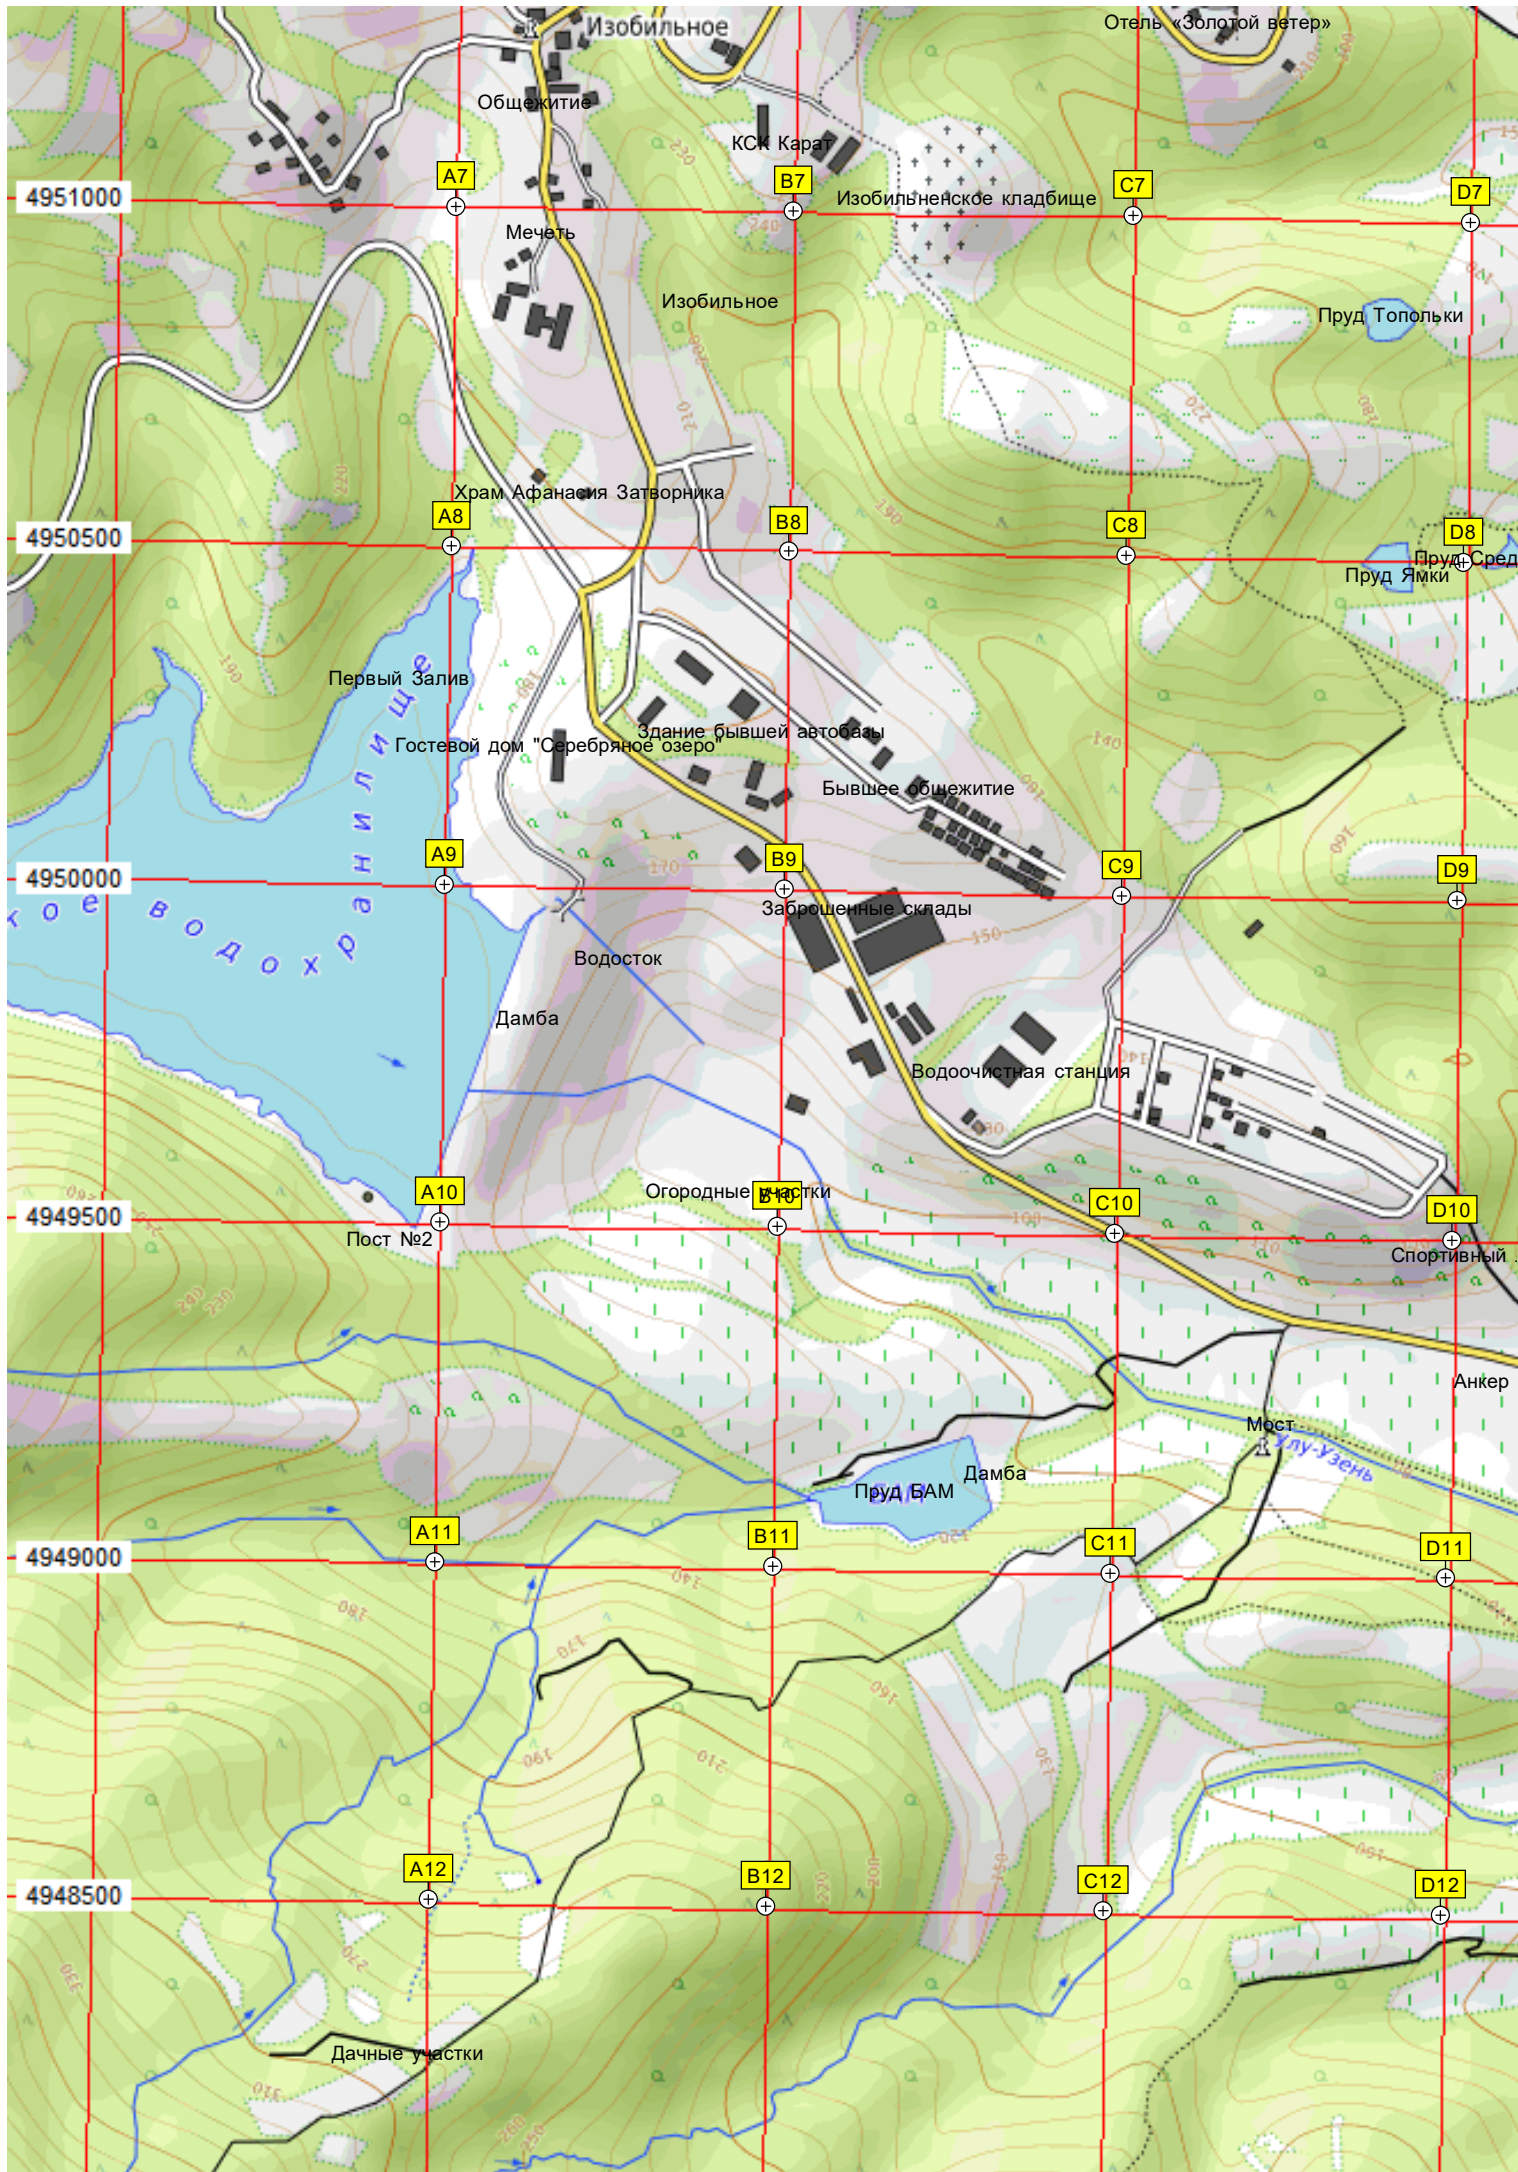

H2

Марусин поворот (Обзорная)

Кутузовское водохранилище

Плотина

Нижняя Кутузовка

E3

F3

G3

Виноградник

Полигон ТБО

Карасан  
258

Гора Карасан 258 м

Бетонный указатель с надписью

Водоём

Лесопосадка сосны

Лесопосадка сосны

«... километр»

Центральная ул., 43

Остановка "Нижняя Кутузовка"

Тяговая подстанция № 12 ГУП

Виноградник

Бригадный домик

Бригадный домик

Водоём

Водоём

Виноградники

Водоём

Алуштинское ДРСУ

СТО

Алуштинский троллейбусный парк

Мост

Земельный массив "Белый дом"