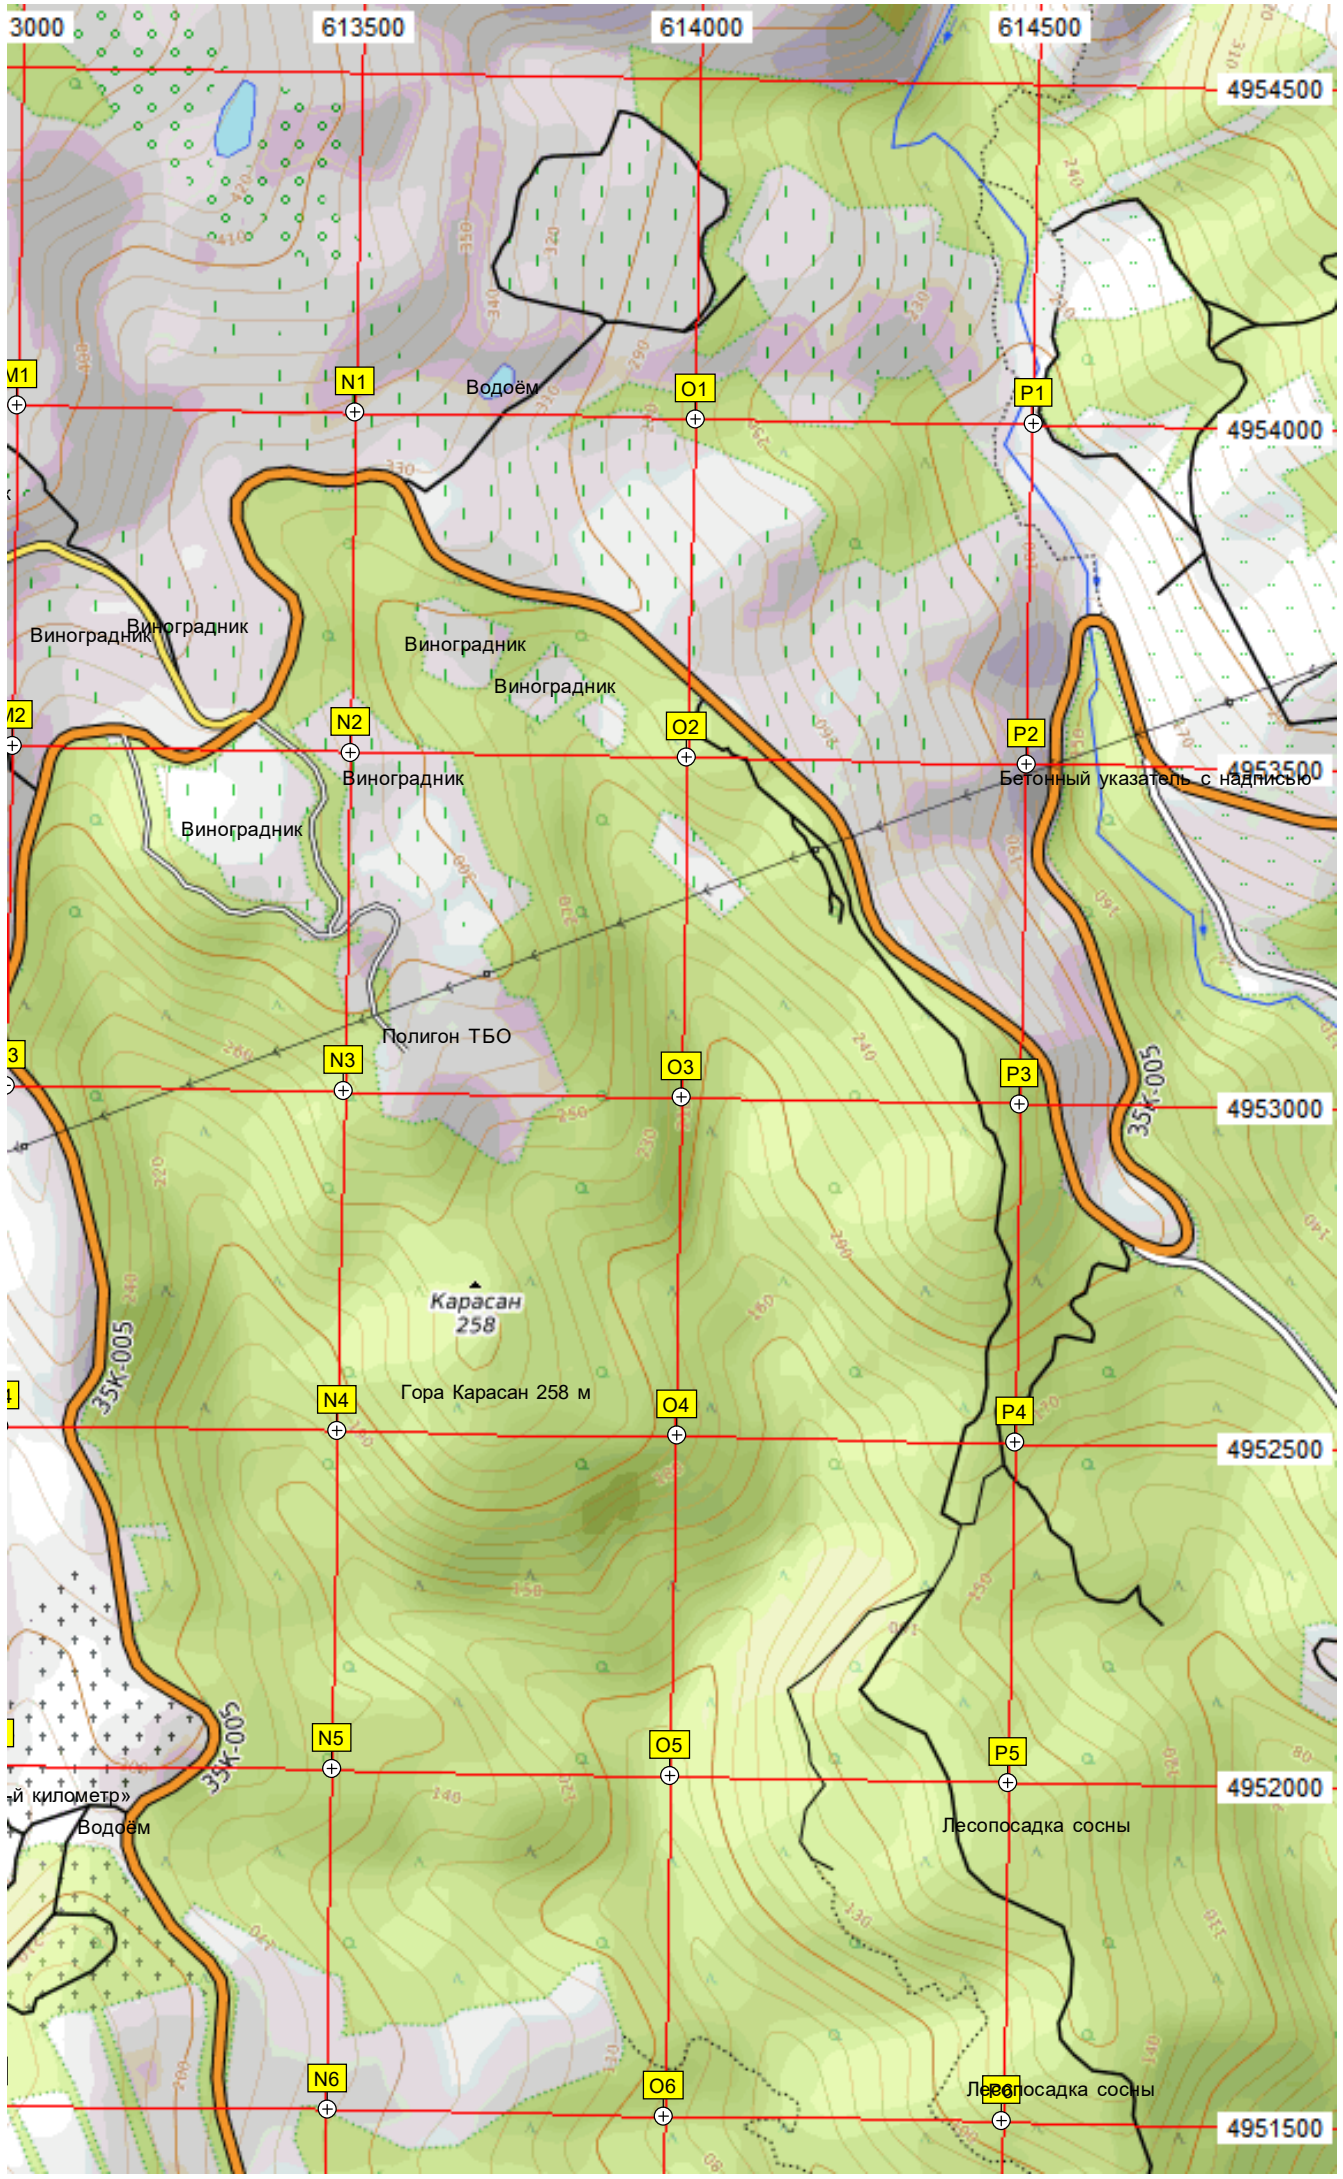

613500

614000

614500

4954500

4954000

4953500

4953000

4952500

4952000

4951500

M1

M2

M3

M4

M5

M6

N1

N2

N3

N4

N5

N6

O1

O2

O3

O4

O5

O6

P1

P2

P3

P4

P5

P6

Водоём

Виноградник

Виноградник

Виноградник

Виноградник

Виноградник

Полигон ТБО

Карасан
258

Гора Карасан 258 м

Бетонный указатель с надписью

Водоём

Лесопосадка сосны

Лесопосадка сосны

«... километр»