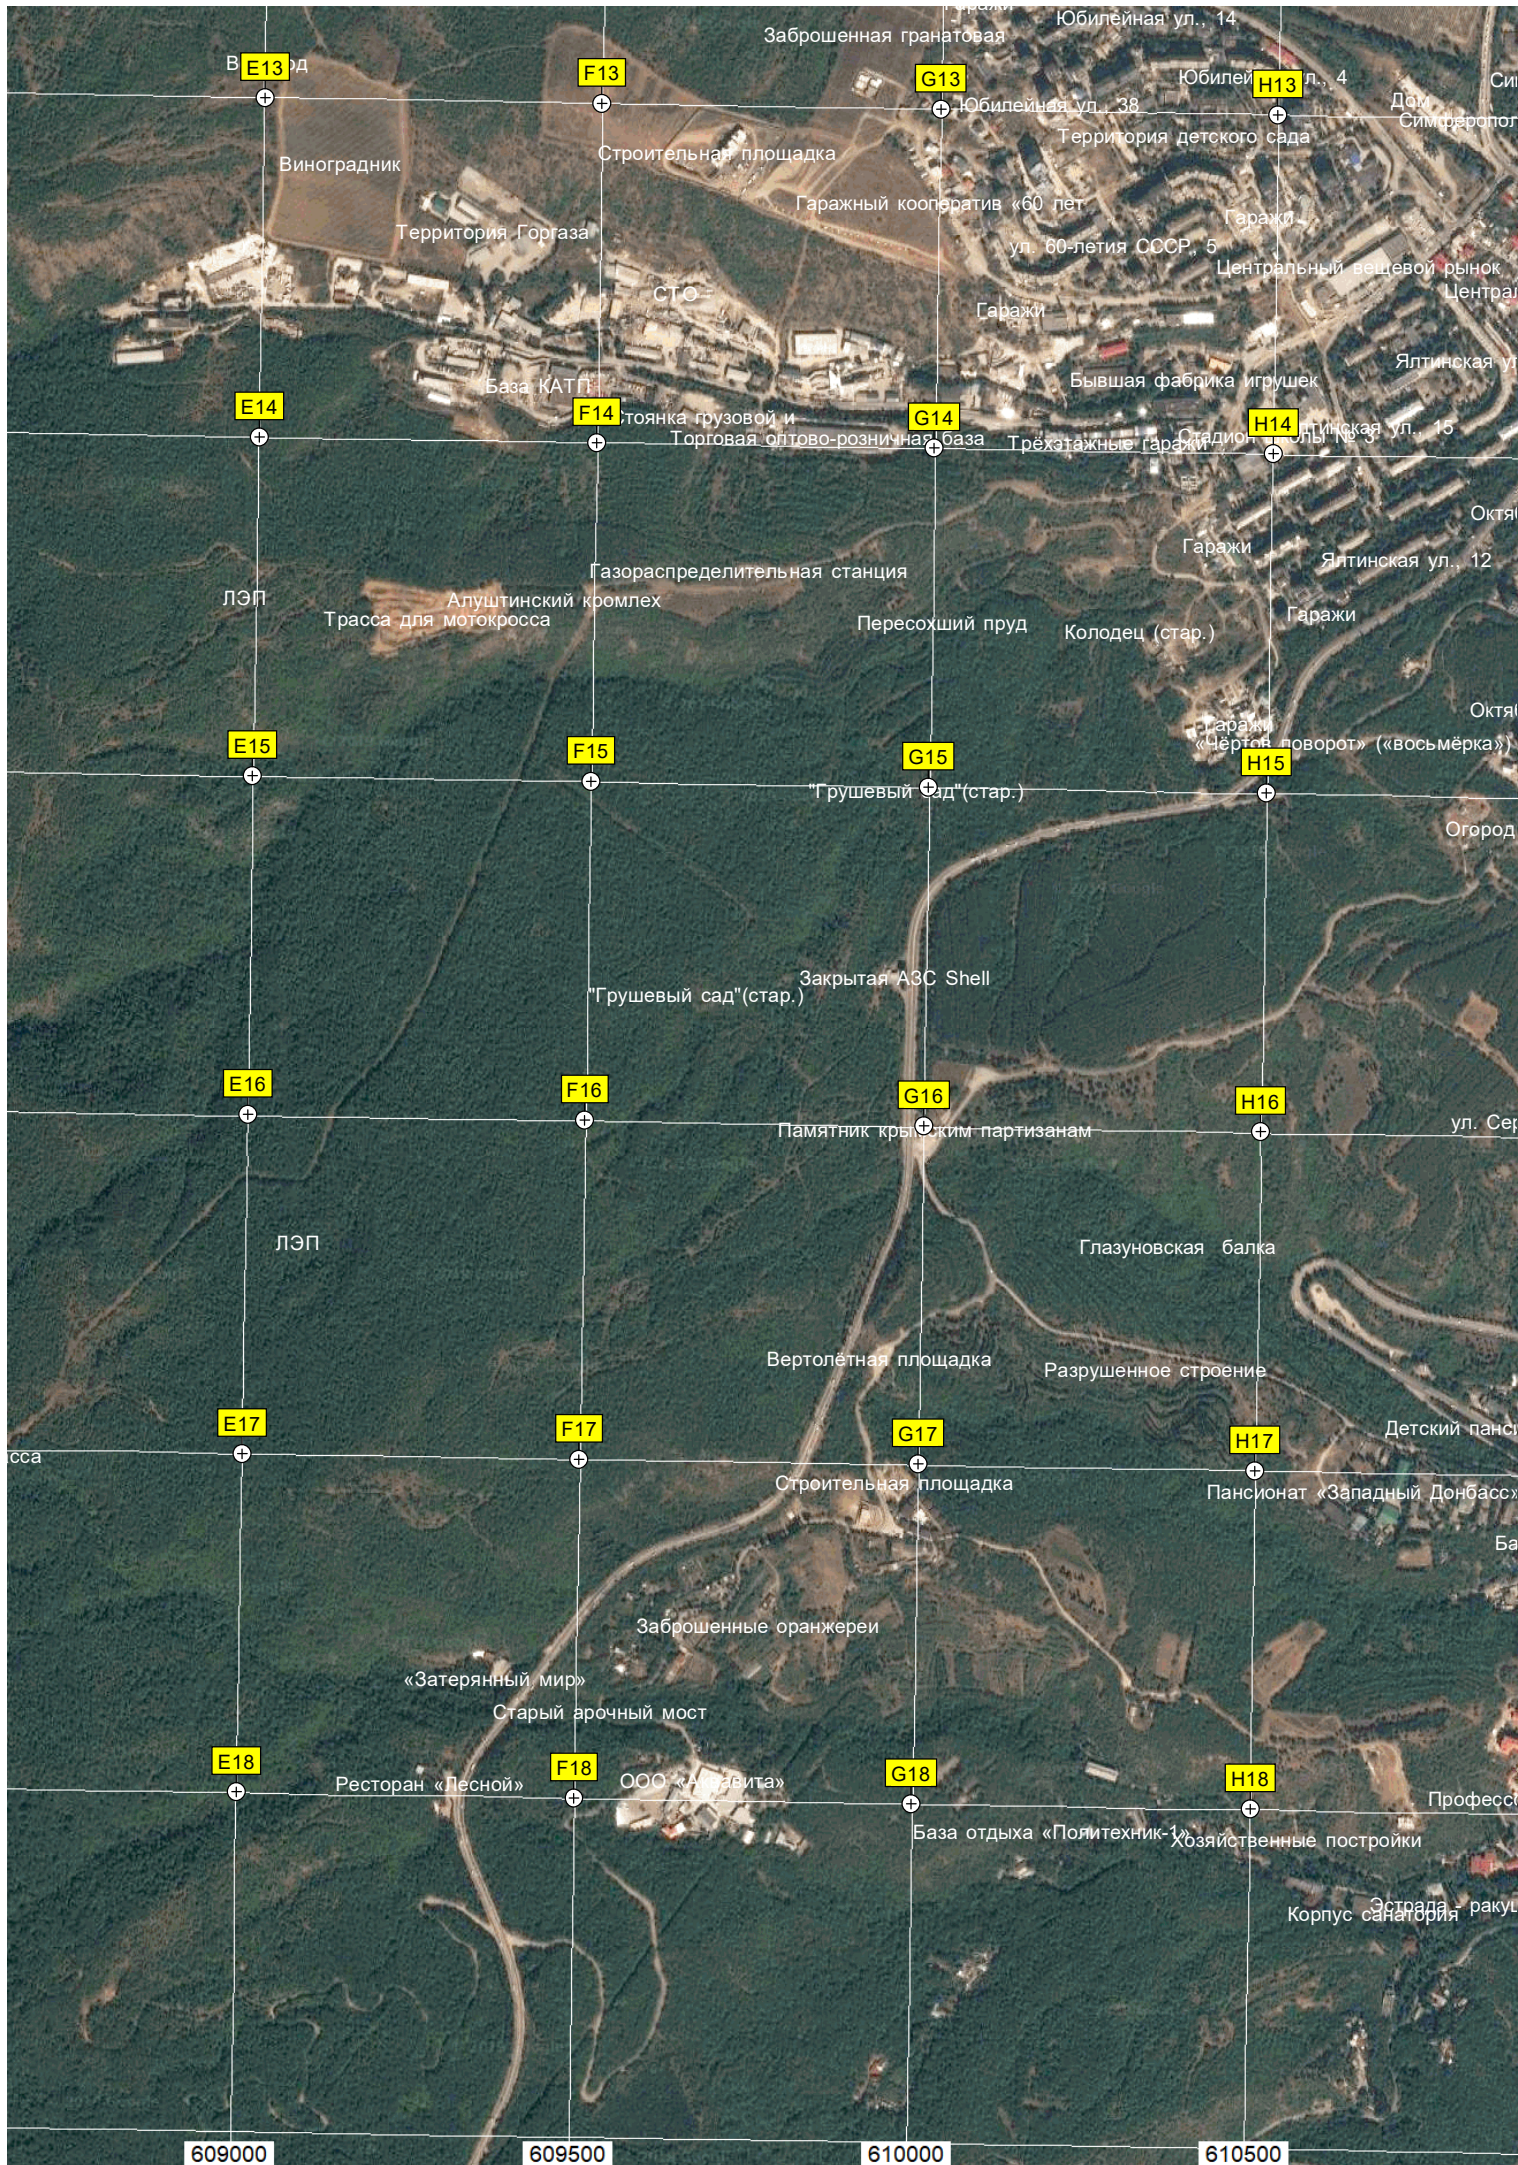

Нелегальный мусорный бор

мусорный бор

Воронка

Нудистский пляж

Комплекс «Лазурный»

N11

O11

P11

4949000

Пляж «Чайка»

Причал

N12

O12

P12

4948500

© 2019 Google

© 2019 Google

609000

609500

610000

610500

E13

F13

G13