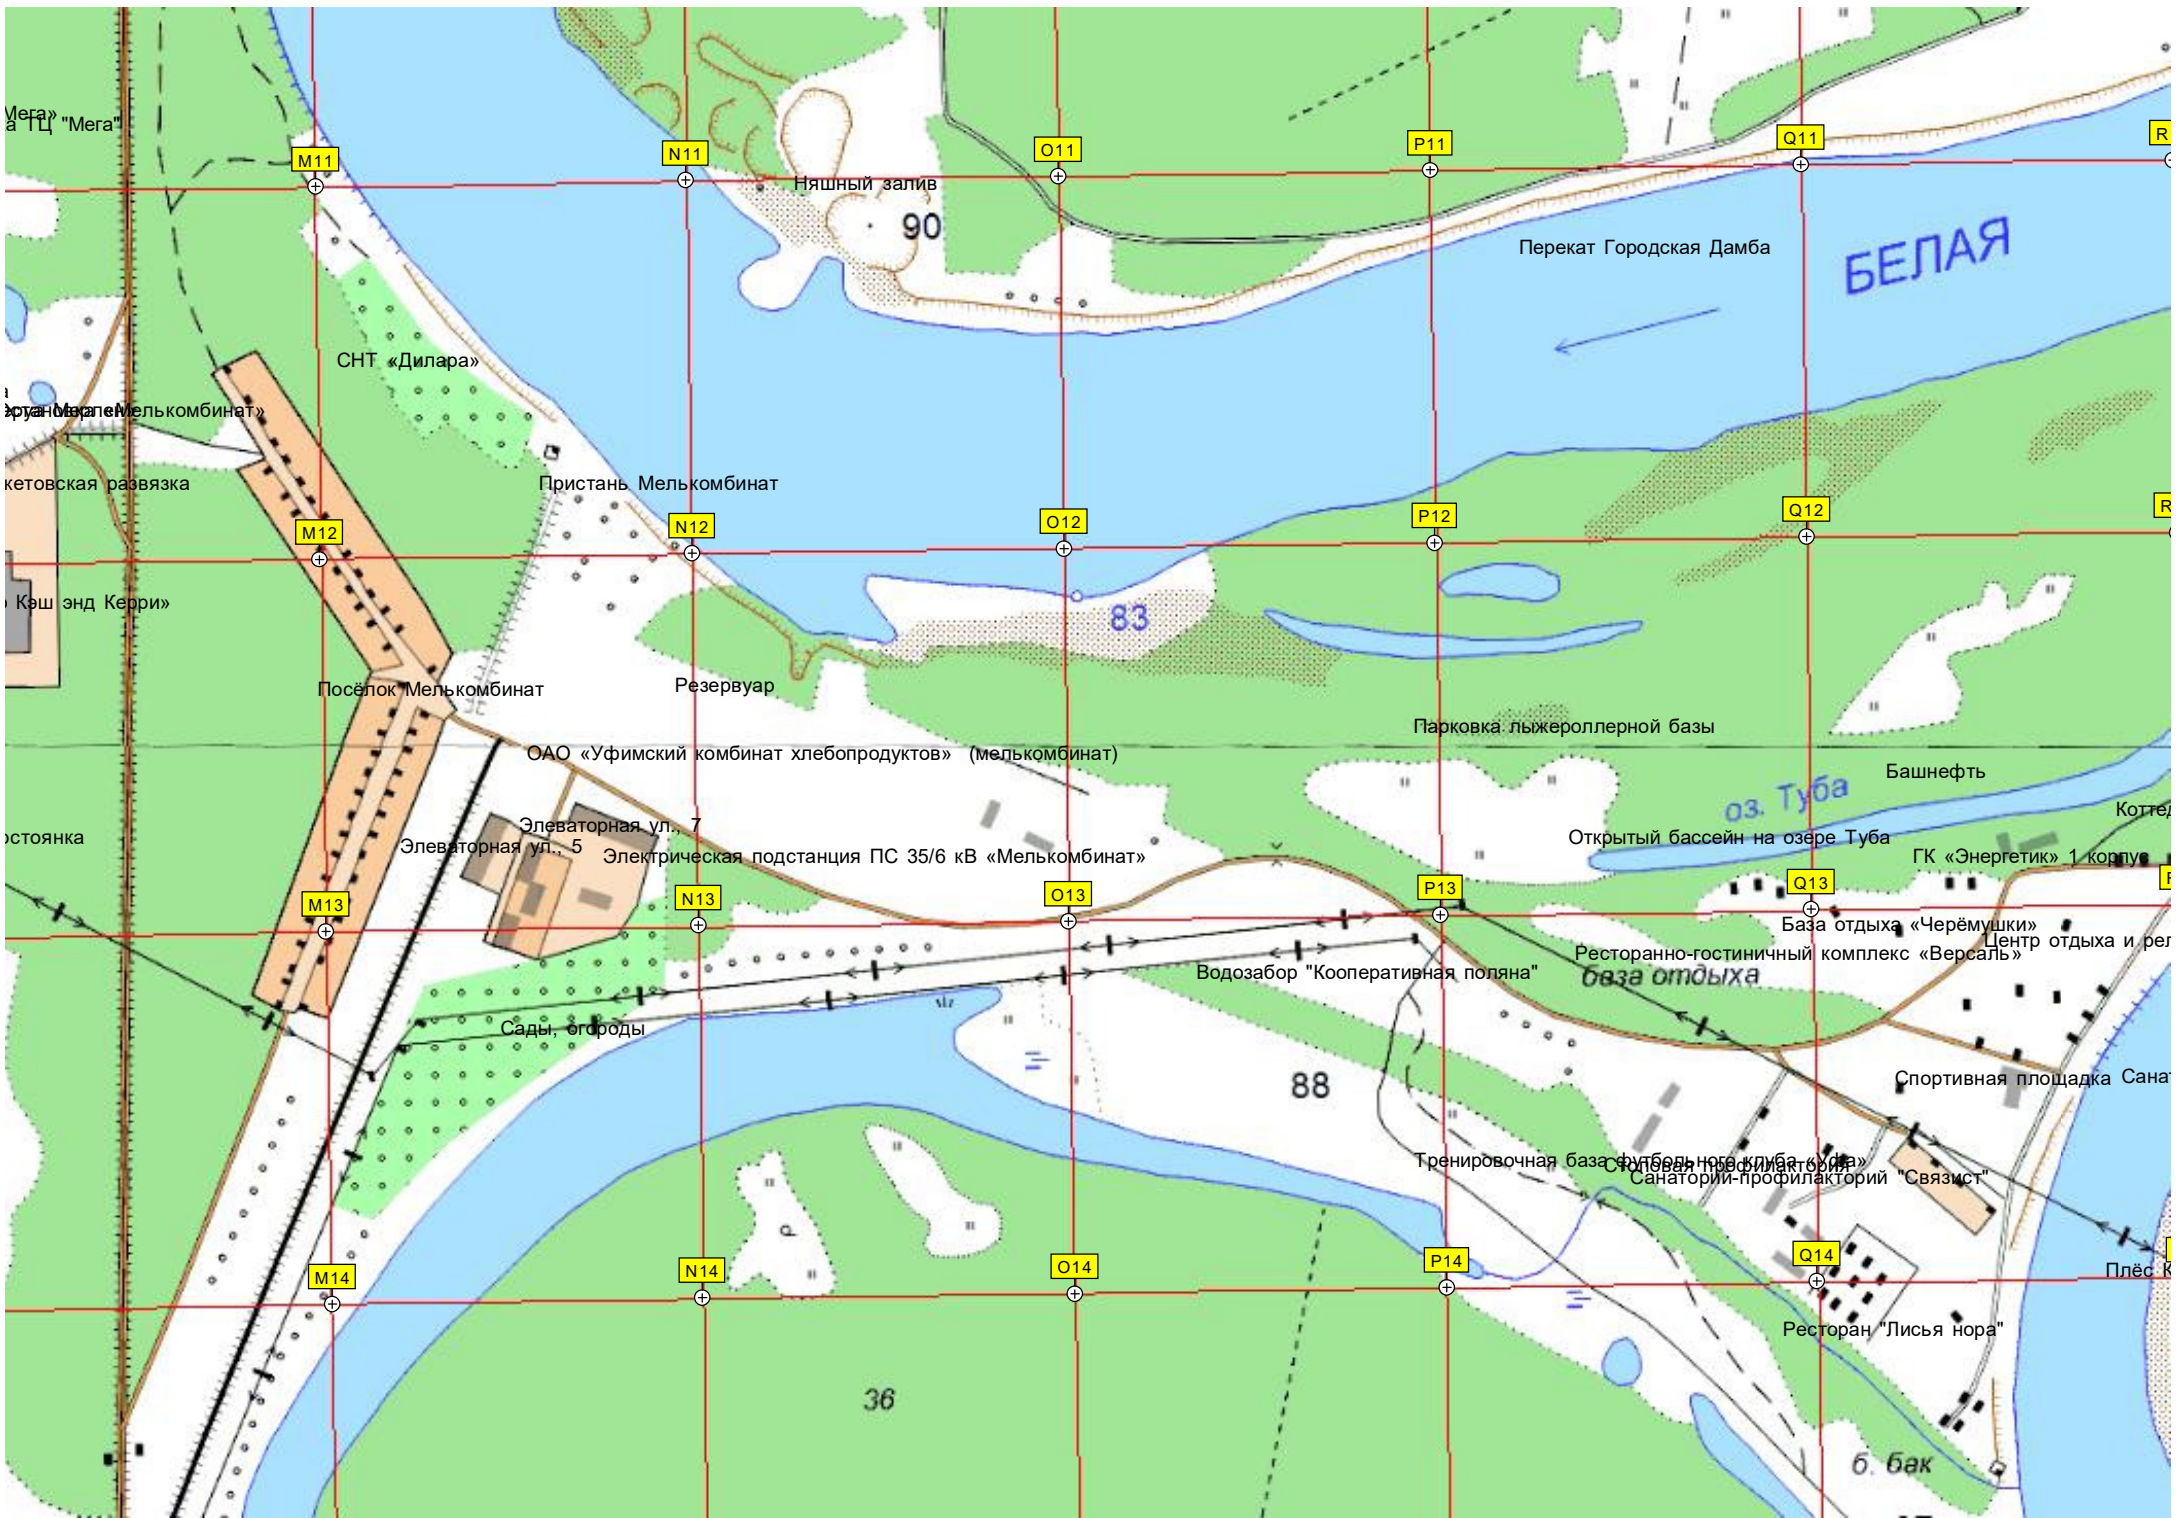

Мега» "Мега"

Мелькомбинат»

кетовская развязка

Кэш энд Керри»

остоянка

Сады, огороды

Плёт К

Няшный залив
90

Перекат Городская Дамба

БЕЛАЯ

СНТ «Дилара»

Пристань Мелькомбинат

Посёлок Мелькомбинат

Резервуар

ОАО «Уфимский комбинат хлебопродуктов» (мелькомбинат)

Элеваторная ул., 7

Элеваторная ул., 5
Электрическая подстанция ПС 35/6 кВ «Мелькомбинат»

Парковка лыжероллерной базы

Башнефть

Открытый бассейн на озере Туба

Коттедж

Водозабор "Кооперативная поляна"

База отдыха «Черёмушки»
Ресторанно-гостиничный комплекс «Версаль»
б. база отдыха

Спортивная площадка Санатория «Связист»

Тренировочная база футбола клуба «Уфа»

Санаторий-профилакторий "Связист"

Ресторан "Лисья нора"

б. бак

83

88

36

M11

N11

O11

P11

Q11

R11

M12

N12

O12

P12

Q12

R12

M13

N13

O13

P13

Q13

R13

M14

N14

O14

P14

Q14

R14