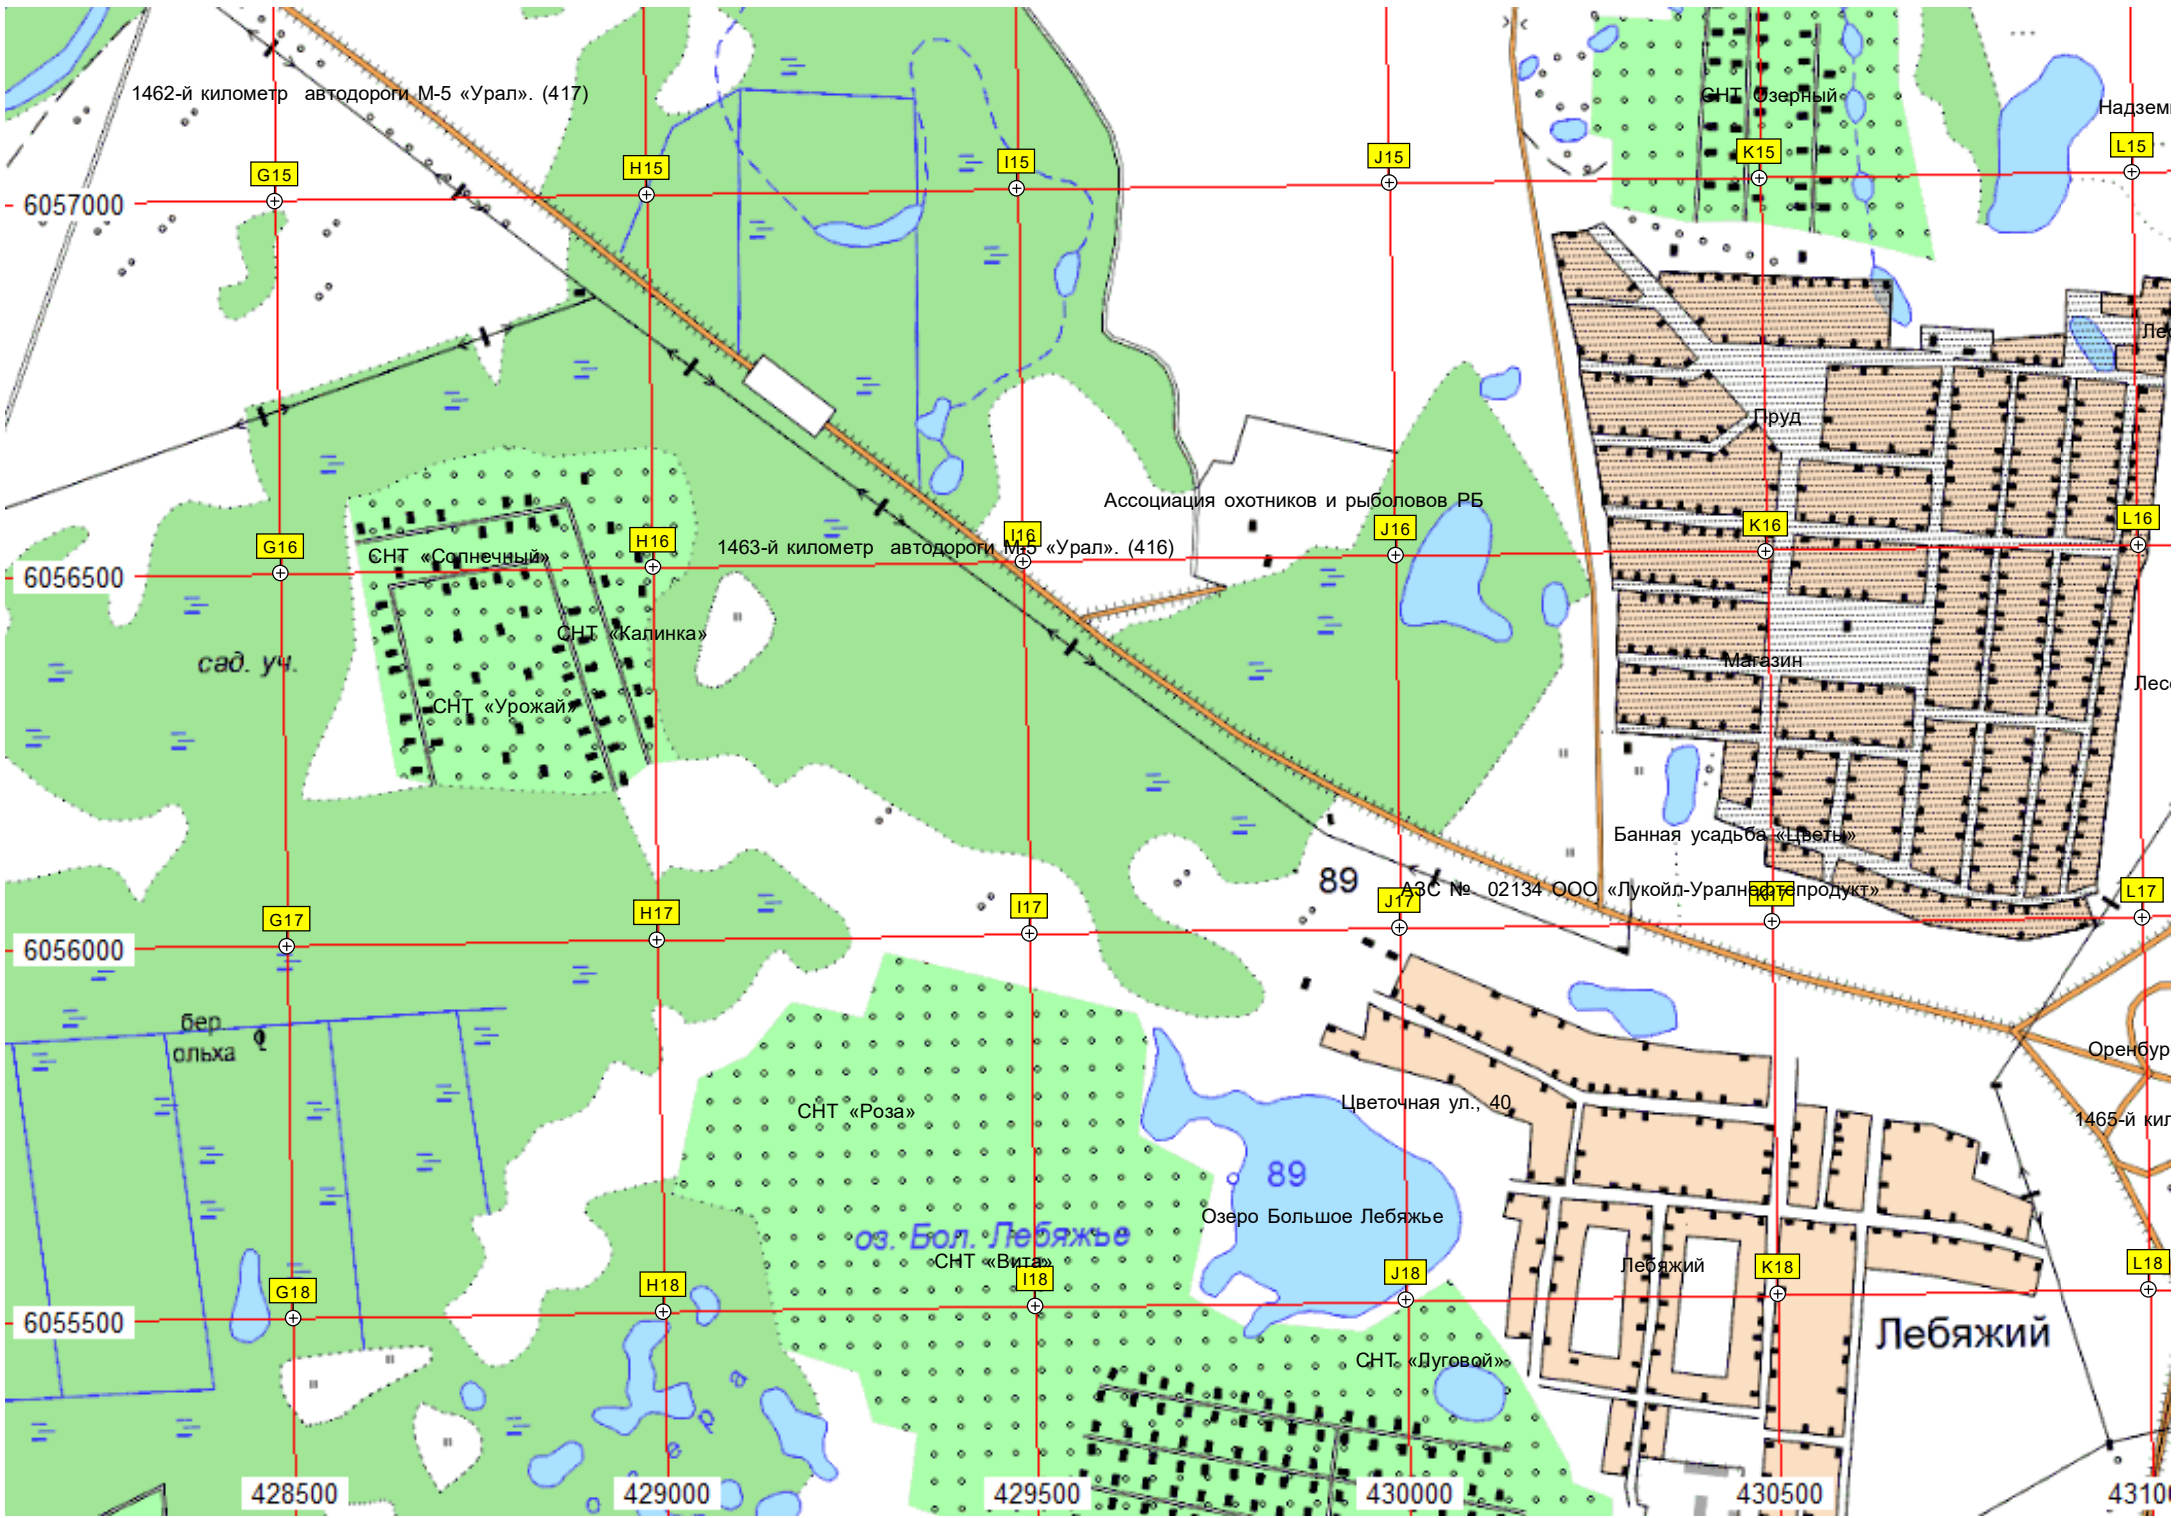

1462-й километр автодороги М-5 «Урал». (417)

G15

H15

I15

J15

K15

L15

6057000

G16

H16

I16

J16

K16

L16

6056500

G17

H17

I17

J17

K17

L17

6056000

G18

H18

I18

J18

K18

L18

6055500

428500

429000

429500

430000

430500

431000

СНТ «Солнечный»

СНТ «Калинка»

СНТ «Урожай»

СНТ «Роза»

СНТ «Витя»

СНТ «Дуговой»

Ассоциация охотников и рыбаков РБ

1463-й километр автодороги М-5 «Урал». (416)

Груд

Магазин

Банная усадьба «Цветы»

АЭС № 02134 ООО «Лукойл-Уралнефтепродукт»

Цветочная ул., 40

Озеро Большое Лебяжье

Лебяжий

Лебяжий

Оренбург

1465-й километр автодороги М-5 «Урал»

Надзем

сад. уч.

бер. ольха

89

89