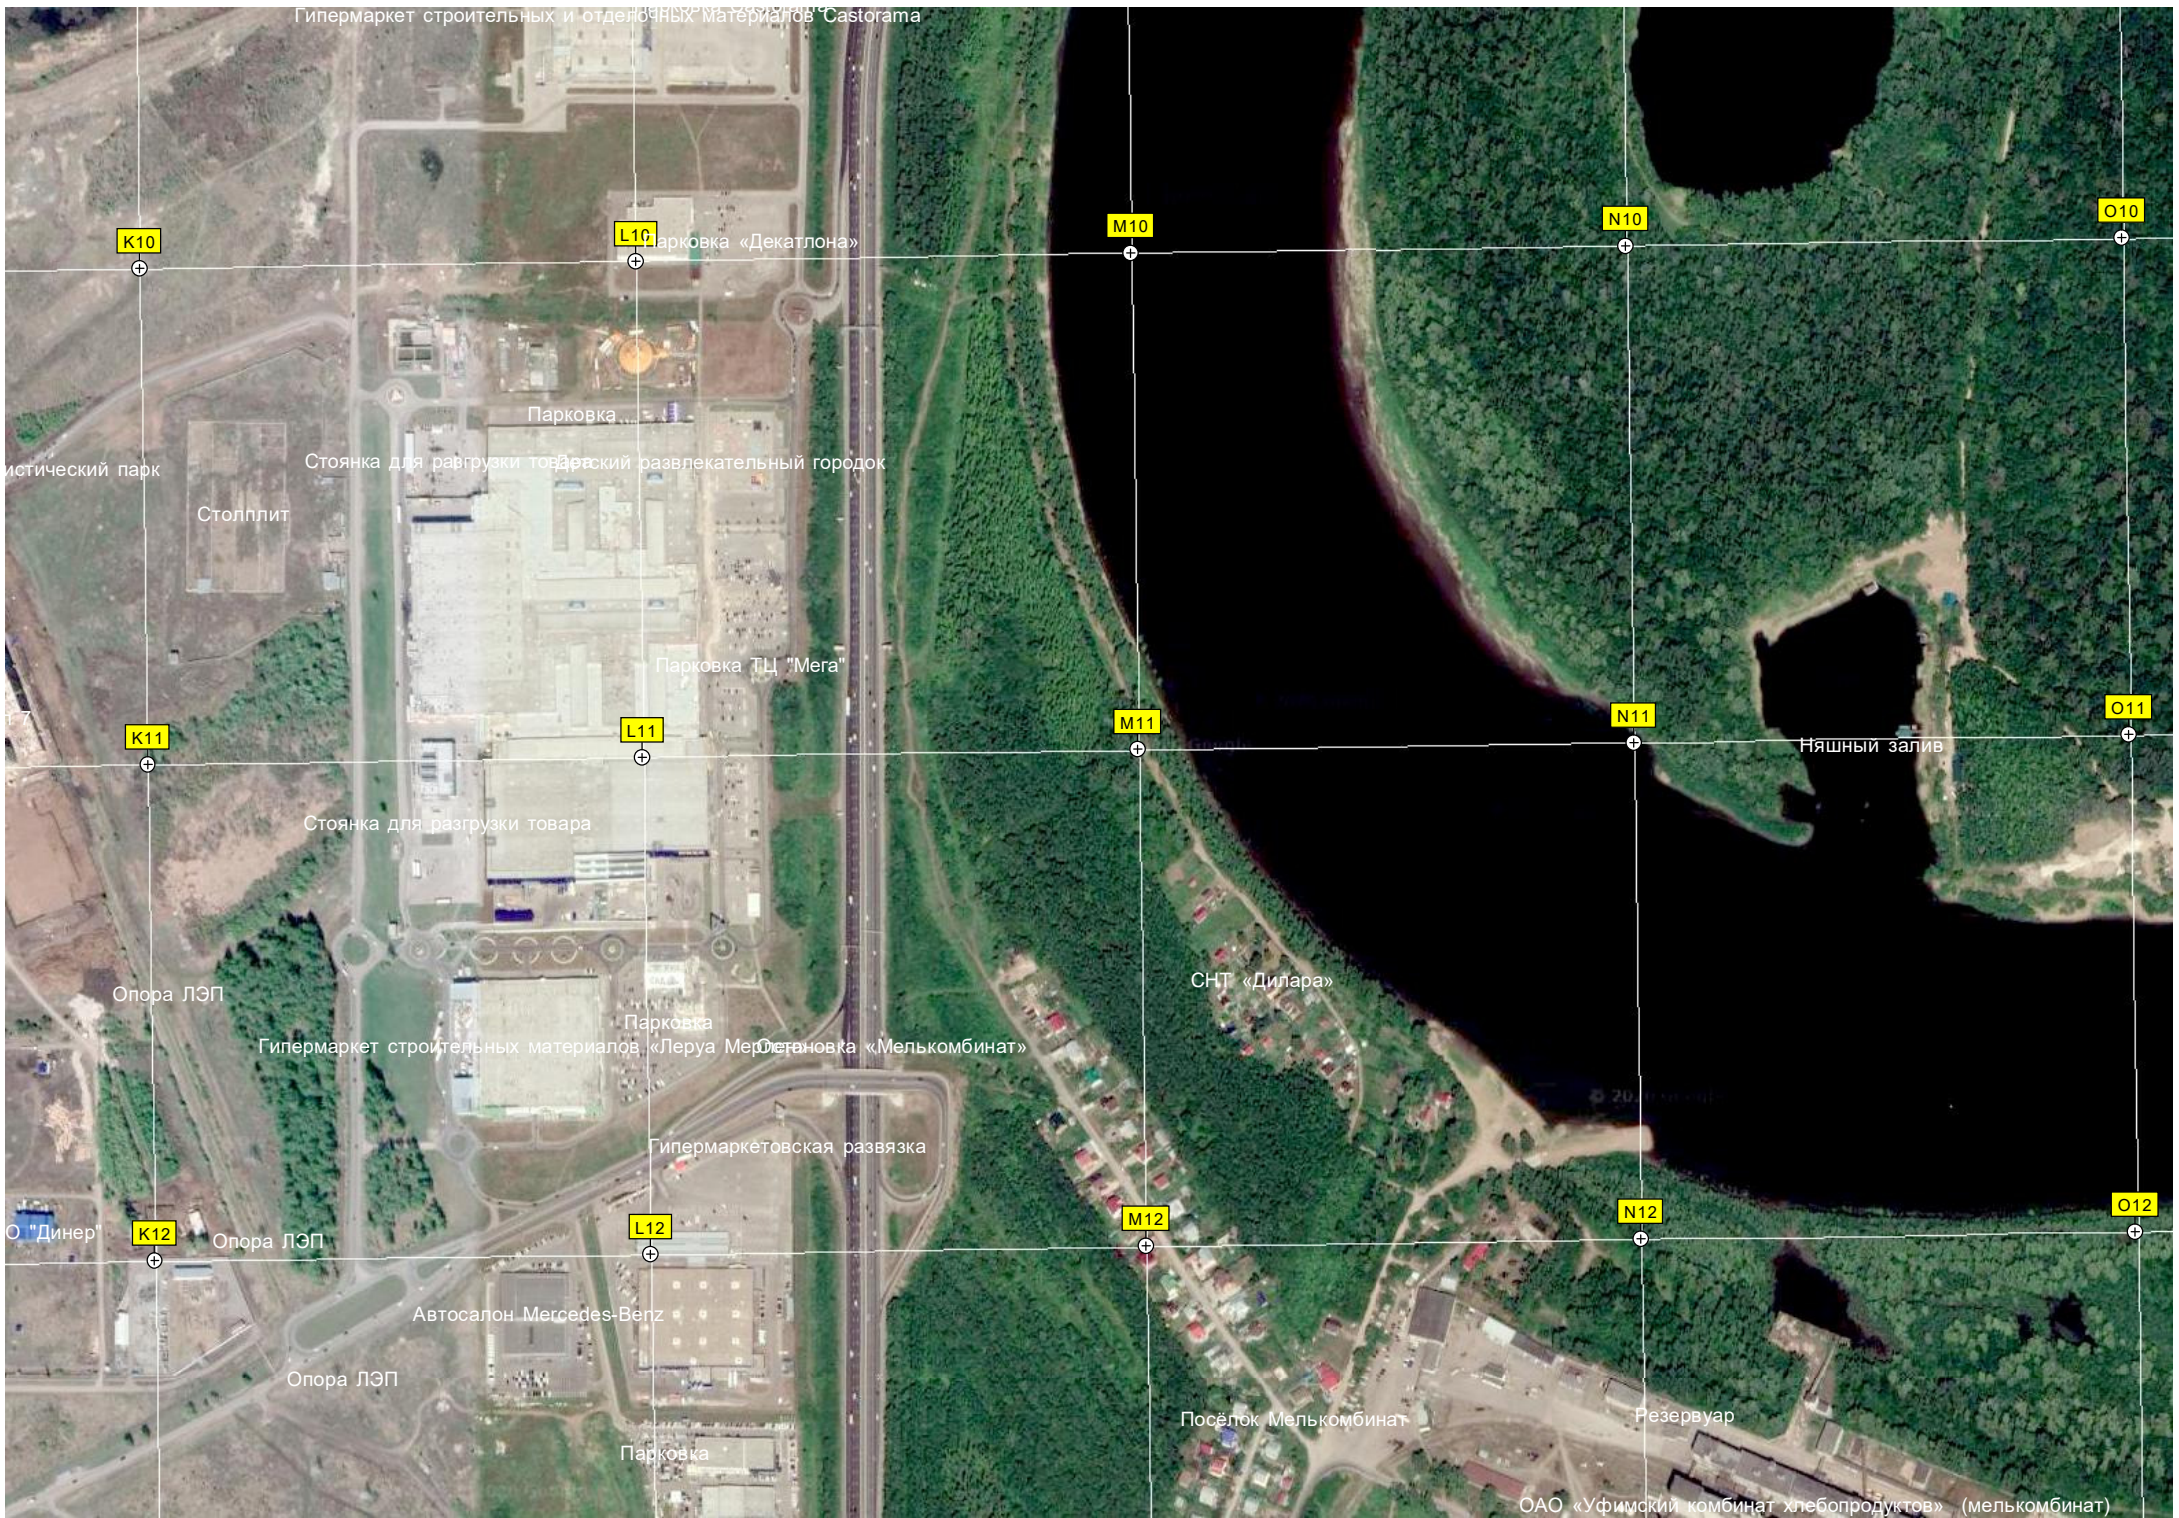

Гипермаркет строительных и отделочных материалов Castorama

K10

L10

M10

N10

O10

истический парк

Стоянка для разгрузки товара

Парковка

Парковка ТЦ «Мега»

K11

L11

M11

N11

O11

Стоянка для разгрузки товара

Няшный залив

Опора ЛЭП

СНТ «Дилара»

Гипермаркет строительных материалов «Леруа Мерлен»

Парковка

Остановка «Мелькомбинат»

K12

L12

M12

N12

O12

О «Динер»

Опора ЛЭП

Гипермаркетовская развязка

Автосалон Mercedes-Benz

Посёлок Мелькомбинат

Резервуар

Опора ЛЭП

Парковка

ОАО «Уфимский комбинат хлебопродуктов» (мелькомбинат)