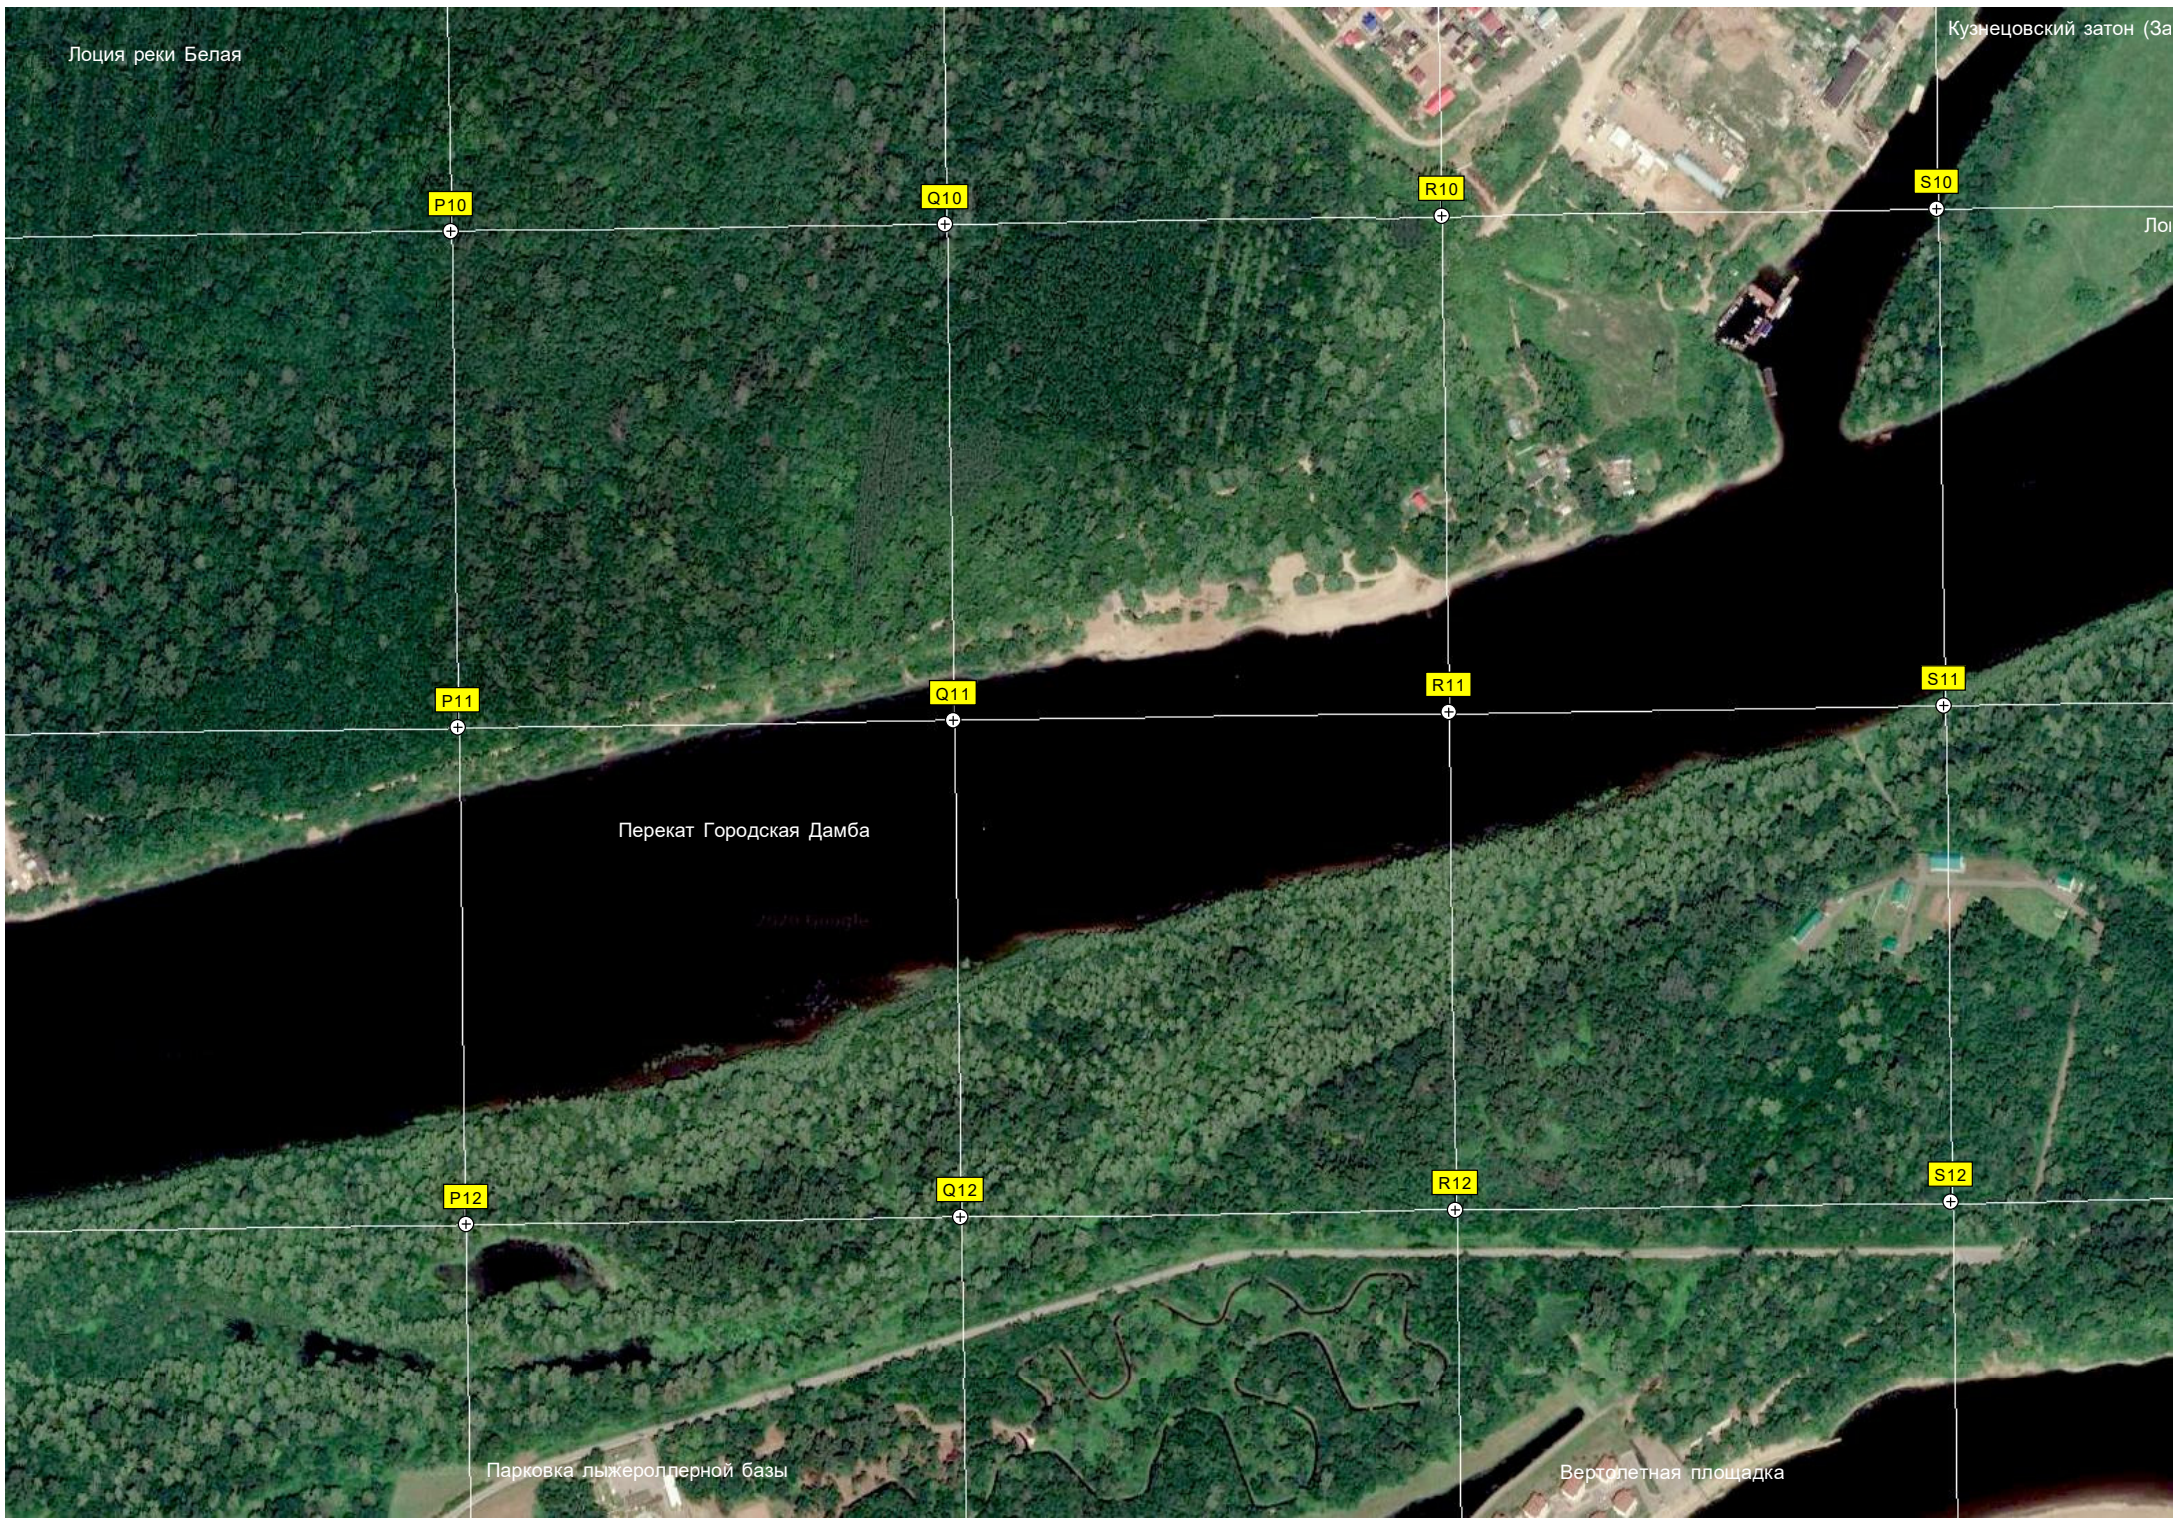

Лощия реки Белая

Кузнецовский затон (За

P10

Q10

R10

S10

Ло

P11

Q11

R11

S11

Пережат Городская Дамба

P12

Q12

R12

S12

Парковка лыжероллерной базы

Вертолетная площадка