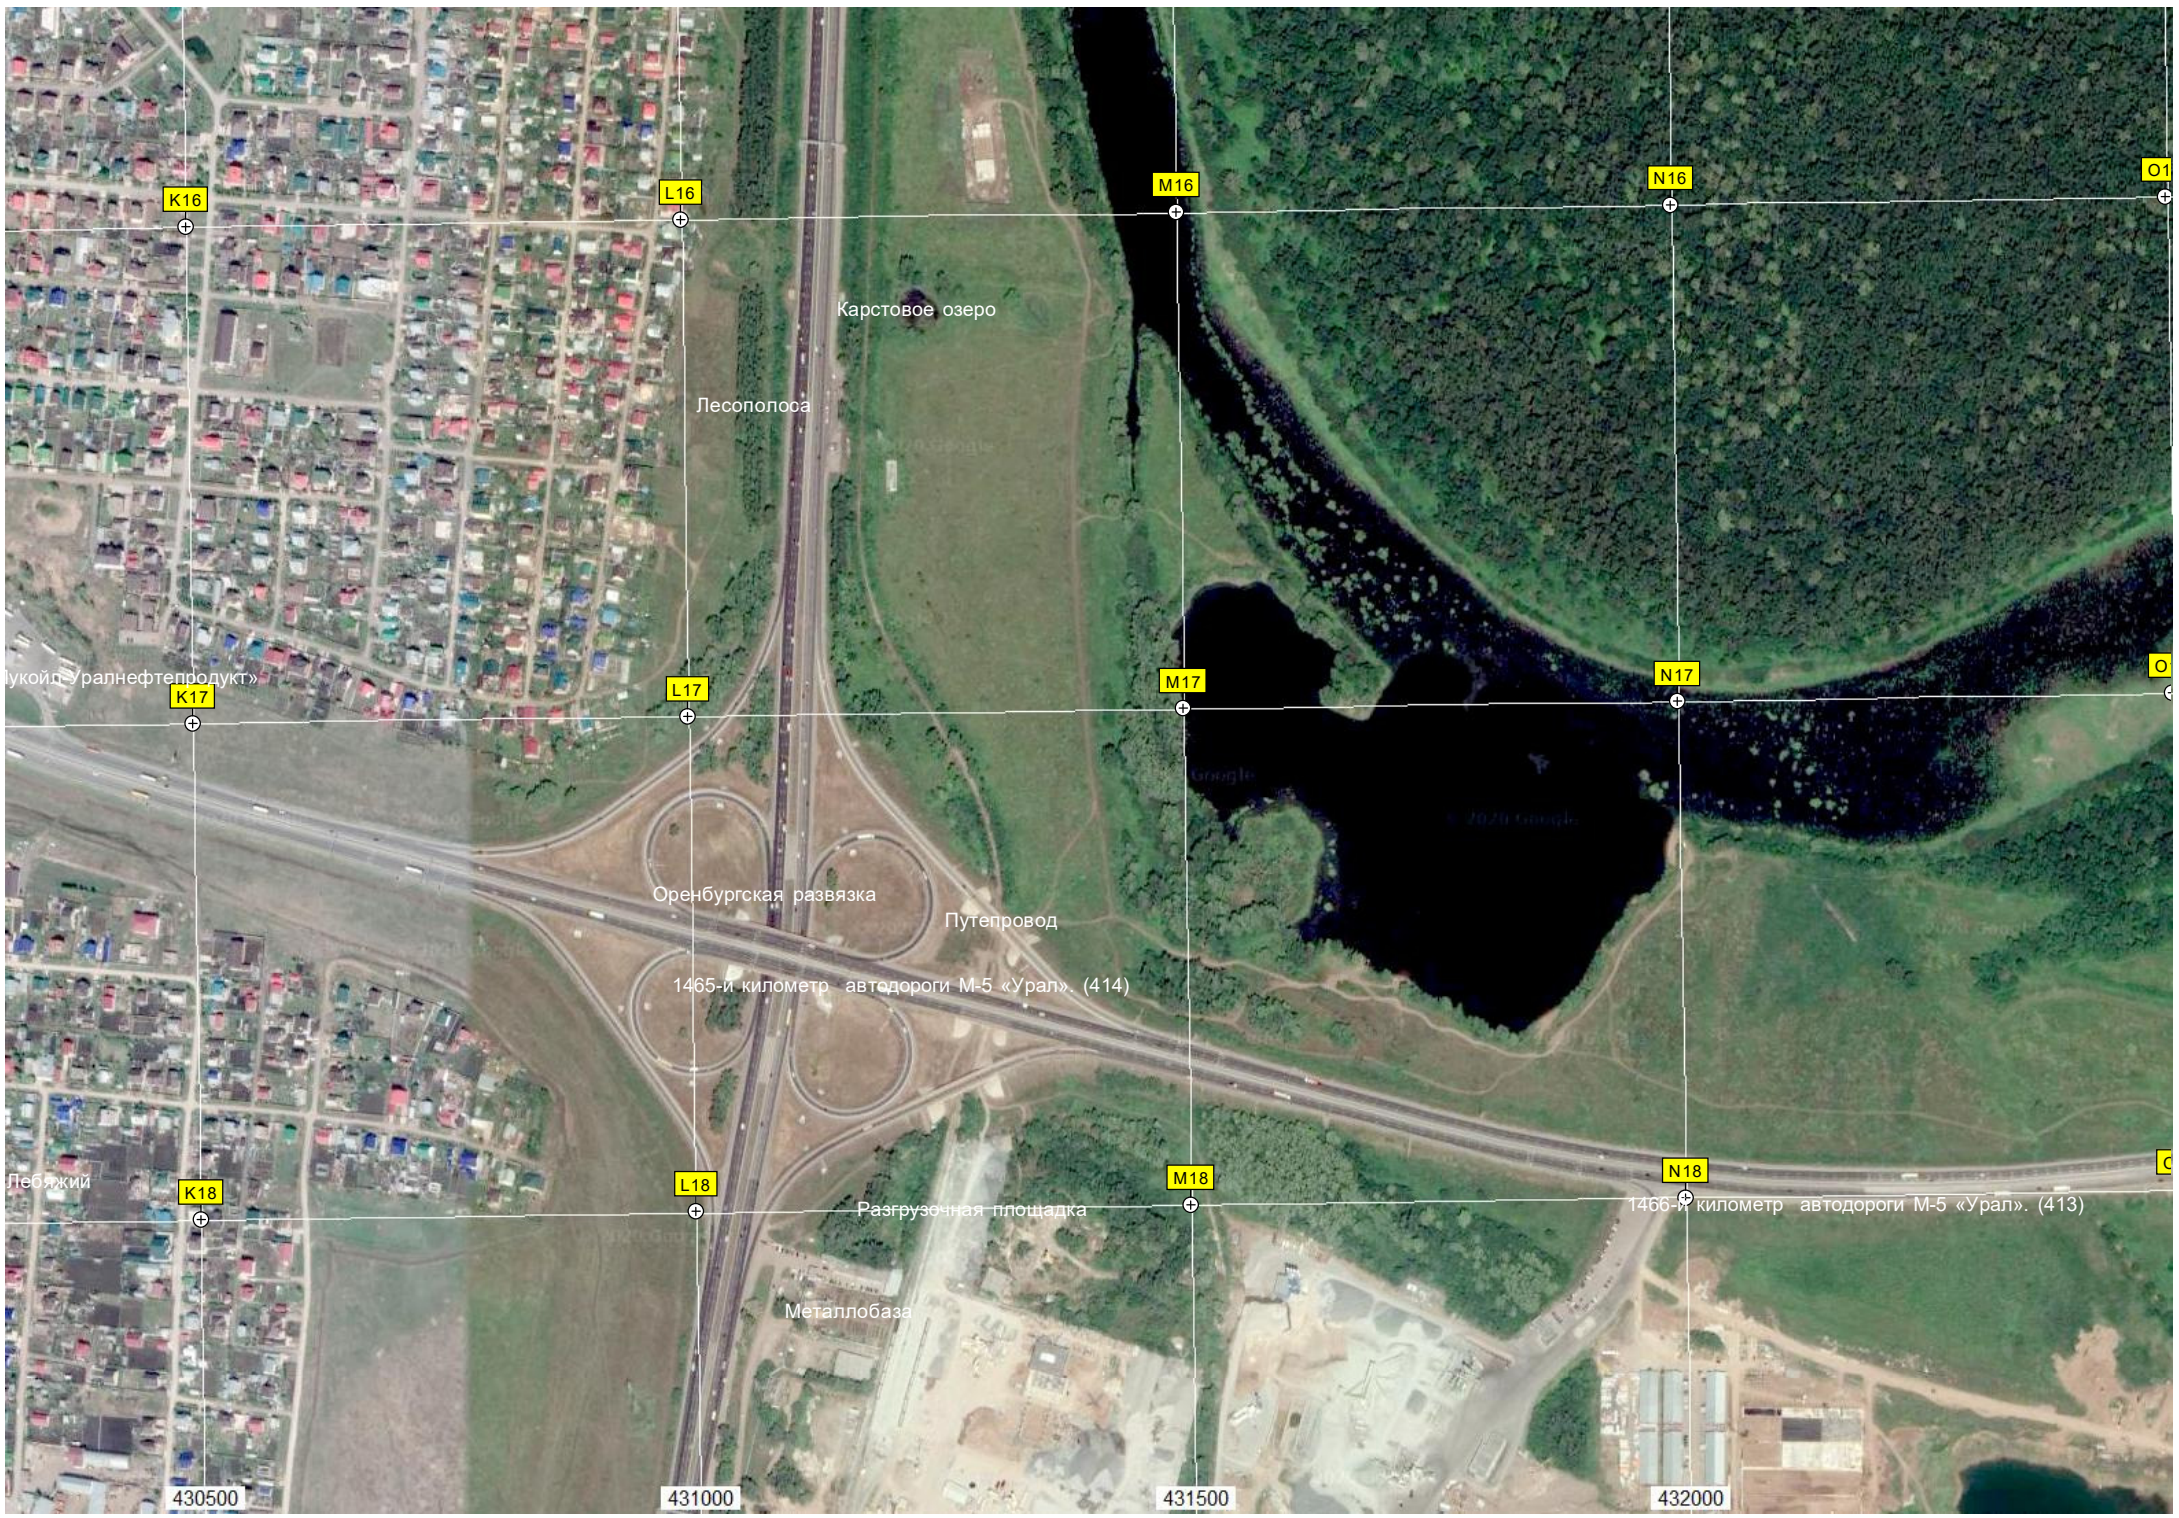

6056000

СНТ «Роза»

Цветочная уд., 40

Озеро Большое Лебязье

G18

H18

I18

J18

6055500

428500

429000

429500

430000

Карстовое озеро

Лесополоса

Оренбургская развязка