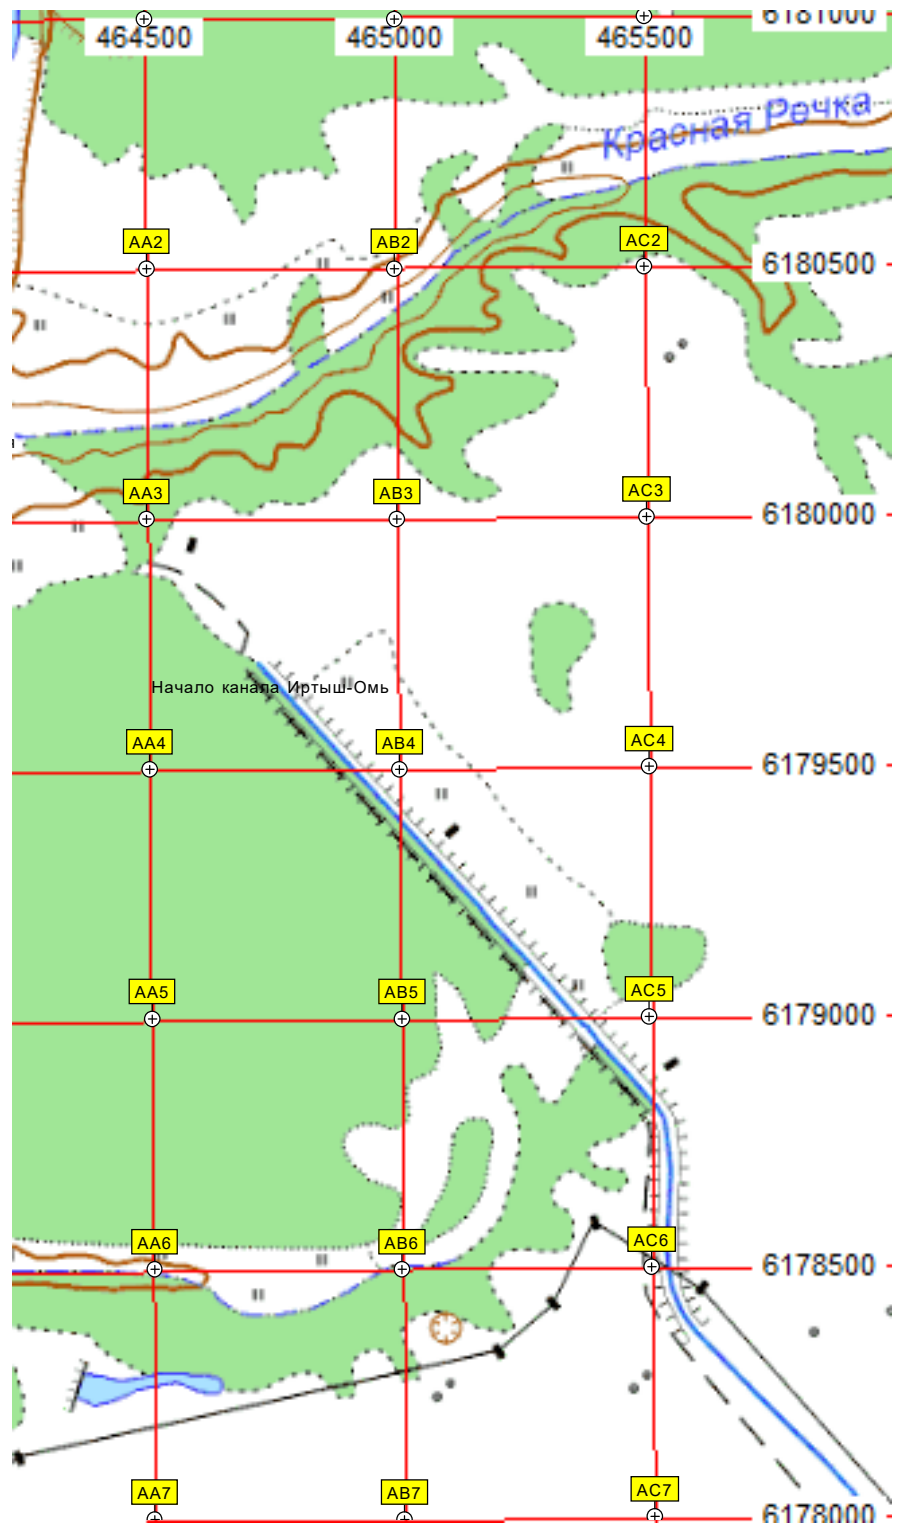

0 45+000 45+000 45+000 45+000 45+000 45+000 45+000 45+000

J2 K2 L2 M2 N2 O2 P2 Q2

J3 K3 L3 M3 N3 O3 P3 Q3

J4 K4 L4 M4 N4 O4 P4 Q4

J5 K5 L5 M5 N5 O5 P5 Q5

J6 K6 L6 M6 N6 O6 P6 Q6

J7 K7 L7 M7 N7 O7 P7 Q7

68

69

68

67

70

болото Трунино

болото Меньшиков-Алап

А л а п

М е н ь ш и к о в

Остров Исаковский

Электрическая подстанция

113

Заброи
Ис

вдхр.

R8

S8

T8