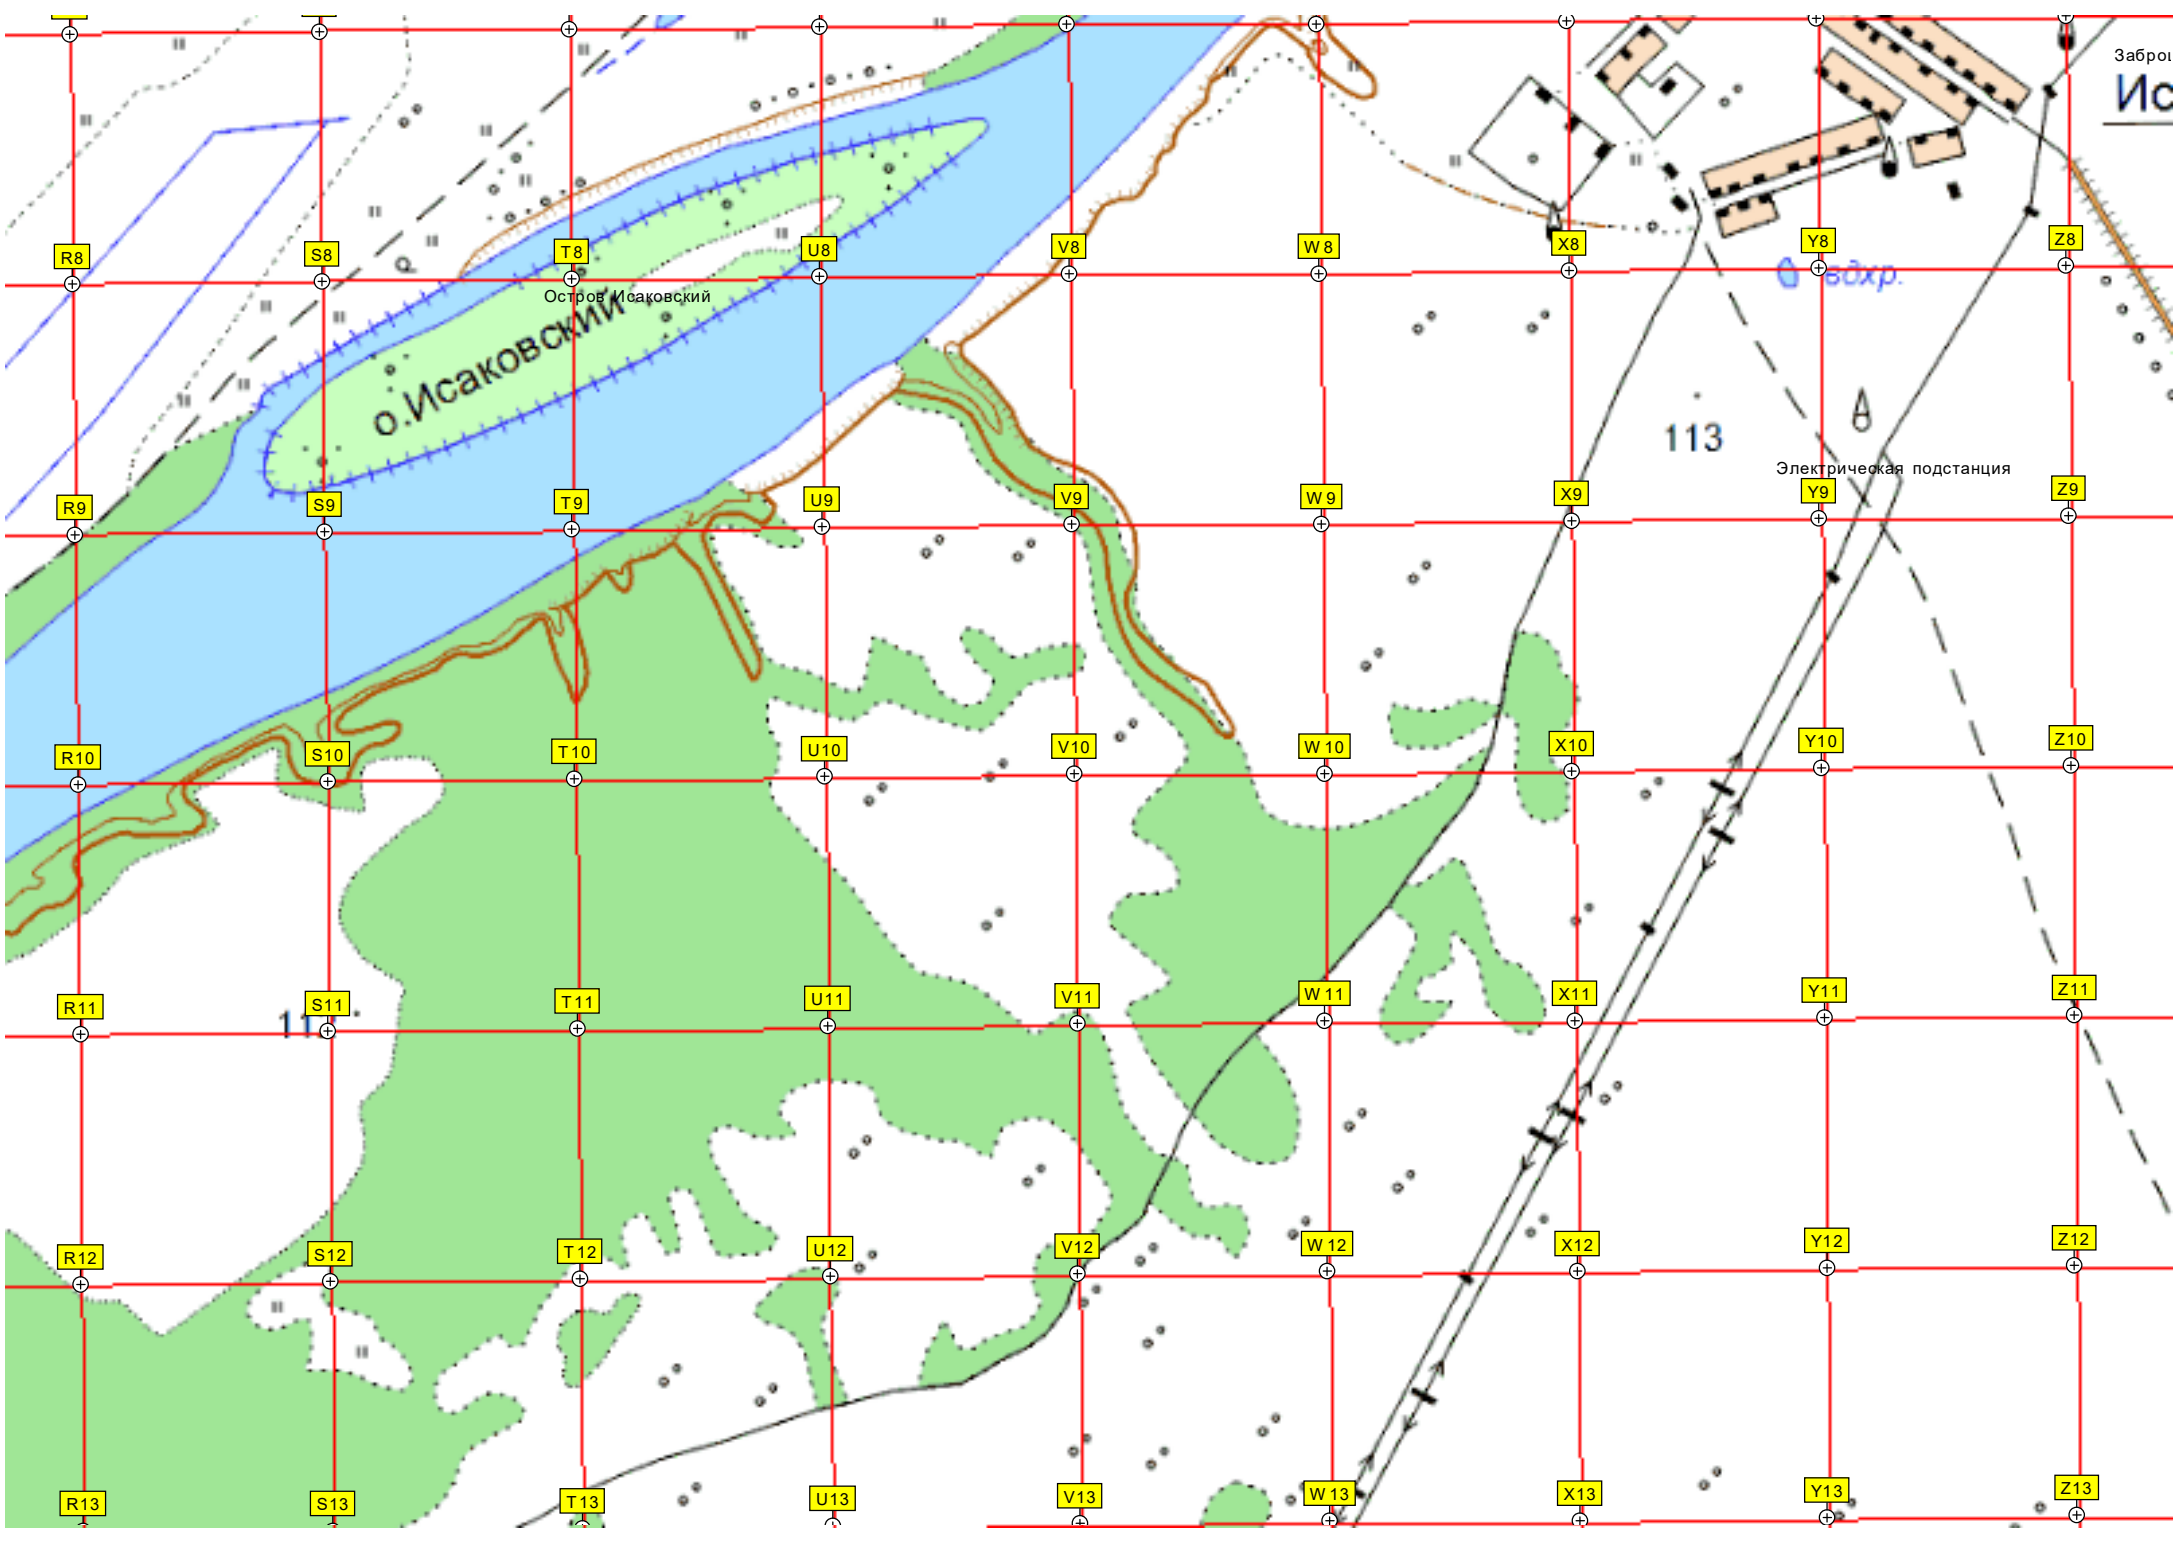

69

68

67

70

болото Трунино

болото Меньшиков-Алап

А л а п

М е н ь ш и к о в

Остров Исаковский

Электрическая подстанция

113

Заброи
Ис

вдхр.

R8

S8

T8