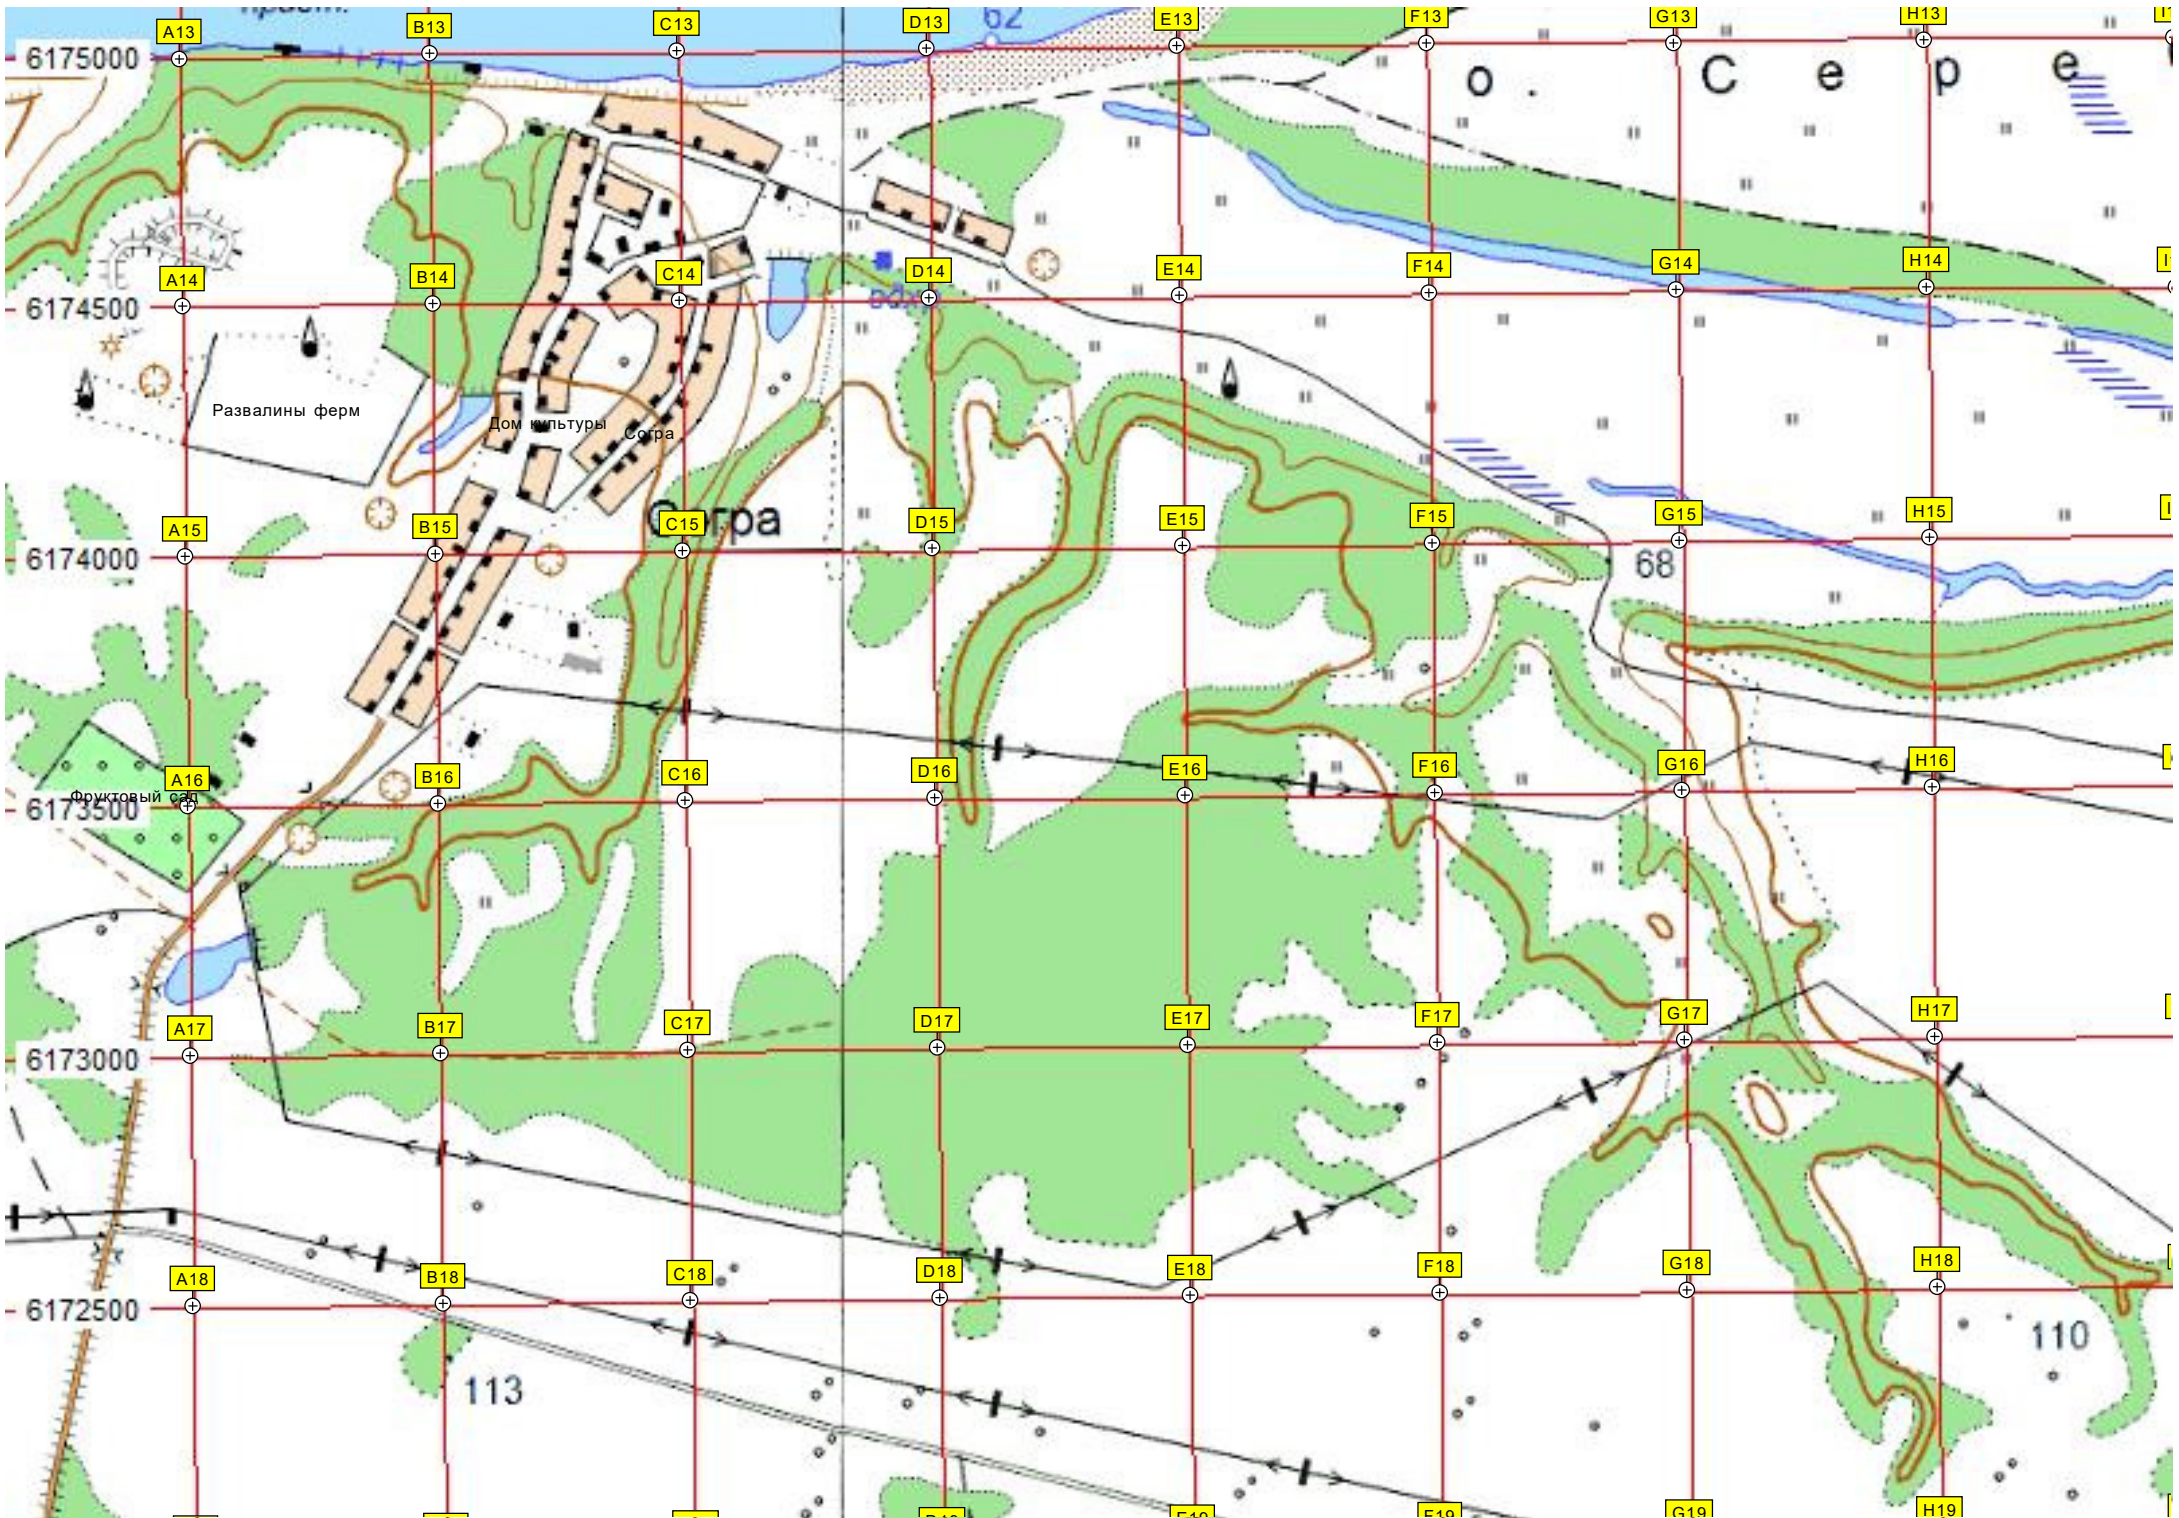

X13

Y13

Z13

ленная ферма

аковка

Серебряное

Конно-спортивная база отдыха «Белая Вежа»
база отдыха

больн.