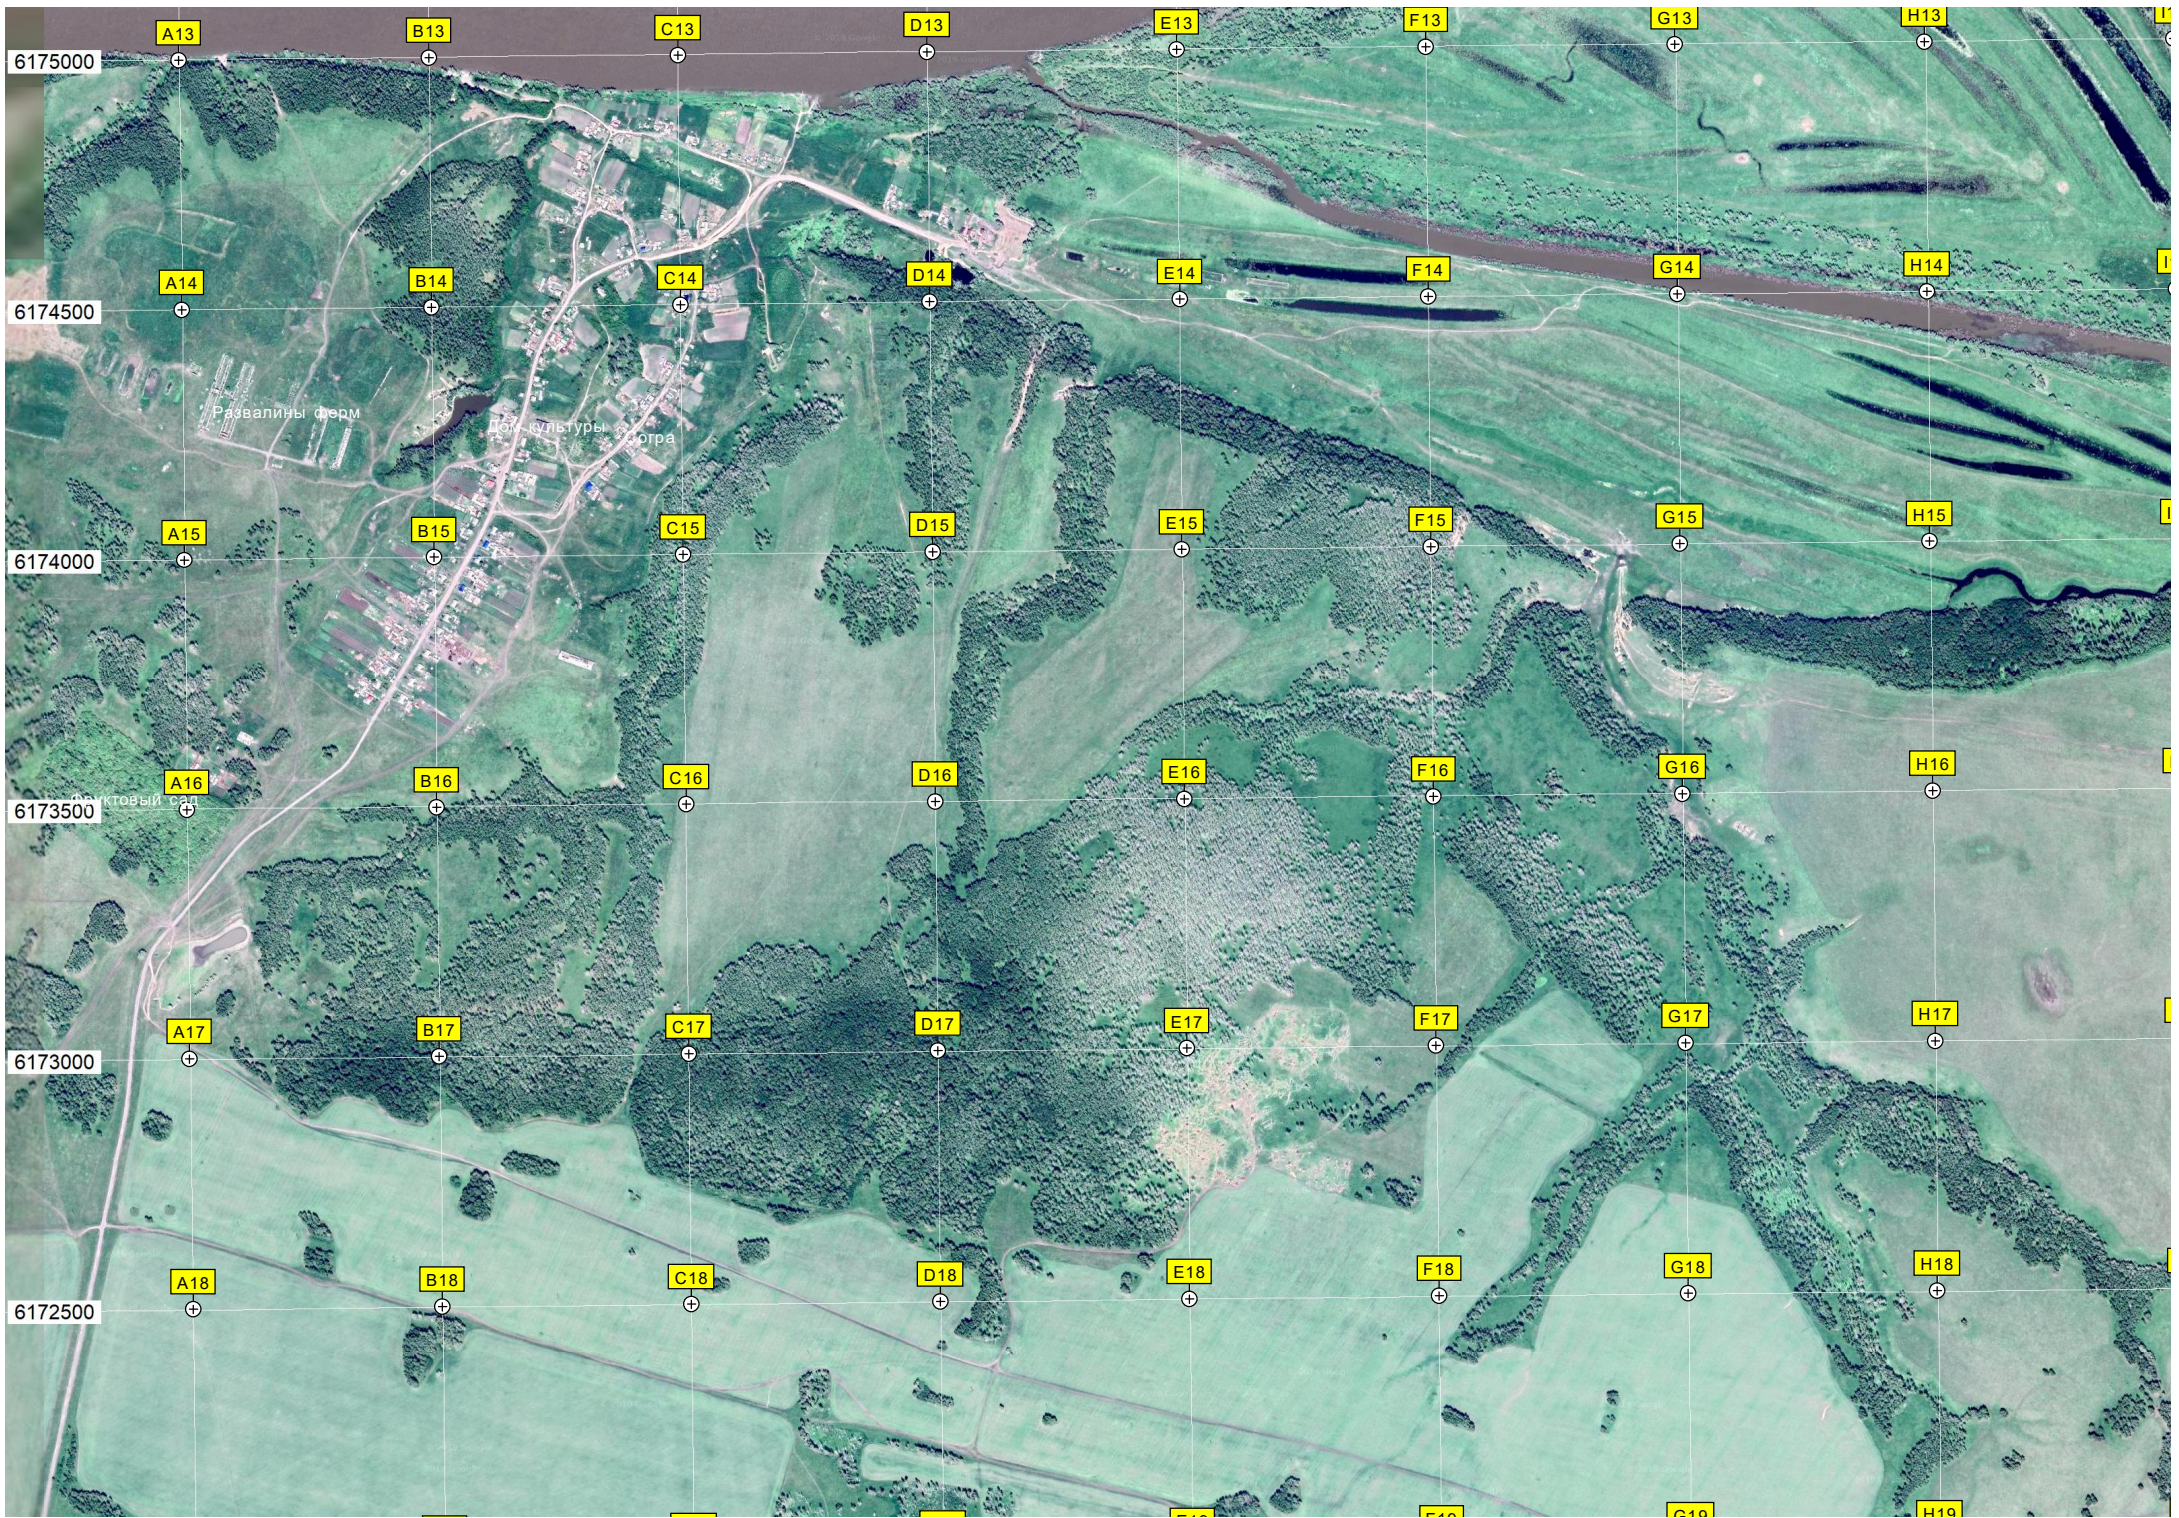

6175000

A13

B13

C13

D13

E13

F13

G13

H13

6174500

A14

B14

C14

D14

E14

F14

G14

H14

6174000

A15

B15

C15

D15

E15

F15

G15

H15

6173500

A16

B16

C16

D16

E16

F16

G16

H16

6173000

A17

B17

C17

D17

E17

F17

G17

H17

6172500

A18

B18

C18

D18

E18

F18

G18

H18

Развалины ферм

Поселение в огороде

Поселение в огороде