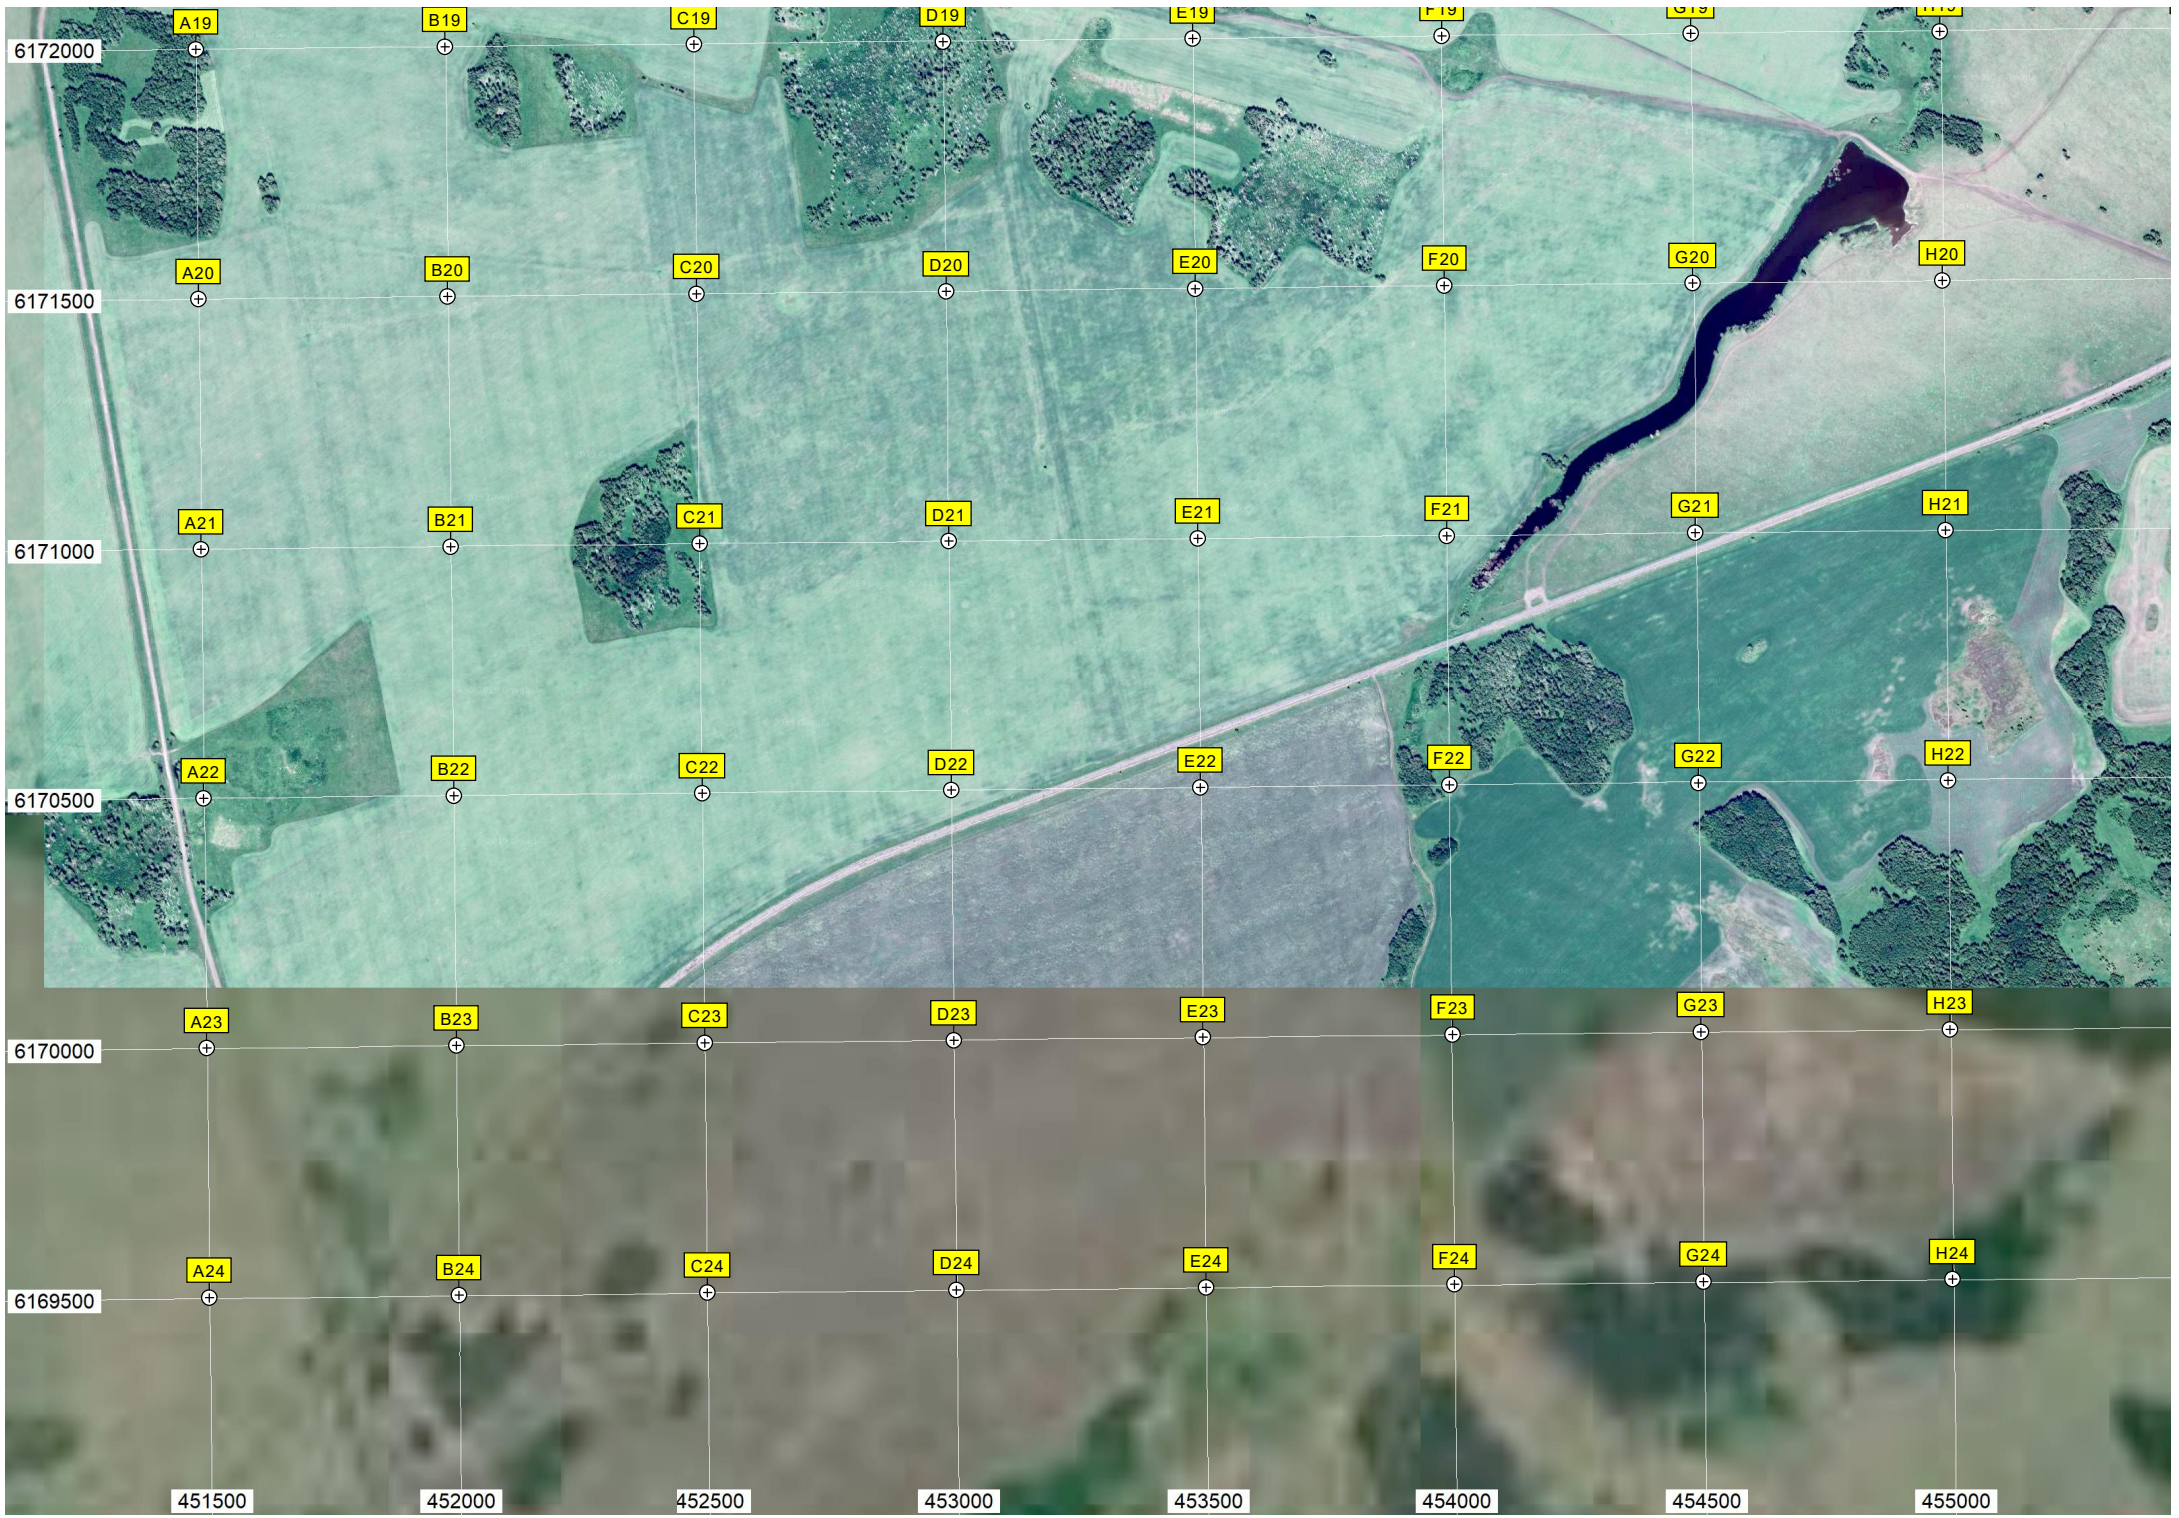

P19

Q19

Конно-спортивная база отдыха «Белая Вежа»

Кладбище

Сельский стадион

Воскресенье

Серебряное

Пруд

Пруд

Развалины МТФ

ост. «Серебрянное»

Беседка

Водохранилище

455500 456000 456500 457000 457500 458000 458500 459000 9500