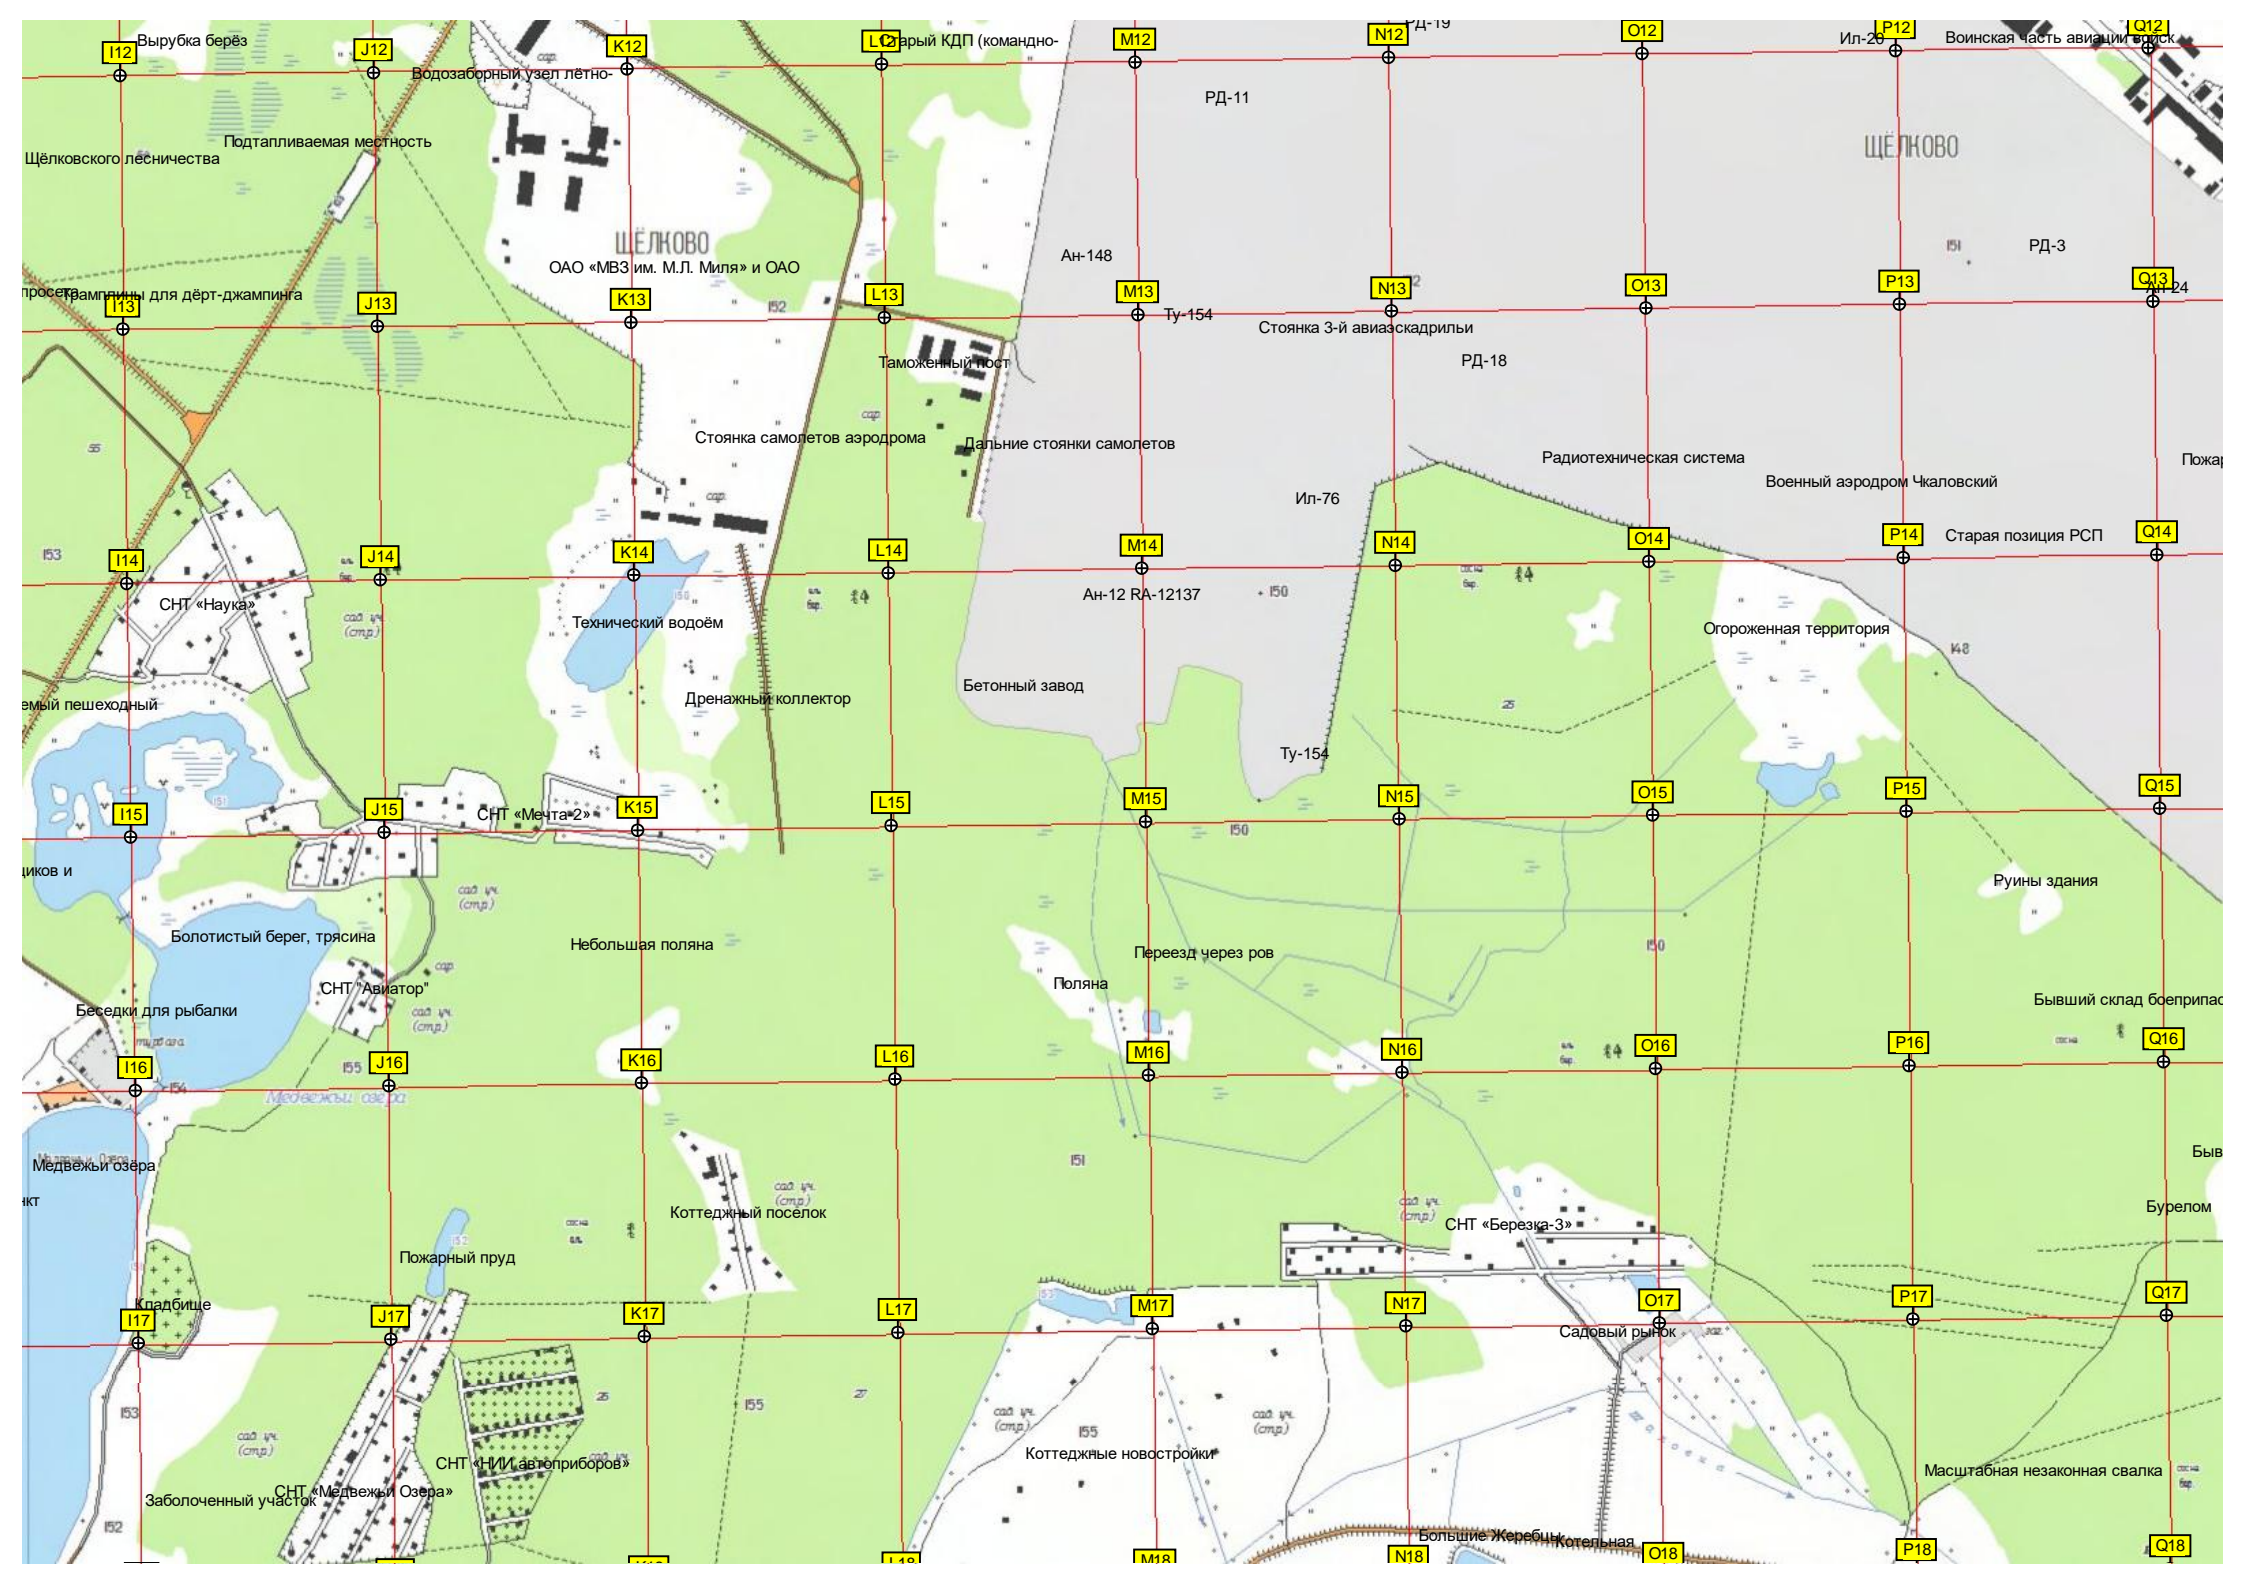

И12 Вырубка берёз

Ж12 Водозаборный узел летно-

К12 Старый КДП (командно-

Л12

М12

Н12

О12

Р12 Ил-26

Q12 Воинская часть авиации

Щёлковского лесничества

Подтапливаемая местность

ЩЕЛКОВО

РД-11

Ан-148

ТД-19

Ил-26

Воинская часть авиации

РД-3

просек трамплины для дёрт-джампинга

Ж13

К13

Л13

М13

Н13

О13

Р13

Q13

СНТ «Наука»

Технический водоём

Таможенный пост

Стоянка самолетов аэродрома

Дальние стоянки самолетов

Ту-154

Стоянка 3-й авиаэскадрильи

РД-18

Радиотехническая система

СНТ «Мечта-2»

Дренажный коллектор

Бетонный завод

Ил-76

Ан-12 RA-12137

Ту-154

Огороженная территория

Военный аэродром Чкаловский

Старая позиция РСП

СНТ «Авиатор»

Небольшая поляна

Поляна

Переезд через ров

Рuinы здания

Бывший склад боеприпасов

СНТ «Березка-3»

Садовый рынок

Быв. Бурелом

Болотистый берег, трясина

Беседки для рыбалки

Пожарный пруд

Коттеджный поселок

Коттеджные новостройки

СНТ «НИИ автотриборов»

Заболоченный участок

Масштабная незаконная свалка

Большие Жеребцы

Медвежий озеро

Кладбище

СНТ «Медвежий Озера»

СНТ «Медвежий Озера»

СНТ «Медвежий Озера»

СНТ «Медвежий Озера»

СНТ «Медвежий Озера»

СНТ «Медвежий Озера»

СНТ «Медвежий Озера»

И14

Ж14

К14

Л14

М14

Н14

О14

Р14

Q14

И15

Ж15

К15

Л15

М15

Н15

О15

Р15

Q15

И16

Ж16

К16

Л16

М16

Н16

О16

Р16

Q16

И17

Ж17

К17

Л17

М17

Н17

О17

Р17

Q17

И18

Ж18

К18

Л18

М18

Н18

О18

Р18

Q18