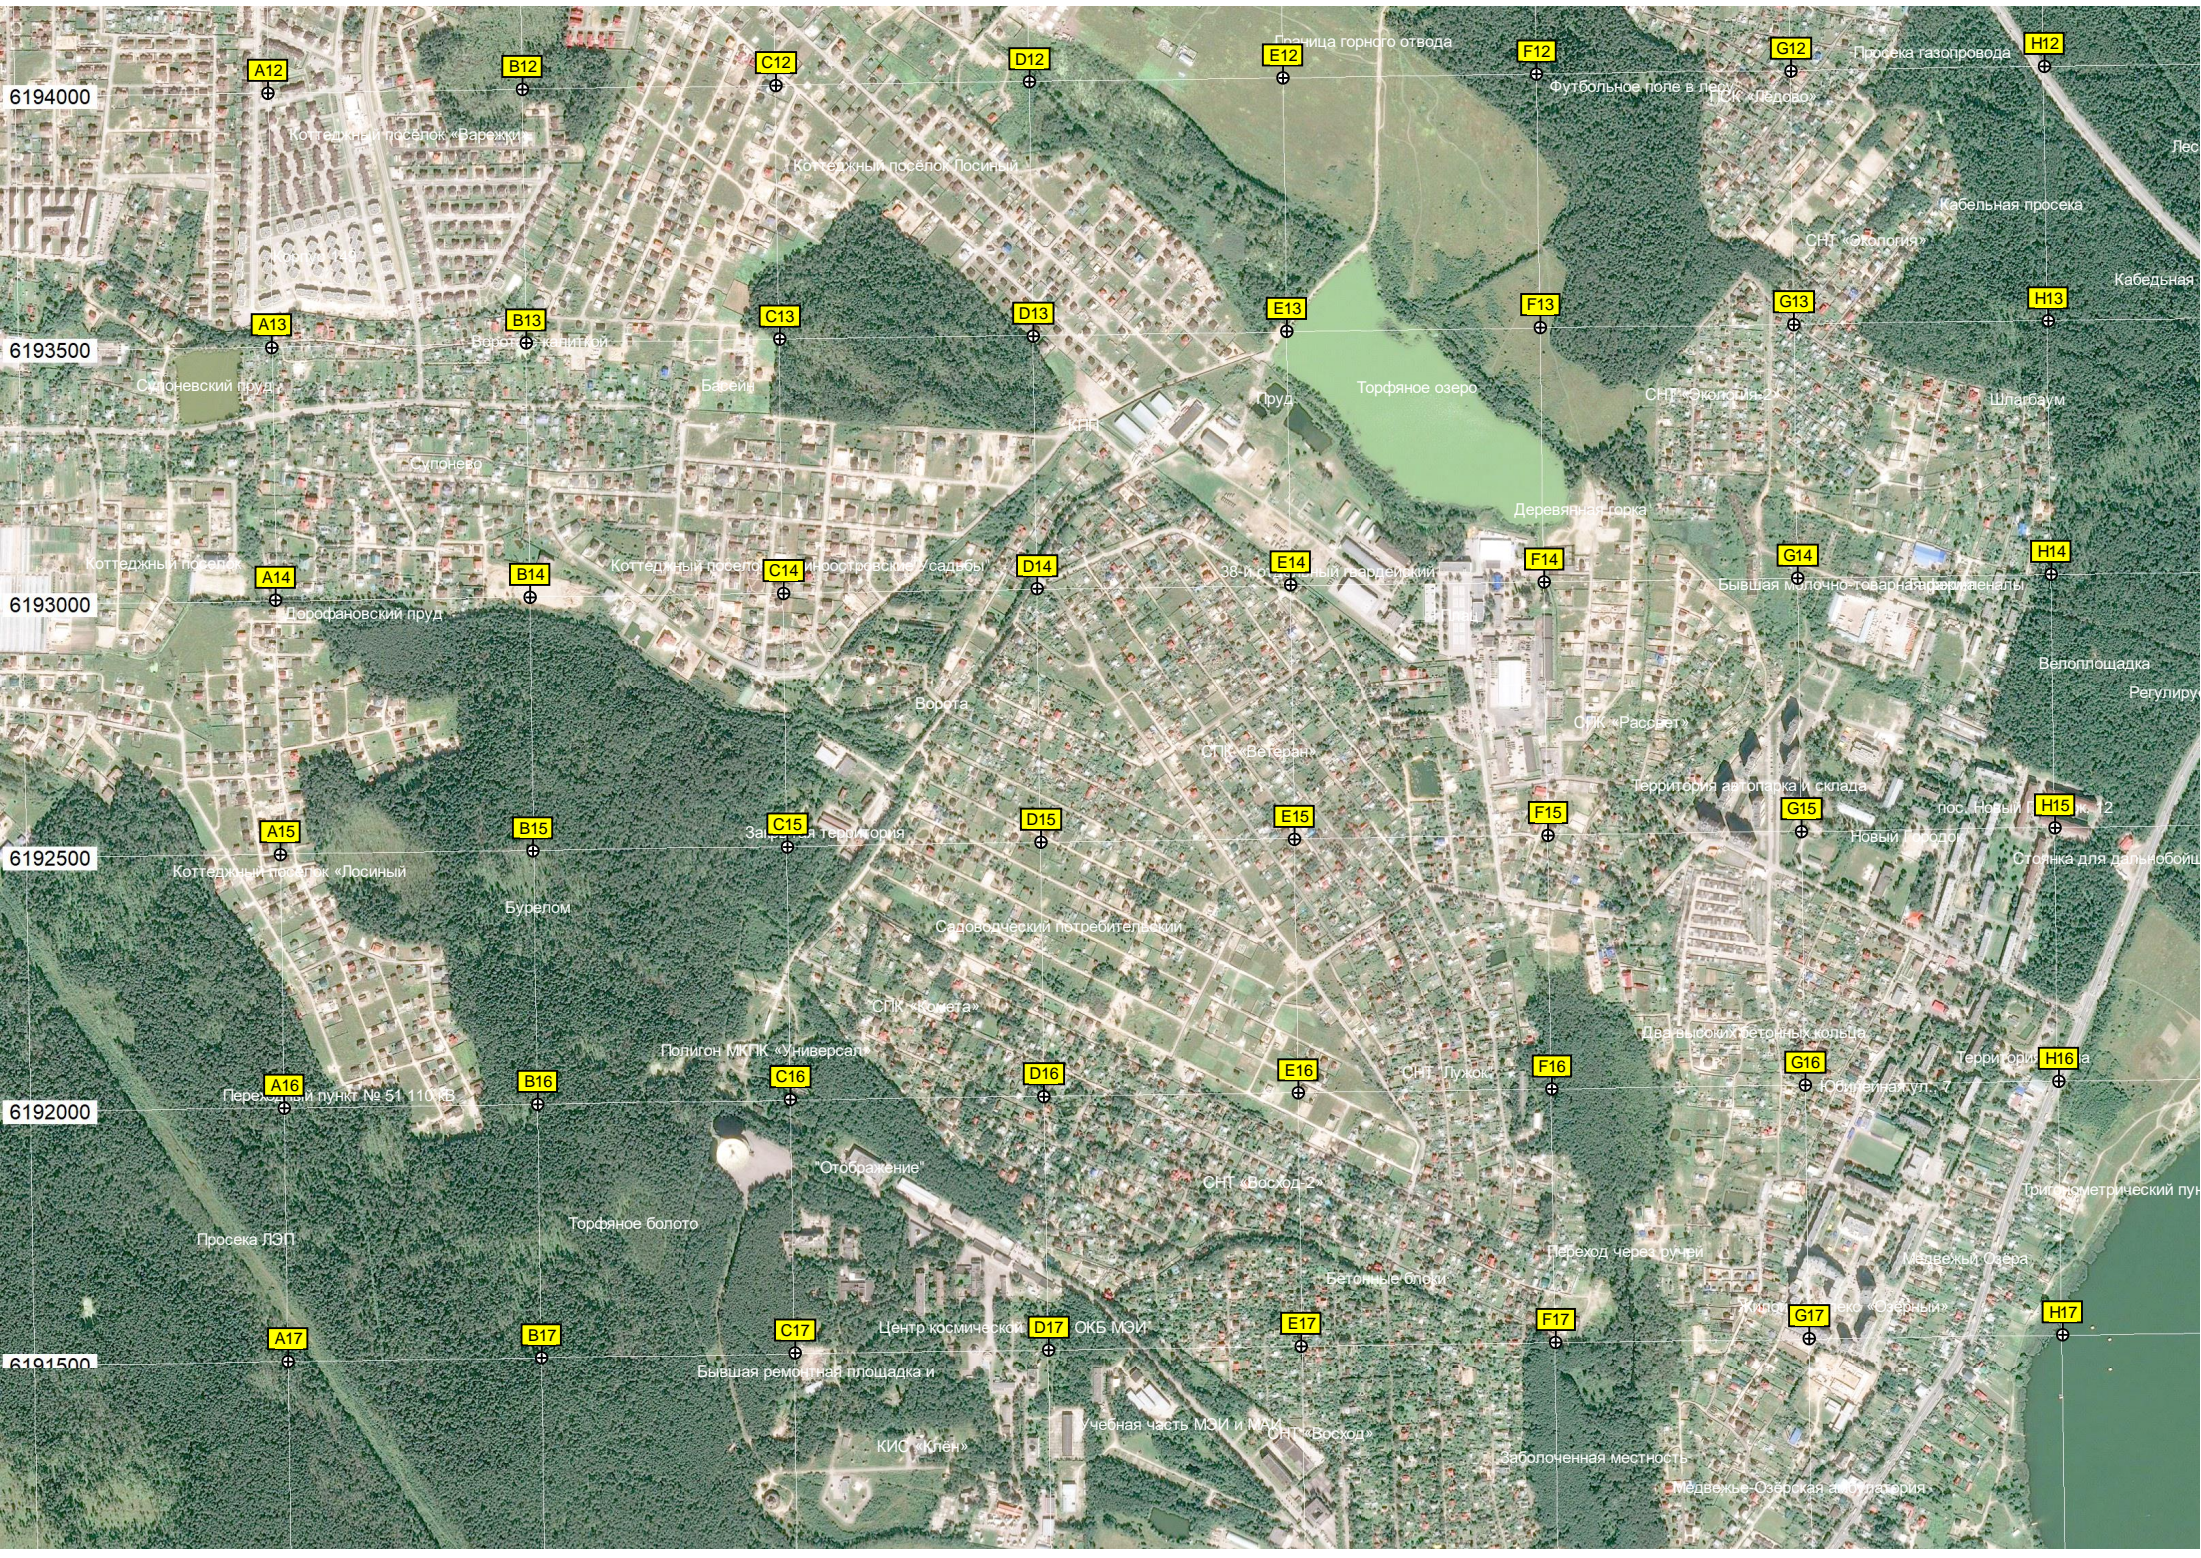

6194000

6193500

6193000

6192500

6192000

6191500

A12

B12

C12

D12

E12

F12

G12

H12

A13

B13

C13

D13

E13

F13

G13

H13

A14

B14

C14

D14

E14

F14

G14

H14

A15

B15

C15

D15

E15

F15

G15

H15

A16

B16

C16

D16

E16

F16

G16

H16

A17

B17

C17

D17

E17

F17

G17

H17

Коттеджный поселок «Варежки»

Коттеджный поселок «Посиный»

Восходский микрорайон

Бассейн

Коттеджный поселок

Коттеджный поселок «Посиный»

Ворота

Коттеджный поселок «Посиный»

Бурелом

Закрытая территория

Садоводческий потребительский кооператив

СПК «Комета»

Полигон МКФК «Универсал»

Переходный пункт № 51.110.4В

Отображение

Просека ЯЭП

Торфяное болото

Центр космической связи

ОКБ МЭИ

Бывшая ремонтная площадка и

КИО «Мелен»

учебная часть МЭИ и МАИ

Платица горного отвода

Пруд Торфяное озеро

38-й км. Школьный гарденский

СПК «Ветеран»

СНТ «Восход-2»

Бетонные опоры

СНТ «Восход»

Футбольное поле в лесу «Ледовое»

Деревянная горка

СПК «Расцвет»

СНТ «Лужок»

Переход через ручьи

заброшенная местность

Просека газопровода

СНТ «Экология»

СНТ «Экология-2»

Бывшая молочно-товарная ферма

Территория автопарка и склада

Два выкопанных бетонных кольца

Юбилейная ул. 7

СНТ «Экология»

Медвежий Озерская автогазостанция

Кабельная просека

Кабельная

Шлабоум

Велоплощадка

Регулировка

пос. Новый

Стойка для длиннобойки

Территория

Тригонометрический пункт

Медвежий Озера

СНТ «Экология»