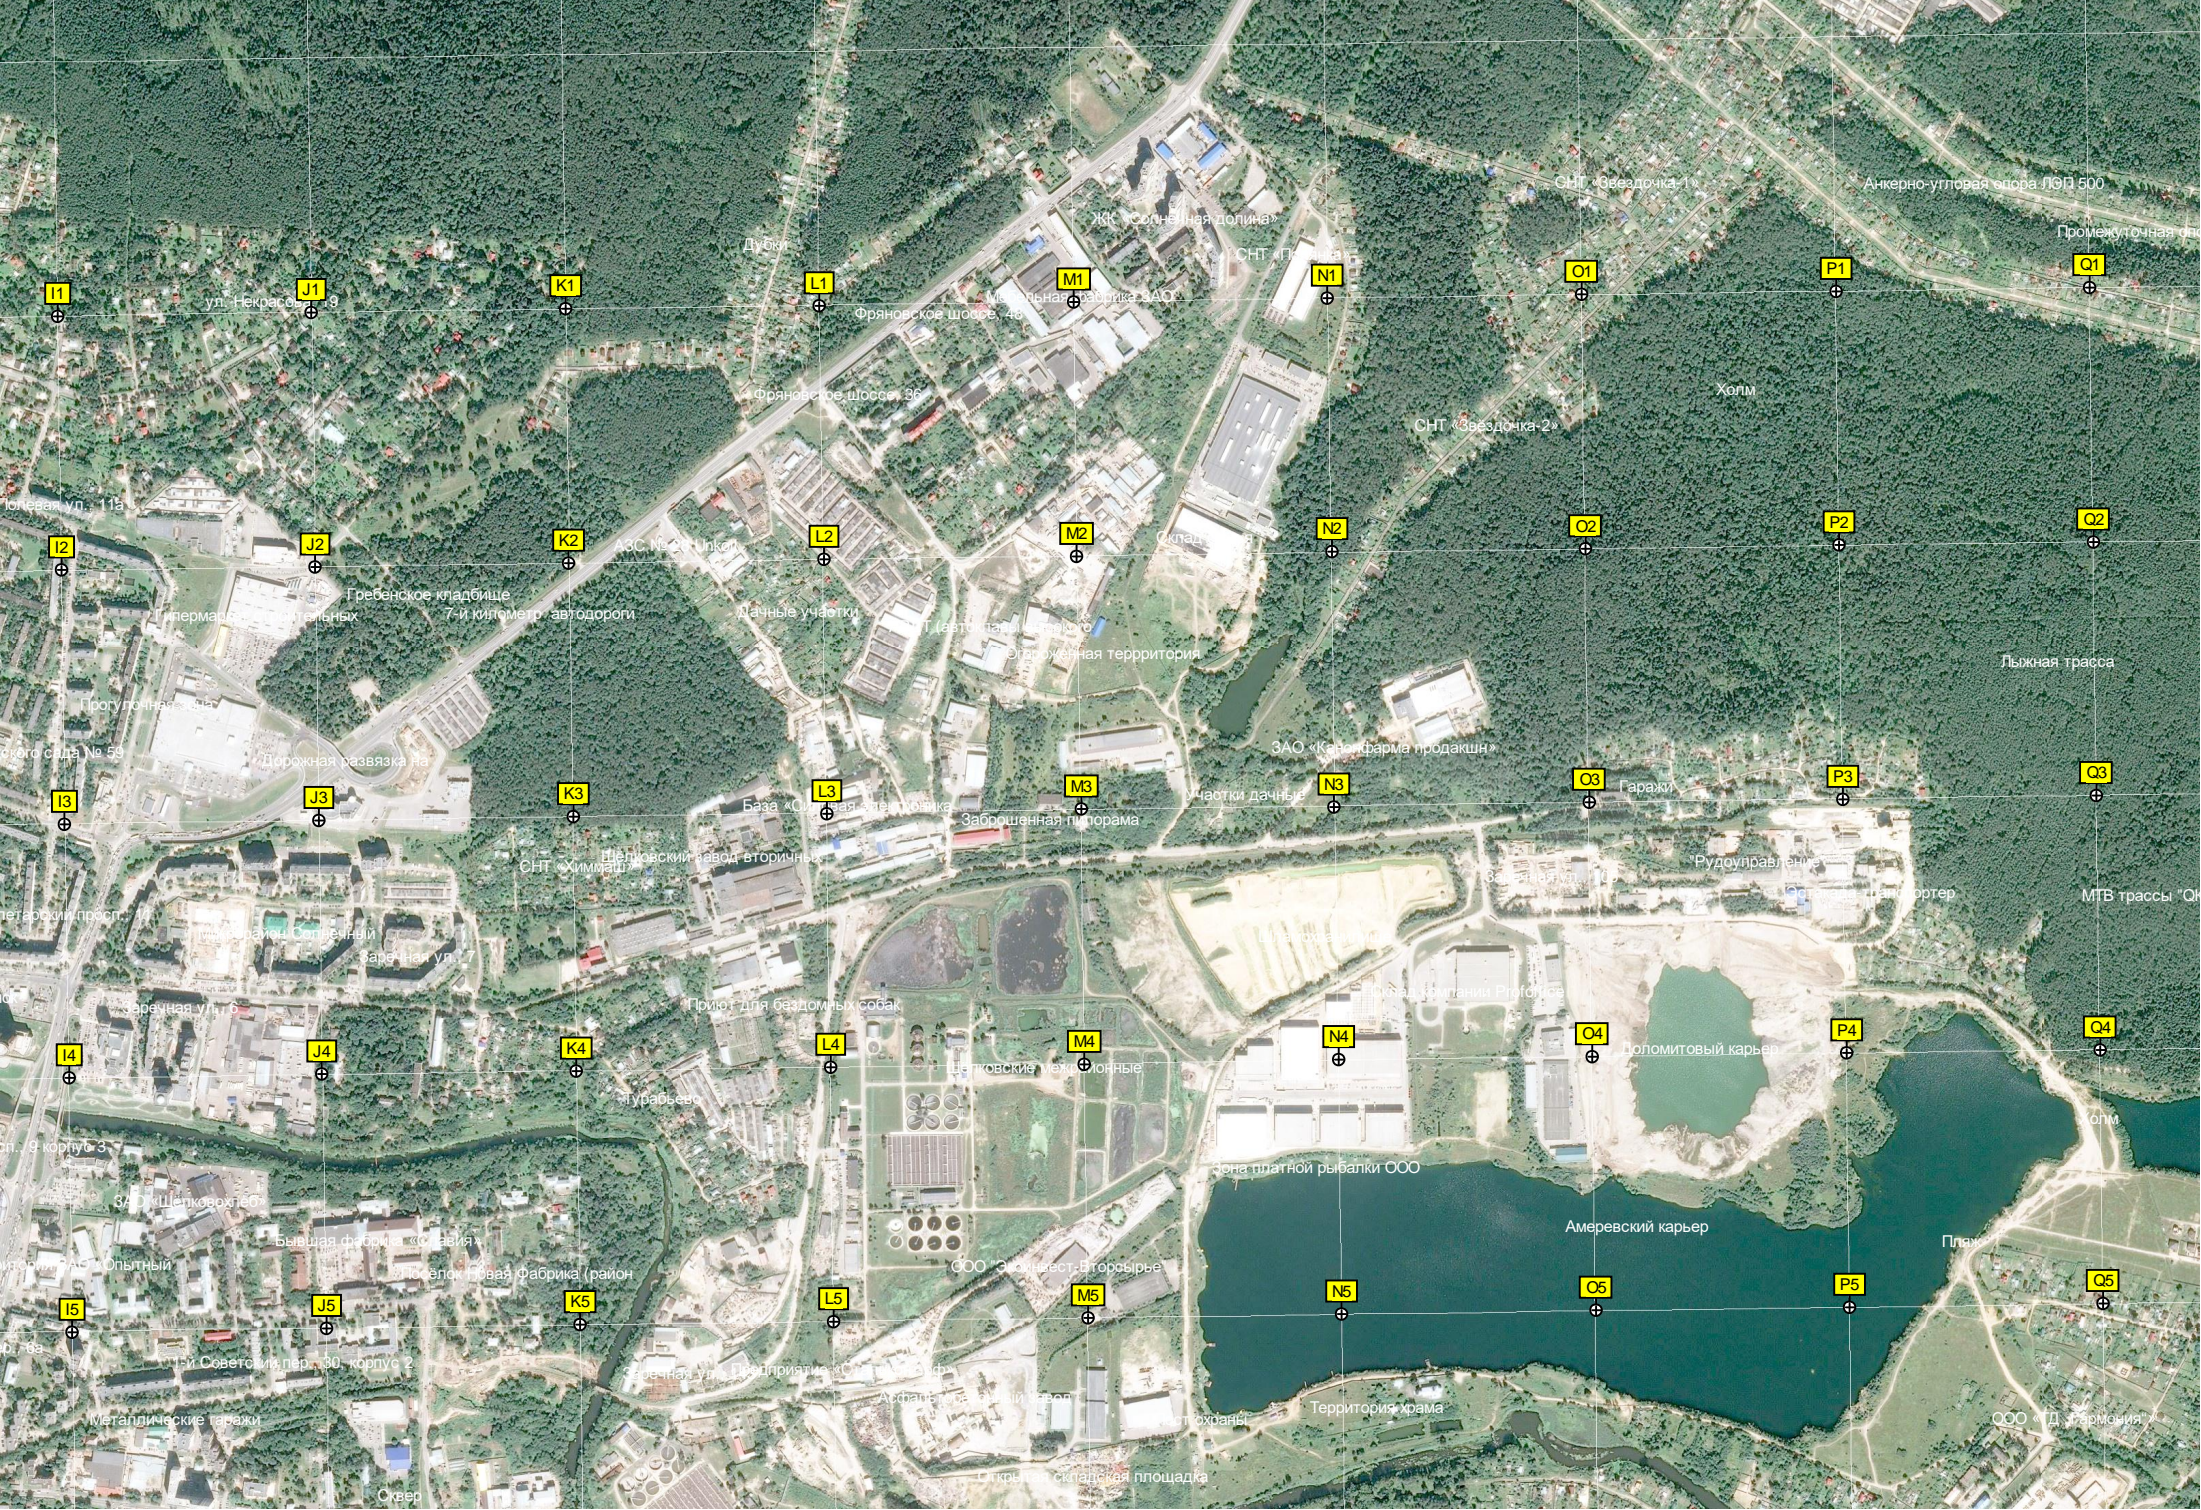

437500 438000 438500 439000 439500 440000 440500 441000 441500