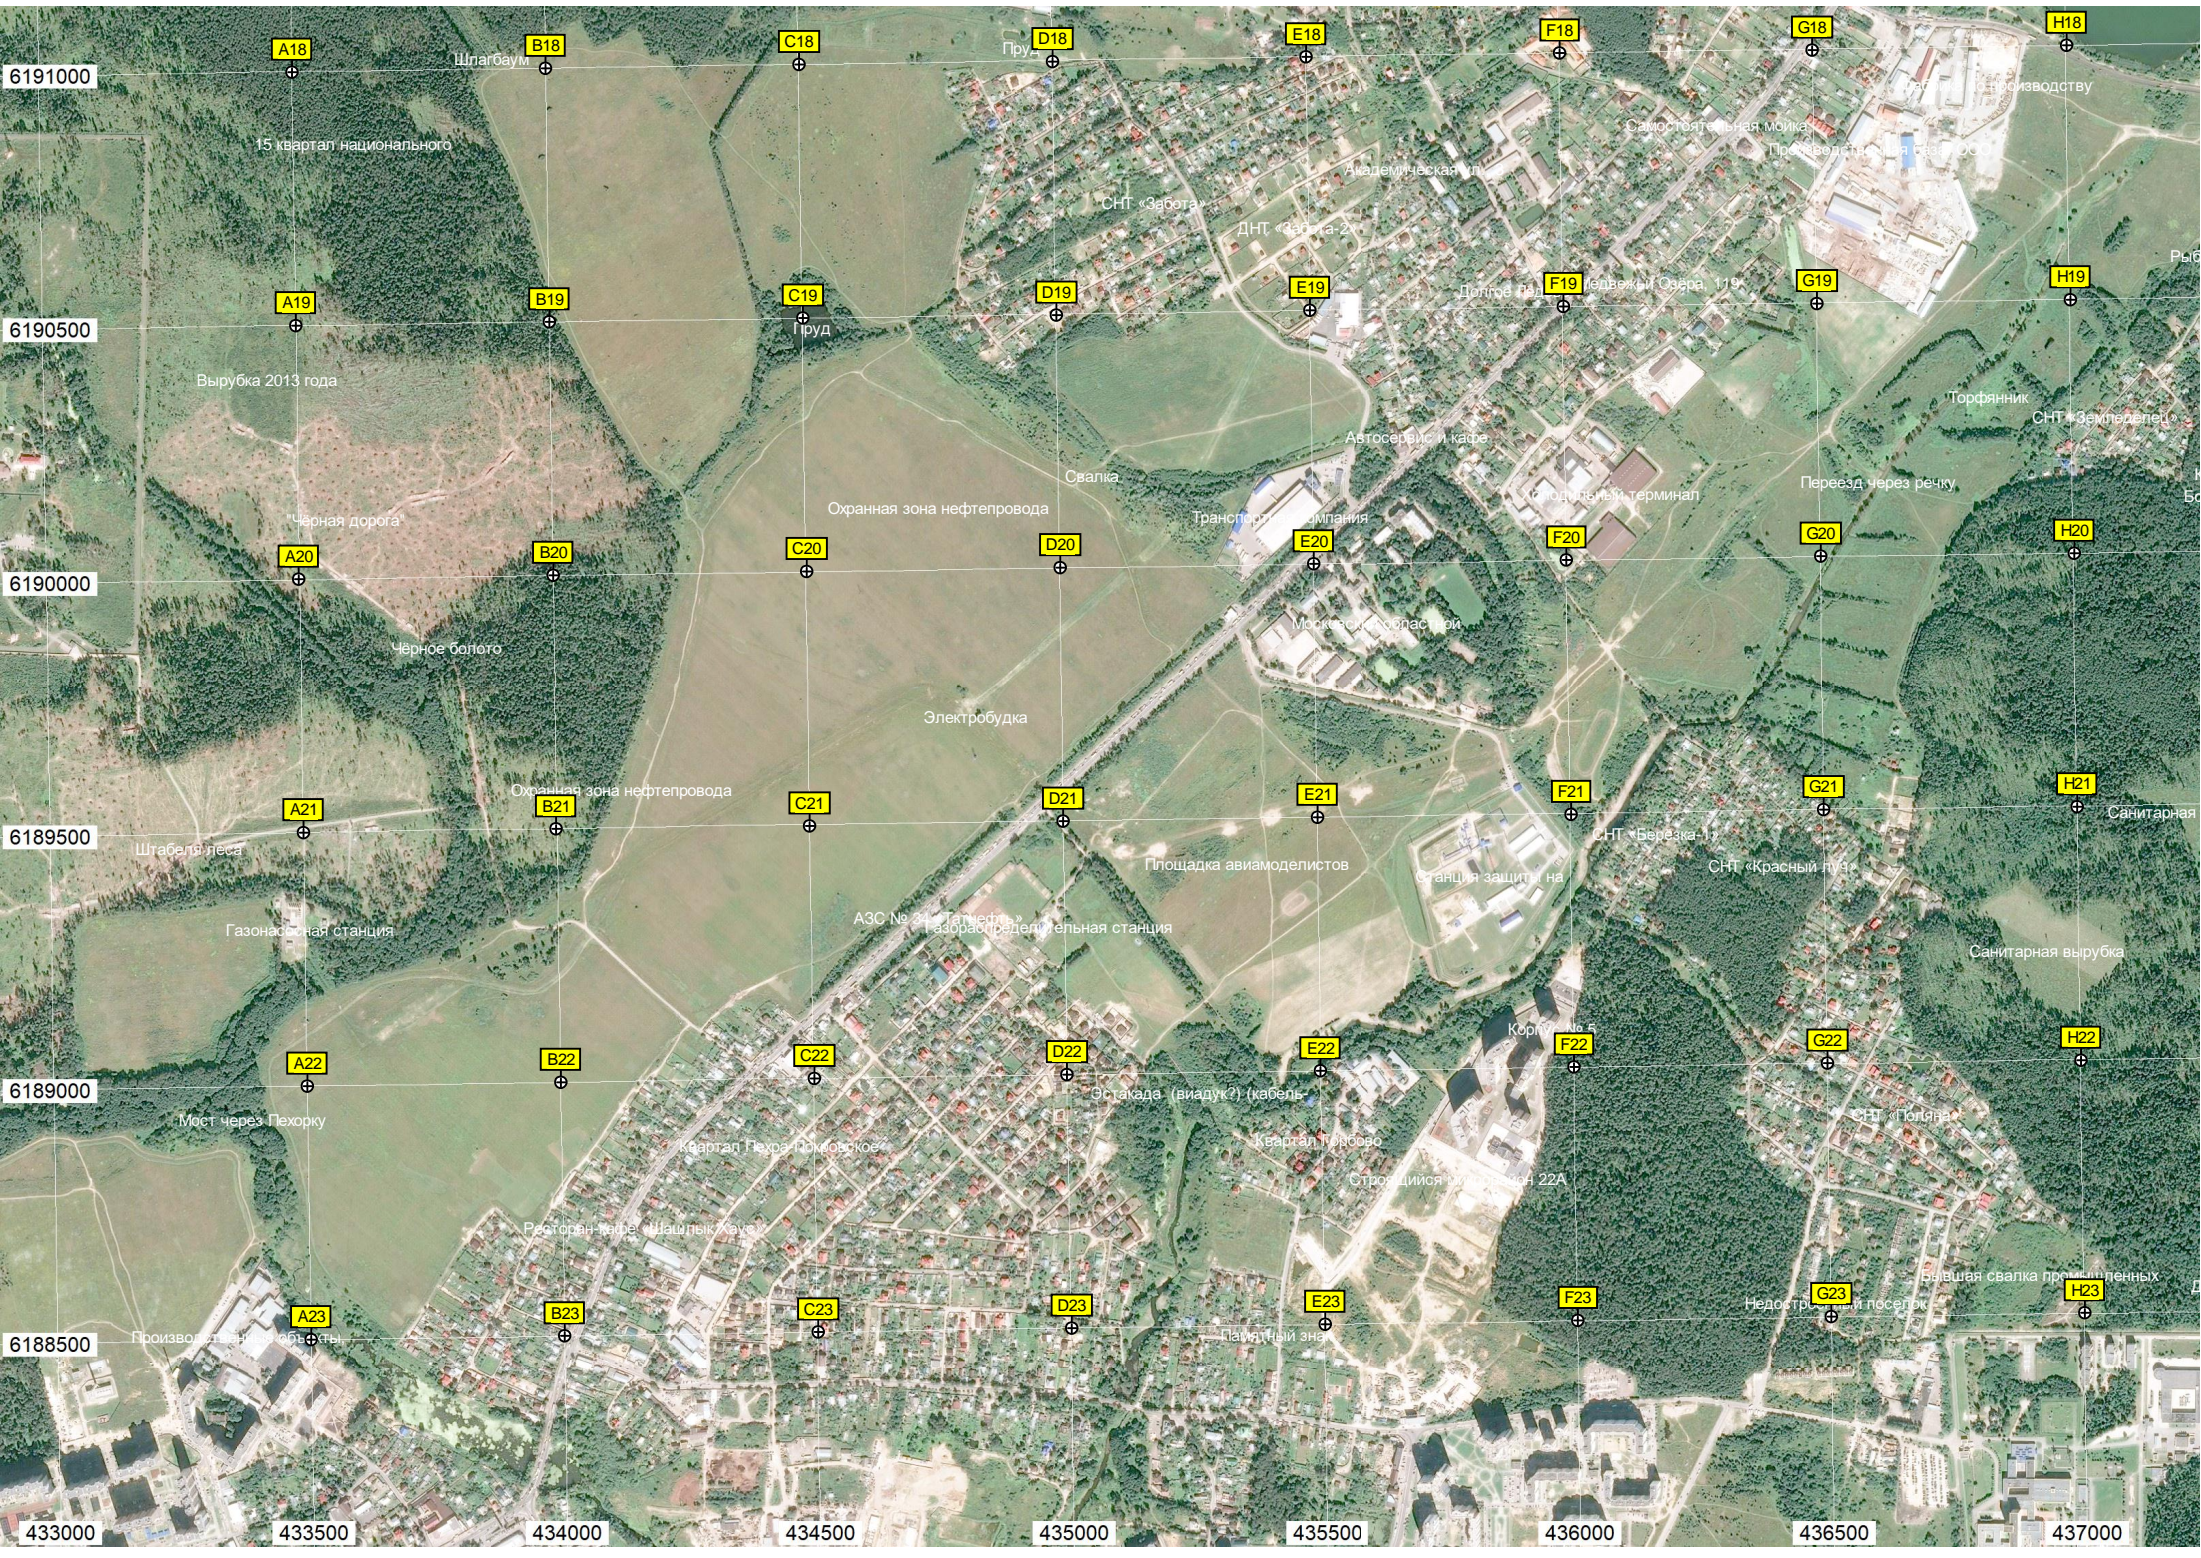

6191000

6190500

6190000

6189500

6189000

6188500

433000

433500

434000

434500

435000

435500

436000

436500

437000

A18

B18

C18

D18

E18

F18

G18

H18

A19

B19

C19

D19

E19

F19

G19

H19

A20

B20

C20

D20

E20

F20

G20

H20

A21

B21

C21

D21

E21

F21

G21

H21

A22

B22

C22

D22

E22

F22

G22

H22

A23

B23

C23

D23

E23

F23

G23

H23