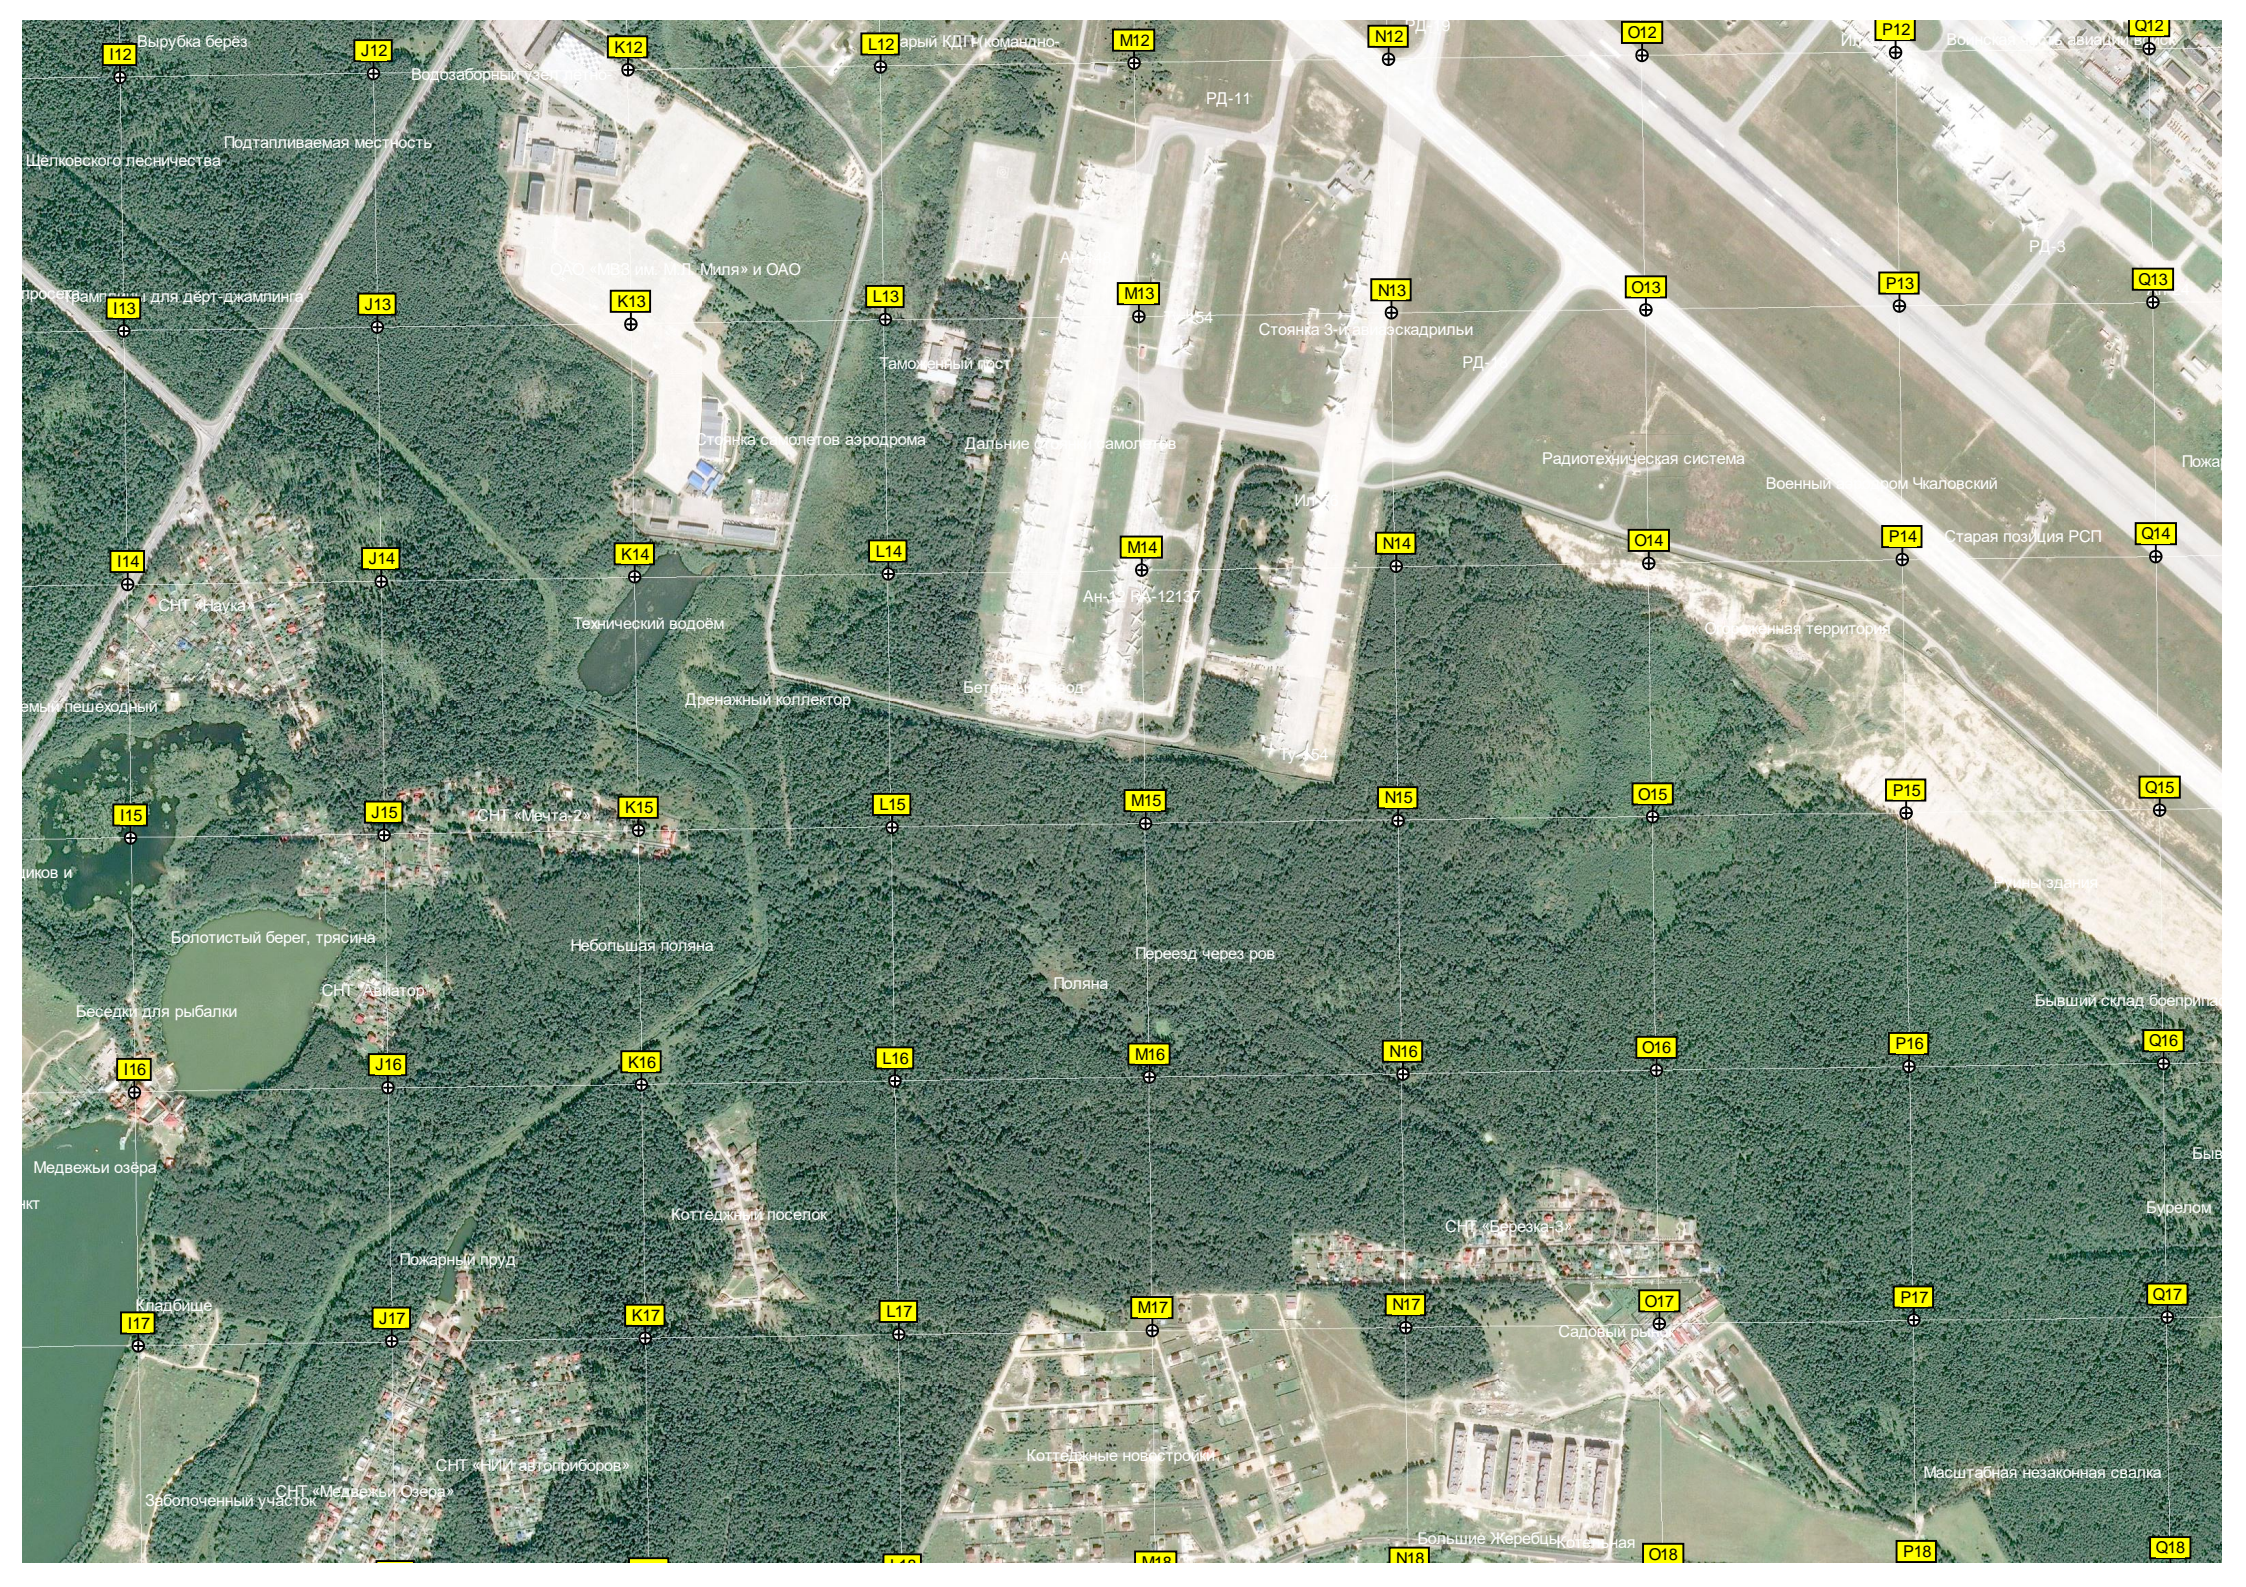

I12

J12

K12

L12

M12

N12

O12

P12

Q12

I13

J13

K13

L13

M13

N13

O13

P13

Q13

I14

J14

K14

L14

M14

N14

O14

P14

Q14

I15

J15

K15

L15

M15

N15

O15

P15

Q15

I16

J16

K16

L16

M16

N16

O16

P16

Q16

I17

J17

K17

L17

M17

N17

O17

P17

Q17

I18

J18

K18

L18

M18

N18

O18

P18

Q18