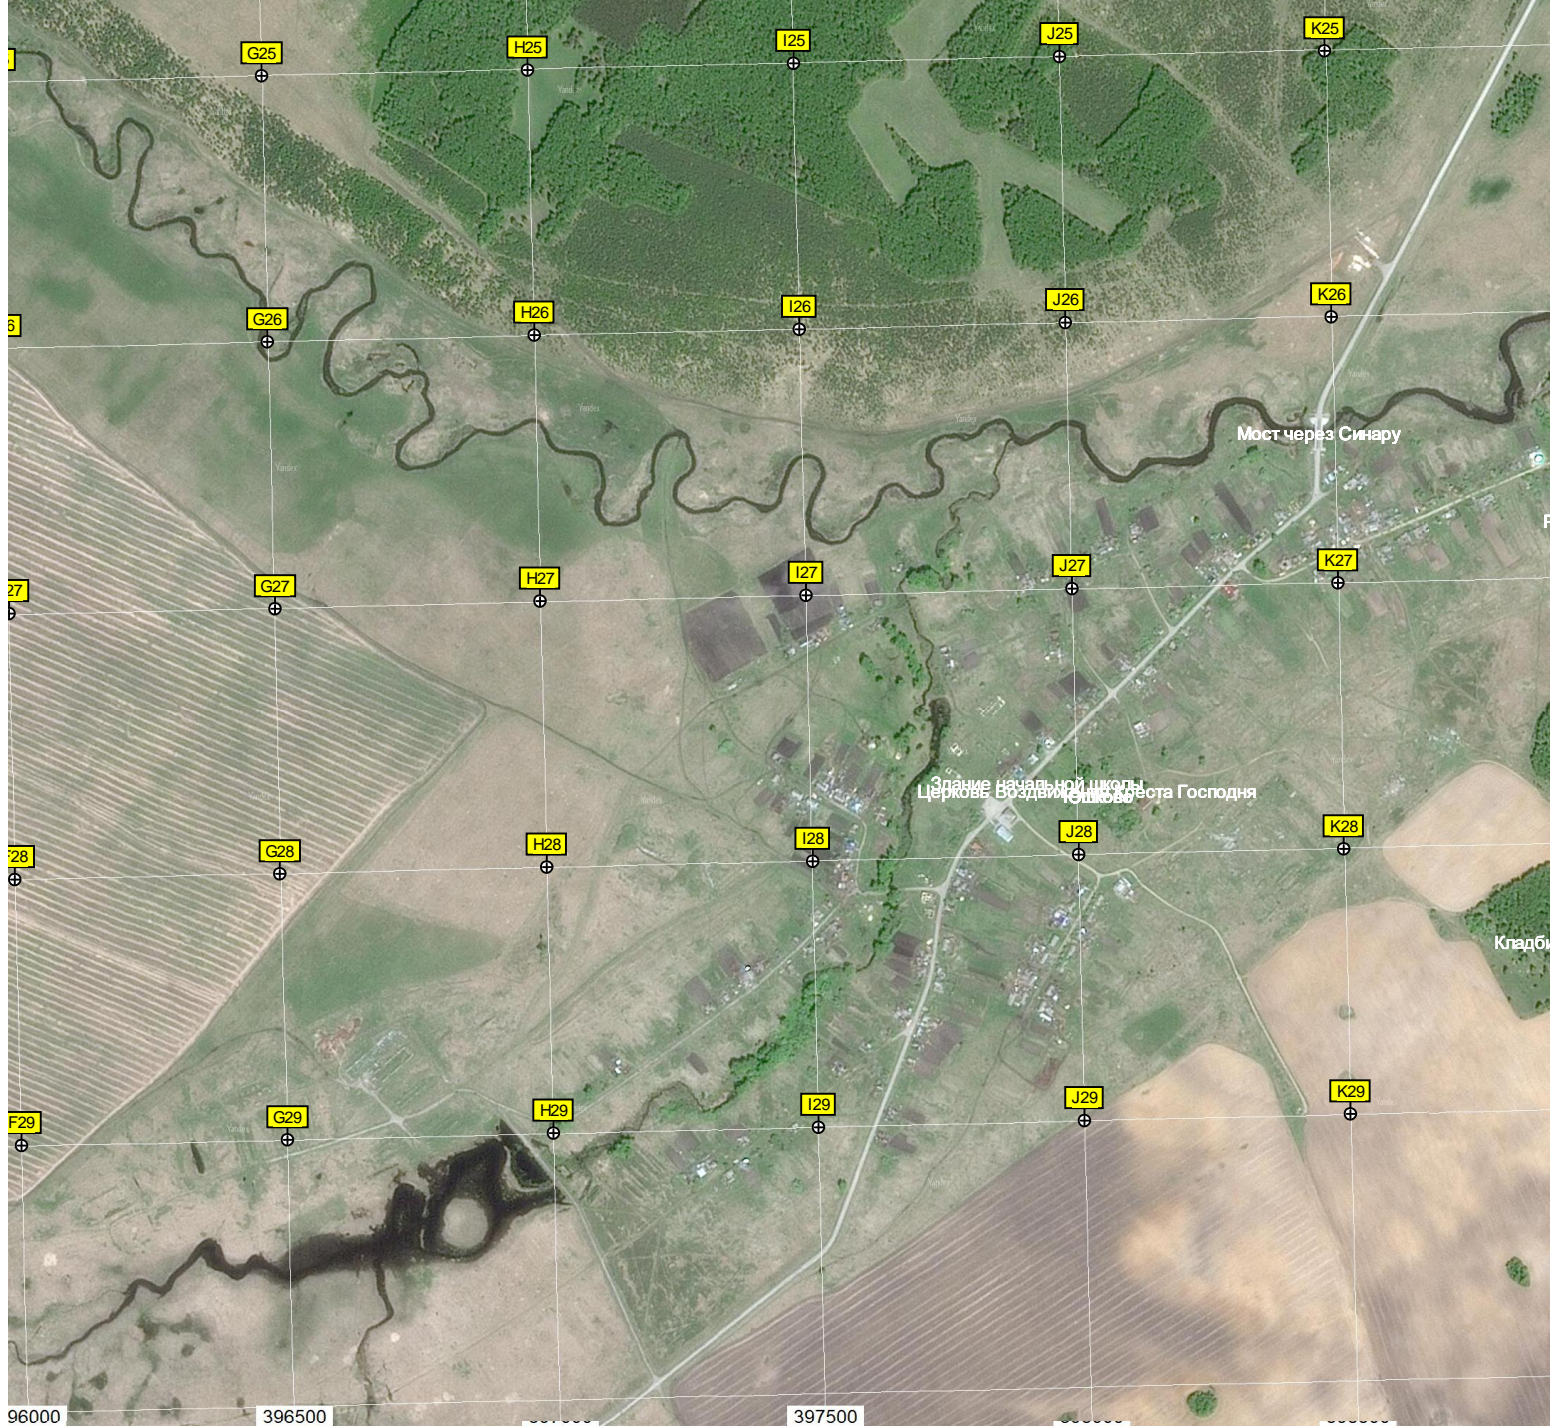

96000

396500

397500