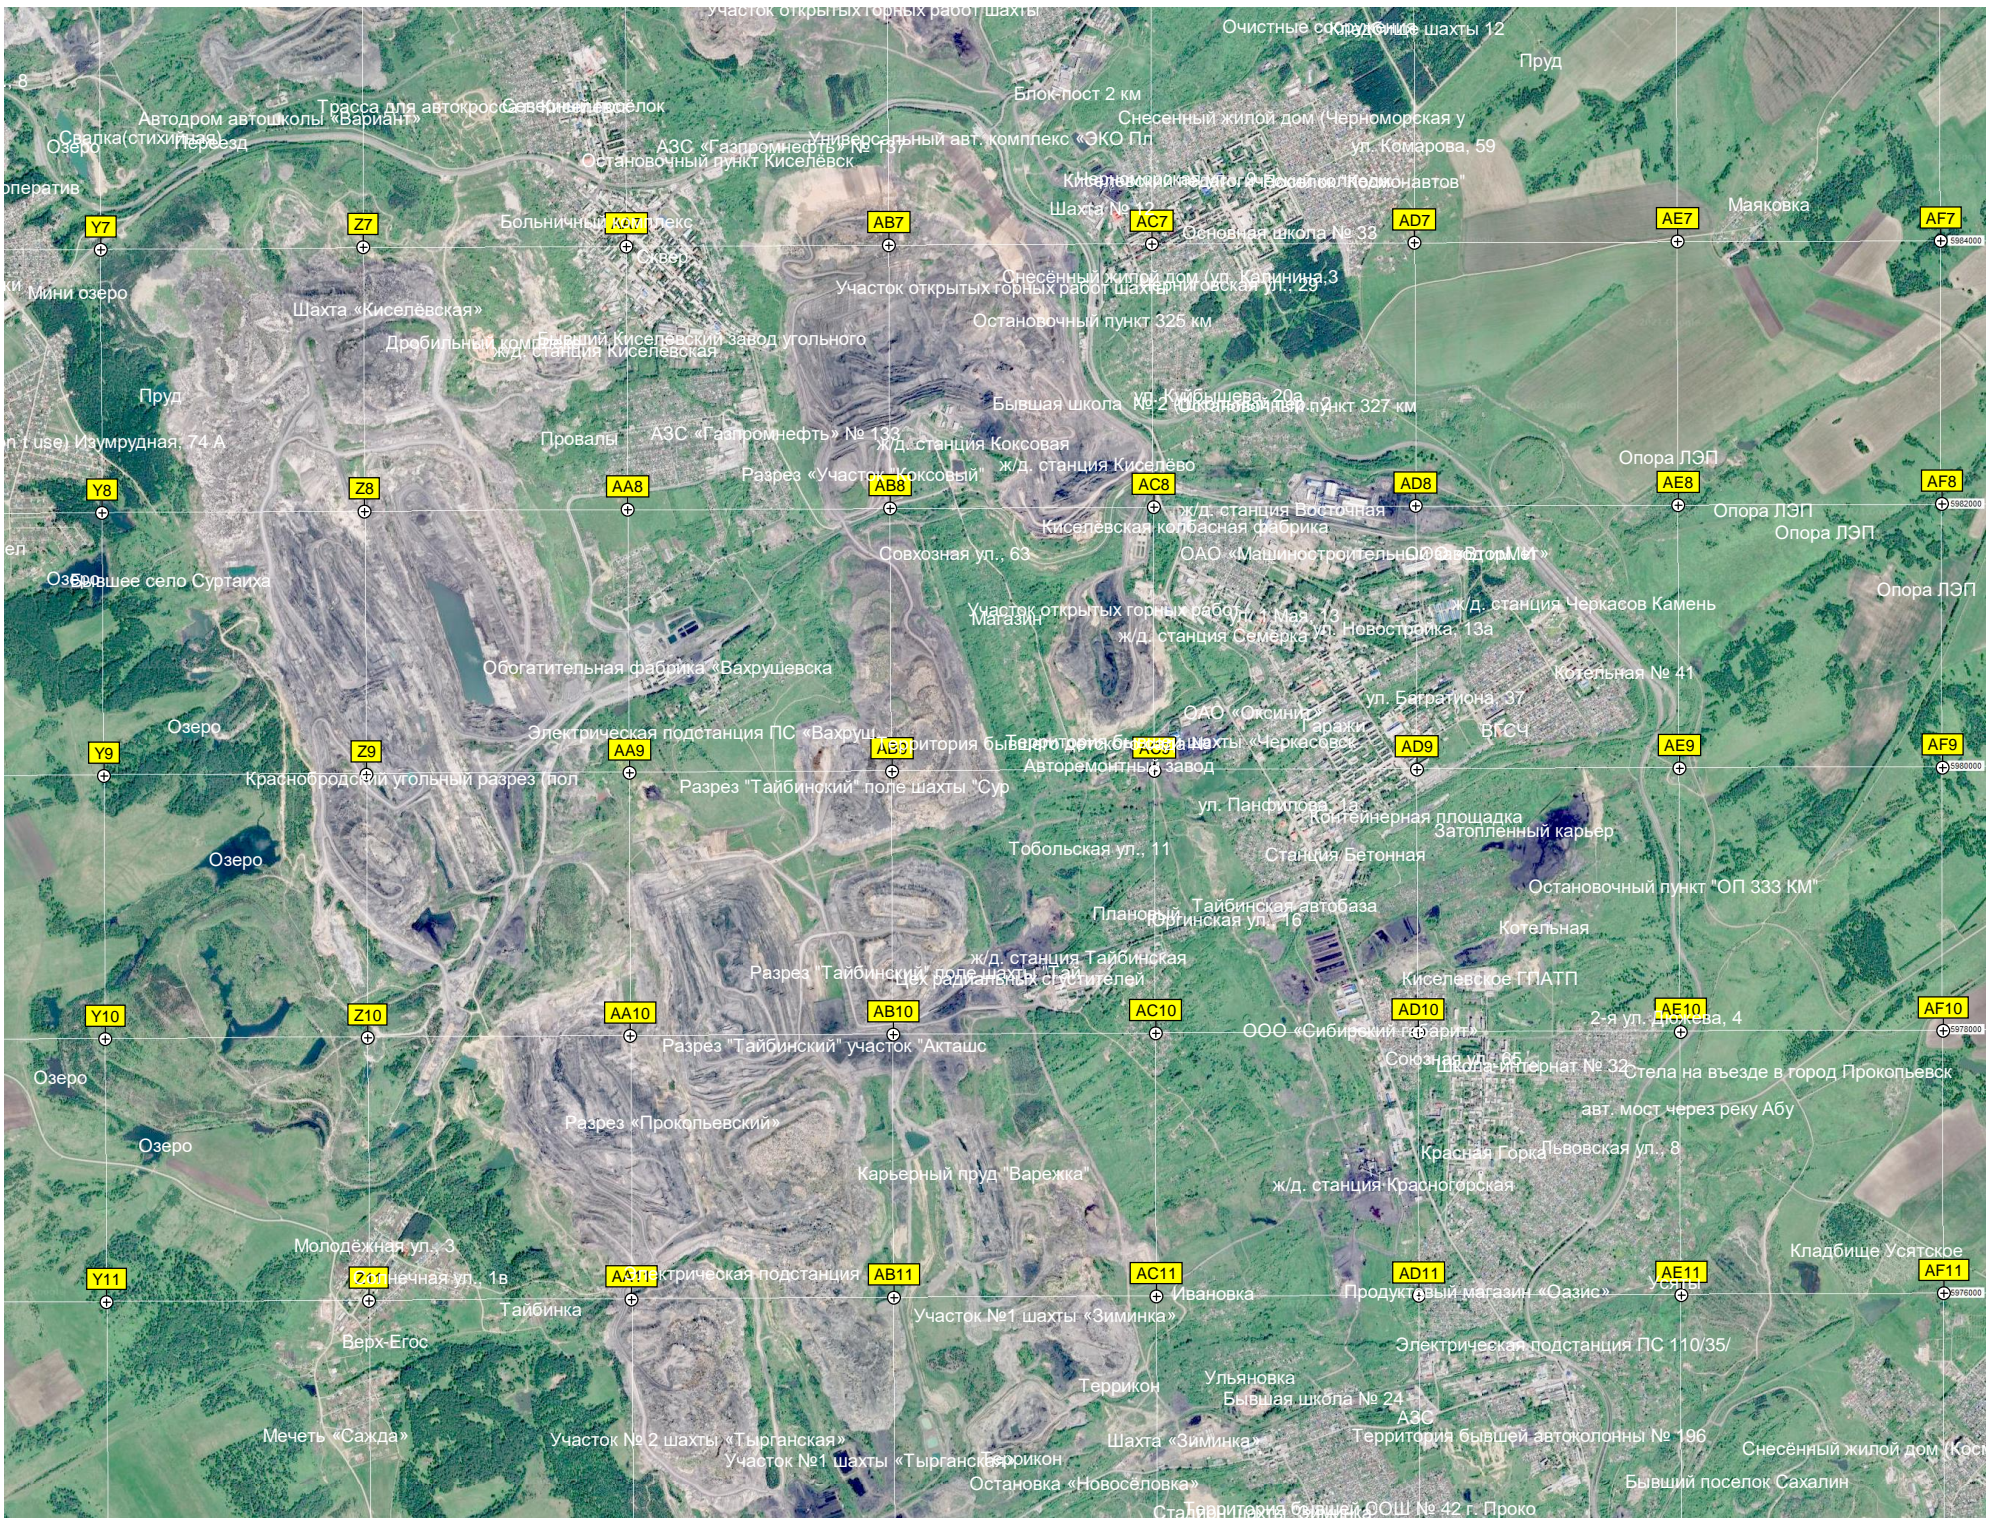

Y7

Z7

AA7

AB7

AC7

AD7

AE7

AF7

Y8

Z8

AA8

AB8

AC8

AD8

AE8

AF8

Y9

Z9

AA9

AB9

AC9

AD9

AE9

AF9

Y10

Z10

AA10

AB10

AC10

AD10

AE10

AF10

Y11

Z11

AA11

AB11

AC11

AD11

AE11

AF11

участок открытых горных работ шахты
Очистные сооружения шахты 12
Пруд
Автодром автошколы «Вариант»
Трасса для автокросса «Вариант»
Свалка (стихийная)
Оператив
Мини озеро
Автомобильный пункт Киселевск
АЗС «Газпромнефть» № 137
Универсальный авт. комплекс «ЭКО Пл»
Снесенный жилой дом (Черноморская у
ул. Комарова, 59
Киселевский завод «Восстал Космонавтов»
Шахта № 12
Основная школа № 33
Большинный пункт
Свердловский
Участок открытых горных работ шахтерская ул., 29
Снесенный жилой дом (ул. Калинина, 3
Остановочный пункт 325 км
Бывшая школа № 2 (Киселевский пункт 327 км
Участок открытых горных работ шахтерская ул., 29
Остановочный пункт 325 км
Провалы
АЗС «Газпромнефть» № 137
Ж/д. станция Коксовая
Разрез «Участок Коксовый» ж/д. станция Киселево
Киселевская колбасная фабрика
Совхозная ул., 63
ОАО «Машиностроительное предприятие Мет»
Участок открытых горных работ, 1 Мая, 13
Магазин
ж/д. станция Семёрка
ул. Новостройка, 13а
ж/д. станция Черкасов Камень
Котельная № 41
Обогатительная фабрика «Вахрушевская»
Электрическая подстанция ПС «Вахруш
Территория бывшей шахты шахты Черкасов
Автомонтажный завод
ул. Панфилова, 1а
Котельная площадка
Затопленный карьер
Тобольская ул., 11
Станция Бетонная
Остановочный пункт «ОП 333 КМ»
Котельная
Разрез «Тайбинский» поле шахты «Сур
Разрез «Тайбинский» участок «Акташ»
ж/д. станция Тайбинская
Разрез «Тайбинский» поле шахты «Актителей»
Плановый Тайбинская автобаза
Тайбинская ул., 16
Киселевское ГПАТП
ООО «Сибирский товарит»
2-я ул. Дюрова, 4
Озеро
Озеро
Озеро
Озеро
Молодёжная ул. 3
начальная ул. 1в
Тайбинка
Верх-Егос
Мечеть «Сажда»
Участок № 2 шахты «Тырганская»
Участок № 1 шахты «Тырганская»
Террикон
Ульяновка
Бывшая школа № 24
АЗС
Территория бывшей автоколонны № 196
Остановка «Новоселовка»
Шахта «Зиминка»
Электрическая подстанция ПС 110/35/
Ивановка
Продуктовый магазин «Оазис»
Снесенный жилой дом (Кос
Бывший поселок Сахалин
Участок № 1 шахты «Зиминка»
Участок № 2 шахты «Тырганская»
Террикон
Ульяновка
Бывшая школа № 24
АЗС
Территория бывшей автоколонны № 196
Остановка «Новоселовка»
Шахта «Зиминка»
Электрическая подстанция ПС 110/35/
Ивановка
Продуктовый магазин «Оазис»
Снесенный жилой дом (Кос
Бывший поселок Сахалин
Участок № 1 шахты «Зиминка»
Участок № 2 шахты «Тырганская»
Террикон
Ульяновка
Бывшая школа № 24
АЗС
Территория бывшей автоколонны № 196
Остановка «Новоселовка»
Шахта «Зиминка»
Электрическая подстанция ПС 110/35/
Ивановка
Продуктовый магазин «Оазис»
Снесенный жилой дом (Кос
Бывший поселок Сахалин